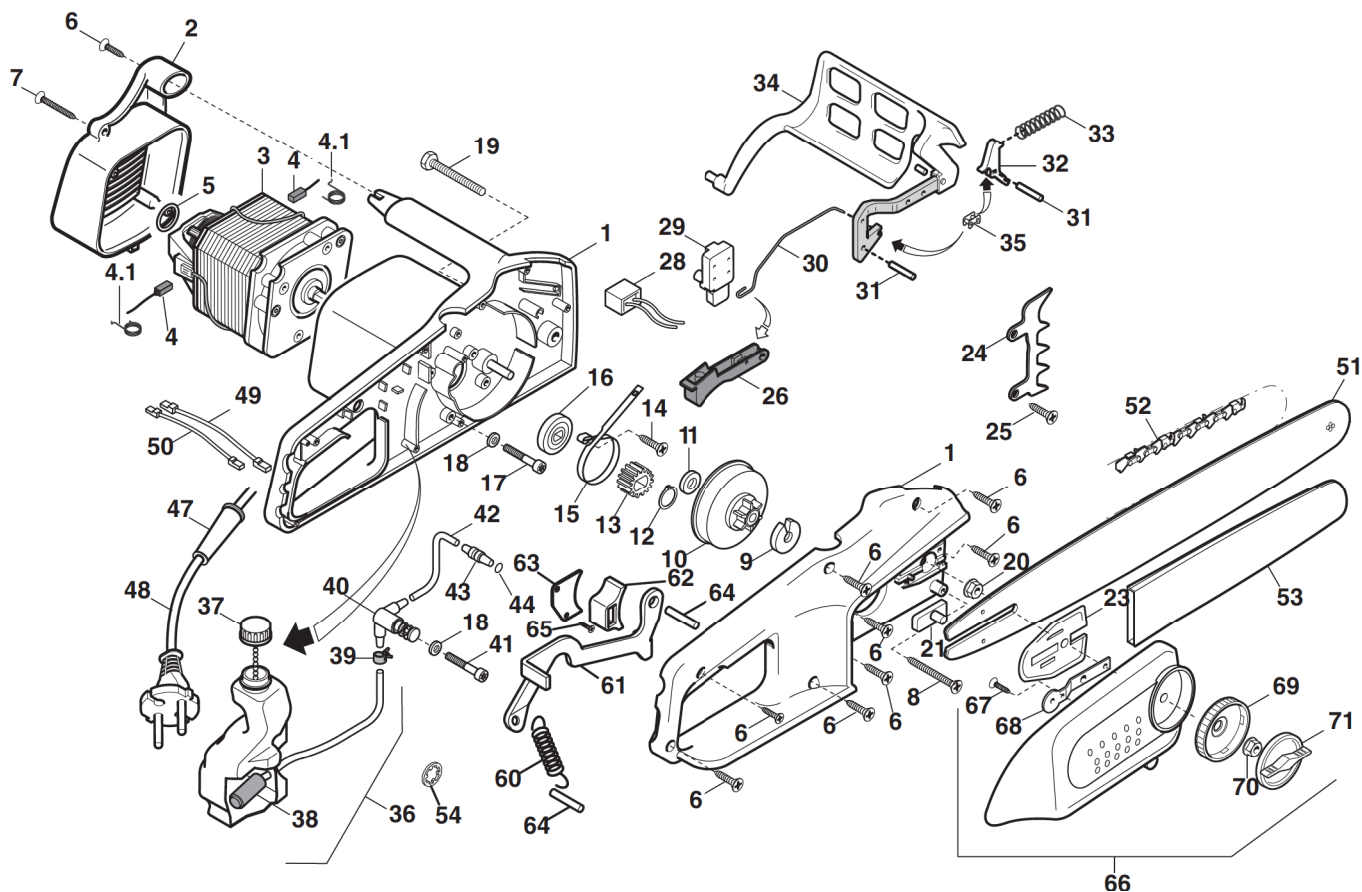

ELETTRA

170Q

2008

131.0

1 / 3

POS.	CODE	Q.TY	DESCRIZIONE	DESCRIPTION	DESCRIPTION	BESCHREIBUNG	REMARKS
1	383300011/0	1	IMPUGNATURA, GIALLO	HANDLE ASSY, YELLOW	ENS. POIGNÉE, JAUNE	SATZ GRIFF, GELBER	
-	383300012/0	1	IMPUGNATURA, ROSSO	HANDLE ASSY, RED	ENS. POIGNÉE, ROUGE	SATZ GRIFF, ROTER	
2	4563610	1	CUFFIA MOTORE GRIGIO	END COVER GREY	PROTECTEUR MOTEUR GRIS	GRAU MOTORABDECKUNG	
3	8251900	1	ASS. MOTORE	MOTOR ASSY	ENS. MOTEUR	SATZ MOTOR	230 V
4	3211331	2	SPAZZOLA	BRUSHHOLD	BROSS	BÜRSTEN	
4.1	23430550/0	2	MOLLA	SPRIN	RESSORT	FEDER	
5	8721480	1	KIT ANELLO OR	OR RING KIT	KIT ANNEAU OR	SATZ OR-DICHTUNG	
6	2123210	9	VITE	SCREW	VIS	SCHRAUBE	
7	2123220	2	VITE	SCREW	VIS	SCHRAUBE	
8	2123230	1	VITE	SCREW	VIS	SCHRAUBE	
9	3614300	1	FERMO PIGNONE CATENA	SIDE PLATE	BUTÉE PIGNON CHAÎNE	KETTENRADANSCHLAG	
10	8562940	1	ASS. RUOTA DENTATA	GEAR ASSY	ENS. ROUE DENTÉE	SATZ ZAHNRAD	
11	3611961	1	ROSETTA	WASHER	RONDELLE	SCHEIBE	