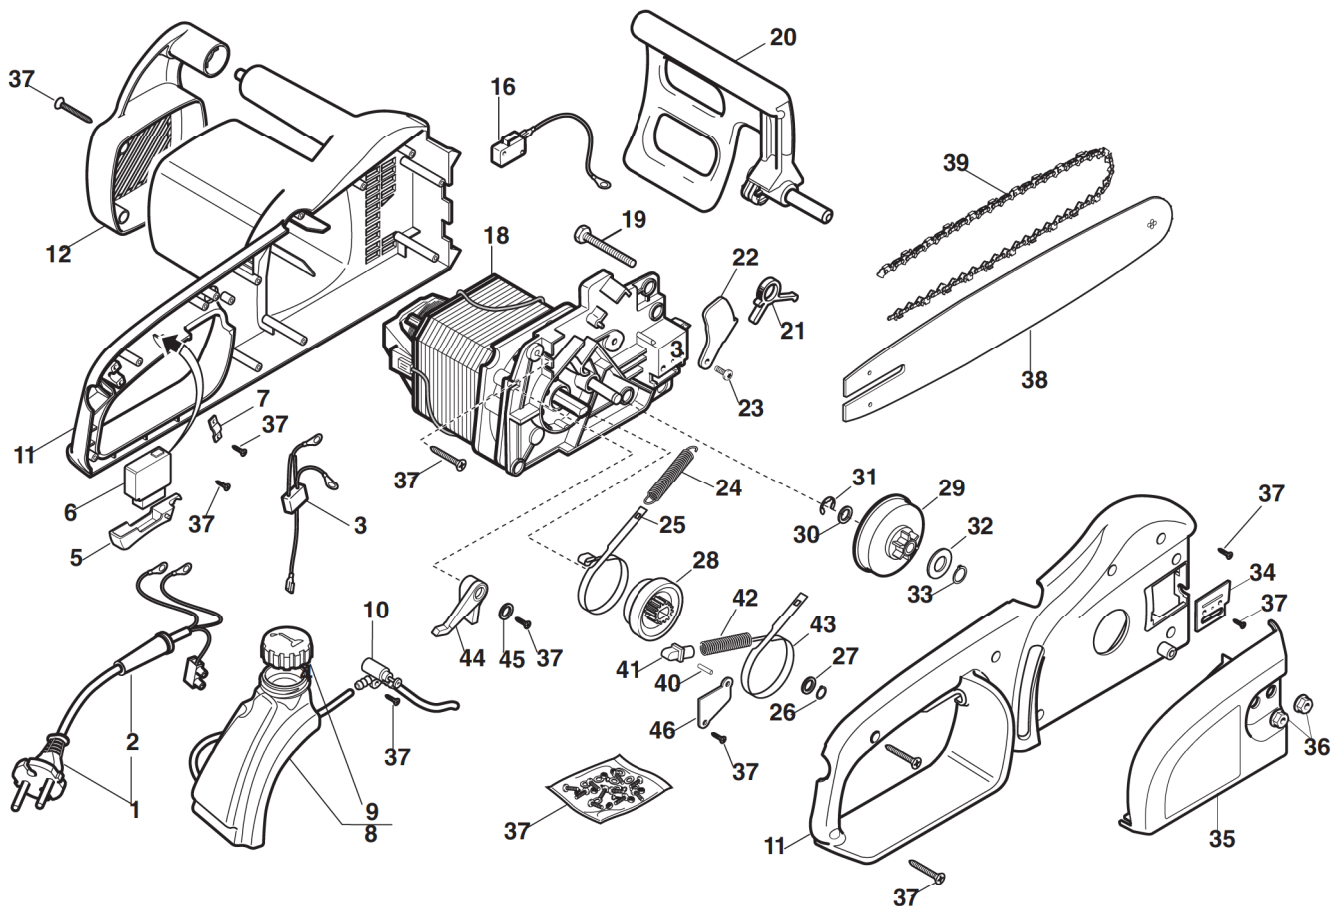

ES 150

2008

111.0

1 / 2

POS.	CODE	Q.TY	DESCRIZIONE	DESCRIPTION	DESCRIPTION	BESCHREIBUNG	REMARKS
1	6980500	1	ASS. CAVO ALIMENTAZIONE	POWER CORD ASSY	ENS. CÂBLE ALIM.	SATZ NETZKABEL	
2	6980501	1	PASSACAVO ALIMENTAZIONE	CORD PROTECTOR	PASSE-CÂBLE ALIM.	LIPPKLAMPE VERSORGUNG	
3	6980539	1	CONDENSATORE	CONDENSER	CONDENSATEUR	KONDENSATOR	
5	6980502	1	LEVA COMANDO INTERRUPTORE	SWITCH LEVER	LEVIER COMMANDE INTERRUPT.	SCHALTERHEBEL	
6	6980503	1	INTERRUPTORE	SWITCH	INTERRUPTEUR	SCHALTER	
7	6980504	1	STAFFA BLOCCA CAVO ALIM.	BRACKET	BRIDE DE BLOCAGE CÂBLE ALIM.	KLEMMBÜGEL NETZKABEL	
8	6980505	1	ASS. SERBATOIO OLIO	OIL TANK	RÉSERVOIR HUILE	SATZ ÖLTANK	
9	6980506	1	ASS. TAPPO OLIO	TANK CAP	BOUCHON HUILE	SATZ ÖLSTOPFEN	
10	6980507	1	ASS. POMPA OLIO	OIL PUMP	POMPE À HUILE	SATZ ÖLPUMPE	
11	6980508	1	ASS. IMPUGNATURA GIALLO	HANDLE ASSY YELLOW	ENS. POIGNÉE JAUNE	SATZ GELBER GRIFF	
-	6980509	1	ASS. IMPUGNATURA ROSSO	HANDLE ASSY RED	ENS. POIGNÉE ROUGE	SATZ ROTER GRIFF	
12	6980510	1	CUFFIA MOTORE GRIGIO	END COVER GREY	PROTECTEUR MOTEUR GRIS	GRAU MOTORABDECKUNG	