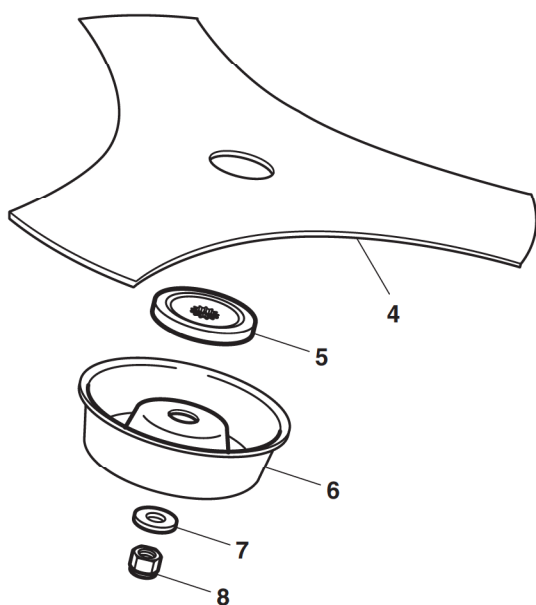

**528T**

**528**

**528D**

2008

**274.0**

1 / 1

POS.	CODE	Q.TY	DESCRIZIONE	DESCRIPTION	DESCRIPTION	BESCHREIBUNG	REMARKS
1	23820000/0	1	ASS.TESTINA	GEAR CASE ASSY	ENS. BOÎTE ENGREN.	SET ZAHNRADGETRIEBE	
2	6980307	1	COLLARE	COLLAR	COLLIER	STELLRING	
3	6980338	1	GHIERA SUPERIORE	UPPER RING NUT	BAGUE SUPÉRIEURE	OBERER RINGBOLZEN	
4	6031172	1	DISCO 3 PUNTE 25 CM	3 TEETH DISC 25 CM	LAME À 3 DENTS 25 CM	SCHEIBE / 3 ZÄHNE 25 CM	
5	3612650	1	GHIERA INFERIORE	LOWER RING NUT	BAGUE INFÉRIEURE	UNTERER RINGBOLZEN	
6	3615300	1	COPPA FISSA	STABILIZER	STABILISATEUR	STABILISATOR	
7	2321060	1	ROSETTA	WASHER	RONDELLE	SCHEIBE	
8	2452090	1	DADO	NUT	ECROU	MUTTER	
11	23155000/0	1	TESTINA 2 FILI TAP & GO	2 HEDGES NYLON HEAD	TÊTE À 2 FILS NYLON	2 DRAHTSCHEIBE	