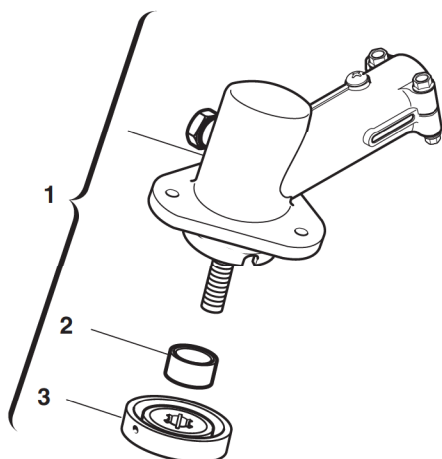

**528T**

**528**

**528D**

2008

**274.0**

1 / 1

POS.	CODE	Q.TY	DESCRIZIONE	DESCRIPTION	DESCRIPTION	BESCHREIBUNG	REMARKS
1	23820000/0	1	ASS.TESTINA	GEAR CASE ASSY	ENS. BOÎTE ENGREN.	SET ZAHNRADGETRIEBE	
2	6980307	1	COLLARE	COLLAR	COLLIER	STELLRING	
3	6980338	1	GHIERA SUPERIORE	UPPER RING NUT	BAGUE SUPÉRIEURE	OBERER RINGBOLZEN	
4	6031172	1	DISCO 3 PUNTE 25 CM	3 TEETH DISC 25 CM	LAME À 3 DENTS 25 CM	SCHEIBE / 3 ZÄHNE 25 CM	
5	3612650	1	GHIERA INFERIORE	LOWER RING NUT	BAGUE INFÉRIEURE	UNTERER RINGBOLZEN	
6	3615300	1	COPPA FISSA	STABILIZER	STABILISATEUR	STABILISATOR	
7	2321060	1	ROSETTA	WASHER	RONDELLE	SCHEIBE	
8	2452090	1	DADO	NUT	ECROU	MUTTER	
11	23155000/0	1	TESTINA 2 FILI TAP & GO	2 HEDGES NYLON HEAD	TÊTE À 2 FILS NYLON	2 DRAHTSCHEIBE	