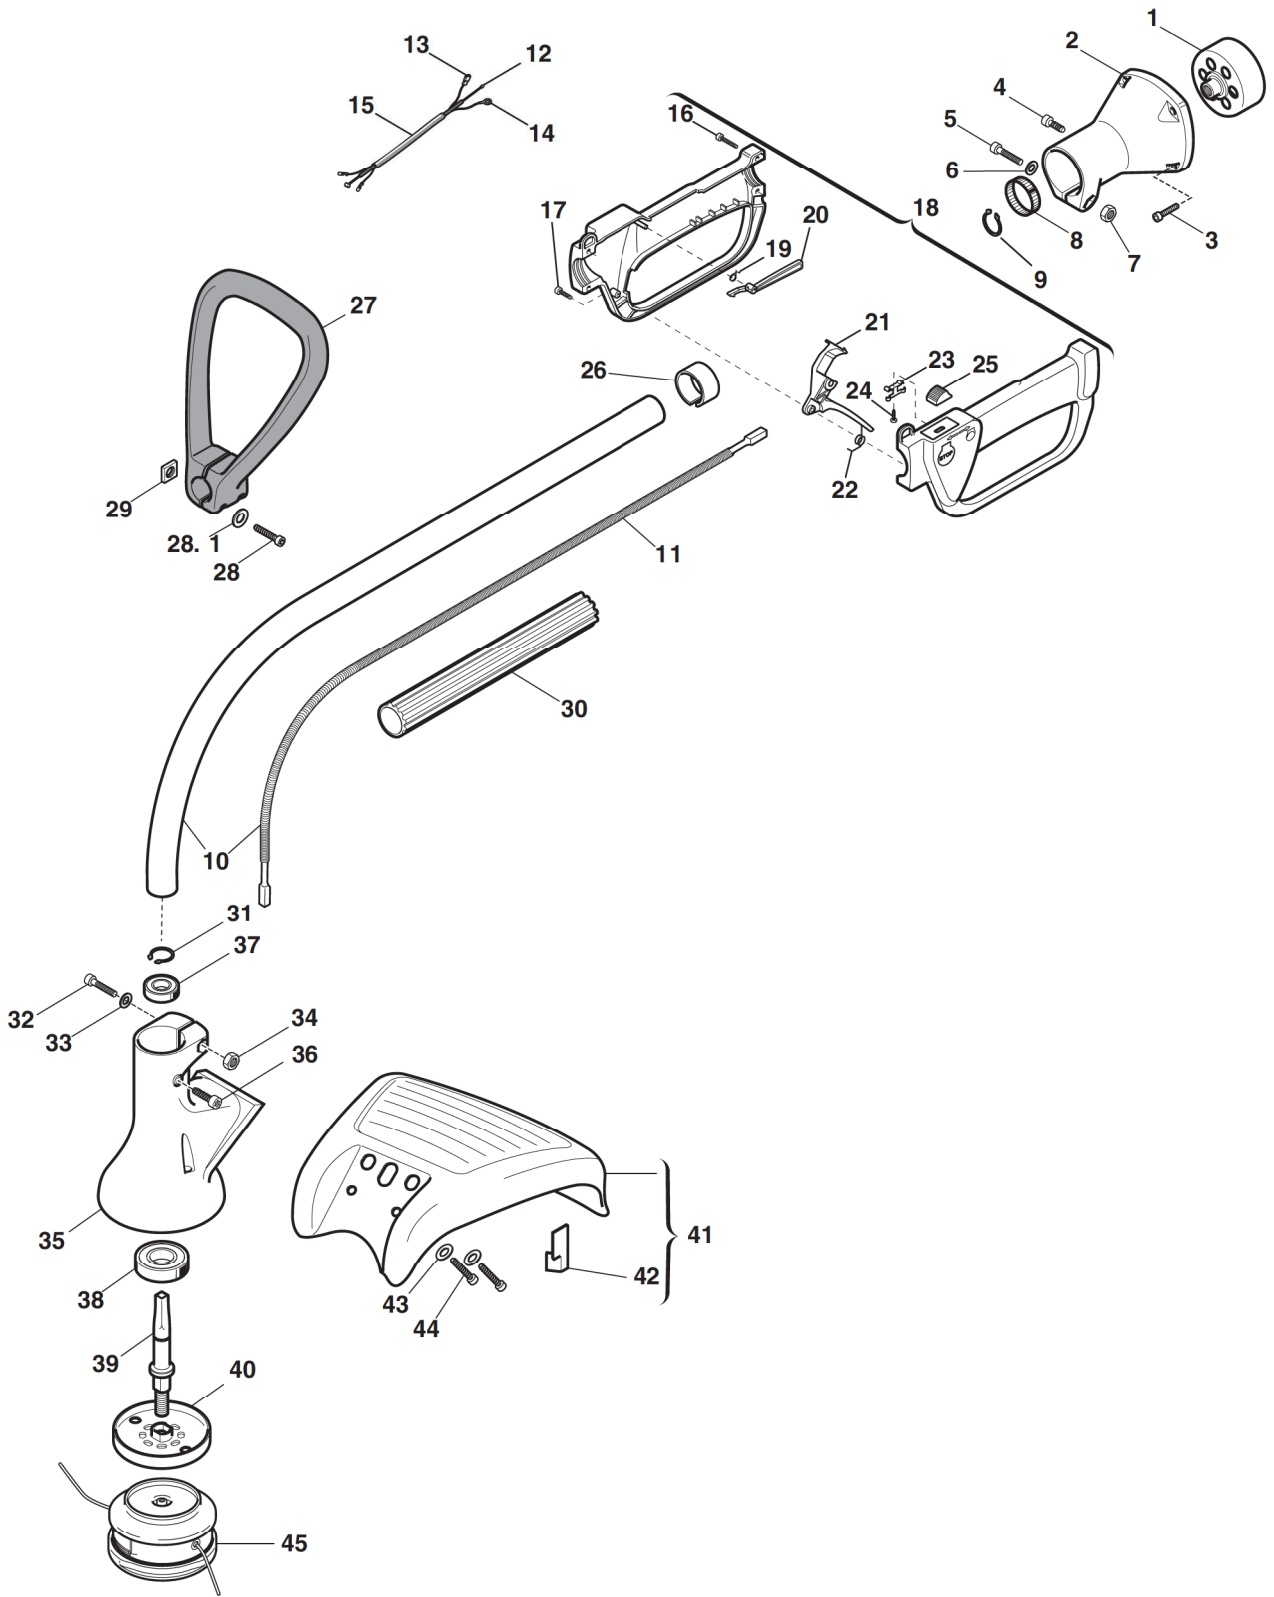

TABLES

528T	528	528D

2008
273.0
1 / 2