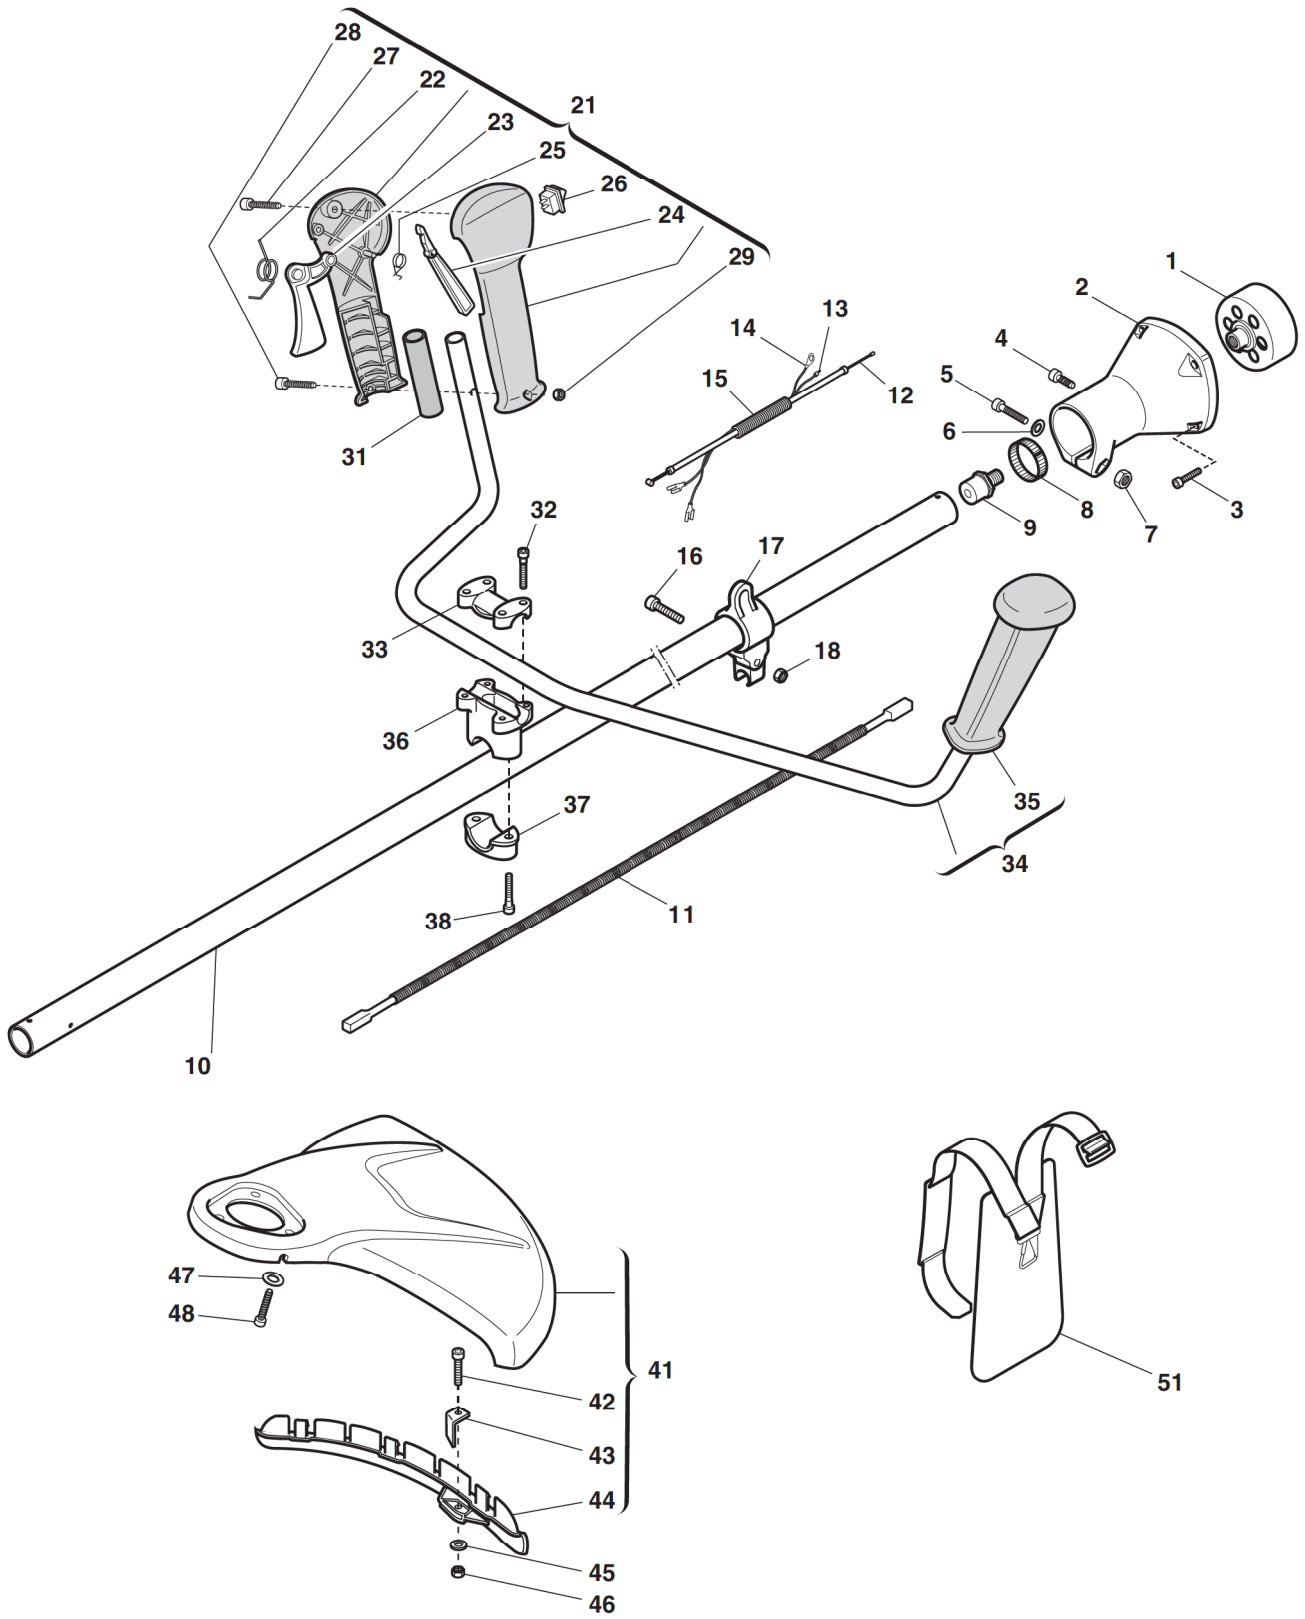

528T	528	528D

2008
273b.0
1 / 2