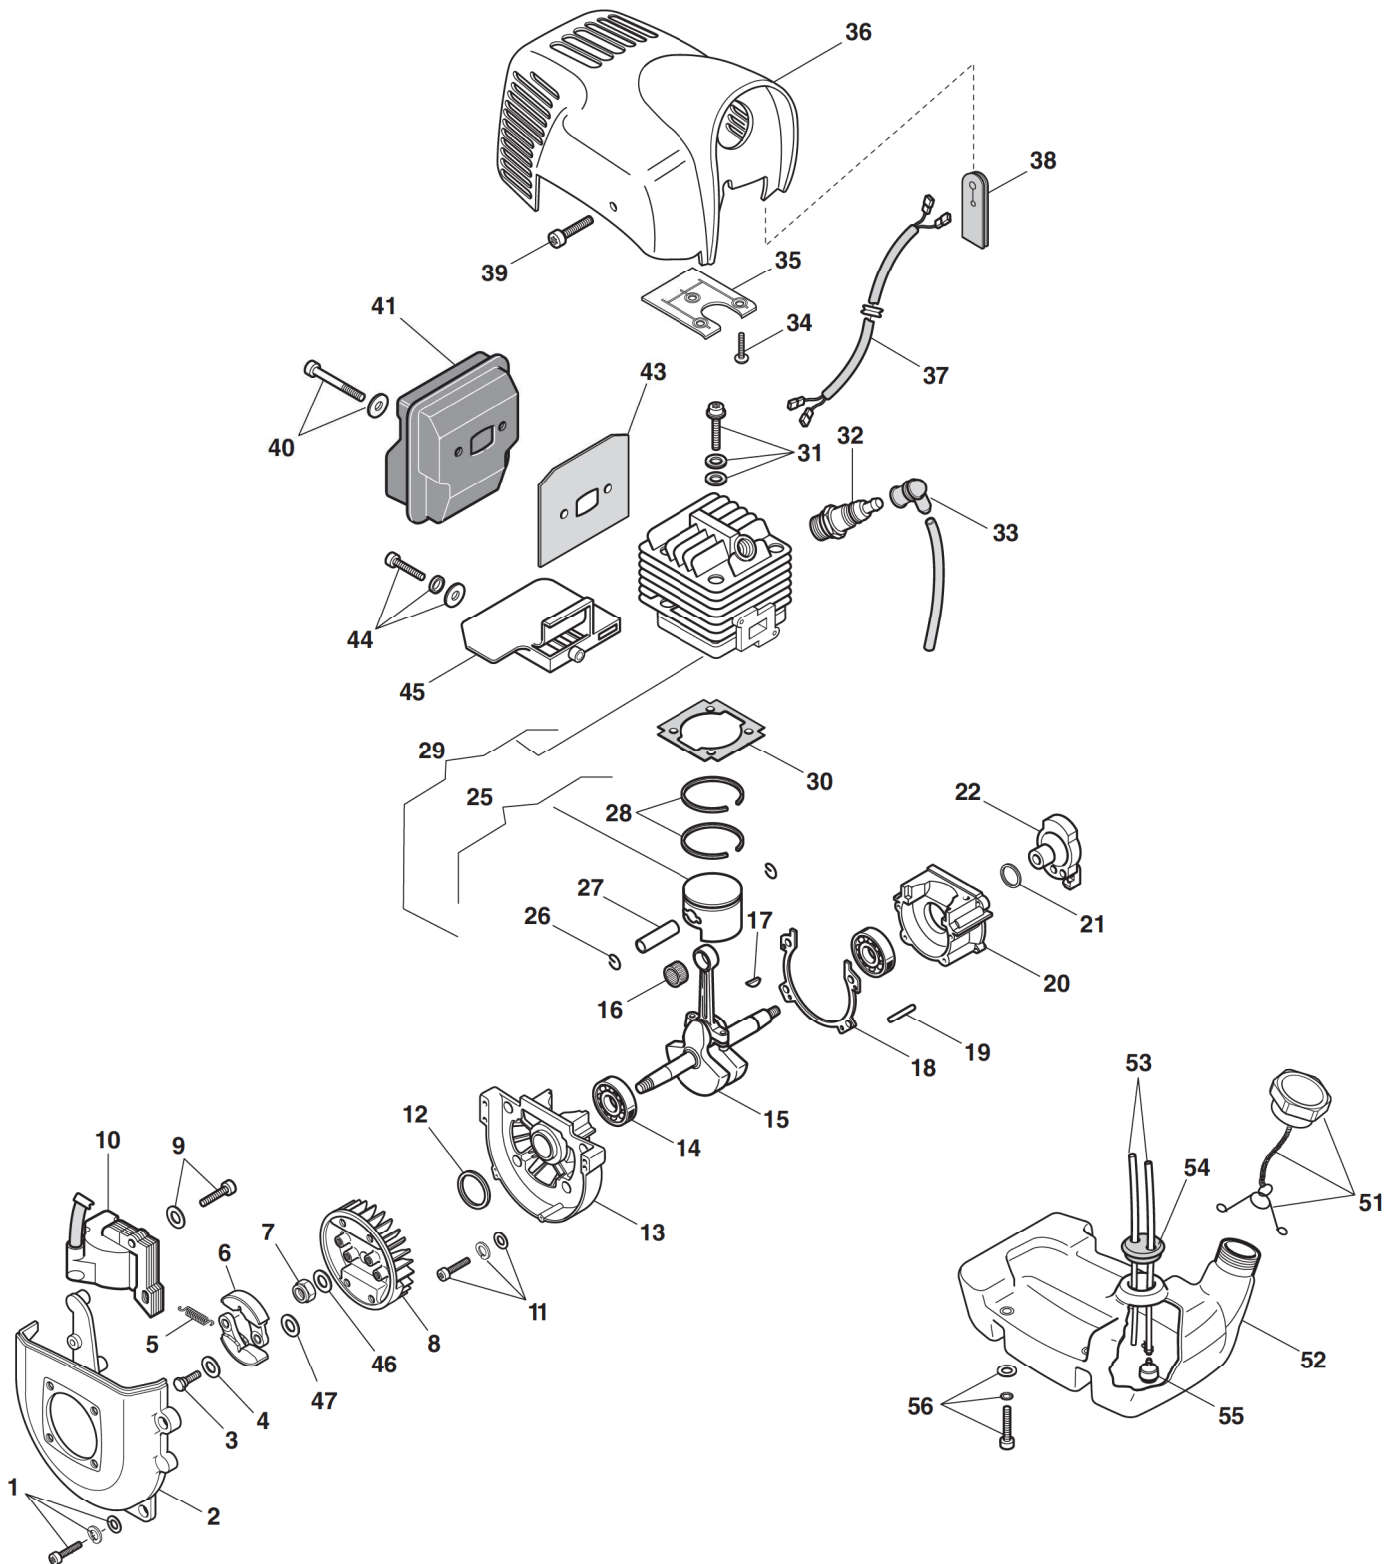

**528T**

**528**

**528D**

2008

**271.0**

1 / 2

POS.	CODE	Q.TY	DESCRIZIONE	DESCRIPTION	DESCRIPTION	BESCHREIBUNG	REMARKS
1	6981113	4	SET VITERIA	SCREWS SET	SET VISSERIE	SATZ SCHRAUBEN	
2	6981009	1	CARTER SUPP. TRASMIS- SIONE	TRANSM.SUPPORT CASE	CARTER SUPP. TRANSM.	GEHÄUSE GETRIEBE- PLATTFORM	
3	6981035	2	VITE	SCREW	VIS	SCHRAUBE	
4	6981033	2	ROSETTA	WASHER	RONDELLE	SCHEIBE	

**528T**

**528**

**528D**

2008

**272.0**

1 / 2

POS.	CODE	Q.TY	DESCRIZIONE	DESCRIPTION	DESCRIPTION	BESCHREIBUNG	REMARKS
1	6981011	1	GUARNIZ.COLLETT-CILINDRO	INTAKE MANIF-GASKET	JOINT COLLECT.-CYL.	DICHT. KOLLEKT.-ZYL.	
2	6981010	1	COLLETTORE ASPIRAZIONE	INTAKE MANIFOLD	COLLECTEUR ASPIRATEUR	KOLLEKTOR ANSAUGUNG	
3	6981266	2	SET VITERIA	SCREWS SET	SET VISSERIE	SATZ SCHRAUBEN	
5	23054010/0	1	CARBURATORE	CARBURETTOR WYJ-393	CARBURATEUR WYJ-393	VERGASER	Walbro WYJ 393
7	6981019	1	SUPP. FILTRO ARIA	AIR FILTER HOLDER	SUPP. FILTRE À AIR	HALTER LUFTFILTER	
8	6981105	2	SET VITERIA	SCREWS SET	SET VISSERIE	SATZ SCHRAUBEN	
9	6981269	2	VITE	SCREW	VIS	SCHRAUBE	
10	6981045	1	MOLLA	SPRING	RESSORT	FEDER	
11	6981046	1	PERNO	PIN	TOURILLON	STIFT	
12	6981047	1	FERMO	RETAINER	BUTOIR	SPERRUNG	
13	6981107	1	PULSANTE	BUTTON	BOUTON	DRUCKKNOPF	
14	6981020	1	FILTRO ARIA	AIR FILTER	FILTRE À AIR	LUFTFILTER	
15	6981119	1	COPRIFILTRO ARIA ARANCIONE	ORANGE FILTER COVER	COUVRE-FILTRE À AIR ORANGE	FILTERABD. ORANGE	