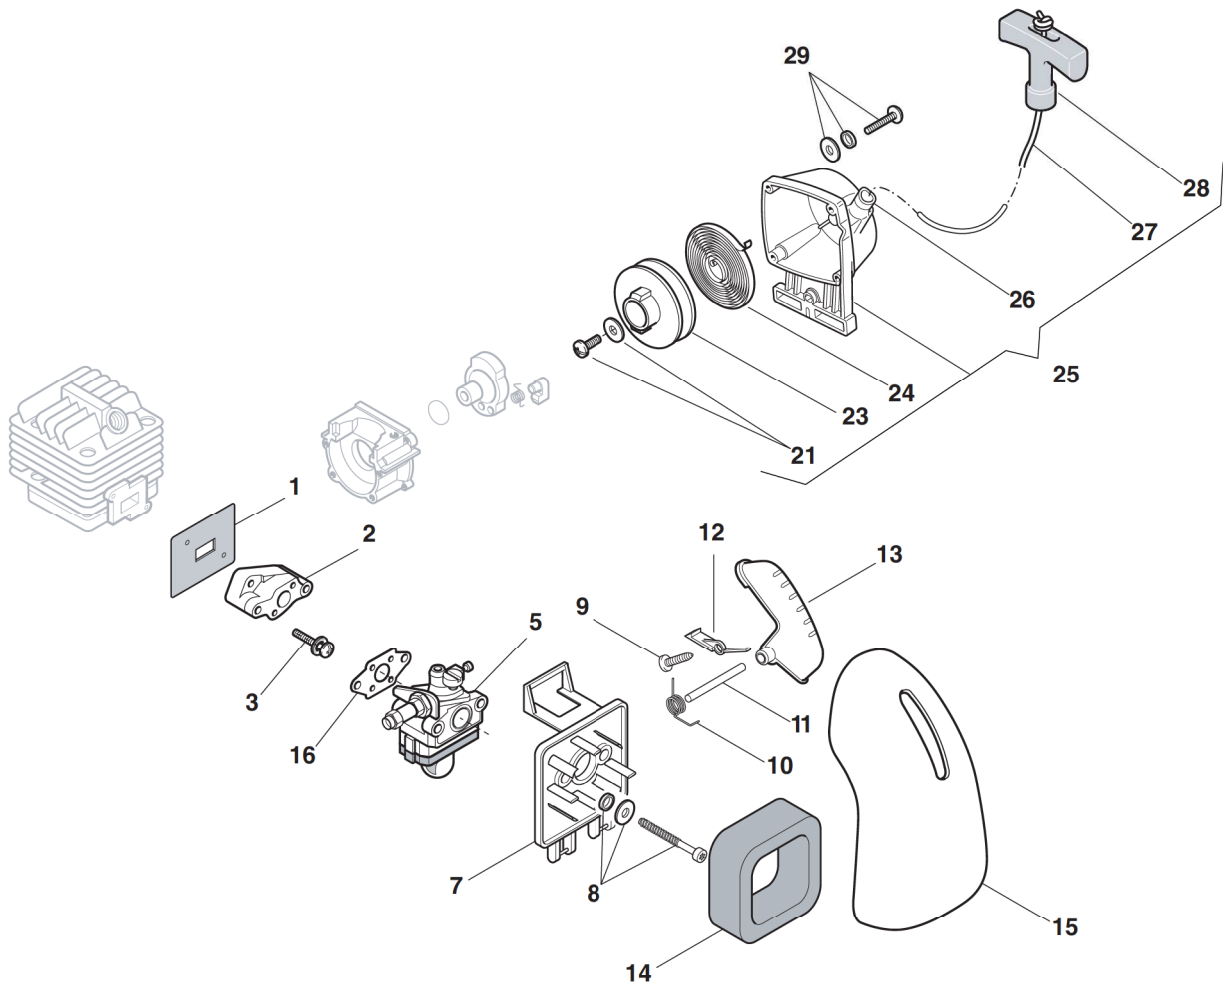

**528T**

**528**

**528D**

2008

**272.0**

1 / 2

POS.	CODE	Q.TY	DESCRIZIONE	DESCRIPTION	DESCRIPTION	BESCHREIBUNG	REMARKS
1	6981011	1	GUARNIZ.COLLETT-CILINDRO	INTAKE MANIF-GASKET	JOINT COLLECT.-CYL.	DICHT. KOLLEKT.-ZYL.	
2	6981010	1	COLLETTORE ASPIRAZIONE	INTAKE MANIFOLD	COLLECTEUR ASPIRATEUR	KOLLEKTOR ANSAUGUNG	
3	6981266	2	SET VITERIA	SCREWS SET	SET VISSERIE	SATZ SCHRAUBEN	
5	23054010/0	1	CARBURATORE	CARBURETTOR WYJ-393	CARBURATEUR WYJ-393	VERGASER	Walbro WYJ 393
7	6981019	1	SUPP. FILTRO ARIA	AIR FILTER HOLDER	SUPP. FILTRE À AIR	HALTER LUFTFILTER	
8	6981105	2	SET VITERIA	SCREWS SET	SET VISSERIE	SATZ SCHRAUBEN	
9	6981269	2	VITE	SCREW	VIS	SCHRAUBE	
10	6981045	1	MOLLA	SPRING	RESSORT	FEDER	
11	6981046	1	PERNO	PIN	TOURILLON	STIFT	
12	6981047	1	FERMO	RETAINER	BUTOIR	SPERRUNG	
13	6981107	1	PULSANTE	BUTTON	BOUTON	DRUCKKNOPF	
14	6981020	1	FILTRO ARIA	AIR FILTER	FILTRE À AIR	LUFTFILTER	
15	6981119	1	COPRIFILTRO ARIA ARANCIONE	ORANGE FILTER COVER	COUVRE-FILTRE À AIR ORANGE	FILTERABD. ORANGE	

POS.	CODE	Q.Q.TY	DESCRIZIONE	DESCRIPTION	DESCRIPTION	BESCHREIBUNG	REMARKS
16	6981018	1	GUARNIZ.COLLETT-CARB.	INTAKE-CARB. GASKET	JOINT COLLECT.-CARB.	DICHT. KOLLEKT.-VERG.	
21	6981099	1	SET VITERIA	SCREWS SET	SET VISSERIE	SATZ SCHRAUBEN	
23	6981026	1	PULEGGIA AVVIAMENTO	STARTER PULLEY	POULIE DÉMARRAGE	RIEMENSCHLEIBE STAR- TER	
24	6981025	1	MOLLA AVVIAMENTO	SPRING	RESSORT	STARTERFEDER	
25	6981024/1	1	ASS. AVVIATORE	STARTER ASS.Y	ENS. DÉMARREUR	SET KUPPLUNG	
26	6981028	1	GUIDA FUNE AVV.TO	ROPE GUIDE	GUIDE CÂBLE DÉMAR- RAGE	SEIL STARTER FUHRUNG	
27	6981029	1	FUNE AVVIAMENTO	STARTER CORD	CÂBLE DÉMARRAGE	SEIL STARTER	
28	6981027	1	IMPUGNATURA AVV.TO	STARTER HANDLE	POIGNÉE DÉMARRAGE	GRIFF STARTER	
29	6981116	4	SET VITERIA	SCREWS SET	SET VISSERIE	SATZ SCHRAUBEN	