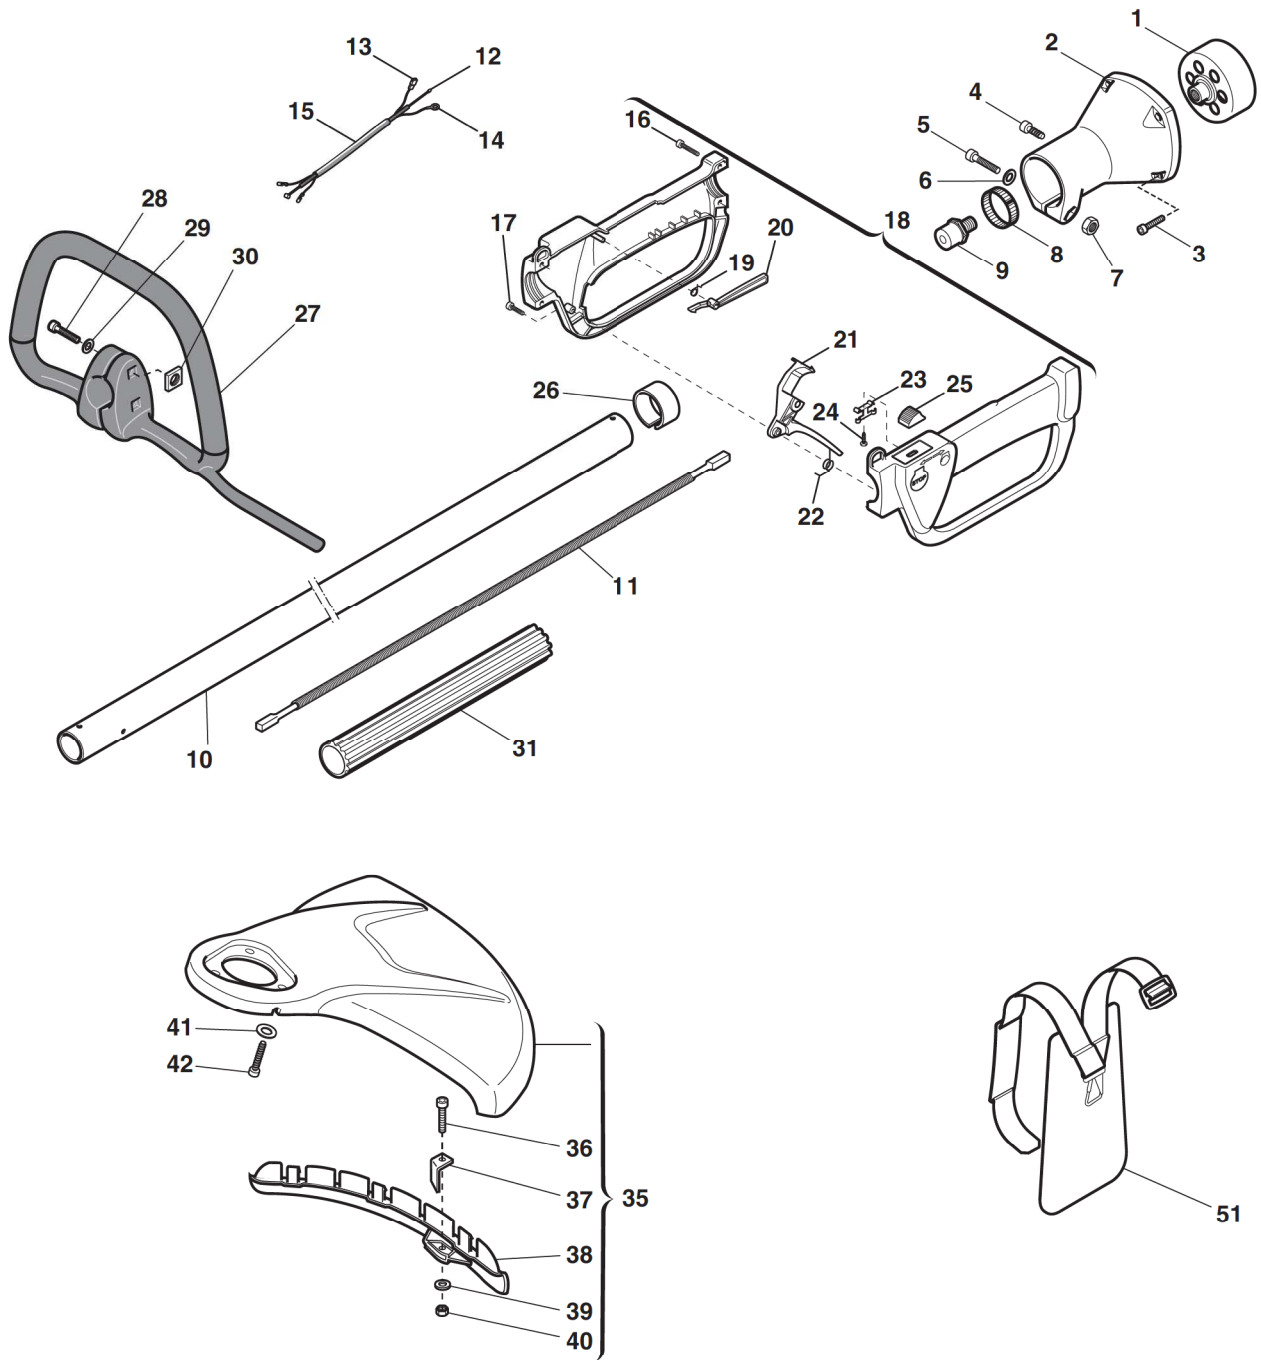

528T

528

528D

2008

273a.0

1 / 2

POS.	CODE	Q.TY	DESCRIZIONE	DESCRIPTION	DESCRIPTION	BESCHREIBUNG	REMARKS
1	83050004/0	1	ASS. CAMPANA FRIZIONE	DRUM ASS'Y, CLUTCH	CLOCHE EMBRAYAGE	SET KUPPLUNGSGLOCKE	
2	23782004/0	1	ASS.SUPPORTO TRASM.	SUPPORT TRASM.ASSY	ENS.SUPPORT TRANSM.	GETRIEBEPLATTFORM	
3	2135160	4	VITE	SCREW	VIS	SCHRAUBE	
4	2653090	1	VITE	SCREW	VIS	SCHRAUBE	
5	2135150	1	VITE	SCREW	VIS	SCHRAUBE	
6	2312010	1	RONDELLA	WASHER	RONDELLE	UNTERLEGSCHIEBE	
7	2412020	1	DADO	NUT	ECROU	MUTTER	
8	23655002/0	2	RIDUZIONE	REDUCTION	RÉDUCTION	REDUZIERSTÜCK	
9	23445258/0	1	MOZZO CUSCINETTO	BEARING HUB	MOYEU ROULEMENT	LAGERNABE	