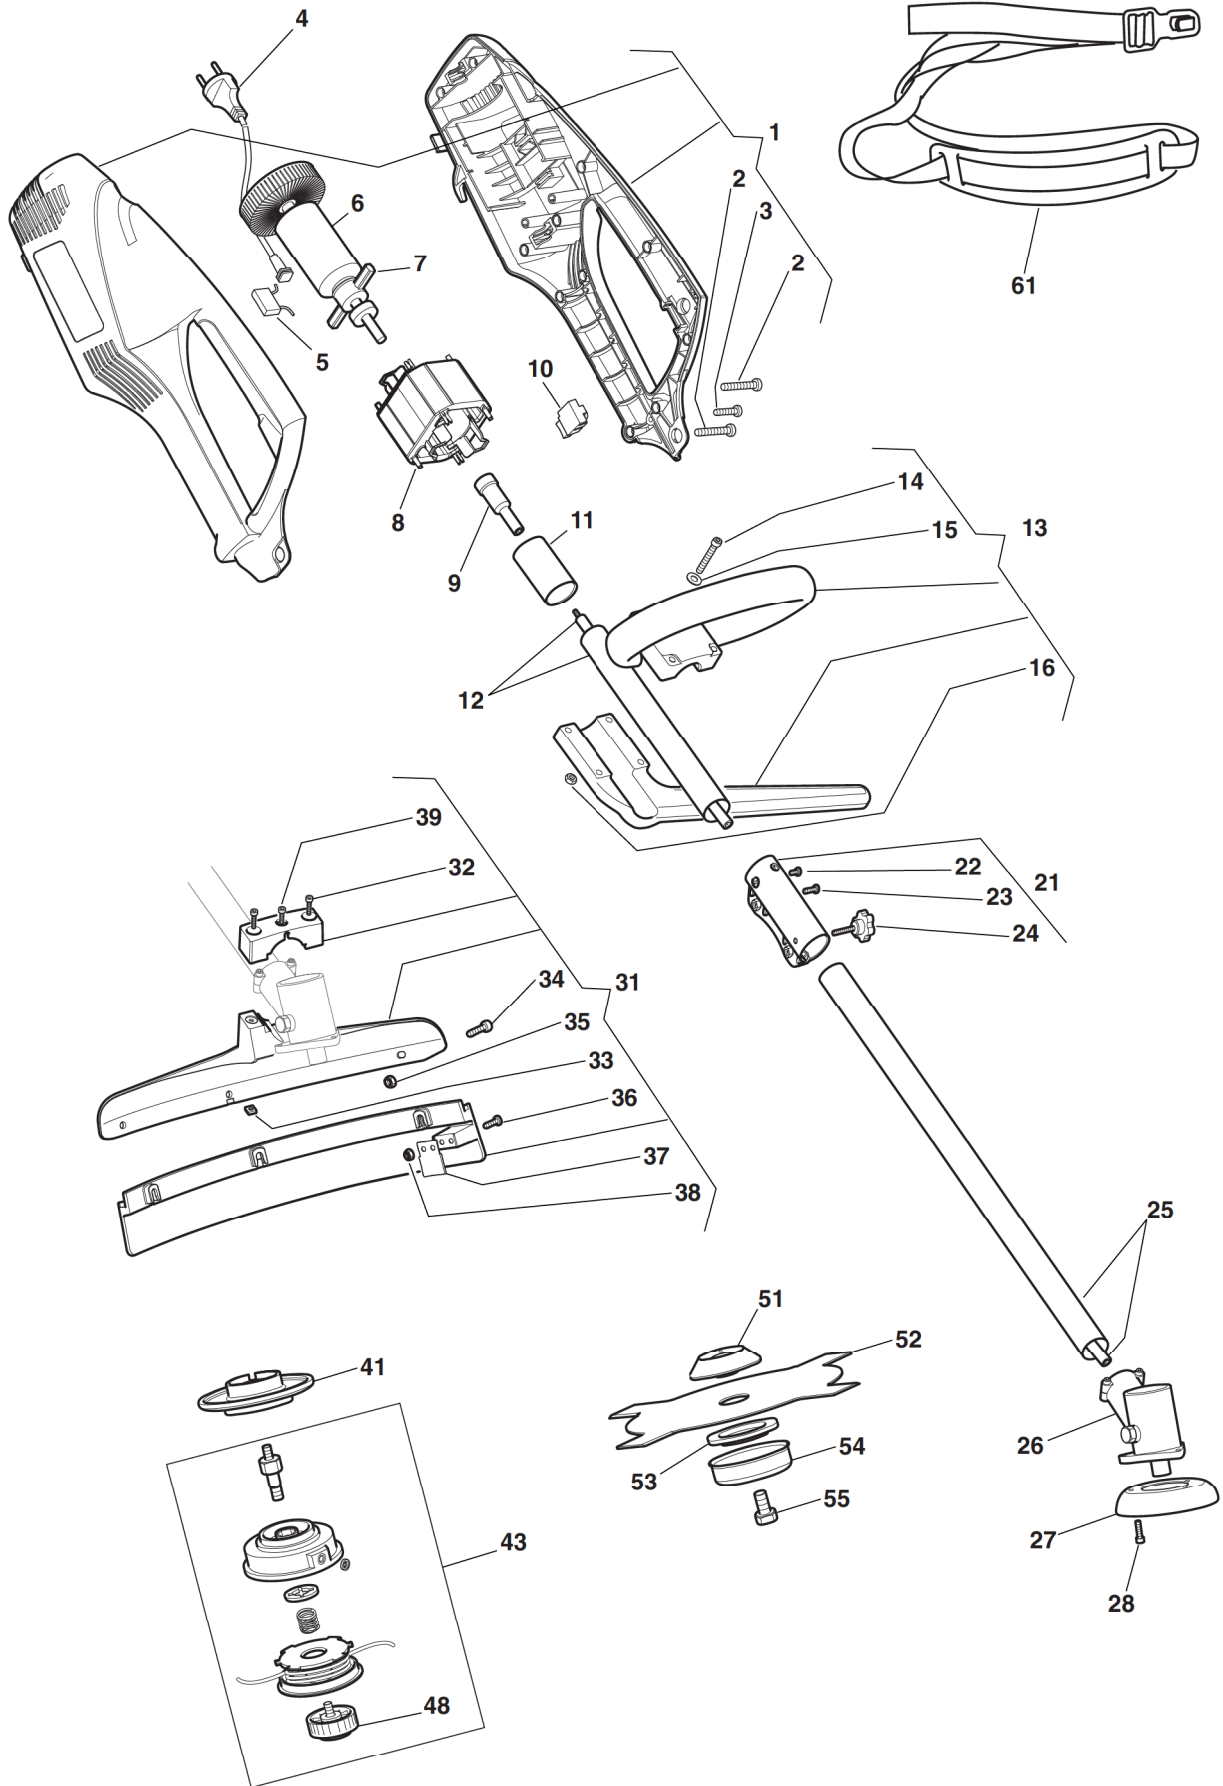

ETB 1000J

2008
141.0
1 / 2

POS.	CODE	Q.Q.TY	DESCRIZIONE	DESCRIPTION	DESCRIPTION	BESCHREIBUNG	REMARKS
1	6985072	1	COPPIA SEMIMP. GIALLO	SEMI-HANDGRIPS YELLOW	DEMI-POIGNÉES JAUNES	HALBGRIFFE GELB	
-	6985073	1	COPPIA SEMIMP. ROSSO	SEMI-HANDGRIPS RED	DEMI-POIGNÉES ROUGE	HALBGRIFFE ROT	
2	6985034	11	VITE	SCREW	VIS	SCHRAUBE	
3	6985051	1	VITE	SCREW	VIS	SCHRAUBE	
4	6985065	1	CAVO ALIMENTAZIONE C/ SPINA	FEED LINE WITH PLUG	CÂBLE ALIM.+FICHE	NETZKABEL MIT STE- CKER	
5	6985033	1	CONSENSATORE	CAPACITOR	CONDENSATEUR	KONDENSATOR	
6	6985067	1	INDOTTO	ARMATURE	ROTOR	ROTOR	
7	6985074	2	SPAZZOLA	BRUSHHOLD	BROSS	BÜRSTEN	
8	6985076	1	STATORE	FIELD	STATOR	STATOR	
9	6985070	1	ASS. GIUNTO ALBERO TRASM.	CONNECTING HEAD ASSY	ENS.JONCTION ARBRE TRANS.	SET KUPPLUNG ANTRIEB- SWELLE	
10	6985071	1	INTERRUTTORE	SWITCH	INTERRUPTEUR	SCHALTER	
11	6985064	1	DISTANZIALE	SPACER	ENTRETOISE	THERMOISOLIERUNG	
12	6985080	1	ASS. TUBO TRASMISSIO- NE E ALBERO FLEX.	ASSY TRANSM. TUBE+FLEX	ENS.TUBE TRANSM.+FLEX	SET ÖLLEITUNG M.VENTIL +FLEX	
13	6985094	1	ASS. IMPUGNATURA ANT.	FRONT HANDGRIP ASS.	ENS.POIGNÉE AVANT	SET HANDGRIFF VORNE	
14	6985055	4	VITE	SCREW	VIS	SCHRAUBE	
15	6985056	4	ROSETTA	WASHER	RONDELLE	SCHEIBE	
16	6985029	4	DADO	NUT	ECROU	MUTTER	
21	6985093	1	GIUNTO DI CONESSI- SIONE	JOINT CHAIR ASS'Y	ENS.JONCTION ARBRE TR.	KUPPLUNGSTEIL	
22	6985060	1	VITE	SCREW	VIS	SCHRAUBE	
23	6985061	1	VITE	SCREW	VIS	SCHRAUBE	
24	6985059	1	MANOPOLA	KNOB	POIGNEE	KNOPF	
25	6985081	1	ASS. TUBO TRASMISS. E ALBERO FLEX.	ASSY TRANSM. TUBE+FLEX	ENS.TUBE TRANSM.+FLEX	SET ÖLLEITUNG M.VENTIL +FLEX	
26	6985062	1	ASS. TESTINA INGRA- NAGGI	GEAR CASE ASSY	ENS.BOÎTE ENGREN.	SET ZAHNRADGETRIEBE	
27	6985042	1	PROTEZIONE	GUARD	PROTECTION	SCHUTZE	
28	6985049	2	VITE	SCREW	VIS	SCHRAUBE	
31	6985091	1	ASS. PARASPRUZZI	SAFETY COVER ASS.Y	ENS. CAPOT ANTI- PROJECTIONS	SET SPRITZSCHUTZ	
32	6985050	2	VITE	SCREW	VIS	SCHRAUBE	
33	6985048	2	DADO	NUT	ECROU	MUTTER	
34	6985049	3	VITE	SCREW	VIS	SCHRAUBE	
35	6985029	3	DADO	NUT	ECROU	MUTTER	
36	6985036	2	VITE	SCREW	VIS	SCHRAUBE	
37	6985041	1	LAMIERINO TAGLIAFILO	LINE CUTTER	COUPE-FIL	DRAHTSCHERENBLECH	
38	6985038	2	DADO	NUT	ECROU	MUTTER	
39	6985049	1	VITE	SCREW	VIS	SCHRAUBE	
41	6985046	1	GHIERA SUPERIORE	UPPER RING NUT	BAGUE SUPÉRIEURE	OBERER RINGBOLZEN	
43	6985096	1	ASS. TESTINA A FILI	CUTTING LINE ASSY	ENS. TÊTE FILS	SET SCHNEIDEKOPF	
48	6985086	1	POMELLO	KNOB	BOUTON	KNAUF	
51	6985045	1	FLANGIA	FLANGE	BRIDE	FLANSCH	
52	6985037	1	DISCO 4 PUNTE	4 TEETH DISCK	LAME À 4 DENTS	SCHEIBE 4 ZÄHNE	
53	6985044	1	FLANGIA	FLANGE	BRIDE	FLANSCH	
54	6985043	1	COPPA FISSA	STABILIZER	STABILISATEUR	STABILISATOR	
55	6985047	1	VITE	SCREW	VIS	SCHRAUBE	
61	6985053	1	BRETELLA	HARNESS	HARNAIS	GURTZEUG	