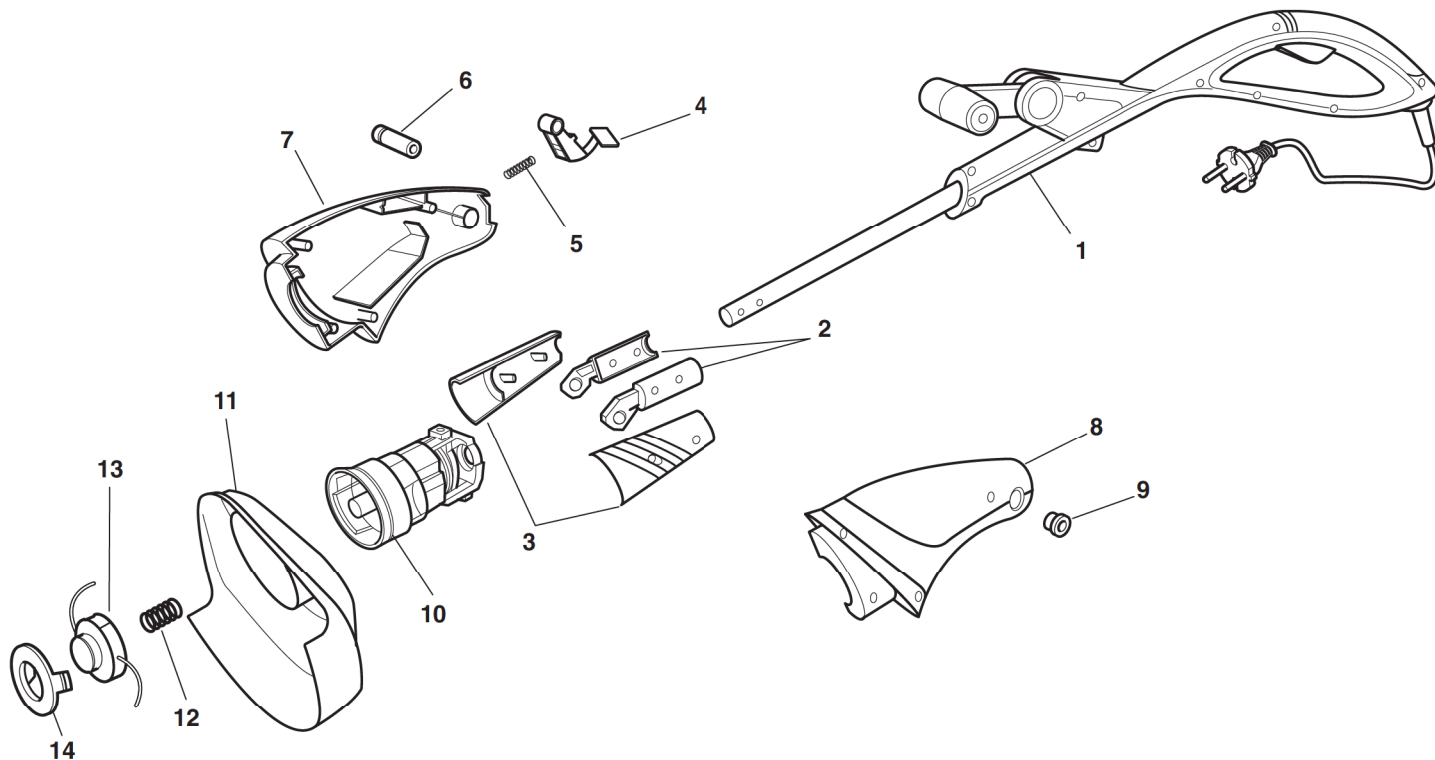

ETR 500

2008  
111.0  
1 / 1

POS.	CODE	Q.TY	DESCRIZIONE	DESCRIPTION	DESCRIPTION	BESCHREIBUNG	REMARKS
1	1911-1614-01	1	ASS. IMPUGNATURA GIALLO	MOTOR HOUSING YELLOW	CARTER MOTEUR JAUNE	MOTERGEHÄUSE GELB	
-	1911-1614-02	1	ASS. IMPUGNATURA ROSSO	MOTOR HOUSING RED	CARTER MOTEUR ROUGE	MOTERGEHÄUSE ROT	
2	1911-1611-01	1	CARTER	COVER	CARTER	BLECH	
3	1911-1610-01	1	SNODO	JOINT	JOINT	GELENK	
4	1911-1609-01	1	LEVA	LEVER	LEVIER	HEBEL	
5	1911-1608-01	1	MOLLA	SPRING	RESSORT	FEDER	
6	1911-1607-01	1	PERNO	PIN	PIVOT	BOLZEN	
7	1911-1606-01	1	CARTER DESTRO, GIALLO	RIGHT HOUSING, YELLOW	CARTER DROIT, JAUNE	BLECH RECHT, GELB	
-	1911-1606-02	1	CARTER DESTRO, ROSSO	RIGHT HOUSING, RED	CARTER DROIT, ROUGE	BLECH RECHT, ROT	
8	1911-1612-01	1	CARTER SINISTRO, GIALLO	LEFT HOUSING, YELLOW	CARTER GAUCHE, JAUNE	BLECH LINK, GELB	
-	1911-1612-02	1	CARTER SINISTRO, ROSSO	LEFT HOUSING, RED	CARTER GAUCHE, ROUGE	BLECH LINK, ROT	
9	1911-1613-01	1	TAPPO	CAP	BOUCHON	GUMMISTOPFEN	
10	1911-1630-01	1	MOTORE	MOTOR	MOTEUR	MOTOR	
11	1911-1604-01	1	ASS. PARASPRUZZI	SAFETY COVER ASS.Y	ENS. CAPOT ANTI-PROJECTIONS	SET SPRITZSCHUTZ	
12	1911-1629-01	1	MOLLA	SPRING	RESSORT	FEDER	
13	1911-1631-01	1	ASS. TESTINA A FILI	CUTTING LINE ASSY	ENS. TÊTE FILS	SET SCHNEIDEKOPF	
14	1911-1628-01	1	POMELLO	KNOB	BOUTON	KNAUF	