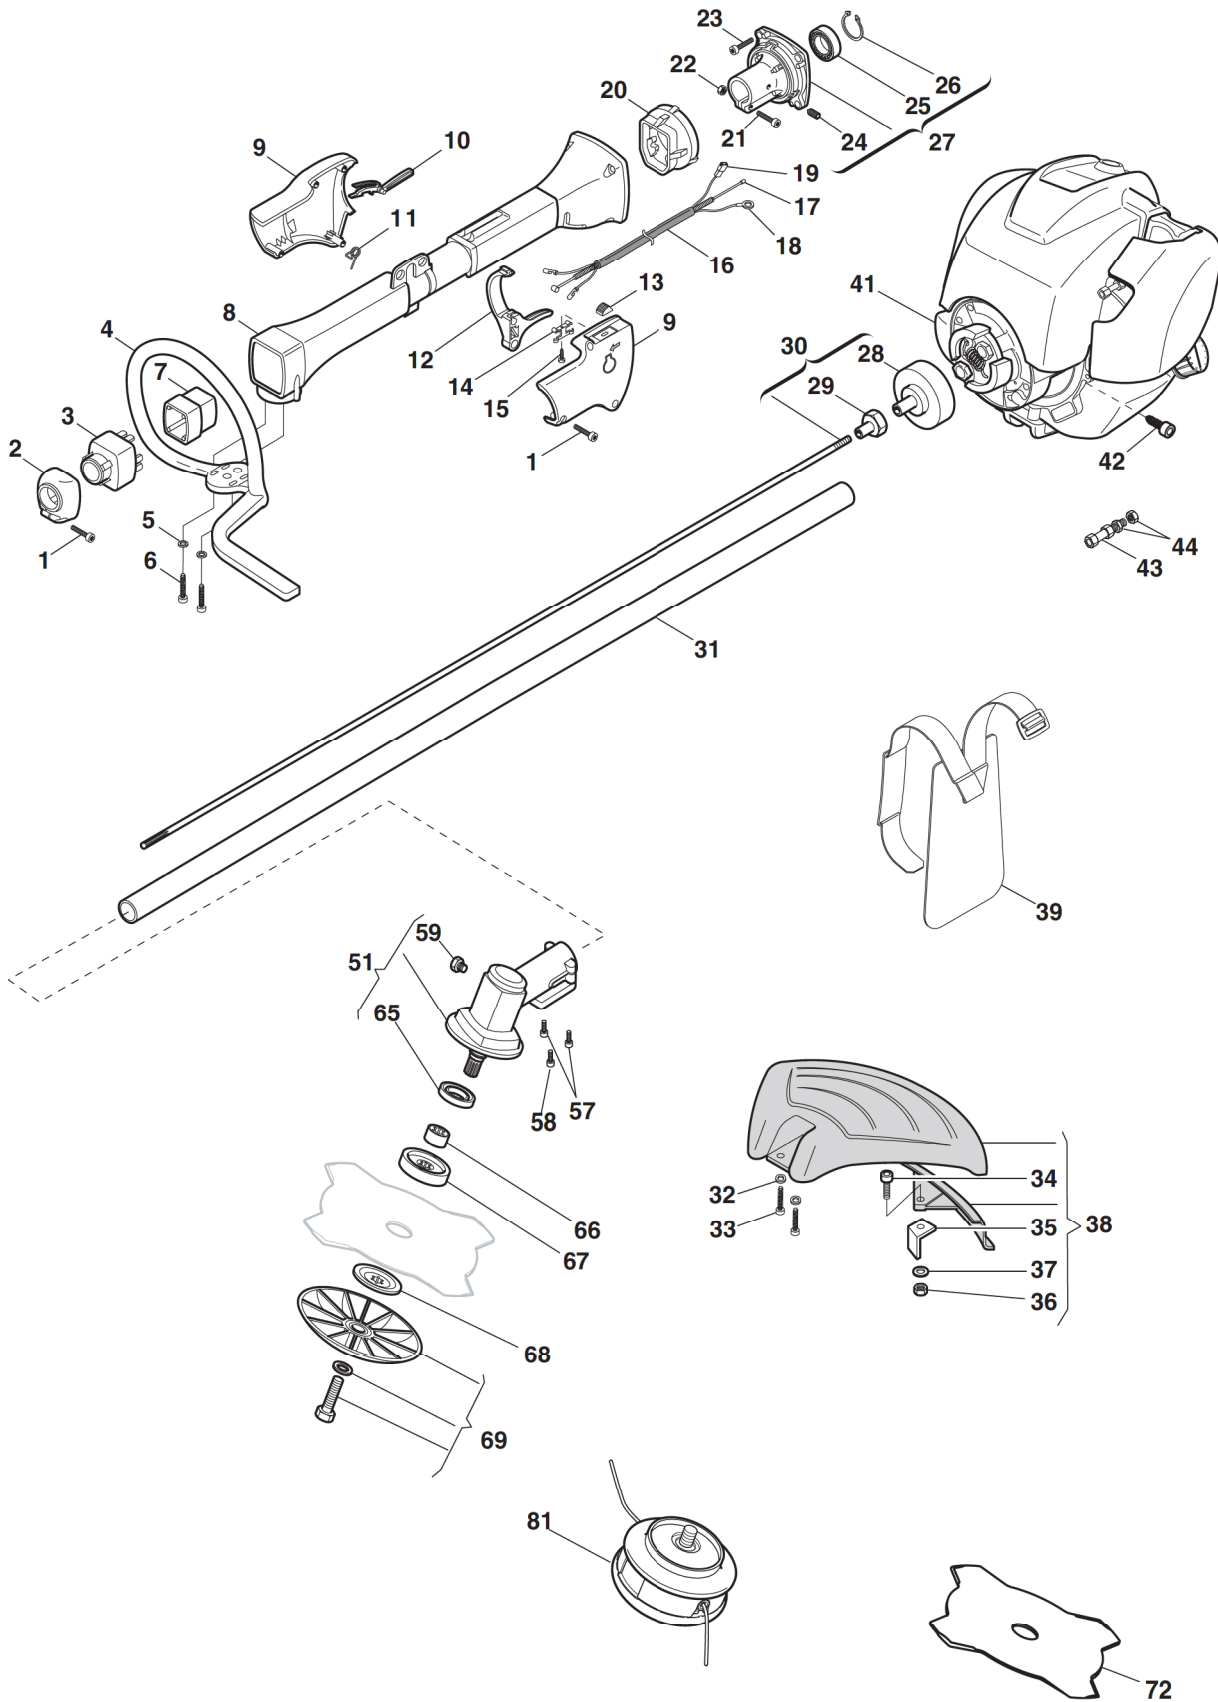

STAR

38H

2008

321.0

1 / 3

POWERED by
HONDA

POS.	CODE	Q.TY	DESCRIZIONE	DESCRIPTION	DESCRIPTION	BESCHREIBUNG	REMARKS
1	2123030	4	VITE	SCREW	VIS	SCHRAUBE	
2	3750330	1	SUPPORTO ANTERIORE CARENATURA	FRONT HOUSING SUPPORT	SUPPORT AVANT CARTER	HALTER VORDERGEHÄUSE	
3	3744290	1	GOMMINO ANTIVIBRANTE ANTERIORE	FRONT SHOCK ABSORBER	CAOUTCHOUC ANTIVIBRAT. AVANT	SCHWINGUNGSDÄMPFER	
4	4563560	1	IMPUGNATURA ANTERIORE	FRONT HANDLE	POIGNÉE AVANT	HANDGRIFF VORNE	
5	2312150	2	RONDELLA	WASHER	RONDELLE	UNTERLEGSCHIEBE	
6	2123140	2	VITE	SCREW	VIS	SCHRAUBE	
7	3750340	1	GHIERA RIDUZIONE ANTERIORE	FRONT STEP-DOWN SPACER	BAGUE RÉDUCTION AVANT	VORDERER REDUZIERRING	
8	4563531	1	CARENATURA	TRANSMISSION HOUSING	CARTER TRANSMISSION	GEHÄUSE	
9	8563540	1	COPPIA GUSCI IMPUGNATURE	HANDGRIP HOUSING COUPLE	PAIRE PROTECT. POIGNÉES	PAAR HANDGRIFFHÜLSEN	
10	3743630	1	LEVA SICUREZZA	SAFETY LEVER	LEVIER DE SÉCURITÉ	SICHERHEITSHABEL	
11	3654490	1	MOLLA LEVA ACCELERATORE	SPRING	RESSORT	FEDER GASHEBEL	
12	3743620	1	LEVA ACCELERATORE	THROTTLE LEVER	LEVIER ACCÉLÉRATEUR	GASHEBEL	
13	3749270	1	POMELLO DI STOP	STOP KNOB	BOUTON D'ARRÊT	STOP-SCHALTER	
14	3612710	1	LAMIERINO DI STOP	STOP PLATE	PLAQUE D'ARRÊT	STOP-PLÄTTCHEN	
15	2123070	1	VITE	SCREW	VIS	SCHRAUBE	
16	3786200/1	1	GUAINA PROTEZIONE CAVI	WIRE SHEATH	GAINÉ CÂBLES	KABELMANTEL	
17	23066005/0	1	CAVO ACCELERATORE	WIRE ASS.Y	CÂBLE ACCÉLÉR.	STARTERKABEL	
18	23065009/0	1	CAVO MASSA (NERO)	EARTH CABLE (BLACK)	CÂBLE MASSE (NOIR)	ERDUNGSKABEL (SCHWARZ)	
19	23065008/0	1	CAVO BOBINA-INTERRUTTORE (ROSSO)	COIL-SWITCH CABLE (RED)	CÂBLE BOBINE-INTER. (ROUGE)	SPULENDRAHT-SCHALTER (ROT)	
20	3744300	1	GOMMINO ANTIVIBRANTE POSTERIORE	REAR SHOCK ABSORBER	CAOUTCHOUC ANTIVIBRAT. ARRIÈRE	SCHWINGUNGSDÄMPFER	
21	2135150	1	VITE	SCREW	VIS	SCHRAUBE	
22	2432030	1	DADO	NUT	ECROU	MUTTER	
23	2135160	4	VITE	SCREW	VIS	SCHRAUBE	
24	2126050	1	VITE	SCREW	VIS	SCHRAUBE	
25	3112170	1	CUSCINETTO A SFERE	BEARING	ROUL. À BILLES	KUGELLAGER	
26	3353080	1	ANELLO SEEGER	SEEGER RING	CIRCLIP	SEEGERRING	
27	3L8520990/3	1	ASS. MOZZO TRASM.	TRANSM. HUB ASS.Y	ENS.MOYEU TRANSM.	ANTRIEBSNABE	
28	4121861/1	1	CAMPANA FRIZIONE	CLUTCH DRUM	CLOCHE EMBRAYAGE	KUPPLUNGSGLOCKE	
29	3642191	1	MOZZO CUSCINETTO	BEARING HUB	MOYEU ROULEMENT	LAGERNABE	
30	4251400	1	ALBERO TRASMISSIONE	TRANSMISSION SHAFT	ARBRE TRANSMISSION	MOTORWELLE	
31	4251204	1	ASS. TUBO TRASMISSIONE	TRANSMISSION PIPE ASS.Y	ENS.TUBE TRANSM.	SET ROHR PULSE	
32	2312150	2	ROSETTA	WASHER	RONDELLE	UNTERLEGSCHIEBE	
33	2135060	2	VITE	SCREW	VIS	SCHRAUBE	
34	2135030	1	VITE	SCREW	VIS	SCHRAUBE	
35	3615000	1	LAMIERINO TAGLIAFILO	LINE CUTTER	COUPE-FIL	DRAHTSCHERENBLECH	
36	2432040	1	DADO	NUT	ECROU	MUTTER	
37	2312150	1	ROSETTA	WASHER	RONDELLE	UNTERLEGSCHIEBE	
38	8563570	1	ASS. PARASPRUZZI	SAFETY COVER ASS.Y	ENS. CAPOT ANTI-PROJECTIONS	SET SPRITZSCHUTZ	
39	4253460	1	BRETELLA	HARNESS	HARNAIS	GURTZEUG	
41	*	1	MOTORE	ENGINE	MOTEUR	MOTOR	Honda GX 35
42	2135020	1	VITE	SCREW	VIS	SCHRAUBE	
43	3630600/1	1	REGISTRO CAVO ACCELERATORE	THROTTLE CABLE ADJUSTER	REGISTRE	REGLER	
44	2412090	2	DADO	NUT	ECROU	MUTTER	
51	4252780/1	1	ASS. TESTINA INGRANAGGI	GEAR CASE ASSY	ENS. BOÎTE ENGREN.	SET ZAHNRADGETRIEBE