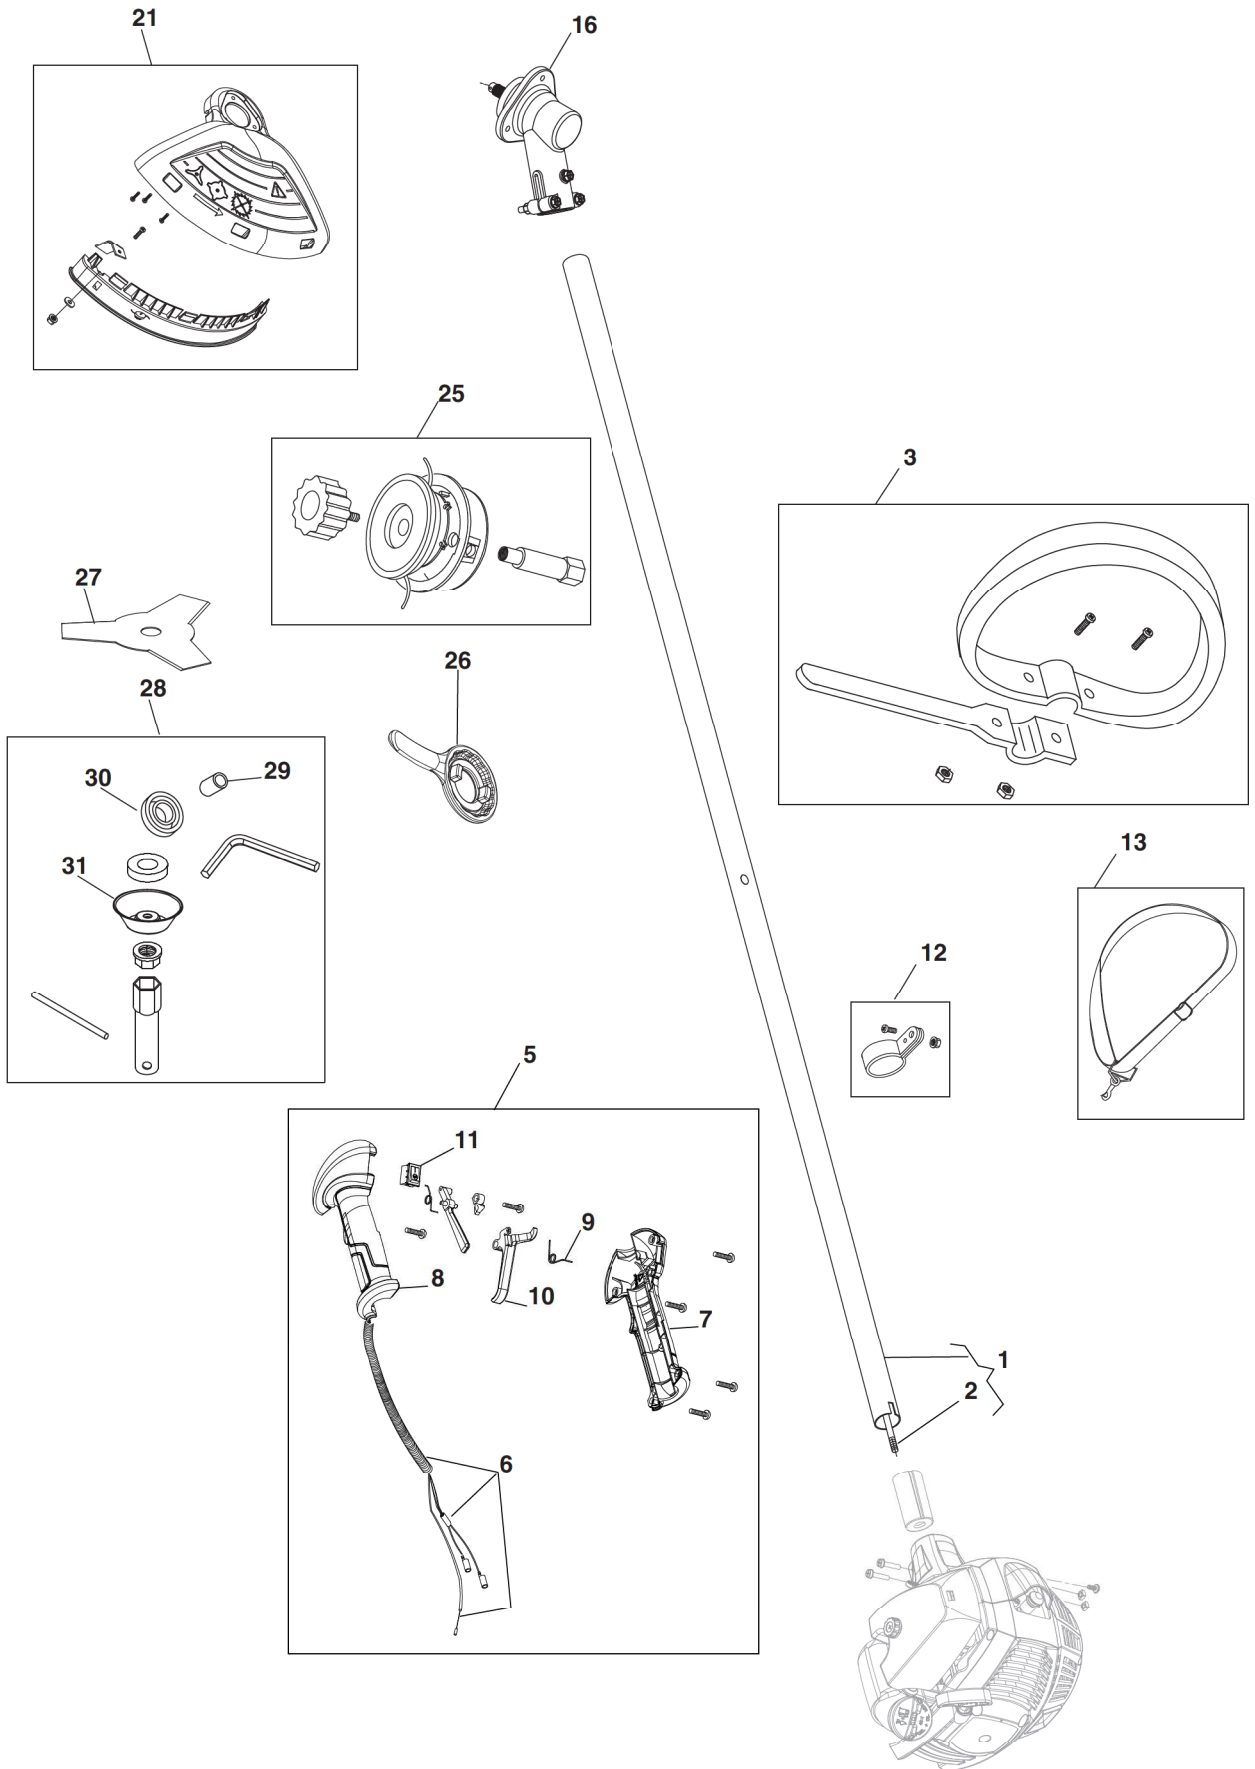

TB 27

2008
203.0
3 / 4