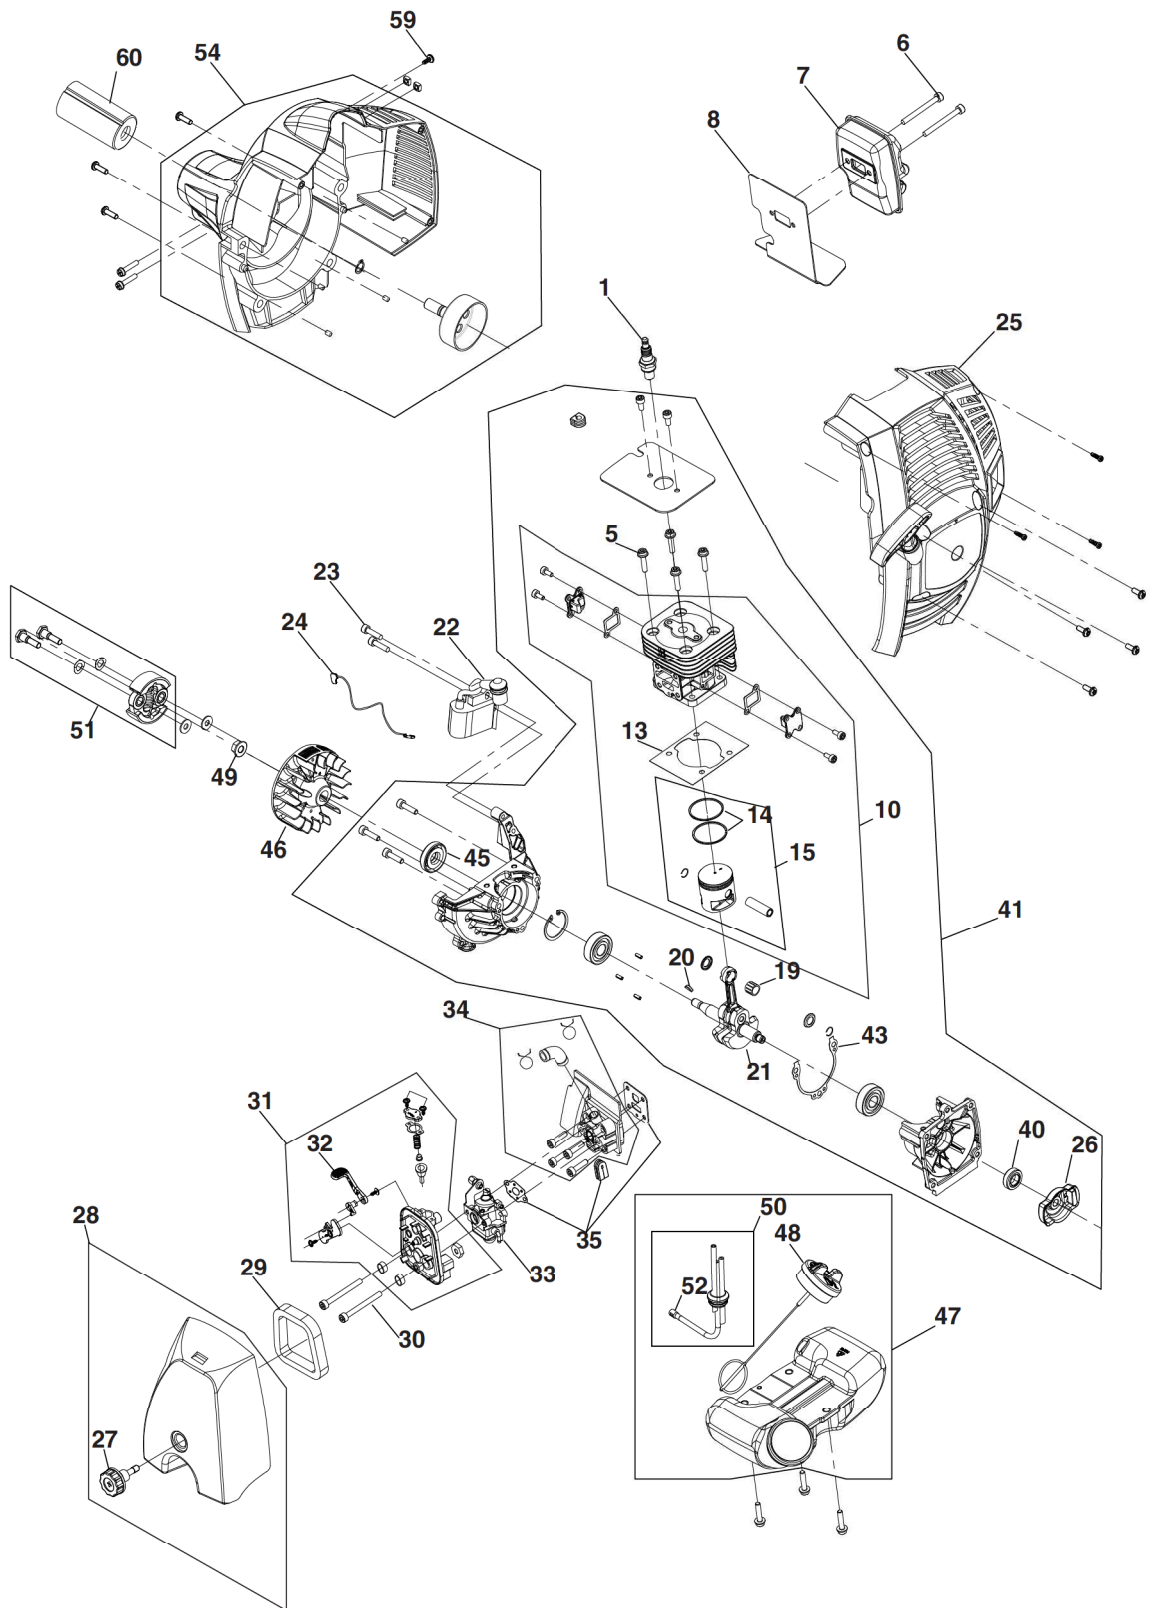

TB 27

2008
203.0
1 / 4

POS.	CODE	Q.Q.TY	DESCRIZIONE	DESCRIPTION	DESCRIPTION	BESCHREIBUNG	REMARKS
1	23051000/0	1	CANDELA	SPARK PLUG	BOUGIE	ZÜNDKERZE	
5	123878049/0	1	VITE	SCREW	VIS	SCHRAUBE	
6	123878050/0	1	VITE	SCREW	VIS	SCHRAUBE	
7	183740005/0	1	SILENZIATORE	MUFFLER	SILENCIEUX	SCHALLDÄMPFER	
8	123280025/0	1	GUARNIZIONE SILENZIA-TORE	GASKET	JOINT SILENCIEUX	DICHTUNG SCHALLDÄM-PFER	
10	183070004/0	1	ASS. CILINDRO - PISTO-NE	CYLINDER - PISTON ASS'Y	ENS.CYLINDRE-PISTON	SET ZYLINDER-KOLBEN	
13	123280026/0	1	GUARNIZIONE CILINDRO	CYLINDER GASKET	JOINT CYLINDRE	ZYLINDERDICHTUNG	
14	123204005/0	2	FASCIA ELASTICA	PISTON RING	COLLIER ÉLASTIQUE	KOLBENRING	
15	183590004/0	1	ASS. PISTONE	PISTON ASS'Y	ENS.PISTON	SET KOLBEN	
19	123072001/0	1	ASTUCCIO A RULLI	NEEDLE BEARING	ROUL. À AIGUILLES	WALZENROHR	
20	123072000/0	1	LINGUETTA VOLANO	FLYWHEEL KEY	CLAVETTE VOLANT	LASCHE SCHWUNGRAD	
21	123020019/0	1	LINGUETTA VOLANO	FLYWHEEL KEY	LANGUETTE VOLANT	LASCHE SCHWUNGRAD	
22	123044007/0	1	BOBINA ELETTRONICA	ELECTR. COIL	BOBINE ÉLECTRONIQUE	ELEKTRONIKSPULE	
23	123878051/0	1	VITE	SCREW	VIS	SCHRAUBE	
24	123065033/0	1	CAVO BOBINA	SPARK PLUG CABLE	CÂBLE BOUGIE	SPULENDRAHT	
25	183037001/0	1	ASS. AVVIATORE GIALLO	STARTER ASSY YELLOW	DÉMARREUR JAUNE	SET STARTER GELB	
-	183037002/0	1	ASS. AVVIATORE ROSSO	STARTER ASSY RED	DÉMARREUR ROUGE	SET STARTER ROT	
26	123082001/0	1	COPPA AVVIAMENTO	STARTER CUP	COUPE DÉMARREUR	STARTERGEHÄUSE	
27	123593505/0	1	POMELLO	KNOB	BOUTON	KNAUF	
28	183090003/0	1	COPRIFILTRO, GIALLO	FILTER COVER, YELLOW	COUVRE-FILTRE, JAUNE	FILTERABD. GELB	
-	183090004/0	1	COPRIFILTRO, ROSSO	FILTER COVER, RED	COUVRE-FILTRE, ROUGE	FILTERABD. ROT	
29	123220008/0	1	FILTRO ARIA	AIR FILTER	FILTRE À AIR	LUFTFILTER	
30	123878052/0	1	VITE	SCREW	VIS	SCHRAUBE	
31	383781001/0	1	SUPP. FILTRO ARIA	AIR FILTER HOLDER	SUPP. FILTRE À AIR	HALTER LUFTFILTER	
32	123315077/0	1	LEVA ARIA	CHOKE LEVER	LEVIER AIR	CHOKERHEBEL	
33	123054021/0	1	CARBURATORE	CARBURETTOR	CARBURATEUR	VERGASER	
34	383073501/0	1	ASS. COLLETTORE ASPI-RAZIONE	INTAKE MANIFOLD ASSY	COLLECTEUR ASPIRA-TION	KOLLEKTOR ANSAUGUNG	
35	183303511/0	1	ASS. GUARNIZIONI	GASKET ASS'Y	GASKET ASS'Y	SET DICHTUNGEN	
40	119035154/0	1	ANELLO DI TENUTA	SEAL RING	ANNEAU DE TENUE	DICHTRING	
41	183275302/0	1	SHORT BLOCK MOTORE	ENGINE SHORT BLOCK	SHORT BLOCK MOTEUR	SHORT BLOCK MOTOR	
43	123280027/0	1	GUARNIZIONE CARTER	CRANKCASE GASKET	GARNITURE CARTER	GEHÄUSEDICHTUNG	
45	112020001/0	1	ANELLO DI TENUTA	SEAL RING	ANNEAU DE TENUE	DICHTRING	
46	183880004/0	1	ASS. VOLANO C/MASSE	FLYWHEEL ASS.Y	ENS. VOLANT	SCHWUNGRAD MAGNET	
47	183733004/0	1	ASS. SERBATOIO MIX.	KIT FUEL TANK	ENS.RÉSERVOIR MÉ-LANGE	SET TREIBSTOFFTANK	
48	123790016/0	1	ASS. TAPPO MISCELA	FUEL CAP ASSY	BOUHCON MÉLANGE	SET DECKEL TREIBSTOFF	
49	123120004/0	1	DADO	NUT	ECROU	MUTTER	
50	383240001/0	1	ASS. GOMMINO PASSA-TUBI	GROMMET ASSY	ENS.RONDELLE CAOU-TCHOU	SET GUMMIRINGE	
51	183215003/0	1	ASS. FRIZIONE	CLUTCH ASS.Y	FRICTION	SET KUPPLUNG	
52	183520001/0	1	PESCANTE MISCELA	INTAKE FILTER	FILTRE D'ASPIRATION	TAUCHSONDE	
54	383785001/0	1	ASS.SUPPORTO TRASM., GIALLO	SUPPORT TRASM.ASSY, YELLOW	ENS.SUPPORT TRANSM., JAUNE	GETRIEBEPLATTFORM, GELB	
-	383785002/0	1	ASS.SUPPORTO TRASM., ROSSO	SUPPORT TRASM.ASSY, RED	ENS.SUPPORT TRANSM., ROUGE	GETRIEBEPLATTFORM, ROT	
59	6980624	1	VITE	SCREW	VIS	SCHRAUBE	
60	123275020/0	1	GOMMINO	GROMMET	CAOUTCHOUC	GUMMI	