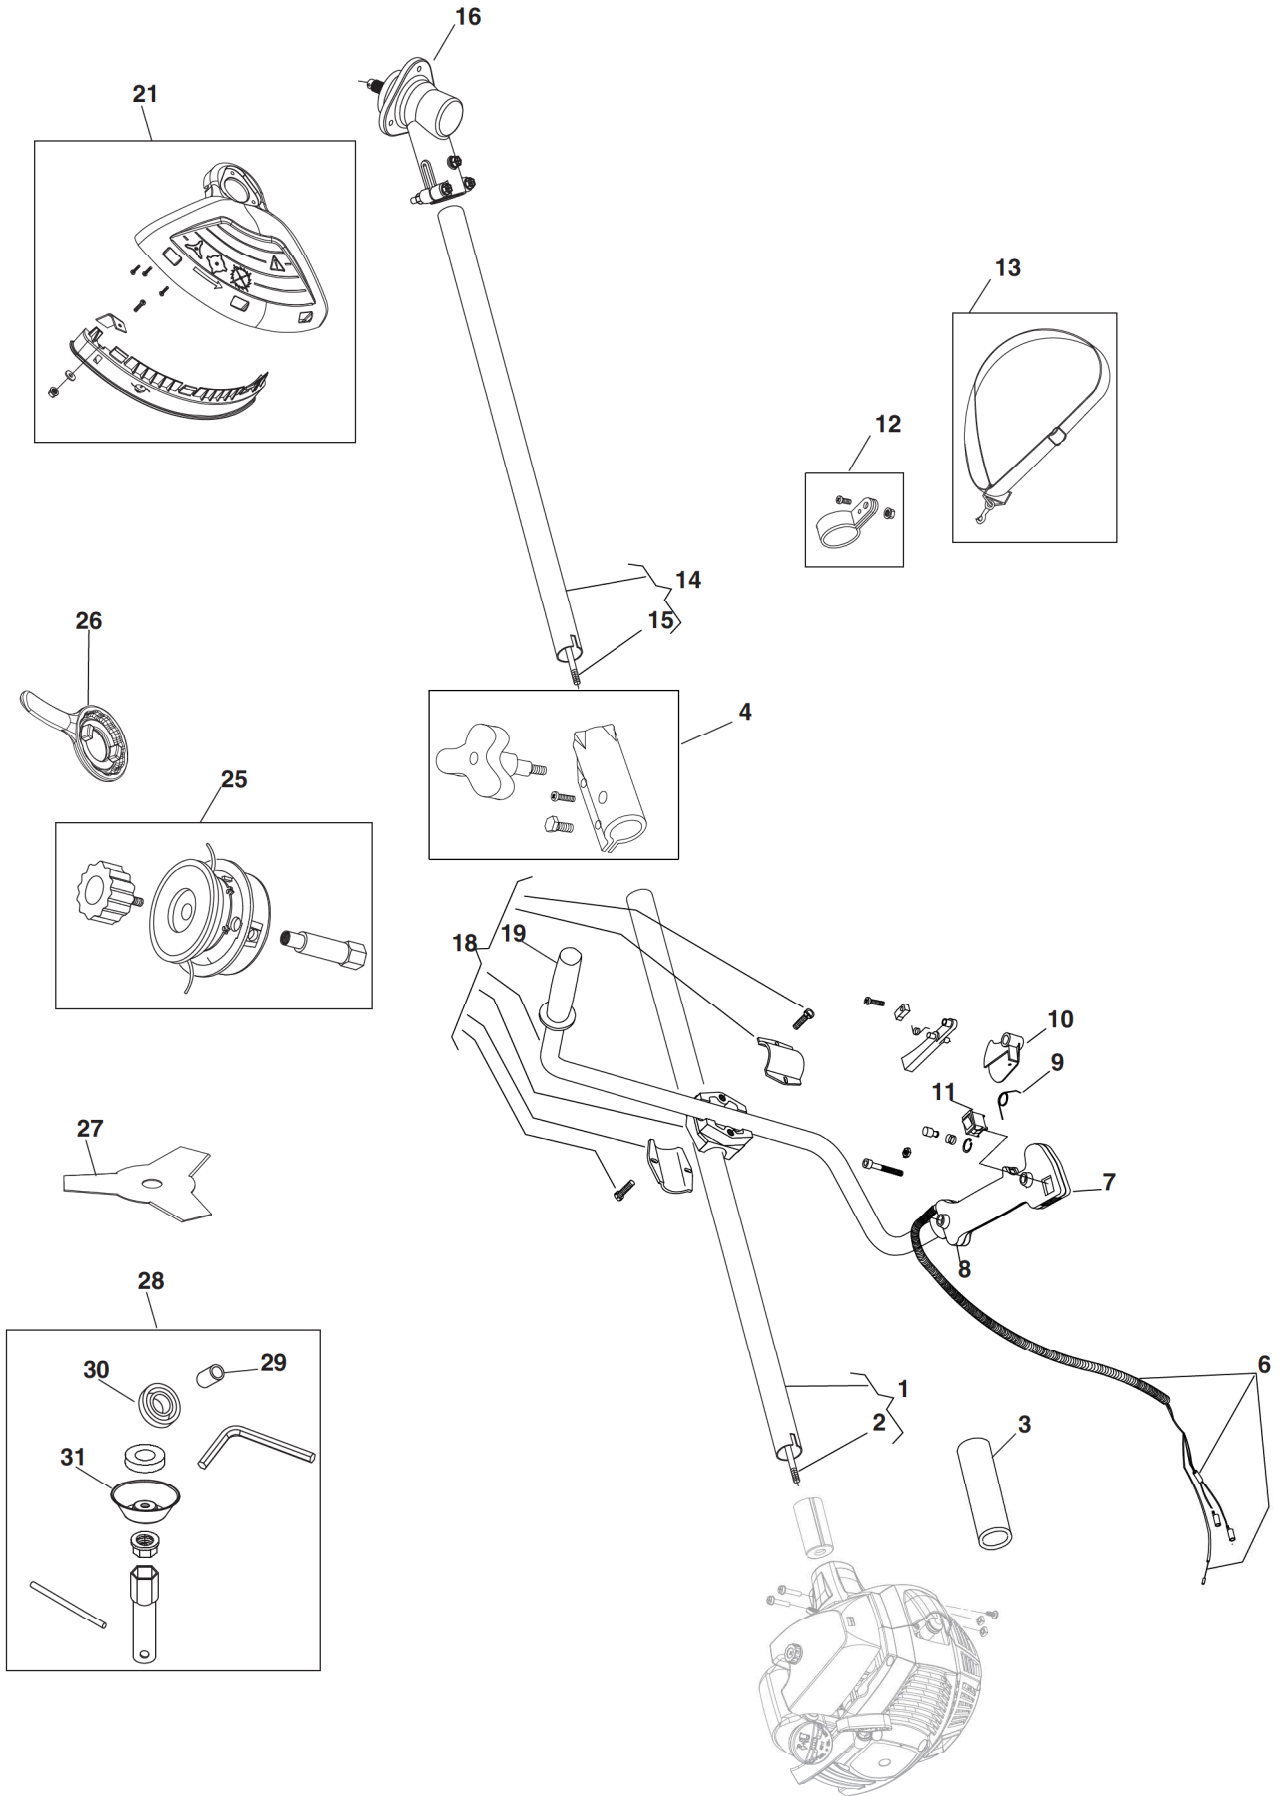

TB 27JD

2008
206.0
3 / 4