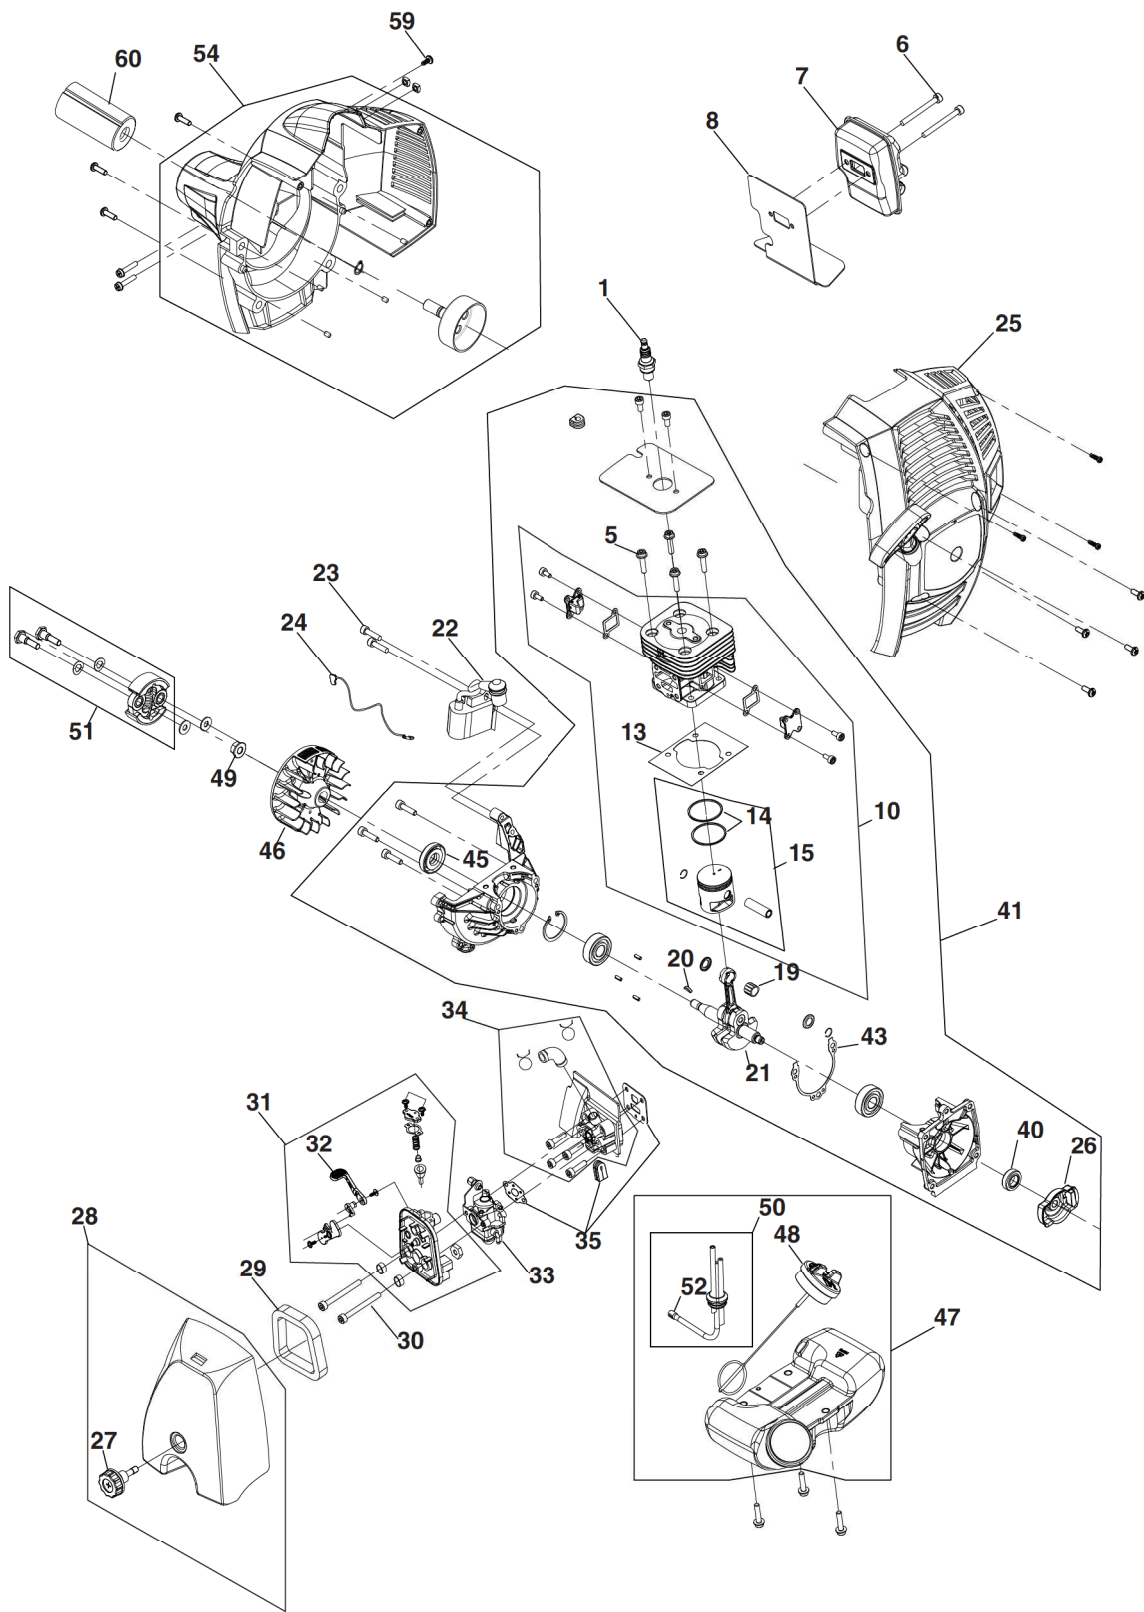

TB 27JD

2008
206.0
1 / 4

POS.	CODE	Q.Q.TY	DESCRIZIONE	DESCRIPTION	DESCRIPTION	BESCHREIBUNG	REMARKS
1	23051000/0	1	CANDELA	SPARK PLUG	BOUGIE	ZÜNDKERZE	
5	123878049/0	1	VITE	SCREW	VIS	SCHRAUBE	
6	123878050/0	1	VITE	SCREW	VIS	SCHRAUBE	
7	183740005/0	1	SILENZIATORE	MUFFLER	SILENCIEUX	SCHALLDÄMPFER	
8	123280025/0	1	GUARNIZIONE SILENZIA-TORE	GASKET	JOINT SILENCIEUX	DICHTUNG SCHALLDÄM-PFER	
10	183070003/0	1	ASS. CILINDRO - PISTO-NE	CYLINDER - PISTON ASS'Y	ENS.CYLINDRE-PISTON	SET ZYLINDER-KOLBEN	
13	123280026/0	1	GUARNIZIONE CILINDRO	CYLINDER GASKET	JOINT CYLINDRE	ZYLINDERDICHTUNG	
14	123204004/0	2	FASCIA ELASTICA	PISTON RING	COLLIER ÉLASTIQUE	KOLBENRING	
15	183590003/0	1	ASS. PISTONE	PISTON ASS'Y	ENS.PISTON	SET KOLBEN	
19	123072001/0	1	ASTUCCIO A RULLI	NEEDLE BEARING	ROUL. À AIGUILLES	WALZENROHR	
20	123072000/0	1	LINGUETTA VOLANO	FLYWHEEL KEY	CLAVETTE VOLANT	LASCHE SCHWUNGRAD	
21	123020019/0	1	LINGUETTA VOLANO	FLYWHEEL KEY	LANGUETTE VOLANT	LASCHE SCHWUNGRAD	
22	123044007/0	1	BOBINA ELETTRONICA	ELECTR. COIL	BOBINE ÉLECTRONIQUE	ELEKTRONIKSPULE	
23	123878051/0	1	VITE	SCREW	VIS	SCHRAUBE	
24	123065033/0	1	CAVO BOBINA	SPARK PLUG CABLE	CÂBLE BOUGIE	SPULENDRAHT	
25	183037001/0	1	ASS. AVVIATORE GIALLO	STARTER ASSY YELLOW	DÉMARREUR JAUNE	SET STARTER GELB	
-	183037002/0	1	ASS. AVVIATORE ROSSO	STARTER ASSY RED	DÉMARREUR ROUGE	SET STARTER ROT	
26	123082001/0	1	COPPA AVVIAMENTO	STARTER CUP	COUPE DÉMARREUR	STARTERGEHÄUSE	
27	123593505/0	1	POMELLO	KNOB	BOUTON	KNAUF	
28	183090003/0	1	COPRIFILTRO, GIALLO	FILTER COVER, YELLOW	COUVRE-FILTRE, JAUNE	FILTERABD. GELB	
-	183090004/0	1	COPRIFILTRO, ROSSO	FILTER COVER, RED	COUVRE-FILTRE, ROUGE	FILTERABD. ROT	
29	123220008/0	1	FILTRO ARIA	AIR FILTER	FILTRE À AIR	LUFTFILTER	
30	123878052/0	1	VITE	SCREW	VIS	SCHRAUBE	
31	383781001/0	1	SUPP. FILTRO ARIA	AIR FILTER HOLDER	SUPP. FILTRE À AIR	HALTER LUFTFILTER	
32	123315077/0	1	LEVA ARIA	CHOKE LEVER	LEVIER AIR	CHOKERHEBEL	
33	123054021/0	1	CARBURATORE	CARBURETTOR	CARBURATEUR	VERGASER	
34	383073501/0	1	ASS. COLLETTORE ASPI-RAZIONE	INTAKE MANIFOLD ASSY	COLLECTEUR ASPIRA-TION	KOLLEKTOR ANSAUGUNG	
35	183303511/0	1	ASS. GUARNIZIONI	GASKET ASS'Y	GASKET ASS'Y	SET DICHTUNGEN	
40	119035154/0	1	ANELLO DI TENUTA	SEAL RING	ANNEAU DE TENUE	DICHTRING	
41	183275301/0	1	SHORT BLOCK MOTORE	ENGINE SHORT BLOCK	SHORT BLOCK MOTEUR	SHORT BLOCK MOTOR	
43	123280027/0	1	GUARNIZIONE CARTER	CRANKCASE GASKET	GARNITURE CARTER	GEHÄUSEDICHTUNG	
45	112020001/0	1	ANELLO DI TENUTA	SEAL RING	ANNEAU DE TENUE	DICHTRING	
46	183880004/0	1	ASS. VOLANO C/MASSE	FLYWHEEL ASS.Y	ENS. VOLANT	SCHWUNGRAD MAGNET	
47	183733004/0	1	ASS. SERBATOIO MIX.	KIT FUEL TANK	ENS.RÉSERVOIR MÉ-LANGE	SET TREIBSTOFFTANK	
48	123790016/0	1	ASS. TAPPO MISCELA	FUEL CAP ASSY	BOUHCON MÉLANGE	SET DECKEL TREIBSTOFF	
49	123120004/0	1	DADO	NUT	ECROU	MUTTER	
50	383240001/0	1	ASS. GOMMINO PASSA-TUBI	GROMMET ASSY	ENS.RONDELLE CAOU-TCHOU	SET GUMMIRINGE	
51	183215003/0	1	ASS. FRIZIONE	CLUTCH ASS.Y	FRICTION	SET KUPPLUNG	
52	183520001/0	1	PESCANTE MISCELA	INTAKE FILTER	FILTRE D'ASPIRATION	TAUCHSONDE	
54	383785001/0	1	ASS.SUPPORTO TRASM., GIALLO	SUPPORT TRASM.ASSY, YELLOW	ENS.SUPPORT TRANSM., JAUNE	GETRIEBEPLATTFORM, GELB	
-	383785002/0	1	ASS.SUPPORTO TRASM., ROSSO	SUPPORT TRASM.ASSY, RED	ENS.SUPPORT TRANSM., ROUGE	GETRIEBEPLATTFORM, ROT	
59	6980624	1	VITE	SCREW	VIS	SCHRAUBE	
60	123275020/0	1	GOMMINO	GROMMET	CAOUTCHOUC	GUMMI	