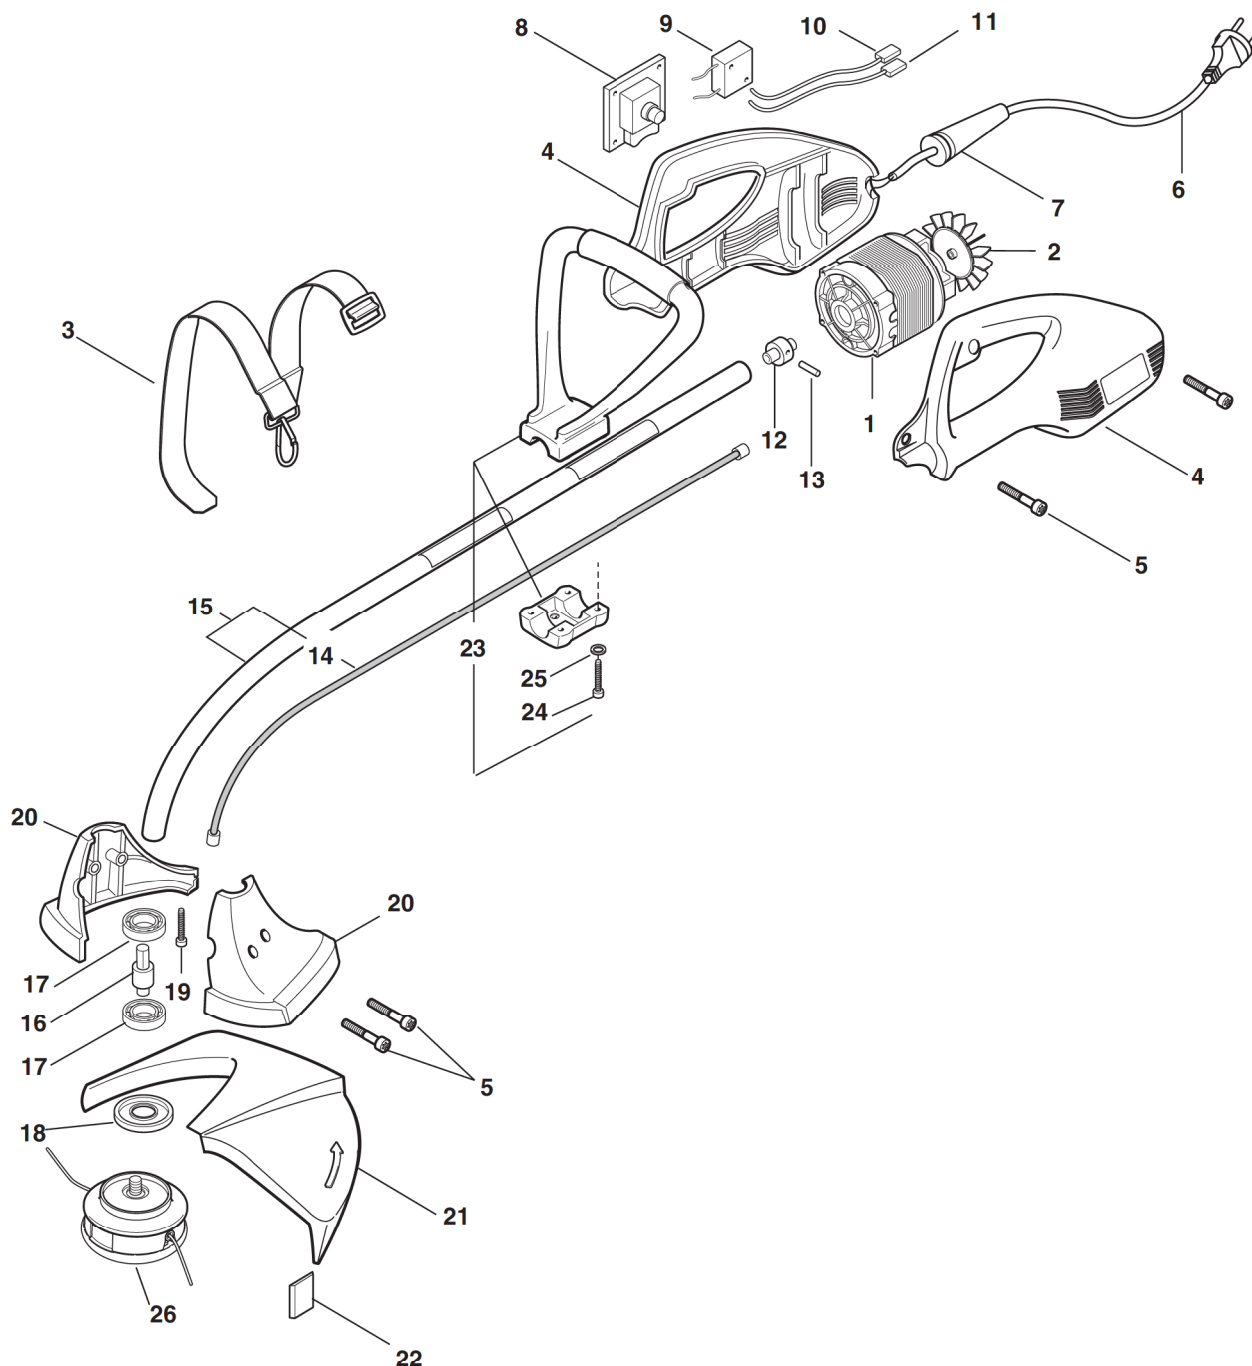

TR 1100

2008
151.0
1 / 2

POS.	CODE	Q.TY	DESCRIZIONE	DESCRIPTION	DESCRIPTION	BESCHREIBUNG	REMARKS
1	8253840	1	ASS. MOTORE CON VENTOLA - GIUNTO	MOTOR ASSEMBLY	ENS.MOTEUR	MOTOREINHEIT	
2	4564000	1	VENTOLA	IMPELLER	VENTILATEUR	GEBLÄSE	
3	4253420	1	BRETELLA	BRACE	BRETELLE	GURTZEUG	
4	8563210	1	COPPIA SEMIMPUGNATURE GIALLO	SEMI-HANDGRIPS YELLOW	DEMI-POIGNÉES JAUNES	HALBGRIFFE GELB	
-	8563213	1	COPPIA SEMIMPUGNATURE ROSSO	SEMI-HANDGRIPS RED	DEMI-POIGNÉES ROUGE	HALBGRIFFE ROT	
5	2123210	18	VITE	SCREW	VIS	SCHRAUBE	
6	3211290	1	CAVO ALIMENTAZIONE C/ SPINA	FEED LINE WITH PLUG	CÂBLE ALIM.+FICHE	NETZKABEL MIT STECKER	