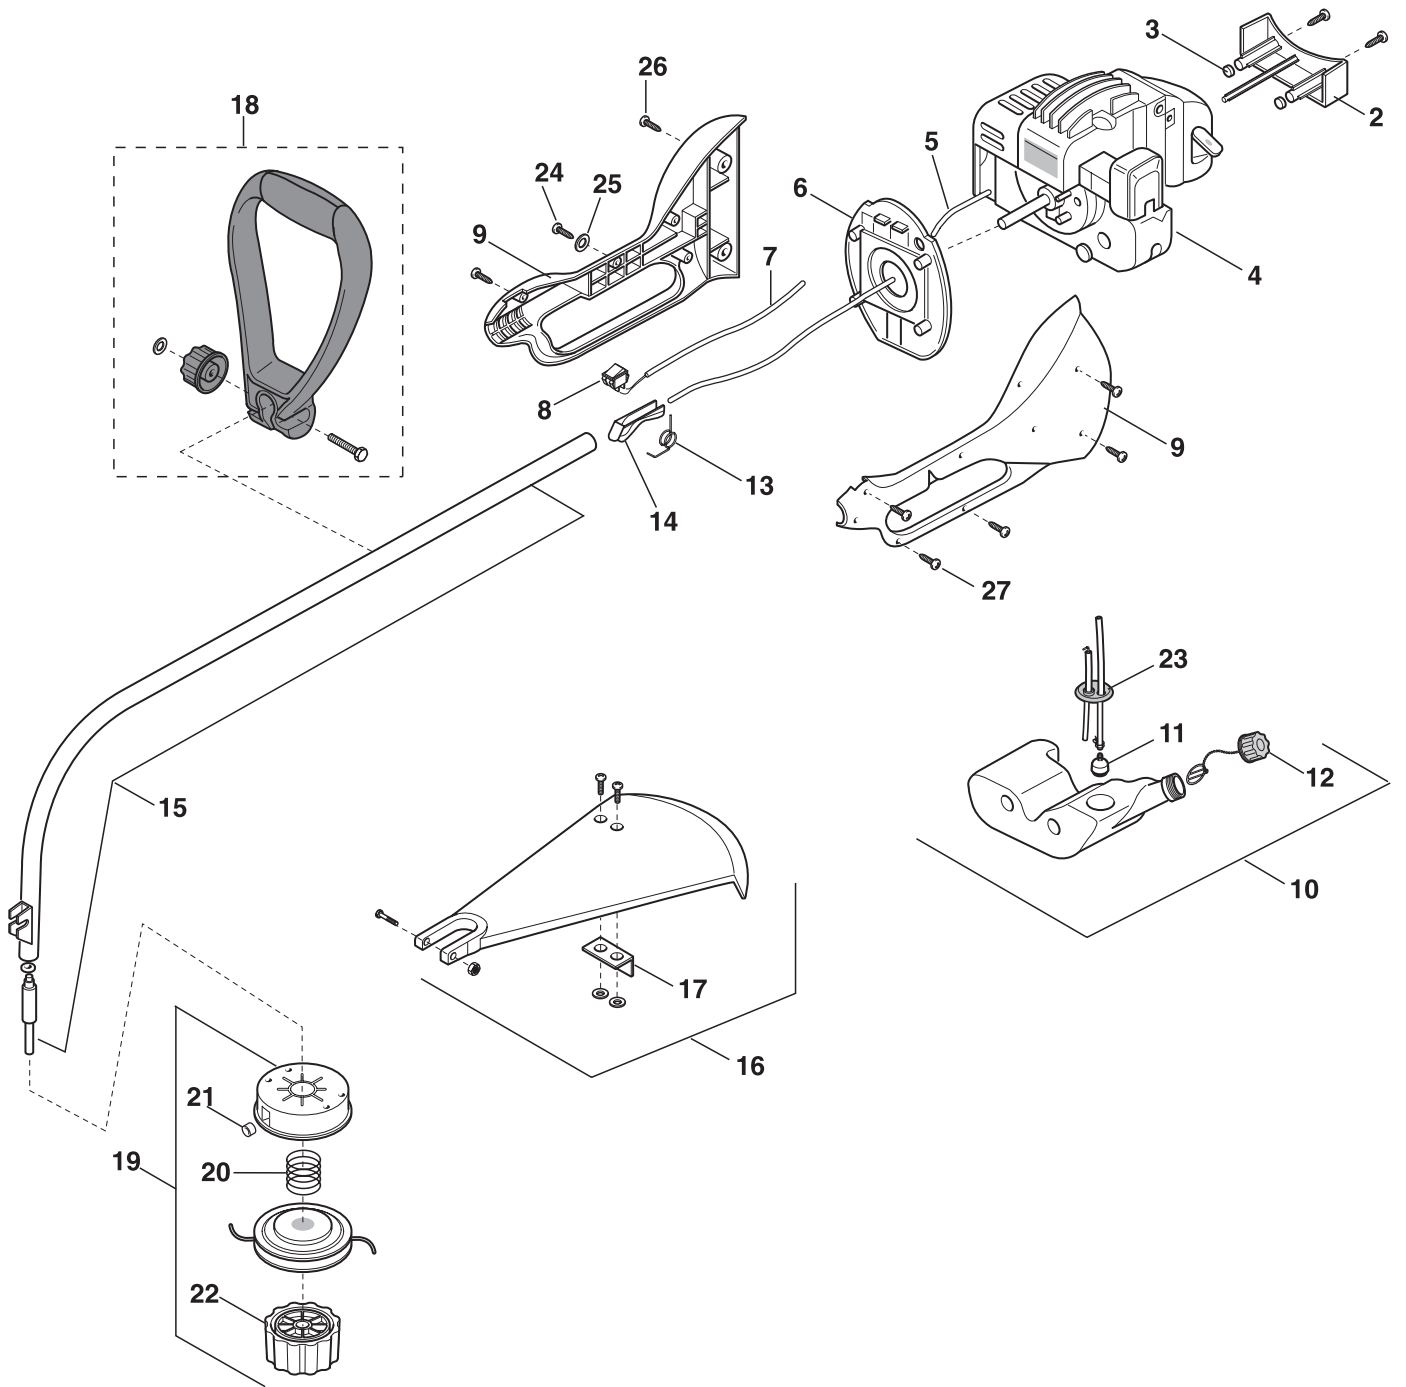

N°	Code	Q.ty	Descrizione	Description	Description	Beschreibung	Remarks
2	6980200	1	Piastrina Di Fissaggio	Fixed Plate	Plaque De Fixation	Befestigungsplatte	
3	6980201	4	Isolanti	Isolator	Isolants	Isolierung	
4	6980230	1	Ass. Motore	Eng Ass'Y	Ens.Moteur	Set Motor	
5	6980203	1	Cavo Acceleratore	Throttle Cable	Câble Accélérateur	Gasseil	
6	6980204	1	Supporto	Cover	Support	Halter	
7	6980205	1	Cavo Massa	Earth Cable	Câble Masse	Erdungsdraht	
8	6980206	1	Interruttore	Switch	Interrupteur	Schalter	
9	6980207	1	Ass. Carter Dx+Sx Verde	Housing Ass'Y Green	Ens.Carter Vert	Set Gehäuse Re+Li Grün	
9	6980218	1	Ass. Carter Dx+Sx Giallo	Housing Ass'Y Yellow	Ens.Carter Juane	Set Gehäuse Re+Li Gelb	
10	6980208/1	1	Ass. Serbatoio Mix.	Kit Fuel Tank	Ens.Réservoir Mélange	Set Treibstofftank	
11	6980209	1	Pescante Miscela	Pickup-Fuel	Filtre D'Aspiration	Steigleitung Treibstoff	
12	6980320	1	Ass. Tappo Miscela	Cap Ass'Y,Fuel Tank	Bouchon Mélange	Set Deckel Treibstoff	
13	6980211	1	Molla	Spring	Ressort	Feder	
14	6980212	1	Leva Acceleratore	Trigger	Levier Accélérateur	Gashebel	
15	6980213	1	Ass. Tubo E Albero Flex.	Shaft And Flex Ass' Y	Ens.Tube Et Arbre Flex.	Set Rohr Und Biegsame Welle	
16	6980214	1	Ass. Paraspruzzi	Safety Cover Ass.Y	Ens. Capot Anti-Projections	Set Spritzschutz	
17	6980215	1	Lamierino Tagliafilo	Kit, Knife	Lame Coupe-Fil	Drahtscherenblech	
18	6980112	1	Ass. Impugnatura Ant.	Handle Ass'Y	Ens. Poignée Avant	Set Vorderer Griff	
19	6980120	1	Ass. Testina Tap&Go	Cutting Line Ass'Y	Ens. Tête Fils	Set Schneidekopf	
20	6980118	1	Molla Testina	Spring	Ressort	Feder Schneidkopf	
21	6980119	2	Boccola Passafilo Jf	Inlet	Douille	Büchse	
22	6980117	1	Ass. Pomello	Knob Ass'Y	Ens. Bouton	Set Knauf	
23	6980331	1	Ass. Gommino Passatubi	Grommet Assy	Ens.Rondelle Caoutchouc	Set Gummiringe	
24	6980333	2	Vite	Screw	Vis	Schraube	
25	6980334	2	Rosetta	Washer	Rondelle	Scheibe	
26	6980335	8	Vite	Screw	Vis	Schraube	
27	6980336	6	Vite	Screw	Vis	Schraube	