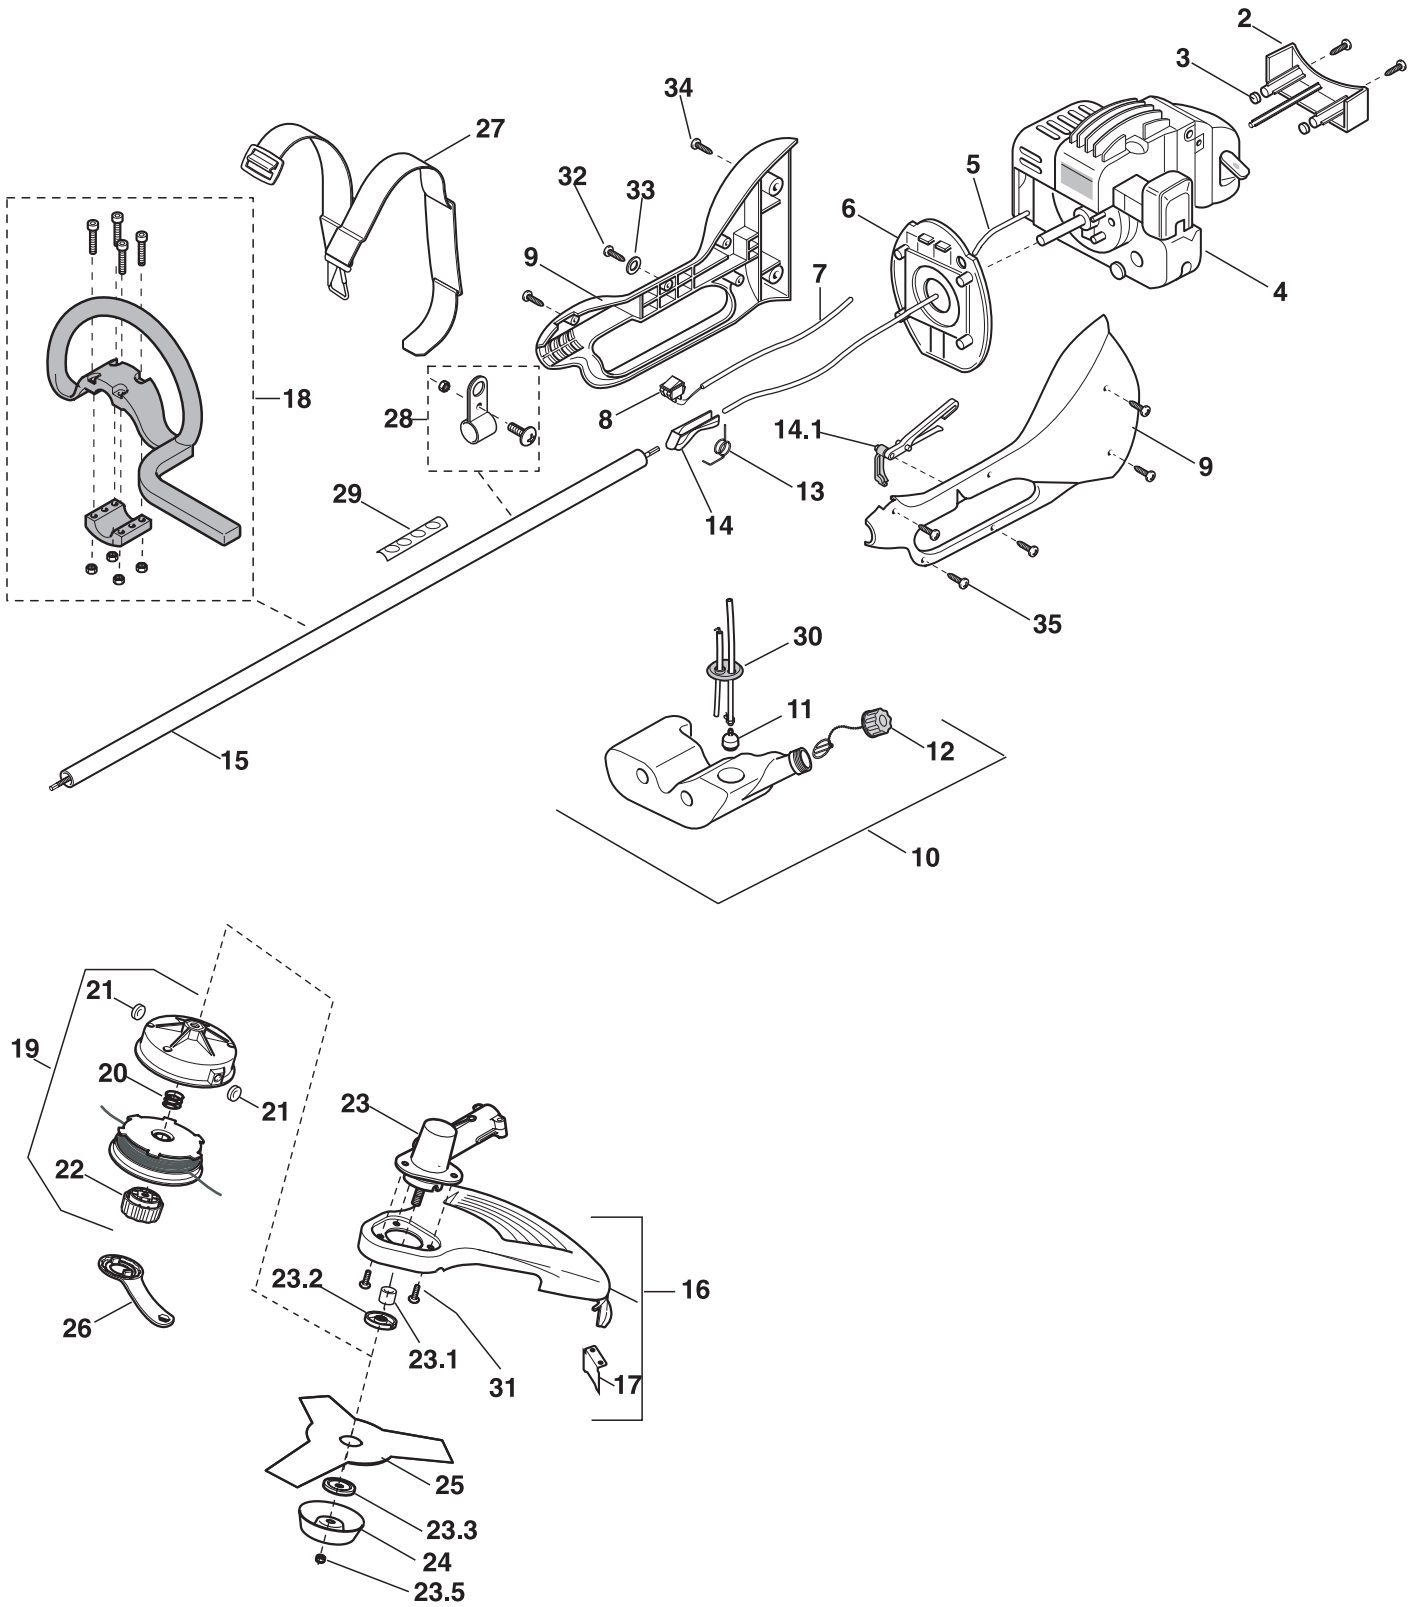

N°	Code	Q.ty	Descrizione	Description	Description	Beschreibung	Remarks
2	6980200	1	Piastrina Di Fissaggio	Fixed Plate	Plaque De Fixation	Befestigungsplatte	
3	6980201	4	Isolanti	Isolator	Isolants	Isolierung	
4	6980230	1	Ass. Motore	Eng Ass'Y	Ens.Moteur	Set Motor	
5	6980318	1	Cavo Acceleratore	Throttle Cable	Câble Accélérateur	Gasseil	
6	6980204	1	Supporto	Cover	Support	Halter	
7	6980205	1	Cavo Massa	Earth Cable	Câble Masse	Erdungsdraht	
8	6980328	1	Interruttore	Switch	Interrupteur	Schalter	
9	6980319	1	Ass. Carter Dx+Sx Verde	Housing Ass'Y Green	Ens.Carter Vert	Set Gehäuse Re+Li Grün	
9	6980329	1	Ass. Carter Dx+Sx Giallo	Housing Ass'Y Yellow	Ens.Carter Jaune	Set Gehäuse Re+Li Gelbe	
10	6980208/1	1	Ass. Serbatoio Mix.	Kit Fuel Tank	Ens.Réservoir Mélange	Set Treibstofftank	
11	6980209	1	Pescante Miscela	Pickup-Fuel	Filtre D'Aspiration	Steigleitung Treibstoff	
12	6980320	1	Ass. Tappo Miscela	Cap Ass'Y,Fuel Tank	Bouchon Mélange	Set Deckel Treibstoff	
13	6980211	1	Molla Leva Acceleratore	Spring	Ressort	Feder	
14	6980322	1	Leva Acceleratore	Trigger	Levier Accélérateur	Gashebel	
14,1	6980324	1	Leva Di Sicurezza	Safety Lever	Levier De Sécurité	Sicherheitshebel	
15	6980301	1	Ass. Tubo E Albero Flex.	Shaft And Flex Ass' Y	Ens.Tube Et Arbre Flex.	Set Rohr Und Biegsame Welle	
16	6980302	1	Ass. Paraspruzzi	Safety Cover Ass.Y	Ens. Capot Anti-Projections	Set Spritzschutz	
17	6980215	1	Lamierino Tagliafilo	Kit, Knife	Lame Coupe-Fil	Drahtscherenblech	
18	6980303	1	Ass. Impugnatura Ant.	Handle Ass'Y	Ens. Poignée Avant	Set Vorderer Griff	
19	6980300	1	Ass. Testina Tap&Go	Cutting Line Ass'Y	Ens. Tête Fils	Set Schneidekopf	
20	6980304	1	Molla Testina	Spring	Ressort	Feder Schneidkopf	
21	6980305	2	Boccola Passafile Jf	Inlet	Douille	Büchse	
22	6980332	1	Ass. Pomello	Knob Ass'Y	Ens. Bouton	Set Knauf	
23	6980306	1	Ass. Testina Ingranaggi	Gear Case Assy	Ens.Boîte Engren.	Set Zahnradgetriebe	
23,1	6980307	1	Collare	Collar	Collier	Stelling	
23,2	6980308	1	Ghiera Superiore	Upper Ring Nut	Bague Supérieure	Oberer Ringbolzen	
23,3	6980309	1	Ghiera Inferiore	Lower Ring Nut	Bague Inférieure	Unterer Ringbolzen	
23,5	6980311	1	Dado Sx	Nut	Ecrou	Mutter	
24	6980312	1	Coppa Fissa	Stabilizer	Stabilisateur	Stabilisator	
25	6980330	1	Disco 3 Punte	3 Teeth Disc	Lame À 3 Dents	Scheibe / 3 Zähne	
26	6980314	1	Chiave Testina	Nylon Head Key	Clef	Schlüssel	
27	6980315	1	Bretella	Harness	Harnais	Gurtzeug	
28	6980316	1	Ass. Supporto Bretelle	Harness Support Ass.Y	Ens.Support Harnais	Gurtzeughalter	
29	6980317	1	Etichetta Di Sicurezza	Safety Label	Etiquette De Sécurité	Klebzettel	
30	6980331	1	Ass. Gommino Passatubi	Grommet Assy	Ens.Rondelle Caoutchouc	Set Gummiringe	
31	2135180	3	Vite	Screw	Vis	Schraube	
32	6980333	2	Vite	Screw	Vis	Schraube	
33	6980334	2	Rosetta	Washer	Rondelle	Scheibe	
34	6980335	8	Vite	Screw	Vis	Schraube	
35	6980336	6	Vite	Screw	Vis	Schraube