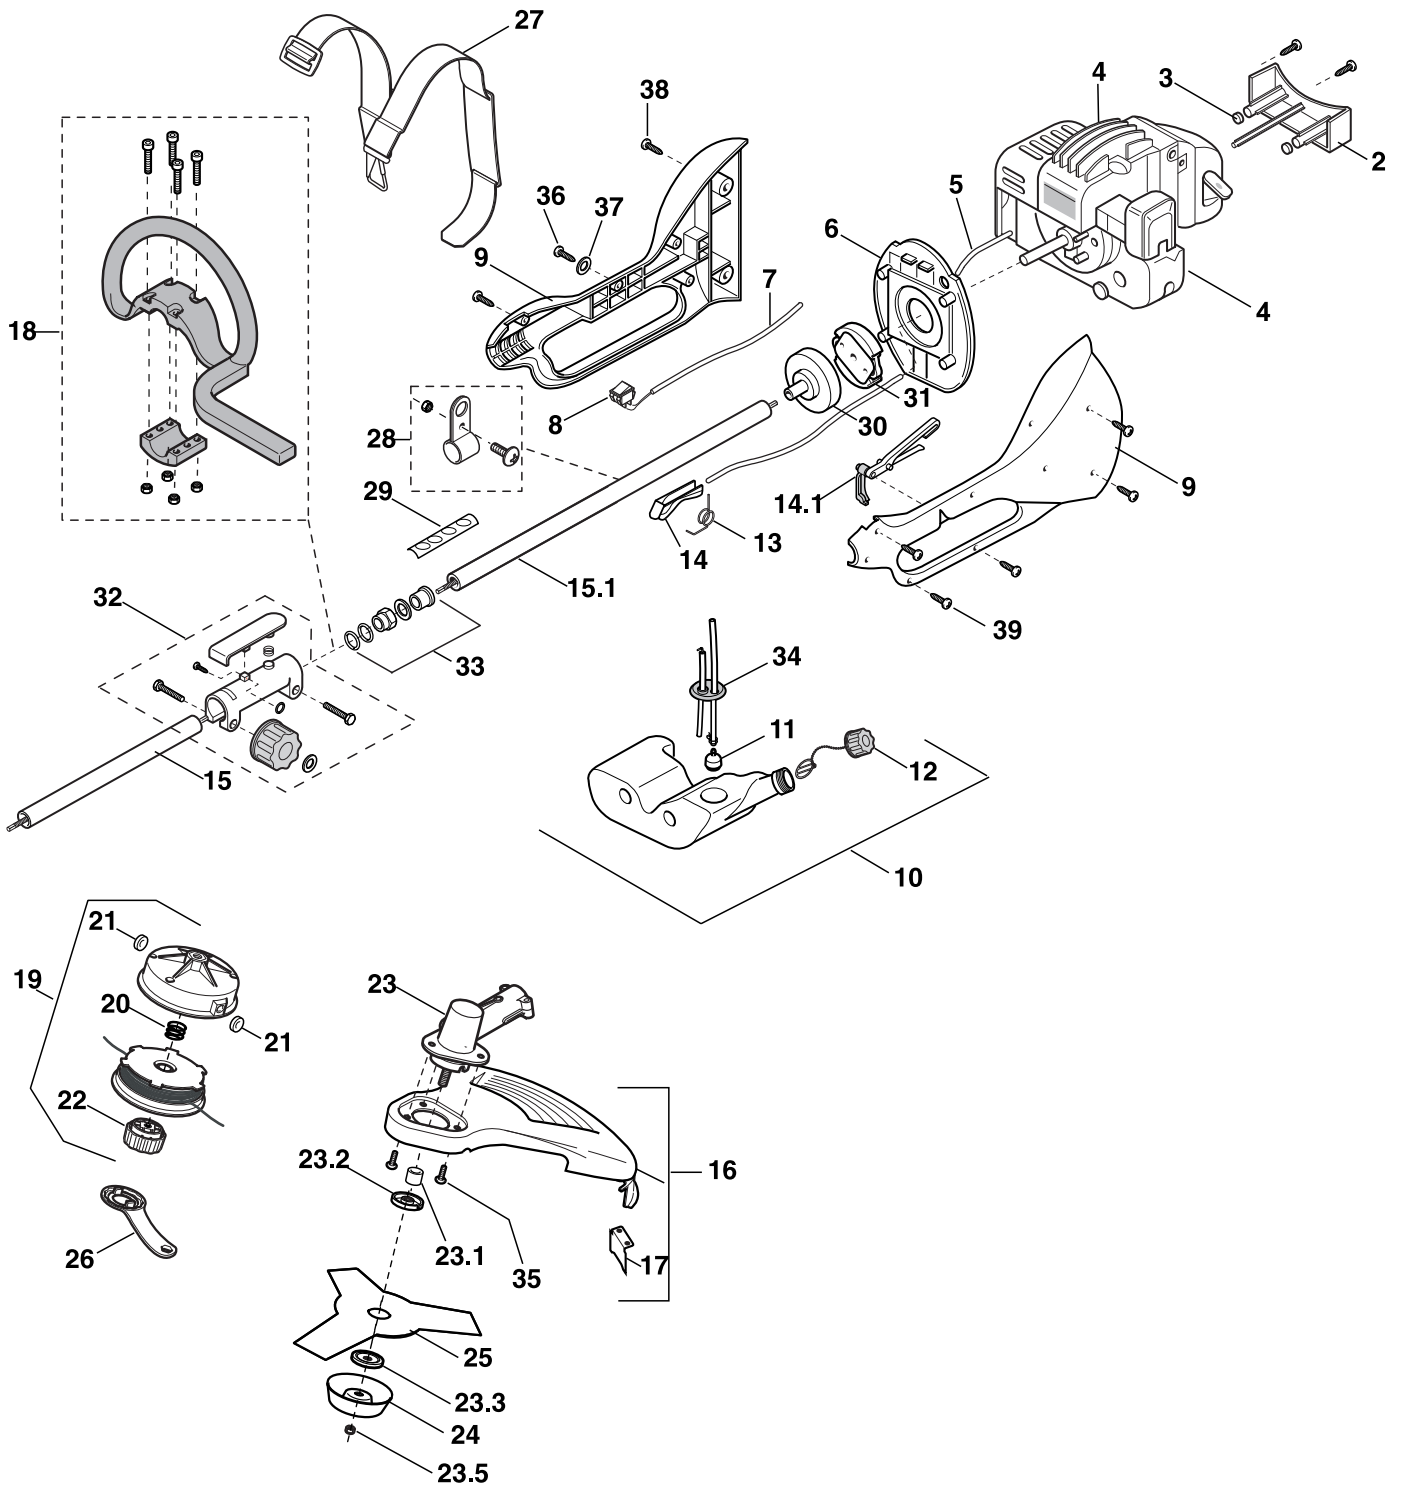

N°	Code	Q.ty	Descrizione	Description	Description	Beschreibung	Remarks
2	6980200	1	Piastrina Di Fissaggio	Fixed Plate	Plaque De Fixation	Befestigungsplatte	
3	6980201	4	Isolanti	Isolator	Isolants	Isolierung	
5	6980318	1	Cavo Acceleratore	Throttle Cable	Câble Accélérateur	Gasseil	
6	6980204	1	Supporto	Cover	Support	Halter	
7	6980205	1	Cavo Massa	Earth Cable	Câble Masse	Erdungsdraht	
8	6980328	1	Interruttore	Switch	Interrupteur	Schalter	
9	6980325	1	Ass. Carter Dx.+Sx Rosso	Housing Ass' Y Red	Housing Ass' Y Rouge	Set Gehäuse Re+Li Rot	
9	6980329	1	Ass. Carter Dx+Sx Giallo	Housing Ass'Y Yellow	Ens.Carter Jaune	Set Gehäuse Re+Li Gelbe	
10	6980208/1	1	Ass. Serbatoio Mix.	Kit Fuel Tank	Ens.Réservoir Mélange	Set Treibstofftank	
11	6980209	1	Pescante Miscela	Pickup-Fuel	Filtre D'Aspiration	Steigleitung Treibstoff	
12	6980320	1	Ass. Tappo Miscela	Cap Ass'Y,Fuel Tank	Bouchon Mélange	Set Deckel Treibstoff	
13	6980211	1	Molla Leva Acceleratore	Spring	Ressort	Feder	
14	6980322	1	Leva Acceleratore	Trigger	Levier Accélérateur	Gashebel	
14,1	6980324	1	Leva Di Sicurezza	Safety Lever	Levier De Sécurité	Sicherheitshebel	
15	6980326	1	Ass. Tubo E Albero Inferiore	Front Shaft + Flexible Ass'Y	Ens.Tube Transm.	Set Rohr Und Untere Welle	
15,1	6980327	1	Ass. Tubo E Albero Superiore	Rear Shaft +Flexible Ass'Y	Ens.Arbre Transm.	Set Rohr Und Biegsame Welle	
16	6980302	1	Ass. Paraspruzzi	Safety Cover Ass.Y	Ens. Capot Anti-Projections	Set Spritzschutz	
17	6980215	1	Lamierino Tagliafilo	Kit, Knife	Lame Coupe-Fil	Drahtscherenblech	
18	6980303	1	Ass. Impugnatura Ant.	Handle Ass'Y	Ens. Poignée Avant	Set Vorderer Griff	
19	6980300	1	Ass. Testina Tap&Go	Cutting Line Ass'Y	Ens. Tête Fils	Set Schneidekopf	
20	6980304	1	Molla Testina	Spring	Ressort	Feder Schneidkopf	
21	6980305	2	Boccola Passafilo Jf	Inlet	Douille	Büchse	
22	6980332	1	Ass. Pomello	Knob Ass'Y	Ens. Bouton	Set Knauf	
23	6980306	1	Ass. Testina Ingranaggi	Gear Case Assy	Ens.Boîte Engren.	Set Zahnradgetriebe	
23,1	6980307	1	Collare	Collar	Collier	Stelling	
23,2	6980308	1	Ghiera Superiore	Upper Ring Nut	Bague Supérieure	Oberer Ringbolzen	
23,3	6980309	1	Ghiera Inferiore	Lower Ring Nut	Bague Inférieure	Unterer Ringbolzen	
23,5	6980311	1	Dado Sx	Nut	Ecrou	Mutter	
24	6980312	1	Coppa Fissa	Stabilizer	Stabilisateur	Stabilisator	
25	6980330	1	Disco 3 Punte	3 Teeth Disc	Lame À 3 Dents	Scheibe / 3 Zähne	
26	6980314	1	Chiave Testina	Nylon Head Key	Clef	Schlüssel	
27	6980315	1	Bretella	Harness	Harnais	Gurtzeug	
28	6980316	1	Ass. Supporto Bretelle	Harness Support Ass.Y	Ens.Support Harnais	Gurtzeughalter	
29	6980317	1	Etichetta Di Sicurezza	Safety Label	Etiquette De Sécurité	Klebzettel	
30	6980225	1	Ass. Campana Frizione	Drum Ass'Y, Clutch	Cloche Friction	Set Kupplungsglocke	
31	6980224	1	Kit Frizione	Kit Ass'Y, Clutch	Cloche Friction	Set Kupplung	
32	6980221	1	Giunto Di Conessione	Joint Chair Ass'Y	Ens.Jonction Arbre Trans.	Kupplungsteil	
33	6980220	1	Raccordo Albero Flex	Shafting - Sleeve Ass'Y	Raccord	Anschluss Biegsame Welle	
34	6980331	1	Ass.Gommino Passatubi	Grommet Assy	Ens.Rondelle Caoutchouc	Set Gummiringe	
35	2135180	3	Vite	Screw	Vis	Schraube	
36	6980333	2	Vite	Screw	Vis	Schraube	
37	6980334	2	Rosetta	Washer	Rondelle	Scheibe	
38	6980335	8	Vite	Screw	Vis	Schraube	
39	6980336	6	Vite	Screw	Vis	Schraube