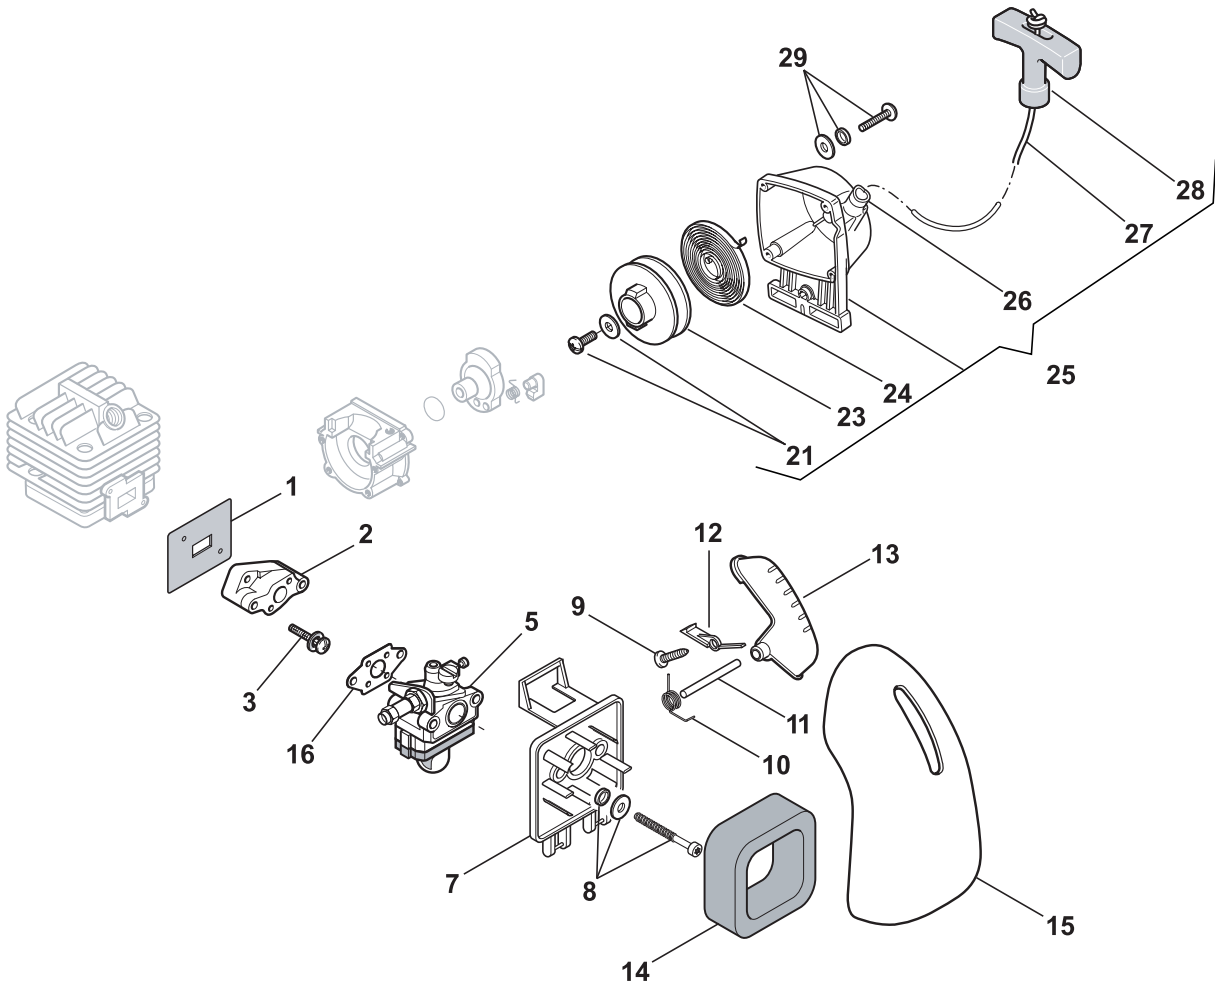

N°	Code	Q.ty	Descrizione	Description	Description	Beschreibung	Remarks
1	6981113	4	Set Viteria	Screws Set	Set Visserie	Satz Schrauben	
2	6981009	1	Carter Supp. Trasmissione	Transm.Support Case	Carter Supp. Transm.	Gehäuse Getriebe-plattform	
3	6981035	2	Vite	Screw	Vis	Schraube	
4	6981033	2	Rosetta	Washer	Rondelle	Scheibe	
5	6981034	1	Molla Frizione	Spring	Ressort	Kupplungsfeder	
6	6981032	2	Massa Frizione	Clutch Unit	Embrayage	Reibungsmasse	
7	6981143	1	Dado	Nut	Ecrou	Mutter	
8	6981002	1	Ass. Volano C/Masse	Flywheel Ass.Y	Ens. Volant	Schwungrad Magnet	
9	6981116	2	Set Viteria	Screws Set	Set Visserie	Satz Schrauben	
10	6981001	1	Bobina Elettronica	Elettronic Coil	Bobine Électronique	Elektronikspule	
11	6981114	4	Set Viteria	Screws Set	Set Visserie	Satz Schrauben	
12	6981008	1	Anello Di Tenuta	Seal Ring	Anneau De Tenue	Dichtring	
13	6981005	1	Carter Motore, Anteriore	Front Crank Case	Carter Moteur, Avant	Vordermotorabde-ckung	
14	6981097	2	Cuscinetto A Sfere	Ball Bearing	Roul. À Billes	Kugellager	
15	6981016	1	Ass. Albero Motore	Crankshaft	Arbre Moteur	Set Motorwelle	
16	6981017	1	Astuccio A Rulli	Needle Bearing	Roul. À Aiguilles	Walzenrohr	
17	6981096	1	Linguetta Volano	Flywheel Key	Clavette Volant	Lasche Schwungrad	
18	6981007	1	Guarnizione Carters	Gasket	Joint	Dichtung Abdeckung	
19	6981126	3	Spina Di Centraggio	Centring Pin	Goupille De Centrage	Zentrierstift	
20	6981006	1	Carter Motore, Posteriore	Rear Crank Case	Carter Moteur, Arriere	Hintermotorabdeckung	
21	6981008	1	Anello Di Tenuta	Seal Ring	Anneau De Tenue	Dichtring	
22	6981031	1	Coppa Avviamento	Starter Cup	Coupe Démarreur	Startergehäuse	
23	6981130	1	Molla Aggancio	Spring	Ressort	Feder Sperrung	
24	6981030	1	Aggancio Avviamento	Starter Hook	Fixation Démarreur	Sperre Starter	
25	6981012	1	Ass. Pistone	Piston Ass' Y	Ens.Piston	Set Kolben	
26	6981015	2	Fermo Spinotto	Washer, Piston Pin	Circlip Pointeau	Anschlag Zapfen	
27	6981014	1	Spinotto Pistone	Piston Pin	Pointeau Piston	Kolbenbolzen	
28	6981013	2	Fascia Elastica	Piston Ring	Collier Élastique	Kolbenring	
29	6981003	1	Ass. Cilindro - Pistone	Cylinder - Piston Ass'Y	Ens.Cylindre-Piston	Set Zylinder-Kolben	
30	6981004	1	Guarnizione Cilindro	Cylinder Gasket	Joint Cylindre	Zylinderdichtung	
31	6981113	4	Set Viteria	Screws Set	Set Visserie	Satz Schrauben	
32	6981106	1	Candela	Spark Plug	Bougie	Zündkerze	
33	6981023	1	Protezione Candela	Cover, Spark Plug	Cover, Spark Plug	Zündkerzenschutz	
34	6981285	3	Set Viteria	Screws Set	Set Visserie	Satz Schrauben	
35	6981044	1	Protezione	Guard Assy	Protection	Schutze	
36	6981122	1	Cuffia Copricilindro Giallo	Engine Cover Yellow	Shield Jaune	Zylinderkopfkappe Gelb	
37	6981022	2	Cavi Avviamento	Switch Wires	Ens. Câble Démarrage	Satz Kabel, Start	
38	6981021	1	Fermacavo	Cable Retainer	Fixation Cable	Kabelbefestigung	
39	6981098	2	Set Viteria	Screws Set	Set Visserie	Satz Schrauben	
40	6981115	2	Set Viteria	Screws Set	Set Visserie	Satz Schrauben	
41	6981040	1	Silenziatore	Muffler	Silencieux	Schalldämpfer	
43	6981041	1	Protezione Silenziatore	Muffler Shield	Protection	Schutze	
44	6981116	1	Set Viteria	Screws Set	Set Visserie	Satz Schrauben	
45	6981043	1	Protezione	Guard Assy	Protection	Schutze	
46	6981128	1	Rosetta	Washer	Rondelle	Scheibe	
47	6981276	2	Rosetta	Washer	Rondelle	Scheibe	
51	6981091	1	Ass. Tappo Miscela	Cap Ass'Y, Fuel Tank	Bouchon Mélange	Set Deckel Treibstoff	
52	6981036	1	Ass. Serbatoio Mix.	Kit Fuel Tank	Ens.Réservoir Mélange	Set Treibstofftank	
53	6981038	2	Tubi Carburante	Fuel Hose	Tube De Connexion	Verbindungsrohr	
54	6981039	1	Ass. Gommino Passatubi	Grommet Assy	Ens.Rondelle Caoutchouc	Set Gummiringe	
55	4253291	1	Pescante Miscela	Intake Filter	Filtre D'Aspiration	Tauchsonde	
56	6981101	4	Set Viteria	Screws Set	Set Visserie	Satz Schrauben	