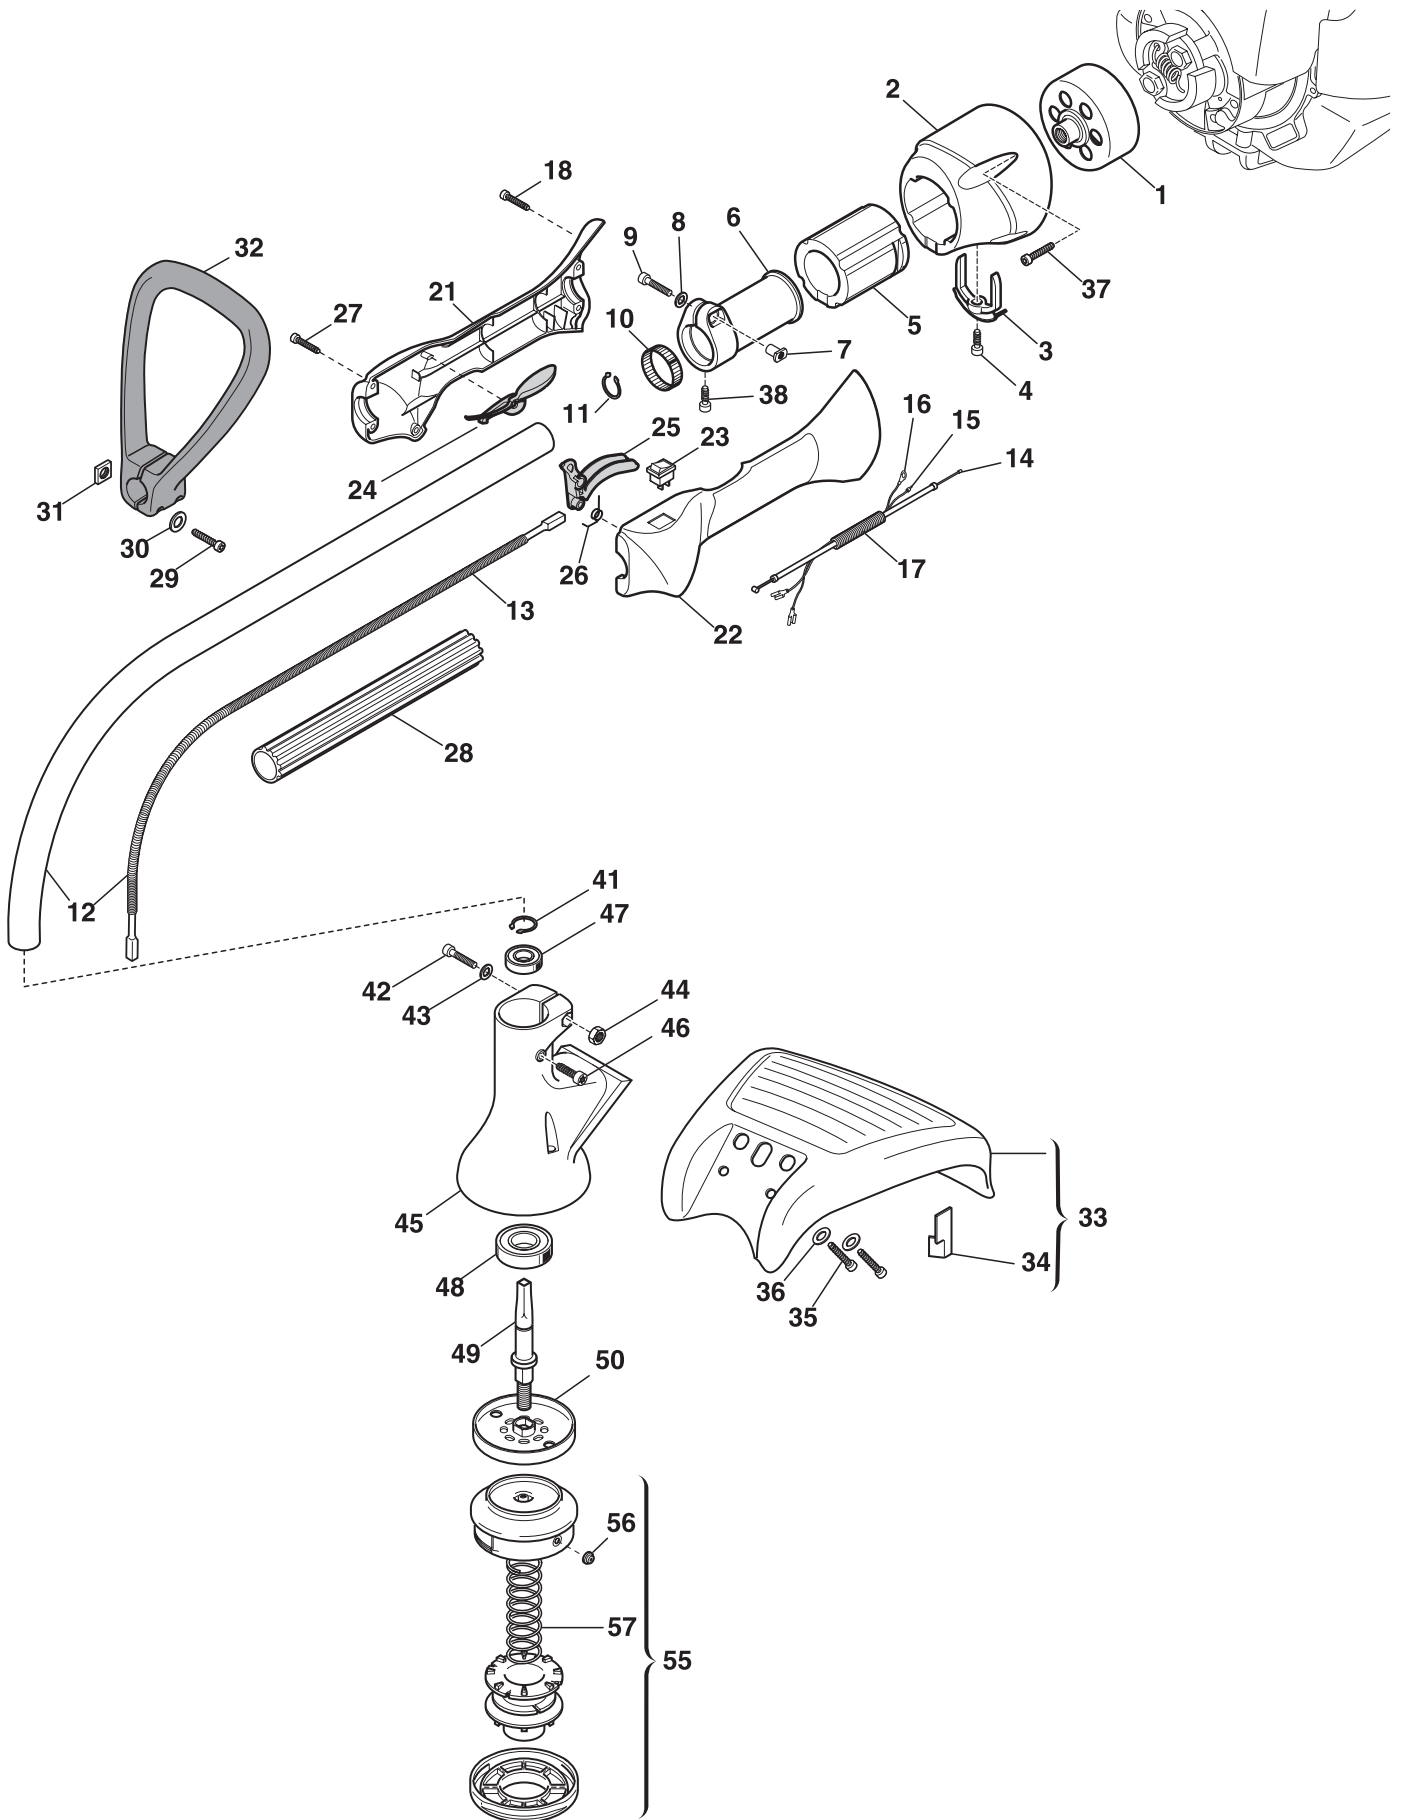

N°	Code	Q.ty	Descrizione	Description	Description	Beschreibung	Remarks
1	83050003/0	1	Ass. Campana Frizione	Drum Ass'Y, Clutch	Cloche Embrayage	Set Kupplungs-glocke	
2	23782005/0	1	Ass.Supporto Trasm.	Support Trasm.Assy	Ens.Support Transm.	Getriebeplattform	
3	23232001/0	1	Forcella	Fork	Fourche	Gabel	
4	2123100	1	Vite	Screw	Vis	Schraube	
5	23275000/0	1	Gommino	Grommet	Caoutchouc	Gummi	
6	23782003/0	1	Supporto	Support	Support	Halter	
7	3643470	1	Boccola	Bushing	Douille	Büchse	
8	2312020	1	Rosetta	Washer	Rondelle	Scheibe	
9	2135040	1	Vite	Screw	Vis	Schraube	
10	3180560	1	Riduzione	Reduction	Réduction	Reduzierstück	
11	3353150	1	Anello Seeger	Snap Ring	Circlips	Seeger-Ring	
12	83869057/0	1	Ass.Tubo Trasm.	Trans.Pipe Assy	Ens.Tube Transm.	Schaftgruppe	
13	23020008/0	1	Ass.Albero Trasm.	Trans.Shaft Assy	Ens.Arbre Transm.	Set Motorwelle	
14	23066003/0	1	Cavo Acceleratore	Wire Ass.Y	Câble Accélér.	Starterkabel	
15	23065000/0	1	Cavo Bobina-Interruttore	Coil-Switch Cable	Câble Bobine-Interrupt.	Spulendraht-Schal-ter	
16	23065014/0	1	Cavo Massa	Earth Cable	Câble Masse	Erdungskabel	
17	23290000/0	1	Guaina Cavi	Wire Sheath	Gaine Câbles	Kabelmantel	
18	2123100	1	Vite	Screw	Vis	Schraube	
21	23700002/0	1	Impugnatura Destra	Right Handgrip	Branche Dro.	Rechte Griff	
22	23700003/0	1	Impugnatura Sinistra	Left Handgrip	Branche Gau.	Linke Griff	
23	3210970	1	Interruttore Stop	Stop Switch	Interrupteur D'Arrêt	Stop-Schalter	
24	23315055/0	1	Leva Di Sicurezza	Safety Lever	Levier De Sécurité	Sicherheitshebel	
25	23315054/0	1	Leva Acceleratore	Throttle Lever	Levier Accélérateur	Gashebel	
26	23430551/0	1	Molla Leva Acceleratore	Spring	Ressort	Feder Gashebel	
27	2123030	4	Vite	Screw	Vis	Schraube	
28	23170000/0	1	Distanziale	Spacer	Entretoise	Thermoisolierung	
29	2135050	2	Vite	Screw	Vis	Schraube	
30	2312090	2	Rosetta	Washer	Rondelle	Scheibe	
31	2461030	2	Dado	Nut	Ecrou	Mutter	
32	23300000/0	1	Impugnatura Anteriore	Front Handle	Poignée Avant	Handgriff Vorne	
33	83465001/0	1	Ass. Paraspruzzi	Safety Cover Ass.Y	Ens. Capot Anti-Projections	Set Spritzschutz	
34	3614640	1	Lamierino Tagliafilo	Line Cutter	Coupe-Fil	Drahtscherenblech	
35	2123030	2	Vite	Screw	Vis	Schraube	
36	2312150	2	Rosetta	Washer	Rondelle	Scheibe	
37	2135160	4	Vite	Screw	Vis	Schraube	
38	2653090	1	Vite	Screw	Vis	Schraube	
41	3353150	1	Anello Seeger	Snap Ring	Circlips	Seeger-Ring	
42	2135150	1	Vite	Screw	Vis	Schraube	
43	2312010	1	Rosetta	Washer	Rondelle	Scheibe	
44	2412020	1	Dado	Nut	Ecrou	Mutter	
45	23056302/0	1	Carter Testina	Gear Case	Carter Boîte Engren.	Zahnradgehäuse	
46	2123100	1	Vite	Screw	Vis	Schraube	
47	19216037/0	1	Cuscinetto	Bearing	Roulement	Lager	
48	3112280	1	Cuscinetto	Bearing	Roulement	Lager	
49	23020005/0	1	Albero Testina	Head Shaft	Arbre Tête	Wellenkopf	
50	3614630	1	Ghiera Superiore	Upper Ring Nut	Bague Supérieure	Oberer Ringbolzen	
55	23155001/0	1	Testina 2 Fili Tap & Go	2 Hedges Nylon Head	Tête À 2 Fils Nylon	2 Drahtscheibe	
56	3643430	2	Boccola Passafilo	Bushing	Douille	Büchse	