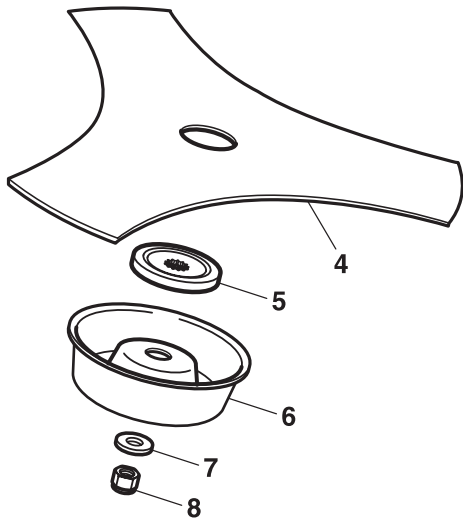

N°	Code	Q.ty	Descrizione	Description	Description	Beschreibung	Remarks
1	23820000/0	1	Ass.Testina	Gear Case Assy	Ens. Boîte Engren.	Set Zahnradge- triebe	
2	6980307	1	Collare	Collar	Collier	Stelling	
3	6980338	1	Ghiera Superiore	Upper Ring Nut	Bague Supérieure	Oberer Ringbolzen	
4	6031172	1	Disco 3 Punte 25 Cm	3 Teeth Disc 25 Cm	Lame À 3 Dents 25 Cm	Scheibe / 3 Zähne 25 Cm	
5	3612650	1	Ghiera Inferiore	Lower Ring Nut	Bague Inférieure	Unterer Ringbolzen	
6	3615300	1	Coppa Fissa	Stabilizer	Stabilisateur	Stabilisator	
7	2321060	1	Rosetta	Washer	Rondelle	Scheibe	
8	2452090	1	Dado	Nut	Ecrou	Mutter	
11	23155000/0	1	Testina 2 Fili Tap & Go	2 Hedges Nylon Head	Tête À 2 Fils Nylon	2 Drahtscheibe	
12	3643430	2	Boccole Passafilo	Passafilobushing	Passe-Fils	Büchse	
13	3654590	1	Molla	Spring	Ressort	Feder