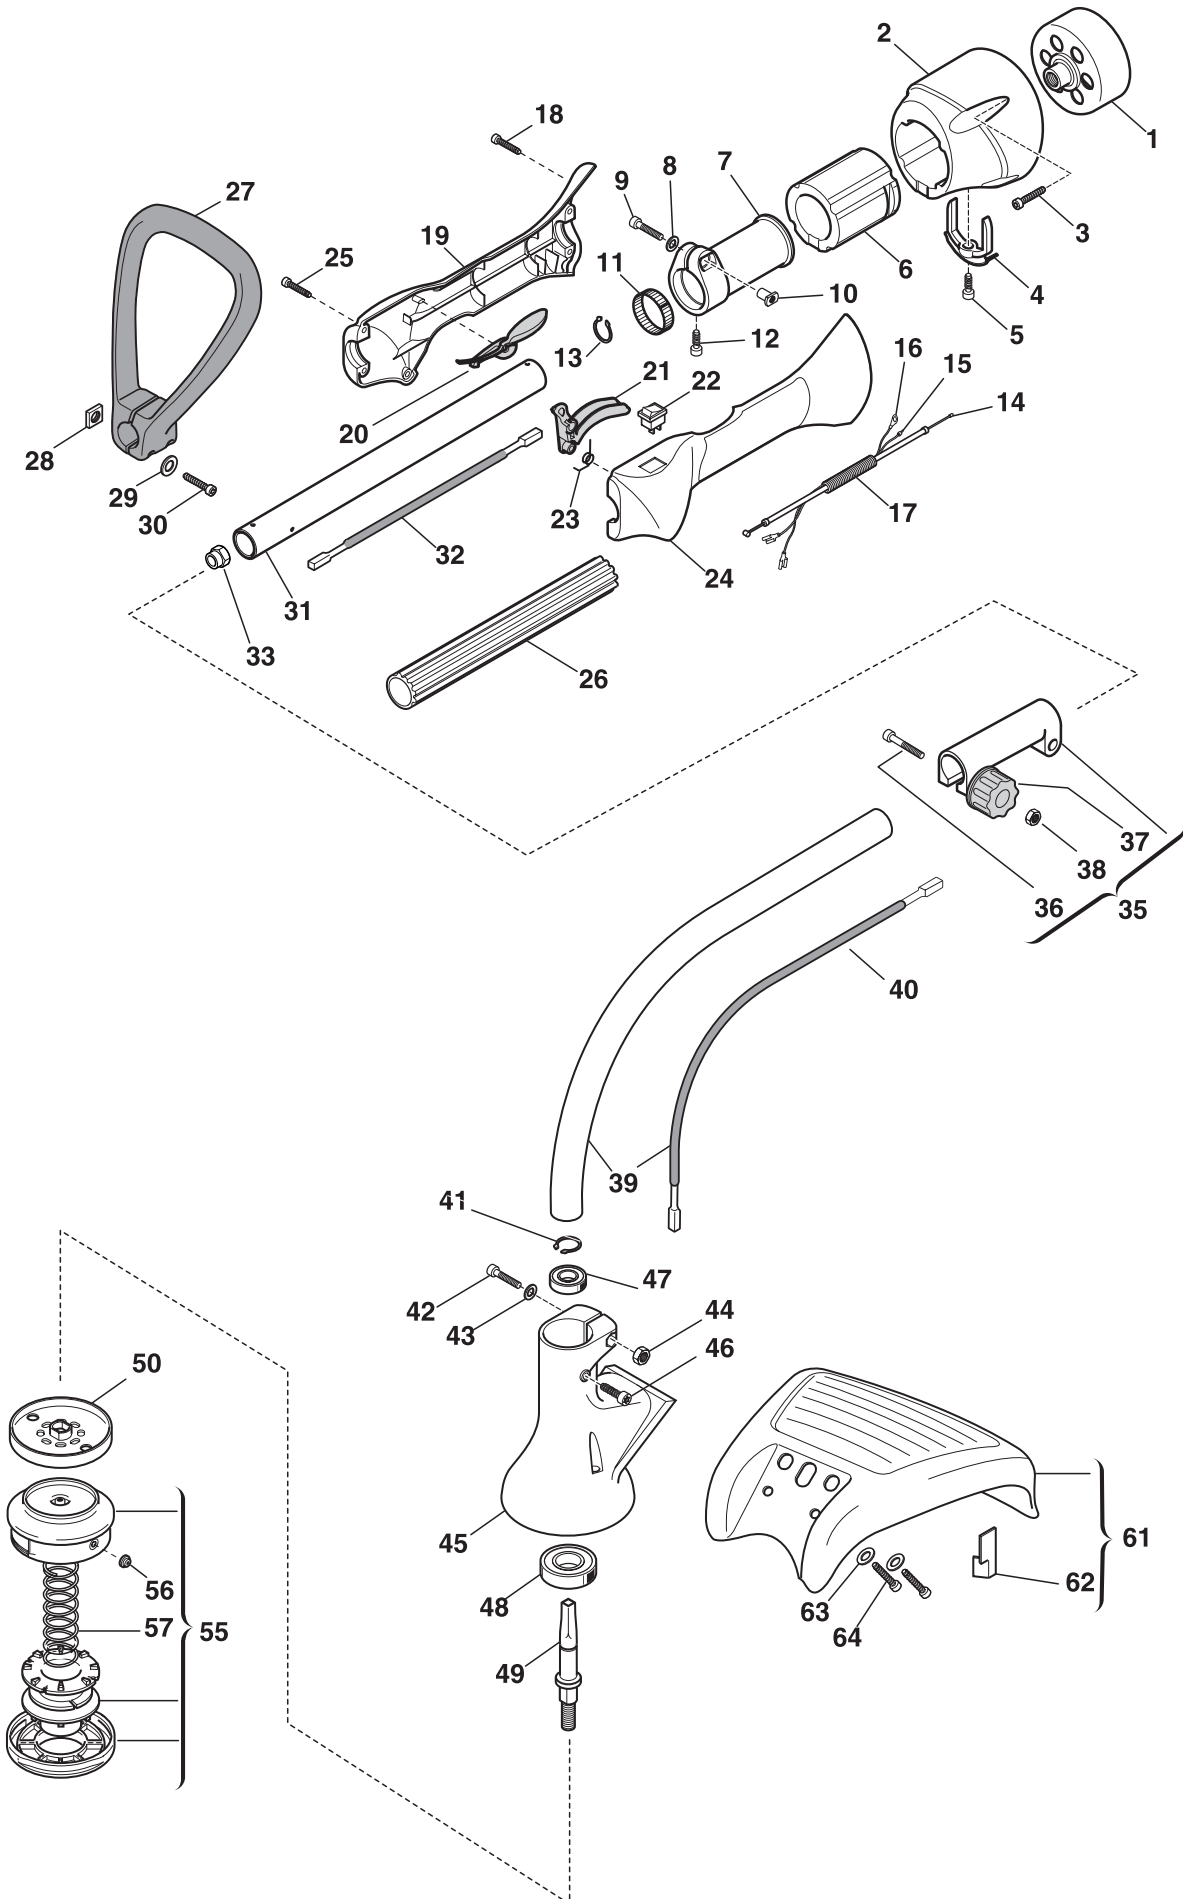

N°	Code	Q.ty	Descrizione	Description	Description	Beschreibung	Remarks
50	3614630	1	Ghiera Superiore	Upper Ring Nut	Bague Supérieure	Oberer Ringbolzen	
55	23155001/0	1	Testina 2 Fili Tap & Go	2 Hedges Nylon Head	Tête À 2 Fils Nylon	2 Drahtscheibe	
56	3643430	2	Boccola Passafilo	Bushing	Douille	Büchse	
57	23430552/0	1	Molla Per Testina	Spring	Ressort	Feder Ketten- bremse	
61	83465001/0	1	Ass. Paraspruzzi	Safety Cover Ass.Y	Ens. Capot Anti-Projections	Set Spritzschutz	
62	3614640	1	Lamierino Tagliafilo	Line Cutter	Coupe-Fil	Drahtscherenblech	
63	2312150	2	Rosetta	Washer	Rondelle	Scheibe	
64	2123030	2	Vite	Screw	Vis	Schraube