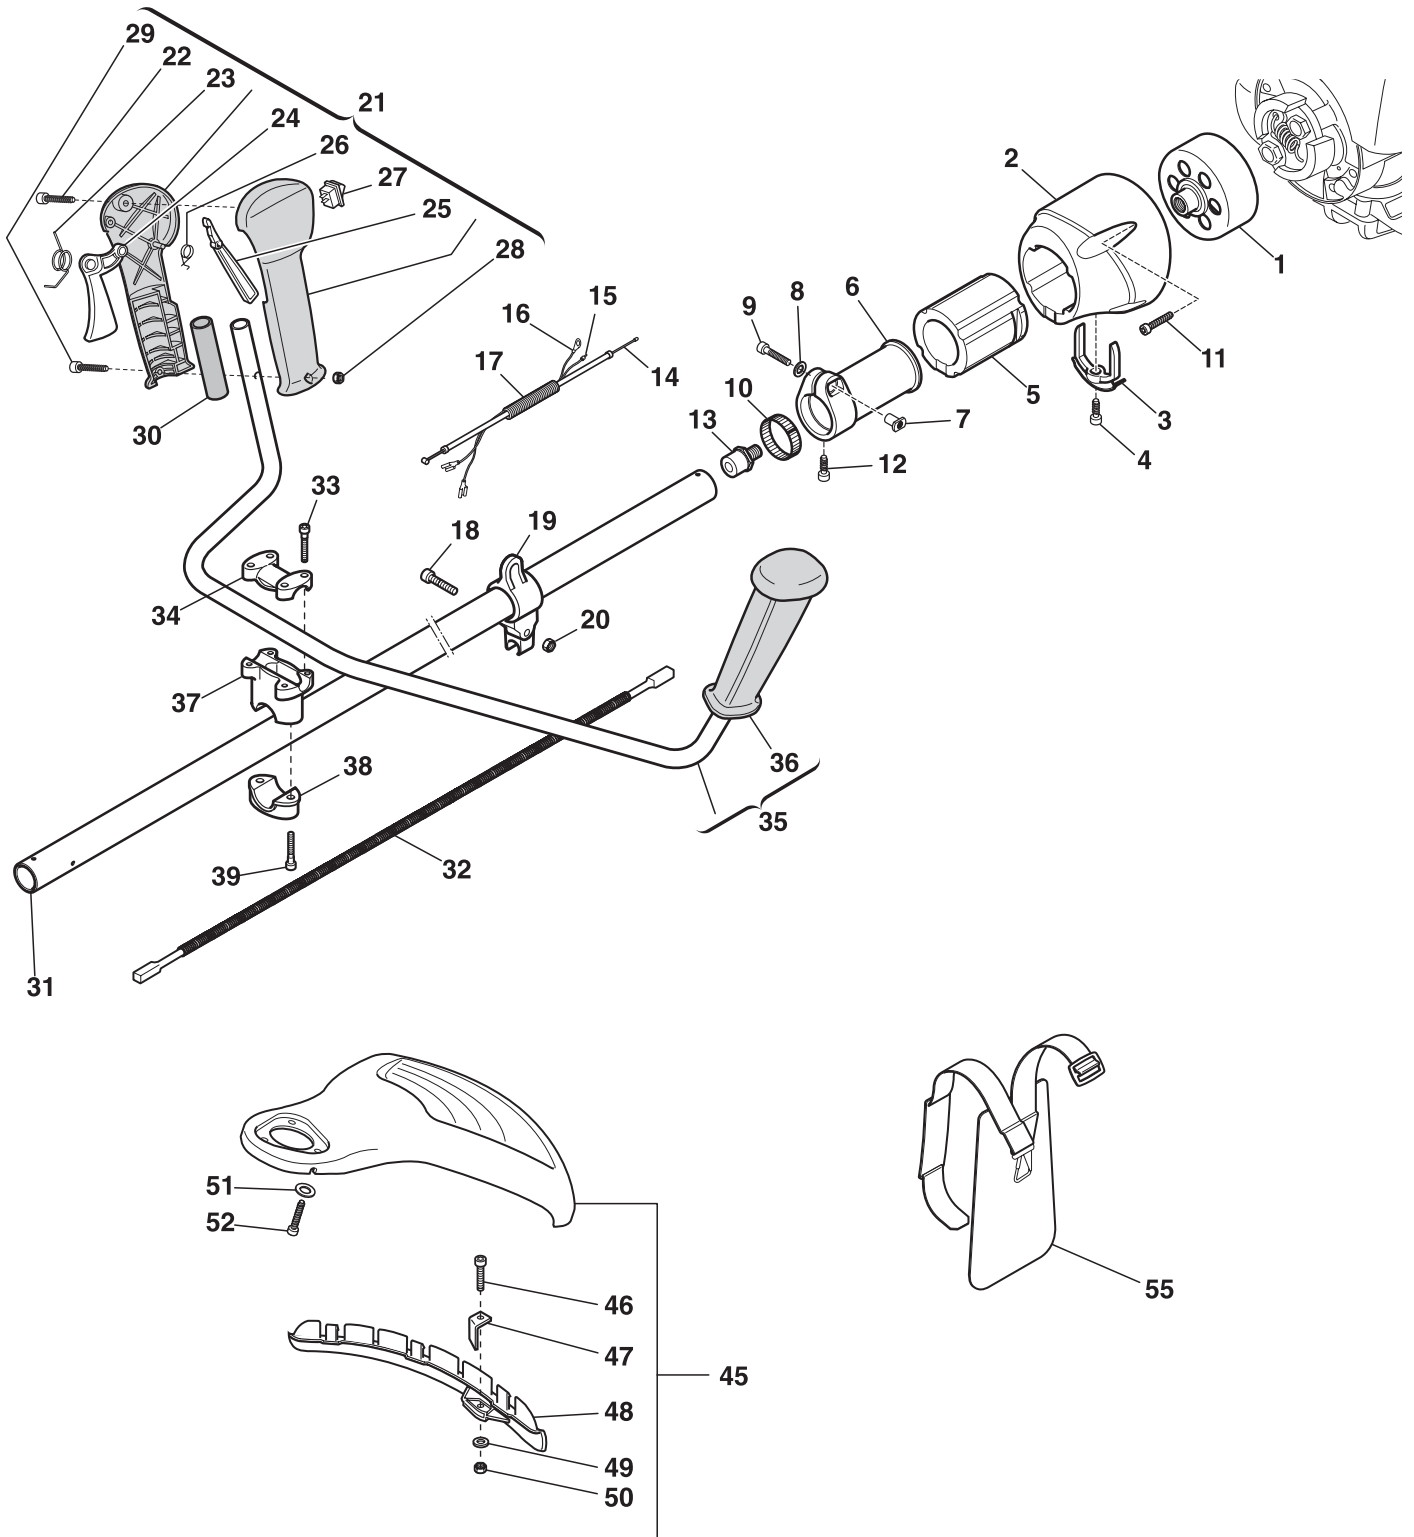

N°	Code	Q.ty	Descrizione	Description	Description	Beschreibung	Remarks
1	83050004/0	1	Ass. Campana Frizione	Drum Ass'Y, Clutch	Cloche Embrayage	Set Kupplungs- sglocke	
2	23782005/0	1	Ass.Supporto Trasm.	Support Trasm.Assy	Ens.Support Transm.	Getriebeplattform	
3	23232001/0	1	Forcella	Fork	Fourche	Gabel	
4	2123100	1	Vite	Screw	Vis	Schraube	
5	23275000/0	1	Gommino	Grommet	Caoutchouc	Gummi	
6	23782003/0	1	Supporto	Support	Support	Halter	
7	3643470	1	Boccola	Bushing	Douille	Büchse	
8	2312020	1	Rosetta	Washer	Rondelle	Scheibe	
9	2135040	1	Vite	Screw	Vis	Schraube	
10	3180560	1	Riduzione	Reduction	Réduction	Reduzierstück	
11	2135160	4	Vite	Screw	Vis	Schraube	
12	2653090	1	Vite	Screw	Vis	Schraube	
13	23445258/0	1	Mozzo Cuscinetto	Bearing Hub	Moyeu Roulement	Lagernabe	
14	4252720	1	Cavo Acceleratore	Wire Ass.Y	Câble Accélér.	Starterkabel	
15	23065002/0	1	Cavo Bobina-Interruttore	Coil-Switch Cable	Câble Bobine-Interrupt.	Spulendraht-Schal- ter	
16	23065015/0	1	Cavo Massa	Earth Cable	Câble Masse	Erdungskabel	
17	3786240	1	Guaina Cavi	Wire Sheath	Gaine Câbles	Kabelmantel	
18	2135040	1	Vite	Screw	Vis	Schraube	
19	23780000/0	1	Supporto Bretelle	Harness Support	Support Harnais	Gurtzeughalter	
20	2412030	1	Dado	Nut	Ecrou	Mutter	
21	8563830	1	Ass. Impugnatura	Handle Ass.Y	Ens.Poignée	Set Handgriff	
22	2123030	1	Vite	Screw	Vis	Schraube	
23	3654270/1	1	Molla Leva Acceleratore	Spring	Ressort	Feder Gashebel	
24	3743431/1	1	Leva Acceleratore	Throttle Lever	Levier Accélérateur	Gashebel	
25	3743441	1	Leva Di Sicurezza	Safety Lever	Levier De Sécurité	Sicherheitshebel	
26	3654280/1	1	Molla Leva Di Sicurezza	Spring	Ressort	Feder Sicherhei- tshebel	
27	3210970	1	Interruttore Stop	Stop Switch	Interrupteur D'Arrêt	Stop-Schalter	
28	12154330/0	1	Dado	Nut	Ecrou	Mutter	
29	2135050	1	Vite	Screw	Vis	Schraube	
30	23655001/0	1	Riduzione	Reduction	Réduction	Reduzierstück	
31	83869052/0	1	Ass. Tubo Trasmiss.	Transmission Pipe Ass.Y	Ens.Tube Transm.	Set Rohr Pulse	
32	23020009/0	1	Ass. Albero Trasmissione	Transmission Shaft Ass.Y	Ens.Arbre Transm.	Set Antriebswelle	
33	2135060	4	Vite	Screw	Vis	Schraube	
34	4541500/1	1	Supporto Manubrio Sup.	Upper Handgrip Support	Support Guidon Sup.	Handgriffhalter Unterteil	
35	83394003/0	1	Ass. Manubrio	Handle Ass.Y	Ens. Guidon	Set Handgriff	
36	23395050/0	1	Impugnatura Sinistra	Left Handle	Poignée Gauche	Handgriff Links	
37	4541490/1	1	Supporto Manubrio	Handle Support	Support Guidon	Handgriffhalter	
38	4541510	1	Ass.Supporto Manubrio Inf.	Lower Handgrip Support	Support Guidon Inf.	Handgriffhalter Oberteil	
39	2135050	2	Vite	Screw	Vis	Schraube	
45	83465003/0	1	Ass. Paraspruzzi	Safety Cover Ass.Y	Ens. Capot Anti-Projections	Set Spritzschutz	
46	2135030	1	Vite	Screw	Vis	Schraube	
47	3615000	1	Lamierino Tagliafilo	Line Cutter	Coupe-Fil	Drahtscherenblech	
48	23600051/0	1	Protezione	Protection	Protection	Schutz	
49	2312150	1	Rosetta	Washer	Rondelle	Scheibe	
50	2432040	1	Dado	Nut	Ecrou	Mutter	
51	2312150	3	Rosetta	Washer	Rondelle	Scheibe	
52	2135180	3	Vite	Screw	Vis	Schraube	
55	4253460	1	Bretella	Harness	Harnais	Gurtzeug