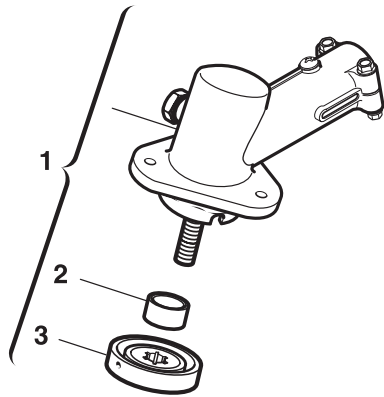

N°	Code	Q.ty	Descrizione	Description	Description	Beschreibung	Remarks
1	23820000/0	1	Ass.Testina	Gear Case Assy	Ens. Boîte Engren.	Set Zahnradge- triebe	
2	6980307	1	Collare	Collar	Collier	Stelling	
3	6980338	1	Ghiera Superiore	Upper Ring Nut	Bague Supérieure	Oberer Ringbolzen	
4	6031172	1	Disco 3 Punte 25 Cm	3 Teeth Disc 25 Cm	Lame À 3 Dents 25 Cm	Scheibe / 3 Zähne 25 Cm	
5	3612650	1	Ghiera Inferiore	Lower Ring Nut	Bague Inférieure	Unterer Ringbolzen	
6	3615300	1	Coppa Fissa	Stabilizer	Stabilisateur	Stabilisator	
7	2321060	1	Rosetta	Washer	Rondelle	Scheibe	
8	2452090	1	Dado	Nut	Ecrou	Mutter	
11	23155000/0	1	Testina 2 Fili Tap & Go	2 Hedges Nylon Head	Tête À 2 Fils Nylon	2 Drahtscheibe	
12	3643430	2	Boccole Passafilo	Passafilobushing	Passe-Fils	Büchse	
13	3654590	1	Molla	Spring	Ressort	Feder