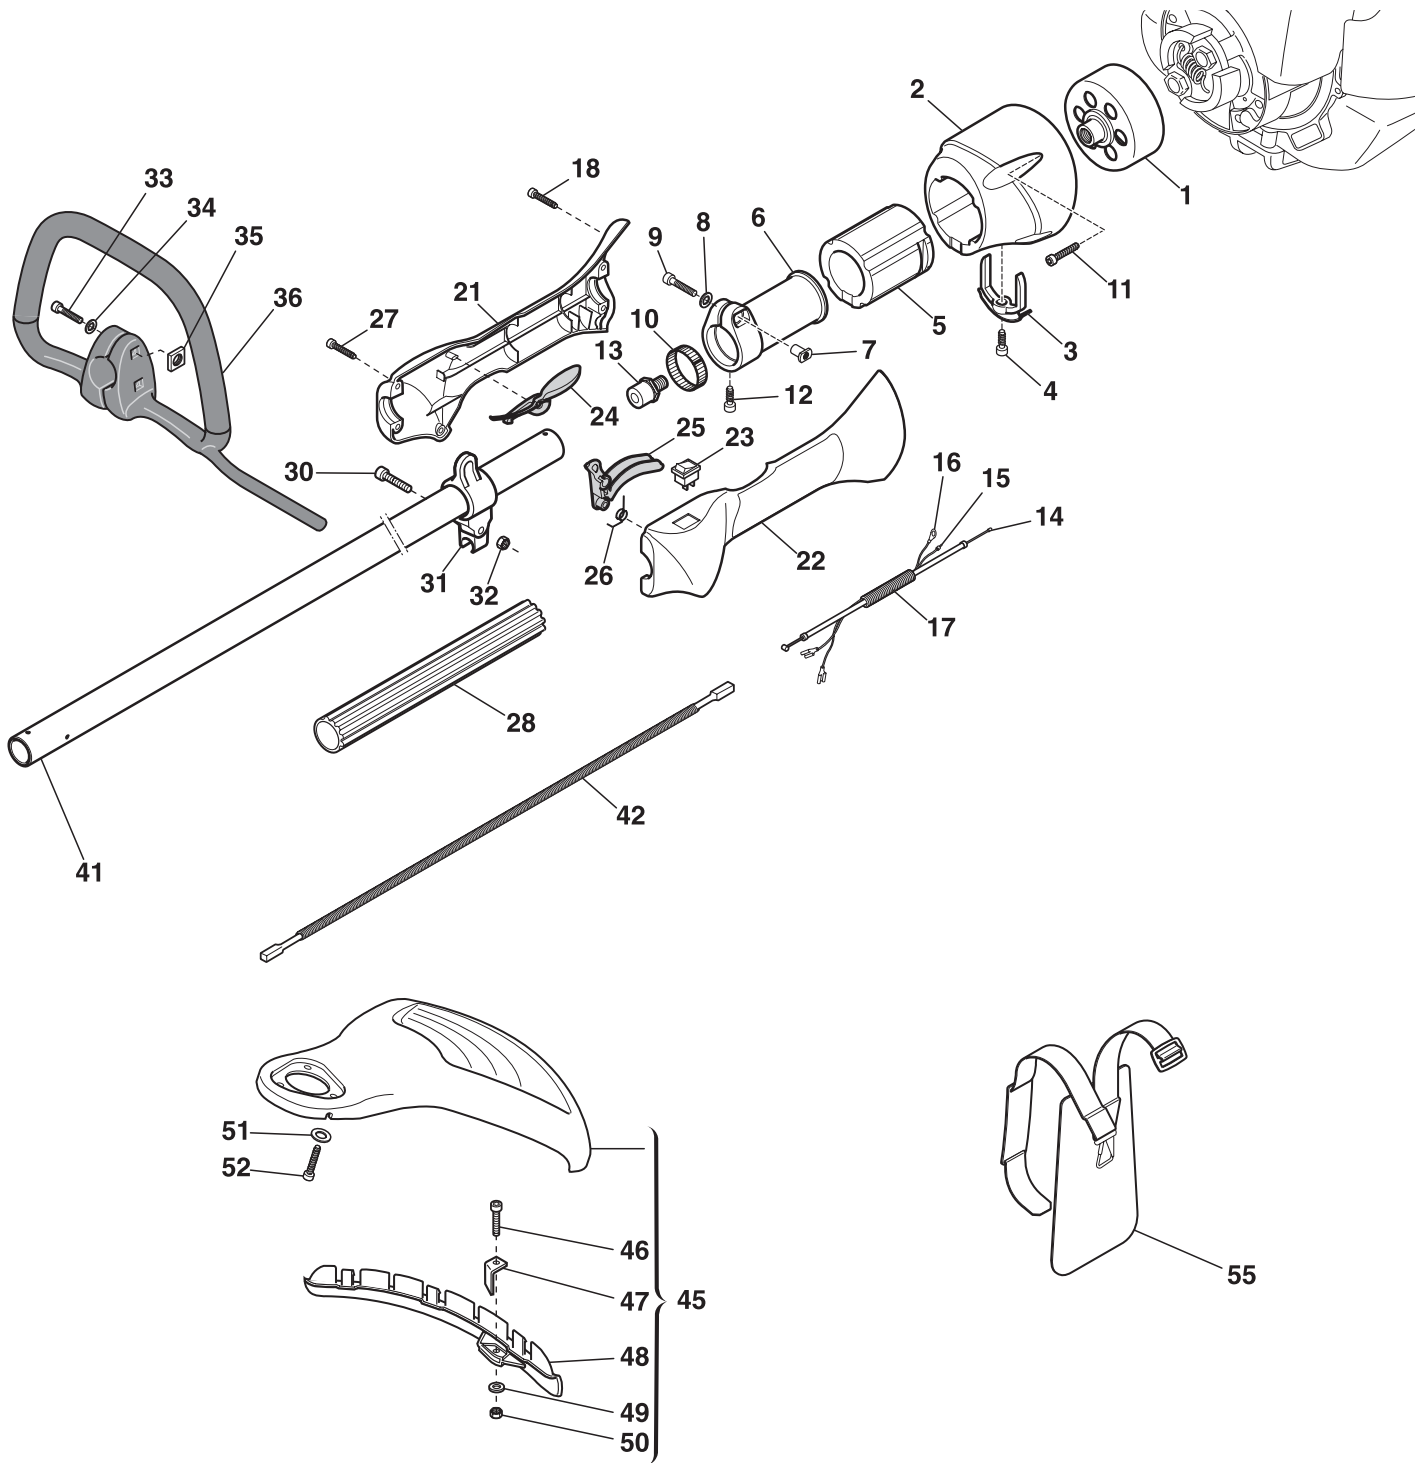

N°	Code	Q.ty	Descrizione	Description	Description	Beschreibung	Remarks
1	83050004/0	1	Ass. Campana Frizione	Drum Ass'Y, Clutch	Cloche Embrayage	Set Kupplungsglocke	
2	23782005/0	1	Ass.Supporto Trasm.	Support Trasm.Assy	Ens.Support Transm.	Getriebeplattform	
3	23232001/0	1	Forcella	Fork	Fourche	Gabel	
4	2123100	1	Vite	Screw	Vis	Schraube	
5	23275000/0	1	Gommino	Grommet	Caoutchouc	Gummi	
6	23782003/0	1	Supporto	Support	Support	Halter	
7	3643470	1	Boccola	Bushing	Douille	Büchse	
8	2312020	1	Rosetta	Washer	Rondelle	Scheibe	
9	2135040	1	Vite	Screw	Vis	Schraube	
10	3180560	1	Riduzione	Reduction	Réduction	Reduzierstück	
11	2135160	4	Vite	Screw	Vis	Schraube	
12	2653090	1	Vite	Screw	Vis	Schraube	
13	23445258/0	1	Mozzo Cuscinetto	Bearing Hub	Moyeu Roulement	Lagernabe	
14	23066003/0	1	Cavo Acceleratore	Wire Ass.Y	Câble Accélér.	Starterkabel	
15	23065000/0	1	Cavo Bobina-Interruttore	Coil-Switch Cable	Câble Bobine-Interrupt.	Spulendraht-Schalter	
16	23065014/0	1	Cavo Massa	Earth Cable	Câble Masse	Erdungskabel	
17	23290000/0	1	Guaina Cavi	Wire Sheath	Gaine Câbles	Kabelmantel	
18	2123100	1	Vite	Screw	Vis	Schraube	
21	23700002/0	1	Impugnatura Destra	Right Handgrip	Branche Dro.	Rechte Griff	
22	23700003/0	1	Impugnatura Sinistra	Left Handgrip	Branche Gau.	Linke Griff	
23	3210970	1	Interruttore Stop	Stop Switch	Interrupteur D'Arrêt	Stop-Schalter	
24	23315055/0	1	Leva Di Sicurezza	Safety Lever	Levier De Sécurité	Sicherheitshebel	
25	23315054/0	1	Leva Acceleratore	Throttle Lever	Levier Accélérateur	Gashebel	
26	23430551/0	1	Molla Leva Acceleratore	Spring	Ressort	Feder Gashebel	
27	2123030	4	Vite	Screw	Vis	Schraube	
28	23170000/0	1	Distanziale	Spacer	Entretoise	Thermoisolierung	
30	2135040	1	Vite	Screw	Vis	Schraube	
31	23780000/0	1	Supporto Bretelle	Harness Support	Support Harnais	Gurtzeughalter	
32	2412030	1	Dado	Nut	Ecrou	Mutter	
33	2135050	2	Vite	Screw	Vis	Schraube	
34	2312090	2	Rosetta	Washer	Rondelle	Scheibe	
35	2461030	2	Dado	Nut	Ecrou	Mutter	
36	23300001/0	1	Impugnatura Anteriore	Front Handle	Poignée Avant	Handgriff Vorne	
41	83869052/0	1	Ass. Tubo Trasmiss.	Transmission Pipe Ass.Y	Ens.Tube Transm.	Set Rohr Pulse	
42	23020009/0	1	Ass. Albero Trasmissione	Transmission Shaft Ass.Y	Ens.Arbre Transm.	Set Antriebswelle	
45	83465003/0	1	Ass. Paraspruzzi	Safety Cover Ass.Y	Ens. Capot Anti-Projections	Set Spritzschutz	
46	2135030	1	Vite	Screw	Vis	Schraube	
47	3615000	1	Lamierino Tagliafilo	Line Cutter	Coupe-Fil	Drahtscherenblech	
48	23600051/0	1	Protezione	Protection	Protection	Schutz	
49	2312150	1	Rosetta	Washer	Rondelle	Scheibe	
50	2432040	1	Dado	Nut	Ecrou	Mutter	
51	2312150	3	Rosetta	Washer	Rondelle	Scheibe	
52	2135180	3	Vite	Screw	Vis	Schraube	
55	4253460	1	Bretella	Harness	Harnais	Gurtzeug