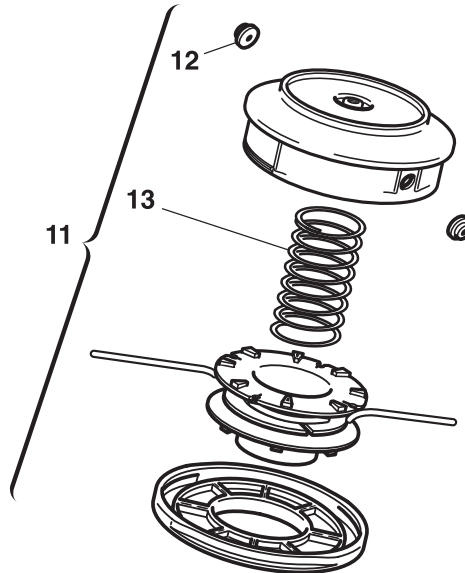

N°	Code	Q.ty	Descrizione	Description	Description	Beschreibung	Remarks
1	23820000/0	1	Ass.Testina	Gear Case Assy	Ens. Boîte Engren.	Set Zahnradge- triebe	
2	6980307	1	Collare	Collar	Collier	Stelling	
3	6980338	1	Ghiera Superiore	Upper Ring Nut	Bague Supérieure	Oberer Ringbolzen	
4	6031172	1	Disco 3 Punte 25 Cm	3 Teeth Disc 25 Cm	Lame À 3 Dents 25 Cm	Scheibe / 3 Zähne 25 Cm	
5	3612650	1	Ghiera Inferiore	Lower Ring Nut	Bague Inférieure	Unterer Ringbolzen	
6	3615300	1	Coppa Fissa	Stabilizer	Stabilisateur	Stabilisator	
7	2321060	1	Rosetta	Washer	Rondelle	Scheibe	
8	2452090	1	Dado	Nut	Ecrou	Mutter	
11	23155000/0	1	Testina 2 Fili Tap & Go	2 Hedges Nylon Head	Tête À 2 Fils Nylon	2 Drahtscheibe	
12	3643430	2	Boccole Passafilo	Passafilobushing	Passe-Fils	Büchse	
13	3654590	1	Molla	Spring	Ressort	Feder