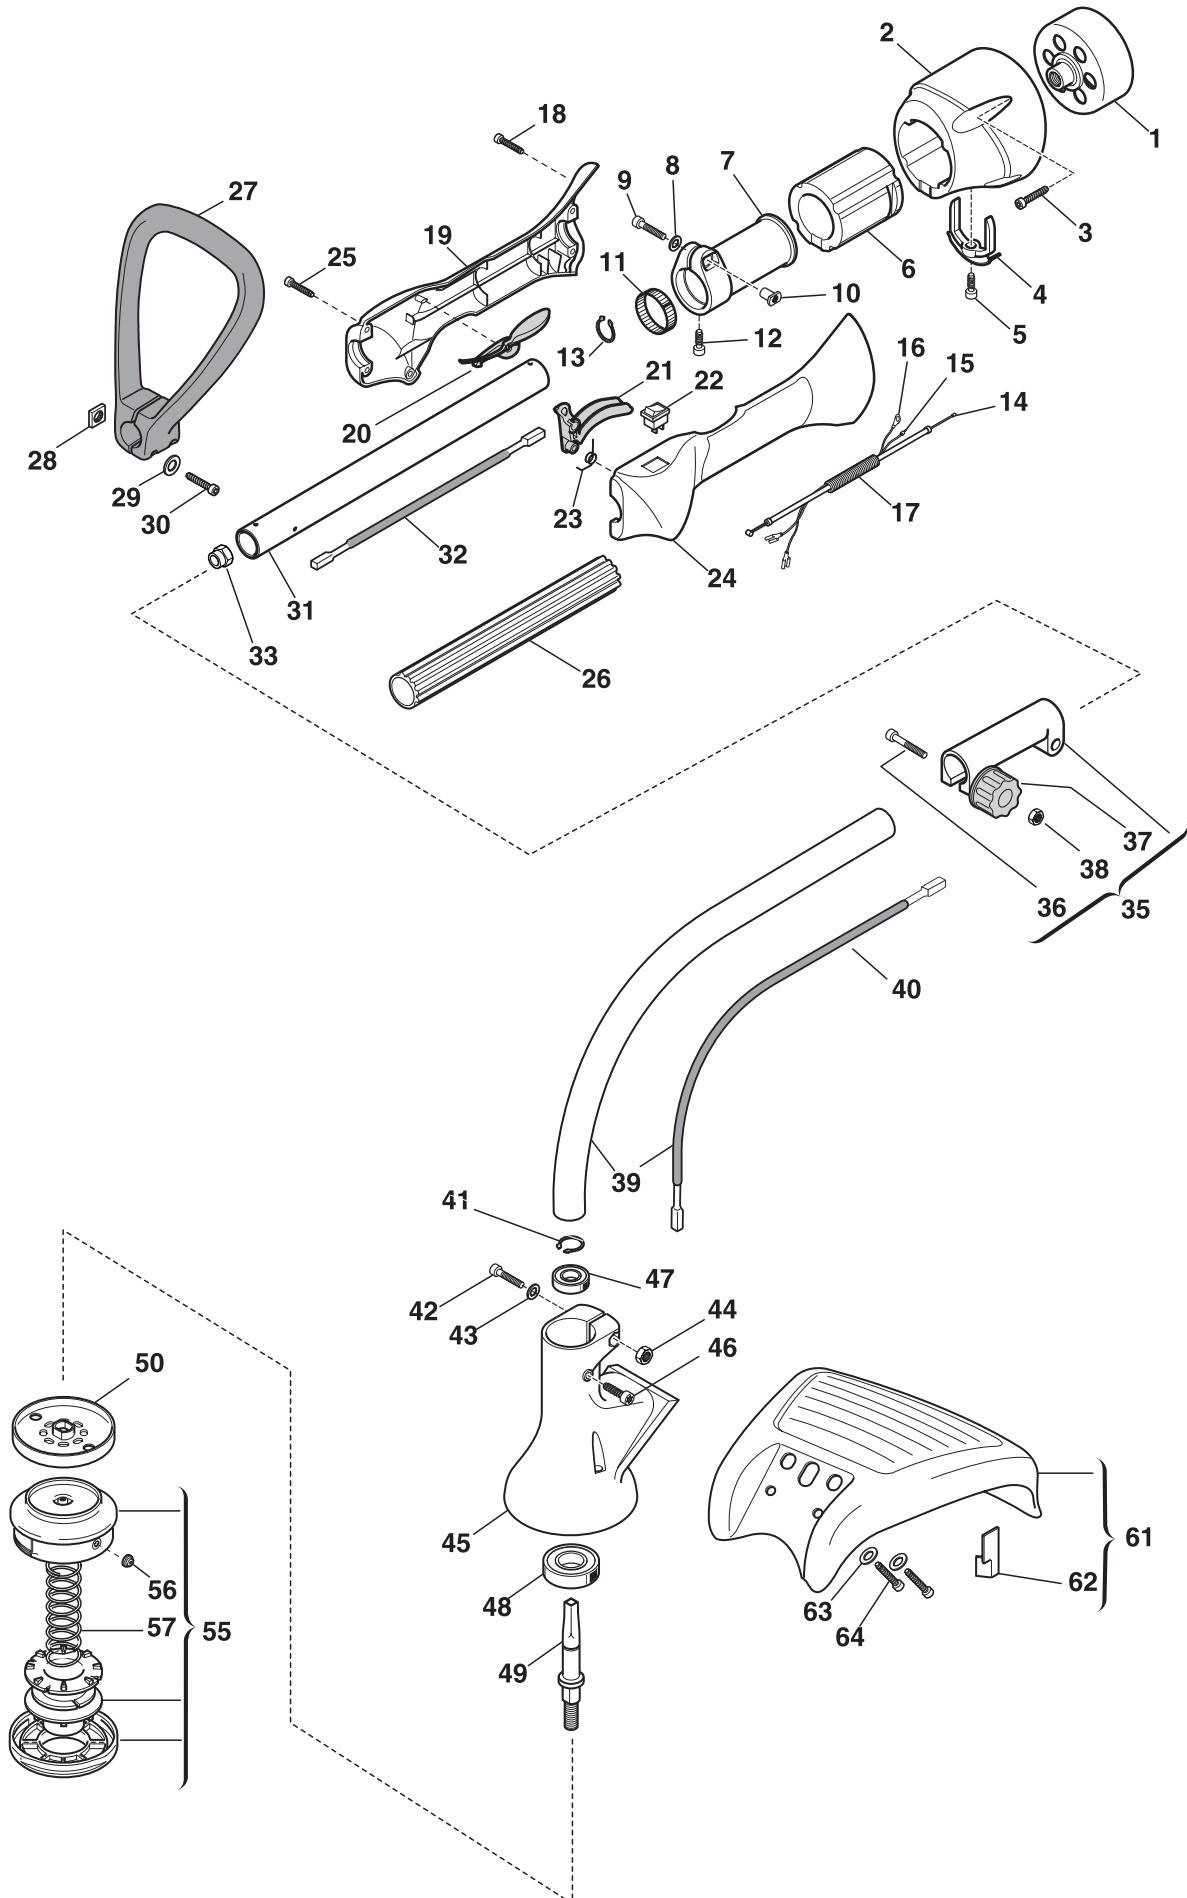

N°	Code	Q.ty	Descrizione	Description	Description	Beschreibung	Remarks
1	83050003/0	1	Ass. Campana Frizione	Drum Ass'Y, Clutch	Cloche Embrayage	Set Kupplungs-glocke	
2	23782005/0	1	Ass.Supporto Trasm.	Support Trasm.Assy	Ens.Support Transm.	Getriebeplattform	
3	23232001/0	1	Forcella	Fork	Fourche	Gabel	
4	2123100	1	Vite	Screw	Vis	Schraube	
5	23275000/0	1	Gommino	Grommet	Caoutchouc	Gummi	
6	23782003/0	1	Supporto	Support	Support	Halter	
7	3643470	1	Boccola	Bushing	Douille	Büchse	
8	2312020	1	Rosetta	Washer	Rondelle	Scheibe	
9	2135040	1	Vite	Screw	Vis	Schraube	
10	3180560	1	Riduzione	Reduction	Réduction	Reduzierstück	
11	3353150	1	Anello Seeger	Snap Ring	Circlips	Seeger-Ring	
12	83869057/0	1	Ass.Tubo Trasm.	Trans.Pipe Assy	Ens.Tube Transm.	Schaftgruppe	
13	23020008/0	1	Ass.Albero Trasm.	Trans.Shaft Assy	Ens.Arbre Transm.	Set Motorwelle	
14	23066003/0	1	Cavo Acceleratore	Wire Ass.Y	Câble Accélér.	Starterkabel	
15	23065000/0	1	Cavo Bobina-Interruttore	Coil-Switch Cable	Câble Bobine-Interrupt.	Spulendraht-Schal-ter	
16	23065014/0	1	Cavo Massa	Earth Cable	Câble Masse	Erdungskabel	
17	23290000/0	1	Guaina Cavi	Wire Sheath	Gaine Câbles	Kabelmantel	
18	2123100	1	Vite	Screw	Vis	Schraube	
21	23700002/0	1	Impugnatura Destra	Right Handgrip	Branche Dro.	Rechte Griff	
22	23700003/0	1	Impugnatura Sinistra	Left Handgrip	Branche Gau.	Linke Griff	
23	3210970	1	Interruttore Stop	Stop Switch	Interrupteur D'Arrêt	Stop-Schalter	
24	23315055/0	1	Leva Di Sicurezza	Safety Lever	Levier De Sécurité	Sicherheitshebel	
25	23315054/0	1	Leva Acceleratore	Throttle Lever	Levier Accélérateur	Gashebel	
26	23430551/0	1	Molla Leva Acceleratore	Spring	Ressort	Feder Gashebel	
27	2123030	4	Vite	Screw	Vis	Schraube	
28	23170000/0	1	Distanziale	Spacer	Entretoise	Thermoisolierung	
29	2135050	2	Vite	Screw	Vis	Schraube	
30	2312090	2	Rosetta	Washer	Rondelle	Scheibe	
31	2461030	2	Dado	Nut	Ecrou	Mutter	
32	23300000/0	1	Impugnatura Anteriore	Front Handle	Poignée Avant	Handgriff Vorne	
33	83465001/0	1	Ass. Paraspruzzi	Safety Cover Ass.Y	Ens. Capot Anti-Projections	Set Spritzschutz	
34	3614640	1	Lamierino Tagliafilo	Line Cutter	Coupe-Fil	Drahtscherenblech	
35	2123030	2	Vite	Screw	Vis	Schraube	
36	2312150	2	Rosetta	Washer	Rondelle	Scheibe	
37	2135160	4	Vite	Screw	Vis	Schraube	
38	2653090	1	Vite	Screw	Vis	Schraube	
41	3353150	1	Anello Seeger	Snap Ring	Circlips	Seeger-Ring	
42	2135150	1	Vite	Screw	Vis	Schraube	
43	2312010	1	Rosetta	Washer	Rondelle	Scheibe	
44	2412020	1	Dado	Nut	Ecrou	Mutter	
45	23056302/0	1	Carter Testina	Gear Case	Carter Boîte Engren.	Zahnradgehäuse	
46	2123100	1	Vite	Screw	Vis	Schraube	
47	19216037/0	1	Cuscinetto	Bearing	Roulement	Lager	
48	3112280	1	Cuscinetto	Bearing	Roulement	Lager	
49	23020005/0	1	Albero Testina	Head Shaft	Arbre Tête	Wellenkopf	
50	3614630	1	Ghiera Superiore	Upper Ring Nut	Bague Supérieure	Oberer Ringbolzen	
55	23155001/0	1	Testina 2 Fili Tap & Go	2 Hedges Nylon Head	Tête À 2 Fils Nylon	2 Drahtscheibe	
56	3643430	2	Boccola Passafilo	Bushing	Douille	Büchse	