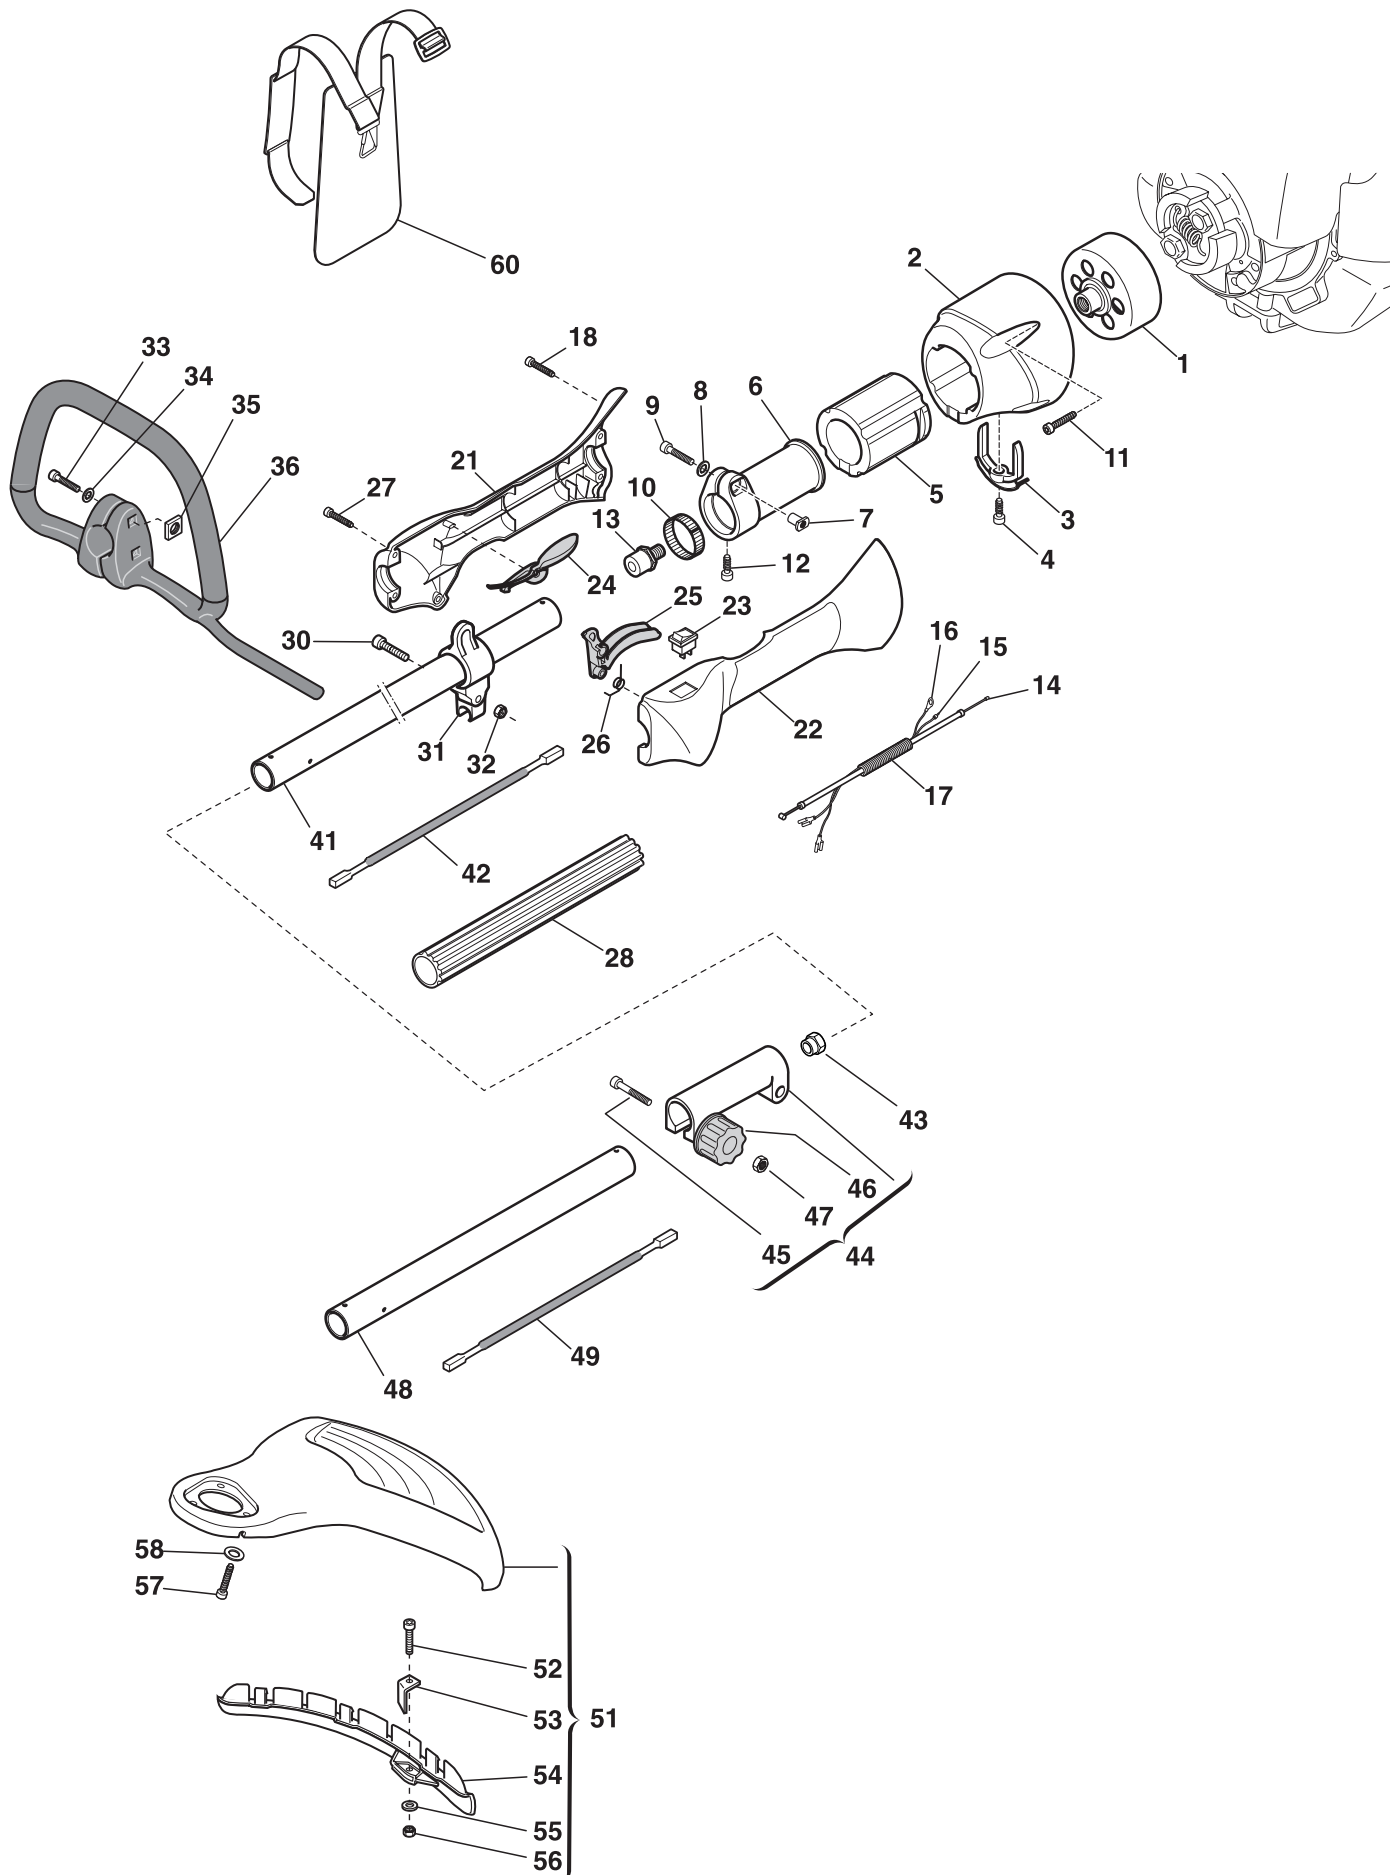

N°	Code	Q.ty	Descrizione	Description	Description	Beschreibung	Remarks
1	83050004/0	1	Ass. Campana Frizione	Drum Ass'Y, Clutch	Cloche Embrayage	Set Kupplungsglocke	
2	23782005/0	1	Ass.Supporto Trasm.	Support Trasm.Assy	Ens.Support Transm.	Getriebeplattform	
3	23232001/0	1	Forcella	Fork	Fourche	Gabel	
4	2123100	1	Vite	Screw	Vis	Schraube	
5	23275000/0	1	Gommino	Grommet	Caoutchouc	Gummi	
6	23782003/0	1	Supporto	Support	Support	Halter	
7	3643470	1	Boccola	Bushing	Douille	Büchse	
8	2312020	1	Rosetta	Washer	Rondelle	Scheibe	
9	2135040	1	Vite	Screw	Vis	Schraube	
10	3180560	1	Riduzione	Reduction	Réduction	Reduzierstück	
11	2135160	4	Vite	Screw	Vis	Schraube	
12	2653090	1	Vite	Screw	Vis	Schraube	
13	23445258/0	1	Mozzo Cuscinetto	Bearing Hub	Moyeu Roulement	Lagernabe	
14	23066003/0	1	Cavo Acceleratore	Wire Ass.Y	Câble Accélér.	Starterkabel	
15	23065000/0	1	Cavo Bobina-Interruttore	Coil-Switch Cable	Câble Bobine-Interrupt.	Spulendraht-Schalter	
16	23065014/0	1	Cavo Massa	Earth Cable	Câble Masse	Erdungskabel	
17	23290000/0	1	Guaina Cavi	Wire Sheath	Gaine Câbles	Kabelmantel	
18	2123100	1	Vite	Screw	Vis	Schraube	
21	23700002/0	1	Impugnatura Destra	Right Handgrip	Branche Dro.	Rechte Griff	
22	23700003/0	1	Impugnatura Sinistra	Left Handgrip	Branche Gau.	Linke Griff	
23	3210970	1	Interruttore Stop	Stop Switch	Interrupteur D'Arrêt	Stop-Schalter	
24	23315055/0	1	Leva Di Sicurezza	Safety Lever	Levier De Sécurité	Sicherheitshebel	
25	23315054/0	1	Leva Acceleratore	Throttle Lever	Levier Accélérateur	Gashebel	
26	23430551/0	1	Molla Leva Acceleratore	Spring	Ressort	Feder Gashebel	
27	2123030	4	Vite	Screw	Vis	Schraube	
28	23170000/0	1	Distanziale	Spacer	Entretoise	Thermoisolierung	
30	2135040	1	Vite	Screw	Vis	Schraube	
31	23780000/0	1	Supporto Bretelle	Harness Support	Support Harnais	Gurtzeughalter	
32	2412030	1	Dado	Nut	Ecrou	Mutter	
33	2135050	2	Vite	Screw	Vis	Schraube	
34	2312090	2	Rosetta	Washer	Rondelle	Scheibe	
35	2461030	2	Dado	Nut	Ecrou	Mutter	
36	23300001/0	1	Impugnatura Anteriore	Front Handle	Poignée Avant	Handgriff Vorne	
41	83869053/0	1	Ass. Tubo Trasmiss.	Transmission Pipe Ass.Y	Ens.Tube Transm.	Set Rohr Pulse	
42	23020007/0	1	Ass. Albero Trasmissione	Transmission Shaft Ass.Y	Ens.Arbre Transm.	Set Antriebswelle	
43	23650000/0	1	Raccordo Albero Flex	Shafting - Sleeve Ass'Y	Raccord	Anschluss Biegsame Welle	
44	83260000/0	1	Giunto Di Conessione	Joint Chair Ass'Y	Ens.Jonction Arbre Trans.	Kupplungsteil	
45	12689500/0	1	Vite	Screw	Vis	Schraube	
46	23593500/0	1	Manopola	Knob	Poignee	Knopf	
47	2412020	1	Dado	Nut	Ecrou	Mutter	
48	83869054/0	1	Ass.Tubo Trasm.	Trans.Pipe Assy	Ens.Tube Transm.	Schaftgruppe	
49	23020004/0	1	Ass.Albero Trasm.	Trans.Shaft Assy	Ens.Arbre Transm.	Set Motorwelle	
51	83465003/0	1	Ass. Paraspruzzi	Safety Cover Ass.Y	Ens. Capot Anti-Projections	Set Spritzschutz	
52	2135030	1	Vite	Screw	Vis	Schraube	
53	3615000	1	Lamierino Tagliafilo	Line Cutter	Coupe-Fil	Drahtscherenblech	
54	23600051/0	1	Protezione	Protection	Protection	Schutz	
55	2312150	1	Rosetta	Washer	Rondelle	Scheibe	
56	2432040	1	Dado	Nut	Ecrou	Mutter	
57	2135180	3	Vite	Screw	Vis	Schraube	
58	2312150	3	Rosetta	Washer	Rondelle	Scheibe	
60	4253460	1	Bretella	Harness	Harnais	Gurtzeug