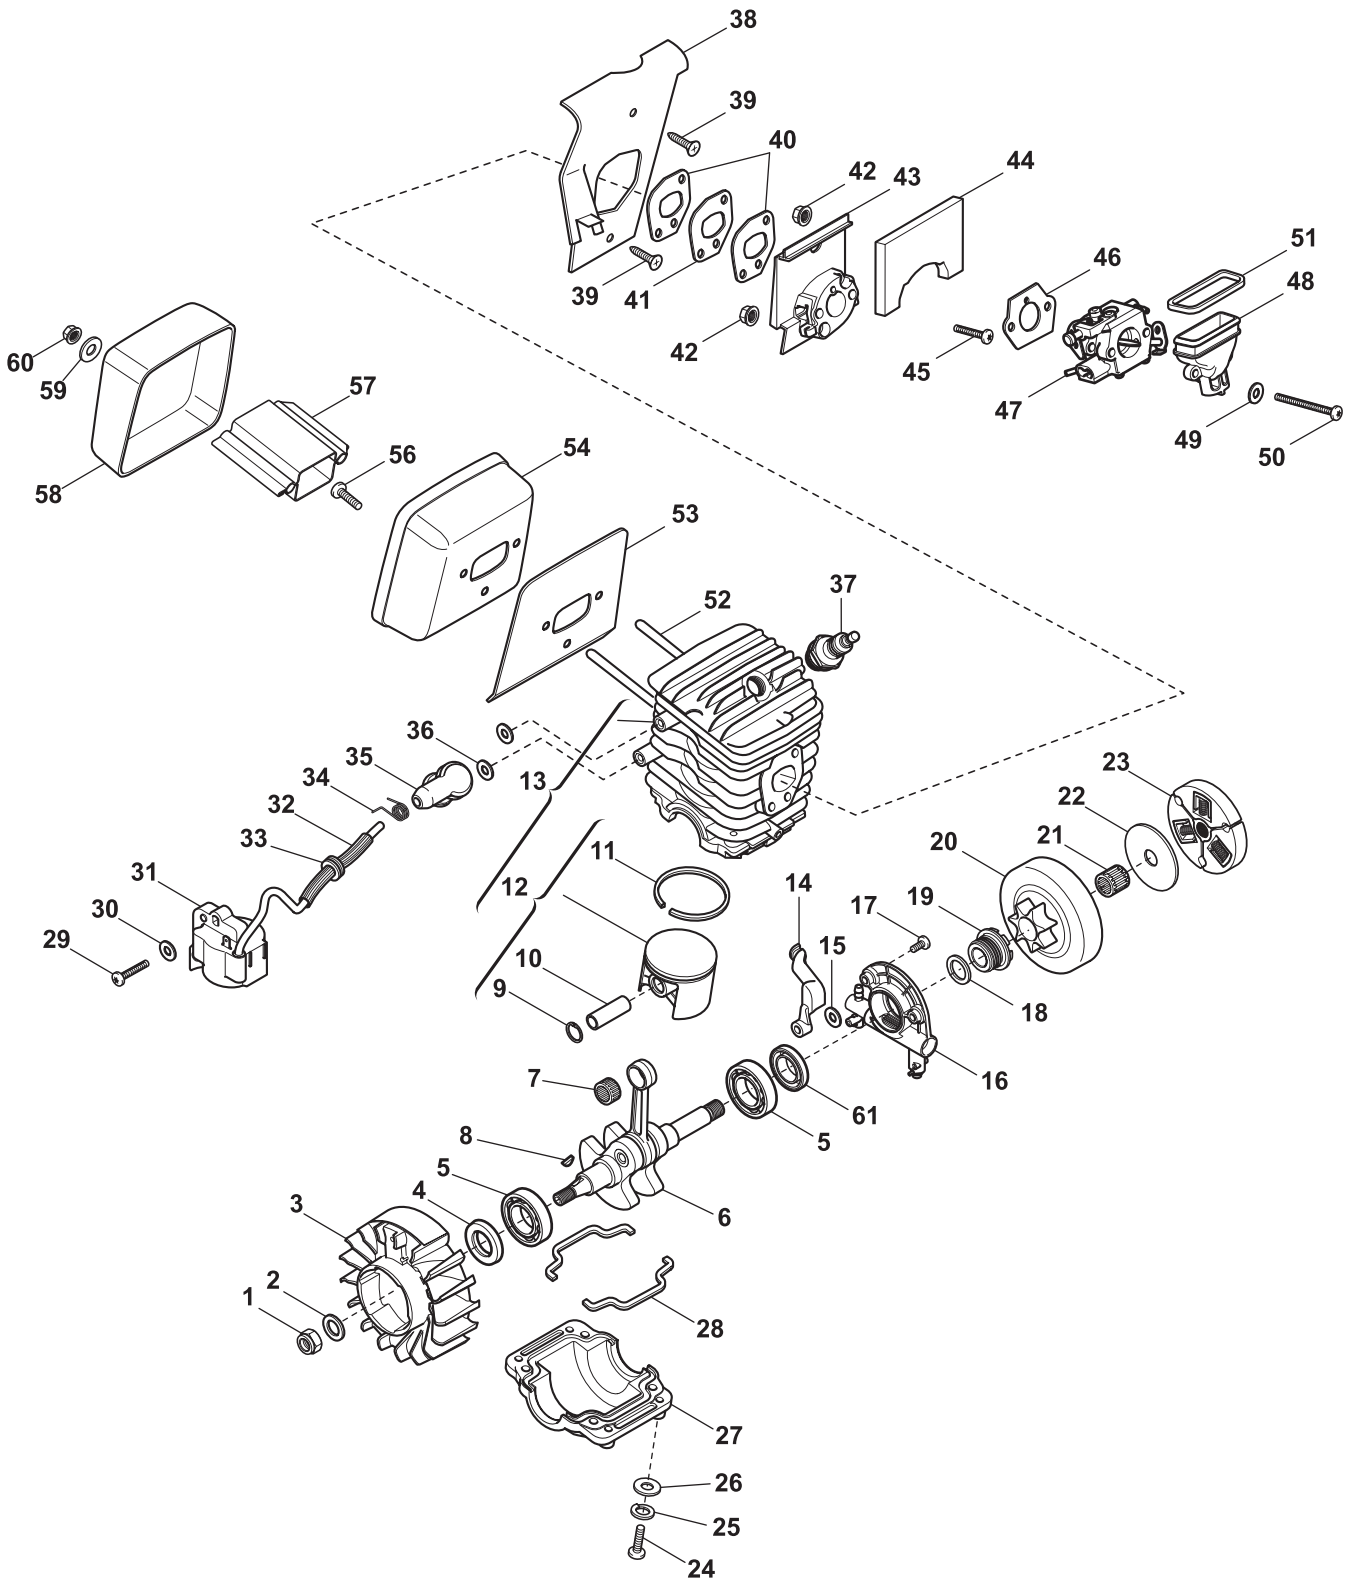

| N° | Code        | Q.ty | Descrizione                   | Description                 | Description             | Beschreibung                | Remarks        |
|----|-------------|------|-------------------------------|-----------------------------|-------------------------|-----------------------------|----------------|
| 1  | 2432050     | 1    | Dado                          | Nut                         | Ecrou                   | Mutter                      |                |
| 2  | 2312080     | 1    | Rondella Piana                | Washer                      | Rondelle                | Unterlegscheibe             |                |
| 3  | 4541210/1   | 1    | Volano Magnete                | Flywheel                    | Volant Aimant           | Schwungrad Magnet           |                |
| 4  | 19035151/0  | 1    | Anello Di Tenuta              | Seal Ring                   | Anneau De Tenue         | Dichtring                   |                |
| 5  | 3112040     | 2    | Cuscinetto Banco              | Ball Bearing                | Roulement Banc          | Lager                       |                |
| 6  | 23020006/0  | 1    | Ass. Albero Motore            | Crankshaft                  | Arbre Moteur            | Set Motorwelle              |                |
| 7  | 3114190     | 1    | Gabbia A Rulli                | Needle Bearing              | Cage Roulements         | Walzenkäfig                 |                |
| 8  | 3151010     | 1    | Linguetta Vol.                | Flywheel Key                | Languette Volant        | Lasche Schwungrad           |                |
| 9  | 3356020     | 2    | Fermo Spinotto                | Circlip                     | Circlip Pointeau        | Bolzensperrung              |                |
| 10 | 3158010     | 1    | Spinotto Pistone              | Piston Pin                  | Pointeau Piston         | Kolbenbolzen                |                |
| 11 | 123204000/0 | 1    | Fascia Elastica               | Piston Ring                 | Collier Élastique       | Kolbenring                  |                |
| 12 | 83590001/0  | 1    | Ass. Pistone                  | Piston Assy                 | Ens.Piston              | Set Kolben                  |                |
| 13 | 83070001/0  | 1    | Ass. Cil.-Pist.               | Cil.-Piston Assy            | Cyl.-Pist.              | Zylinder-Kolben             |                |
| 14 | 23275001/0  | 1    | Gommino                       | Grommet                     | Caoutchouc              | Gummi                       |                |
| 15 | 2312090     | 1    | Rondella                      | Washer                      | Rondelle                | Unterlegscheibe             |                |
| 16 | 83594500/0  | 1    | Ass.Pompa Olio                | Oil Pump                    | Pompe À Huile           | Satz Ölpumpe                |                |
| 17 | 12728220/0  | 2    | Vite                          | Screw                       | Vis                     | Schraube                    |                |
| 18 | 23657000/0  | 1    | Rondella                      | Washer                      | Rondelle                | Unterlegscheibe             |                |
| 19 | 23878000/0  | 1    | Vite                          | Screw                       | Vis                     | Schraube                    |                |
| 20 | 83050001/0  | 1    | Ass.Campana Frizione          | Drum Ass'Y, Clutch          | Cloche Friction         | Set Kupplungsglocke         |                |
| 21 | 3114070     | 1    | Gabbia Rulli                  | Needle Bearing              | Cage Roulements         | Walzenkäfig                 |                |
| 22 | 23657001/1  | 1    | Rondella                      | Washer                      | Rondelle                | Unterlegscheibe             |                |
| 23 | 83215000/0  | 1    | Ass.Frizione                  | Clutch Ass.Y                | Friction                | Set Kupplung                |                |
| 24 | 2135060     | 4    | Vite                          | Screw                       | Vis                     | Schraube                    |                |
| 25 | 2330020     | 4    | Rondella                      | Washer                      | Rondelle                | Unterlegscheibe             |                |
| 26 | 2312090     | 4    | Rondella                      | Washer                      | Rondelle                | Unterlegscheibe             |                |
| 27 | 23082000/0  | 1    | Coppa Sottocilindro           | Stabilizer                  | Stabilisateur           | Stabilisator                |                |
| 28 | 23280000/0  | 2    | Guarnizione Base Cilindro     | Gasket                      | Garniture Base Cylindre | Dichtung Basis Zylinder     |                |
| 29 | 2132550     | 2    | Vite                          | Screw                       | Vis                     | Schraube                    |                |
| 30 | 2321150     | 2    | Rondella                      | Washer                      | Rondelle                | Unterlegscheibe             |                |
| 31 | 23044000/0  | 1    | Bobina Elettronica            | Electronic Coil             | Bobine Électrique       | Elektronikspule             |                |
| 32 | 3782470     | 1    | Guaina                        | Jacket Tube                 | Gaine                   | Hülle                       |                |
| 33 | 3745130     | 1    | Gommino Passacavo             | Grommet                     | Caoutchouc Passe-Câble  | Lippklampe                  |                |
| 34 | 3657050     | 1    | Molla Attacco Candela         | Spark Plug Spring           | Ressort Fixation Bougie | Feder Zündkerzenbef.        |                |
| 35 | 3748880     | 1    | Cappuccio Candela             | Spark Plug Cover            | Capuchon Bougie         | Zündkerzenkappe             |                |
| 36 | 2317110     | 2    | Rondella                      | Washer                      | Rondelle                | Unterlegscheibe             |                |
| 37 | 3210021     | 1    | Candela                       | Spark Plug                  | Bougie                  | Zündkerze                   |                |
| 38 | 23107500/0  | 1    | Convogliatore Aria Cilindro   | Air Conveyor                | Convoyeur Air           | Luftsammelleitung           |                |
| 39 | 12728220/0  | 2    | Vite                          | Screw                       | Vis                     | Schraube                    |                |
| 40 | 23280003/0  | 2    | Guarnizione Coll.-Cilindro    | Gasket                      | Garniture Coll.-Cylin.  | Dichtung Koll.-Zylinder     |                |
| 41 | 23160050/0  | 1    | Distanziale Termico           | Heat Block                  | Blocage Thermique       | Thermoisolierung            |                |
| 42 | 2670290     | 2    | Dado                          | Nut                         | Ecrou                   | Mutter                      |                |
| 43 | 23073500/0  | 1    | Collettore Aspirazione        | Intake Manifold             | Collecteur Aspirateur   | Kollektor Ansaugung         |                |
| 44 | 23725000/0  | 1    | Separatore Isol. Spugna Coll. | Sponge Insulating Separator | Separateur Isol. Eponge | Isolierabscheider (Schwamm) |                |
| 45 | 2135050     | 2    | Vite                          | Screw                       | Vis                     | Schraube                    |                |
| 46 | 23280004/0  | 1    | Guarnizione Carb.-Collett.    | Carburetor Gasket           | Garniture Carburateur   | Vergaserdichtung            |                |
| 47 | 23054001/3  | 1    | Carburatore                   | Carburettor                 | Carburateur             | Vergaser                    | Walbro WT 727C |
| 48 | 23073501/0  | 1    | Collettore Filtro Aria        | Intake Manifold Assy        | Collecteur Air          | Luftkollektor               |                |
| 49 | 2312090     | 2    | Rondella                      | Washer                      | Rondelle                | Unterlegscheibe             |                |
| 50 | 2135200     | 2    | Vite                          | Screw                       | Vis                     | Schraube                    |                |
| 51 | 23280001/0  | 1    | Guarnizione Filtro Aria       | Gasket                      | Joint                   | Dichtung                    |                |
| 52 | 23878002/0  | 2    | Vite                          | Screw                       | Vis                     | Schraube                    |                |
| 53 | 23280005/0  | 1    | Guarnizione Silenziatore      | Muffler Gasket              | Garniture Silencieux    | Dichtung Schalldämpfer      |                |