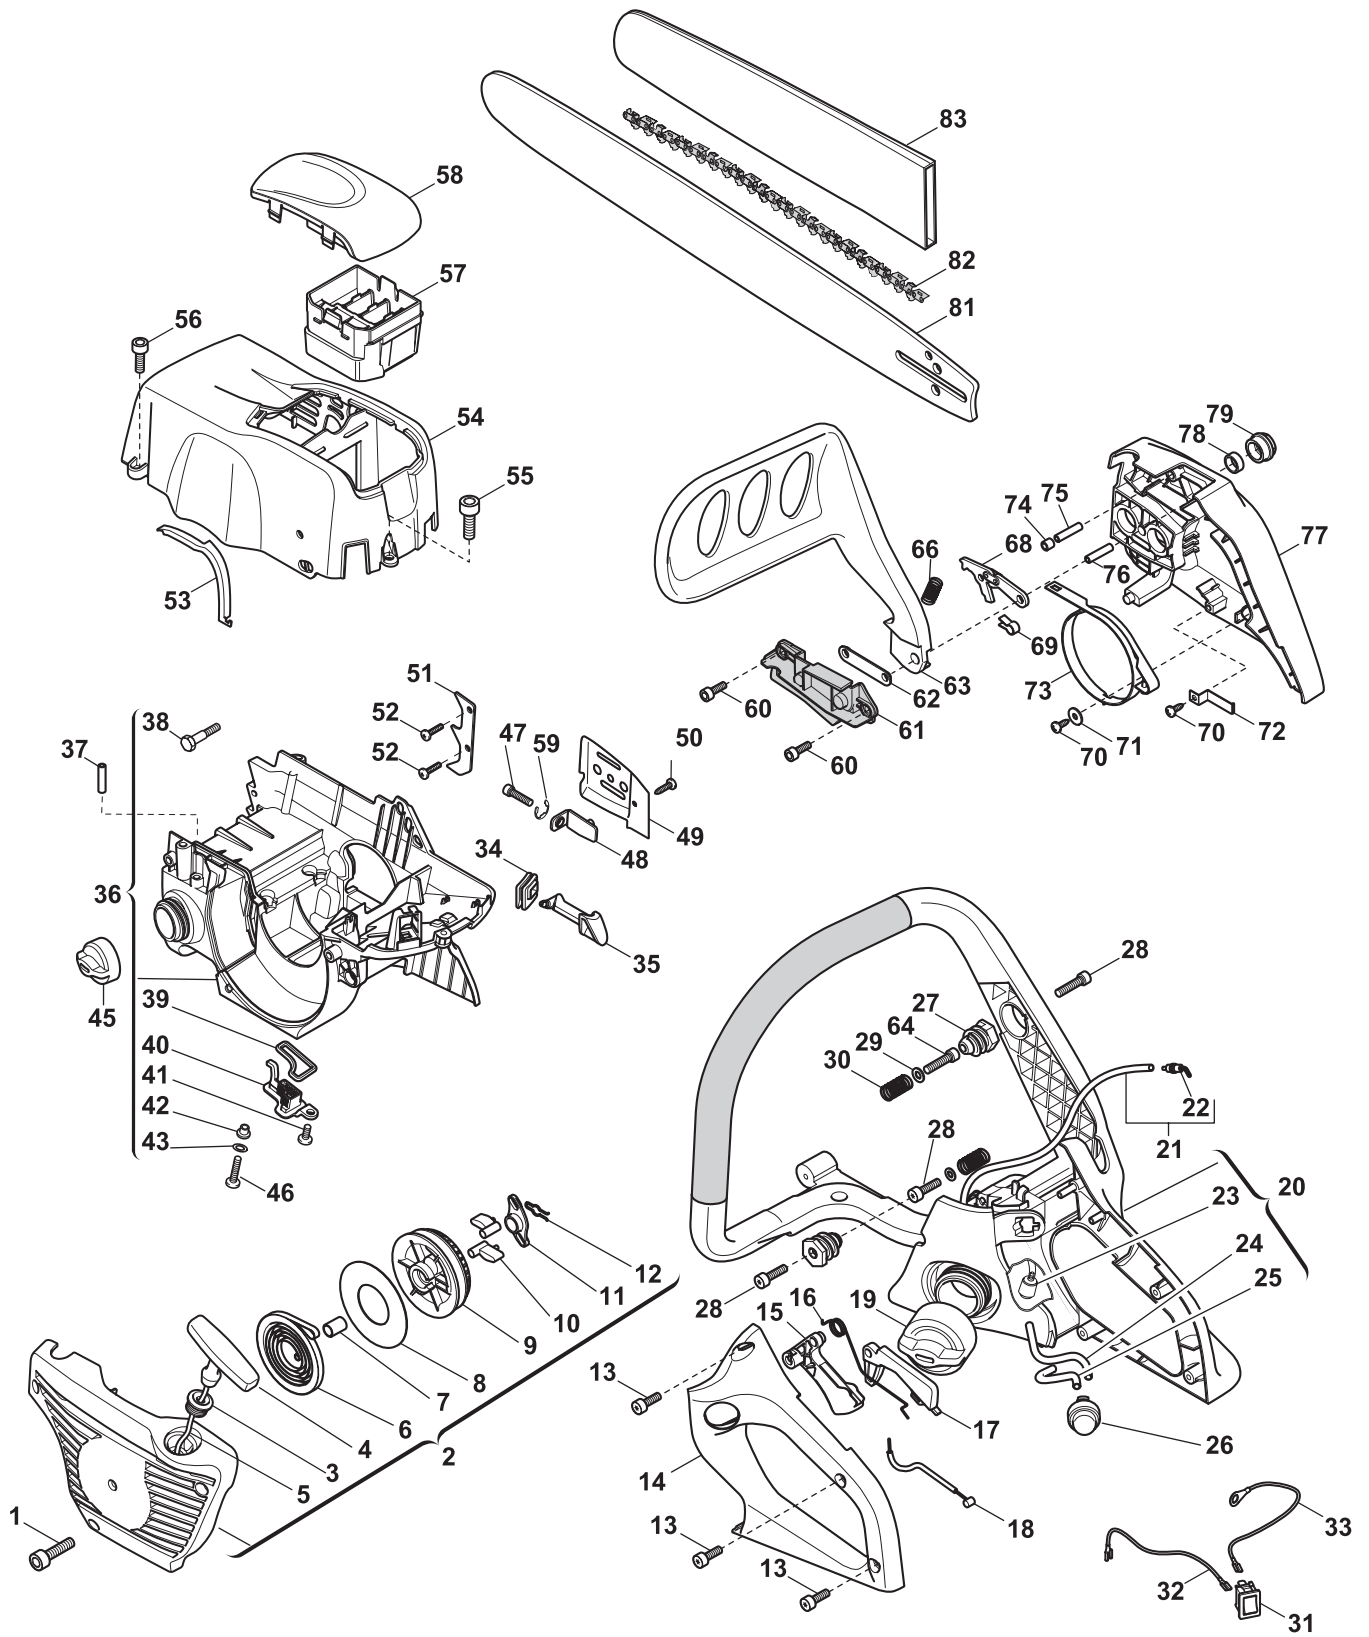

N°	Code	Q.ty	Descrizione	Description	Description	Beschreibung	Remarks
1	2123030	3	Vite	Screw	Vis	Schraube	
2	83058002/0	1	Ass.Carter Avviam. Arancione	Carter Assy Orange	Carter Déamrrage Orange	Startergeh. Orange	
3	3611290	1	Boccola	Bushing	Douille	Büchse	
4	3749437	1	Impugnatura Avv.To	Starter Handle	Poignée Démarrage	Griff Starter	
5	3784030	1	Fune Avviamento	Starter Cord	Câble Démarrage	Siel Starter	
6	4611480	1	Molla Avviamento	Starter Spring	Ressort Démarrage	Starterfeder	
7	3623590	1	Boccola	Bushing	Douille Carter Démarrage	Büchse Startergehäuse	
8	3723640	1	Disco X Molla Avv.To	Disc	Disque Ressort Démarrage	Scheibe Feder Starter	
9	3750130	1	Puleggia Avv.To	Starter Pulley	Poulie Démarrage	Riemenscheibe Starter	
10	3750080	2	Aggancio Avviamento	Starter Hook	Fixation Démarreur	Sperre Starter	
11	3750140	1	Guida Agganci Avv.	Starter Hook Guide	Guides Crochets Démarrage	Klemmenführung Starter	
12	3657480	1	Fermo Puleggia Avv.	Retainer	Butée	Sperrung	
13	2123100	4	Vite	Screw	Vis	Schraube	
14	23109506/0	1	Coperchio Impugnatura	Handle Cover	Couvercle Poignée	Deckel Griff	
15	3743587	1	Leva Accel.	Throttle Lever	Levier Accélérateur	Gashebel	
16	3654440/1	1	Molla Leva Accel. E Sicurezza	Spring	Ressort Man. Acc./Sécur.	Feder	
17	3743597	1	Leva Di Sicurezza	Safety Lever	Levier Sécurité	Sicherheitshebel	
18	23066002/0	1	Cavo Acceleratore	Throttle Cable	Câble Accélérateur	Gasseil	
19	83790000/0	1	Ass.Tappo Mix	Fuel Tank-Cap Ass.Y	Bouchon Mélange	Set Deckel Treibstoff	
20	83300003/0	1	Ass.Impugn.	Handle	Poignée	Griff	
21	4253580	1	Ass.Tubo Sfiato Mix	Fuel Tube Assy	Tuyau Évent Mélange	Lüftungsrohr Treibstoff	
22	4253680	1	Ass. Valvola Sfiato	Breather Valve Assy	Vanne Évent Réservoir	Set Lüftungsventil	
23	8783140/1	1	Ass. Pescante Mix	Intake	Plongeur Mélange	Set Treibstoffzufuhr	
24	23867000/0	1	Tubo Aspir. Air Purge	Air Purge Line	Tuyau Asper. Air Purge	Ansaugung Air Purge	
25	3786180	1	Tubo Ritorno Air Purge	Air Purge Line	Tuyau Retour Air Purge	Rücklauf Air Purge	
26	23018000/0	1	Air Purge	Air Purge	Air Purge	Air Purge	
27	23790003/0	3	Tappo Molla Antivibrante	Welch Plug	Bouchon	Stopfen	
28	2123030	5	Vite	Screw	Vis	Schraube	
29	2312090	3	Rondella	Washer	Rondelle	Unterlegscheibe	
30	23430555/0	3	Molla Antivibrante	Spring	Ressort Antivibrations	Feder Schwingungsd.	
31	3210970	1	Interruttore Stop	Switch	Interrupteur D'Arrêt	Stop-Schalter	
32	23065007/0	1	Cavo Di Stop	Stop Wire	Câble Arrêt	Kabelsperre	
33	3211380	1	Cavo Massa	Earth Cable	Câble Masse	Erdungskabel	
34	23275002/0	1	Gommino Leva Aria	Grommet	Caoutchouc Levier Air	Gummi Chockerhebel	
35	23315059/0	1	Leva Aria	Choke Lever	Levier Air	Chokerhebel	
36	83057000/0	1	Ass.Carter Motore	Crankase Ass.Y	Ens. Carter Moteur	Paar Motorabdeckung	
37	4353090/1	1	Ass.Tubo Sfiato Olio	Tube Ass.Y For Oil Breather	Tuyau Évent Huile	Set Ölablass	
38	2112460/1	2	Vite	Screw	Vis	Schraube	
39	23280002/0	1	Guarnizione Pescante Olio	Gasket	Joint	Dichtung	
40	23520000/0	1	Pescante Olio	Oil Filter Assy	Plongeur Huile	Zufuhrleitung Öl	
41	2123030	1	Vite	Screw	Vis	Schraube	
42	23044201/0	4	Boccola	Bushing	Douille	Büchse	
43	2312090	4	Rondella	Washer	Rondelle	Unterlegscheibe	
45	83790001/0	1	Ass.Tappo Olio	Tank Cap	Bouchon Huile	Satz Ölstopfen	
46	2135060	4	Vite	Screw	Vis	Schraube	
47	23878004/1	1	Vite	Screw	Vis	Schraube	
48	23810000/0	1	Tendicatena	Chain Tensioner	Tendeur Chaîne	Kettenspanner	
49	23311001/0	1	Lamierino Base Barra	Bar Plate	Plaquette Guide	Blech Stangenbasis	
50	2123060	1	Vite	Screw	Vis	Schraube	
51	23026000/0	1	Arpione	Spike	Cliquet	Sperrklinke	
52	2123100	2	Vite	Screw	Vis	Schraube	
53	23140051/0	1	Deflettore Aria Copricil.	Deflector	Deflecteur	Abweiser	
54	23087001/0	1	Copricilindro Arancione	Cylinder Cover Orange	Couvre-Cylindre Orange	Zylinderabd. Orange	
55	2123100	1	Vite	Screw	Vis	Schraube