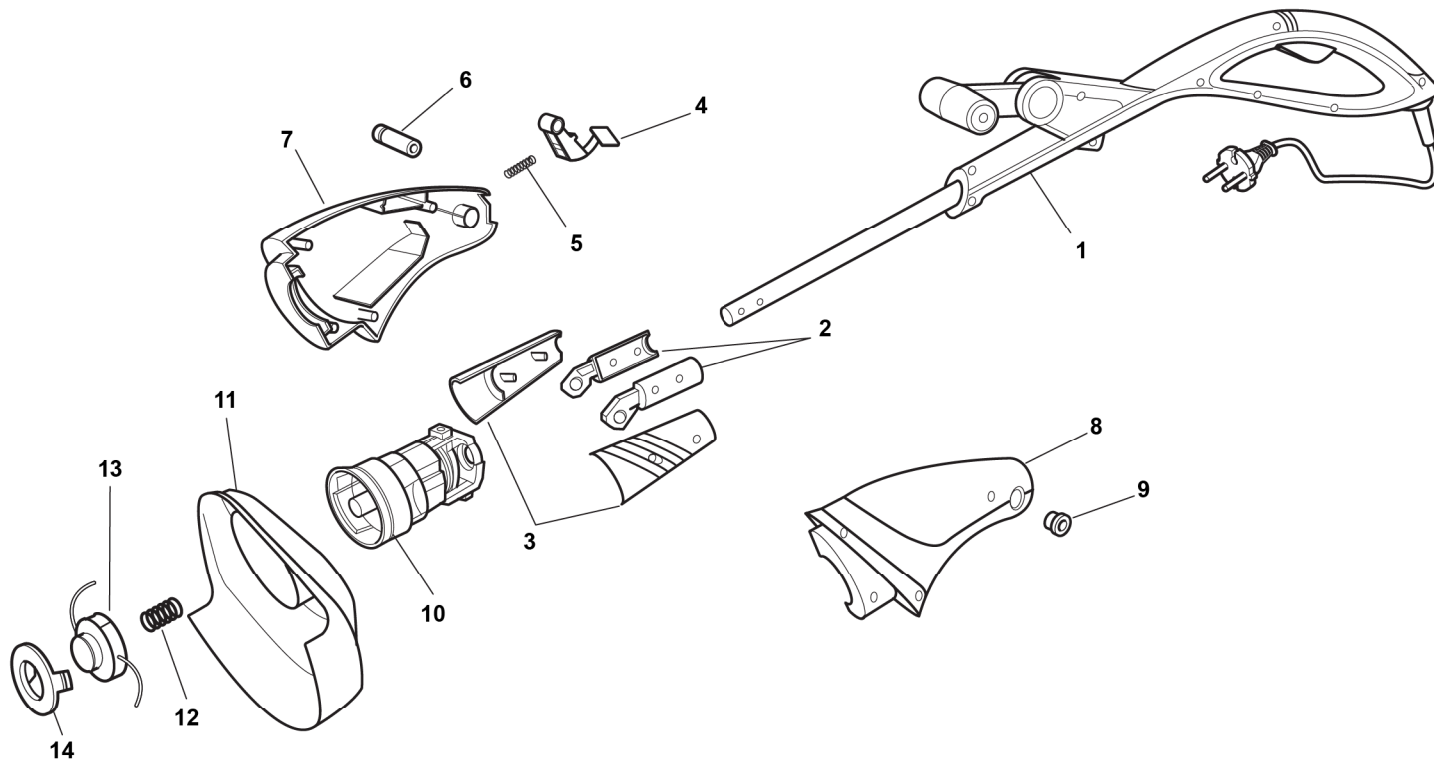

ETR 500

2007

111.0

1 / 1

N.	CODE	Q.TY	DESCRIZIONE	DESCRIPTION	DESCRIPTION	BESCHREIBUNG	REMARKS
1	1911-1614-01	1	ASS. IMPUGNATURA GIALLO	MOTOR HOUSING YELLOW	CARTER MOTEUR JAUNE	MOTORGEHÄUSE GELB	
1	1911-1614-02	1	ASS. IMPUGNATURA ROSSO	MOTOR HOUSING RED	CARTER MOTEUR ROUGE		
2	1911-1611-01	1	CARTER	COVER	CARTER	BLECH	
3	1911-1610-01	1	SNODO	JOINT	JOINT	GELENK	
4	1911-1609-01	1	LEVA	LEVER	LEVIER	HEBEL	
5	1911-1608-01	1	MOLLA	SPRING	RESSORT	FEDER	
6	1911-1607-01	1	PERNO	PIN	PIVOT	BOLZEN	
7	1911-1606-01	1	CARTER DESTRO, GIALLO	RIGHT HOUSING, YELLOW	CARTER DROIT, JAUNE	BLECH RECHT, GELB	
7	1911-1606-02	1	CARTER DESTRO, ROSSO	RIGHT HOUSING, RED	CARTER DROIT, ROUGE	BLECH RECHT, ROT	
8	1911-1612-01	1	CARTER SINISTRO, GIALLO	LEFT HOUSING, YELLOW	CARTER GAUCHE, JAUNE	BLECH LINK, GELB	
8	1911-1612-02	1	CARTER SINISTRO, ROSSO	LEFT HOUSING, RED	CARTER GAUCHE, ROUGE	BLECH LINK, ROT	
9	1911-1613-01	1	TAPPO	CAP	BOUCHON	GUMMISTOPFEN	
10	1911-1630-01	1	MOTORE	MOTOR	MOTEUR	MOTOR	
11	1911-1604-01	1	ASS. PARASPRUZZI	SAFETY COVER ASS.Y	ENS. CAPOT ANTI-PROJECTIONS	SET SPRITZSCHUTZ	
12	1911-1629-01	1	MOLLA	SPRING	RESSORT	FEDER	
13	1911-1631-01	1	ASS. TESTINA A FILI	CUTTING LINE ASSY	ENS. TÊTE FILS	SET SCHNEIDEKOPF	
14	1911-1628-01	1	POMELLO	KNOB	BOUTON	KNAUF	