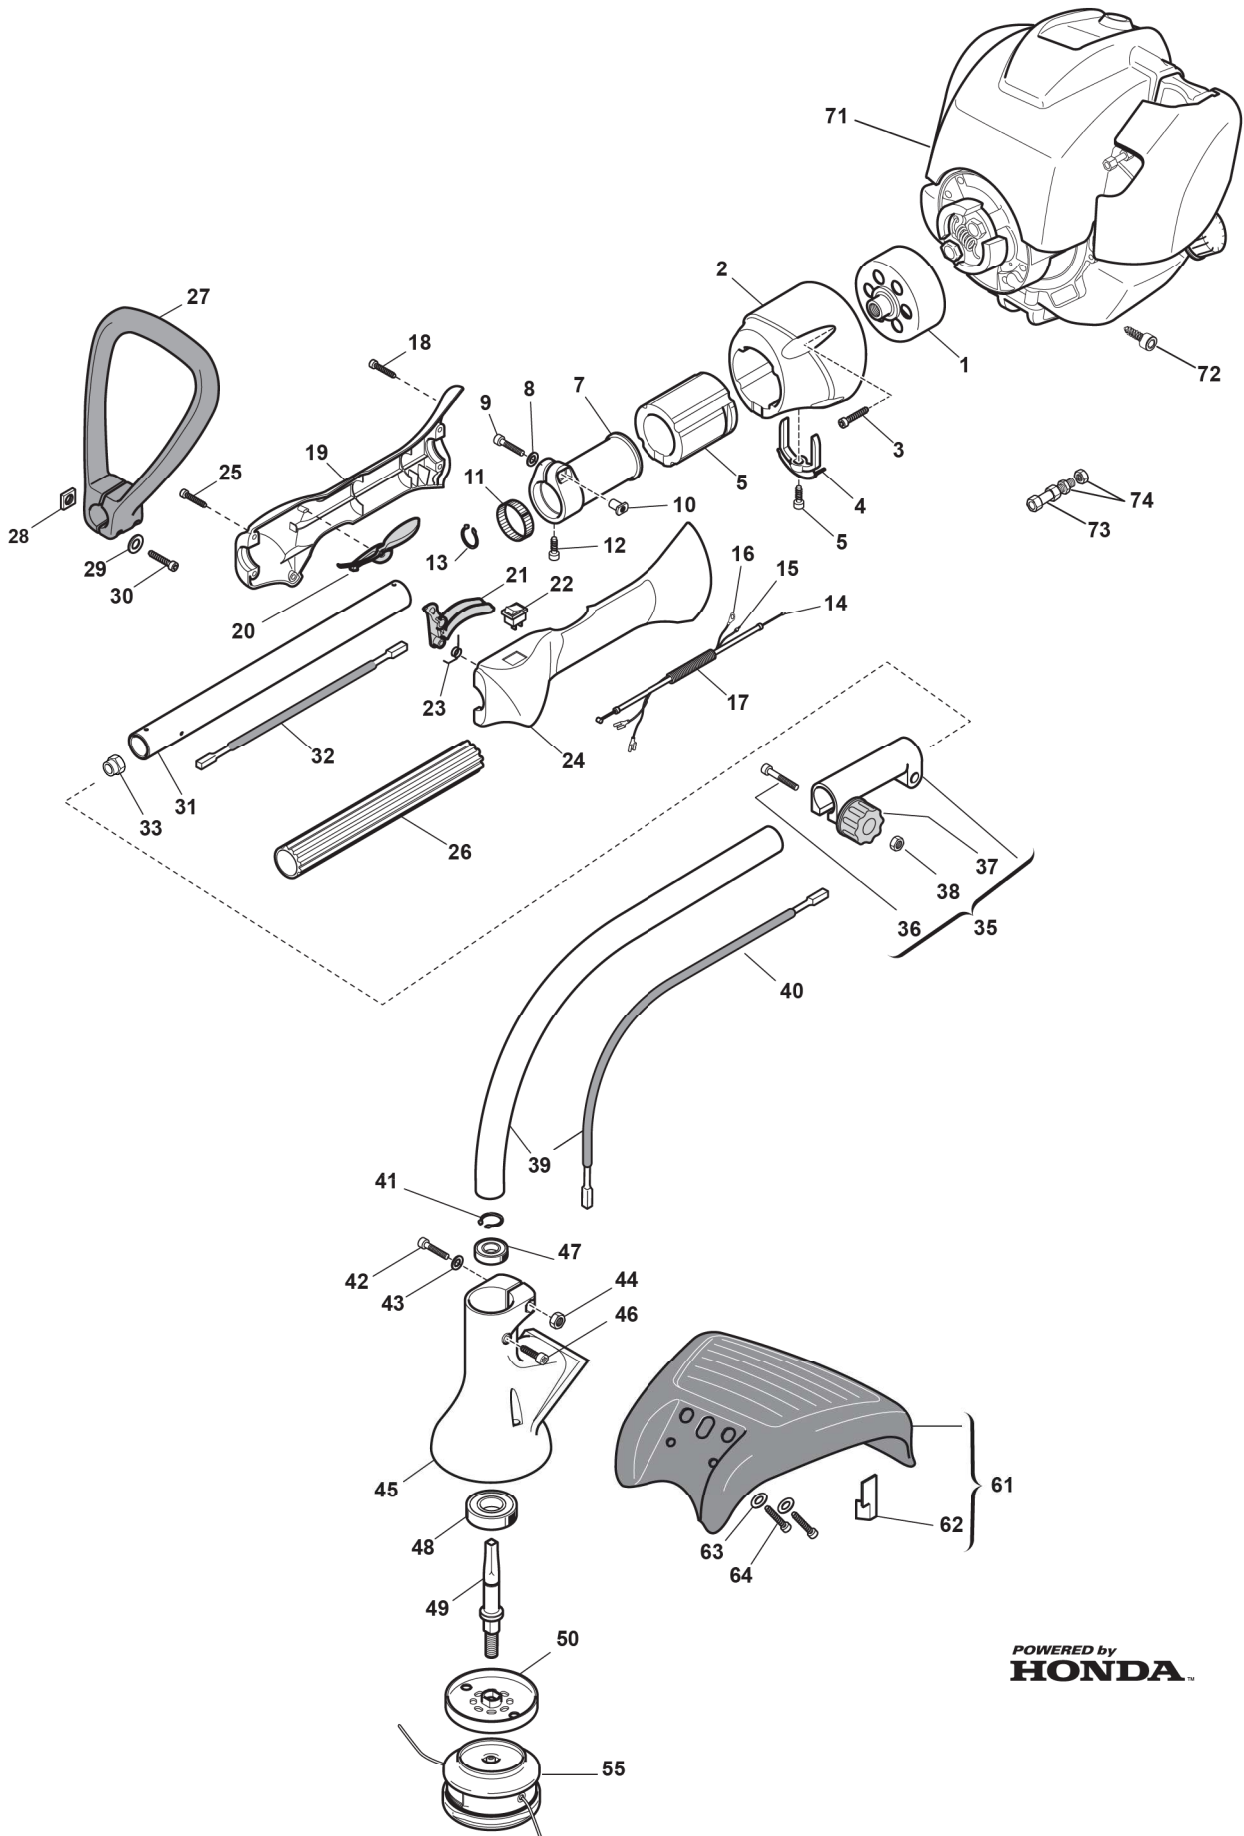

STAR

28HTJ

2007

291.0

1 / 2

POWERED by
HONDA

N.	CODE	Q.TY	DESCRIZIONE	DESCRIPTION	DESCRIPTION	BESCHREIBUNG	REMARKS
1	83050004/0	1	ASS. CAMPANA FRIZIONE	DRUM ASS'Y, CLUTCH	CLOCHE EMBRAYAGE	SET KUPPLUNGSGLOCKE	
2	23782005/0	1	ASS.SUPPORTO TRASM.	SUPPORT TRASM.ASSY	ENS.SUPPORT TRANSM.	GETRIEBEPLATTFORM	
3	2135160	4	VITE	SCREW	VIS	SCHRAUBE	
4	23232001/0	1	FORCELLA	FORK	FOURCHE	GABEL	
5	2123100	1	VITE	SCREW	VIS	SCHRAUBE	
6	23275000/0	1	GOMMINO	GROMMET	CAOUTCHOUC	GUMMI	
7	23782003/0	1	SUPPORTO	SUPPORT	SUPPORT	HALTER	
8	2312020	1	ROSETTA	WASHER	RONDELLE	SCHEIBE	
9	2135040	1	VITE	SCREW	VIS	SCHRAUBE	
10	3643470	1	BOCCOLA	BUSHING	DOUILLE	BÜCHSE	
11	3180560	1	RIDUZIONE	REDUCTION	RÉDUCTION	REDUZIERSTÜCK	
12	2653090	1	VITE	SCREW	VIS	SCHRAUBE	
13	12608600/0	1	ANELLO SEEGER	SNAP RING	CIRCLIPS	SEEGER-RING	
14	23066000/0	1	CAVO ACCELERATORE	WIRE ASS.Y	CÂBLE ACCÉLÉR.	STARTERKABEL	
15	23065000/0	1	CAVO BOBINA-INTER- RUTTORE	COIL-SWITCH CABLE	CÂBLE BOBINE-INTER- RUPT.	SPULENDRAHT-SCHAL- TER	
16	23065004/0	1	CAVO MASSA	EARTH CABLE	CÂBLE MASSE	ERDUNGSKABEL	
17	23290000/0	1	GUAINA CAVI	WIRE SHEATH	GAINÉ CÂBLES	KABELMANTEL	
18	2123100	1	VITE	SCREW	VIS	SCHRAUBE	
19	23700002/0	1	IMPUGNATURA DESTRA	RIGHT HANDGRIP	BRANCHE DRO.	RECHTE GRIFF	
20	23315055/0	1	LEVA DI SICUREZZA	SAFETY LEVER	LEVIER DE SÉCURITÉ	SICHERHEITSHEBEL	
21	23315054/0	1	LEVA ACCELERATORE	THROTTLE LEVER	LEVIER ACCÉLÉRATEUR	GASHEBEL	
22	3210970	1	INTERRUPTORE STOP	STOP SWITCH	INTERRUPTEUR D'ARRÊT	STOP-SCHALTER	
23	23430551/1	1	MOLLA LEVA ACCELERA- TORE	SPRING	RESSORT	FEDER GASHEBEL	
24	23700003/0	1	IMPUGNATURA SINISTRA	LEFT HANDGRIP	BRANCHE GAU.	LINKE GRIFF	
25	2123030	4	VITE	SCREW	VIS	SCHRAUBE	
26	23170000/0	1	DISTANZIALE	SPACER	ENTRETOISE	THERMOISOLIERUNG	
27	23300000/0	1	IMPUGNATURA ANTE- RIORE	FRONT HANDLE	POIGNÉE AVANT	HANDGRIFF VORNE	
28	2461030	2	DADO	NUT	ECROU	MUTTER	
29	2312090	2	ROSETTA	WASHER	RONDELLE	SCHEIBE	
30	2135050	2	VITE	SCREW	VIS	SCHRAUBE	
31	83869053/0	1	ASS.TUBO TRASM.	TRANS.PIPE ASSY	ENS.TUBE TRANSM.	SCHAFTGRUPPE	
32	23020007/0	1	ASS.ALBERO TRASM.	TRANS.SHAFT ASSY	ENS.ARBRE TRANSM.	SET MOTORWELLE	
33	23650001/0	1	RACCORDO ALBERO FLEX	SHAFTING - SLEEVE ASSY	RACCORD	ANSCHLUSS BIEGSAME WELLE	
35	83260000/0	1	GIUNTO DI CONESS- SIONE	JOINT CHAIR ASS'Y	ENS.JONCTION ARBRE TRANS.	KUPPLUNGSTEIL	
36	12689500/0	1	VITE	SCREW	VIS	SCHRAUBE	
37	23593500/0	1	MANOPOLA	KNOB	POIGNEE	KNOPF	
38	2412020	1	DADO	NUT	ECROU	MUTTER	
39	83869058/0	1	ASS.TUBO TRASM.	TRANS.PIPE ASSY	ENS.TUBE TRANSM.	SCHAFTGRUPPE	
40	23020014/0	1	ASS.ALBERO TRASM.	TRANS.SHAFT ASSY	ENS.ARBRE TRANSM.	SET MOTORWELLE	
41	12608600/0	1	ANELLO SEEGER	SNAP RING	CIRCLIPS	SEEGER-RING	
42	2135150	1	VITE	SCREW	VIS	SCHRAUBE	
43	2312010	1	ROSETTA	WASHER	RONDELLE	SCHEIBE	
44	2412020	1	DADO	NUT	ECROU	MUTTER	
45	23056302/0	1	CARTER TESTINA	GEAR CASE	CARTER BOÎTE ENGREN.	ZAHNRADGEHÄUSE	
46	2123100	1	VITE	SCREW	VIS	SCHRAUBE	
47	19216037/0	1	CUSCINETTO	BEARING	ROULEMENT	LAGER	
48	3112280	1	CUSCINETTO	BEARING	ROULEMENT	LAGER	
49	23020005/0	1	ALBERO TESTINA	HEAD SHAFT	ARBRE TÊTE	WELLENKOPF	
50	3614630	1	GHIERA SUPERIORE	UPPER RING NUT	BAGUE SUPÉRIEURE	OBERER RINGBOLZEN	
55	23155001/0	1	TESTINA 2 FILI TAP & GO	2 HEDGES NYLON HEAD	TÊTE À 2 FILS NYLON	2 DRAHTSCHEIBE	
61	83465001/0	1	ASS. PARASPRUZZI	SAFETY COVER ASS.Y	ENS. CAPOT ANTI-PRO- JECTIONS	SET SPRITZSCHUTZ	
62	3614640	1	LAMIERINO TAGLIAFILO	LINE CUTTER	COUPE-FIL	DRAHTSCHERENBLECH	
63	2312150	2	ROSETTA	WASHER	RONDELLE	SCHEIBE	
64	2123030	2	VITE	SCREW	VIS	SCHRAUBE	
71	*	1	MOTORE	ENGINE	MOTEUR	MOTOR	Honda GX 25
72	2135020	1	VITE	SCREW	VIS	SCHRAUBE	
73	3630600/1	1	REGISTRO CAVO ACCLE- RATORE	THROTTLE CABLE AD- JUSTER	REGISTRE	REGLER	
74	2412090	2	DADO	NUT	ECROU	MUTTER	