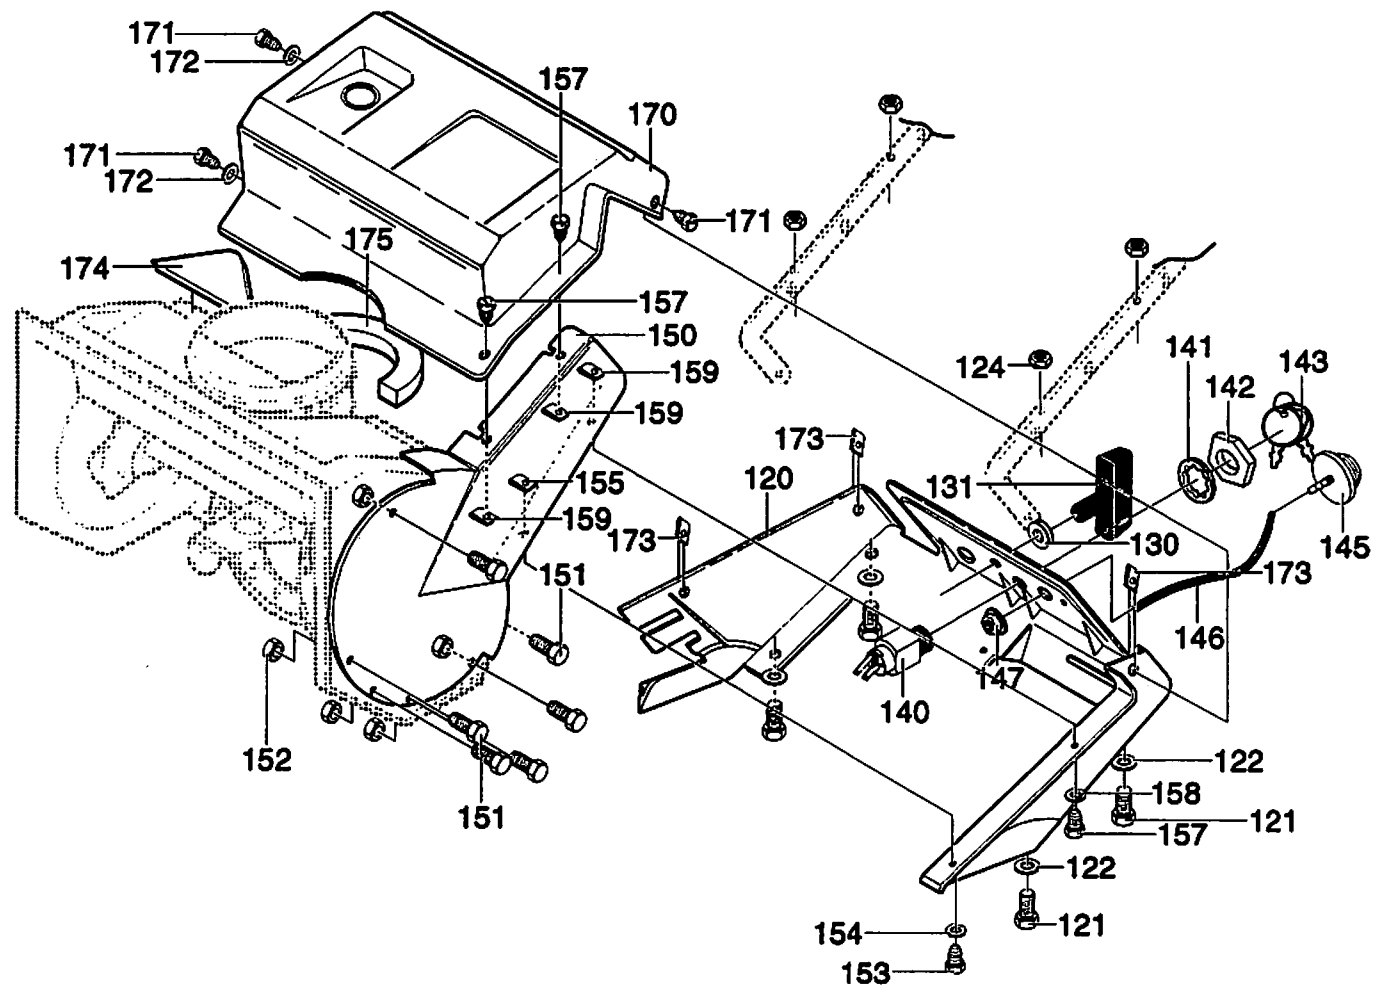

JUST
SICHERST DAS
DAS ORIGINAL

Ausgabe Issue 2001-1		Bild Nr. Picture No 868A		SNOW STAR DECKEL		SNOW STAR COVERS		Seite Page 98	
Pos. Fig.	Anzahl/Quantity			Artikel Nr. Part No	Bezeichnung	Description	Satz Kit	Anmerkung Notes	
	2820								
120	1			1812-1384-01	Deckel-untere	Cover-bottom			
121	4			9988-3532-12	Schraube	Screw			
122	4			9699-0028-02	Scheibe	Flat washer			
124	4			1812-0812-01	Gegenmutter	Locking nut			
130	1			1133-0962-01	Schnurhülse	Grommet & rope guide			
131	1			1133-0995-01	Griff	Starter grip			
140	1			1133-0956-01	Zündschloß	Ignition switch			
141	1			1134-2853-01	Scheibe	Washer			
142	1			1134-2852-01	Mutter	Nut			
143	1			1134-2848-01	Zündschlüssel	Ignition key			
145	1			1133-0949-01	Primer	Primer			
146	1			1133-0930-01	Primerschlauch	Primer hose			
147	1			9795-3531-02	Mutter	Nut			
150	1			1133-0957-01	Riemenschutz	Belt cover			
151	6			1812-0959-01	Bolzen	Bolt			
152	6			1812-0630-01	Mutter	Nut			
153	1			9899-3516-16	Schraube	Screw			
154	1			9699-0028-02	Scheibe	Flat washer			
155	1			1133-0942-01	Mutter	Nut			
157	3			1133-0955-01	Schraube	Screw			
158	1			9699-0028-02	Scheibe	Flat washer			
159	3			1133-1026-01	Mutter	Speed nut			
170	1			1812-1557-01	Deckel-obere	Cover-top			
171	3			1133-0955-01	Schraube	Screw			
172	2			9699-0028-02	Scheibe	Flat washer			
173	3			1133-1026-01	Mutter	Speed nut			
174	1			1133-0952-01	Dichtung	Housing seal strip			
175	1			1133-0953-01	Dichtung	Chute seal strip			
180	1			1133-0961-01	Schalldämpferschutz	Muffler guard			
181	2			9988-3516-16	Schraube	Screw			
182	2			9699-0028-02	Scheibe	Flat washer			
183	2			1133-0942-01	Mutter	Nut