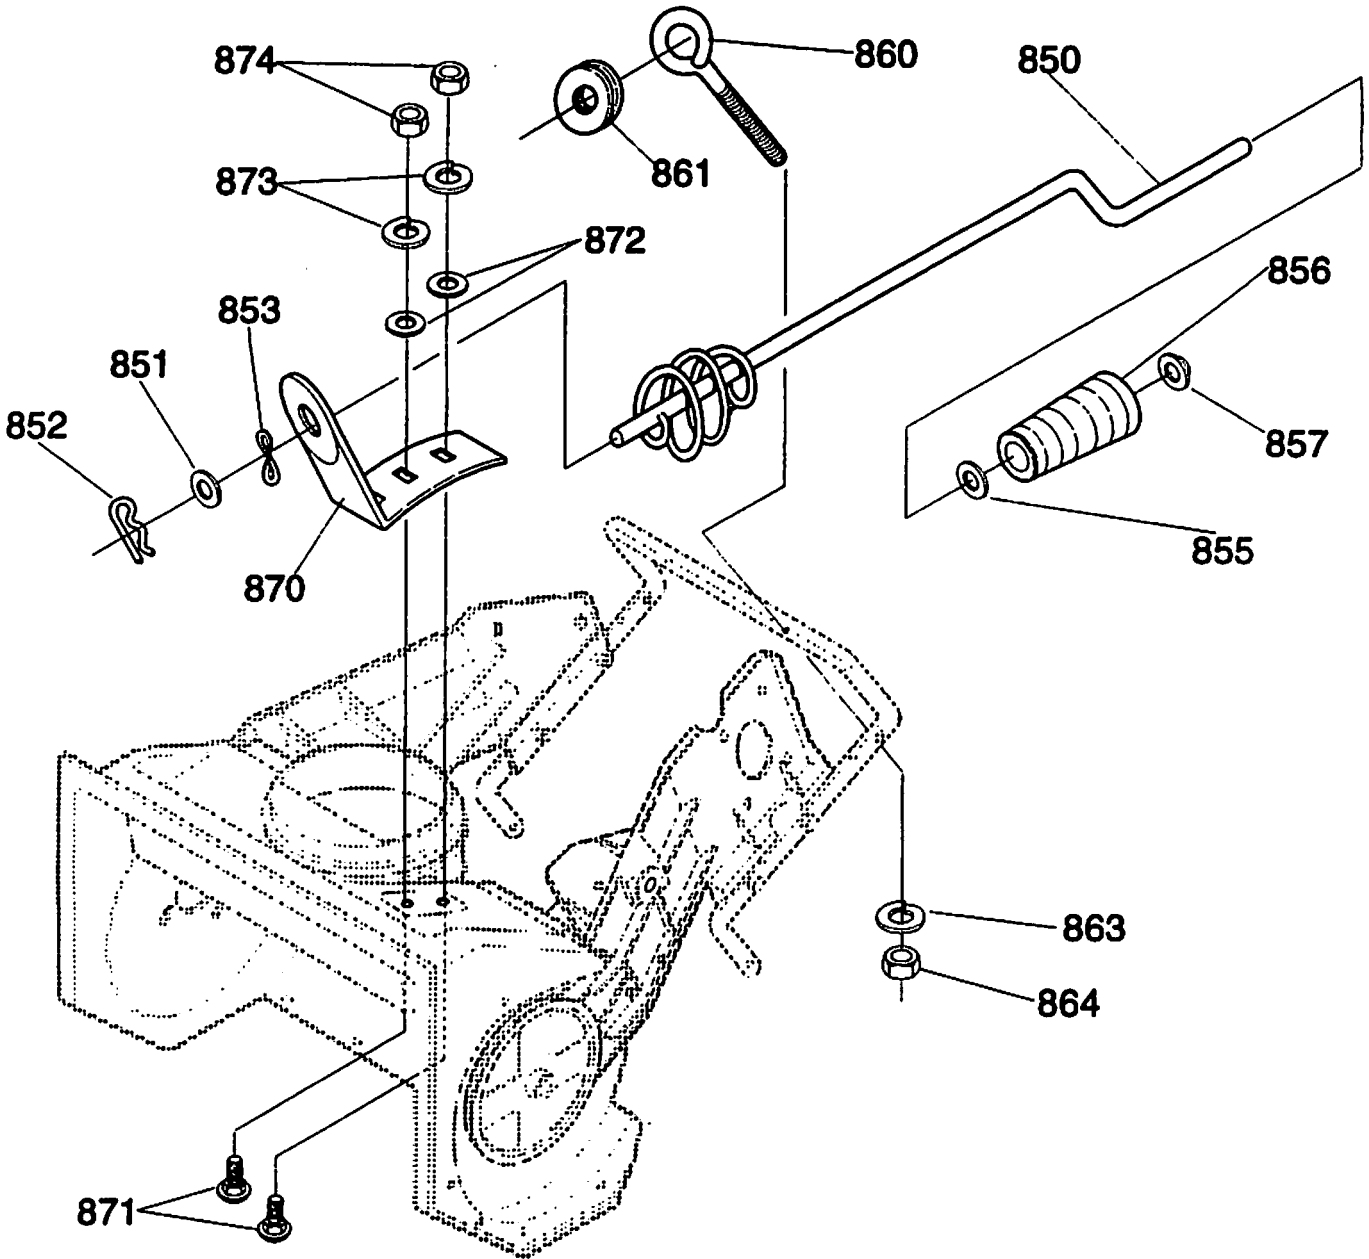

Ausgabe Issue 2001-1		Bild Nr. Picture No 1092		SNOW STAR EINSTELLKURBEL		SNOW STAR CHUTE ROD		Seite Page 104	
Pos. Fig.	Anzahl/Quantity			Artikel Nr. Part No	Bezeichnung	Description	Satz Kit	Anmerkung Notes	
	2820								
850	1			1133-0989-01	Regulierkurbel	Upper chute rod			
851	1			9699-0035-02	Scheibe	Flat washer			
852	1			9599-0054-02	Splint	Cotter pin			
853	1			1133-0973-01	Federscheibe	Curved spring washer			
855	1			9699-0035-02	Scheibe	Flat washer			
856	1			1133-0959-01	Griff	Knob			
857	1			1812-0396-01	Einrasten	Retainer			
860	1			1812-1553-01	Augbolzen	Eye bolt			
861	1			1812-0203-01	Buchse	Grommet			
863	1			9683-0035-02	Scheibe	Lock washer			
864	1			9743-3721-32	Mutter	Nut			
870	1			1812-1493-01	Halterung	Chute rotation brkt.			
871	2			9899-3622-16	Schraube	Screw			
872	2			9699-0029-02	Scheibe	Flat washer			
873	2			9683-0030-02	Scheibe	Lock washer			
874	2			9795-3631-02	Mutter	Nut