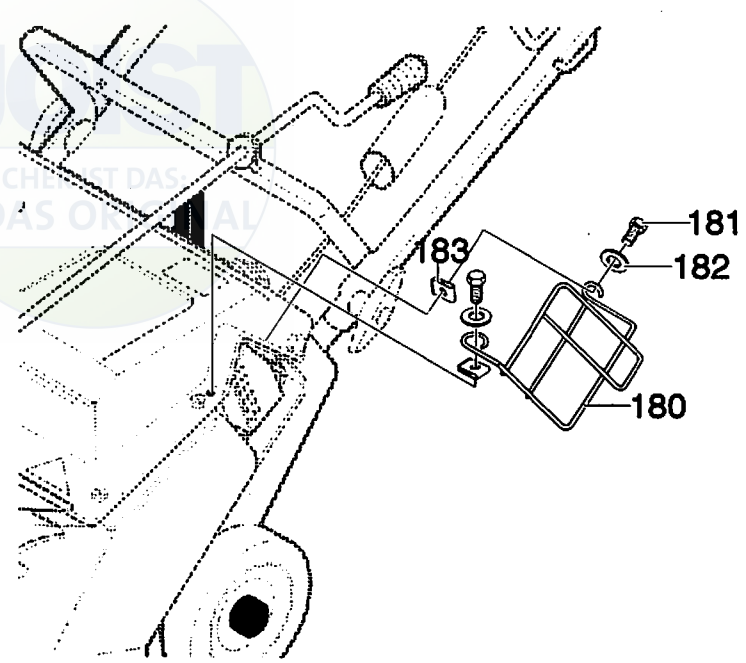

JUST
SICHERST DAS
DAS ORIGINAL

Ausgabe Issue 2001-1		Bild Nr. Picture No 868A		SNOW STAR DECKEL		SNOW STAR COVERS		Seite Page 98	
Pos. Fig.	Anzahl/Quantity			Artikel Nr. Part No	Bezeichnung	Description	Satz Kit	Anmerkung Notes	
	2820								
120	1			1812-1384-01	Deckel-untere	Cover-bottom			
121	4			9988-3532-12	Schraube	Screw			
122	4			9699-0028-02	Scheibe	Flat washer			
124	4			1812-0812-01	Gegenmutter	Locking nut			
130	1			1133-0962-01	Schnurhülse	Grommet & rope guide			
131	1			1133-0995-01	Griff	Starter grip			
140	1			1133-0956-01	Zündschloß	Ignition switch			
141	1			1134-2853-01	Scheibe	Washer			
142	1			1134-2852-01	Mutter	Nut			
143	1			1134-2848-01	Zündschlüssel	Ignition key			
145	1			1133-0949-01	Primer	Primer			
146	1			1133-0930-01	Primerschlauch	Primer hose			
147	1			9795-3531-02	Mutter	Nut			
150	1			1133-0957-01	Riemenschutz	Belt cover			
151	6			1812-0959-01	Bolzen	Bolt			
152	6			1812-0630-01	Mutter	Nut			
153	1			9899-3516-16	Schraube	Screw			
154	1			9699-0028-02	Scheibe	Flat washer			
155	1			1133-0942-01	Mutter	Nut			
157	3			1133-0955-01	Schraube	Screw			
158	1			9699-0028-02	Scheibe	Flat washer			
159	3			1133-1026-01	Mutter	Speed nut			
170	1			1812-1557-01	Deckel-obere	Cover-top			
171	3			1133-0955-01	Schraube	Screw			
172	2			9699-0028-02	Scheibe	Flat washer			
173	3			1133-1026-01	Mutter	Speed nut			
174	1			1133-0952-01	Dichtung	Housing seal strip			
175	1			1133-0953-01	Dichtung	Chute seal strip			
180	1			1133-0961-01	Schalldämpferschutz	Muffler guard			
181	2			9988-3516-16	Schraube	Screw			
182	2			9699-0028-02	Scheibe	Flat washer			
183	2			1133-0942-01	Mutter	Nut