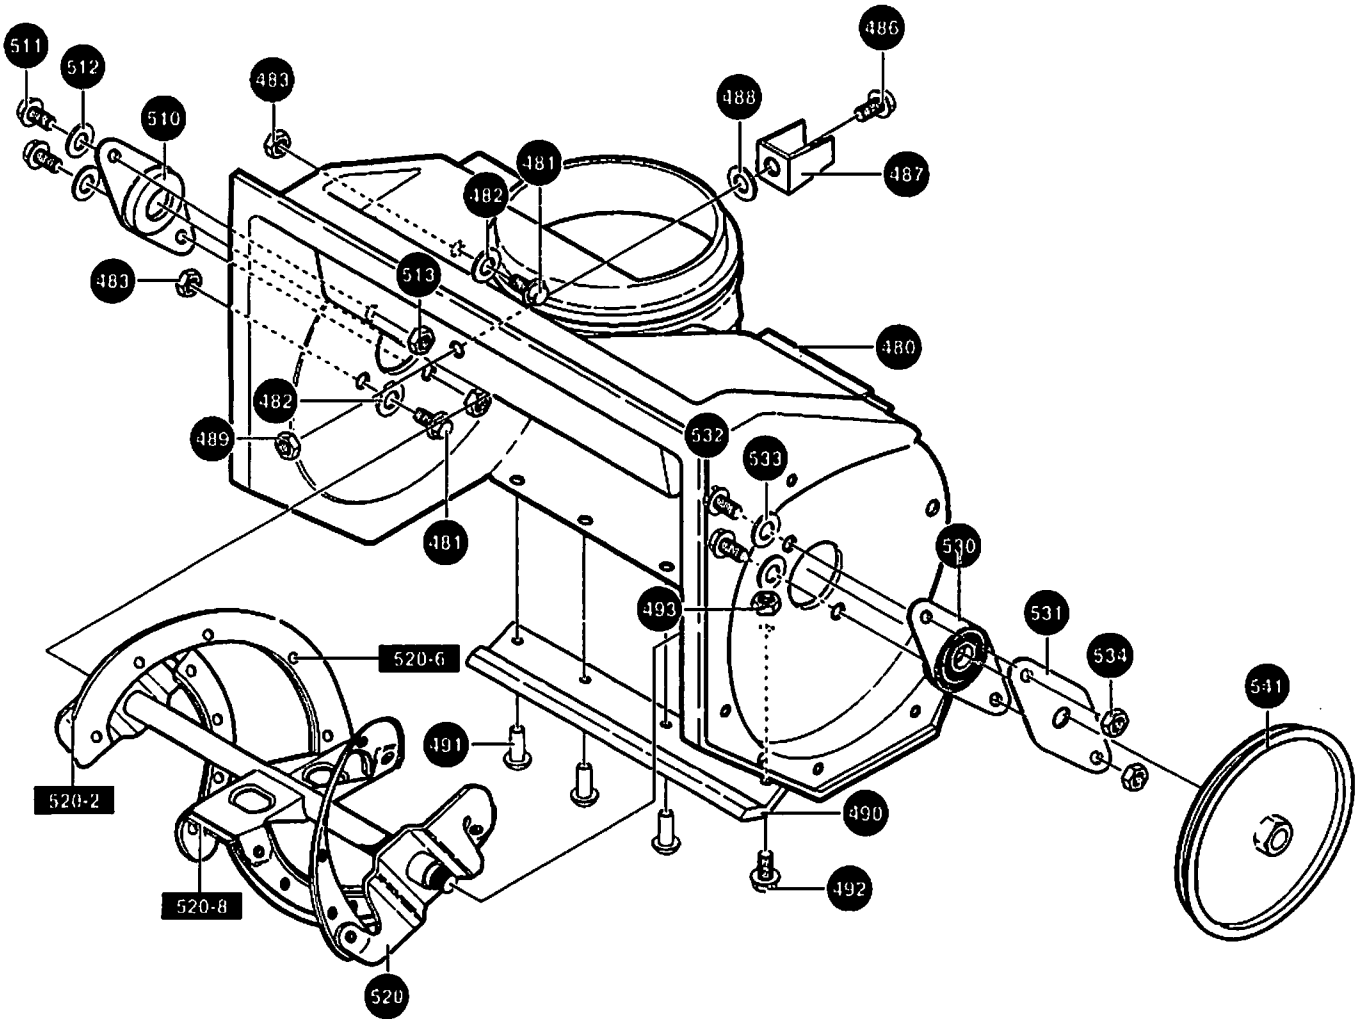

Ausgabe Issue		Bild Nr. Picture No		SNOW STAR SCHNEESCHRAUBE		SNOW STAR AUGER		Seite Page	
2001-1		866B						100	
Pos. Fig.	Anzahl/Quantity			Artikel Nr. Part No	Bezeichnung	Description	Satz Kit	Anmerkung Notes	
	2820								
480	1			1133-0994-01	Gehäuse-Schneeschaub	Auger housing			
481	4			9988-3519-16	Schraube	Screw			
482	4			9699-0028-02	Scheibe	Flat washer			
483	4			1812-0812-01	Gegenmutter	Locking nut			
486	1			9988-3516-16	Schraube	Screw			
487	1			1133-0993-01	Haltebügel	Stop bracket			
488	1			1812-1556-01	Scheibe	Washer			
489	1			9743-3521-32	Mutter	Nut			
490	1			1133-0999-01	Abstreifer	Scraper blade			
491	3			1133-1022-01	Niet	Rivet			
492	1			9988-3519-16	Schraube	Screw			
493	1			9727-3541-22	Mutter	Nut			
510	1			1133-1019-01	Flanschlager	Flange bearing			
511	2			9988-3525-16	Schraube	Screw			
512	2			9699-0028-02	Scheibe	Flat washer			
513	2			9727-3541-22	Mutter	Nut			
520	1			1133-0966-01	Schneeschaube	Auger assy			
520 A	4			1133-0964-01	Schere-Schneeschaube	Auger blade		Pos 520-2	
520 B	20			1133-0940-01	Niet	Rivet		Pos 520-6	
520 C	2			1133-0960-01	Schere-mitten	Centre blade		Pos 520-8	
530	1			1133-0947-01	Lager m.Halter	Bearing & plate			
531	1			1133-1000-01	Lagerhalter	Retainer plate			
532	2			9988-3516-16	Schraube	Screw			
533	2			9699-0028-02	Scheibe	Flat washer			
534	2			1812-0812-01	Gegenmutter	Locking nut			
541	1			1812-1400-01	Riemenscheibe	Pulley