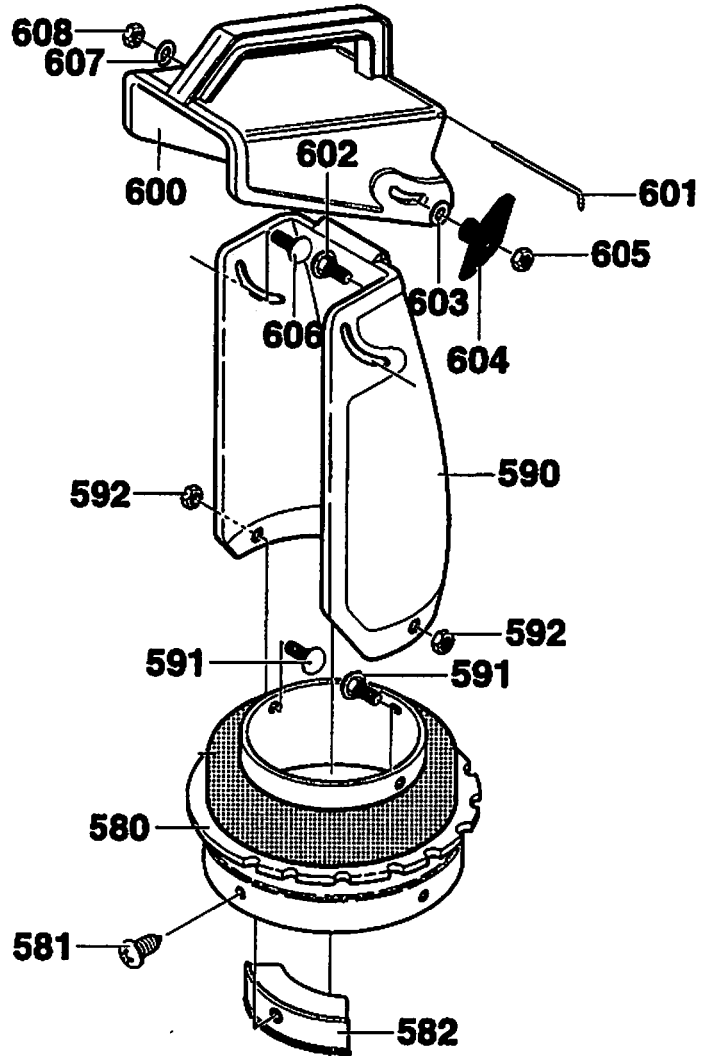

Ausgabe Issue 2001-1		Bild Nr. Picture No 949		SNOW STAR AUSWURF AUSWURFSCHUTZ		SNOW STAR DISCHARGE CHUTE CHUTE GUARD		Seite Page 102	
Pos. Fig.	Anzahl/Quantity			Artikel Nr. Part No	Bezeichnung	Description	Satz Kit	Anmerkung Notes	
	2820								
580	1			1133-0987-01	Auswurfring.....	Chute ring			
581	4			1133-1014-01	Schraube	Screw.....			
582	4			1133-1018-01	Auswurfschiene.....	Chute guide.....			
590	1			1133-1004-01	Auswurfrohr	Lower chute			
591	2			9899-3516-16	Schraube	Screw.....			
592	2			9727-3541-22	Mutter	Nut			
595	1			1133-0970-01	Auswurfschutz.....	Wire chute guide			
596	1			1133-0944-01	Feder	Torsion chute spring			
597	1			1133-0945-01	Feder	Torsion chute spring			
598	2			1133-0937-01	Schließmutter	Acorn nut			
600	1			1133-0967-01	Auswurfschirm	Upper chute			
601	1			1133-0969-01	Achse.....	Hinge wire.....			
602	1			9899-3632-12	Schraube	Screw.....			
603	1			9699-0029-02	Scheibe	Flat washer.....			
604	1			1133-0932-01	SchließBrad	T-knob			
605	1			9795-3631-02	Mutter	Nut			
606	1			1133-1023-01	Schraube	Screw.....			
607	1			9699-0029-02	Scheibe	Flat washer.....			
608	1			1812-0811-01	Gegenmutter.....	Locking nut