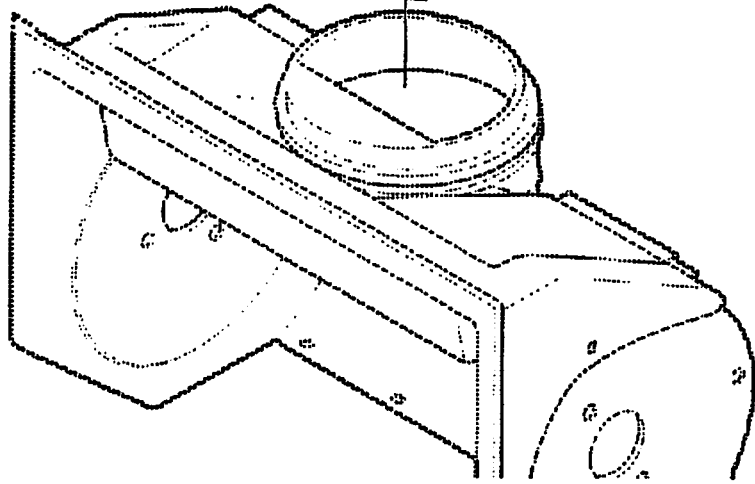

Ausgabe Issue 2001-1		Bild Nr. Picture No 949		SNOW STAR AUSWURF AUSWURFSCHUTZ		SNOW STAR DISCHARGE CHUTE CHUTE GUARD		Seite Page 102	
Pos. Fig.	Anzahl/Quantity			Artikel Nr. Part No	Bezeichnung	Description	Satz Kit	Anmerkung Notes	
	2820								
580	1			1133-0987-01	Auswurfring.....	Chute ring			
581	4			1133-1014-01	Schraube	Screw.....			
582	4			1133-1018-01	Auswurfschiene.....	Chute guide.....			
590	1			1133-1004-01	Auswurfrohr	Lower chute			
591	2			9899-3516-16	Schraube	Screw.....			
592	2			9727-3541-22	Mutter	Nut			
595	1			1133-0970-01	Auswurfschutz.....	Wire chute guide			
596	1			1133-0944-01	Feder	Torsion chute spring			
597	1			1133-0945-01	Feder	Torsion chute spring			
598	2			1133-0937-01	Schließmutter	Acorn nut			
600	1			1133-0967-01	Auswurfschirm	Upper chute			
601	1			1133-0969-01	Achse.....	Hinge wire.....			
602	1			9899-3632-12	Schraube	Screw.....			
603	1			9699-0029-02	Scheibe	Flat washer.....			
604	1			1133-0932-01	SchließBrad	T-knob			
605	1			9795-3631-02	Mutter	Nut			
606	1			1133-1023-01	Schraube	Screw.....			
607	1			9699-0029-02	Scheibe	Flat washer.....			
608	1			1812-0811-01	Gegenmutter.....	Locking nut