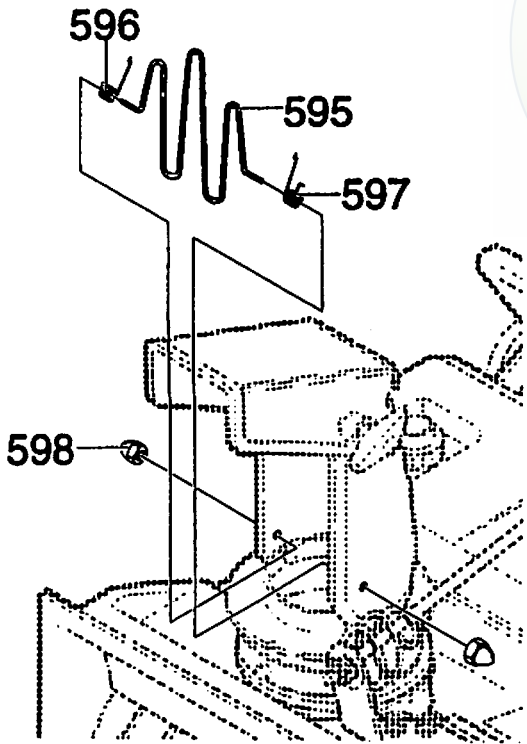

Ausgabe Issue 2001-1		Bild Nr. Picture No 949		SNOW STAR AUSWURF AUSWURFSCHUTZ		SNOW STAR DISCHARGE CHUTE CHUTE GUARD		Seite Page 102	
Pos. Fig.	Anzahl/Quantity			Artikel Nr. Part No	Bezeichnung	Description	Satz Kit	Anmerkung Notes	
	2820								
580	1			1133-0987-01	Auswurfring.....	Chute ring			
581	4			1133-1014-01	Schraube	Screw.....			
582	4			1133-1018-01	Auswurfschiene.....	Chute guide.....			
590	1			1133-1004-01	Auswurfrohr	Lower chute			
591	2			9899-3516-16	Schraube	Screw.....			
592	2			9727-3541-22	Mutter	Nut			
595	1			1133-0970-01	Auswurfschutz.....	Wire chute guide			
596	1			1133-0944-01	Feder	Torsion chute spring			
597	1			1133-0945-01	Feder	Torsion chute spring			
598	2			1133-0937-01	Schließmutter	Acorn nut			
600	1			1133-0967-01	Auswurfschirm	Upper chute			
601	1			1133-0969-01	Achse.....	Hinge wire.....			
602	1			9899-3632-12	Schraube	Screw.....			
603	1			9699-0029-02	Scheibe	Flat washer.....			
604	1			1133-0932-01	SchließBrad	T-knob			
605	1			9795-3631-02	Mutter	Nut			
606	1			1133-1023-01	Schraube	Screw.....			
607	1			9699-0029-02	Scheibe	Flat washer.....			
608	1			1812-0811-01	Gegenmutter.....	Locking nut