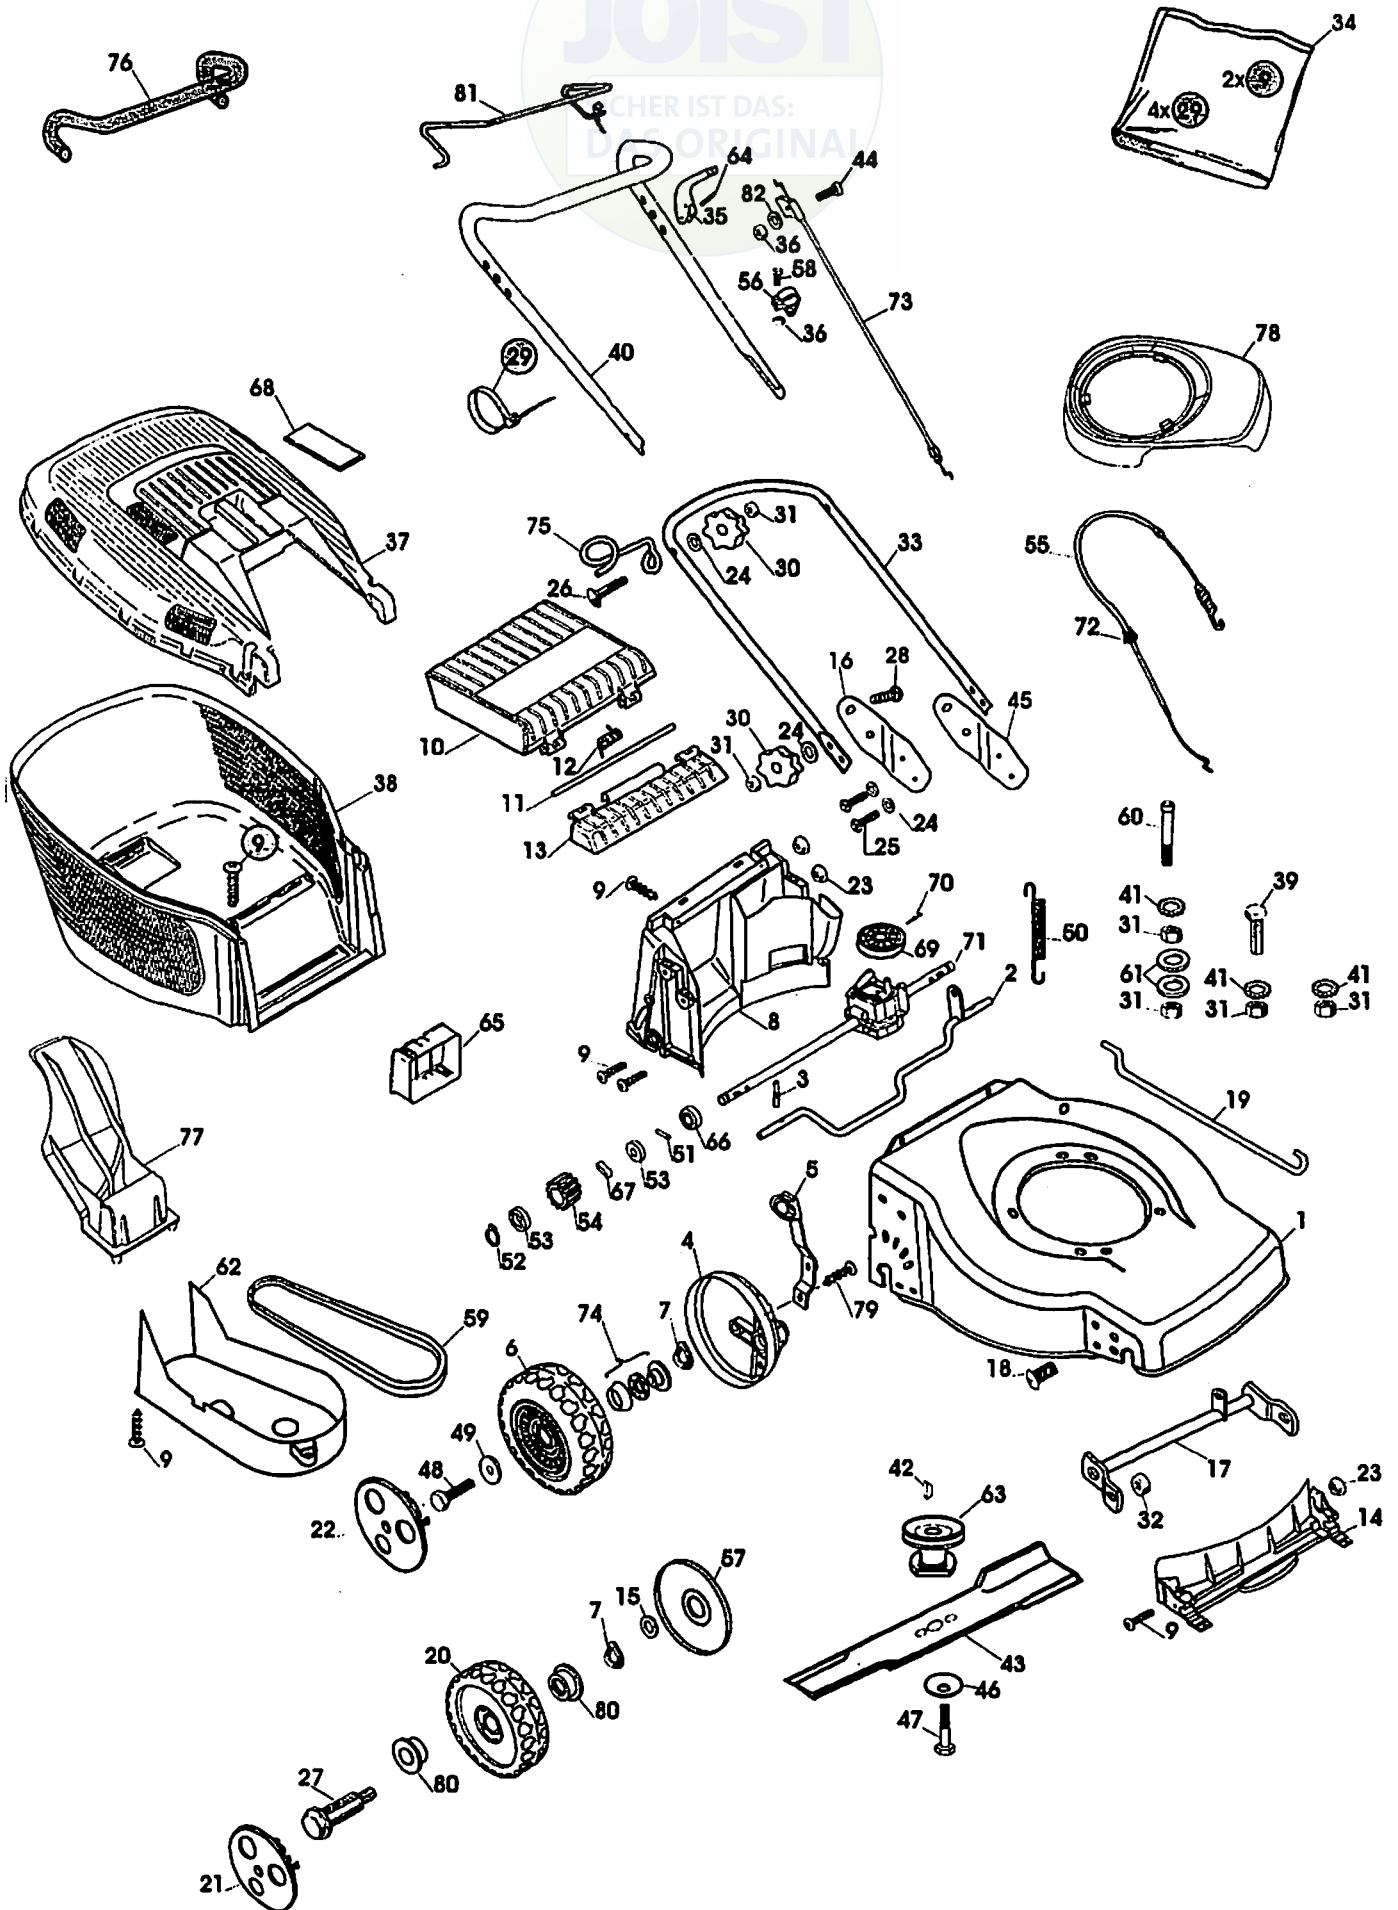

JOIST
WELCHER IST DAS:
ORIGINAL

B026A

Ausgabe Issue 2001-1		Bild Nr. Picture No B026A		VARIOLUX 45 BCA	VARIOLUX 45 BCA	Seite Page 30		
Pos. Fig.	Anzahl/Quantity			Artikel Nr. Part No	Bezeichnung	Description	Satz Kit	Anmerkung Notes
X	1	1		1117-3263-04	Chassie	Chassis		
	2	1		1117-1173-01	Hinterachse	Shaft-backside		
	3	2		9595-0212-00	Spannstift	Locating pin		
X	4	2		1117-3256-01	Raddeckel	Wheel protection cap		
	5	1		1117-1174-01	Höheneinstellhebe	Height adjust lever		
	6	2		1111-2665-01	Rad mit Kugellager	Wheel assy		Inkl. 74
	7	4		9694-0003-00	Scheibe	Washer		
	8	1		1117-3008-01	Leitschiene-hintere	Baffle-rear		
	9	14		9836-9516-12	Schraube	Screw		
	10	1		1117-1156-02	Klappe-schwarz	Rear flap-black		
	11	1		1117-1143-01	Achse	Shaft		
	12	1		1117-1126-01	Feder	Spring-rear flap		
	13	1		1117-1155-02	Klapphalterung-schw.	Flap holder-black		
	14	1		1117-3007-01	Leitschiene-vordere	Baffle-front		
	15	2		9699-0078-02	Scheibe	Washer		
	16	1		1117-1341-01	Halter-rechts	Handle support-R.H.		
	17	1		1117-1334-01	Vorderachse	Front shaft		
	18	2		9865-0816-16	Schraube	Screw		
	19	1		1117-1130-01	Höheneinstellstange	Connection rod		
	20	2		1111-3163-01	Rad	Wheel		
X	21	2		1111-2804-11	Nabenkapsel-grau	Hub cap-grey		
X	22	2		1111-2815-11	Nabenkapsel-grau	Hub cap-grey		
	23	6		1117-1131-01	Mutter	Nut		
	24	8		9699-0028-02	Scheibe	Flat washer		
	25	4		1117-1364-01	Schraube	Screw		
	26	2		9898-0845-12	Schraube	Screw		
	27	2		1111-3164-01	Radbolzen	Wheel axle bolt		
	28	2		9898-0835-12	Schraube	Screw		
	29	4		9579-0008-00	Kabelhalter	Cable holder		
	30	4		1117-3194-01	Verriegelungsrad	Locking knob		
	31	8		9799-0831-02	Mutter	Nut		
	32	2		9716-0831-02	Mutter	Nut		
	33	1		1117-3034-01	Führungsholm-Untert.	Handlebar-lower		
	34	1		1117-3028-01	Montagesatz	Assy kit		
	35	1		1117-3221-01	Regulierbügel	OPC lever		
	36	2		9799-0631-02	Mutter	Nut		
	37	1		1117-1157-02	Behälterdeckel-schwar.	Grassbag cover-black		Inkl. 68
	38	1		1117-1218-01	Behälter-Unterteil	Lower grass bag		
	39	2		9997-0830-16	Schraube	Screw		
	40	1		1117-3035-01	Führungsholm-Obert.	Handlebar-upper		Inkl. 76
	41	3		9678-0009-02	Schloßscheibe	Lock washer		
	42	1		9600-0014-00	Keil	Key		
	43	1		1111-9718-01	Messer	Blade		
	44	1		9948-0640-16	Schraube	Screw		
	45	1		1117-1340-01	Halter-links	Handle support-L.H.		
	46	1		1117-1065-01	Tellerfeder	Spring washer		
	47	1		9987-5251-12	Schraube	Screw		
	48	2		9997-0614-16	Schraube	Screw		
	49	2		1117-1175-01	Scheibe	Washer		
	50	1		1117-1120-01	Feder	Spring		
	51	2		9591-0011-00	Stift	Pin		
	52	2		1117-1083-01	Schließring	Safety ring		
	53	4		1111-2830-01	Stützscheibe	Support washer		
	54	2		1111-3075-01	Zahnrad	Gear wheel		
	55	1		1117-1190-01	Kupplungsdraht	Clutch cable		Inkl. 72
	56	1		1117-1114-01	Drahthalter	Support		
	57	2		1117-1161-01	Radschutz	Wheel protection		
	58	1		9865-0616-16	Schraube	Screw		
	59	1		1117-3017-01	Keilriemen	V-belt		
	60	1		1117-1268-01	Bolzen	Bolt		
	61	2		9699-0062-02	Scheibe	Flat washer		
	62	1		1117-1147-01	Riemenschutz	Transmission cap		
	63	1		1111-9716-01	Messerhalterung	Blade holder		