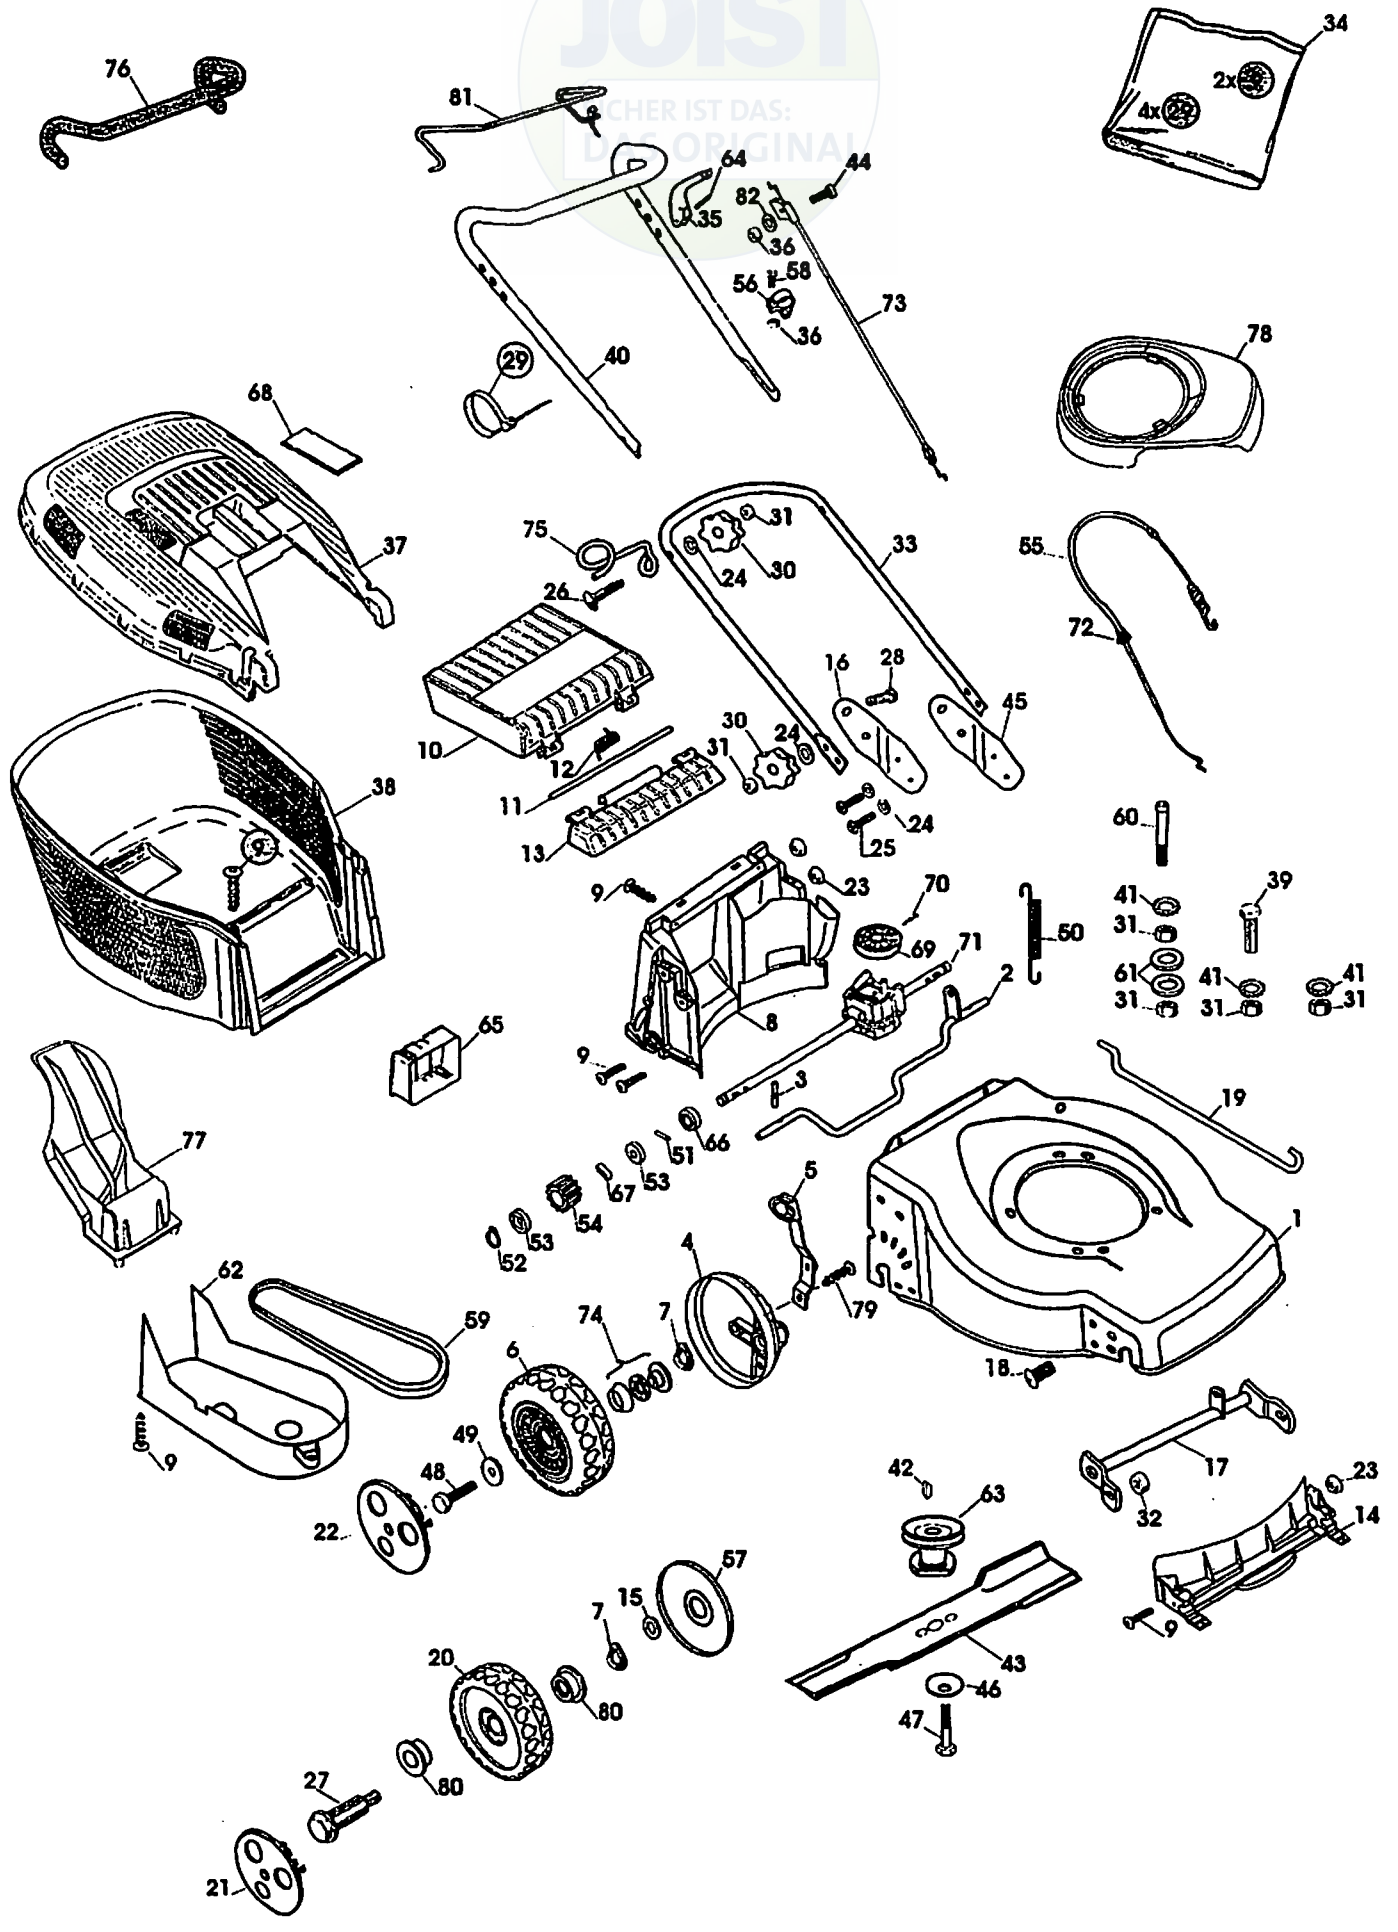

JOIST
WER IST DAS:
ORIGINAL

B026A

Ausgabe Issue 2001-1	Bild Nr. Picture No B026A	VARIOLUX 45 BCA	VARIOLUX 45 BCA	Seite Page 32

Pos. Fig.	Anzahl/Quantity				Artikel Nr. Part No	Bezeichnung	Description	Satz Kit	Anmerkung Notes
64	1				9595-0258-00	Spannstift	Locating pin		
65	1				1111-2927-01	Batteriehälter	Battery holder		
66	2				9549-0053-00	Kugellager	Ball bearing		
67	2				1111-2827-01	Treibkeil	Drive key		
68	1				1117-1135-02	• Deckel-schwarz	• Cover-black		
69	1				1117-3018-01	• Riemenscheibe	• Pulley		
70	1				1111-2382-01	• Stift	• Pin		
71	1				1117-3016-01	Getriebe	Gera box assy		Inkl. 69 + 70
72	1				1134-3203-04	Kabelhülse	Cable protector		
73	1				1117-1183-01	Motorbremsdraht	Engine brake cable		
74	2				1111-9047-01	• Kugellagersatz	• Ball bearing kit		
75	1				1117-1116-01	Schnurhalter	Ropeholder		
76	1				1117-3036-01	• Griff	• Foam grip		
77	1				1117-3001-01	Mulcherpropfen	Mulch plug		
78	1				1111-3289-02	Motorhaube-rot	Engine cover-red		
79	2				9836-9512-12	Schraube	Screw		
80	4				9549-0053-00	Kugellager	Ball bearing		
81	1				1117-1374-01	Bügel	Control handle		
82	1				9699-0025-02	Scheibe	Washer