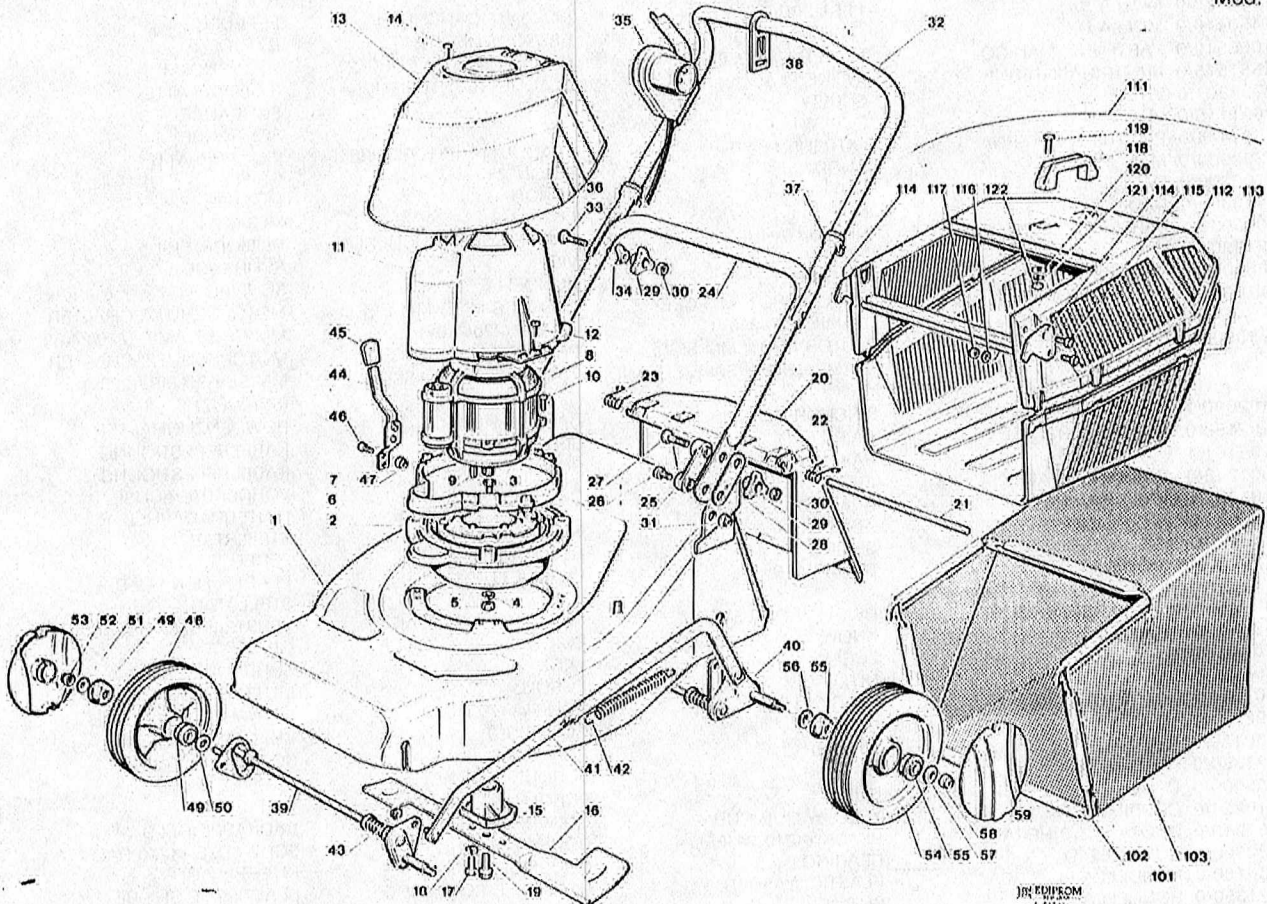

Le Club®

VISTE ESPLOSE
EXPLODED VIEWS
VUES ECLATEES
SPRENGZEICHNUNGEN

CL 430

Mod. 1992

Pos. Nr.	Codice Kodex Code	Descrizione	Description	Description	Beschreibung	Q.tà Q.ty Q.té Menge
1	81001009/0	CHASSIS GIALLO	YELLOW DECK	CHASSIS JOUNE	GEHÄUSE GELB	1
2	22207211/2	FLANGIA	FLANGE	BRIDE	FLANSCH	1
3	12793700/0	VITE	SCREW	VIS	SCHRAUBE	4
4	12583500/0	GROWER	GROWER	GROWER	FEDERRING	4
5	12293200/0	DADO	NUT	ECROU	MUTTER	4
6	22720360/1	SCHERMO VENTILAZIONE	VENTILATION SCREEN	ECRAN VENTILATION	LEUFTUNGSSCHIRM	1
7	22174006/1	DISTANZIALE	SPACER	ENTRETOISE	DISTANZRING	1
8	18563026/0	MOTORE IBMEI 1100W (220V) S/F	IBMEI MOTOR 1100W (220V) W/B	MOTEUR IBMEI 1100W (220V) S/F	MOTOR IBMEI 1100W (220V) O/B	1
8-	18563036/0	MOTORE IBMEI 1100W (220V) C/F	IBMEI MOTOR 1100W (220V) W/B	IBMEI MOTOR 1100W (220V) A/F	MOTEUR IBMEI 1100W (220V) M/B	1
8-	18563042/0	MOTORE IBMEI 1100W (240V) C/F	IBMEI MOTOR 1100W (240V) W/B	MOTEUR IBMEI 1100W (240V) A/F	MOTEUR IBMEI 1100W (240V) M/B	1
8-	18563002/0	MOTORE RST 1100W (220V) C/F	RST MOTOR 1100W (220V) W/B	MOTEUR RST 1100W (220V) A/F	MOTEUR RST 1100W (220V) M/B	1
8A	18740051/0	VENTOLA PER MOTORE RST	FAN MOTOR RST	VENTILATERU MOTEUR RST	LUEFTER MOTOR RST	1
8B	18222036/0	CONDENSATORE 12 µF	CONDENSER 12 µF	CONDENSEUR 12 µF	KONDENSATOR 12 µF	1
8C	18740049/0	VENTOLA PER MOTORE IBMEI	IBMEI ENGINE FAN	VENTILATEUR MOTEUR IBMEI	IBMEI LÜFTER	1
8D	18398015/2	FLANGIA INFERIORE IBMEI	LOWER FLANGE IBMEI	BRIDE INF. IBMEI	UNTER FLANSCH IBMEI	1
8E	18398025/3	FLANGIA SUPERIORE IBMEI	UPPER FLANGE IBMEI	BRIDE INF. IBMEI	OBER FLANSCH IBMEI	1
9	12139440/0	LINGUETTA	KEY	CLAVETTE	KEIL	1
10	12735410/0	VITE	SCREW	VIS	SCHRAUBE	4
11	22785060/1	SUPPORTO CAPOTTINA	COVER SUPPORT	SUPPORT CAPOT	HAUBEHALTER	1
12	12728710/0	VITE	SCREW	VIS	SCHRAUBE	4
13	81002057/0	ASSIEME CAPOTTINA	COVER ASS'Y	ENS. CAPOT	KOMPLLETTE HAUBE	1
14	12728680/0	VITE	SCREW	VIS	SCHRAUBE	2
15	22463186/1	MOZZO	HUB	MOYEU	HAI TER	1
16	81004396/0	COLTELLO ALTEIATO	WINGED BLADE	LAME ALIETTE	FILIGELMESSER	1
16A	81004341/0	COLTELLO STANDARD	STANDARD BLADE	LAME STANDARD	STANDARD MESSER	1
17	12793101/0	VITE	SCREW	VIS	SCHRAUBE	2
18	12583500/0	GROWER	GROWER	GROWER	FEDERRING	2

CASTEL GARDEN EQUIPMENT spa

I - 31033 CASTELFRANCO VENETO - ITALY
TF (0423) 493161 - TX 433359 GARDEN ITALY
FAX (0423) 498404

CN 71502813/0
Printed in Italy by TYP'0