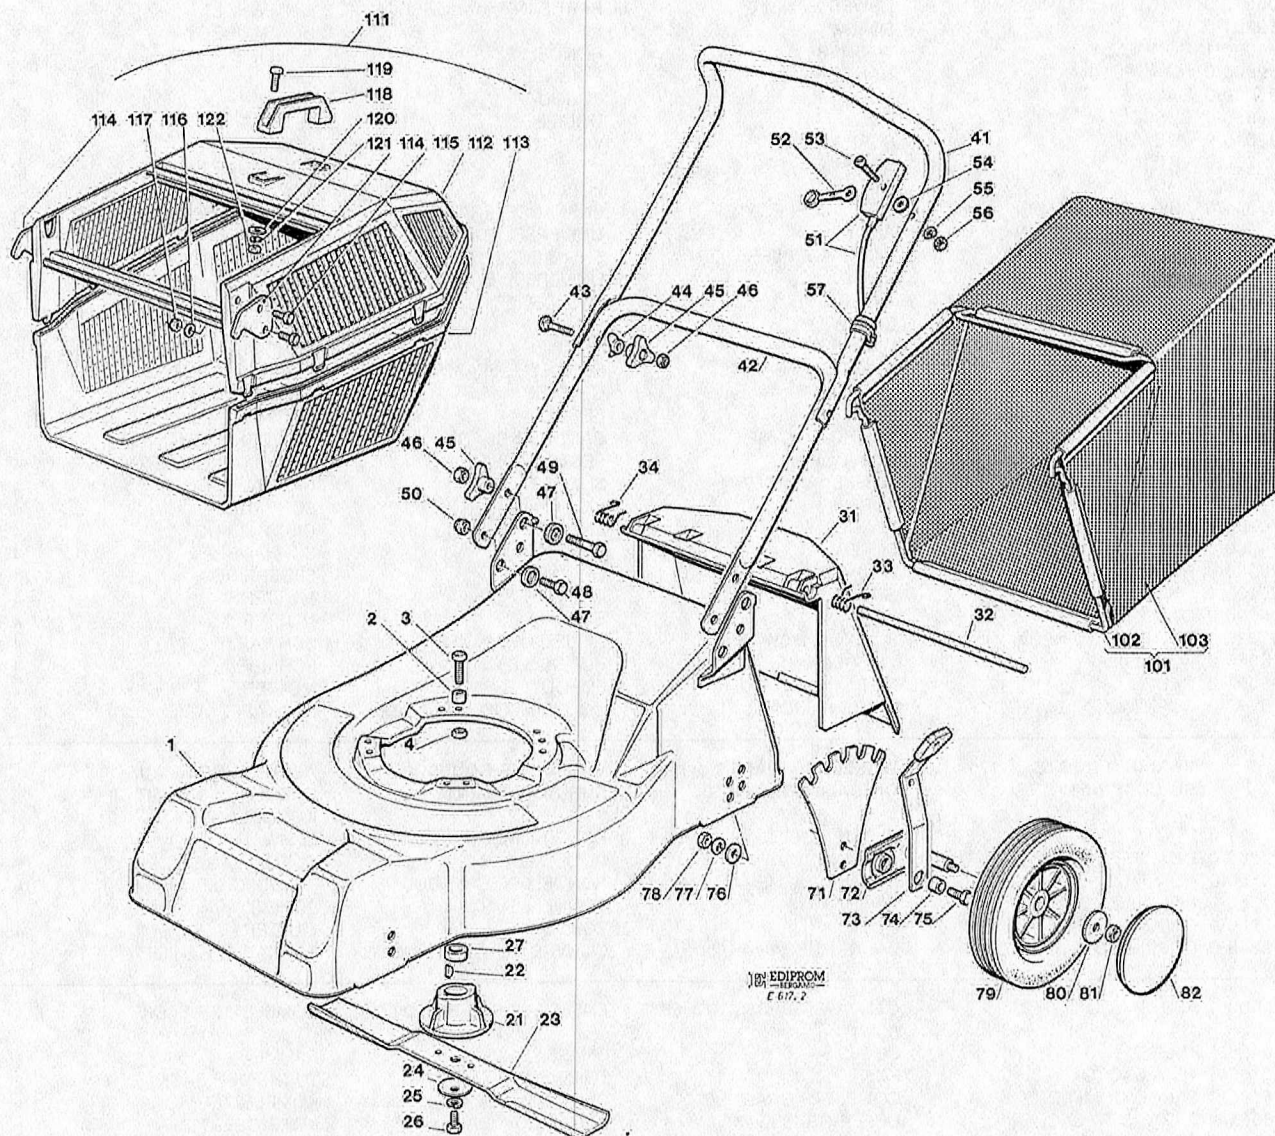

**NEW**  
**Garda®**

VISTE ESPLOSE  
EXPLODED VIEWS  
VUES ECLATEES  
SPRENGZEICHNUNGEN

**NG 412**  
**NG 414**

Mod. 1992

EDIPROM  
E 617, 2

Pos. Nr.	Codice Kodx Code	Descrizione	Description	Description	Beschreibung	Q.tà Q.ty Q.tè Menge
1	81001174/0	CHASSIS ROSSO	RED DECK	CHASSIS ROUGE	ROUTE GEHÄUSE	1
2	22174013/0	DISTANZIALE	SPACER	ENTRETOISE	DISTANZRING	4
2A	12583500/0	GROWER 2T	GROWER 2T	GROWER 2T	FERRING 2T	1
3	12793300/0	VITE 2T	SCREW 2T	VIS 2T	SCHRAUBE 2T	4
3A	12793700/0	VITE 4T	SCREW 4T	VIS 4T	SCHRAUBE 4T	3
4	12293201/0	DADO 2T/4T	NUT 2T/4T	ECROU 2T/4T	MUTTER 2T/4T	4/3
21	22463012/1	MOZZO (PP 62 Ø 22)	HUB (PTO 62 Ø 22)	MOYEU (PF 62 Ø 22)	HALTER (MW 62 Ø 22)	1
21A	22463020/0	MOZZO (PP 62 Ø 25)	HUB (PTO 62 Ø 25)	MOYEU (PF 62 Ø 25)	HALTER (MW 62 Ø 25)	1
22	12139100/0	LINGUETTA (PP Ø 22)	FEATHER (PTO Ø 22)	CLAVETTE (PF Ø 22)	KEIL (MW Ø 22)	1
22A	12139150/0	LINGUETTA (PP Ø 25)	FEATHER (PTO Ø 25)	CLAVETTE (PF Ø 25)	KEIL (MW Ø 25)	1
23	81004360/1	COLTELLO STANDARD	STANDARD BLADE	LAME STANDARD	STANDARD MESSER	1
23A	81004233/2	COLTELLO ALETTATO	WINGS BLADE	LAME À AILETTES	FLUEGEL MESSER	1
24	22160400/0	DISCO ELASTICO	ELASTIC WASHER	RONDELLE ELASTIQUE	ELASTISCHE SCHEIBE	1
25	12523080/0	RONDELLA	WASHER	RONDELLE	SCHEIBE	1
26	12735698/0	VITE (PP 62)	SCREW (P.T.O. 62)	VIS (P.F. 62)	SCHRAUBE (M.W. 62)	1
26A	12736850/0	VITE (PP 62 - 2T)	SCREW (PTO 62 - 2T)	VIS (PF 62 - 2T)	SCHRAUBE (MW 62 - 2T)	1
27	22174013/0	DISTANZIALE (2T)	SPACER (2T)	ENTRETOISE (2T)	DISTANZRING (2T)	1