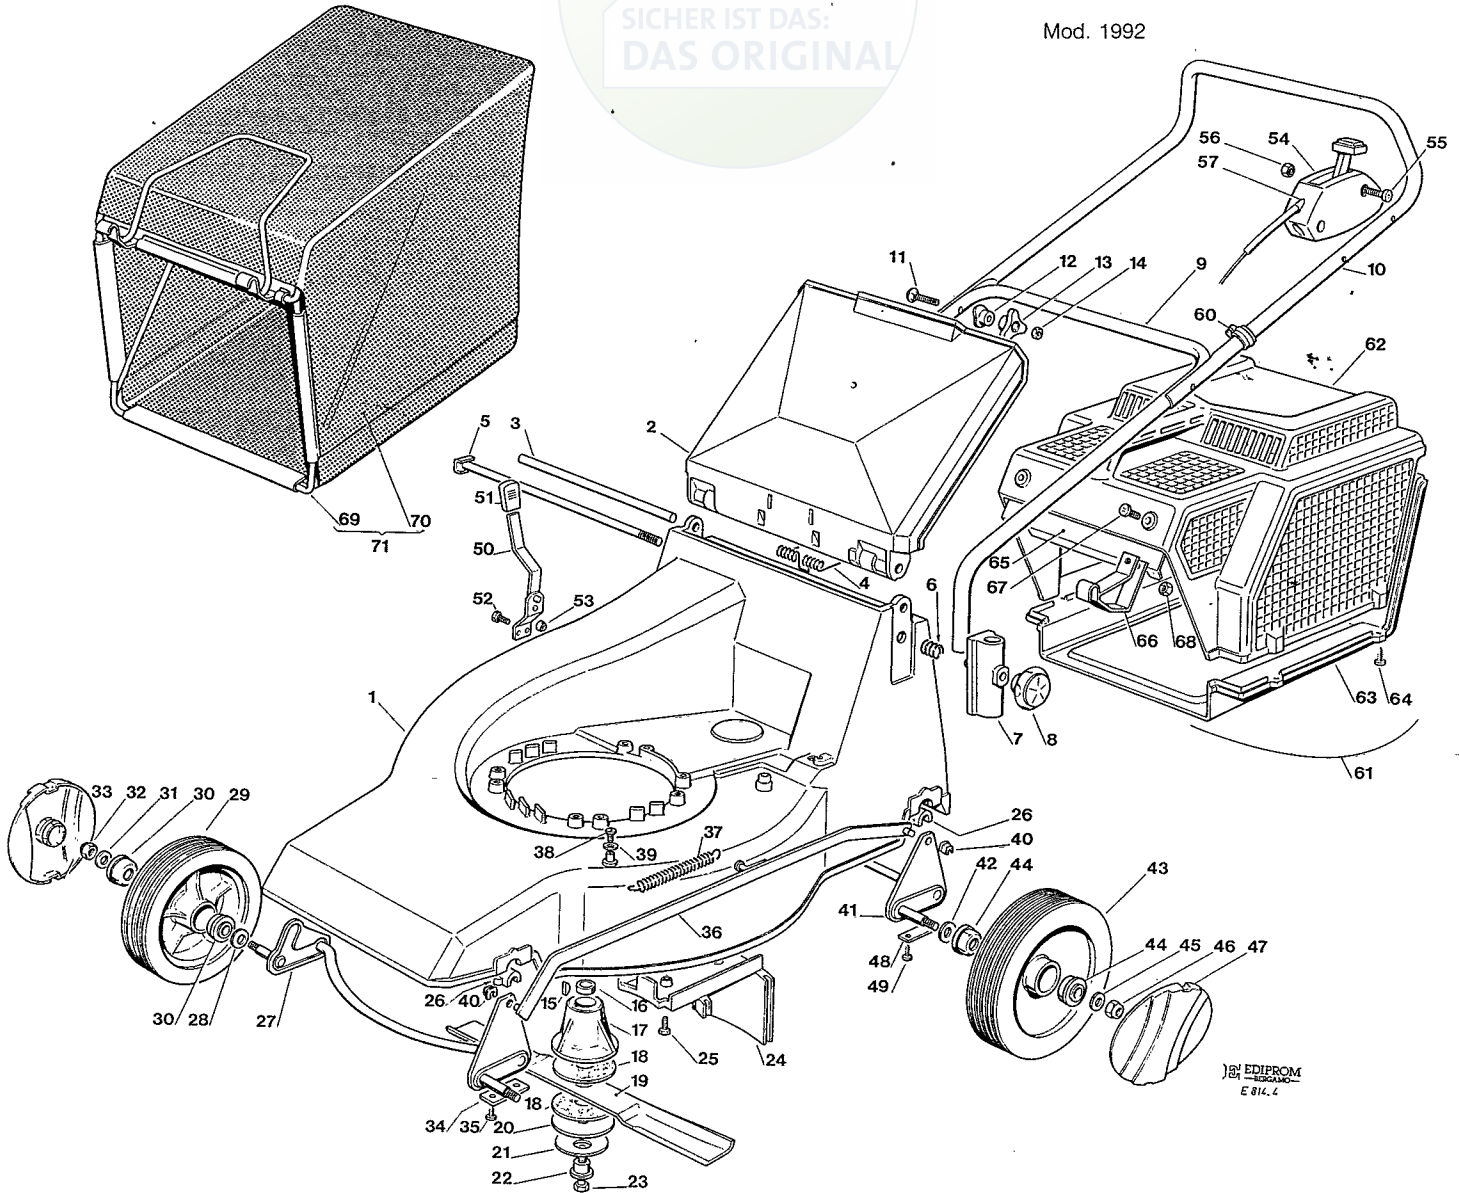

POWER®
Flash®

VISTE ESPLOSE
EXPLODED VIEWS
VUES ECLATEES
SPRENGZEICHNUNGEN

PA 504 - F 504
PA 504 S - F 504 S

SICHER IST DAS:
DAS ORIGINAL

Mod. 1992

EDIPROM
E 814.2

Pos. Nr.	Codice Kodex Code	Descrizione	Description	Description	Beschreibung	Q.tà Q.ty Q.tè Menge
1	81000297/0	ASS. CHASSIS ROSSO	RED DECK ASS'Y	ENS. CHASSIS ROUGE	ROUTES GEHÄUSE	1
1A	81000294/0	ASS. CHASSIS GIALLO	YELLOW DECK ASS'Y	ENS. CHASSIS JOUNE	GELBES GEHÄUSE	1
1B	12691800/0	VITE (M8x60)	SCREW (M8x60)	VIS (M8x60)	SCHRAUBE (M8x60)	3
1C	12692080/0	VITE (M8x90) QUANTITUM	SCREW (M8x90) QUANTITUM	VIS (M8x90) QUANTITUM	SCHRAUBE (M8x90) QUANTITUM	1
1D	12521350/0	RONDELLA	WASHER	RONDELLE	SCHEIBE	3
1E	12155000/0	DADO	NUT	ECROU	MUTTER	3
2	22600010/0	PARASSASSI	SHONE GUARD	PARE-PIERRES	PRALLBLECH	1
3	22517854/0	PERNO	PIN	PIVOT	BOLZEN	1
4	22450700/0	MOLLA	SPRING	RESSORT	FEDER	1
5	81001210/0	ASSE FULCRO MANICO	HANDLE FULCRUM AXLE	POINT D'A PUI MANCHERON	HEBELSTUETZE FUER HOLM	1
6	22446190/0	MOLLA	SPRING	RESSORT	FEDER	2
7	22785065/0	SUPPORTO	SUPPORT	SUPPORT	HALTER	2
7A	12522030/0	RONDELLA	WASHER	RONDELLE	SCHEIBE	1
8	22595150/0	MANOPOLA	KNOB	POIGNÉE	GRIFF	1
9	81006827/0	PARTE INF. MANICO	LOWER HANDLE	PARTIE INF. MANCHERON	UNTERHOLM	1
10	81006951/0	PARTE SUP. MANICO	UPPER HANDLE	PARTIE SUP. MANCHERON	OBERHOLM	1
11	12819201/0	VITE	SCREW	VIS	SCHRAUBE	2
12	22680006/1	RONDELLA	WASHER	RONDELLE	SCHEIBE	2
13	22399000/0	MANOPOLA	KNOB	POIGNÉE	FRIF	2
14	12293200/0	DADO	NUT	ECROU	SCHRAUBENMUTTER	1