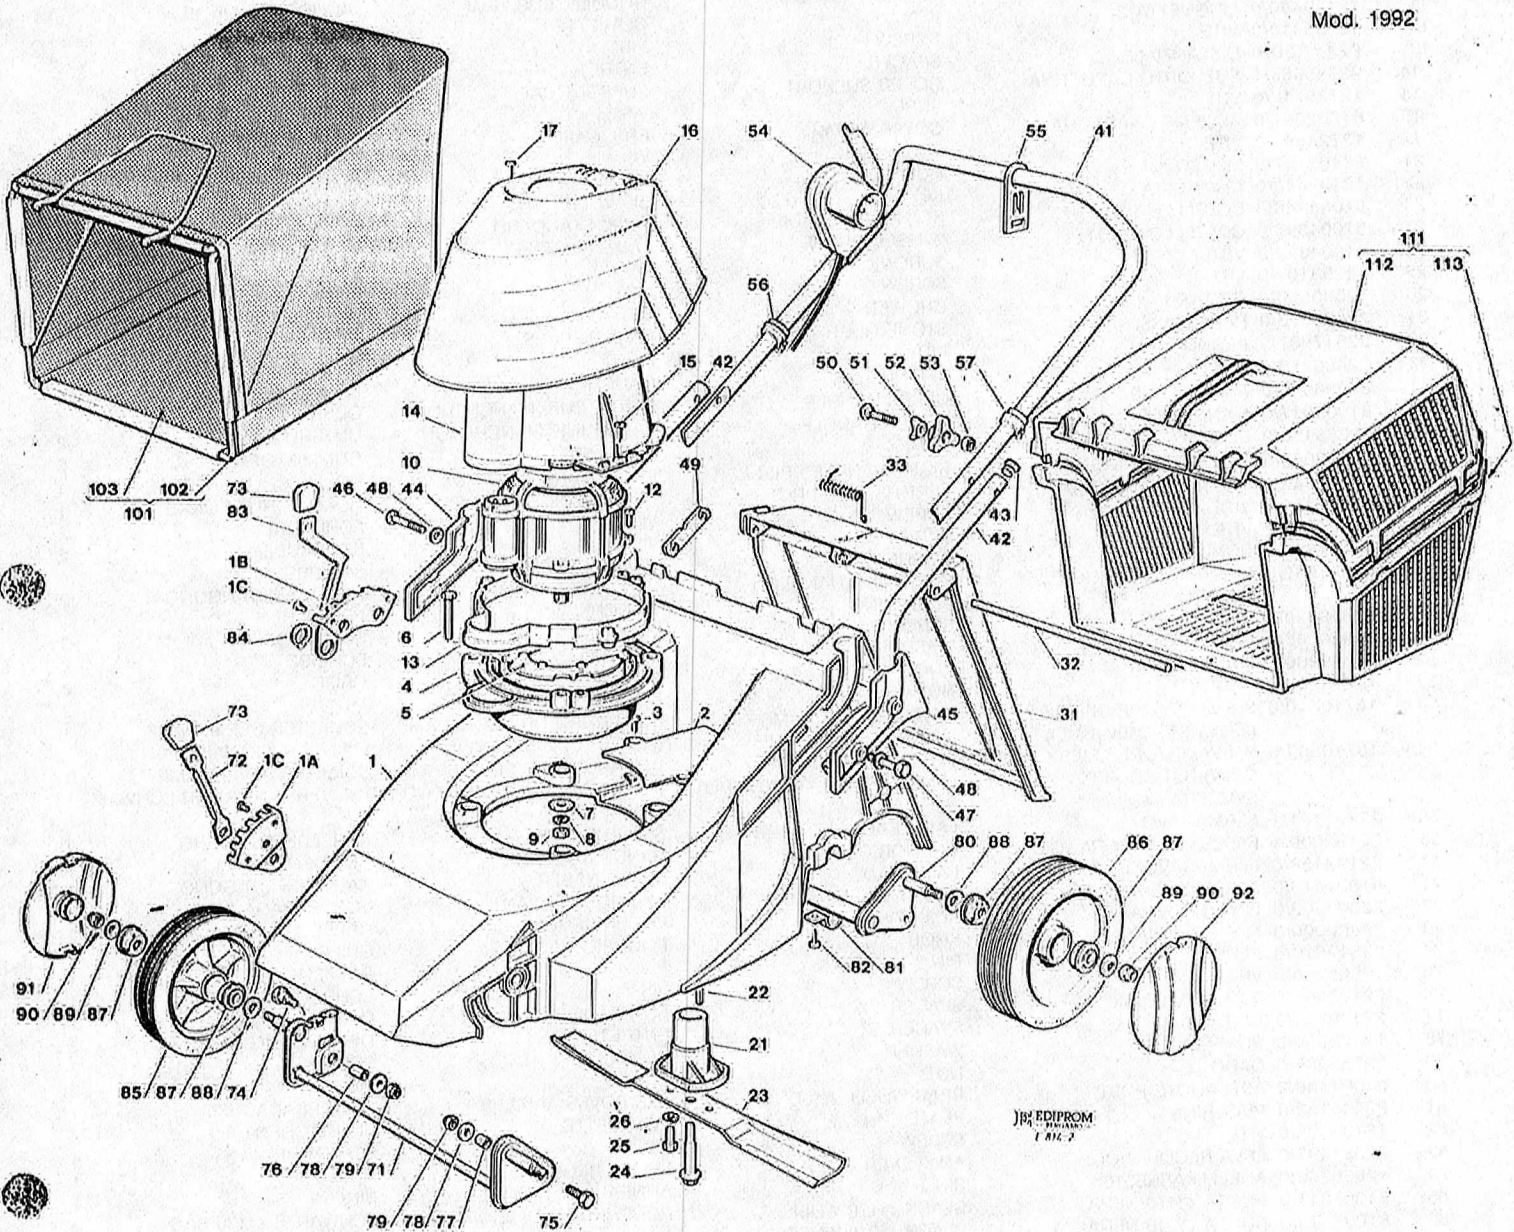

Mod. 1992

Pos. Nr.	Codice Kodex Code	Descrizione	Description	Description	Beschreibung	Q.tà Q.ty Q.té Menge
1	81001416/0	CHASSIS ROSSO	ROSSO DECK	CHASSIS ROUGE	GEHÄUSE ROT	1
1a	81001418/0	CHASSIS GIALLO	YELLOW DECK	CHASSIS JOUNE	GEHÄUSE GELB	1
1b	81001420/0	CHASSIS GRIGIO	GREY DECK	CHASSIS GRIS	GEHÄUSE GRAU	1
1c	81001422/0	CHASSIS VERDOW	DEK	CHASSIS	GEHÄUSE	1
1A	22735535/0	SETTORE REGOLA.	ADJ. UNIT	SECTEUR	VERSTELLUNG SEKTOR	1
1B	22735508/0	SETTORE REGOLA.	ADJ. UNIT	SECTEUR	VERSTELLUNG SEKTOR	1
1C	12500070/0	RIVETTO	RIVET	RIVET	NIETE	3
2	22060172/0	CARTER	DECK	CHASSIS	GEHÄUSE	1
3	12728680/0	VITE	SCREW	VIS	SCHÄUBE	2
4	22207202/1	FLANGIA	FLANGE	BRIDE	FLANSCH	1
5	22720360/1	SCHERMO VENT.	VENTILATION SCREEN	ECRAU VENTILATION	ÜFTUNGSSCHIRM	1
6	12691600/0	VITE	SCREW	VIS	SCHRAUBE	4
7	12523070/0	RONDELLA	WASHER	GROWER	SCHIEBE	4
8	12583500/0	GROWER	GROWER	GROWER	FEDERRING	4
5	12293200/0	DADO	NUT	ECROU	MUTTER	4
10	18563045/0	MOTORE IBMEI 1500W (220V) S/F STATORE h. 60 mm	IBMEI MOTOR 1500W (220V) W/B STATOR h. 60 mm	MOTEUR IBMEI 1500W (220V) S/F STATOR h. 60 mm	MOTOR IBMEI 1500W (220V) O/B STATOR h. 60 mm	1
10-	18563046/0	MOTORE IBMEI 1500W (220V) C/F STATORE h. 60 mm	IBMEI MOTOR 1500W (220V) W/B STATOR h. 60 mm	MOTEUR IBMEI 1500W (220V) A/F STATOR h. 60 mm	MOTOR IBMEI 1500W (220V) M/B STATOR h. 60 mm	1
10-	18563047/0	MOTORE IBMEI 1500W (240V) C/F STATORE h. 60 mm	IBMEI MOTOR 1500W (240V) W/B STATOR h. 60 mm	MOTEUR IBMEI 1500W (240V) A/F STATOR h. 60 mm	MOTOR IBMEI 1500W (240V) M/B STATOR h. 60 mm	1
10-	18563006/0	MOTORE RST 1500W (220V) C/F	RST MOTOR 1500W (220V) w/B	MOTEUR RST 1500W (220V) A/F	MOTOR RST 1500W (220V) M/B	1