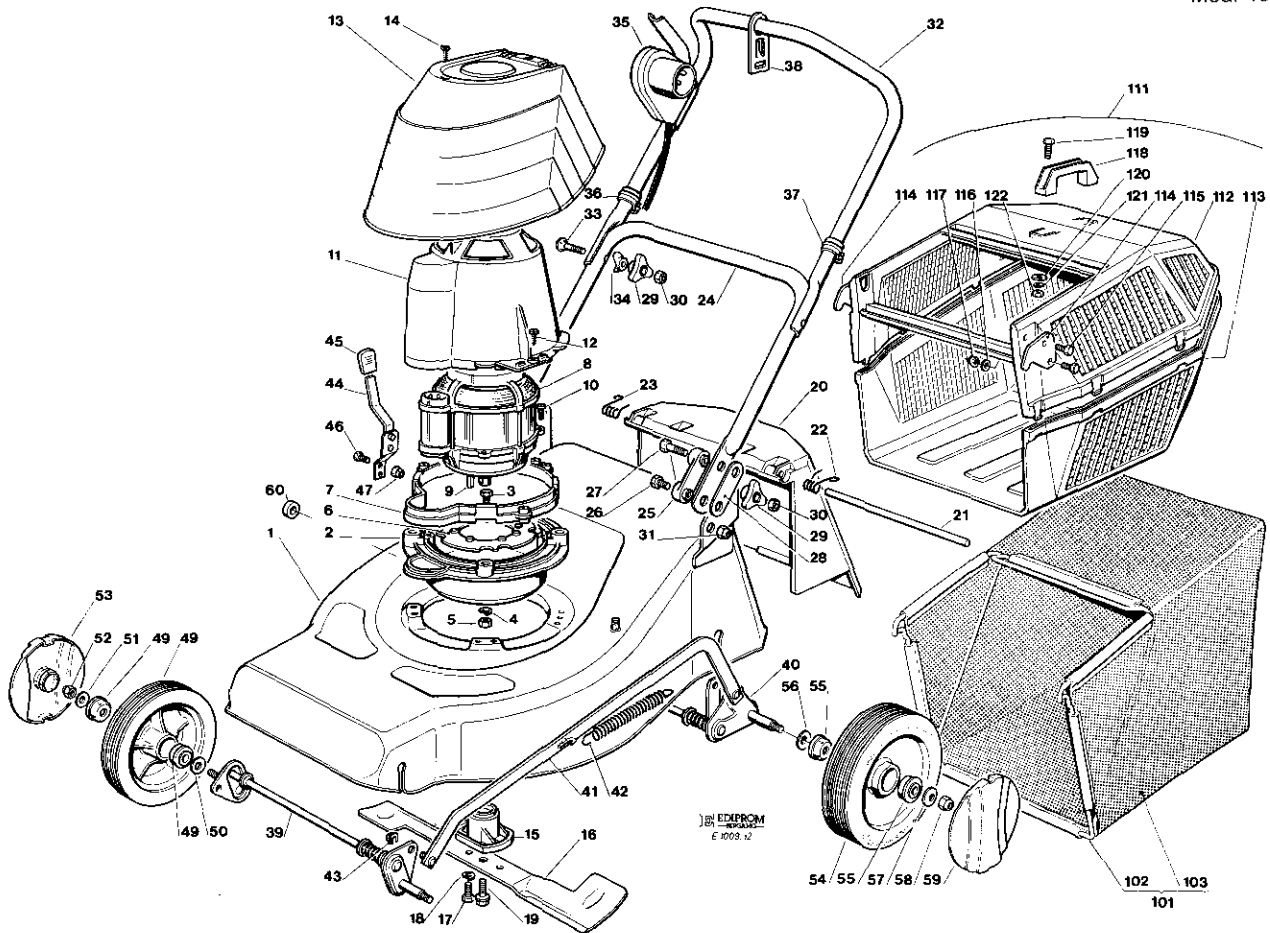

VISTE ESPLOSE
EXPLODED VIEWS

VUES ECLATEES
SPRENGZEICHNUNGEN

CL 430

Mod. 1994

Pos. Nr.	Codice Kodex Code	Descrizione	Description	Description	Beschreibung	Q.tà Q.ty Q.tè Menge
1	81001009/0	CHASSIS GIALLO	YELLOW DECK	CHASSIS JOUNE	GEHÄUSE GELB	1
2	22207211/2	FLANGIA	FLANGE	BRIDE	FLANSCH	1
3	12793700/0	VITE	SCREW	VIS	SCHRAUBE	4
4	12583500/0	GROWER	GROWER	GROWER	FEDERRING	4
5	12293200/0	DADO	NUT	ECROU	MUTTER	4
6	22720360/1	SCHERMO VENTILAZIONE	VENTILATION SCREEN	ECRAN VENTILATION	LEUFTUNGSSCHIRM	1
7	22174006/1	DISTANZIALE	SPACER	ENTRETOISE	DISTANZRING	1
8	18563026/0	MOTORE IBMEI 1100W (220V) S/F	IBMEI MOTOR 1100W (220V) W/B	MOTEUR IBMEI 1100W (220V) S/F	MOTOR IBMEI 1100W (220V) O/B	1
8-	18563036/0	MOTORE IBMEI 1100W (220V) C/F	IBMEI MOTOR 1100W (220V) W/B	IBMEI MOTOR 1100W (220V) A/F	MOTEUR IBMEI 1100W (220V) M/B	1
8-	18563042/0	MOTORE IBMEI 1100W (240V) C/F	IBMEI MOTOR 1100W (240V) W/B	MOTEUR IBMEI 1100W (240V) A/F	MOTEUR IBMEI 1100W (240V) M/B	1
8-	18563002/0	MOTORE RST 1100W (220V) C/F	RST MOTOR 1100W (220V) W/B	MOTEUR RST 1100W (220V) A/F	MOTEUR RST 1100W (220V) M/B	1
8A	18740051/0	VENTOLA PER MOTORE RST	FAN MOTOR RST	VENTILATERU MOTEUR RST	LUEFTER MOTOR RST	1
8B	18222036/0	CONDENSATORE 12 µF	CONDENSER 12 µF	CONDENSEUR 12 µF	KONDENSATOR 12 µF	1
8C	18740049/0	VENTOLA PER MOTORE IBMEI	IBMEI ENGINE FAN	VENTILATEUR MOTEUR IBMEI	IBMEI LÜFTER	1
8D	18398015/2	FLANGIA INFERIORE IBMEI	LOWER FLANGE IBMEI	BRIDE INF. IBMEI	UNTER FLANSCH IBMEI	1
8E	18398025/3	FLANGIA SUPERIORE IBMEI	UPPER FLANGE IBMEI	BRIDE SUP. IBMEI	OBER FLANSCH IBMEI	1
9	12139440/0	LINGUETTA	KEY	CLAVETTE	KEIL	1
10	12735410/0	VITE	SCREW	VIS	SCHRAUBE	4
11	22785060/1	SUPPORTO CAPOTTINA	COVER SUPPORT	SUPPORT CAPOT	HAUBEHALTER	1
12	12728710/0	VITE	SCREW	VIS	SCHRAUBE	4
13	81002057/0	ASSIEME CAPOTTINA	COVER ASS'Y	ENS. CAPOT	KOMPLETTE HAUBE	1
14	12728680/0	VITE	SCREW	VIS	SCHRAUBE	2
15	22463186/1	MOZZO	HUB	MOYEU	HALTER	1
16	81004396/0	COLTELLO ALETTATO	WINGED BLADE	LAME AILETTEE	FLUEGELMESSER	1
16A	81004341/0	COLTELLO STANDARD	STANDARD BLADE	LAME STANDARD	STANDARD MESSER	1
17	12793101/0	VITE	SCREW	VIS	SCHRAUBE	2
18	12583500/0	GROWER	GROWER	GROWER	FEDERRING	2