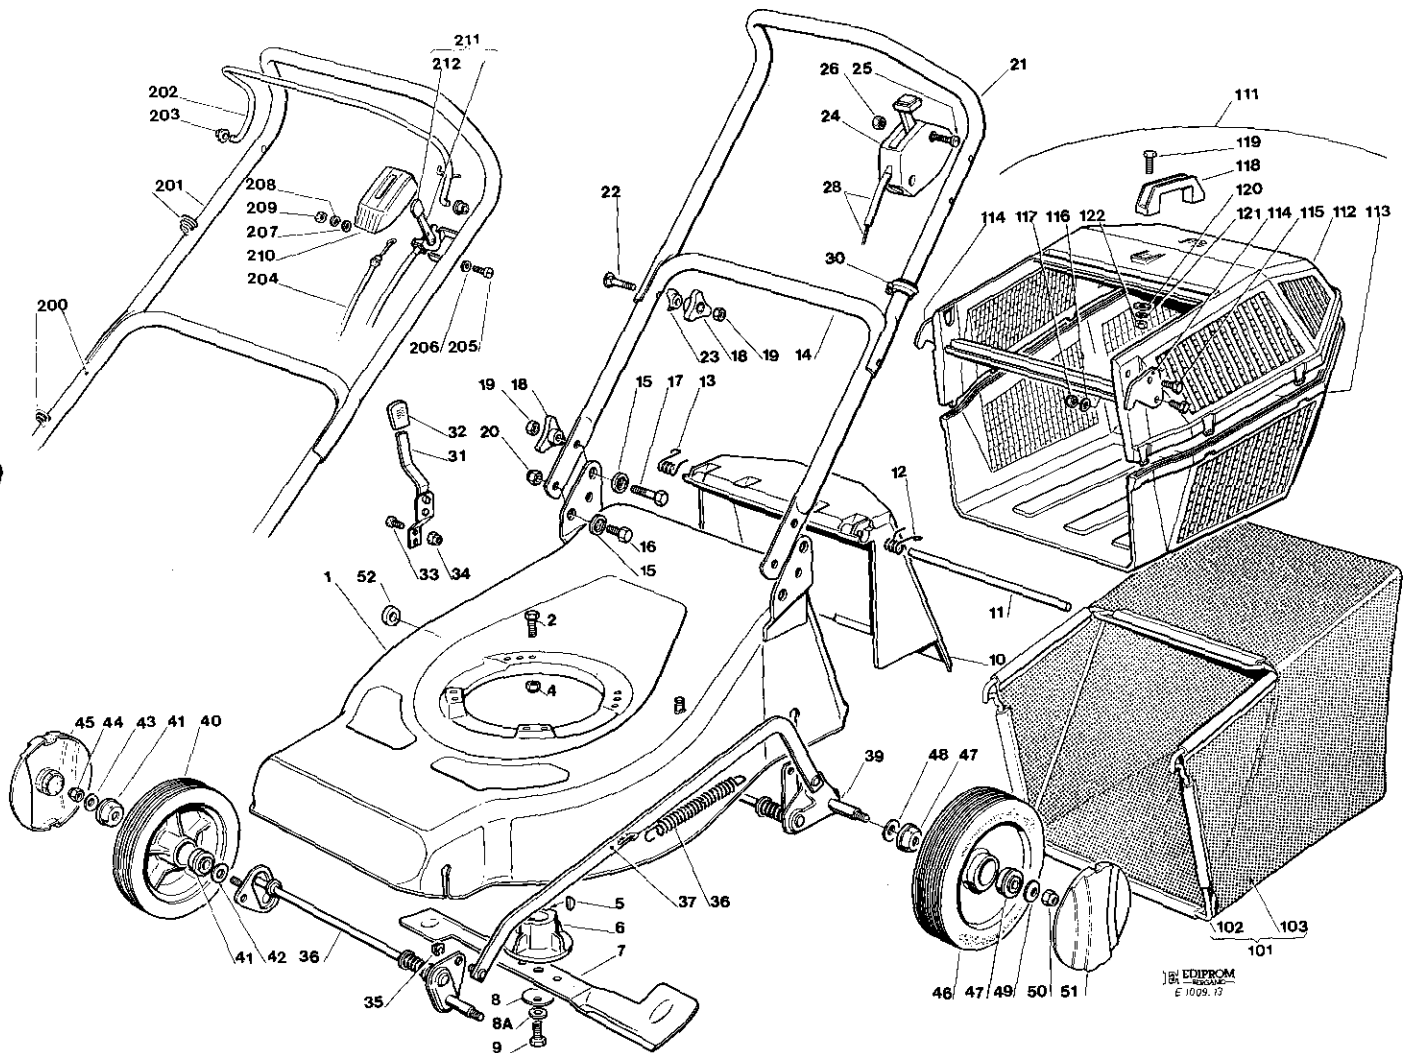

VISTE ESPLOSE
EXPLODED VIEWS

VUES ECLATEES
SPRENGZEICHNUNGEN

CL 434
CL 484

Mod. 1994

Pos. Nr.	Codice Kodex Code	Descrizione	Description	Description	Beschreibung	Q.tà Q.ty Q.tè Menge
1	81001009/0	CHASSIS GIALLO CL 434	YELLOW DECK CL 434	CHASSIS JAUNE CL 434	GELB GEHÄUSE CL 434	1
1A	81001011/0	CHASSIS GIALLO CL 484	YELLOW DECK CL 484	CHASSIS JAUNE CL 484	GELB GEHÄUSE CL 484	1
2	12793700/0	VITE (M8x30)	SCREW (M8x30)	VIS (M8x30)	SCHRAUBE (M8x30)	3/2
2A	12793900/0	VITE (M8x60)	SCREW (M8x60)	VIS (M8x60)	SCHRAUBE (M8x60)	0/1
4	12293201/0	DADO	NUT	ECROU	MUTTER	3/2
4A	12155000/0	DADO	NUT	ECROU	MUTTER	0/1
5	12139100/0	LINGUETTA (PP Ø22)	KEY (PTO Ø22)	CLAVETTE (P.F. Ø22)	KEIL (MW Ø22)	1
5A	12139150/0	LINGUETTA (PP Ø25)	KEY (PTO Ø25)	CLAVETTE (P.F. Ø25)	KEIL (MW Ø25)	1
6	22463012/1	MOZZO (PP 62 Ø22)	HUB (PTO 62 Ø22)	MOYEU (P.F. 80 Ø22)	HALTER (MW 62 Ø22)	1
6A	22463020/0	MOZZO (PP 62 Ø25)	HUB (PTO 62 Ø25)	MOYEU (P.F. 62 Ø25)	HALTER (MW 62 Ø25)	1
7	81004396/0	COLTELLO ALETTATO 41 CM	WINGED BLADE 41 CM	LAME AILETTE 41 CM	FLUEGELMESSER 41 CM	1
7A	81004341/0	COLTELLO STANDARD 41 CM	STANDARD BLADE 41 CM	LAME STANDARD 41 CM	STANDARD MESSER 41 CM	1
7B	81004397/0	COLTELLO ALETTATO 46 CM	WINGED BLADE 46 CM	LAME AILETTE 46 CM	FLUEGELMESSER 46 CM	1
7C	81004346/0	COLTELLO STANDARD 46 CM	STANDARD BLADE 46 CM	LAME STANDARD 46 CM	STANDARD MESSER 46 CM	1
8	22160400/0	DISCO ELASTICO	ELASTIC WASHER	RONDELLE ELASTIQUE	ELASTISCHE SCHEIBE	1
8A	12523080/0	RONDELLA	WASHER	RONDELLE	SCHEIBE	1
9	12735698/0	VITE (PP 62)	SCREW (PTO 62)	VIS (P.F. 62)	SCHRAUBE (MW 62)	1
10	22600028/2	PARASSASSI	STONEGUARD	PARE-PIERRES	PRALLBLECH	1
11	22517906/0	PERNO	PIN	PIVOT	BOLZEN	1
12	22450420/1	MOLLA SX	L. SPRING	RESSORT GAUCHE	L. FEDER	1