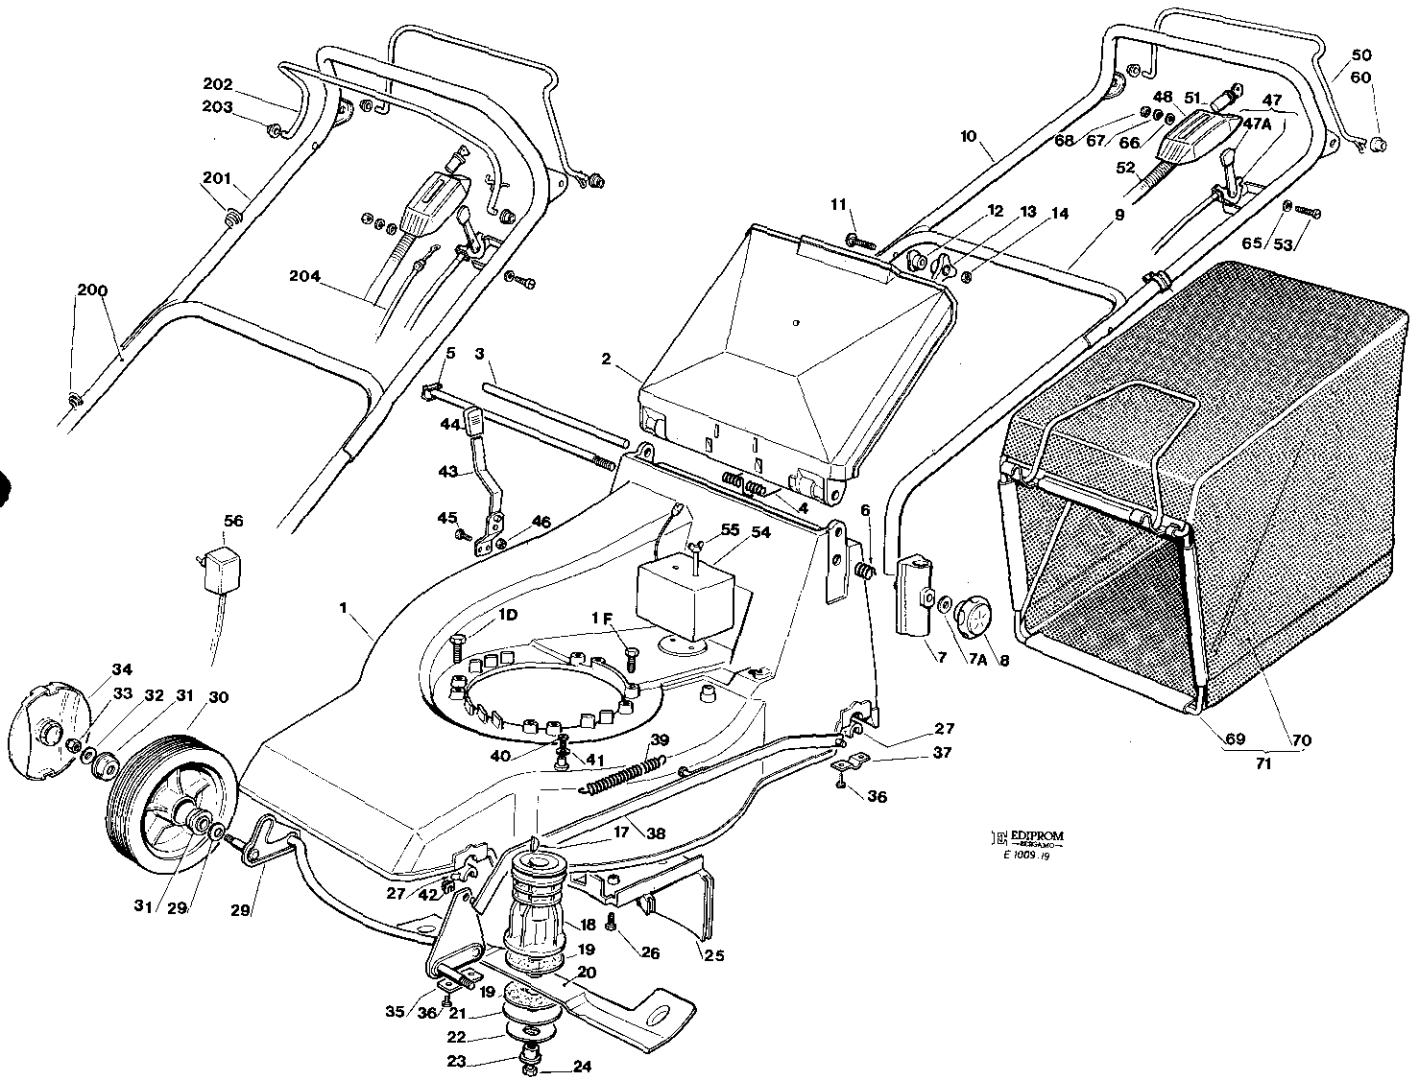

Mod. 1994

Pos. Nr.	Codice Kodex Code	Descrizione	Description	Description	Beschreibung	Q.tà Q.ty Q.té Menge
1	81000297/0	ASS. CHASSIS ROSSO	RED DECK ASS'Y	ENS. CHASSIS ROUGE	ROTES GEHÄUSE SATZ	1
1A	81000780/0	ASS. CHASSIS ROSSO (A.E.)	RED DECK ASS'Y (E.S.)	ENS. CHASSIS ROUGE (D.E.)	ROTES GEHÄUSE SATZ (E.S.)	1
1B	81000294/0	ASS. CHASSIS GIALLO	YELLOW DECK ASS'Y	ENS. CHASSIS JOUNE	GELBES GEHÄUSE SATZ	1
1C	81000295/0	ASS. CHASSIS GIALLO (A.E.)	YELLOW DECK ASS'Y (E.S.)	ENS. CHASSIS JOUNE (D.E.)	GELBES GEHÄUSE SATZ (E.S.)	1
1D	12691800/0	VITE (M8x60) 4T	SCREW (M8x60) 4T	VIS (M8x60) 4T	SCHRAUBE (M8x60) 4T	3
1F	12692080/0	VITE (M8x90) QUANTUM	SCREW (M8x90) QUANTUM	VIS (M8x90) QUANTUM	SCHRAUBE (M8x90) QUANTUM	1
1G	12521350/0	RONDELLA	WASHER	RONDELLE	SCHEIBE	3
1H	12155000/0	DADO	NUT	ECROU	MUTTER	3
2	22600010/0	PARASSASSI	STONE-GUARD	PARE-PIERRES	PRALLBLECH	1
3	22517854/0	PERNO	PIN	PIVOT	BOLZEN	1
4	22450700/0	MOLLA	SPRING	RESSORT	FEDER	1
5	81001210/0	ASSE FULCRO MANICO	HANDLE FULCRUM AXLE	POINT D'APPUI MANCHERON	GRIFFSTUETZE	1
6	22446190/0	MOLLA	SPRING	RESSORT	FEDER	2
7	22785065/0	SUPPORTO MANICO	HANDLE SUPPORT	SUPPORT MANCHERON	GRIFFHALTER	2
7A	12522030/0	RONDELLA	WASHER	RONDELLE	SCHEIBE	1
8	22595150/0	MANOPOLA FISSAGGIO MANICO	FIXING KNOB	POIGNEE FIXAGE MANCHERON	GRIFFBEFESTIGUNG	1
9	81006827/0	ASS. PARTE INF. MANICO	LOW HANDLE ASS'Y	PARTIE INF. MANCHERON	UNTERHOLM	1
10	81006971/0	ASS. PARTE SUP. MANICO	UPPER HANDLE	PARTIE SUP. MANCHERON	OBERHOLM	1
11	12819201/0	VITE	SCREW	VIS	SCHRAUBE	1