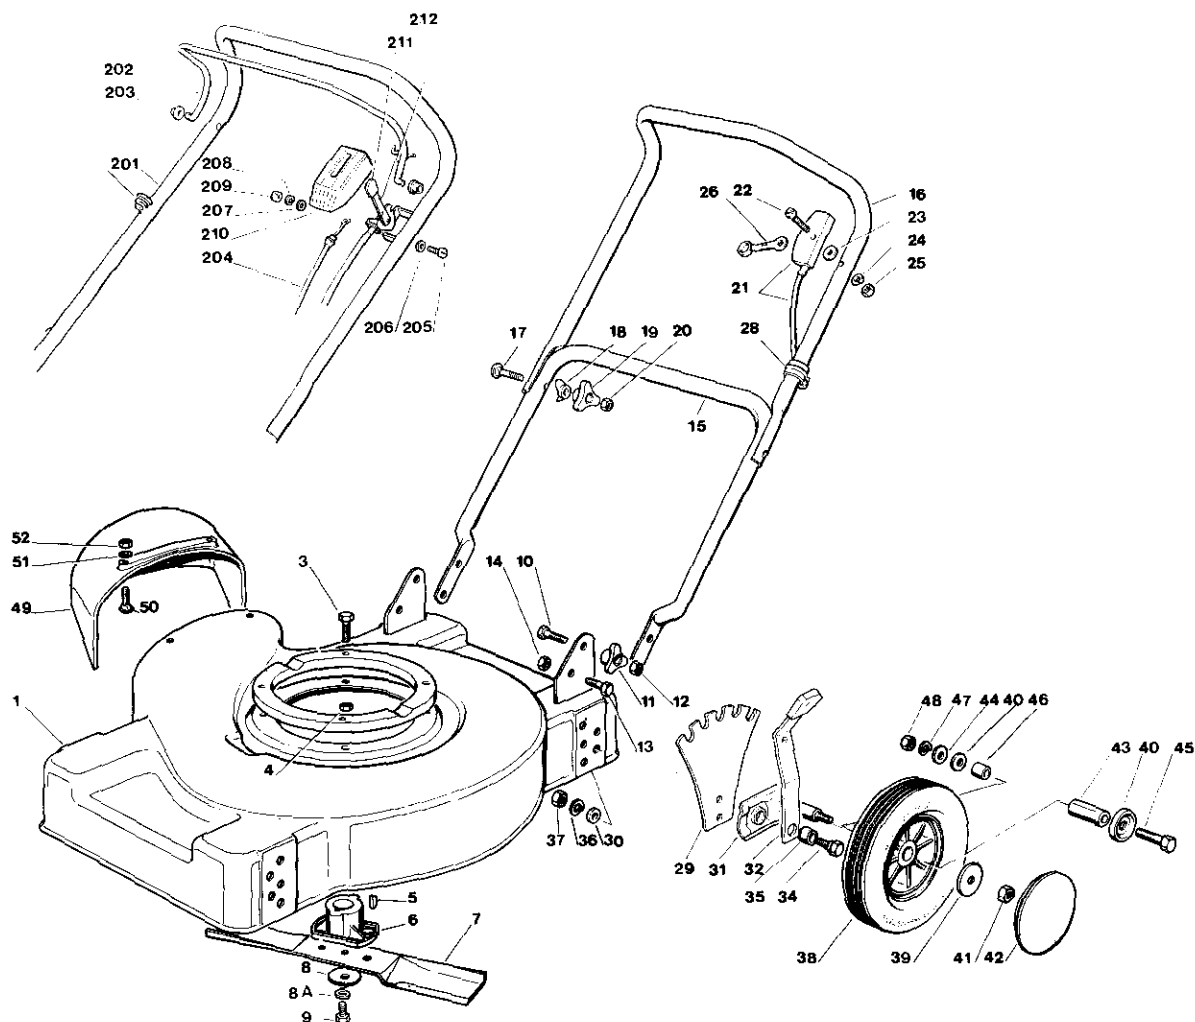

VISTE ESPLOSE
EXPLODED VIEWS

VUES ECLATEES
SPRENGZEICHNUNGEN

S 474 L
S 474 LS

Mod. 1994

Pos. Nr.	Codice Kodex Code	Descrizione	Description	Description	Beschreibung	Q.tà Q.ty Q.tè Menge
1	81000053/1	CHASSIS ROSSO	RED DECK	CHASSIS ROUGE	GEHÄUSE ROT	1
3	12793700/0	VITE	SCREW	VIS	SCHRAUBE	3
4	12293201/0	DADO	NUT	ECROU	MUTTER	3
5	12139100/0	LINGUETTA	KEY	CLAVETTE	KEY	1
6	22463012/1	MOZZO (P.P. 62)	HUB (P.T.O. 62)	MOYEU (P.F. 62)	HALTER (M.W. 62)	1
7	81004385/0	COLTELLO	BLADE	LAME	MESSER	1
8	22160400/0	DISCO	DISK	DISQUE	RADKAPPE	1
8A	12523080/0	RONDELLA	WASHER	RONDELLE	SCHIBE	1
9	12735698/0	VITE (P.P. 62)	SCREW (P.T.O. 62)	VIS (P.F. 62)	SCHRAUBE (M.W. 62)	1
10	12793700/0	VITE	SCREW	VIS	SCHRAUBE	2
11	22399900/0	MANOPOLA	KNOB	POIGNÉE	GRIFF	2
12	12293200/0	DADO	NUT	ECROU	MUTTER	2
13	12792610/0	VITE	SCREW	VIS	SCHRAUBE	2
14	12155000/0	DADO	NUT	ECROU	MUTTER	2
15	881006978/0	PARTE INF MANICO	LOWER HANDLE	PARTIE INF. MANCHERON	HOLMUNTERTEIL	1
16	81006904/0	PARTE SUP. MANICO	UPPER HANDLE	PARTIE SUP. MANCHERON	HOLMOBERTEIL	1
17	12819120/0	VITE	SCREW	VIS	SCHRAUBE	2
18	22680006/1	RONDELLA	WASHER	RONDELLE	SCHIBE	2
19	22399900/0	MANOPOLA	KNOB	POIGNÉE	GRIFF	2