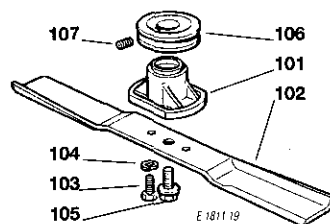

**GRUPPO COLTELLO
BLADE ASS.Y
GROUPE DES LAMES
MESSERSATZ**

101	22463186/1	MOZZO	HUB	MOYEU	HALTER	1
102	81004341/2	COLTELLO STANDARD	STANDARD BLADE	LAME STANDARD	STANDARD MESSER	1
-	81004396/0	COLTELLO ALETTATO	WINGS BLADE	LAME À AILETTES	FLUEGELMESSER	1
103	12793101/0	VITE	SCREW	VIS	SCHRAUBE	2
104	12583500/0	GROWER	GROWER	GROWER	FEDRING	2
105	81004352/0	VITE	SCREW	VIS	SCHRAUBE	1
106	22601910/0	PULEGGIA	PULLEY	POUILLE	RIEMENSCHIEBE	1
107	12713801/0	GRANO	DOWEL	GRAIN	STIFT	1