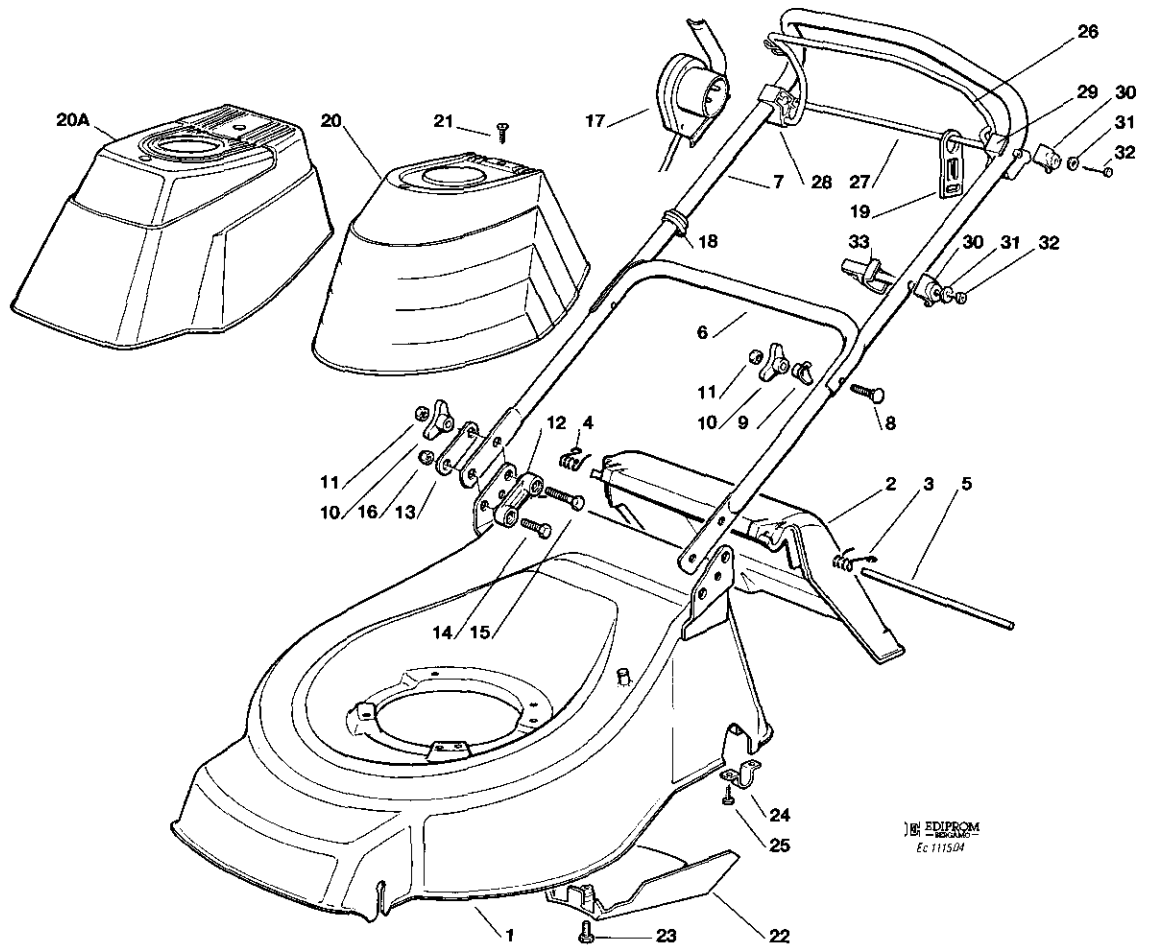

VISTE ESPLOSE
EXPLODED VIEWS
VUES ECLATEES
SPRENGZEICHNUNGEN

TDL 430 TR

CHASSIS - MANICO - COMANDI
DECK - HANDLE - CONTROLS
CHASSIS - MANCHERON - COMMANDES
GEHÄUSE - HOLM - BETÄTIGUNGEN

Mod. 1995

Pos. Nr.	Codice Code Kodex	Descrizione	Description	Description	Beschreibung	Q.tà Q.ty-Q.tè Menge
1	81001376/0	CHASSIS VERDE	GREEN DECK	CHASSIS VERT	GRÜN GEHÄUSE	1
-	81001354/0	CHASSIS GIALLO	YELLOW DECK	CHASSIS JAUNE	GELB GEHÄUSE	1
-	81001347/0	CHASSIS ROSSO	RED DECK	CHASSIS ROUGE	ROT GEHÄUSE	1
2	22600046/0	PARASASSI	STONE-GUARD	PARE-PIERRES	PRALLBLECH	1
3	22450420/1	MOLLA SINISTRA	LEFT SPRING	RESSORT GAUCHE	LINK FEDER	1
4	22450410/1	MOLLA DESTRA	RIGHT SPRING	RESSORT DROITE	RECHTE FEDER	1
5	22517906/0	PERNO	PIN	PIVOT	BOLZEN	1
6	81007013/0	PORTE INFERIORE MANICO	LOWER HANDLE	PARTIE INF. MANCHERON	HOLMUNTERTEIL	1
7	81006997/0	PORTE SUPERIORE MANICO	UPPER HANDLE	PARTIE SUP. MANCHERON	HOLMOBERTEIL	1
8	12819201/0	VITE	SCREW	VIS	SCHRAUBE	2
9	22680006/1	RONDELLA	WASHER	RONDELLE	SCHEIBE	2
10	22399900/0	MANOPOLINA	KNOB	POIGNÉE	GRIFT	4
11	12293200/0	DADO	NUT	ECROU	MUTTER	4
12	22551575/0	PIASTRINA INTERNA	INSIDE PLAQUE	PLAQUETTE INTERNE	ISOLIERPLATTE	2
13	22551574/0	PIASTRINA ESTERNA	OUTSIDE PLAQUE	PLAQUETTE EXTERNE	ISOLIERPLATTE	2
14	12793300/0	VITE	SCREW	VIS	SCHRAUBE	2
15	12691115/0	VITE	SCREW	VIS	SCHRAUBE	2
16	12155000/0	DADO	NUT	ECROU	MUTTER	2
17	18710603/0	SALVAMOTORE M.M. 11A	DEAD HAND SWITCH 11A	INT. MAIN MORTE 11A	TOT MANSCHALTER 11A	1
		602 MS (1500W)	602 MS (1500W)	602 MS (1500W)	602 MS (1500W)	
18	22192000/1	FASCETTA ANCORAGGIO	ANCHOR CLAMP	COLLIER ANCRAGE	BOWDENZUGHALTER	2
19	22195101/1	FERMACAVO	FAIR LEAD	FIXATION CABLE	KABELBEFESTIGUNG	1
20	81002057/0	CAPOTTINA	COVER	CAPOT	HAUSE	1
20A	81002059/0	CAPOTTINA	COVER	CAPOT	HAUSE	1
21	12728680/0	VITE	SCREW	VIS	SCHRAUBE	2
22	22060191/0	CARTER	DECK	CHASSIS	RAHMEN	1

CN 71503520/0

Printed in Italy