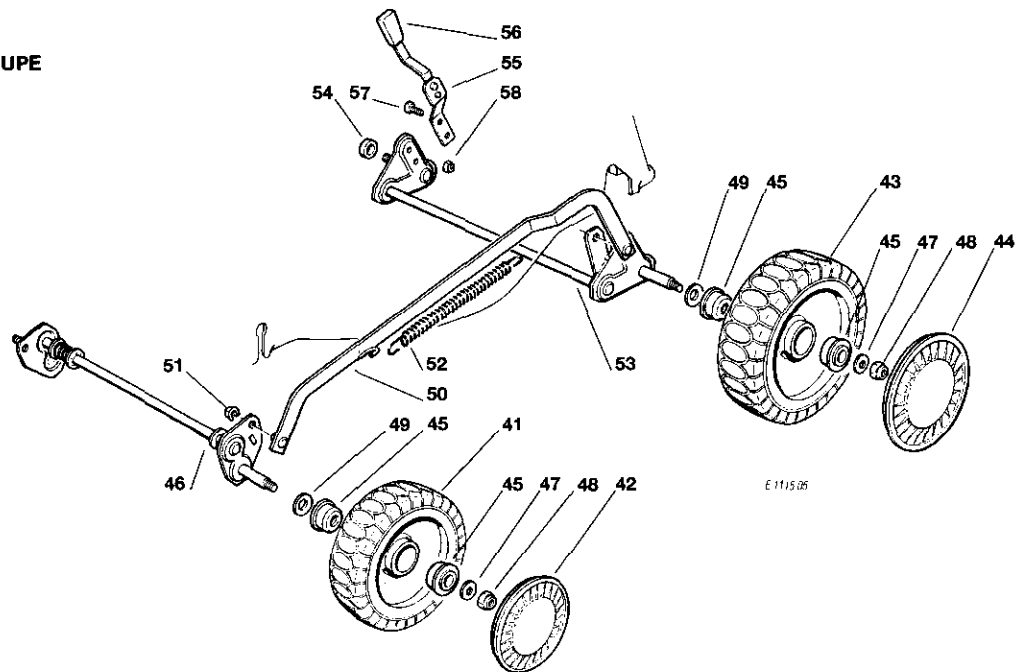

Pos. Nr.	Codice Code Kodex	Descrizione	Description	Description	Beschreibung	Q.tà Q.ty-Q.tè Menge
↓						
23	12727791/0	VITE	SCREW	VIS	SCHRAUBE	1
24	22545152/0	PIASTRINA	PLATE	PLAQUETTE	PLATTE	2
25	12731350/0	VITE	SCREW	VIS	SCHRAUBE	4
26	81001241/0	LEVA TRAZIONE	DRIVING LEVER	LEVIER TRACTION	ANTRIEBSHEBEL	1
27	22020320/0	AGGANCIO FERMACAVO	FAIR-LEAD BEARING	SUPPORT SERRE-CABLE	KABELHALTER	1
28	22806515/0	SUPPORTO DESTRO	RIGHT FIXED BEARING	SUPPORT DROITE	RECHTER HALTER	1
29	22806516/0	SUPPORTO SINISTRO	LEFT FIXED BEARING	SUPPORT GAUCHE	LINKER HALTER	1
30	22680007/0	RONDELLA	WASCHER	RONDELLE	SCHIBE	3
31	12523040/0	RONDELLA	WASCHER	RONDELLE	SCHEIBE	3
32	12735103/0	VITE	SCREW	VIS	SCHRAUBE	3
33	22806510/0	SUPPORTO REGISTRO	ADJUSTER BEARING	SUPPORT EROU REG.	SCHRAUBENMUTTER	1

RUOTE E REGOLAZIONE
WHEELS AND HEIGHT ADJUSTING
ROUES ET REGLAGE HAUTEUR DE COUPE
RAEDER UND SCHNITTVERSTELLUNG

41	81007317/0	RUOTA SCOLPITA Ø 170	KNobby WHEEL Ø 170	ROUE SCULPTEE Ø 170	RAD M. STOLLENPR. Ø 170	2
42	22110282/0	COPRIMOZZO BIANCO	WHITE HUB CAP	COUVRE-MOYEU BLANCHE	WEISSE RADKAPPE	2
-	22110288/0	COPRIMOZZO GIALLO	YELLOW HUB CAP	COUVRE-MOYEU JAUNE	GELB RADKAPPE	2
43	81007318/0	RUOTA SCOLPITA Ø 210	KNobby WHEEL Ø 210	ROUE SCULPTEE Ø 210	RAD M. STOLLENPR. Ø 210	2
44	22110281/0	COPRIMOZZO BIANCO	WHITE HUB CAP	COUVRE-MOYEU BLANCHE	WEISSE RADKAPPE	2
-	22110287/0	COPRIMOZZO GIALLO	YELLOW HUB CAP	COUVRE-MOYEU JAUNE	GELB RADKAPPE	2
45	22122200/0	CUSCINETTO	BEARING	COUSSINET	KUGELLAGER	8
46	81001272/0	ASSE RUOTE ANTERIORE	FRONT WHEELS AXLE	AXE ROUES AVANT	VORDERRADACHSE	1
47	12521350/0	RONDELLA	WASHER	RONDELLE	SCHEIBE	4
48	12155000/0	DADO	NUT	ECROU	MUTTER	4
49	12530150/0	RONDELLA ELASTICA	ELASTIC WASHER	RONDELLE ELASTIQUE	ELASTISCHE SCHEIBE	4
50	81001275/0	ASTA COMANDO	ADJUSTMENT ROD	TIGE COMMANDE	STELLSTAB	1
51	12436050/0	PIASTRINA	PLATE	PLAQUETTE	PLÄTTCHEN	2
52	22446180/0	MOLLA	SPRING	RESSORT	FEDER	1
53	81001278/0	ASSE RUOTE POSTERIORE	REAR WHEELS AXLE	AXE ROUES ARRIERE	HINTERRADACHSE	1
54	22170800/0	DISTANZIALE	SPACER	ENTRETOISE	DOSTANZRING	1
55	81003279/1	LEVA REGOLAZIONE	ADJUSTMENT LEVER	LEVIER REGLAGE	VERSTELLUNG HEBEL	1
56	22397000/0	MANOPOLA	KNOB	POIGNEE	GRIFF	1
57	12789000/0	VITE	SCREW	VIS	SCHRAUBE	2
58	12154330/0	DADO	NUT	ECROU	MUTTER	2