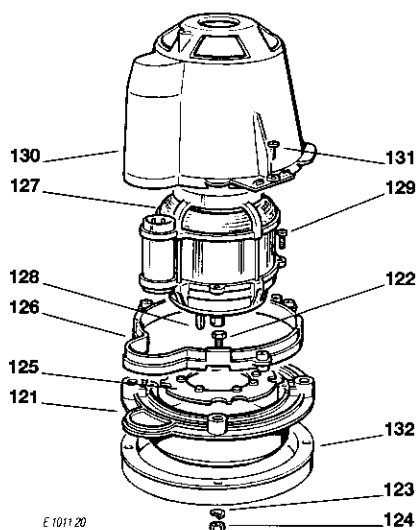

Pos. Nr.	Codice Code Kodex	Descrizione	Description	Description	Beschreibung	Q.tà Q.ty-Q.tè Menge

**GRUPPO MOTORE ELETTRICO
MOTOR ASS.Y
MOTEUR ELECTRIQUE
ELEKTROMOTOR**

121	22207211/2	FLANGIA	FLANGE	BRIDE	FLANSCH	1
122	12691800/0	VITE	SCREW	VIS	SCHRAUBE	4
123	12583500/0	GROWER	GROWER	GROWER	FEDERRING	4
124	12293200/0	DADO	NUT	ECRDU	MUTTER	4
125	22720360/1	SCHERMO VENTILAZIONE	VENTILATION SCREEN	ECRAU VENTILATION	ÜFTUNGSSCHIRM	1
126	22174006/1	DISTANZIALE	SPACER	ENTRETOISE	DISTANZIARING	1
127	18563063/0	MOTORE IBMEI 1500W (230V)	IBMEI MOTOR 1500W (230V)	MOTEUR IBMEI 1500W (230V)	MOTDR IBMEI 1500W (230V)	1
127b	18740049/0	VENTOLA MOTORE IBMEI	IBMEI MOTOR FAN	VENTILATEUR MOTEUR IBMEI	IBMEI LÜFTER	1
127c	18222038/0	CONDENSATORE 20 µF	CONDENSER 20 µF	CONDENSEUR 20 µF	KONDENSATOR 20 µF	1
128	12139440/0	LINGUETTA	FEATHER	CLAVETTE	KEIL	1
129	12735410/0	VITE	SCREW	VIS	SCHRAUBE	4
130	22785060/1	SUPPORTO CAPOTTINA	COVER SUPPORT	SUPPORT CAPOT	HAUBEHALTER	1
131	12728710/0	VITE	SCREW	VIS	SCHRAUBE	4
132	81003471/0	DISTANZIALE	SPACER	ENTREYOISE	DISTANZRING	1