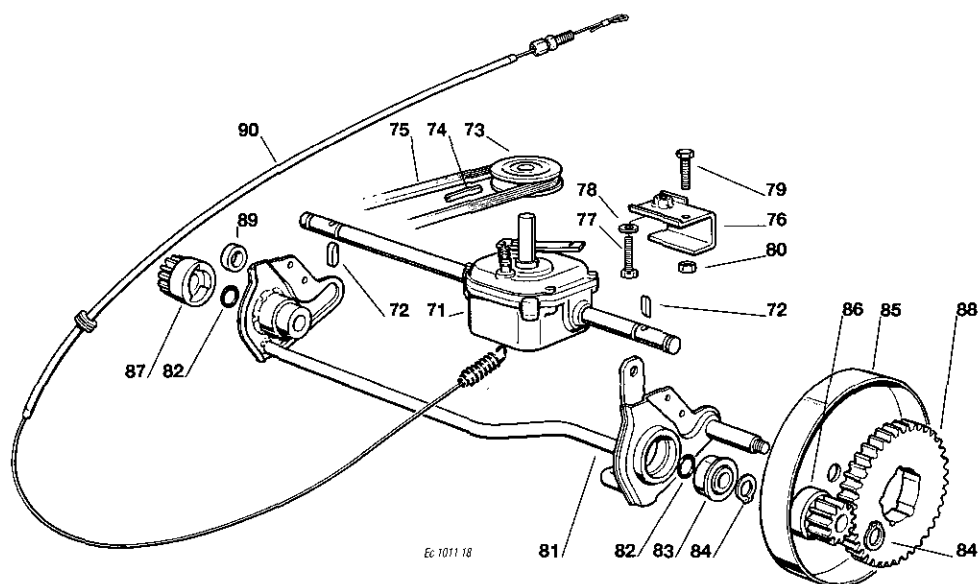

Pos. Nr.	Codice Coda Kodex	Descrizione	Description	Description	Beschreibung	Q.tà Q.ty-Q.tè Menge

**GRUPPO TRAZIONE
REAR DRIVE
GROUPE TRACTION
ANTRIEB**

71	18652002/0	GRUPPO TRAZIONE (PLASTICA)	REAR DRIVE (PLASTIC)	GROUPE TRACTION (PLASTIQUE)	ANTRIEB (KUNSTOFF)	1
-	18652012/0	GRUPPO TRAZIONE (ALLUMINIO)	REAR DRIVE (ALUMINIUM)	GROUPE TRACTION (ALUMINIUM)	ANTRIEB (ALUMINIUM)	1
72	22328600/1	LINGUETTA TRASCINAMENTO	DRIVING KEY	CLAVETTE	MITNEHMERLAPPEN	2
73	22601904/0	PULEGGIA 4 KM/H	PULLEY 4 KM/H	POULIE 4 KM/H	RIEMENSCHIEBE 4 KM/H	1
74	12645705/0	SPINA	PIN	GOUILLE	STIFT	1
75	35063710/0	CINGHIA Z 25	BELT Z 25	COURROIE Z 25	RIEMEN Z 25	1
76	81005104/0	SUPPORTO TRAZIONE	SUPPORT	SUPPORT	ANTRIEBHALTER	1
77	12793600/0	VITE	SCREW	VIS	SCHRAUBE	1
78	12293200/0	DADO	NUT	ECROU	MUTTER	1
79	12689515/0	VITE	SCREW	VIS	SCHRAUBE	1
80	12154500/0	DADO	NUT	ECROU	MUTTER	1
81	81001252/1	ASSE RUOTE POSTERIORE	REAR WHEELS AXLE	AXE ROUES ARRIERE	HINTERRARDER ACHSE	1
82	12019900/0	ANELLO OR	OR RING	BAGUE OR	RING OR	2
83	22122200/0	CUSCINETTO	BEARING	ROULEMENT	KUGELLAGER	2
84	12608600/0	SEEGER	SEEGER	SEEGER	SEEGER	4
85	81006846/0	PROTEZIONE RUOTE	WHEEL GUARD	PROTECTION ROUE	RAEDERSCHUTZ	2
86	22570120/0	PIGNONE SINISTRO	LEFT PINION	PIGNON GAUCHE	RECHT RITZEL	1
87	22570110/0	PIGNONE DESTRO	RIGHT PINION	PIGNON DROITE	LINCHT RITZEL	1
88	22120105/1	CORONA	RING GEAR	COURONNE	KRANZ	2
89	22170800/0	DISTANZIALE	SPACER	ENTRETOISE	DISTANZRING	1
90	81001144/0	COMANDO TRAZIONE	REAR DRIVE	GROUPE TRACTION	ANTRIEB	1