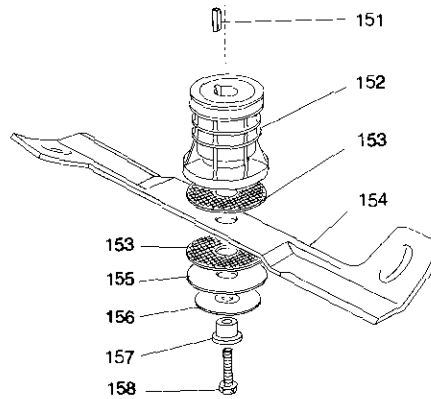

Pos. Nr.	Codice Code Kodex	Descrizione	Description	Description	Beschreibung	Q.tà Q.ty-Q.tè Menge
133	35064197/0	CINGHIA	BELT	COURROIE	RIEMEN	1
134	81001139/0	COMANDO TRAZIONE	REAR DRIVE	ENTRETOISE	DISTANZRING	1
135	12154320/0	DADO	NUT	ECROU	MUTTER	1
136	22806421/0	SUPPORTO TRAZIONE	SUPPORT	SUPPORT	ANTRIEBHALTER	1
137	12740000/0	VITE	SCREW	VIS	SCHRAUBE	1
138	12293200/0	DADO	NUT	ECROU	MUTTER	2
139	12521350/0	RONDELLA	WASHER	RONDELLE	SCHEIBE	1
140	12793900/0	VITE	SCREW	VIS	SCHRAUBE	1

**GRUPPO COLTELLO
BLADE ASS.Y
GROUPE DES LAMES
MESSERSATZT**

151	12139100/0	LINGUETTA	FEATHER	CLAVETTE	KEI	1
152	22465611/0	MOZZO	HUB	MOYEU	HALTER	1
153	22672110/1	RONDELLA FRIZIONE	CLUTCH WASHER	RONDELLE FRICTION	KUPPLUNGSSCHEIBE	2
154	81004398/0	COLTELLO	BLADE	LAME	MESSER	1
155	12508120/0	MOLLA A TAZZA	CUPPED SPRING	RESSORT	TELLER FEDER	1
156	22672105/0	RONDELLA	WASHER	RONDELLE	SCHEIBE	1
157	22041940/0	BUSSOLA FRIZIONE	CLUTCH BUSH	DOUILLE FRICTION	KUPPLUNGSSCHEIBE	1
158	12736825/0	VITE	SCREW	VIS	SCHRAUBE	1