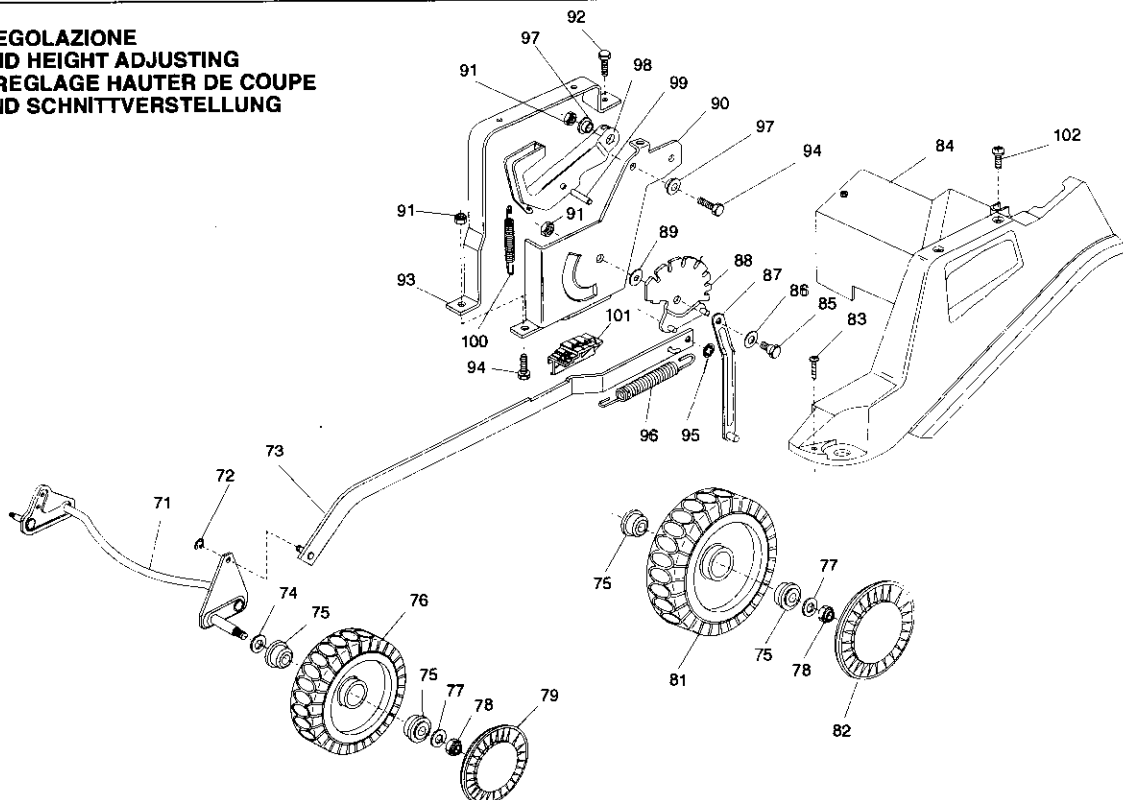

**RUOTE E REGOLAZIONE
WHEELS AND HEIGHT ADJUSTING
ROUES ET REGLAGE HAUTER DE COUPE
RAEDER UND SCHNITTVERSTELLUNG**

Dovendo sostituire in garanzia le parti contrassegnate con* rivolgersi al costruttore del motore

If you have to change the pieces indicated with * on warranty you adress to after sales service of Engine Manufacturer

Si vous devez substituer les pièces indiquées avec * sous garantie vous devez vous adresser au service après ventes de la Mainson Constructrice du moteur

Bitte wenden sie sich bei Garantierparaturen der mit * gekennzeichneten Teile an die Kundendienststelle des Motorhersteller