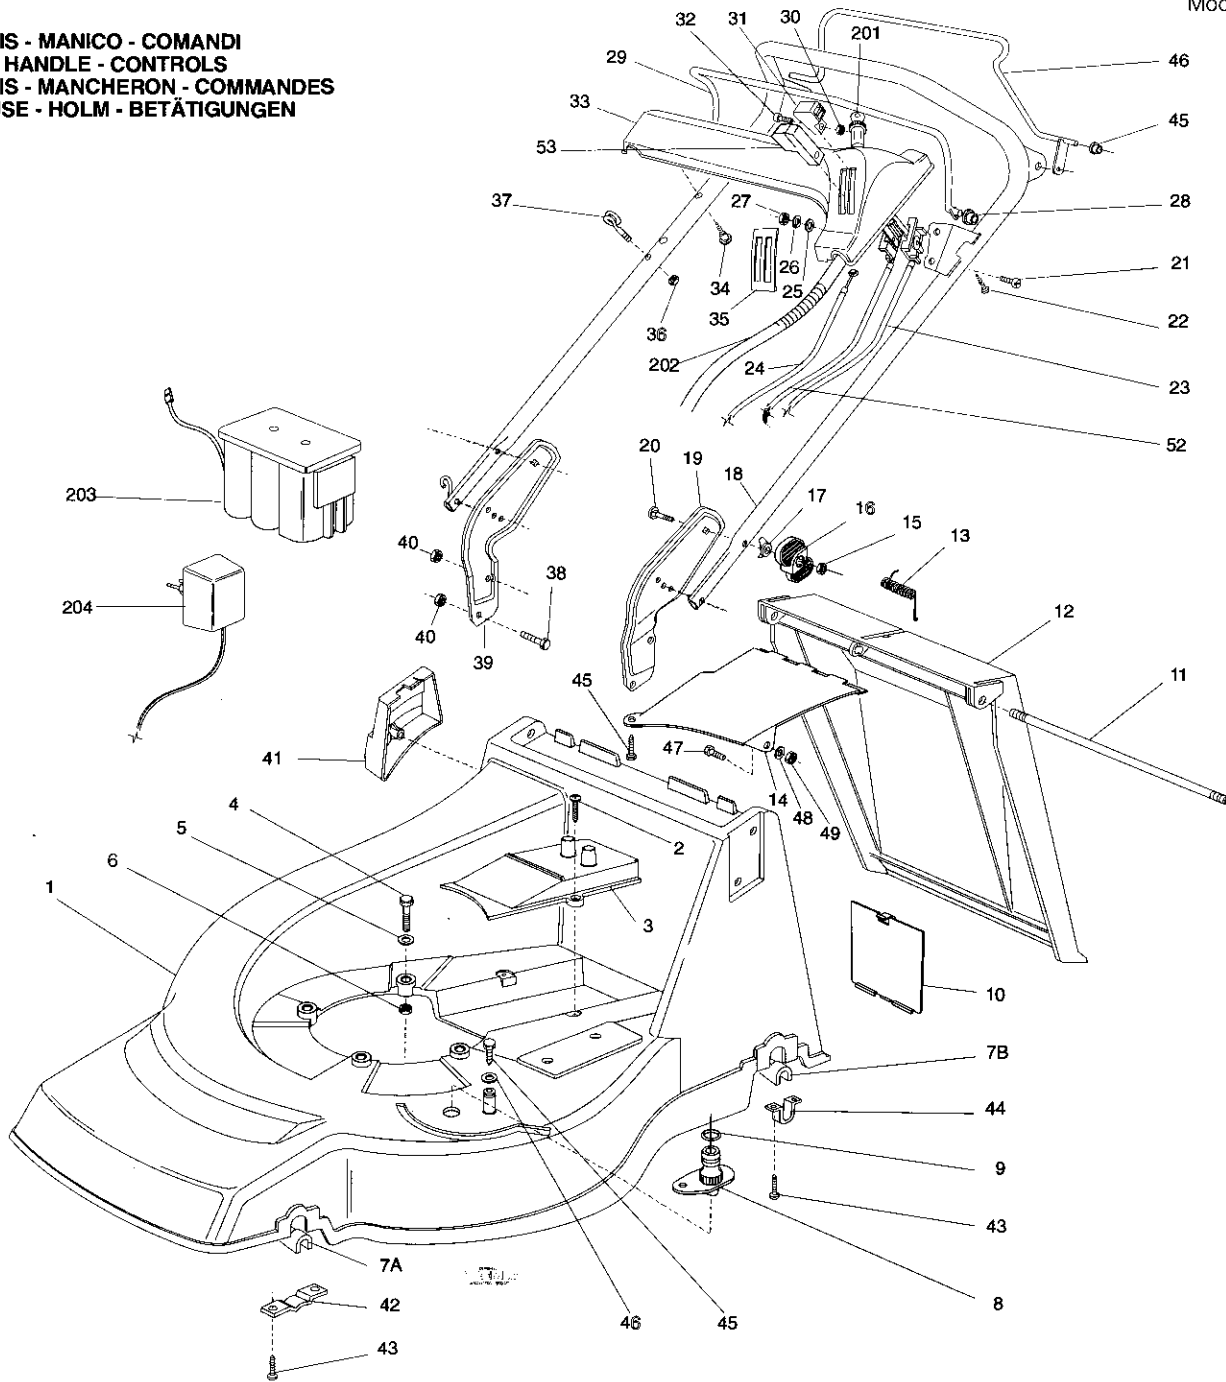

Pos. Nr.	Codice Code Kodex	Descrizione	Description	Description	Beschreibung	Q.tà Q.ty-Q.tè Menge
1	81000301/0	CHASSIS ROSSO	RED DECK	CHASSIS ROUGE	GEHÄUSE ROT	1
-	81000304/0	CHASSIS GIALLO	YELLOW DECK	CHASSIS JAUNE	GEHÄUSE GELB	1
-	81000306/0	CHASSIS VERDE	GREEN DECK	CHASSIS VERT	GEHÄUSE GRÜN	1
2	12728522/0	VITE	SCREW	VIS	SCHRAUBE	2
3	22060181/0	CARTER	DECK	CHASSIS	GEHÄUSE	1
4	12691800/0	VITE	SCREW	VIS	SCHRAUBE	3/2
-	12692080/0	VITE	SCREW	VIS	SCHRAUBE	0/1
5	12521350/0	RONDELLA	WASHER	RONDELLE	SCHIBE	3
6	12155000/0	DADO	NUT	ECROU	MUTTER	3
7A	22038400/0	BRONZINA	BUSH	DOUILLE	BUCHSE	2
7B	22038399/0	BRONZINA	BUSH	DOUILLE	BUCHSE	2
8	22034000/0	ATTACCO ACQUA LAVAGGIO	WASHING CONNECTION	ATTACHE LAVAGE	WASCHENVERBINDUNG	1
9	19035000/0	ANELLO OR	OR RING	BAGUE OR	RING OR	1
10	22595352/0	PORTINA CHIUSURA	INSPECTION DOOR	VOYANT DE VISITE	ABDECK PLATTE	1
11	22517856/0	PERNO	PIN	PIVOT	BOLZEN	1
12	22600023/2	PARASASSI	STONE-GUARD	PARE-PIERRES	PRALLBLECH	1
13	22450270/0	MOLLA	SPRING	RESSORT	FEDER	1