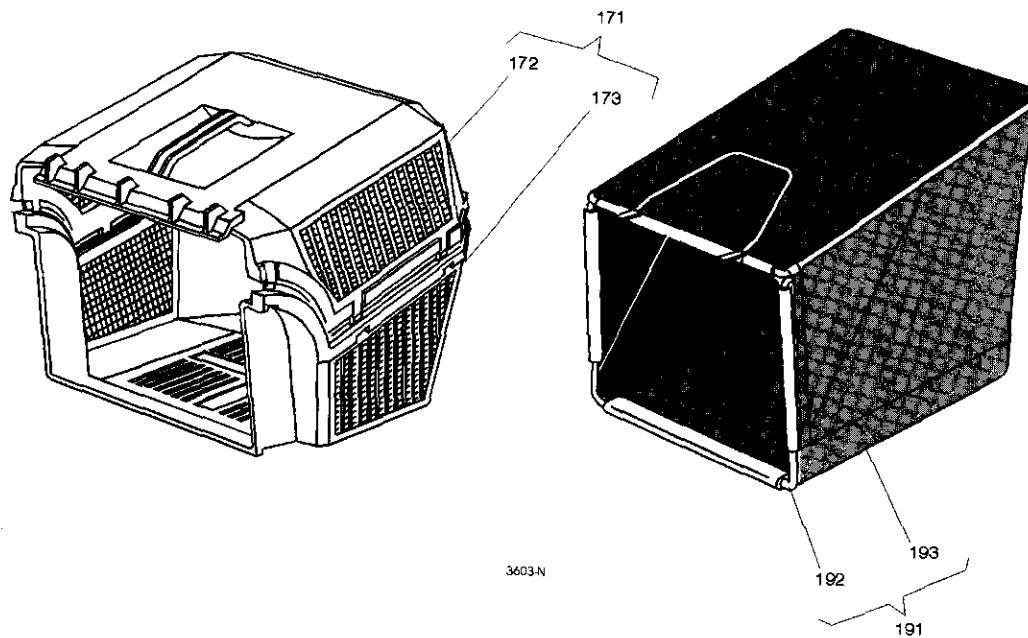

Pos. Nr.	Codice Code Kodex	Descrizione	Description	Description	Beschreibung	Q.tà Q.ty-Q.tè Menge

**SACCO RACCOGLIERBA
GRASS-CATCHER
BAC DE RAMASSAGE
GRASFANGKORB**

171	96500000/0	SACCO COMPLETO	COMPLETE GRASS-BOX	BAC COMPLETE	KOMPLETER KORB	1
172	22486065/0	PARTE SUPER. SACCO	UPPER GRASS-BOX	PARTE SUPERIEURE SAC	OBERKORB	1
173	22486064/0	PARTE INFER. SACCO	LOWER GRASS-BOX	PARTE INFERIEURE SAC	UNTERKORB	1
191	96400000/0	ASS. SACCO TELA	CANVASS GRASSCATCHER ASS.Y	ENSEMBLE SAC EN TOILE	KOMPLETTER SACK	1
192	61006430/0	TELAIO	CHASSIS	CHASSIS	RAHMEN	1
193	81002124/1	TELA SACCO	FABRIC BOX	TOILE POUR SAC	TUCK FÜR SACK	1
-	81008610/0	DOTAZIONE VITERIA	SCREWS OUTFIT	DOTATION VISSERIE	SCHRAUBEN SATZ	1
-	81008499/1	DOTAZIONE CRUSCOTTO	DASH-BOARD OUTFIT	DOTATION CONSOLE	KONSOLE SATZ	1