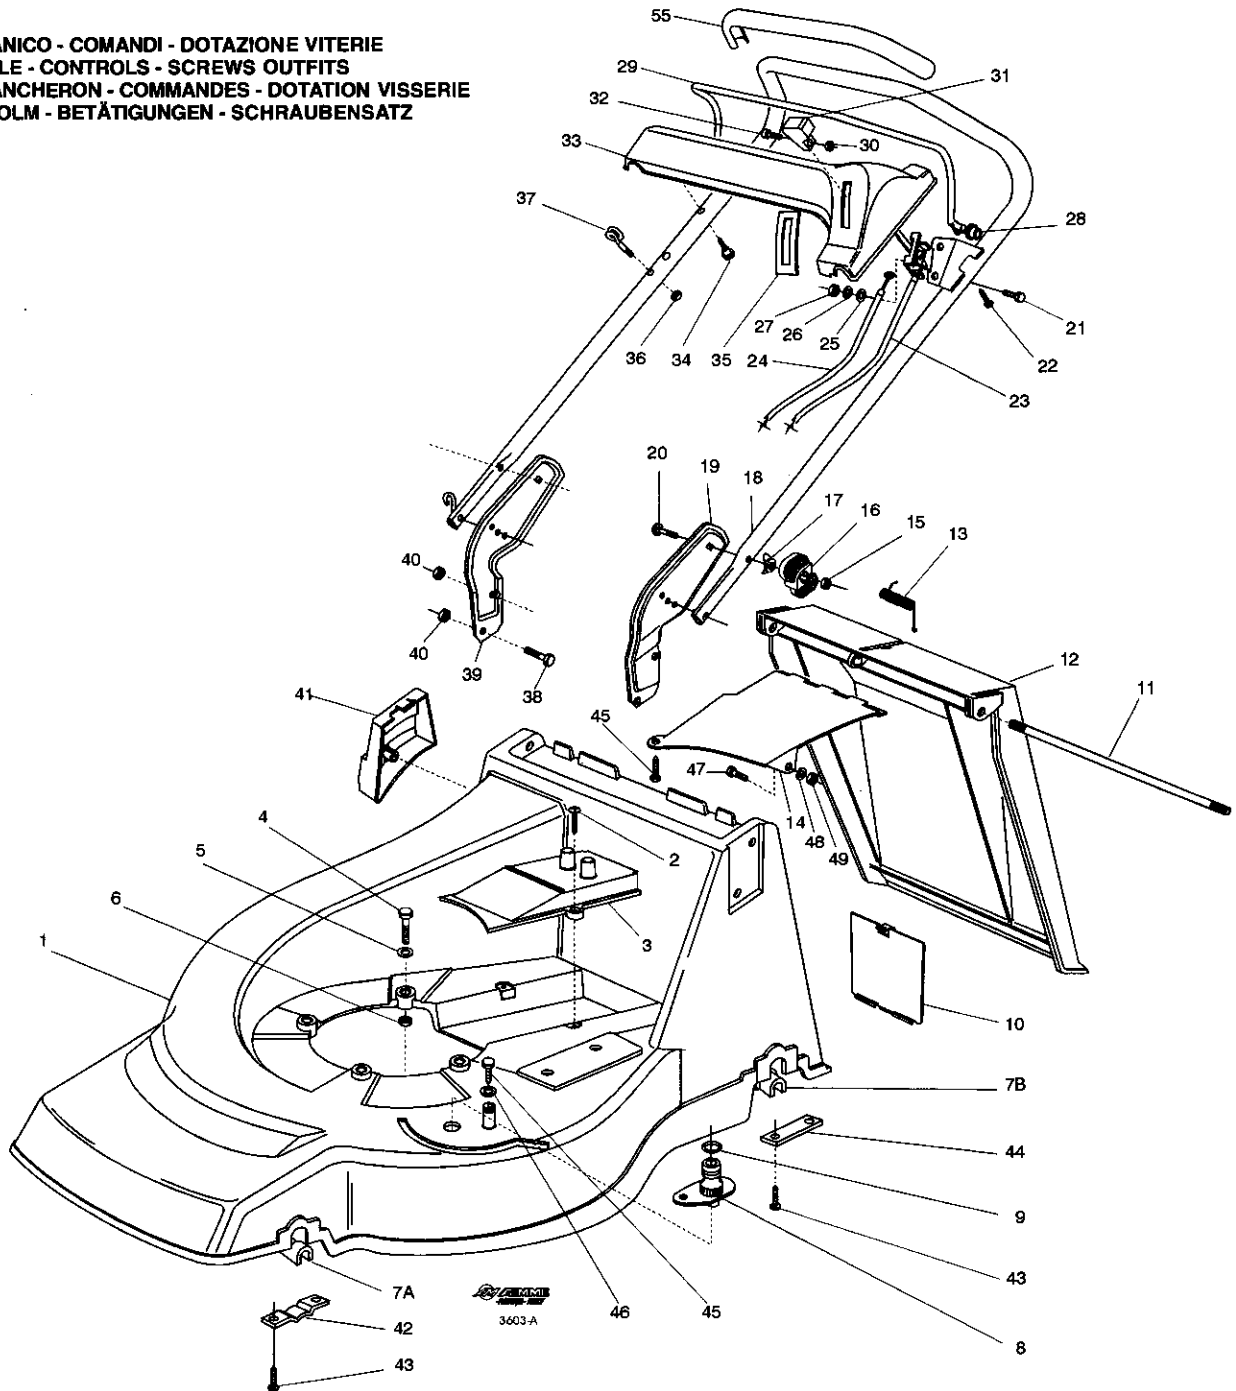

CHASSIS - MANICO - COMANDI - DOTAZIONE VITERIE
DECK - HANDLE - CONTROLS - SCREWS OUTFITS
CHÂSSIS - MANCHERON - COMMANDES - DOTATION VISSERIE
GEHÄUSE - HOLM - BETÄTIGUNGEN - SCHRAUBENSATZ

Pos. Nr.	Codice Code Kodex	Descrizione	Description	Description	Beschreibung	Q.tà Q.ty-Q.tè Menge
1	81001652/0	CHASSIS ROSSO	RED DECK	CHÂSSIS ROUGE	ROTES GEHÄUSE	1
-	81001654/0	CHASSIS GIALLO	YELLOW DECK	CHÂSSIS JAUNE	GELBES GEHÄUSE	1
-	81001656/0	CHASSIS VERDE	GREEN DECK	CHÂSSIS VERT	GRÜNES GEHÄUSE	1
2	12728522/0	VITE	SCREW	VIS	SCHRAUBE	2
3	22060181/1	CARTER CINGHIA	BELT PROTECTION	PROTECTION COURROIRE	RIEMENSCHUTZ	1
4	12691800/0	VITE	SCREW	VIS	SCHRAUBE	3/2
-	12692080/0	VITE	SCREW	VIS	SCHRAUBE	0/1
5	12521350/0	RONDELLA	WASHER	RONDELLE	SCHEIBE	3
6	12155000/0	DADO	NUT	ECROU	MUTTER	3
7A	22038400/1	BRONZINA	BUSH	DOUILLE	BUCHSE	2
7B	22038399/0	BRONZINA	BUSH	DOUILLE	BUCHSE	2
8	22034000/0	ATTACCO ACQUA LAVAGGIO	WASHING CONNECTION	ATTAQUE LAVAGE	WASCHENVERBINDUNG	1