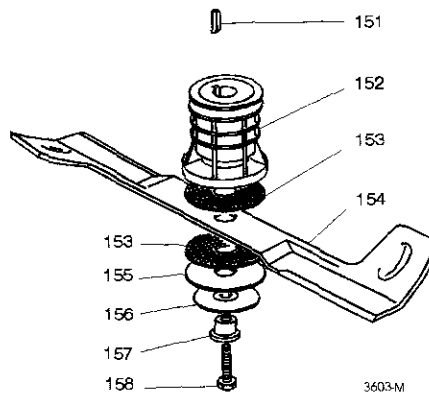

**GRUPPO COLTELLO
BLADE ASS.Y
GROUPE LAME
MESSERSATZ**

151	12139100/0	LINGUETTA	FEATHER	CLAVETTE	KEIL	1
152	22465611/0	MOZZO	HUB	MOYEU	NABE	1
153	22672110/1	RONDELLA FRIZIONE	CLUTCH WASHER	RONDELLE FRICTION	KUPPLUNGSSCHEIBE	2
154	81004398/0	COLTELLO	BLADE	LAME	MESSER	1
155	12508120/0	MOLLA A TAZZA	CUPPED SPRING	RESSORT	TELLER FEDER	1
156	22672105/0	RONDELLA	WASCHER	RONDELLE	SCHEIBE	1
157	22041940/0	BUSSOLA FRIZIONE	CLUTCH BUSH	DOUILLE FRICTION	KUPPLUNGSSCHEIBE	1
158	12736850/0	VITE	SCREW	VIS	SCHRAUBE	1