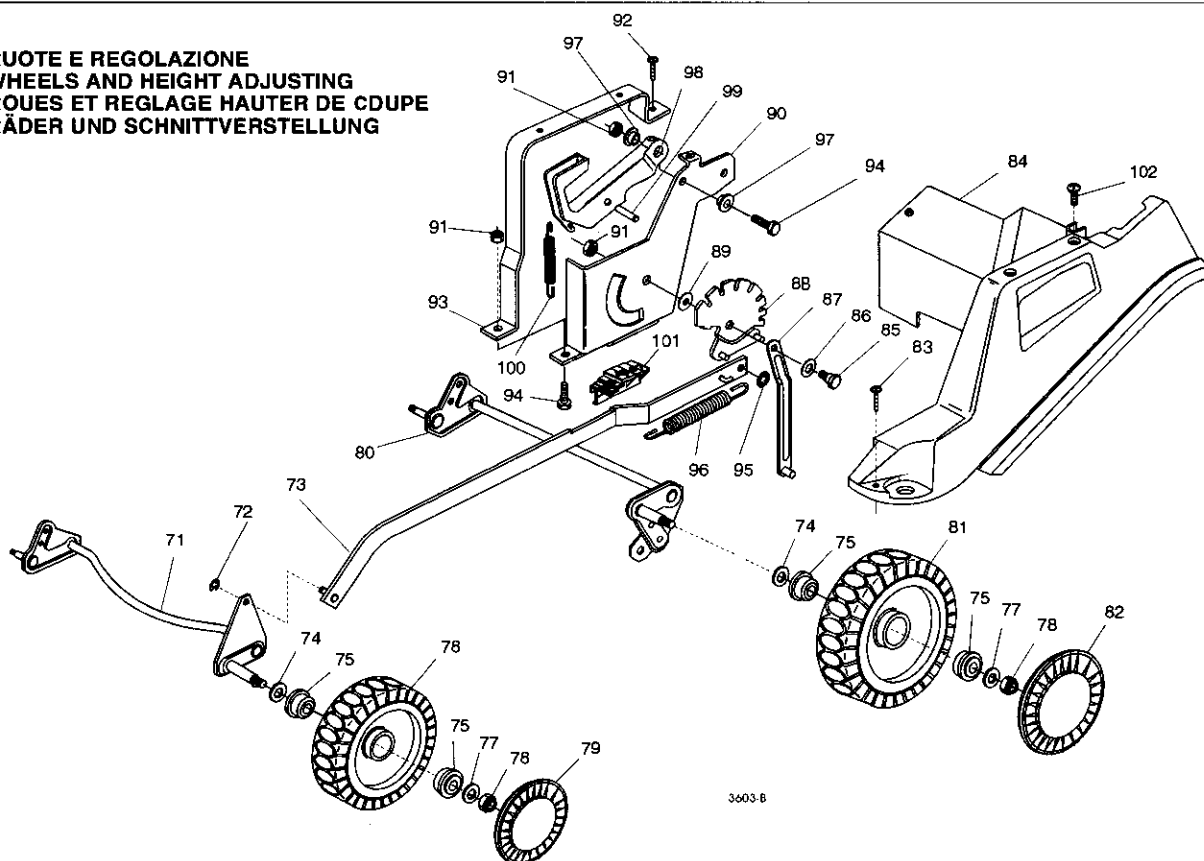

**RUOTE E REGOLAZIONE
WHEELS AND HEIGHT ADJUSTING
ROUES ET REGLAGE HAUTEUR DE CDUPE
RÄDER UND SCHNITTVERSTELLUNG**