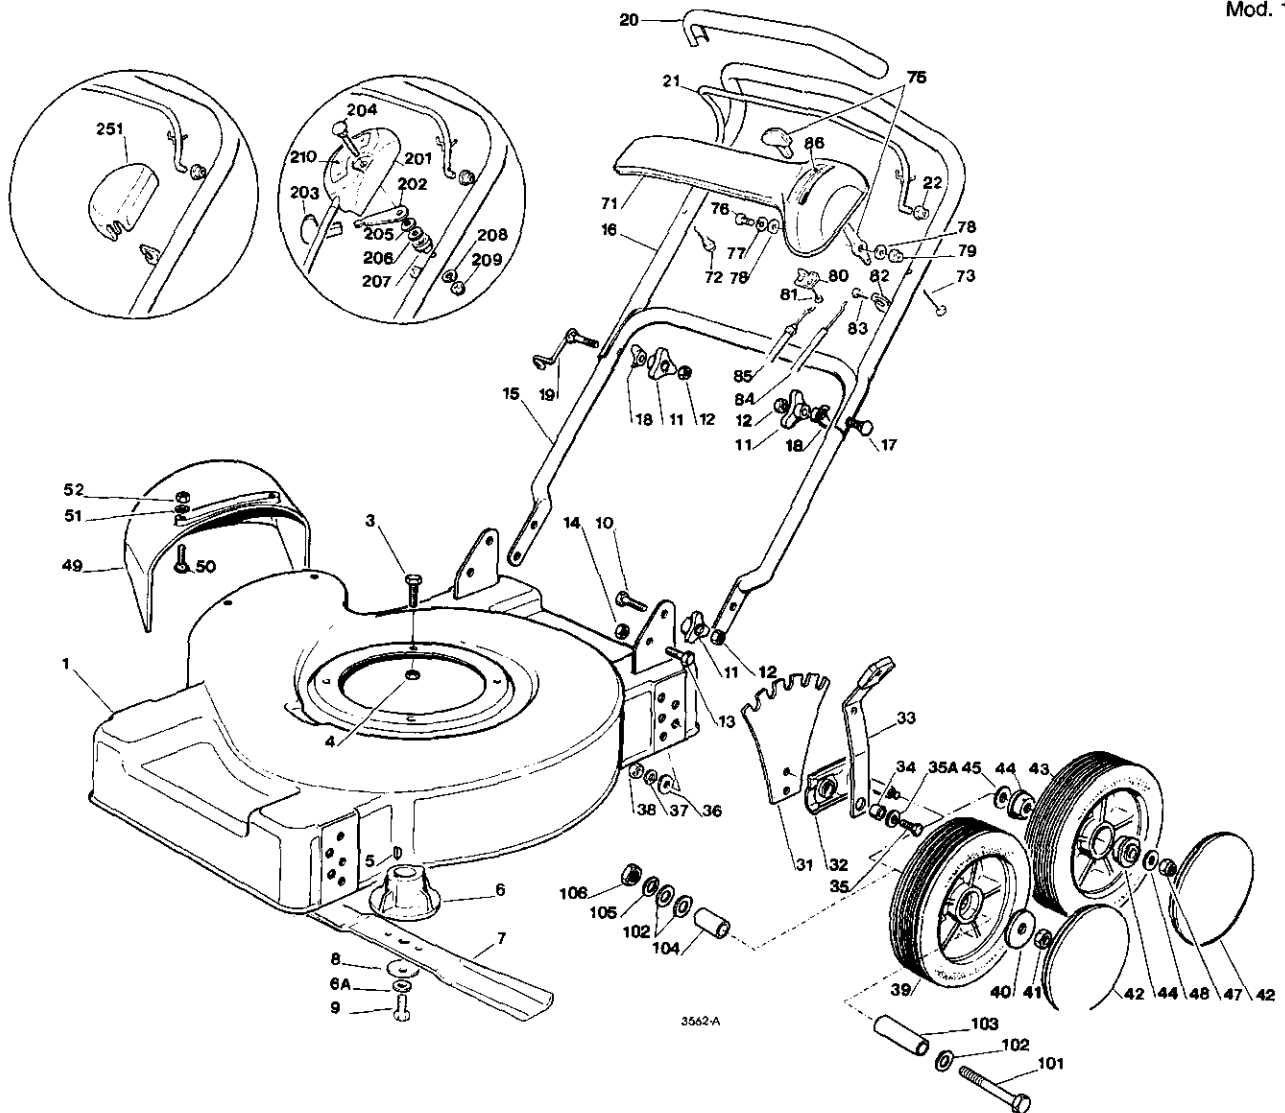

VISTE ESPLOSE
EXPLODED VIEWS

VUES ECLATEES
SPRENGZEICHNUNGEN

S 474 L

Mod. 1998

Pos. Nr.	Codice Kodex Code	Descrizione	Description	Description	Beschreibung	Q.tà Q.ty Q.tè Menge
1	81001551/1	CHASSIS ROSSO	RED DECK	CHÂSSIS ROUGE	ROTES GEHÄUSE	1
—	81001552/1	CHASSIS GIALLO	YELLOW DECK	CHÂSSIS JAUNE	GELBES GEHÄUSE	1
3	12793700/0	VITE	SCREW	VIS	SCHRAUBE	3
4	12293201/0	DADO	NUT	ECROU	MUTTER	3
5	12139100/0	LINGUETTA	FEATHER	CLAVETTE	KEIL	1
6	22463015/0	MOZZO	HUB	MOYEU	HALTER	1
7	81004346/2	COLTELLO	BLADE	LAME	MESSER	1
8	22160400/0	DISCO	DISK	DISQUE	RADKAPPE	1
8A	12523080/0	RONDELLA	WASHER	RONDELLE	SCHEIBE	1
9	12735684/0	VITE	SCREW	VIS	SCHRAUBE	1
10	12793700/0	VITE	SCREW	VIS	SCHRAUBE	2
11	22399900/0	MANOPOLA	KNOB	POIGNÉE	GRIF	2
12	12293200/0	DADO	NUT	ECROU	MUTTER	2
13	12792610/0	VITE	SCREW	VIS	SCHRAUBE	2
14	12155000/0	DADO	NUT	ECROU	MUTTER	2
15	81006978/0	PARTIE INF. MANICO	LOWER HANDLE	PARTIE INF. MANCHERON	UNTERHOLM	1
16	81007018/0	PARTIE SUP. MANICO	UPPER HANDLE	PARTIE SUP. MANCHERON	OBERHOLM	1
17	12819201/0	VITE	SCREW	VIS	SCHRAUBE	1
18	22680006/1	RONDELLA	WASHER	RONDELLE	SCHEIBE	2
19	81003801/0	MOLLA GUIDA	SPRING	RESSORT	FEDER	2
20	22291050/0	IMPUGNATURA MANICO NERA	BLACK HANDGRIP	POIGNÉE NOIRE	SCHWARZER HANDGRIF	1
—	22291051/0	IMPUGNATURA MANICO ROSSA	RED HANDGRIP	POIGNÉE ROUGE	RÖTER HANDGRIF	1
—	22291052/0	IMPUGNATURA MANICO GIALLA	YELLOW HANDGRIP	POIGNÉE JAUNE	GELBER HANDGRIF	1
21	81003291/2	LEVA FRENO MOTORE	BRAKE LEVER	LEVIER FREIN MOTEUR	MOTORBREMSEHEBEL	1
22	22041966/0	BOCCOLA	BUSH	DOUILLE	BUCHSE	2
31	22735537/0	SETTORE REGOLAZIONE	ADJUSTMENT SUPPORT	SECTEUR REGLAGE	VERSTELLUNGSEKTOR	4
32	81005082/0	SUPPORTO RUOTA	WHEEL SUPPORT	SUPPORT ROUE	RADHALTER	4