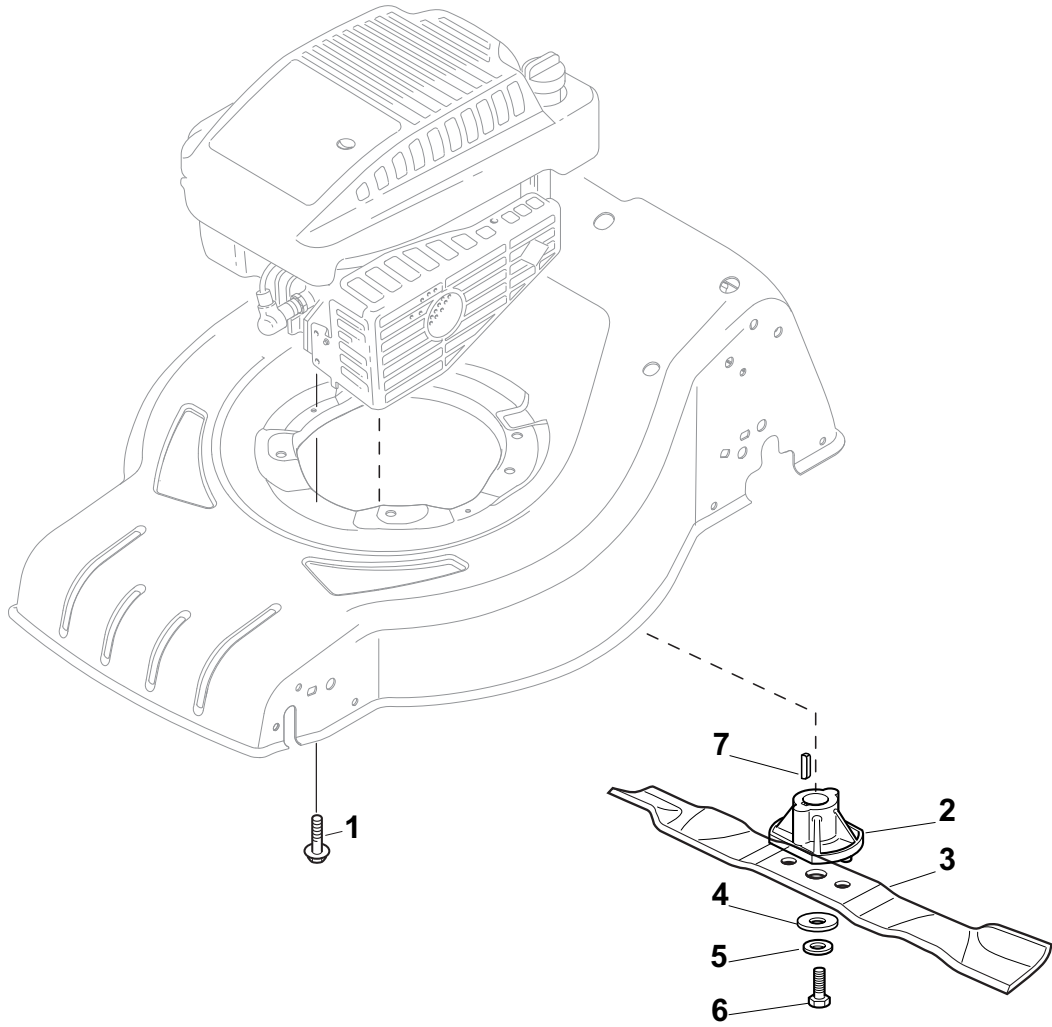

POS	PART. NO	Q.ty	DESCRIPTION	DESCRIZIONE	DESCRIPTION	BESCHREIBUNG	REMARKS
1	112735109/1	1	Screw	Vite	Vis	Schraube	GGP196cc
1	112735108/1	2	Screw	Vite	Vis	Schraube	GGP196cc
1	112735108/1	3	Screw	Vite	Vis	Schraube	B&S-GGP-Honda
1	112691100/0	3	Screw	Vite	Vis	Schraube	B&S E Series
2	22463012/2	1	Hub, Crankshaft Ø 22.2	Mozzo, Albero Motore Ø 22.2	Moyeu, Arbre Moteur Ø 22.2	Halter, Motorwelle Ø 22.2	B&S-GGP
2	122463020/1	1	Hub, Crankshaft Ø 25	Mozzo, Albero Motore Ø 25	Moyeu, Arbre Moteur Ø 25	Halter, Motorwelle Ø 25	Honda
3	81004346/3	1	Blade Standard	Coltello Standard	Lame Standard	Messer Standard	
4	22160400/0	1	Elastic Washer	Disco Elastico	Rondelle Elastique	Elastischescheibe	
5	12523080/0	1	Washer	Rosetta	Rondelle	Scheibe	
6	12735698/0	1	Screw	Vite	Vis	Schraube	
7	12139100/0	1	Feather, Crankshaft Ø 22.2	Linguetta, Albero Motor Ø 22.2	Clavette, Arbre Moteur Ø 22.2	Keil, Motorwelle Ø 22.2	B&S-GGP
7	12139150/0	1	Feather, Crankshaft Ø 25	Linguetta, Albero Motor Ø 25	Clavette, Arbre Moteur Ø 25	Keil, Motorwelle Ø 25	Honda