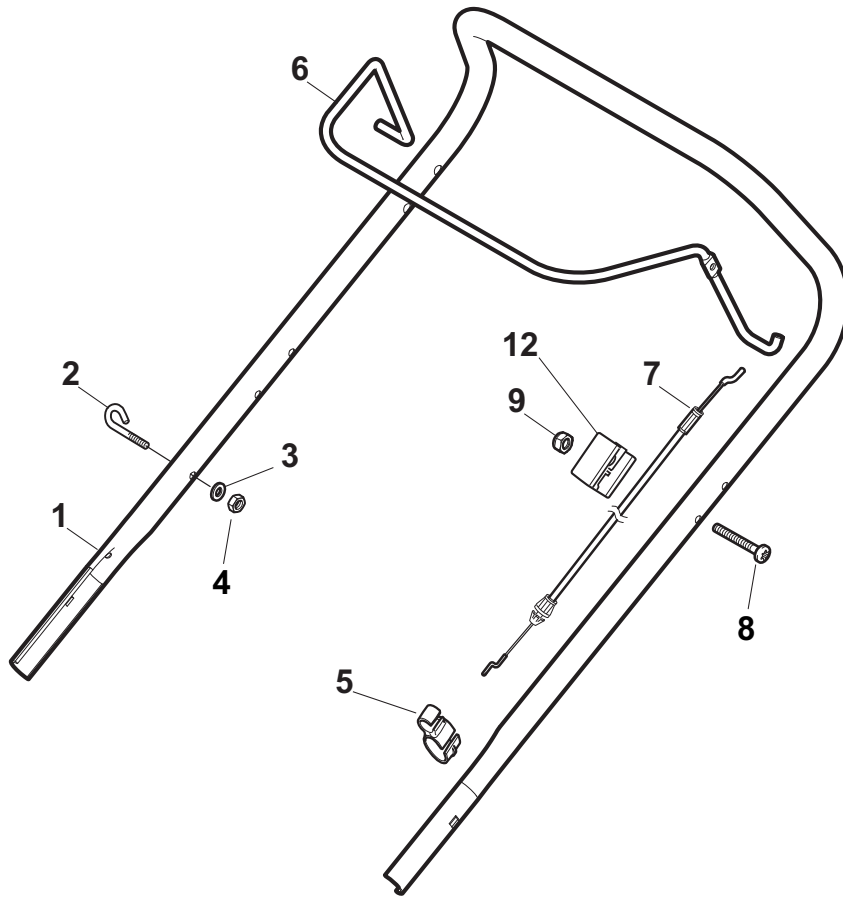

POS	PART. NO	Q.ty	DESCRIPTION	DESCRIZIONE	DESCRIPTION	BESCHREIBUNG	REMARKS
1	381006739/0	1	Handle, Upper Part	Manico, Parte Sup	Mancheron, Partie Superieure	Holm, Oberteil	
1	381006745/0	1	Handle, Upper Part with sponge handgrip	Manico, Parte Sup. con impugantura in spugna	Mancheron, Partie Superieure avec éponge poignée	Holm, Oberteil Handgriff Schwamm	
2	22430313/0	1	Guide Spring	Molla Guida	Ressort De Guide	Feder Führer	
3	12521330/0	1	Washer	Rosetta	Rondelle	Scheibe	
4	12154510/0	1	Nut	Dado	Ecrou	Mutter	
5	118390020/0	1	Fairlead	Fermacavo	Fixation Cable	Kabelbefestigung	
6	181003363/1	1	Lever, Engine Brake Black	Leva Freno Motore Nero	Levier Frein Moteur Noire	Hebel, Motorbremse, Schwarz	
6	381003365/0	1	Lever, Engine Brake Yellow	Leva Freno Motore Giallo	Levier Frein Moteur Jaune	Hebel, Motorbremse, Gelb	
6	381003376/0	1	Lever, Engine Brake Red	Leva Freno Motore Rosso	Levier Frein Moteur Rouge	Hebel, Motorbremse, Rot	
7	181030054/0	1	Cable, Thread Engine Brake	Cavo Freno Motore	Cable Frein Moteur	Kabel, Motorbremse	GGP150cc
7	181030056/0	1	Cable, Thread Engine Brake	Cavo Freno Motore	Cable Frein Moteur	Kabel, Motorbremse	B&S-GGP-B&S E Series
7	181030069/0	1	Cable, Thread Engine Brake	Cavo Freno Motore	Cable Frein Moteur	Kabel, Motorbremse	Honda
8	12727783/0	1	Screw	Vite	Vis	Schraube	
9	12154510/0	1	Nut	Dado	Ecrou	Mutter	
12	22551640/0	1	Plate	Piastrina	Plaquette	Plättchen