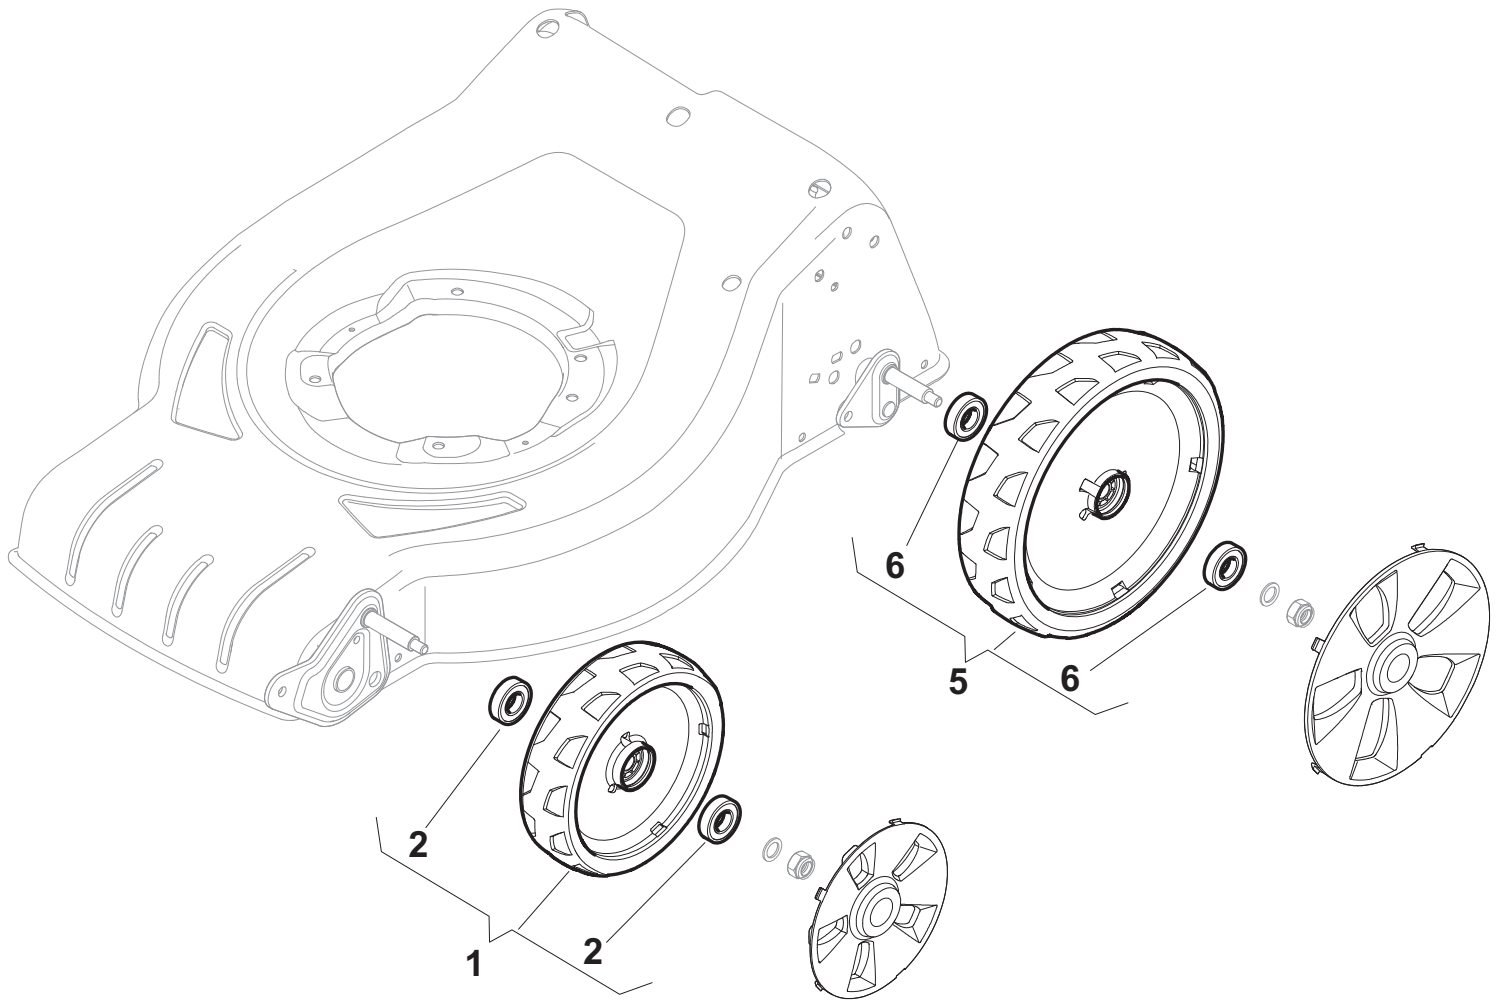

POS	PART. NO	Q.ty	DESCRIPTION	DESCRIZIONE	DESCRIPTION	BESCHREIBUNG	REMARKS
1	381007448/0	2	Wheel Ø 180	Ruota Ø 180	Roue Ø 180	Rad Ø 180	
2	19216035/0	4	Bearing	Cuscinetto	Coussinet	Lager	
5	381007449/0	2	Wheel Ø 240	Ruota Ø 240	Roue Ø 240	Rad Ø 240	
6	19216035/0	4	Bearing	Cuscinetto	Coussinet	Lager