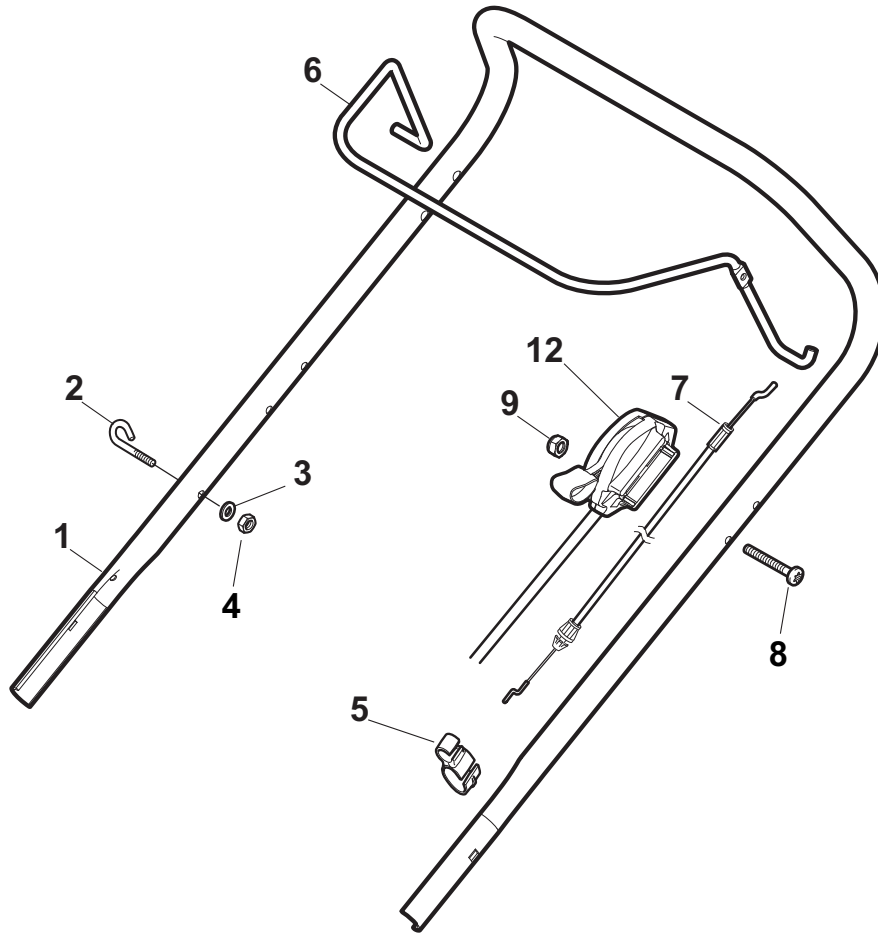

POS	PART. NO	Q.ty	DESCRIPTION	DESCRIZIONE	DESCRIPTION	BESCHREIBUNG	REMARKS
1	322500106/0	1	Front Combi	Pettine Anteriore	Peigne Avant	Vorne Comb	
2	112728698/0	2	Screw	Vite	Vis	Schraube	

POS	PART. NO	Q.ty	DESCRIPTION	DESCRIZIONE	DESCRIPTION	BESCHREIBUNG	REMARKS
1	322226170/0	1	Mask, Black	Mascherina, Nero	Mesque, Noire	Maske, Schwarz	
2	112728698/0	2	Screw	Vite	Vis	Schraube	

POS	PART. NO	Q.ty	DESCRIPTION	DESCRIZIONE	DESCRIPTION	BESCHREIBUNG	REMARKS
1	322226168/0	1	Mask, Black	Mascherina, Nero	Mesque, Noire	Maske, Schwarz	
2	112728698/0	2	Screw	Vite	Vis	Schraube	

POS	PART. NO	Q.ty	DESCRIPTION	DESCRIZIONE	DESCRIPTION	BESCHREIBUNG	REMARKS
1	381006737/0	1	Handle, Lower Part	Manico, Parte Inf	Mancheron, Partie Inferieure	Holm, Unterteil	
2	112819110/0	2	Screw	Vite	Vis	Schraube	
3	122671651/0	2	Washer	Rosetta	Rondelle	Scheibe	
4	22399900/0	2	Knob	Manopolina	Poignée	Griff	Black
4	322399840/0	2	Knob	Manopolina	Poignée	Griff	Yellow
4	322399846/0	2	Knob	Manopolina	Poignée	Griff	Red
5	12293200/0	2	Nut	Dado	Ecrou	Mutter	
7	12818900/0	2	Screw	Vite	Vis	Schraube	
9	22399900/0	2	Knob	Manopolina	Poignée	Griff	Black
9	322399840/0	2	Knob	Manopolina	Poignée	Griff	Yellow
9	322399846/0	2	Knob	Manopolina	Poignée	Griff	Red
10	12293200/0	2	Nut	Dado	Ecrou	Mutter	
11	12155000/0	2	Nut	Dado	Ecrou	Mutter	
12	12521350/0	2	Washer	Rosetta	Rondelle	Scheibe	
13	12369500/0	2	Elastic Washer	Rosetta Elastica	Rondelle Elastique	Elastische Scheibe	
14	12760605/0	2	Screw	Vite	Vis	Schraube	
15	381008691/0	1	Outfit, Screws	Dotazione Viteria	Dotation Visserie	Satz, Schrauben	Black
15	381008692/0	1	Outfit, Screws	Dotazione Viteria	Dotation Visserie	Satz, Schrauben	Yellow
15	381008695/0	1	Outfit, Screws	Dotazione Viteria	Dotation Visserie	Satz, Schrauben	Red