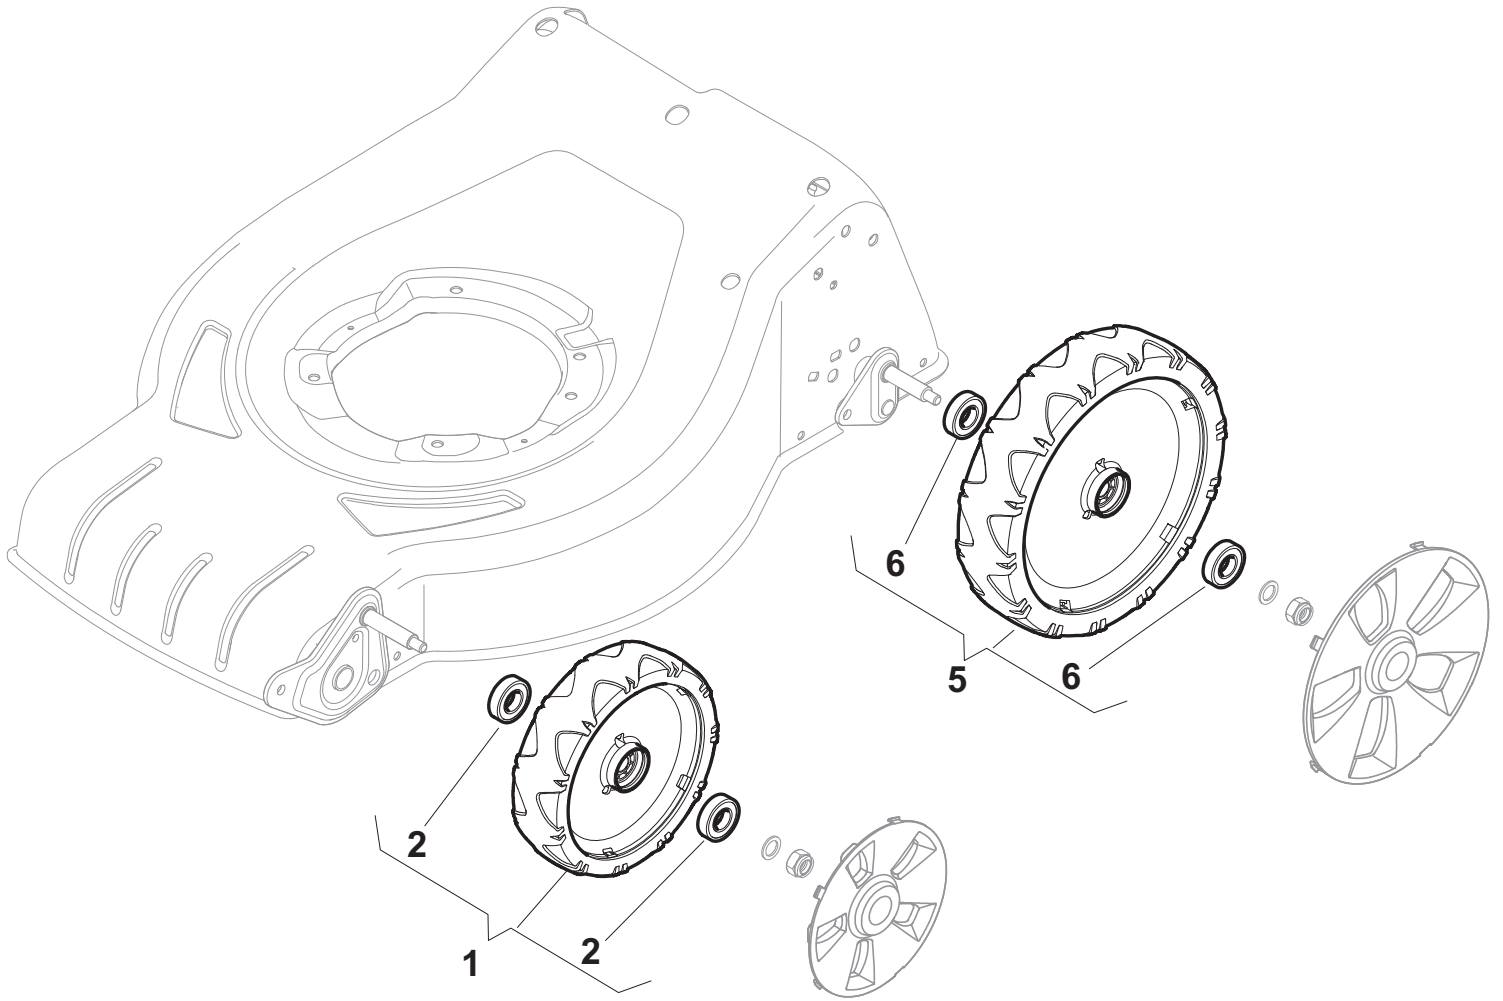

POS	PART. NO	Q.ty	DESCRIPTION	DESCRIZIONE	DESCRIPTION	BESCHREIBUNG	REMARKS
1	381007450/0	2	Wheel Ø 180	Ruota Ø 180	Roue Ø 180	Rad Ø 180	
2	19216035/0	4	Bearing	Cuscinetto	Coussinet	Lager	
5	381007456/0	2	Wheel Ø 240	Ruota Ø 240	Roue Ø 240	Rad Ø 240	
6	19216035/0	4	Bearing	Cuscinetto	Coussinet	Lager