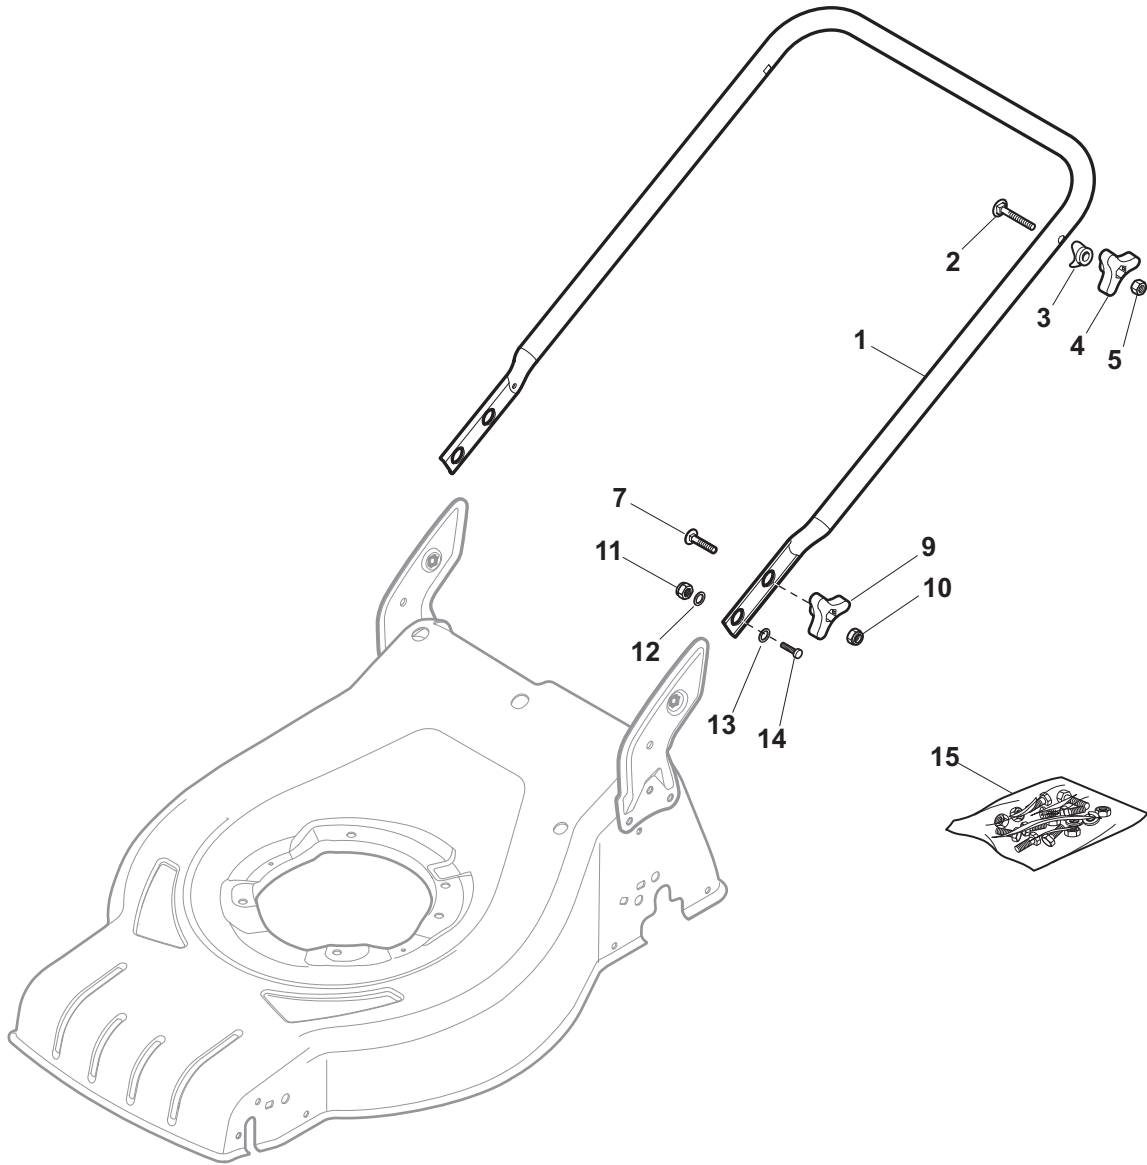

POS	PART. NO	Q.ty	DESCRIPTION	DESCRIZIONE	DESCRIPTION	BESCHREIBUNG	REMARKS
1	381006737/0	1	Handle, Lower Part	Manico, Parte Inf	Mancheron, Partie Inferieure	Holm, Unterteil	
2	112819110/0	2	Screw	Vite	Vis	Schraube	
3	122671651/0	2	Washer	Rosetta	Rondelle	Scheibe	
4	22399900/0	2	Knob	Manopolina	Poignée	Griff	Black
4	322399840/0	2	Knob	Manopolina	Poignée	Griff	Yellow
4	322399846/0	2	Knob	Manopolina	Poignée	Griff	Red
5	12293200/0	2	Nut	Dado	Ecrou	Mutter	
7	12818900/0	2	Screw	Vite	Vis	Schraube	
9	22399900/0	2	Knob	Manopolina	Poignée	Griff	Black
9	322399840/0	2	Knob	Manopolina	Poignée	Griff	Yellow
9	322399846/0	2	Knob	Manopolina	Poignée	Griff	Red
10	12293200/0	2	Nut	Dado	Ecrou	Mutter	
11	12155000/0	2	Nut	Dado	Ecrou	Mutter	
12	12521350/0	2	Washer	Rosetta	Rondelle	Scheibe	
13	12369500/0	2	Elastic Washer	Rosetta Elastica	Rondelle Elastique	Elastische Scheibe	
14	12760605/0	2	Screw	Vite	Vis	Schraube	
15	381008691/0	1	Outfit, Screws	Dotazione Viteria	Dotation Visserie	Satz, Schrauben	Black
15	381008692/0	1	Outfit, Screws	Dotazione Viteria	Dotation Visserie	Satz, Schrauben	Yellow
15	381008695/0	1	Outfit, Screws	Dotazione Viteria	Dotation Visserie	Satz, Schrauben	Red