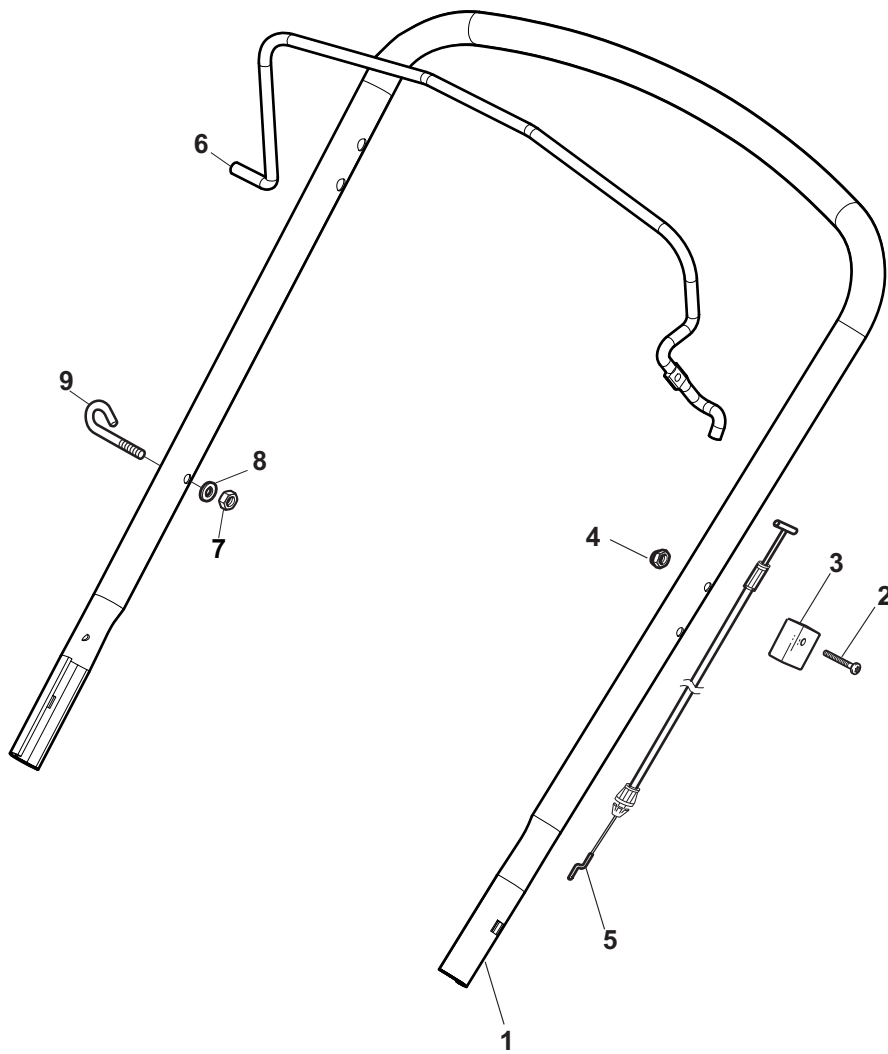

POS	PART. NO	Q.ty	DESCRIPTION	DESCRIZIONE	DESCRIPTION	BESCHREIBUNG	REMARKS
1	381006740/0	1	Handle, Upper Part	Manico, Parte Sup	Mancheron, Partie Sup	Holm, Oberteil	
2	112727788/0	1	Screw	Vite	Vis	Schraube	
3	322551640/0	1	Plate	Piastrina	Plaquette	Plättchen	
4	112154510/0	1	Nut	Dado	Ecrou	Mutter	
5	181030053/0	1	Cable, Thread Engine B	Cavo Freno Motore	Cable Frein Moteur	Kabel, Motorbremse	GGP150cc
5	181030084/0	1	Cable, Thread Engine B	Cavo Freno Motore	Cable Frein Moteur	Kabel, Motorbremse	B&S-GGP-Honda
6	181003369/0	1	Lever, Engine Brake	Leva Freno Motore	Levier Frein Moteur	Hebel, Motorbremse	
7	112154510/0	1	Nut	Dado	Ecrou	Mutter	
8	112521330/0	1	Washer	Rosetta	Rondelle	Scheibe	
9	122430313/0	1	Guide Spring	Molla Guida	Ressort De Guide	Feder Führer