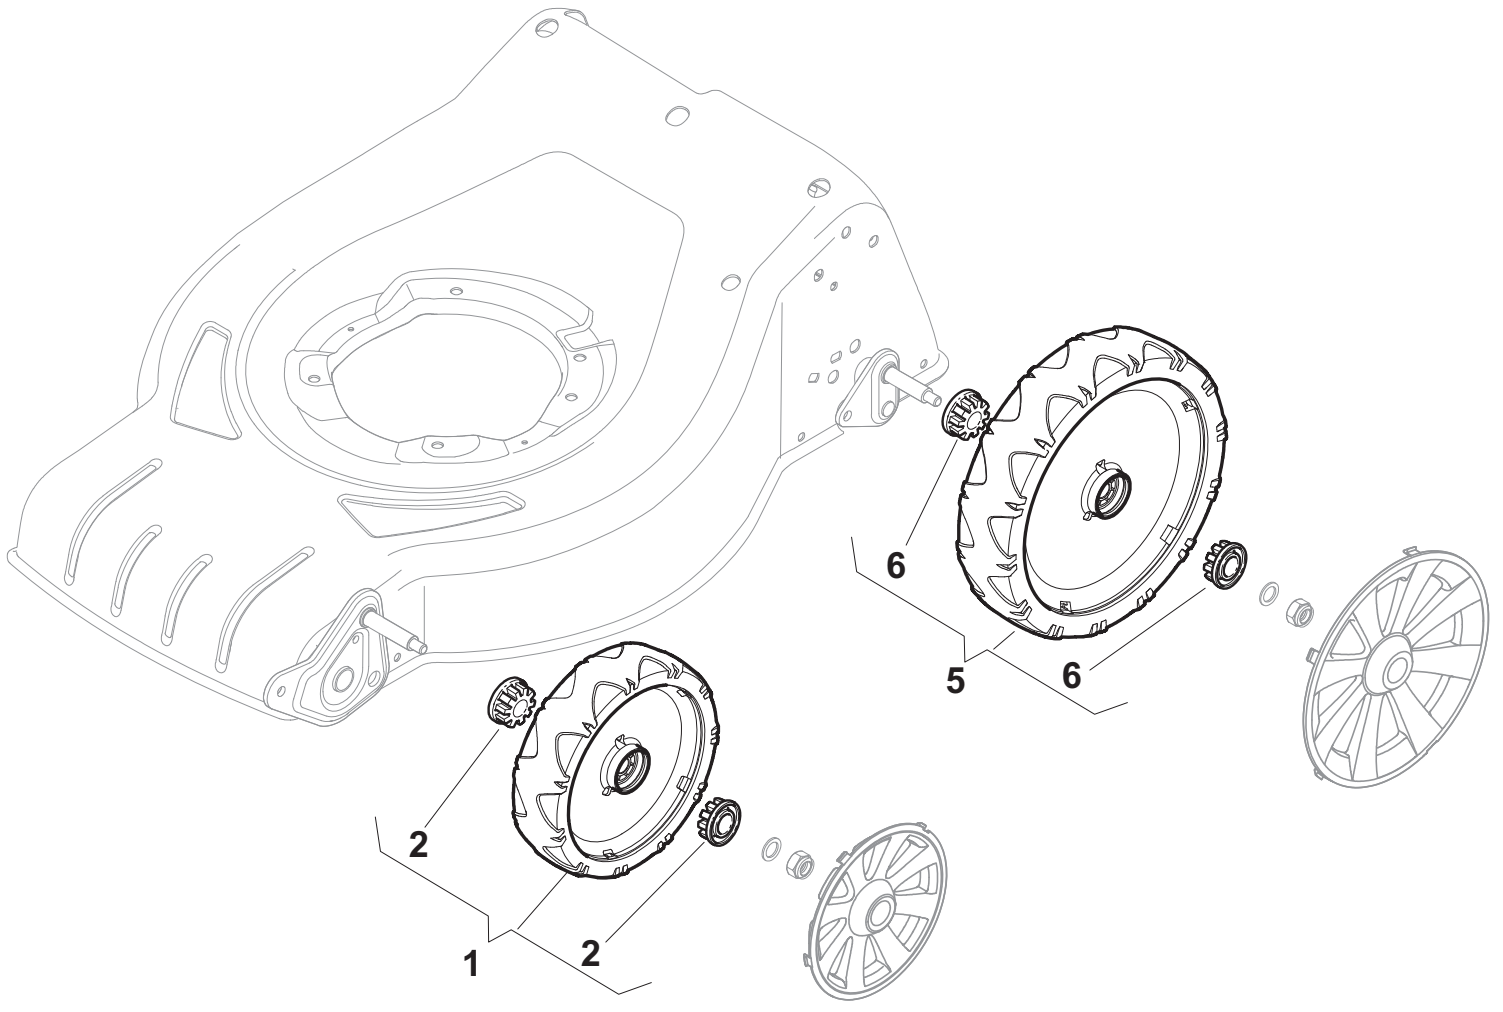

POS	PART. NO	Q.ty	DESCRIPTION	DESCRIZIONE	DESCRIPTION	BESCHREIBUNG	REMARKS
1	381007444/0	2	Wheel Ø 180	Ruota Ø 180	Roue Ø 180	Rad Ø 180	
2	322042064/0	4	Bush	Bussola	Douille	Buchse	
5	381007446/0	2	Wheel Ø 240	Ruota Ø 240	Roue Ø 240	Rad Ø 240	
6	322042064/0	4	Bush	Bussola	Douille	Buchse