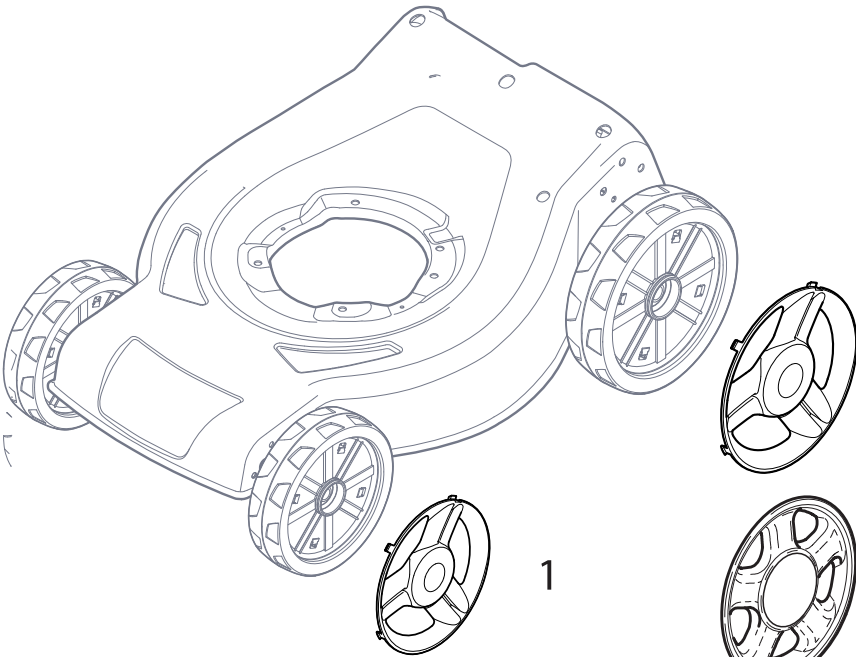

1 ← B

A →

1

2

2

3

3

4

4

5

5

6

6