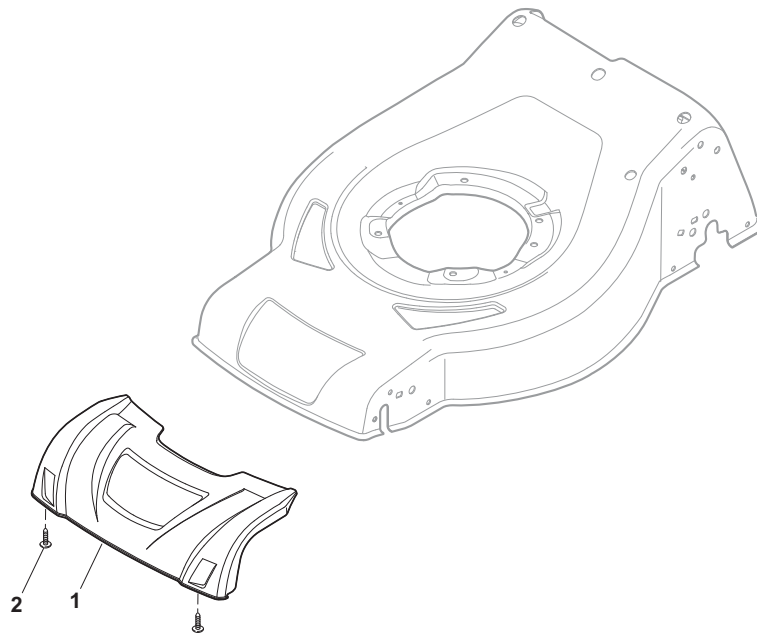

POS	PART. NO	Q.ty	DESCRIPTION	DESCRIZIONE	DESCRIPTION	BESCHREIBUNG	REMARKS
1	322226168/0	1	Mask, Black	Mascherina, Nero	Mesque, Noire	Maske, Schwarz	
2	112728698/0	2	Screw	Vite	Vis	Schraube