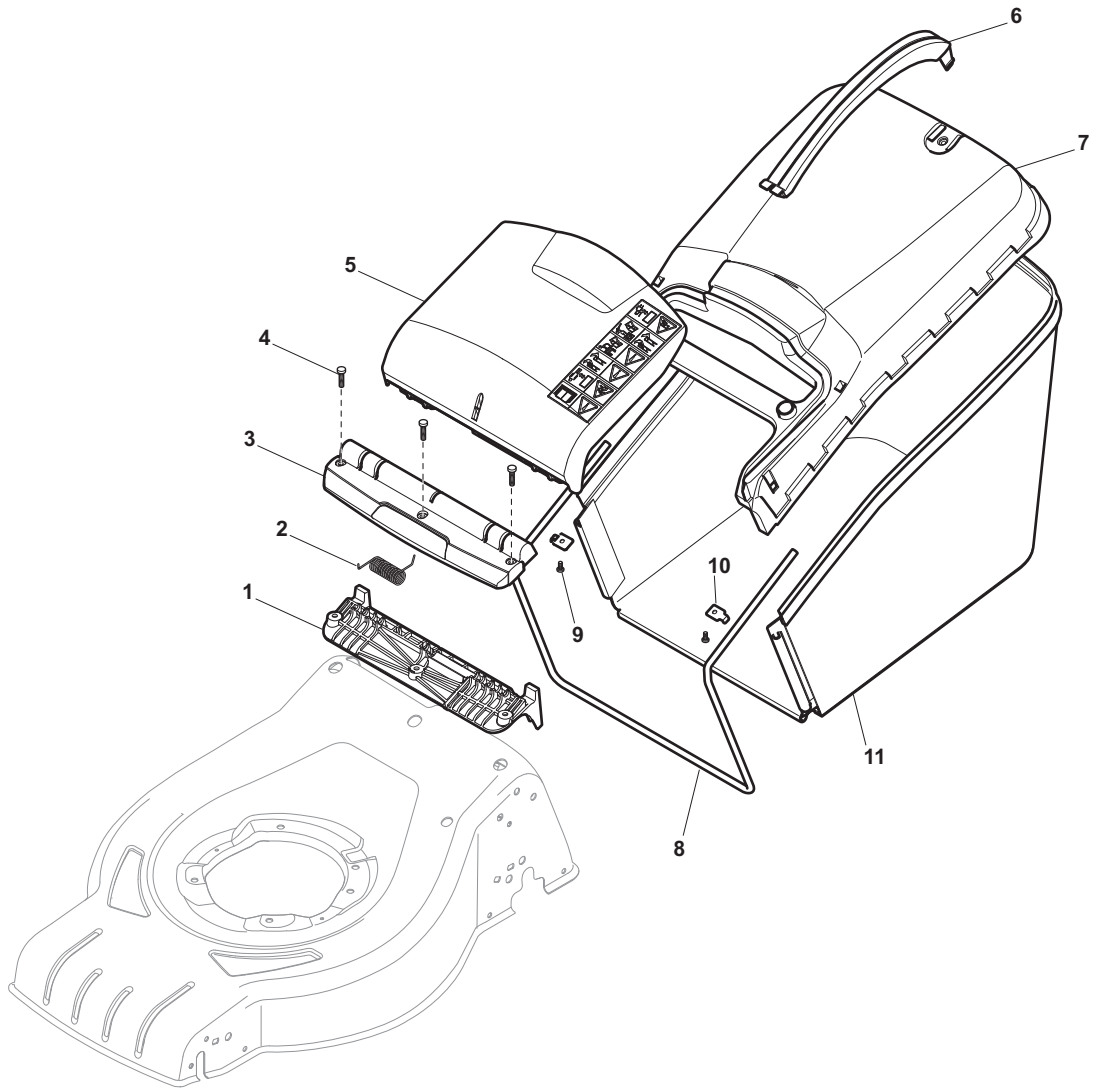

POS	PART. NO	Q.ty	DESCRIPTION	DESCRIZIONE	DESCRIPTION	BESCHREIBUNG	REMARKS
1	322785331/0	1	Support	Supporto	Support	Halter	
2	122450464/0	1	Spring	Molla	Ressort	Feder	
3	322109557/0	1	Cover, Grey	Copertura	Couvre	Kappe	Grey
3	322109556/0	1	Cover, Yellow	Copertura	Couvre	Kappe	Yellow
4	112728699/0	3	Screw	Vite	Vis	Schraube	
5	322600216/1	1	Stone-Guard, Grey	Parasassi	Pare-Pierres	Prallblech	Grey
5	322600214/1	1	Stone-Guard, Yellow	Parasassi	Pare-Pierres	Prallblech	Yellow
6	322393649/0	1	Handle	Maniglia	Poignée	Griff	
6	322393646/0	1	Handle	Maniglia	Poignée	Griff	
7	322486270/0	1	Grassbox Upper Part	Parte Sup.Sacco	Sac, Partie Superieure	Korb Oberteil	Grey
7	322486264/0	1	Grassbox Upper Part	Parte Sup.Sacco	Sac, Partie Superieure	Korb Oberteil	Yellow
8	122608561/0	1	Stiffening Lower	Rinforzo Inf	Réinforcement Inf	Verstärkung	
9	12728692/0	2	Screw	Vite	Vis	Schraube	
10	322545159/0	2	Plate	Piastrina	Plaquette	Plättchen	
11	181002318/0	1	Box, Fabric	Sacco, Tela	Sac, Toile	Sack, Tuck