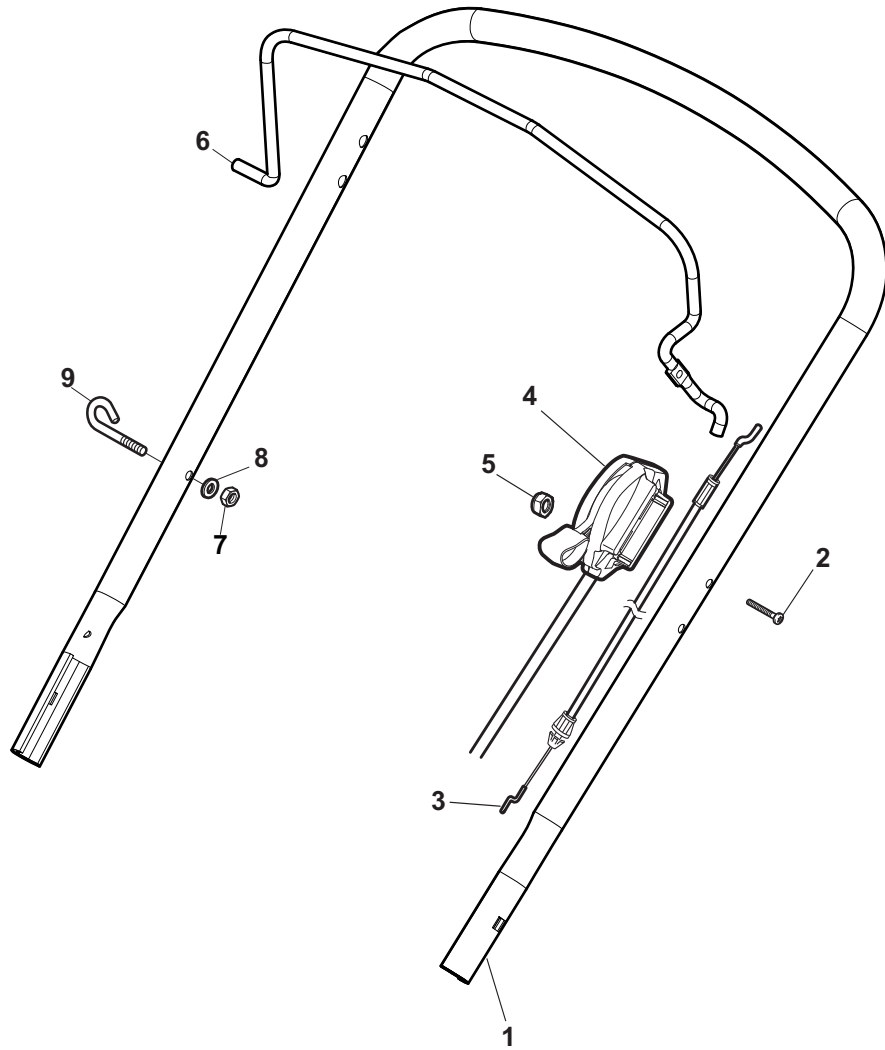

POS	PART. NO	Q.ty	DESCRIPTION	DESCRIZIONE	DESCRIPTION	BESCHREIBUNG	REMARKS
1	381006740/0	1	Handle, Upper Part	Manico, Parte Sup	Mancheron, Partie Superieure	Holm, Oberteil	
2	112727788/0	1	Screw	Vite	Vis	Schraube	
3	181030053/0	1	Cable, Thread Engine Brake	Cavo Freno Motore	Cable Frein Moteur	Kabel, Motorbremse	GGP150cc
3	181030084/0	1	Cable, Thread Engine Brake	Cavo Freno Motore	Cable Frein Moteur	Kabel, Motorbremse	GGP-B&S
4	181005521/0	1	Throttle Cable	Cavo Acceleratore	Cable, Accelérateur	Gashebel Kabel	GGP150cc
4	181005522/0	1	Throttle Cable	Cavo Acceleratore	Cable, Accelérateur	Gashebel Kabel	GGP-Honda
4	181005534/0	1	Throttle Cable	Cavo Acceleratore	Cable, Accelérateur	Gashebel Kabel	GGP 100cc
4	181005535/0	1	Throttle Cable	Cavo Acceleratore	Cable, Accelérateur	Gashebel Kabel	Honda-GGP
4	181005536/0	1	Throttle Cable	Cavo Acceleratore	Cable, Accelérateur	Gashebel Kabel	B&S575
5	112154510/0	1	Nut	Dado	Ecrou	Mutter	
6	181003369/0	1	Lever, Engine Brake	Leva Freno Motore	Levier Frein Moteur	Hebel, Motorbremse	
7	112154510/0	1	Nut	Dado	Ecrou	Mutter	
8	112521330/0	1	Washer	Rosetta	Rondelle	Scheibe	
9	122430313/0	1	Guide Spring	Molla Guida	Ressort De Guide	Feder Führer