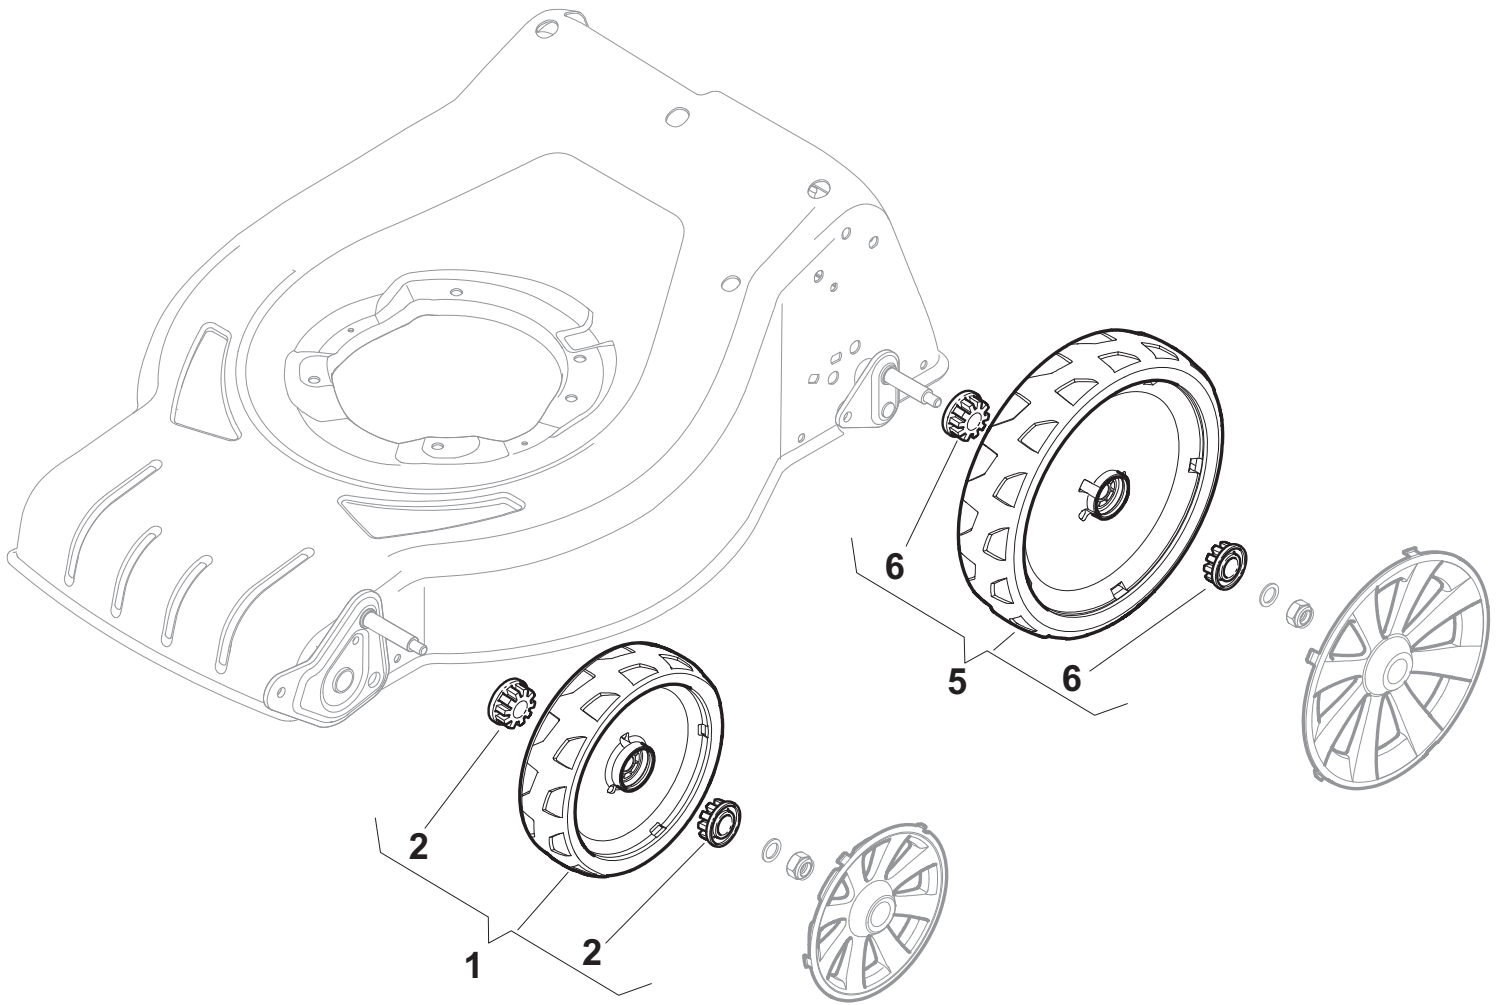

POS	PART. NO	Q.ty	DESCRIPTION	DESCRIZIONE	DESCRIPTION	BESCHREIBUNG	REMARKS
1	381007442/0	2	Wheel Ø 180	Ruota Ø 180	Roue Ø 180	Rad Ø 180	
2	322042064/0	4	Bush	Bussola	Douille	Buchse	
5	381007443/0	2	Wheel Ø 240	Ruota Ø 240	Roue Ø 240	Rad Ø 240	
6	322042064/0	4	Bush	Bussola	Douille	Buchse