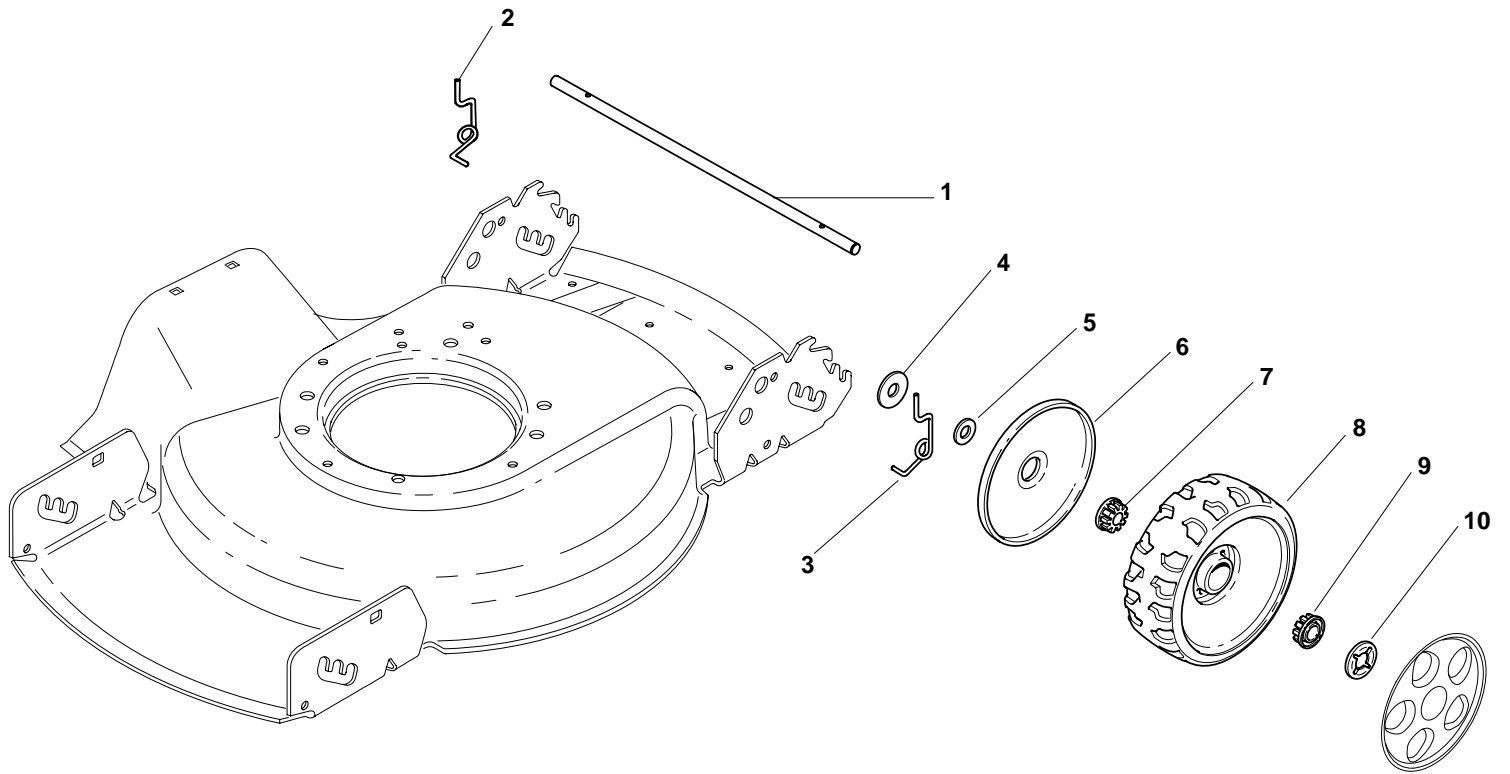

POS	PART. NO	Q.ty	DESCRIPTION	DESCRIZIONE	DESCRIPTION	BESCHREIBUNG	REMARKS
1	22033395/0	2	Axle	Asse	Axe	Achse	
2	22450442/0	2	R Spring	Molla Dx	Ressort D	Rechte Feder	
3	22450441/0	2	L Spring	Molla Sx	Ressort G	Linke Feder	
4	22671654/0	4	Washer	Rondella	Rondelle	Scheibe	
5	22671659/0	4	Washer	Rondella	Rondelle	Scheibe	
6	22600095/0	4	Protection	Protezione	Protection	Schutz	
7	22034515/1	4	Bush	Bussola	Douille	Buchse	
8	22686091/1	4	Wheel Ø 165	Ruota Ø 165	Roue Ø 165	Rad Ø 165	
9	22034508/0	4	Bush	Bussola	Douille	Buchse	
10	22020050/0	4	Snap Ring	Anello Elastico	Anneau Ressort	Sprengring