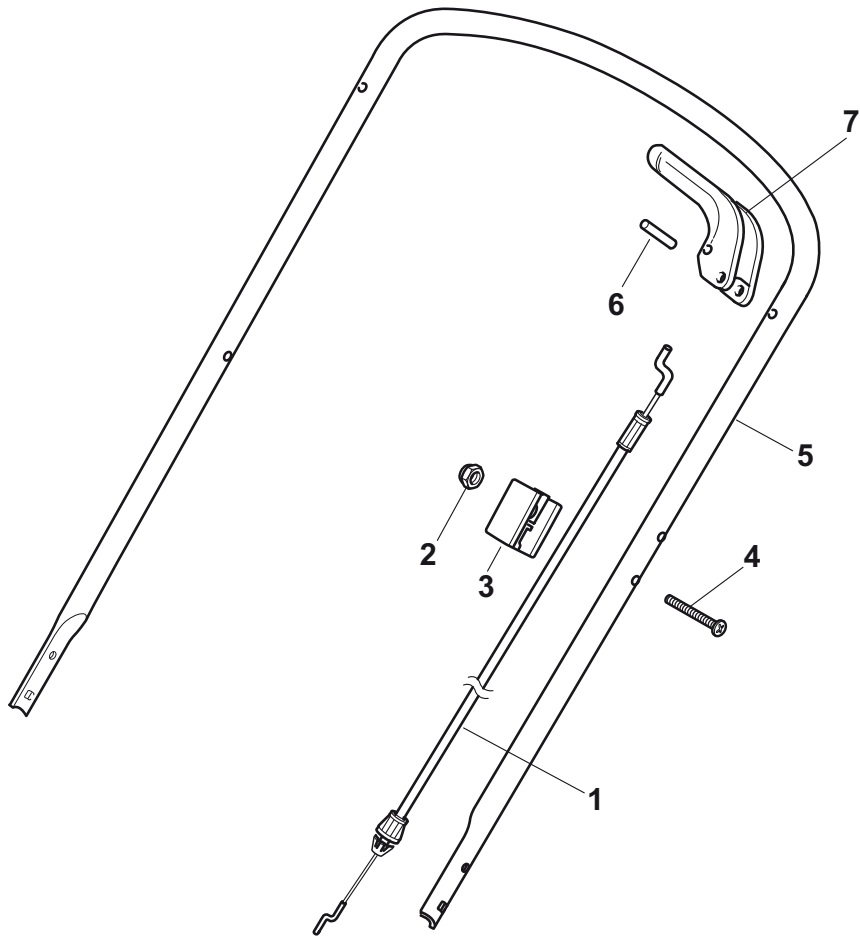

POS	PART. NO	Q.ty	DESCRIPTION	DESCRIZIONE	DESCRIPTION	BESCHREIBUNG	REMARKS
1	181000762/0	1	Cable, Thread Engine B	Cavo Freno Motore	Cable Frein Moteur	Kabel, Motorbremse	GGP-B&S
1	81000705/0	1	Cable, Thread Engine B	Cavo Freno Motore	Cable Frein Moteur	Kabel, Motorbremse	GGP 150cc
2	12154510/0	1	Nut	Dado	Ecrou	Mutter	
3	22551640/0	1	Plate	Piastrina	Plaquette	Plättchen	
4	12727783/0	1	Screw	Vite	Vis	Schraube	
5	81006615/1	1	Handle, Upper Part	Manico, Parte Sup	Mancheron, Partie Super	Holm, Oberteil	
6	12645710/0	1	Pin	Spina	Goupille	Stift	
7	322321700/1	1	Lever, Engine Brake	Leva Freno Motore	Levier Frein Moteur	Hebel, Motorbremse	

POS	PART. NO	Q.ty	DESCRIPTION	DESCRIZIONE	DESCRIPTION	BESCHREIBUNG	REMARKS
1	22033395/0	2	Axle	Asse	Axe	Achse	
2	22450442/0	2	R Spring	Molla Dx	Ressort D	Rechte Feder	
3	22450441/0	2	L Spring	Molla Sx	Ressort G	Linke Feder	
4	22671654/0	4	Washer	Rondella	Rondelle	Scheibe	
5	22671659/0	4	Washer	Rondella	Rondelle	Scheibe	
6	22600095/0	4	Protection	Protezione	Protection	Schutz	
7	22034515/1	4	Bush	Bussola	Douille	Buchse	
8	22686091/1	4	Wheel Ø 165	Ruota Ø 165	Roue Ø 165	Rad Ø 165	
9	22034508/0	4	Bush	Bussola	Douille	Buchse	
10	22020050/0	4	Snap Ring	Anello Elastico	Anneau Ressort	Sprengring	

POS	PART. NO	Q.ty	DESCRIPTION	DESCRIZIONE	DESCRIPTION	BESCHREIBUNG	REMARKS
1	22033395/0	2	Axle	Asse	Axe	Achse	
2	22450442/0	2	R Spring	Molla Dx	Ressort D	Rechte Feder	
3	22450441/0	2	L Spring	Molla Sx	Ressort G	Linke Feder	
4	22671654/0	4	Washer	Rondella	Rondelle	Scheibe	
5	22671659/0	4	Washer	Rondella	Rondelle	Scheibe	
6	22600095/0	4	Protection	Protezione	Protection	Schutz	
7	22122200/0	8	Bearing	Cuscinetto	Coussinet	Lager	
8	22686091/1	4	Wheel Ø 165	Ruota Ø 165	Roue Ø 165	Rad Ø 165	
10	22020050/0	4	Snap Ring	Anello Elastico	Anneau Ressort	Sprengring	