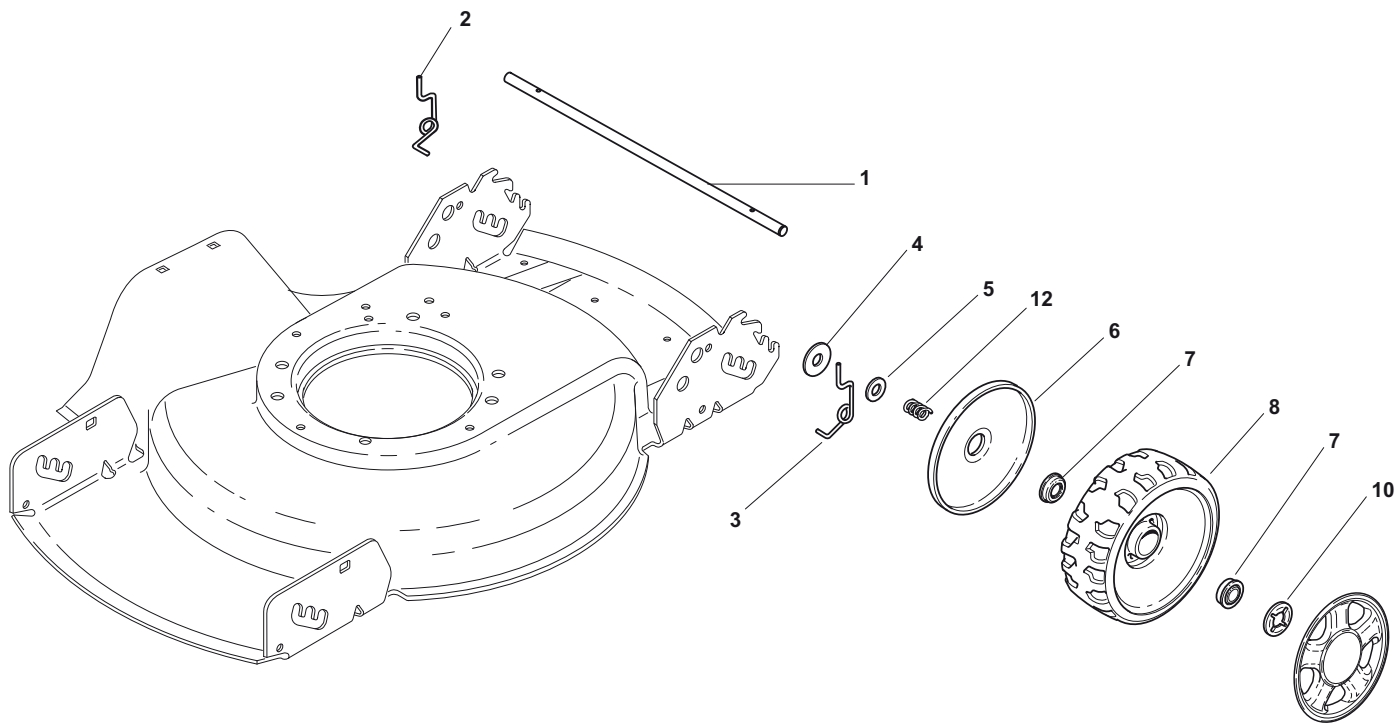

POS	PART. NO	Q.ty	DESCRIPTION	DESCRIZIONE	DESCRIPTION	BESCHREIBUNG	REMARKS
1	22033395/0	2	Axle	Asse	Axe	Achse	
2	22450442/0	2	R Spring	Molla Dx	Ressort D	Rechte Feder	
3	22450441/0	2	L Spring	Molla Sx	Ressort G	Linke Feder	
4	22671654/0	4	Washer	Rondella	Rondelle	Scheibe	
5	22671659/0	4	Washer	Rondella	Rondelle	Scheibe	
6	22600095/0	4	Protection	Protezione	Protection	Schutz	
7	22122200/0	8	Bearing	Cuscinetto	Coussinet	Lager	
8	22686091/1	4	Wheel Ø 165	Ruota Ø 165	Roue Ø 165	Rad Ø 165	
10	22020050/0	4	Snap Ring	Anello Elastico	Anneau Ressort	Sprengring