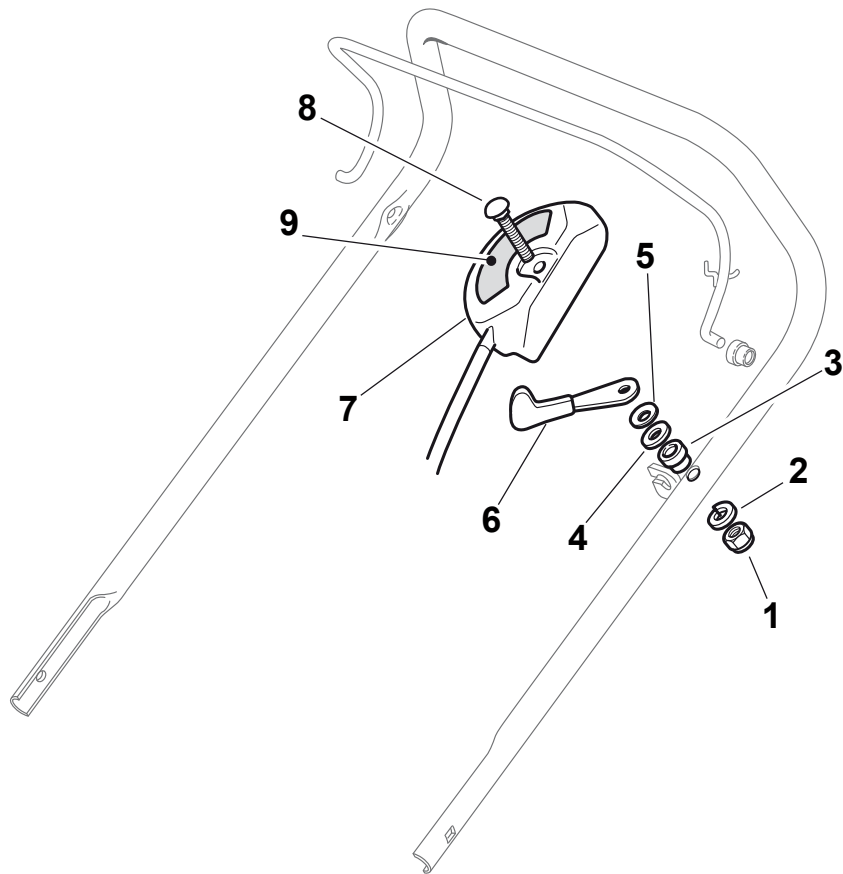

POS	PART. NO	Q.ty	DESCRIPTION	DESCRIZIONE	DESCRIPTION	BESCHREIBUNG	REMARKS
1	181000762/0	1	Cable, Thread Engine B	Cavo Freno Motore	Cable Frein Moteur	Kabel, Motorbremse	GGP-B&S
1	81000705/0	1	Cable, Thread Engine B	Cavo Freno Motore	Cable Frein Moteur	Kabel, Motorbremse	GGP 150cc
2	12154510/0	1	Nut	Dado	Ecrou	Mutter	
3	22551640/0	1	Plate	Piastrina	Plaquette	Plättchen	
4	12727783/0	1	Screw	Vite	Vis	Schraube	
5	81006615/1	1	Handle, Upper Part	Manico, Parte Sup	Mancheron, Partie Super	Holm, Oberteil	
6	12645710/0	1	Pin	Spina	Goupille	Stift	
7	322321700/1	1	Lever, Engine Brake	Leva Freno Motore	Levier Frein Moteur	Hebel, Motorbremse	

POS	PART. NO	Q.ty	DESCRIPTION	DESCRIZIONE	DESCRIPTION	BESCHREIBUNG	REMARKS
1	81006618/1	1	Handle, Upper Part	Manico, Parte Sup	Mancheron, Partie Superieure	Holm, Oberteil	
2	81003298/1	1	Lever, Engine Brake	Leva Freno Motore	Levier Frein Moteur	Hebel, Motorbremse	
3	81000685/0	1	Cable, Thread Engine Brake	Cavo Freno Motore	Cable Frein Moteur	Kabel, Motorbremse	B&S
3	81000685/0	1	Cable, Thread Engine Brake	Cavo Freno Motore	Cable Frein Moteur	Kabel, Motorbremse	GGP
3	81000685/0	1	Cable, Thread Engine Brake	Cavo Freno Motore	Cable Frein Moteur	Kabel, Motorbremse	GGP 150cc
4	22551640/0	1	Plate	Piastrina	Plaquette	Plättchen	
5	12727783/0	1	Screw	Vite	Vis	Schraube	
6	12154510/0	1	Nut	Dado	Ecrou	Mutter	