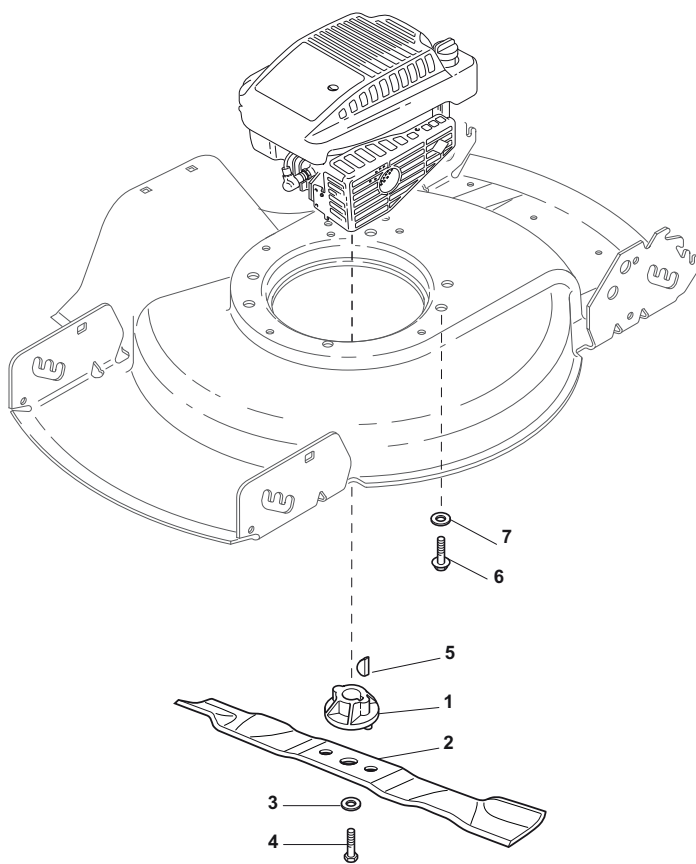

POS	PART. NO	Q.ty	DESCRIPTION	DESCRIZIONE	DESCRIPTION	BESCHREIBUNG	REMARKS
1	22033395/0	2	Axle	Asse	Axe	Achse	
2	22450442/0	2	R Spring	Molla Dx	Ressort D	Rechte Feder	
3	22450441/0	2	L Spring	Molla Sx	Ressort G	Linke Feder	
4	22671654/0	4	Washer	Rondella	Rondelle	Scheibe	
5	22671659/0	4	Washer	Rondella	Rondelle	Scheibe	
6	22600095/0	4	Protection	Protezione	Protection	Schutz	
7	22034515/1	4	Bush	Bussola	Douille	Buchse	
8	22686091/1	4	Wheel Ø 165	Ruota Ø 165	Roue Ø 165	Rad Ø 165	
9	22034508/0	4	Bush	Bussola	Douille	Buchse	
10	22020050/0	4	Snap Ring	Anello Elastico	Anneau Ressort	Sprengring	

POS	PART. NO	Q.ty	DESCRIPTION	DESCRIZIONE	DESCRIPTION	BESCHREIBUNG	REMARKS
1	22033395/0	2	Axle	Asse	Axe	Achse	
2	22450442/0	2	R Spring	Molla Dx	Ressort D	Rechte Feder	
3	22450441/0	2	L Spring	Molla Sx	Ressort G	Linke Feder	
4	22671654/0	4	Washer	Rondella	Rondelle	Scheibe	
5	22671659/0	4	Washer	Rondella	Rondelle	Scheibe	
6	22600095/0	4	Protection	Protezione	Protection	Schutz	
7	22122200/0	8	Bearing	Cuscinetto	Coussinet	Lager	
8	22686091/1	4	Wheel Ø 165	Ruota Ø 165	Roue Ø 165	Rad Ø 165	
10	22020050/0	4	Snap Ring	Anello Elastico	Anneau Ressort	Sprengring	

**1**

**2**

**3**

**4**

**5**

**6**

**7**

**8**

POS	PART. NO	Q.ty	DESCRIPTION	DESCRIZIONE	DESCRIPTION	BESCHREIBUNG	REMARKS
1	22465617/0	1	Hub	Mozzo	Moyeu	Halter	
2	81004124/1	1	Blade Standard	Coltello Standard	Lame Standard	Messer Standard	
3	12530140/0	1	Washer	Rosetta	Rondelle	Scheibe	
4	12735694/0	1	Screw	Vite	Vis	Schraube	
5	12139100/0	1	Feather	Linguetta	Clavette	Keil	
6	112735108/1	3	Screw	Vite	Vis	Schraube	
7	12521355/0	3	Washer	Rosetta	Rondelle	Scheibe	