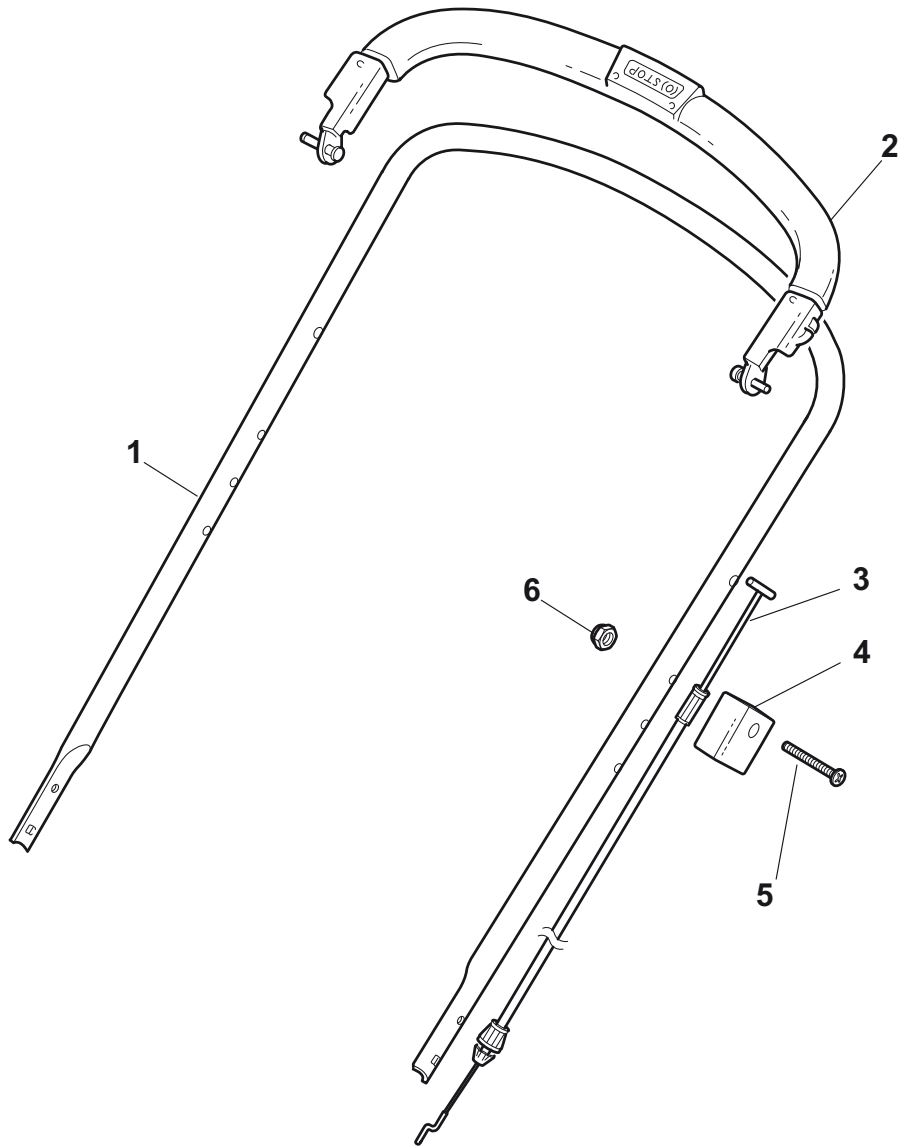

POS	PART. NO	Q.ty	DESCRIPTION	DESCRIZIONE	DESCRIPTION	BESCHREIBUNG	REMARKS
1	181000762/0	1	Cable, Thread Engine B	Cavo Freno Motore	Cable Frein Moteur	Kabel, Motorbremse	GGP-B&S
1	81000705/0	1	Cable, Thread Engine B	Cavo Freno Motore	Cable Frein Moteur	Kabel, Motorbremse	GGP 150cc
2	12154510/0	1	Nut	Dado	Ecrou	Mutter	
3	22551640/0	1	Plate	Piastrina	Plaquette	Plättchen	
4	12727783/0	1	Screw	Vite	Vis	Schraube	
5	81006615/1	1	Handle, Upper Part	Manico, Parte Sup	Mancheron, Partie Super	Holm, Oberteil	
6	12645710/0	1	Pin	Spina	Goupille	Stift	
7	322321700/1	1	Lever, Engine Brake	Leva Freno Motore	Levier Frein Moteur	Hebel, Motorbremse	

POS	PART. NO	Q.ty	DESCRIPTION	DESCRIZIONE	DESCRIPTION	BESCHREIBUNG	REMARKS
1	81006618/1	1	Handle, Upper Part	Manico, Parte Sup	Mancheron, Partie Superieure	Holm, Oberteil	
2	81003298/1	1	Lever, Engine Brake	Leva Freno Motore	Levier Frein Moteur	Hebel, Motorbremse	
3	81000685/0	1	Cable, Thread Engine Brake	Cavo Freno Motore	Cable Frein Moteur	Kabel, Motorbremse	B&S
3	81000685/0	1	Cable, Thread Engine Brake	Cavo Freno Motore	Cable Frein Moteur	Kabel, Motorbremse	GGP
3	81000685/0	1	Cable, Thread Engine Brake	Cavo Freno Motore	Cable Frein Moteur	Kabel, Motorbremse	GGP 150cc
4	22551640/0	1	Plate	Piastrina	Plaquette	Plättchen	
5	12727783/0	1	Screw	Vite	Vis	Schraube	
6	12154510/0	1	Nut	Dado	Ecrou	Mutter	

POS	PART. NO	Q.ty	DESCRIPTION	DESCRIZIONE	DESCRIPTION	BESCHREIBUNG	REMARKS
1	22033395/0	2	Axle	Asse	Axe	Achse	
2	22450442/0	2	R Spring	Molla Dx	Ressort D	Rechte Feder	
3	22450441/0	2	L Spring	Molla Sx	Ressort G	Linke Feder	
4	22671654/0	4	Washer	Rondella	Rondelle	Scheibe	
5	22671659/0	4	Washer	Rondella	Rondelle	Scheibe	
6	22600095/0	4	Protection	Protezione	Protection	Schutz	
7	22034515/1	4	Bush	Bussola	Douille	Buchse	
8	22686091/1	4	Wheel Ø 165	Ruota Ø 165	Roue Ø 165	Rad Ø 165	
9	22034508/0	4	Bush	Bussola	Douille	Buchse	
10	22020050/0	4	Snap Ring	Anello Elastico	Anneau Ressort	Sprengring	