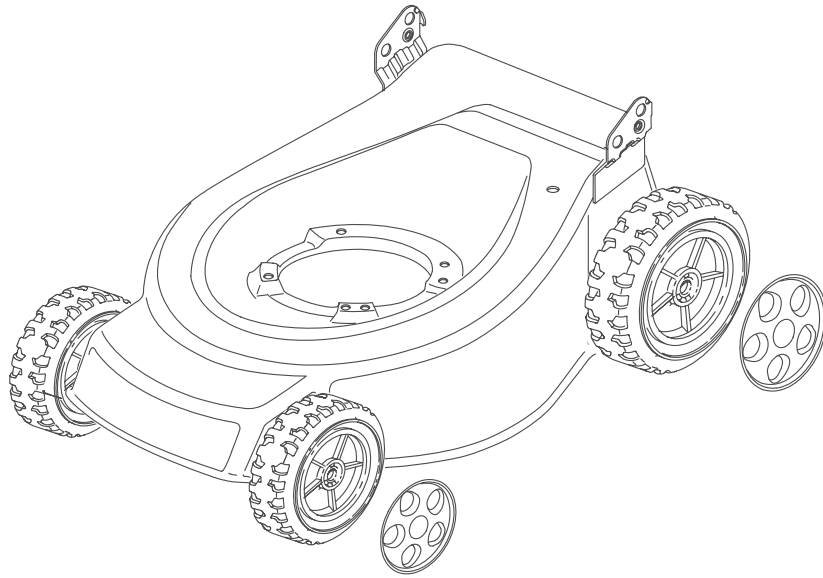

1

2

3

4

5

6

7

8

POS	PART. NO	Q.ty	DESCRIPTION	DESCRIZIONE	DESCRIPTION	BESCHREIBUNG	REMARKS
1	22110252/1	4	Hub Cap White	Coprимozzo Bianco	Couvre-Moyeu Blanc	Radkappe Weiße	
1	22110254/0	4	Hub Cap Yellow	Coprимozzo Giallo	Couvre-Moyeu Jaune	Radkappe Gelbe	
1	22110255/1	4	Hub Cap Red	Coprимozzo Rosso	Couvre-Moyeu Rouge	Radkappe Rot	
2	22110344/0	4	Hub Cap White	Coprимozzo Bianco	Couvre-Moyeu Blanc	Radkappe Weiße	
2	22110395/0	4	Hub Cap Grey	Coprимozzo Grigio	Couvre-Moyeu Gris	Radkappe Grau	
3	22110347/0	4	Hub Cap Grey	Coprимozzo Grigio	Couvre-Moyeu Gris	Radkappe Grau	
4	22110381/0	4	Hub Cap Grey	Coprимozzo Grigio	Couvre-Moyeu Gris	Radkappe Grau	
5	22110416/0	4	Hub Cap Grey	Coprимozzo Grigio	Couvre-Moyeu Gris	Radkappe Grau	
6	22110491/0	4	Hub Cap Grey	Coprимozzo Grigio	Couvre-Moyeu Gris	Radkappe Grau	
7	22110493/0	4	Hub Cap Grey	Coprимozzo Grigio	Couvre-Moyeu Gris	Radkappe Grau	
8	22110495/0	4	Hub Cap Grey	Coprимozzo Grigio	Couvre-Moyeu Gris	Radkappe Grau