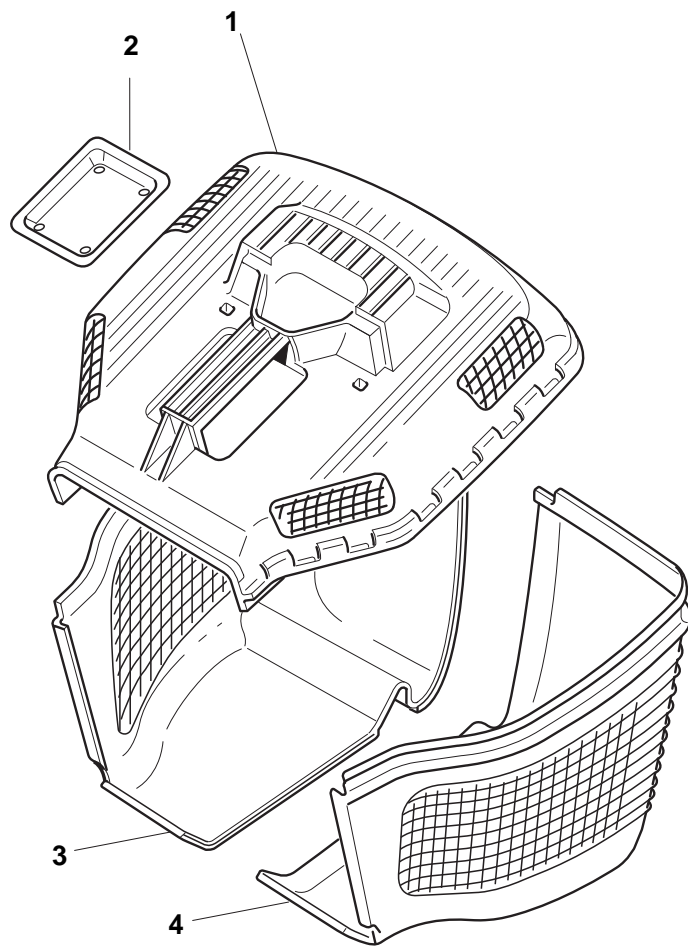

POS	PART. NO	Q.ty	DESCRIPTION	DESCRIZIONE	DESCRIPTION	BESCHREIBUNG	REMARKS
1	22486115/0	1	Grassbox Upper Part	Parte Sup.Sacco	Sac, Partie Superieure	Korb Oberteil	
2	22486098/0	1	Plate	Piastrina	Plaquette	Plättchen	
3	22486120/0	1	Grassbox Lower Part (R)	Parte Infer. Sacco Dx	Sac, Partie Inferieure (D)	Korb Unterteil (R)	
4	22486119/0	1	Grassbox Lower Part (L)	Parte Infer. Sacco Sx	Sac, Partie Inferieure (G)	Korb Unterteil (L)