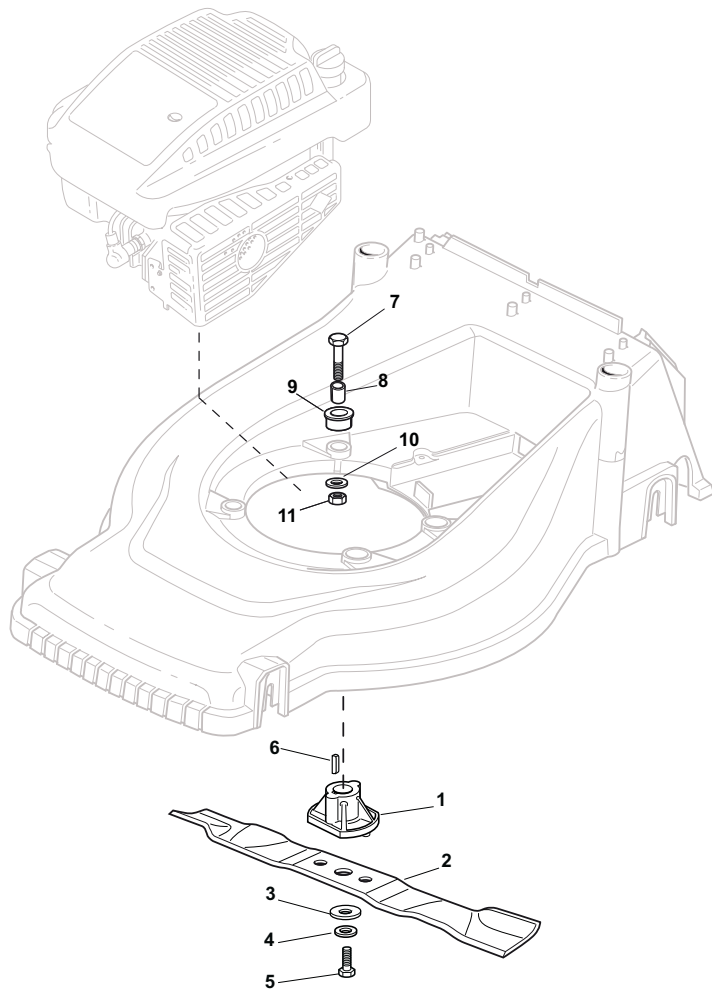

POS	PART. NO	Q.ty	DESCRIPTION	DESCRIZIONE	DESCRIPTION	BESCHREIBUNG	REMARKS
1	22033363/0	1	Axle	Asse	Axe	Achse	
2	22033362/0	1	Axle	Asse	Axe	Achse	
3	22785135/0	4	Support	Supporto	Support	Halter	
4	22735555/0	4	Sector, Height Adj.	Settore Di Regolazione	Secteur Reglage H.	Sektor, Höneverstellung	
5	81003306/0	4	Lever, Height Adj.	Leva Regolazione Altezza	Levier Reglage H.	Hebel, Höneverstellung	
6	322600170/0	4	Protection, Wheel	Prot. Ruote	Protection Roue	Schütz, Räder	
7	22020050/0	4	Snap Ring	Anello Elastico	Anneau Ressort	Sprengring	
8	12155000/0	4	Nut	Dado	Ecrou	Mutter	
9	25670011/0	4	Washer	Rosetta	Rondelle	Scheibe	
10	22034508/0	8	Bush	Bussola	Douille	Buchse	
11	22686092/0	2	Wheel Ø 190	Ruota Ø 190	Roue Ø190	Rad Ø 190	
13	22524341/0	4	Pin	Perno	Pivot	Bolzen	
15	22686091/1	2	Wheel Ø 165	Ruota Ø 165	Roue Ø 165	Rad Ø 165	
21	81008679/0	1	Outfit, Screws	Dotazione Viteria	Dotation Visserie	Satz, Schrauben	

POS	PART. NO	Q.ty	DESCRIPTION	DESCRIZIONE	DESCRIPTION	BESCHREIBUNG	REMARKS
1	322785093/1	4	Support, Wheel	Supporto Ruota	Support Roue	Halter, Rad	
2	22034515/1	8	Bush	Bussola	Douille	Buchse	
3	22686091/1	2	Wheel Ø 165	Ruota Ø 165	Roue Ø 165	Rad Ø 165	
5	22524340/0	4	Pin	Perno	Pivot	Bolzen	
6	22686092/0	2	Wheel Ø 190	Ruota Ø 190	Roue Ø190	Rad Ø 190	
21	81008679/0	1	Outfit, Screws	Dotazione Viteria	Dotation Visserie	Satz, Schrauben	

POS	PART. NO	Q.ty	DESCRIPTION	DESCRIZIONE	DESCRIPTION	BESCHREIBUNG	REMARKS
1	22463012/2	1	Hub	Mozzo	Moyeu	Halter	
2	81004341/3	1	Blade Standard	Coltello Standard	Lame Standard	Messer Standard	
3	22160400/0	1	Elastic Washer	Disco Elastico	Rondelle Elastique	Elastischescheibe	
4	12523080/0	1	Washer	Rosetta	Rondelle	Scheibe	
5	12735698/0	1	Screw	Vite	Vis	Schraube	
6	12139100/0	1	Feather	Linguetta	Clavette	Keil	
7	12691900/0	3	Screw	Vite	Vis	Schraube	
8	22167842/0	3	Spacer	Distanziale	Entretoise	Distanzring	
9	22040265/0	1	Bush	Bussola	Douille	Buchse	
10	12523070/0	3	Washer	Rosetta	Rondelle	Scheibe	
11	12155000/0	3	Nut	Dado	Ecrou	Mutter	