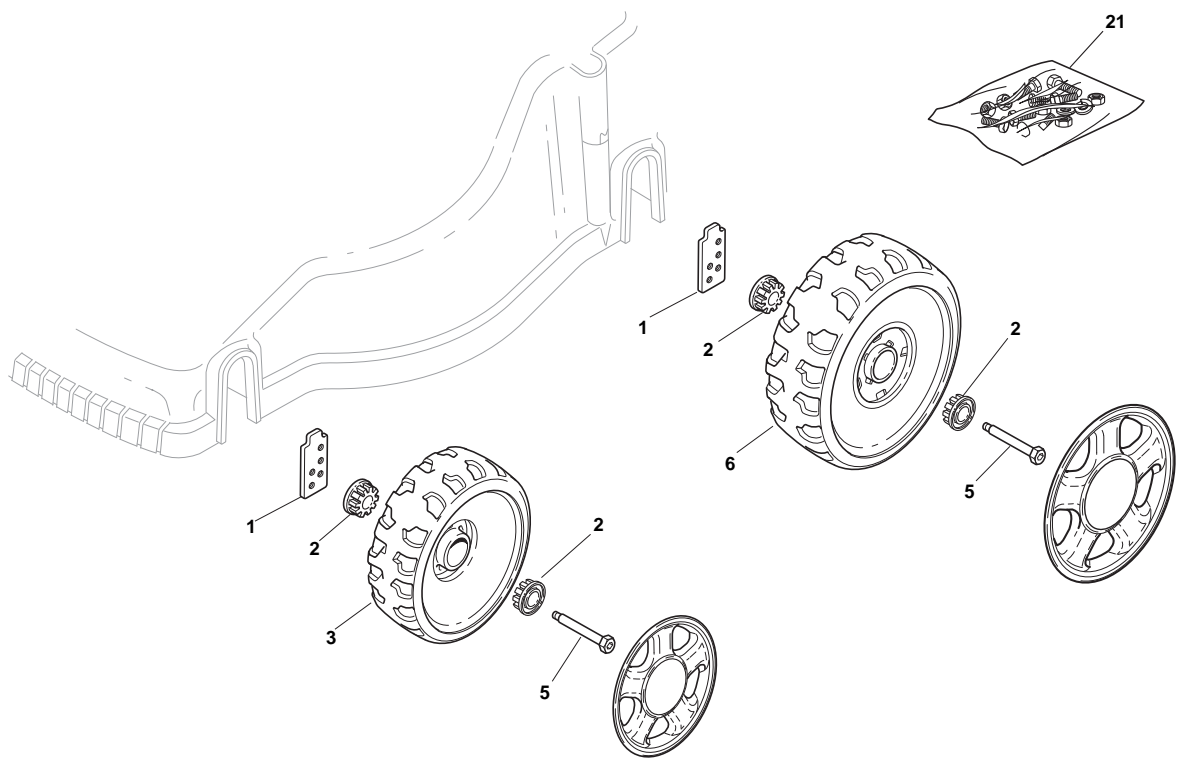

POS	PART. NO	Q.ty	DESCRIPTION	DESCRIZIONE	DESCRIPTION	BESCHREIBUNG	REMARKS
1	12291000/0	1	Nut	Dado	Ecrou	Mutter	
2	12581500/0	1	Grower	Grower	Grower	Federring	
3	22171005/0	1	Spacer	Distanziale	Entretoise	Distanzring	
4	12521360/0	1	Washer	Rosetta	Rondelle	Scheibe	
5	12508100/0	1	Spring Washer	Rosetta Elastica	Rondelle Elastique	Elastische Scheibe	
6	81007279/1	1	Lever, Throttle	Leva, Acceleratore	Levier, Accelérateur	Hebel, Beshleuniger	B&S - GGP
6	81007220/0	1	Lever, Throttle	Leva, Acceleratore	Levier, Accelérateur	Hebel, Beshleuniger	GGP150cc
7	81007080/0	1	Throttle Cable	Cavo Acceleratore	Cable, Accelérateur	Gashebel Kabel	
8	12815000/0	1	Screw	Vite	Vis	Schraube	
9	14356703/0	1	Label	Etichetta	Etiquette	Etikette	B&S
9	14356702/0	1	Label	Etichetta	Etiquette	Etikette	GGP

POS	PART. NO	Q.ty	DESCRIPTION	DESCRIZIONE	DESCRIPTION	BESCHREIBUNG	REMARKS
1	22033363/0	1	Axle	Asse	Axe	Achse	
2	22033362/0	1	Axle	Asse	Axe	Achse	
3	22785135/0	4	Support	Supporto	Support	Halter	
4	22735555/0	4	Sector, Height Adj.	Settore Di Regolazione	Secteur Reglage H.	Sektor, Höneverstellung	
5	81003306/0	4	Lever, Height Adj.	Leva Regolazione Altezza	Levier Reglage H.	Hebel, Höneverstellung	
6	322600170/0	4	Protection, Wheel	Prot. Ruote	Protection Roue	Schütz, Räder	
7	22020050/0	4	Snap Ring	Anello Elastico	Anneau Ressort	Sprengring	
8	12155000/0	4	Nut	Dado	Ecrou	Mutter	
9	25670011/0	4	Washer	Rosetta	Rondelle	Scheibe	
10	22034508/0	8	Bush	Bussola	Douille	Buchse	
11	22686092/0	2	Wheel Ø 190	Ruota Ø 190	Roue Ø190	Rad Ø 190	
13	22524341/0	4	Pin	Perno	Pivot	Bolzen	
15	22686091/1	2	Wheel Ø 165	Ruota Ø 165	Roue Ø 165	Rad Ø 165	
21	81008679/0	1	Outfit, Screws	Dotazione Viteria	Dotation Visserie	Satz, Schrauben	