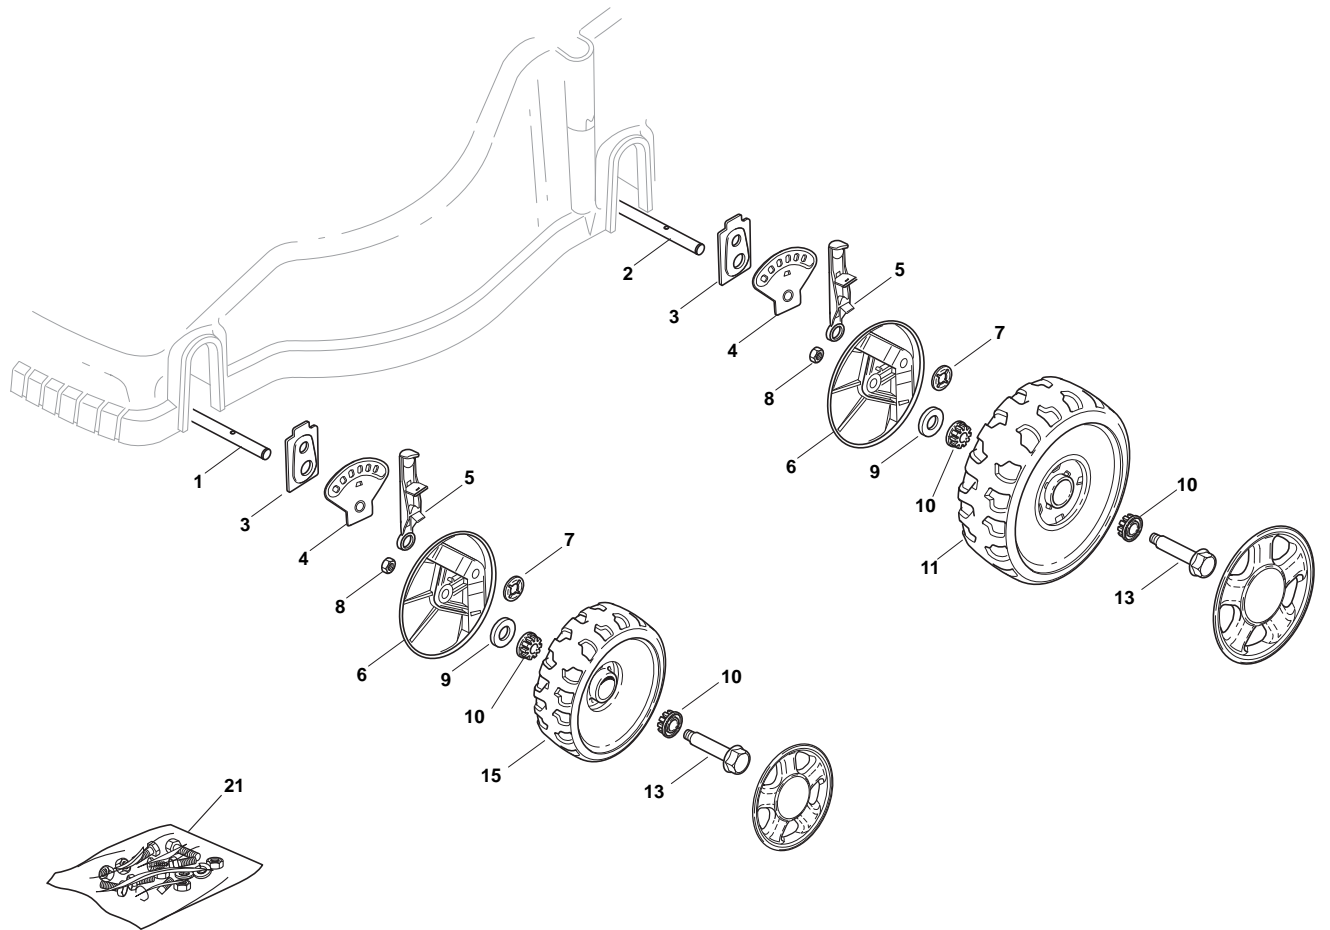

POS	PART. NO	Q.ty	DESCRIPTION	DESCRIZIONE	DESCRIPTION	BESCHREIBUNG	REMARKS
1	12291000/0	1	Nut	Dado	Ecrou	Mutter	
2	12581500/0	1	Grower	Grower	Grower	Federring	
3	22171005/0	1	Spacer	Distanziale	Entretoise	Distanzring	
4	12521360/0	1	Washer	Rosetta	Rondelle	Scheibe	
5	12508100/0	1	Spring Washer	Rosetta Elastica	Rondelle Elastique	Elastische Scheibe	
6	81007279/1	1	Lever, Throttle	Leva, Acceleratore	Levier, Accelérateur	Hebel, Beshleuniger	B&S - GGP
6	81007220/0	1	Lever, Throttle	Leva, Acceleratore	Levier, Accelérateur	Hebel, Beshleuniger	GGP150cc
7	81007080/0	1	Throttle Cable	Cavo Acceleratore	Cable, Accelérateur	Gashebel Kabel	
8	12815000/0	1	Screw	Vite	Vis	Schraube	
9	14356703/0	1	Label	Etichetta	Etiquette	Etikette	B&S
9	14356702/0	1	Label	Etichetta	Etiquette	Etikette	GGP

POS	PART. NO	Q.ty	DESCRIPTION	DESCRIZIONE	DESCRIPTION	BESCHREIBUNG	REMARKS
1	22033363/0	1	Axle	Asse	Axe	Achse	
2	22033362/0	1	Axle	Asse	Axe	Achse	
3	22785135/0	4	Support	Supporto	Support	Halter	
4	22735555/0	4	Sector, Height Adj.	Settore Di Regolazione	Secteur Reglage H.	Sektor, Höneverstellung	
5	81003306/0	4	Lever, Height Adj.	Leva Regolazione Altezza	Levier Reglage H.	Hebel, Höneverstellung	
6	322600170/0	4	Protection, Wheel	Prot. Ruote	Protection Roue	Schütz, Räder	
7	22020050/0	4	Snap Ring	Anello Elastico	Anneau Ressort	Sprengring	
8	12155000/0	4	Nut	Dado	Ecrou	Mutter	
9	25670011/0	4	Washer	Rosetta	Rondelle	Scheibe	
10	22034508/0	8	Bush	Bussola	Douille	Buchse	
11	22686092/0	2	Wheel Ø 190	Ruota Ø 190	Roue Ø190	Rad Ø 190	
13	22524341/0	4	Pin	Perno	Pivot	Bolzen	
15	22686091/1	2	Wheel Ø 165	Ruota Ø 165	Roue Ø 165	Rad Ø 165	
21	81008679/0	1	Outfit, Screws	Dotazione Viteria	Dotation Visserie	Satz, Schrauben	