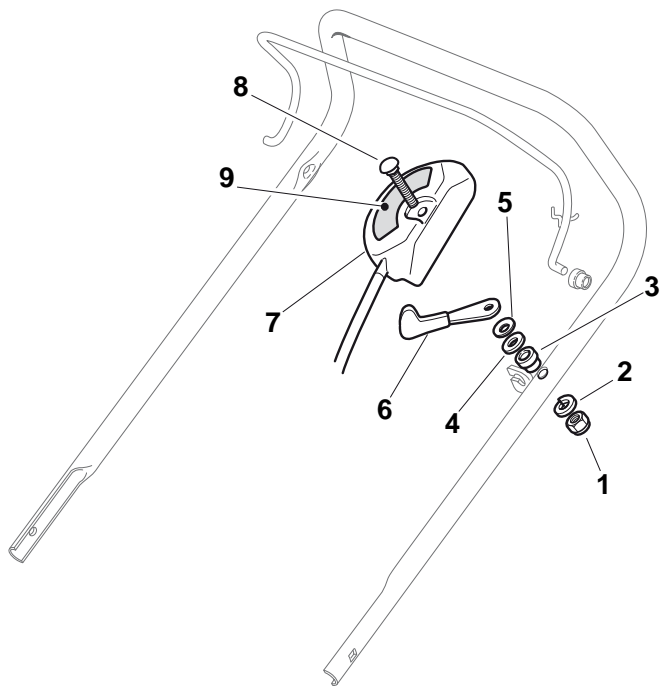

POS	PART. NO	Q.ty	DESCRIPTION	DESCRIZIONE	DESCRIPTION	BESCHREIBUNG	REMARKS
1	12291000/0	1	Nut	Dado	Ecrou	Mutter	
2	12581500/0	1	Grower	Grower	Grower	Federring	
3	22171005/0	1	Spacer	Distanziale	Entretoise	Distanzring	
4	12521360/0	1	Washer	Rosetta	Rondelle	Scheibe	
5	12508100/0	1	Spring Washer	Rosetta Elastica	Rondelle Elastique	Elastische Scheibe	
6	81007279/1	1	Lever, Throttle	Leva, Acceleratore	Levier, Accelérateur	Hebel, Beshleuniger	B&S - GGP
6	81007220/0	1	Lever, Throttle	Leva, Acceleratore	Levier, Accelérateur	Hebel, Beshleuniger	GGP150cc
7	81007080/0	1	Throttle Cable	Cavo Acceleratore	Cable, Accelérateur	Gashebel Kabel	
8	12815000/0	1	Screw	Vite	Vis	Schraube	
9	14356703/0	1	Label	Etichetta	Etiquette	Etikette	B&S
9	14356702/0	1	Label	Etichetta	Etiquette	Etikette	GGP