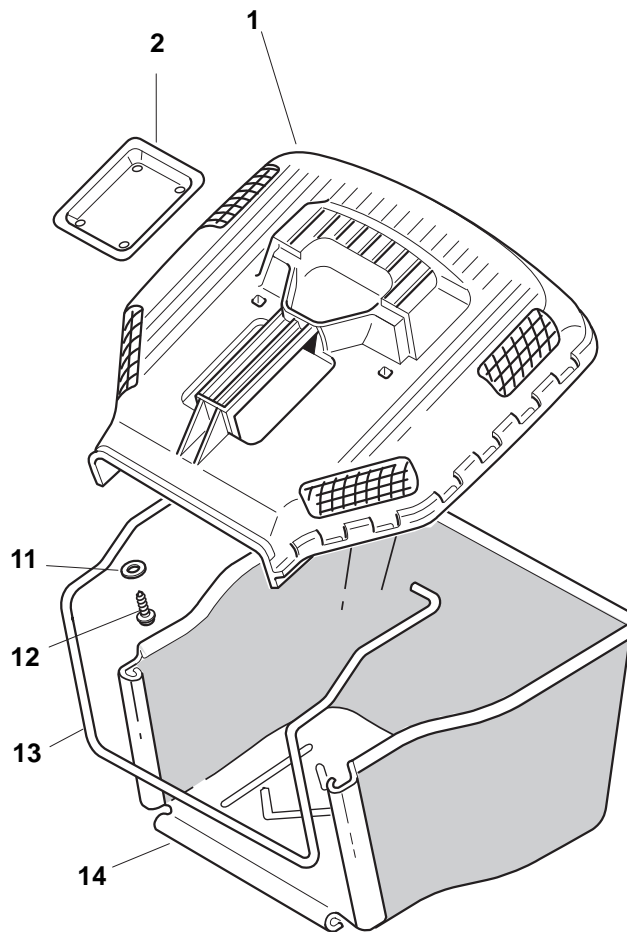

POS	PART. NO	Q.ty	DESCRIPTION	DESCRIZIONE	DESCRIPTION	BESCHREIBUNG	REMARKS
1	22486115/0	1	Grassbox Upper Part	Parte Sup.Sacco	Sac, Partie Superieure	Korb Oberteil	
2	22486098/0	1	Plate	Piastrina	Plaquette	Plättchen	
11	12521460/0	2	Washer	Rosetta	Rondelle	Scheibe	
12	12728300/0	2	Screw	Vite	Vis	Schraube	
13	22608518/0	1	Stiffening Lower	Rinforzo Inf	Réinforcement Inf	Verstärkung Untere	
14	81002239/0	1	Box, Fabric	Sacco, Tela	Sac, Toile	Sack, Tuck