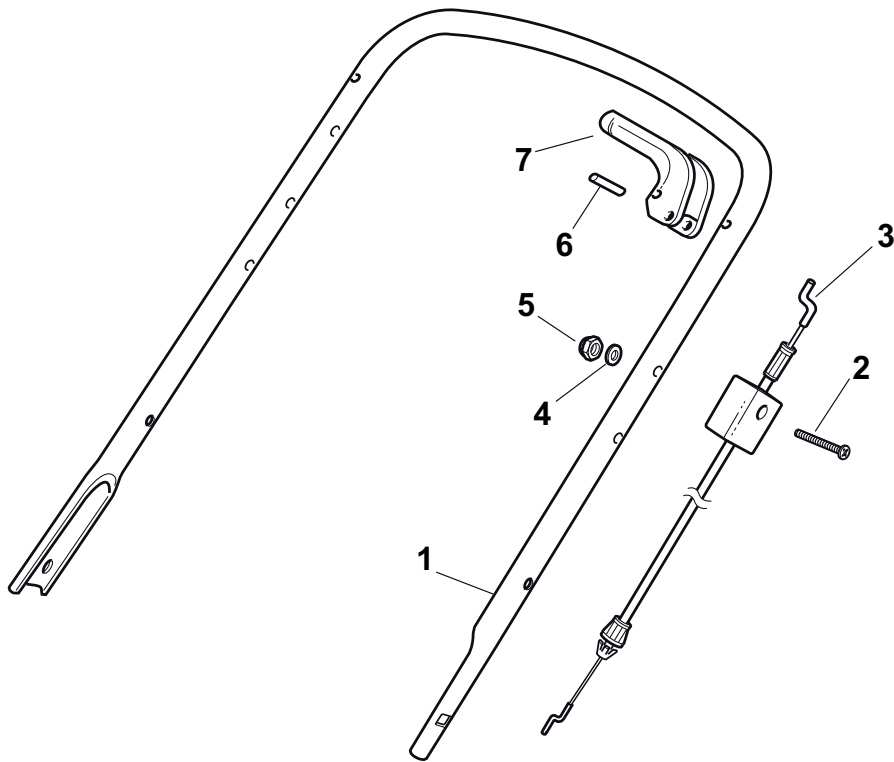

POS	PART. NO	Q.ty	DESCRIPTION	DESCRIZIONE	DESCRIPTION	BESCHREIBUNG	REMARKS
1	381006577/0	1	Handle, Upper Part	Manico, Parte Sup	Mancheron, Partie Superieure	Holm, Oberteil	
2	112674700/0	1	Screw	Vite	Vis	Schraube	
3	181000612/0	1	Cable, Thread Engine Brake	Cavo Freno Motore	Cable Frein Moteur	Kabel, Motorbremse	B&S 450-500
3	181000655/0	1	Cable, Thread Engine Brake	Cavo Freno Motore	Cable Frein Moteur	Kabel, Motorbremse	GGP 150
3	181000681/0	1	Cable, Thread Engine Brake	Cavo Freno Motore	Cable Frein Moteur	Kabel, Motorbremse	Honda
4	112521330/0	1	Washer	Rosetta	Rondelle	Scheibe	
5	112292100/0	1	Nut	Dado	Ecrou	Mutter	
6	112645710/0	1	Pin	Perno	Pivot	Bolzen	
7	322321700/1	1	Lever, Eng. Brake	Leva Freno Motore	Levier Frein Moteur	Hebel, Motorbremse