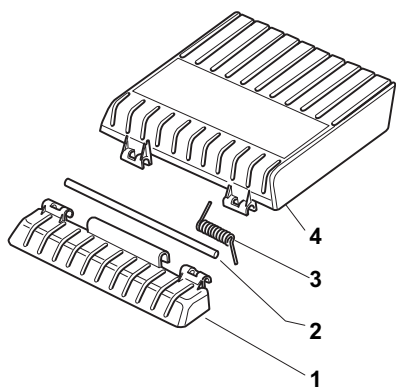

POS	PART. NO	Q.ty	DESCRIPTION	DESCRIZIONE	DESCRIPTION	BESCHREIBUNG	REMARKS
1	322785136/1	1	Support	Supporto	Support	Halter	
2	122517858/0	1	Pin	Perno	Pivot	Bolzen	
3	122450431/0	1	Spring	Molla	Ressort	Feder	
4	322600099/2	1	Stone-Guard	Parasassi	Pare-Pierres	Prallblech	
5	322486122/0	1	Grassbox Upper Part	Parte Sup.Sacco	Sac, Partie Superieure	Korb Oberteil	
6	322486128/0	1	Grassbox Lower Part	Parte Infer. Sacco	Sac, Partie Inferieure	Korb Unterteil	
7	112728686/0	2	Screw	Vite	Vis	Schraube