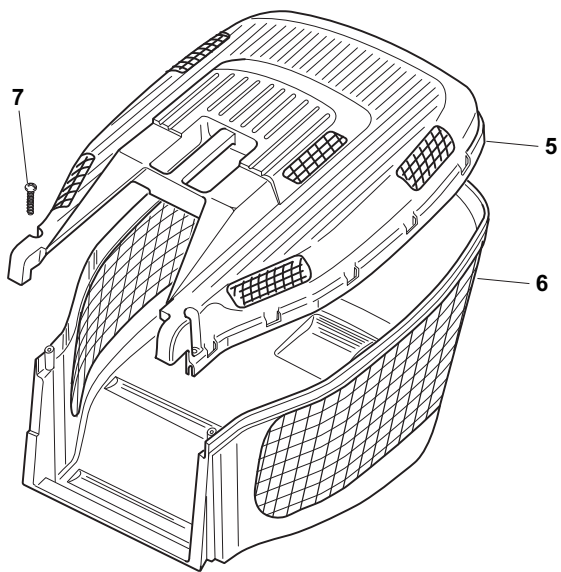

POS	PART. NO	Q.ty	DESCRIPTION	DESCRIZIONE	DESCRIPTION	BESCHREIBUNG	REMARKS
1	322785136/1	1	Support	Supporto	Support	Halter	
2	122517858/0	1	Pin	Perno	Pivot	Bolzen	
3	122450431/0	1	Spring	Molla	Ressort	Feder	
4	322600099/2	1	Stone-Guard	Parasassi	Pare-Pierres	Prallblech	
5	322486122/0	1	Grassbox Upper Part	Parte Sup.Sacco	Sac, Partie Superieure	Korb Oberteil	
6	322486128/0	1	Grassbox Lower Part	Parte Infer. Sacco	Sac, Partie Inferieure	Korb Unterteil	
7	112728686/0	2	Screw	Vite	Vis	Schraube