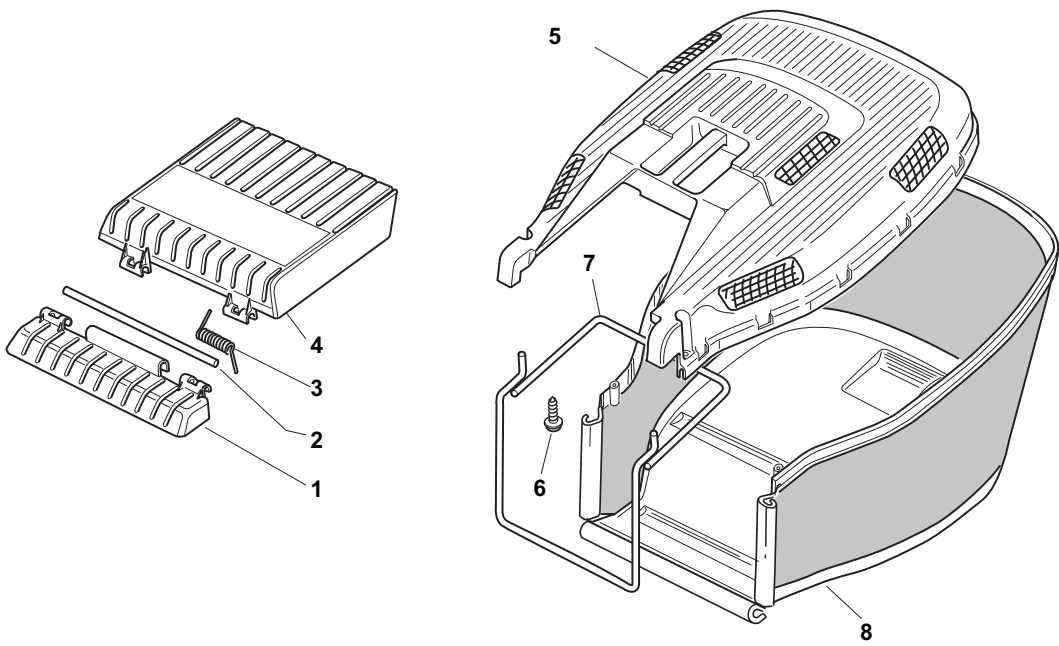

POS	PART. NO	Q.ty	DESCRIPTION	DESCRIZIONE	DESCRIPTION	BESCHREIBUNG	REMARKS
1	122463012/2	1	Hub, Crankshaft Ø 22.2	Mozzo, Albero Motore Ø 22.2	Moyeu, Arbre Moteur Ø 22.2	Nabe, Motorwelle Ø 22.2	B&S-GGP
1	122463020/1	1	Hub, Crankshaft Ø 25	Mozzo, Albero Motore Ø 25	Moyeu, Arbre Moteur Ø 25	Nabe, Motorwelle Ø 25	Honda
2	181004360/3	1	Blade	Coltello	Lame	Messer	
3	122160400/0	1	Elastic Washer	Disco Elastico	Disque Elastique	Federscheibe	
4	112523080/0	1	Washer	Rosetta	Rondelle	Scheibe	
5	112735698/0	1	Screw	Vite	Vis	Schraube	
6	112139100/0	1	Feather, Crankshaft Ø 22.2	Linguetta, Albero Motore Ø 22.2	Clavette, Arbre Moteur Ø 22.2	Keil, Motorwelle Ø 22.2	B&S-GGP
6	112139150/0	1	Feather, Crankshaft Ø 25	Linguetta, Albero Motore Ø 25	Clavette, Arbre Moteur Ø 25	Keil, Motorwelle Ø 25	Honda
7	112793701/0	2	Screw	Vite	Vis	Schraube	
8	112293201/0	2	Nut	Dado	Ecrou	Mutter	
9	112691800/0	1	Screw	Vite	Vis	Schraube	
10	112521350/0	1	Washer	Rosetta	Rondelle	Scheibe	
11	112155000/0	1	Nut	Dado	Ecrou	Mutter	