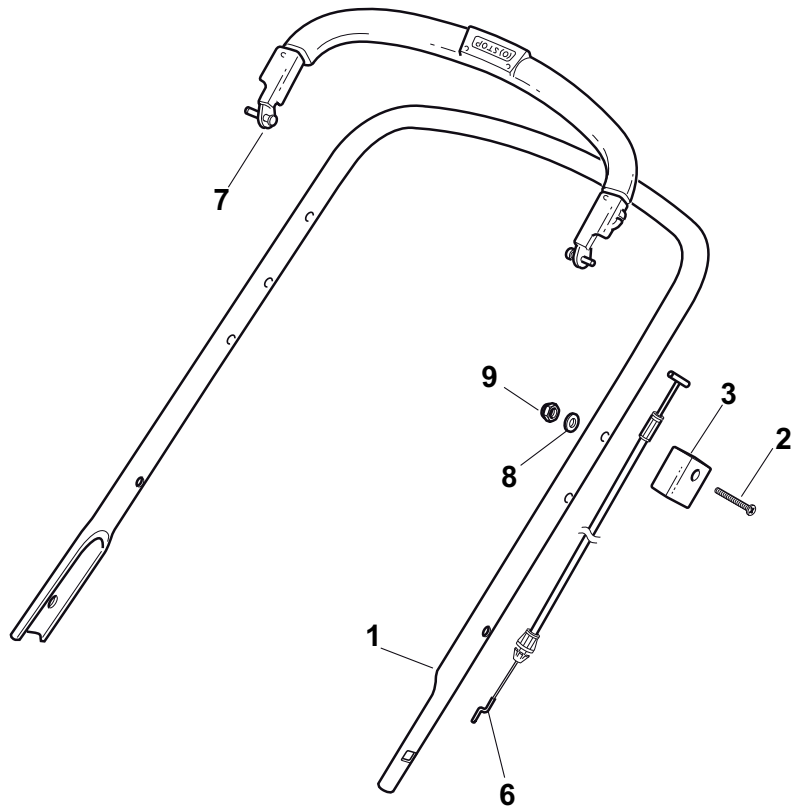

POS	PART. NO	Q.ty	DESCRIPTION	DESCRIZIONE	DESCRIPTION	BESCHREIBUNG	REMARKS
1	381006579/1	1	Handle, Upper Part	Manico, Parte Sup	Mancheron, Partie Superieure	Holm, Oberteil	
2	112689500/0	1	Screw	Vite	Vis	Schraube	
3	322551640/0	1	Plate	Piastrina	Plaquette	Plättchen	
6	181000657/0	1	Cable, Thread Engine Brake	Cavo Freno Motore	Cable Frein Moteur	Kabel, Motorbremse	
7	381003298/1	1	Lever, Engine Brake	Leva Freno Motore	Levier Frein Moteur	Hebel, Motorbremse	
8	112521330/0	1	Washer	Rosetta	Rondelle	Scheibe	
9	112292100/0	1	Nut	Dado	Ecrou	Mutter