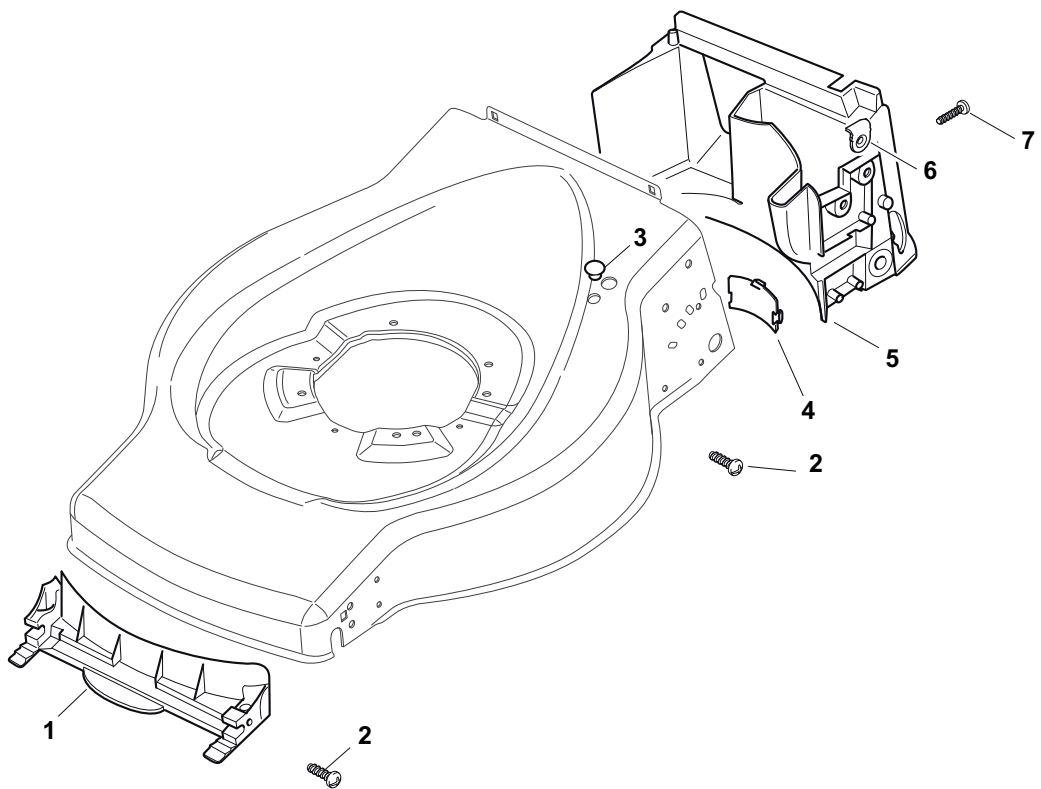

POS	PART. NO	Q.ty	DESCRIPTION	DESCRIZIONE	DESCRIPTION	BESCHREIBUNG	REMARKS
1	322108273/0	1	Front Conveyor Assy	Convogl. Anteriore	Ens. Convoyeur Avant	Hinterleitblechvorder	
2	112728686/0	6	Screw	Vite	Vis	Schraube	
3	322820077/0	1	Cap	Puntale	Bouchon	Gummistopfen	
5	322108274/2	1	Rear Conveyor Assy	Convogl. Posteriore	Ens. Convoyeur Post.	Hinterleitblechsatz	
6	322545189/0	4	Plate	Piastrina	Plaquette	Plättchen	
7	112728686/0	2	Screw	Vite	Vis	Schraube