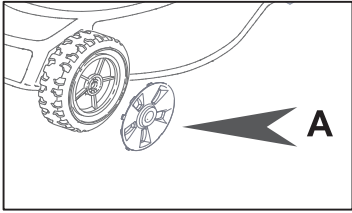

+

= A4

1 ← B

A →

1

2

2

3

3

4

4

5

5

6

6