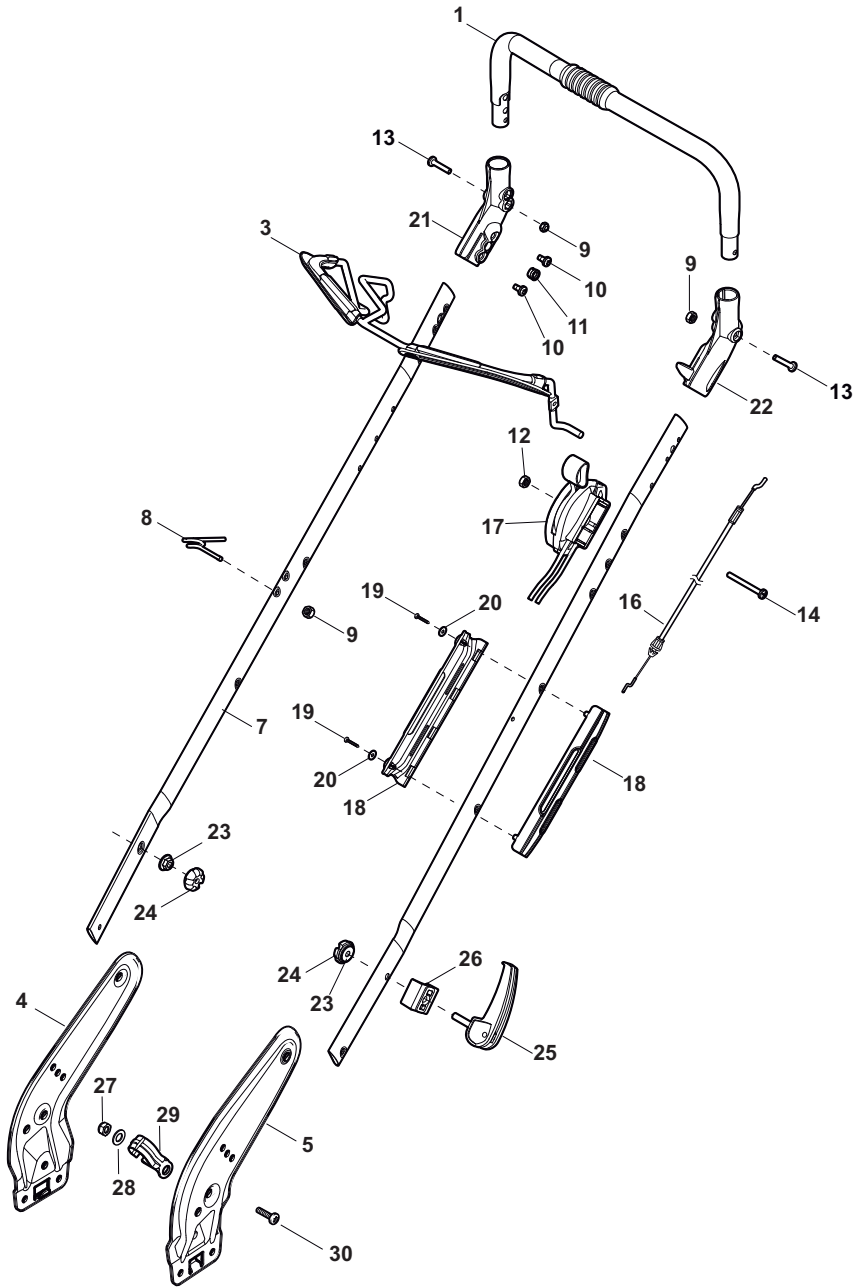

POS	PART. NO	Q.ty	DESCRIPTION	DESCRIZIONE	DESCRIPTION	BESCHREIBUNG	REMARKS
1	381006670/2	1	Handgrip	Impugnatura	Poignée	Handgriff	
3	381003344/0	1	Lever, Engine Brake	Leva Freno Motore	Levier Frein Moteur	Hebel, Motorbremse	
4	381005149/0	1	Bracket, R	Staffa Dx	Etrier Droit	Steigbügel, Rechte	
5	381005127/0	1	Bracket, L	Staffa Sx	Etrier Gauche	Steigbügel, Linke	
7	381006773/0	2	Handle Black	Manico Nero	Mancheron Noir	Holm Schwarz	
7	381006774/0	2	Handle Grey	Manico Grigio	Mancheron Gris	Holm Grau	
8	122430309/0	1	Spring	Molla	Ressort	Feder	
9	112154330/0	2	Nut	Dado	Ecrou	Mutter	
10	112735662/1	4	Screw	Vite	Vis	Schraube	
11	322041967/0	2	Bush	Bussola	Douille	Büchse	
12	112154510/0	3	Nut	Dado	Ecrou	Mutter	
13	112728721/0	2	Screw	Vite	Vis	Schraube	
14	112727786/0	1	Screw	Vite	Vis	Schraube	
16	181030073/0	1	Cable, Thread Engine Brake	Cavo Freno Motore	Cable Frein Moteur	Kabel, Motorbremse	
17	181005514/0	1	Throttle Cable	Cavo Acceleratore	Cable, Accelérateur	Gashebel Kabel	GGP - Honda
17	181005515/0	1	Throttle Cable	Cavo Acceleratore	Cable, Accelérateur	Gashebel Kabel	Honda AC
17	181005516/0	1	Throttle Cable	Cavo Acceleratore	Cable, Accelérateur	Gashebel Kabel	B&S
18	322806644/0	1	Protection	Cappuccio	Capuchon	Stecker	
19	112727812/0	2	Screw	Vite	Vis	Schraube	
20	112523000/1	2	Washer	Rosetta	Rondelle	Scheibe	
21	322488301/0	1	Support , R	Supporto, Parte Dx	Support, D	Halter, Rechte	
22	322488303/0	1	Support, L	Supporto, Parte Sx	Support, G	Halter, Linke	
23	112154220/0	2	Nut	Dado	Ecrou	Mutter	
24	322399835/0	2	Knob	Manopolina	Poignée	Griff	
25	381003253/0	2	Handle	Maniglia	Poignée	Griff	
26	322680017/0	2	Support	Supporto	Support	Halter	
27	112155000/0	1	Nut	Dado	Ecrou	Mutter	
28	125038002/1	1	Bush	Bussola	Douille	Büchse	
29	322192156/0	1	Fair Led	Fascetta	Collier	Bowdenzughalter	
30	112760605/0	1	Screw	Vite	Vis	Schraube