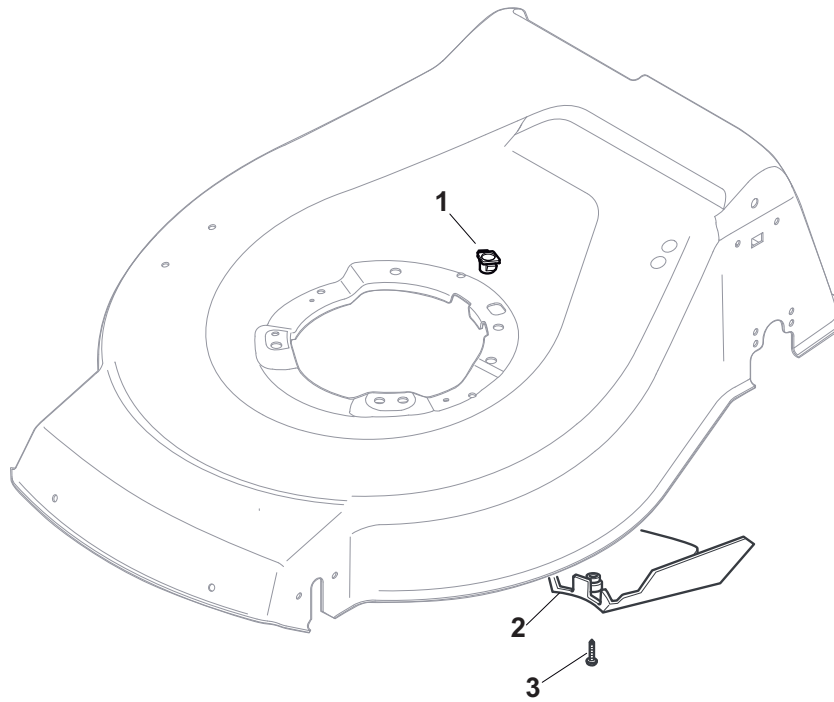

POS	PART. NO	Q.ty	DESCRIPTION	DESCRIZIONE	DESCRIPTION	BESCHREIBUNG	REMARKS
1	322291150/0	1	Rubber Insert	Inserto In Gomma	Insert De	Gummi Einsatz	
2	122060192/0	1	Protection, Belt	Carter Cinghia	Protection Courroire	Schutz, Riemen	
3	112728530/0	1	Screw	Vite	Vis	Schraube