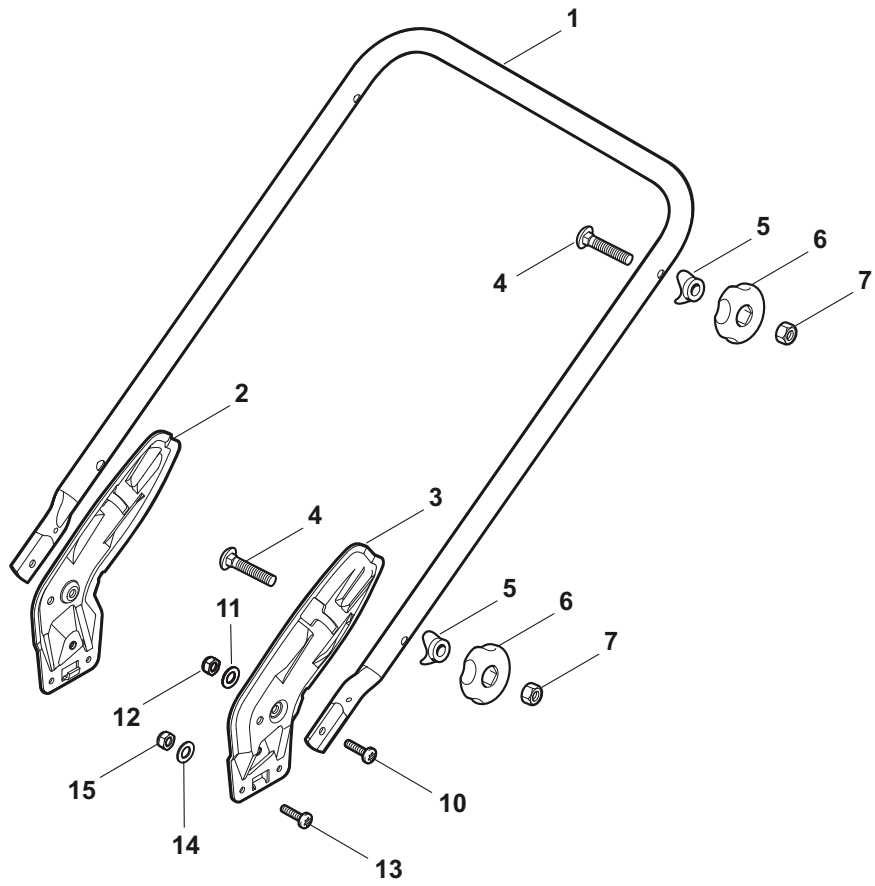

POS	PART. NO	Q.ty	DESCRIPTION	DESCRIZIONE	DESCRIPTION	BESCHREIBUNG	REMARKS
1	381006889/0	1	Handle, Lower Part	Parte Inf Maniglia	Poignée, Partie Inferieure	Griff, Unterteil	
2	381005125/0	1	Bracket, R	Staffa Dx	Etrier Droit	Steigbügel, Rechte	
3	381005127/0	1	Bracket, L	Staffa Sx	Etrier Gauche	Steigbügel, Linke	
4	112819120/0	4	Screw	Vite	Vis	Schraube	
5	122680006/1	4	Washer	Rosetta	Rondelle	Scheibe	
6	322399804/1	4	Knob	Manopolina	Poignée	Griff	
7	112293200/0	4	Nut	Dado	Ecrou	Mutter	
10	112760605/0	2	Screw	Vite	Vis	Schraube	
11	112521350/0	2	Washer	Rosetta	Rondelle	Scheibe	
12	112155000/0	2	Nut	Dado	Ecrou	Mutter	
13	112727803/0	6	Screw	Vite	Vis	Schraube	
14	112523040/0	6	Washer	Rosetta	Rondelle	Scheibe	
15	112154510/0	6	Nut	Dado	Ecrou	Mutter