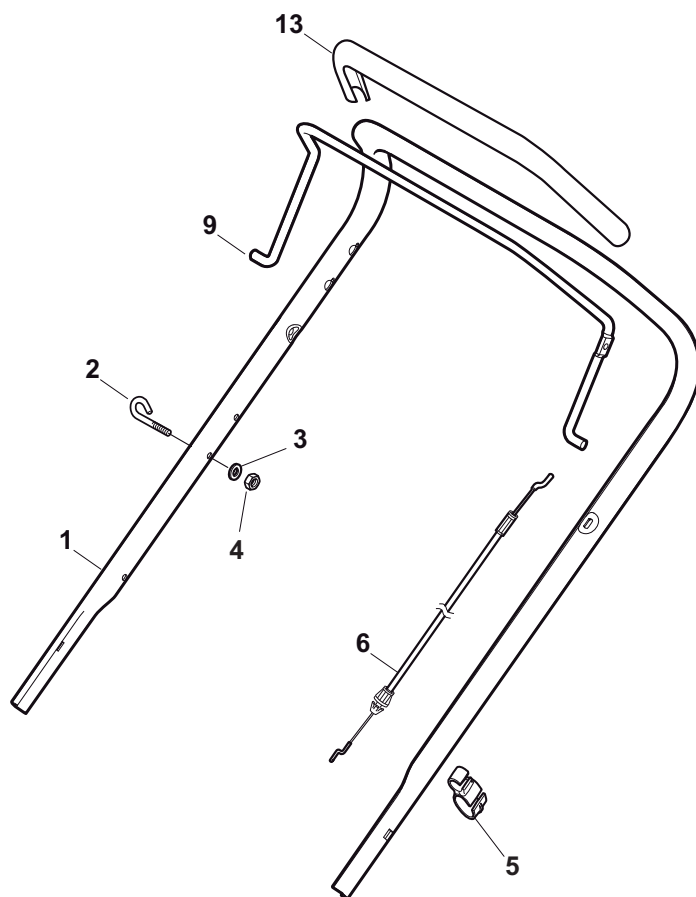

POS	PART. NO	Q.ty	DESCRIPTION	DESCRIZIONE	DESCRIPTION	BESCHREIBUNG	REMARKS
1	381007520/0	1	Handle, Upper Part	Manico, Parte Sup	Mancheron, Partie Superieure	Holm, Oberteil	Dashboard / System Fixed
1	381006840/0	1	Handle, Upper Part	Manico, Parte Sup	Mancheron, Partie Superieure	Holm, Oberteil	Delta Dashbard / Throttle Cable
2	122430313/0	1	Guide Spring	Molla Guida	Ressort De Guide	Feder Führer	
3	112521330/0	1	Washer	Rosetta	Rondelle	Scheibe	
4	112154510/0	1	Nut	Dado	Ecrou	Mutter	
5	118390020/0	1	Fairlead	Fermacavo	Fixation Cable	Kabelbefestigung	
6	181030053/0	1	Cable, Thread Engine Brake	Cavo Freno Motore	Cable Frein Moteur	Kabel, Motorbremse	GGP / B&S 625-675
6	181030054/0	1	Cable, Thread Engine Brake	Cavo Freno Motore	Cable Frein Moteur	Kabel, Motorbremse	GGP 150
6	181030056/0	1	Cable, Thread Engine Brake	Cavo Freno Motore	Cable Frein Moteur	Kabel, Motorbremse	B&S
6	181030070/0	1	Cable, Thread Engine Brake	Cavo Freno Motore	Cable Frein Moteur	Kabel, Motorbremse	Honda
9	181003363/1	1	Lever, Engine Brake Black	Leva Freno Motore Nero	Levier Frein Moteur Noir	Hebel, Motorbremse Schwarz	
13	122291050/0	1	Handgrip Black	Impugnatura Manico Nera	Poignée Noir	Handgriff Schwarz