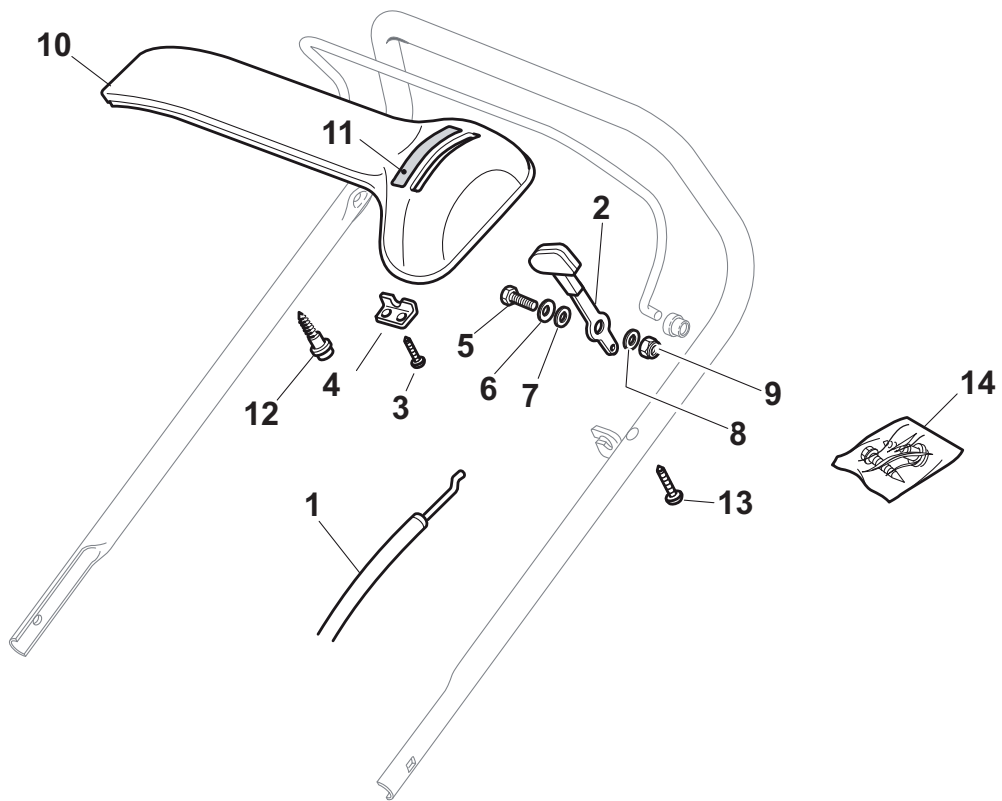

POS	PART. NO	Q.ty	DESCRIPTION	DESCRIZIONE	DESCRIPTION	BESCHREIBUNG	REMARKS
1	481007160/0	1	Throttle Cable	Cavo Acceleratore	Cable, Accelérateur	Gashebel Kabel	
2	381007221/0	1	Lever, Throttle	Leva, Acceleratore	Levier, Accelérateur	Hebel, Beshleuniger	GGP 150cc - B&S450-500
2	381007280/2	1	Lever, Throttle	Leva, Acceleratore	Levier, Accelérateur	Hebel, Beshleuniger	B&S-GGP-Honda
3	112735105/0	2	Screw	Vite	Vis	Schraube	
4	322981467/0	1	Plate	Piastrina	Plaquette	Plättchen	
5	112791500/0	1	Screw	Vite	Vis	Schraube	
6	112530060/0	1	Elastic Washer	Disco Elastico	Disque Elastique	Federscheibe	
7	112523040/0	1	Washer	Rosetta	Rondelle	Scheibe	
8	112523040/0	1	Washer	Rosetta	Rondelle	Scheibe	
9	112154510/0	1	Nut	Dado	Ecrou	Mutter	
10	422120152/0	1	Dash Board Yellow	Cruscotto Giallo	Console Jaune	Konsole Gelbe	
10	422120154/0	1	Dash Board Red	Cruscotto Rosso	Console Rouge	Konsole Rote	
10	422120158/0	1	Dash Board Black	Cruscotto Nero	Console Noire	Konsole Schwarze	
11	114356743/1	1	Label	Etichetta	Etiquette	Etikette	GGP
11	114356743/1	1	Label	Etichetta	Etiquette	Etikette	Honda
11	114356744/1	1	Label	Etichetta	Etiquette	Etikette	B&S
11	114356906/1	1	Label	Etichetta	Etiquette	Etikette	B&S 700
11	114357646/1	1	Label	Etichetta	Etiquette	Etikette	Honda Ac
12	122943006/0	1	Screw	Vite	Vis	Schraube	
13	112728460/0	1	Screw	Vite	Vis	Schraube	
14	381008609/0	1	Outfit, Screws	Dotazione Viteria	Dotation Visserie	Satz, Schrauben