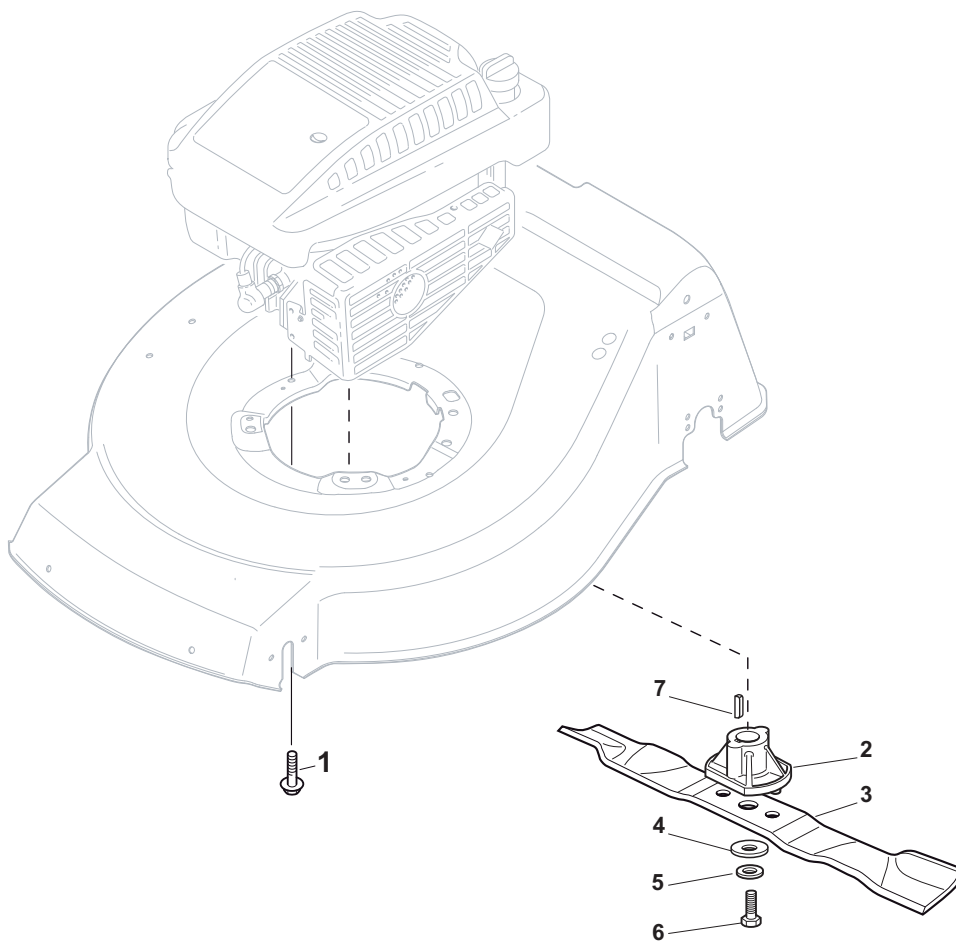

POS	PART. NO	Q.ty	DESCRIPTION	DESCRIZIONE	DESCRIPTION	BESCHREIBUNG	REMARKS
1	112735108/1	2	Screw	Vite	Vis	Schraube	GGP 196cc
1	112735108/1	3	Screw	Vite	Vis	Schraube	Honda-GGP-B&S
1	112735109/1	1	Screw	Vite	Vis	Schraube	GGP 196cc
2	122463012/2	1	Hub, Crankshaft Ø 22.2	Mozzo, Albero Motore Ø 22.2	Moyeu, Arbre Moteur Ø 22.2	Nabe, Motorwelle Ø 22.2	GGP-B&S
2	122463020/1	1	Hub, Crankshaft Ø 25	Mozzo, Albero Motore Ø 25	Moyeu, Arbre Moteur Ø 25	Nabe, Motorwelle Ø 25	Honda
3	181004458/0	1	Blade Standard	Coltello Standard	Lame Standard	Messer Standard	
4	122160400/0	1	Elastic Washer	Disco Elastico	Disque Elastique	Federscheibe	
5	112523080/0	1	Washer	Rosetta	Rondelle	Scheibe	
6	112735698/0	1	Screw	Vite	Vis	Schraube	
7	112139100/0	1	Feather, Crankshaft Ø 22.2	Linguetta, Albero Motore Ø 22.2	Clavette, Arbre Moteur Ø 22.2	Keil, Motorwelle Ø 22.2	GGP-B&S
7	112139150/0	1	Feather, Crankshaft Ø 25	Linguetta, Albero Motore Ø 25	Clavette, Arbre Moteur Ø 25	Keil, Motorwelle Ø 25	Honda