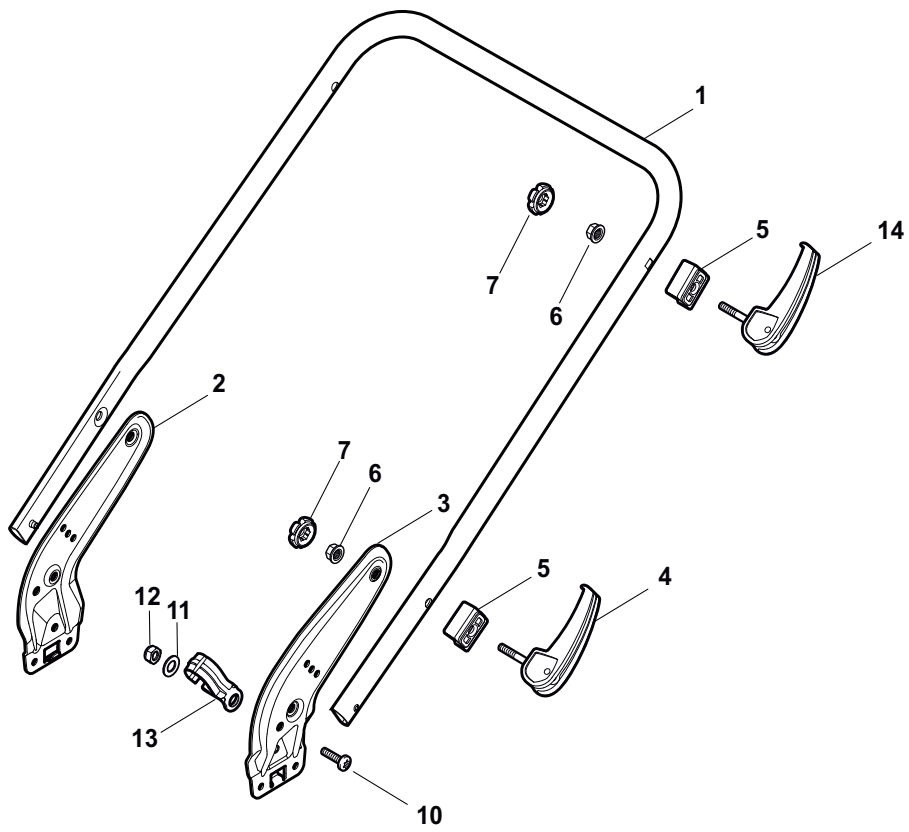

POS	PART. NO	Q.ty	DESCRIPTION	DESCRIZIONE	DESCRIPTION	BESCHREIBUNG	REMARKS
1	381006719/0	1	Handle, Lower Part	Parte Inf Maniglia	Poignée, Partie Inferieure	Griff, Unterteil	Black
1	381006720/0	1	Handle, Lower Part	Parte Inf Maniglia	Poignée, Partie Inferieure	Griff, Unterteil	Grey
2	381005149/0	1	Bracket, R	Staffa Dx	Etrier Droit	Steigbügel, Rechte	
3	381005151/0	1	Bracket, L	Staffa Sx	Etrier Gauche	Steigbügel, Linke	
4	381003253/0	2	Handle	Maniglia	Poignée	Griff	
5	322680016/0	4	Support	Supporto	Support	Halter	
6	122131750/0	4	Nut	Dado	Ecrou	Mutter	
7	322399835/0	4	Knob	Manopolina	Poignée	Griff	
10	112760605/0	2	Screw	Vite	Vis	Schraube	
11	125038002/1	2	Bush	Bussola	Douille	Büchse	
12	112155000/0	2	Nut	Dado	Ecrou	Mutter	
13	322192156/0	1	Fair Led	Fascetta	Collier	Bowdenzughalter	
14	381103350/0	2	Handle	Maniglia	Poignée	Griff