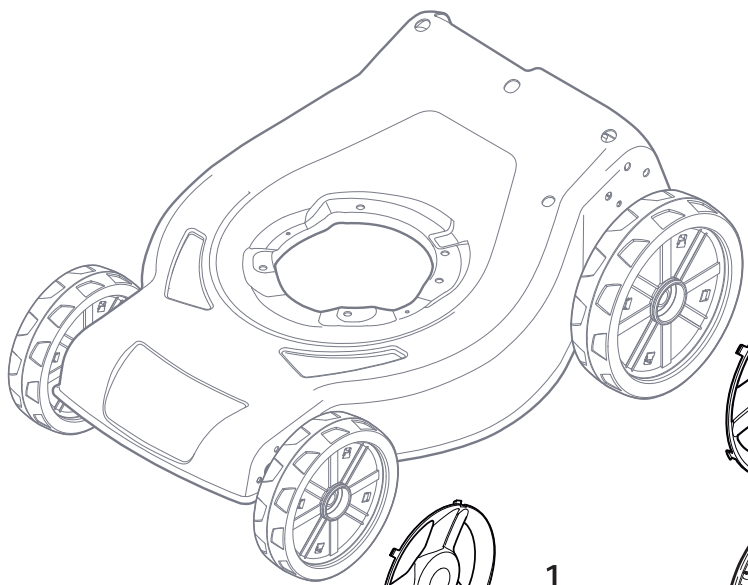

1 ← B

A →

1

2

2

3

3

4

4

5

5

6

6