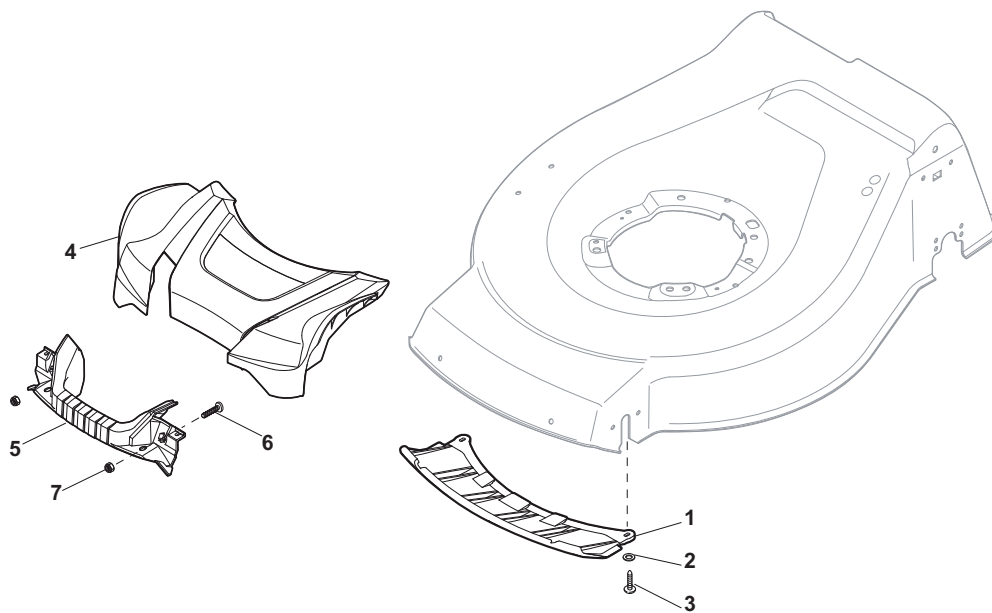

POS	PART. NO	Q.ty	DESCRIPTION	DESCRIZIONE	DESCRIPTION	BESCHREIBUNG	REMARKS
1	322500102/0	1	Front Combi	Pettine Anteriore	Vorne Comb	Peigne Avant	
2	112523000/1	2	Washer	Rosetta	Rondelle	Scheibe	
3	112728124/0	2	Screw	Vite	Vis	Schraube	
4	322226157/0	1	Mask, Black	Mascherina, Nero	Mesque, Noir	Maske, Schwarz	
5	322393642/0	1	Bumper	Bumper	Bumper	Bumper	
6	112727799/0	2	Screw	Vite	Vis	Schraube	
7	112154510/0	2	Nut	Dado	Ecrou	Mutter