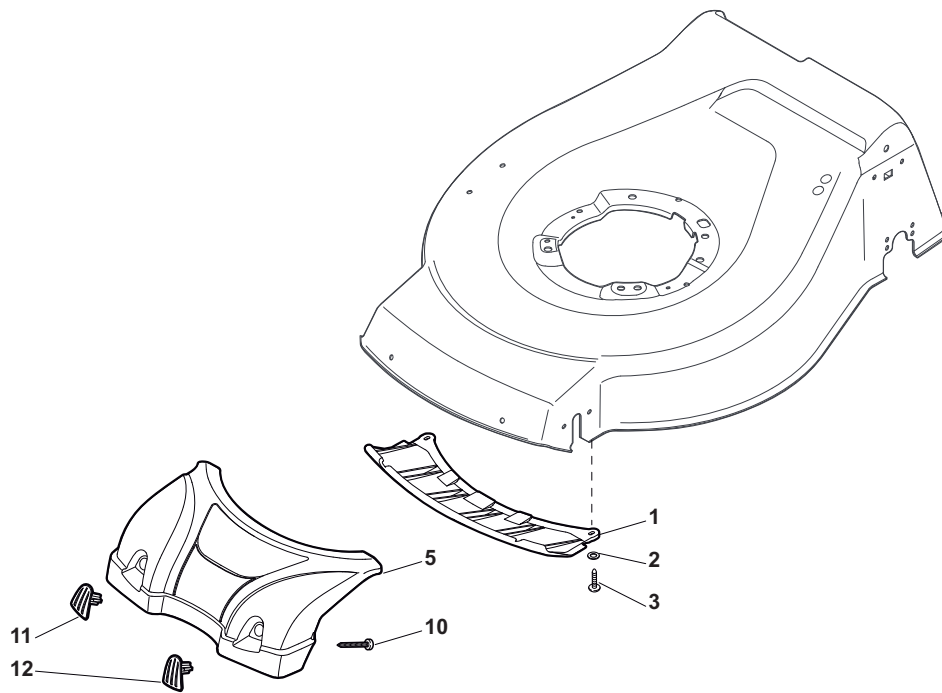

POS	PART. NO	Q.ty	DESCRIPTION	DESCRIZIONE	DESCRIPTION	BESCHREIBUNG	REMARKS
1	322500102/0	1	Front Combi	Pettine Anteriore	Vorne Comb	Peigne Avant	
2	112523000/1	2	Washer	Rosetta	Rondelle	Scheibe	
3	112728124/0	2	Screw	Vite	Vis	Schraube	
5	322226143/0	1	Mask, Red	Mascherina, Rosso	Mesque, Rouge	Maske, Rot	
5	322226144/0	1	Mask, Yellow	Mascherina, Giallo	Mesque, Jaune	Maske, Gelb	
5	322226151/0	1	Mask, Black	Mascherina, Nero	Mesque, Noir	Maske, Schwarz	
5	322226153/0	1	Mask, Black	Mascherina, Nero	Mesque, Noir	Maske, Schwarz	
5	322226155/0	1	Mask, Yellow	Mascherina, Giallo	Mesque, Jaune	Maske, Gelb	
10	112728697/0	2	Screw	Vite	Vis	Schraube	
11	322820082/0	1	Cap	Puntale	Bouchon	Gummistopfen	
12	322820083/0	1	Cap	Puntale	Bouchon	Gummistopfen