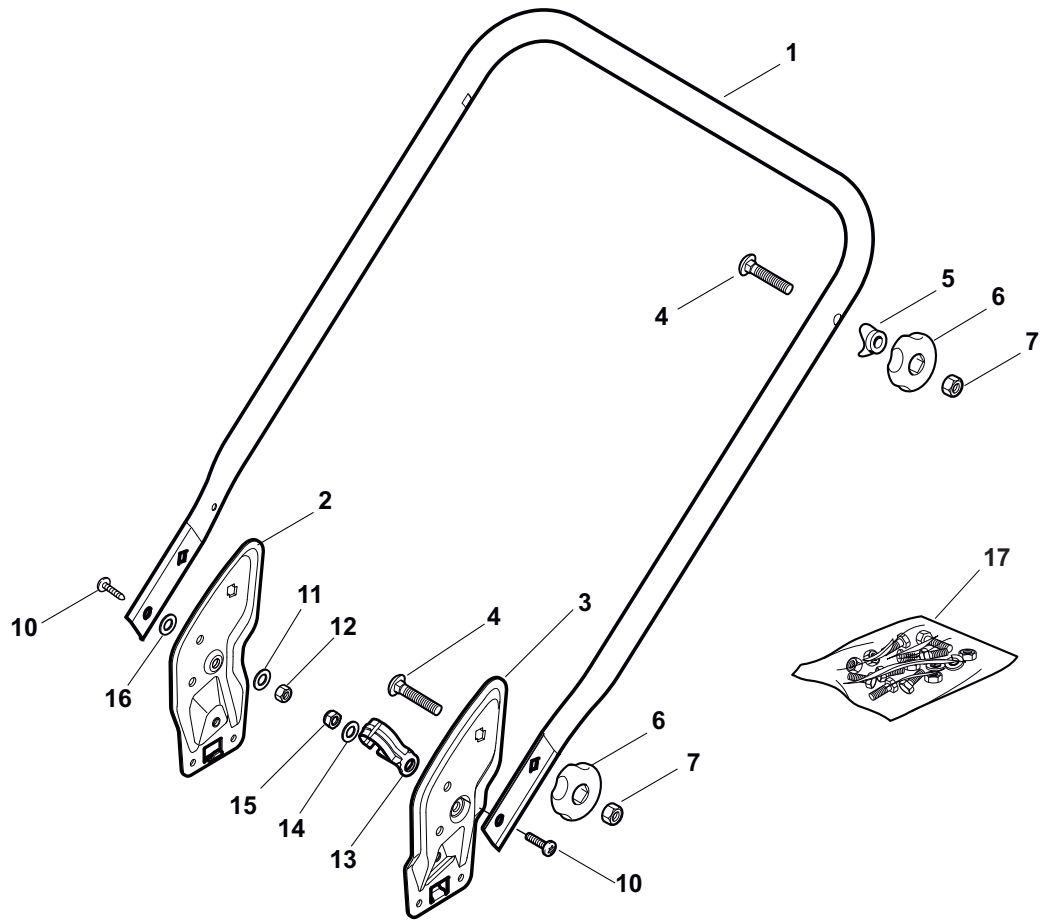

POS	PART. NO	Q.ty	DESCRIPTION	DESCRIZIONE	DESCRIPTION	BESCHREIBUNG	REMARKS
1	381007043/0	1	Handle, Lower Part	Parte Inf Maniglia	Poignée, Partie Inferieure	Griff, Unterteil	
2	381005133/0	1	Bracket, R	Staffa Dx	Etrier Droit	Steigbügel, Rechte	
3	381005135/0	1	Bracket, L	Staffa Sx	Etrier Gauche	Steigbügel, Linke	
4	112819120/0	1	Screw	Vite	Vis	Schraube	
5	122680006/1	4	Washer	Rosetta	Rondelle	Scheibe	
6	322399804/1	4	Knob	Manopolina	Poignée	Griff	
7	112293200/0	4	Nut	Dado	Ecrou	Mutter	
10	112760605/0	4	Screw	Vite	Vis	Schraube	
11	125038002/1	1	Bush	Bussola	Douille	Büchse	
12	112155000/0	2	Nut	Dado	Ecrou	Mutter	
13	322192156/0	2	Fair Led	Fascetta	Collier	Bowdenzughalter	
14	112523040/0	1	Washer	Rosetta	Rondelle	Scheibe	
15	112154510/0	1	Nut	Dado	Ecrou	Mutter	
16	112369500/0	1	Elastic Washer	Disco Elastico	Disque Elastique	Federscheibe	
17	381008686/0	2	Outfit, Screws	Dotazione Viteria	Dotation Visserie	Satz, Schrauben