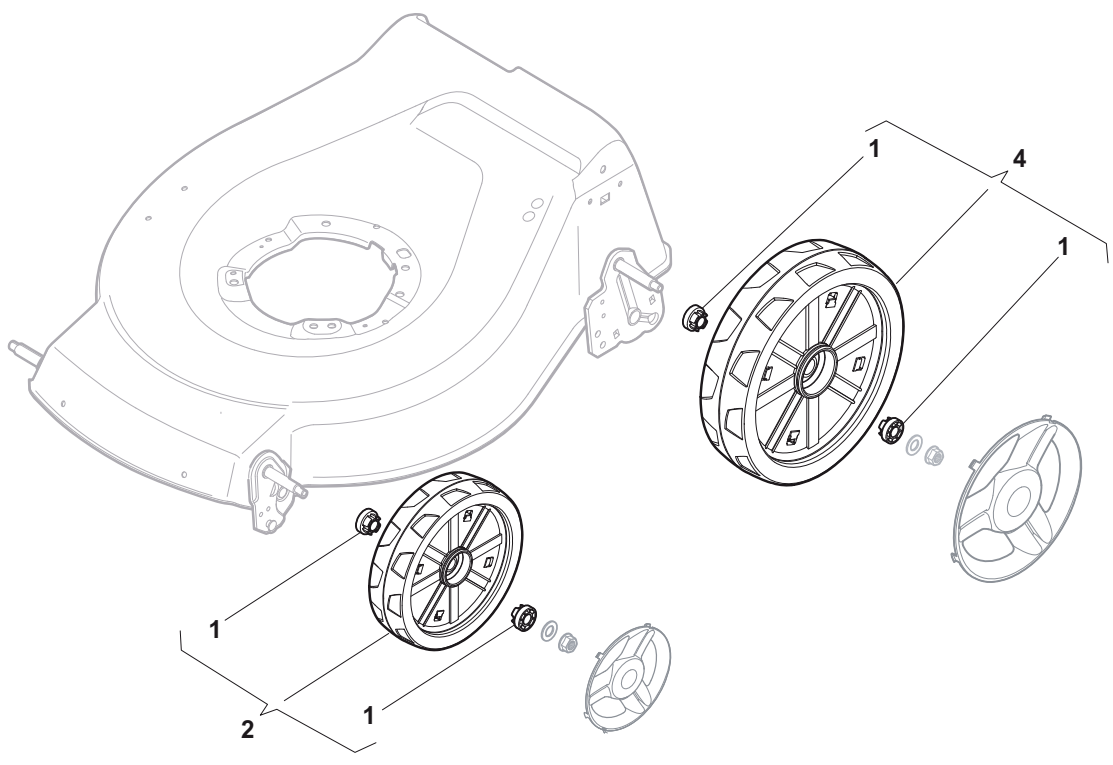

POS	PART. NO	Q.ty	DESCRIPTION	DESCRIZIONE	DESCRIPTION	BESCHREIBUNG	REMARKS
1	322042063/0	4	Bush	Bussola	Douille	Buchse	
2	381007481/0	2	Wheel Ø 200	Ruota Ø 200	Roue Ø 200	Rad Ø 200	
4	381007485/0	2	Wheel Ø 280	Ruota Ø 280	Roue Ø 280	Rad Ø 280