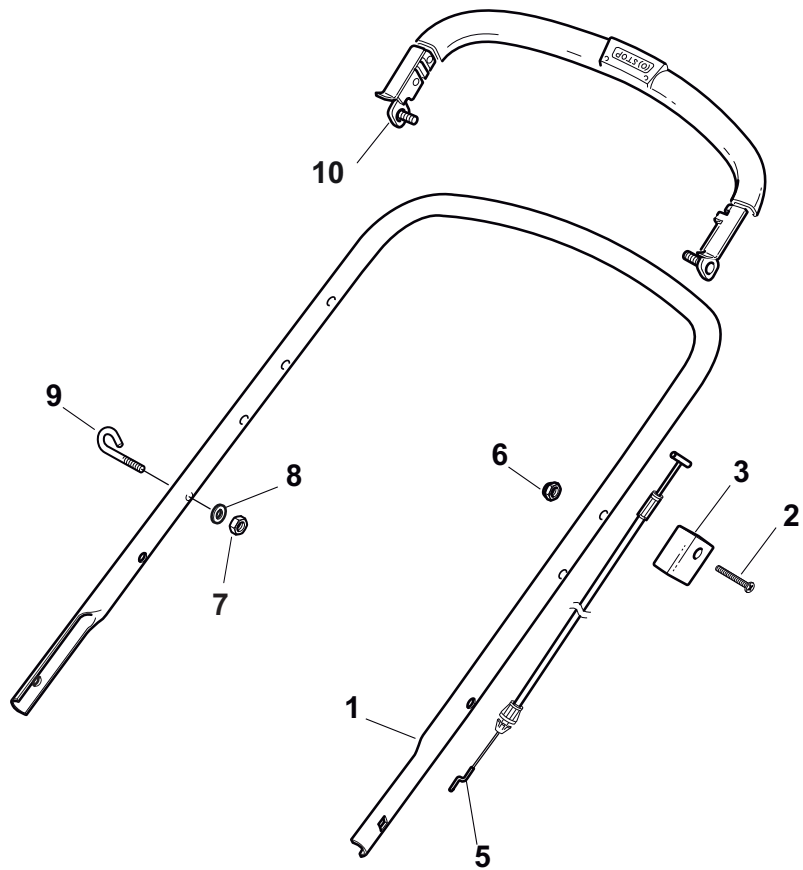

POS	PART. NO	Q.ty	DESCRIPTION	DESCRIZIONE	DESCRIPTION	BESCHREIBUNG	REMARKS
1	381006979/2	1	Handle, Upper Part	Manico, Parte Sup	Mancheron, Partie Superieure	Holm, Oberteil	
2	112727787/0	1	Screw	Vite	Vis	Schraube	
3	322551640/0	1	Plate	Piastrina	Plaquette	Plättchen	
5	181030056/0	1	Cable, Thread Engine Brake	Cavo Freno Motore	Cable Frein Moteur	Kabel, Motorbremse	
5	181030057/0	1	Cable, Thread Engine Brake	Cavo Freno Motore	Cable Frein Moteur	Kabel, Motorbremse	
6	112154510/0	1	Nut	Dado	Ecrou	Mutter	
7	112154510/0	1	Nut	Dado	Ecrou	Mutter	
8	112521330/0	1	Washer	Rosetta	Rondelle	Scheibe	
9	122430313/0	1	Guide Spring	Molla Guida	Ressort De Guide	Feder Führer	
10	381003330/0	1	Lever, Engine Brake	Leva Freno Motore	Levier Frein Moteur	Hebel, Motorbremse