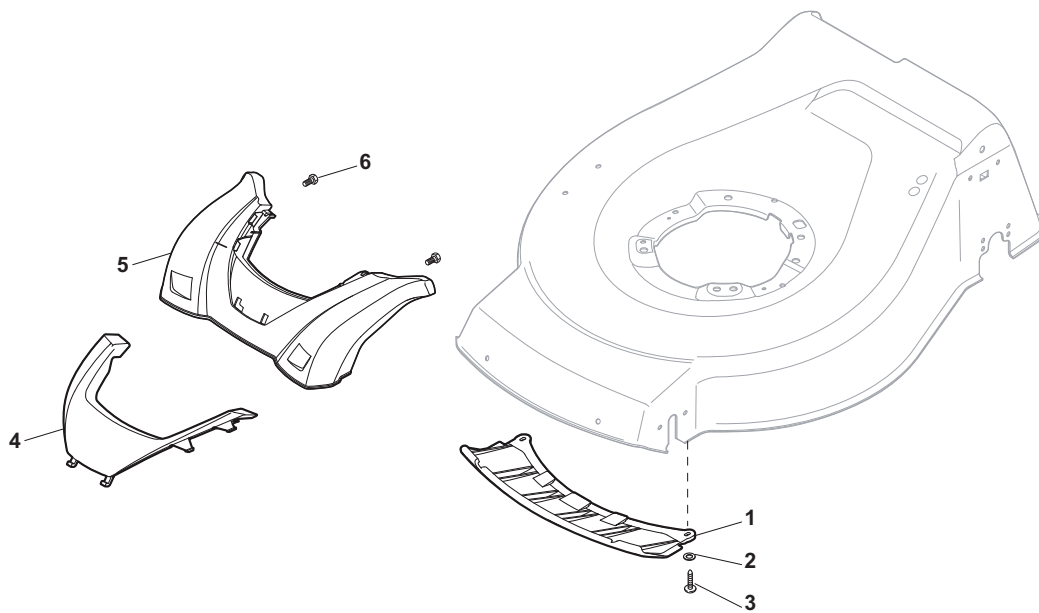

POS	PART. NO	Q.ty	DESCRIPTION	DESCRIZIONE	DESCRIPTION	BESCHREIBUNG	REMARKS
1	322500102/0	1	Front Combi	Pettine Anteriore	Vorne Comb	Peigne Avant	
2	112523000/1	2	Washer	Rosetta	Rondelle	Scheibe	
3	112728124/0	2	Screw	Vite	Vis	Schraube	
4	322226167/0	1	Frontal Plate	Piastra Frontale	Avant Plaquette	Front Plättchen	
5	322226165/0	1	Mask, Black	Mascherina, Nero	Mesque, Noir	Maske, Schwarz	
6	112728300/0	2	Screw	Vite	Vis	Schraube