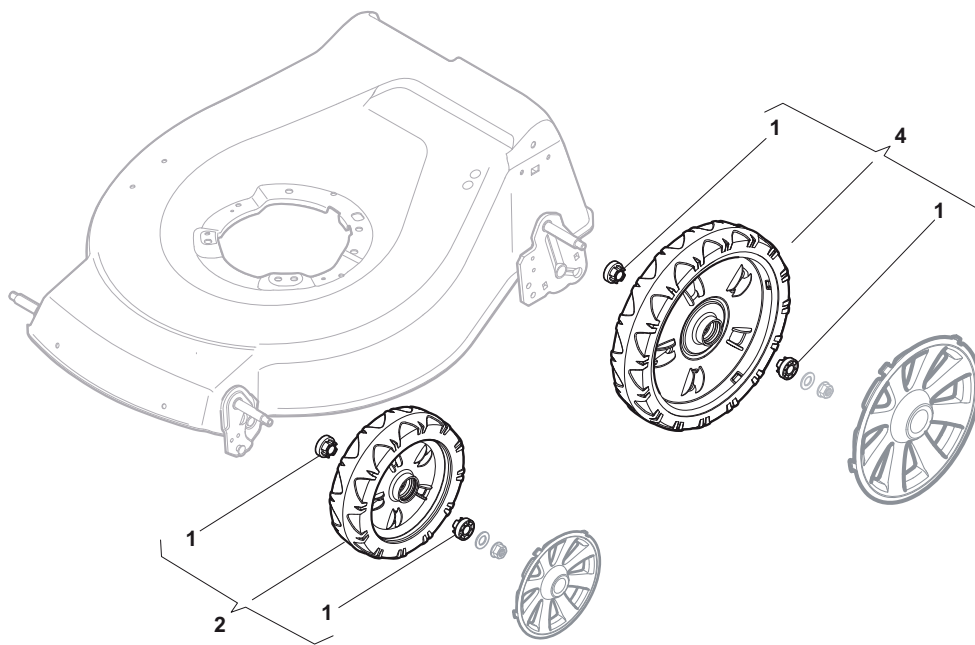

POS	PART. NO	Q.ty	DESCRIPTION	DESCRIZIONE	DESCRIPTION	BESCHREIBUNG	REMARKS
1	322042063/0	4	Bush	Bussola	Douille	Buchse	
2	381007435/0	2	Wheel Ø 200	Ruota Ø 200	Roue Ø 200	Rad Ø 200	
4	381007436/0	2	Wheel Ø 280	Ruota Ø 280	Roue Ø 280	Rad Ø 280