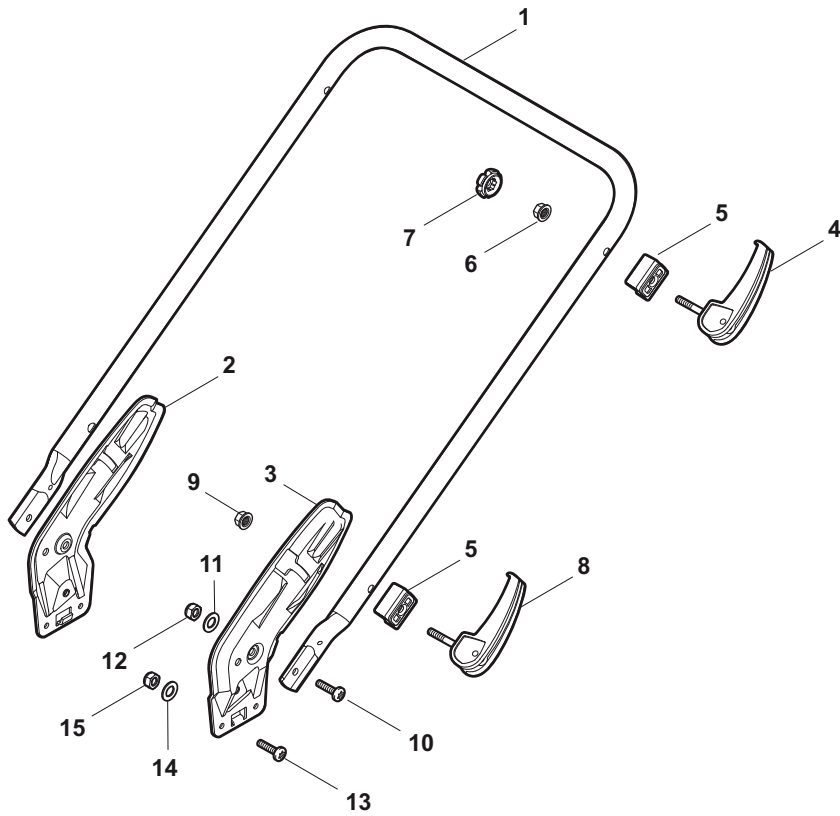

POS	PART. NO	Q.ty	DESCRIPTION	DESCRIZIONE	DESCRIPTION	BESCHREIBUNG	REMARKS
1	381006889/0	1	Handle, Lower Part	Parte Inf Maniglia	Poignée, Partie Inferieure	Griff, Unterteil	
2	381005125/0	1	Bracket, R	Staffa Dx	Etrier Droit	Steigbügel, Rechte	
3	381005127/0	1	Bracket, L	Staffa Sx	Etrier Gauche	Steigbügel, Linke	
4	381103350/0	2	Handle	Maniglia	Poignée	Griff	
5	322680016/0	4	Support	Supporto	Support	Halter	
6	122131750/0	2	Nut	Dado	Ecrou	Mutter	
7	322399835/0	2	Knob	Manopolina	Poignée	Griff	
8	381003254/0	2	Handle	Maniglia	Poignée	Griff	
9	112154220/0	2	Nut	Dado	Ecrou	Mutter	
10	112760605/0	2	Screw	Vite	Vis	Schraube	
11	112521350/0	2	Washer	Rosetta	Rondelle	Scheibe	
12	112155000/0	2	Nut	Dado	Ecrou	Mutter	
13	112727803/0	6	Screw	Vite	Vis	Schraube	
14	112523040/0	6	Washer	Rosetta	Rondelle	Scheibe	
15	112154510/0	6	Nut	Dado	Ecrou	Mutter