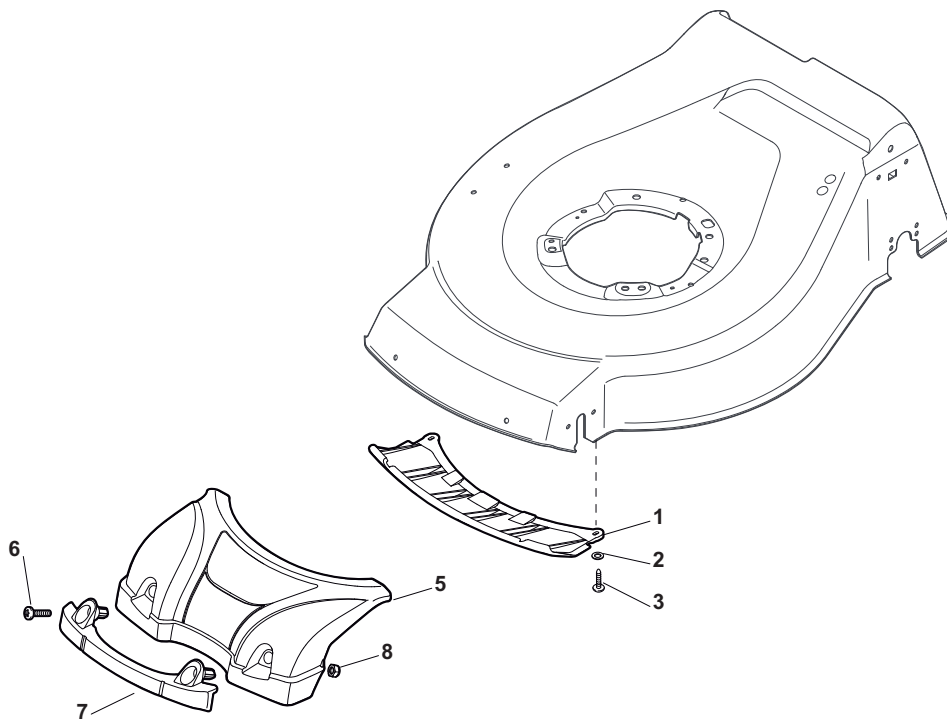

POS	PART. NO	Q.ty	DESCRIPTION	DESCRIZIONE	DESCRIPTION	BESCHREIBUNG	REMARKS
1	322500102/0	1	Front Combi	Pettine Anteriore	Vorne Comb	Peigne Avant	
2	112523000/1	2	Washer	Rosetta	Rondelle	Scheibe	
3	112728124/0	2	Screw	Vite	Vis	Schraube	
5	322226143/0	1	Mask, Red	Mascherina, Rosso	Mesque, Rouge	Maske, Rot	
5	322226144/0	1	Mask, Yellow	Mascherina, Giallo	Mesque, Jaune	Maske, Gelb	
5	322226151/0	1	Mask, Black	Mascherina, Nero	Mesque, Noir	Maske, Schwarz	
5	322226153/0	1	Mask, Black	Mascherina, Nero	Mesque, Noir	Maske, Schwarz	
5	322226155/0	1	Mask, Yellow	Mascherina, Giallo	Mesque, Jaune	Maske, Gelb	
6	112727799/0	2	Screw	Vite	Vis	Schraube	
7	322393638/0	1	Handle, Black	Maniglia, Nero	Poignee, Noir	Griff, Schwarz	
7	322393639/0	1	Handle, Grey	Maniglia Grigio	Poignee, Gris	Griff, Grau	
7	322393640/0	1	Handle, Yellow	Maniglia, Gialla	Poignee, Jaune	Griff, Gelb	
8	112154510/0	2	Nut	Dado	Ecrou	Mutter