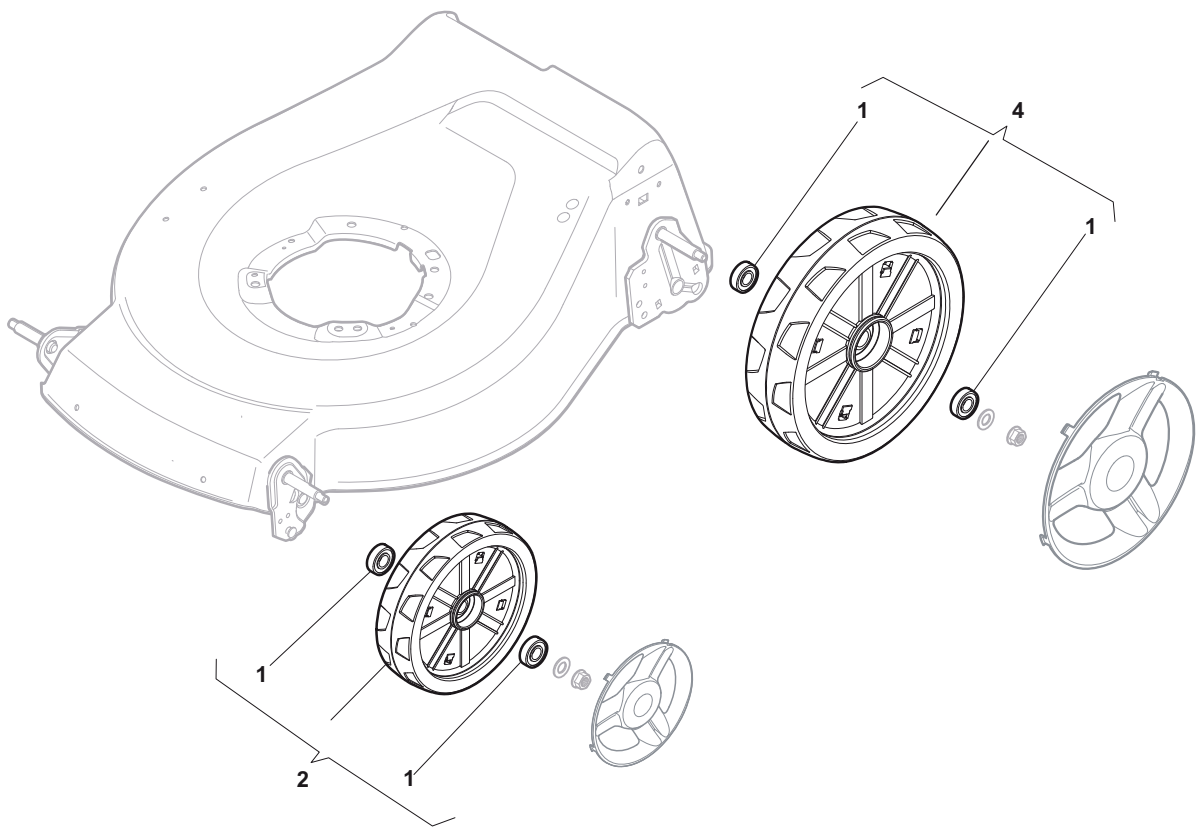

POS	PART. NO	Q.ty	DESCRIPTION	DESCRIZIONE	DESCRIPTION	BESCHREIBUNG	REMARKS
1	119216035/0	4	Bearing	Cuscinetto	Coussinet	Lager	
2	381007483/0	2	Wheel Ø 200	Ruota Ø 200	Roue Ø 200	Rad Ø 200	
4	381007478/0	2	Wheel Ø 280	Ruota Ø 280	Roue Ø 280	Rad Ø 280