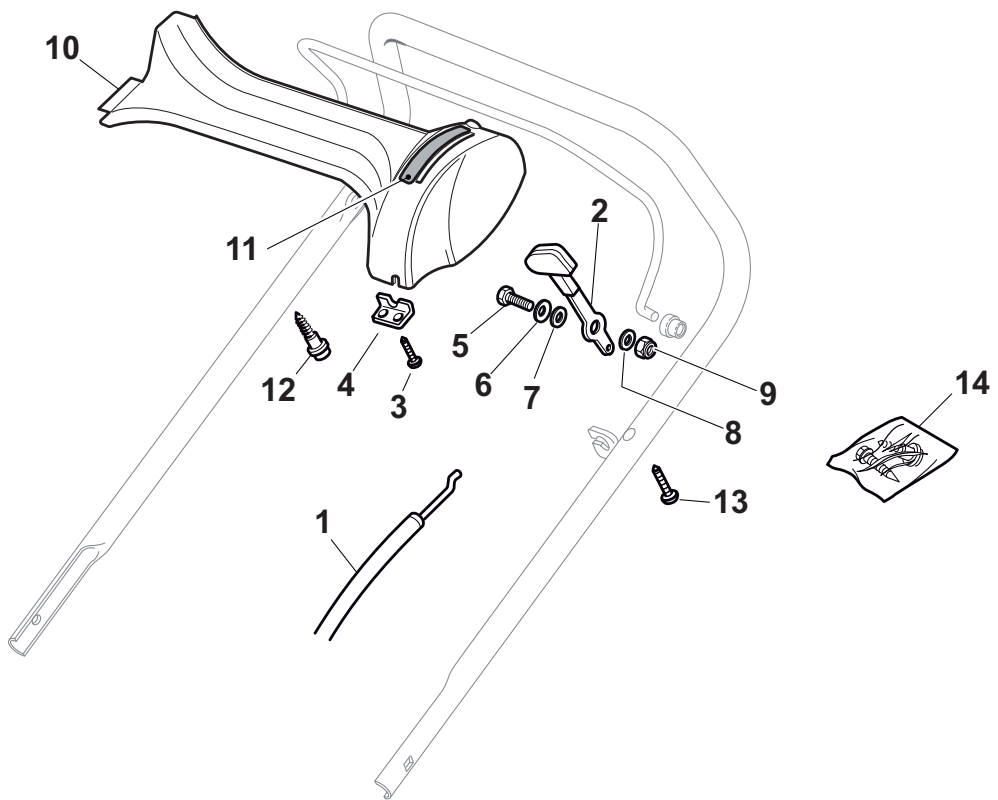

POS	PART. NO	Q.ty	DESCRIPTION	DESCRIZIONE	DESCRIPTION	BESCHREIBUNG	REMARKS
1	481007160/0	1	Throttle Cable	Cavo Acceleratore	Cable, Accelérateur	Gashebel Kabel	
2	381007221/0	1	Lever, Throttle	Leva, Acceleratore	Levier, Accelérateur	Hebel, Beschleuniger	GGP 150cc - B&S450-500
2	381007280/2	1	Lever, Throttle	Leva, Acceleratore	Levier, Accelérateur	Hebel, Beschleuniger	B&S-GGP-Honda
3	112735105/0	2	Screw	Vite	Vis	Schraube	
4	322981467/0	1	Plate	Piastrina	Plaque	Plättchen	
5	112791500/0	1	Screw	Vite	Vis	Schraube	
6	112530060/0	1	Elastic Washer	Disco Elastico	Disque Elastique	Federscheibe	
7	112523040/0	1	Washer	Rosetta	Rondelle	Scheibe	
8	112523040/0	1	Washer	Rosetta	Rondelle	Scheibe	
9	112154510/0	1	Nut	Dado	Ecrou	Mutter	
10	322120189/0	1	Dash Board Red	Cruscotto Rosso	Console Rouge	Konsole Rote	
11	114356743/1	1	Label	Etichetta	Etiquette	Etikette	GGP
11	114356743/1	1	Label	Etichetta	Etiquette	Etikette	Honda
11	114356744/1	1	Label	Etichetta	Etiquette	Etikette	B&S
11	114356906/1	1	Label	Etichetta	Etiquette	Etikette	B&S 700
11	114357646/1	1	Label	Etichetta	Etiquette	Etikette	Honda Ac
12	122943006/0	1	Screw	Vite	Vis	Schraube	
13	112728460/0	1	Screw	Vite	Vis	Schraube	
14	381008609/0	1	Outfit, Screws	Dotazione Viteria	Dotation Visserie	Satz, Schrauben