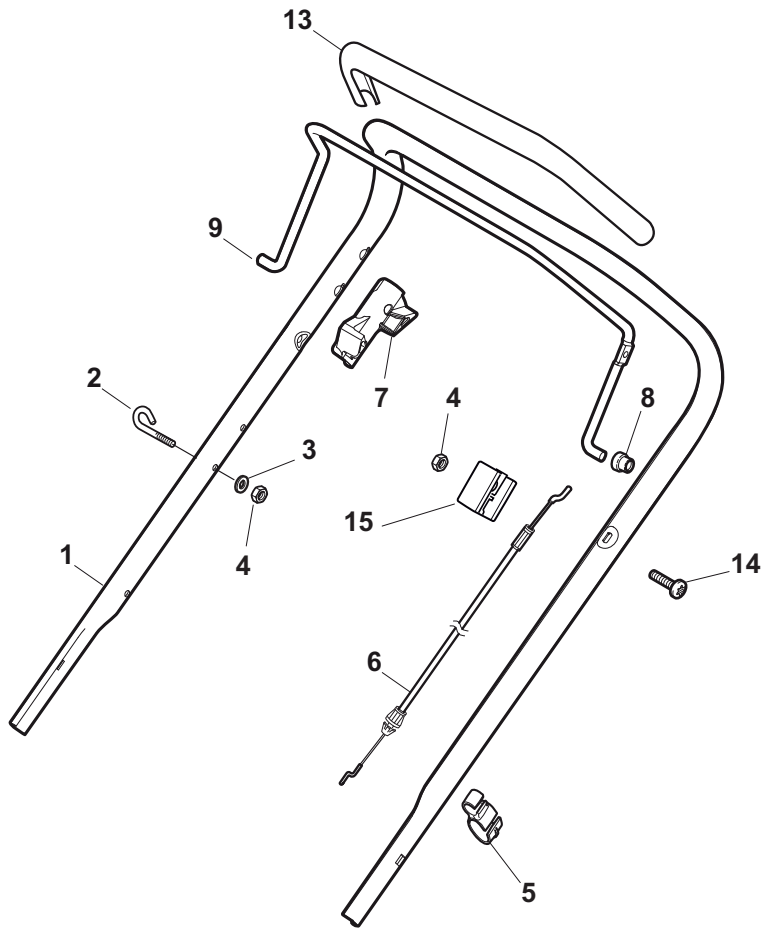

POS	PART. NO	Q.ty	DESCRIPTION	DESCRIZIONE	DESCRIPTION	BESCHREIBUNG	REMARKS
1	381006839/0	1	Handle, Upper Part	Manico, Parte Sup	Mancheron, Partie Superieure	Holm, Oberteil	Black
1	381007520/0	1	Handle, Upper Part	Manico, Parte Sup	Mancheron, Partie Superieure	Holm, Oberteil	Black
1	381007525/0	1	Handle, Upper Part	Manico, Parte Sup	Mancheron, Partie Superieure	Holm, Oberteil	Grey
2	122430313/0	1	Guide Spring	Molla Guida	Ressort De Guide	Feder Führer	
3	112521330/0	1	Washer	Rosetta	Rondelle	Scheibe	
4	112154510/0	1	Nut	Dado	Ecrou	Mutter	
5	118390020/0	1	Fairlead	Fermacavo	Fixation Cable	Kabelbefestigung	
6	181030053/0	1	Cable, Thread Engine Brake	Cavo Freno Motore	Cable Frein Moteur	Kabel, Motorbremse	GGP / B&S 625-675
6	181030054/0	1	Cable, Thread Engine Brake	Cavo Freno Motore	Cable Frein Moteur	Kabel, Motorbremse	GGP 150
6	181030056/0	1	Cable, Thread Engine Brake	Cavo Freno Motore	Cable Frein Moteur	Kabel, Motorbremse	B&S
6	181030070/0	1	Cable, Thread Engine Brake	Cavo Freno Motore	Cable Frein Moteur	Kabel, Motorbremse	Honda
7	322545204/0	1	Fulcrum Pin	Perno Fulcro	Pivot	Gelenkpunkt	
8	122041966/0	1	Bush	Bussola	Douille	Büchse	
9	181003300/1	1	Lever, Engine Brake	Leva Freno Motore	Levier Frein Moteur	Hebel, Motorbremse	
13	122291050/0	1	Handgrip Black	Impugnatura Manico Nera	Poignée Noir	Handgriff Schwarz	
14	112728640/0	1	Screw	Vite	Vis	Schraube	
15	322551640/0	1	Plate	Piastrina	Plaquette	Plättchen