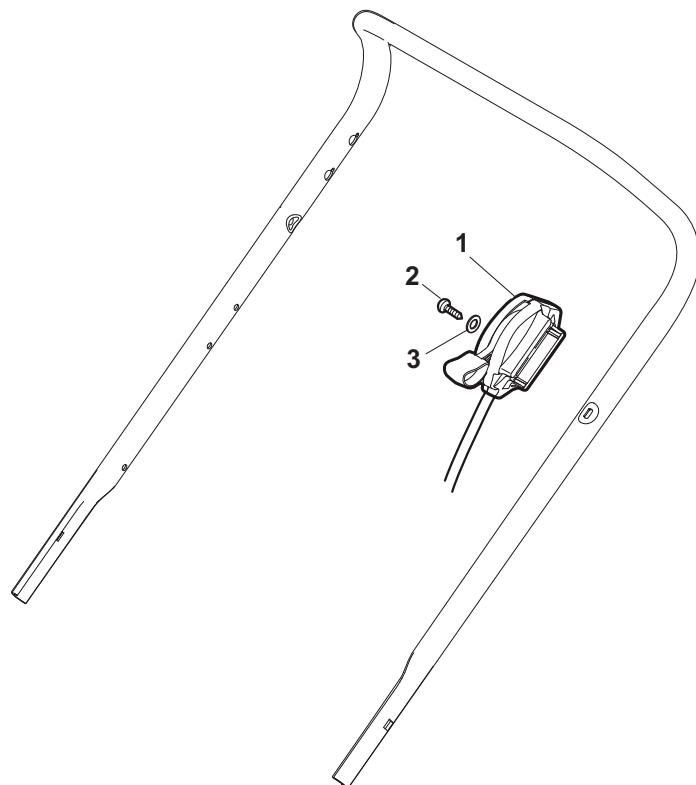

POS	PART. NO	Q.ty	DESCRIPTION	DESCRIZIONE	DESCRIPTION	BESCHREIBUNG	REMARKS
1	181005501/1	1	Throttle Cable	Cavo Acceleratore	Cable, Accelérateur	Gashebel Kabel	GGP
1	181005501/1	1	Throttle Cable	Cavo Acceleratore	Cable, Accelérateur	Gashebel Kabel	Honda
1	181005502/1	1	Throttle Cable	Cavo Acceleratore	Cable, Accelérateur	Gashebel Kabel	B&S
1	181005503/1	1	Throttle Cable	Cavo Acceleratore	Cable, Accelérateur	Gashebel Kabel	Honda AC
1	181005504/1	1	Throttle Cable	Cavo Acceleratore	Cable, Accelérateur	Gashebel Kabel	GGP 150cc
1	181005525/0	1	Throttle Cable	Cavo Acceleratore	Cable, Accelérateur	Gashebel Kabel	B&S E Series
1	181005537/0	1	Throttle Cable	Cavo Acceleratore	Cable, Accelérateur	Gashebel Kabel	GGP 100cc
2	112735103/0	1	Screw	Vite	Vis	Schraube	
3	112523040/0	1	Washer	Rosetta	Rondelle	Scheibe