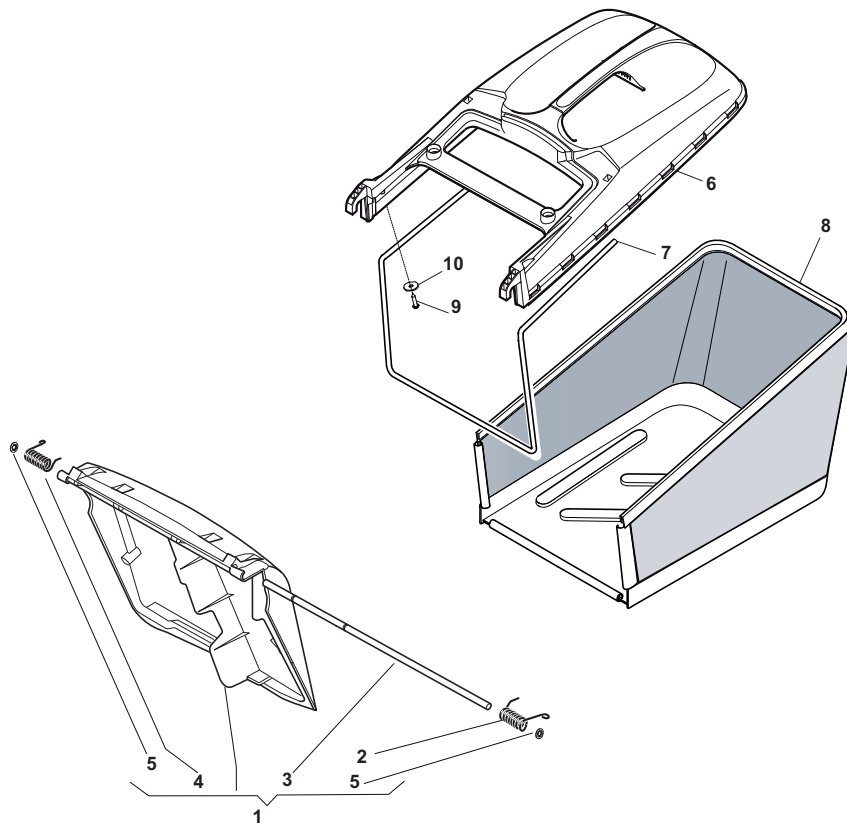

POS	PART. NO	Q.ty	DESCRIPTION	DESCRIZIONE	DESCRIPTION	BESCHREIBUNG	REMARKS
1	381008081/2	1	Stone-Guard Black	Parasassi Nero	Pare-Pierres, Noir	Prallblech, Schwarz	Black
1	381008082/2	1	Stone-Guard Yellow	Parasassi Giallo	Pare-Pierres, Jaune	Prallblech, Gelb	Yellow
2	122450466/0	1	L Spring	Molla Sx	Ressort G	Linke Feder	
3	122517882/0	1	Pin	Perno	Pivot	Bolzen	
4	122450465/0	1	R Spring	Molla Dx	Ressort D	Rechte Feder	
5	112604899/0	2	Crown Fastener	Fissatore A Corona	Fixateur A Couronne	Kronescheibe	
6	381486008/0	1	Grass-Box, Upper Part	Sacco, Parte Sup	Sac, Partie Superieure	Korb, Oberteil	Black
6	381486012/0	1	Grass-Box, Upper Part	Sacco, Parte Sup	Sac, Partie Superieure	Korb, Oberteil	Yellow
7	122608525/0	1	Stiffening Lower	Rinforzo Inf	Réinforcement Inf	Verstärkung Untere	
8	181002211/0	1	Box, Fabric	Sacco, Tela	Sac, Toile	Sack, Tuck	
9	112728680/0	2	Screw	Vite	Vis	Schraube	
10	112523050/0	2	Washer	Rosetta	Rondelle	Scheibe