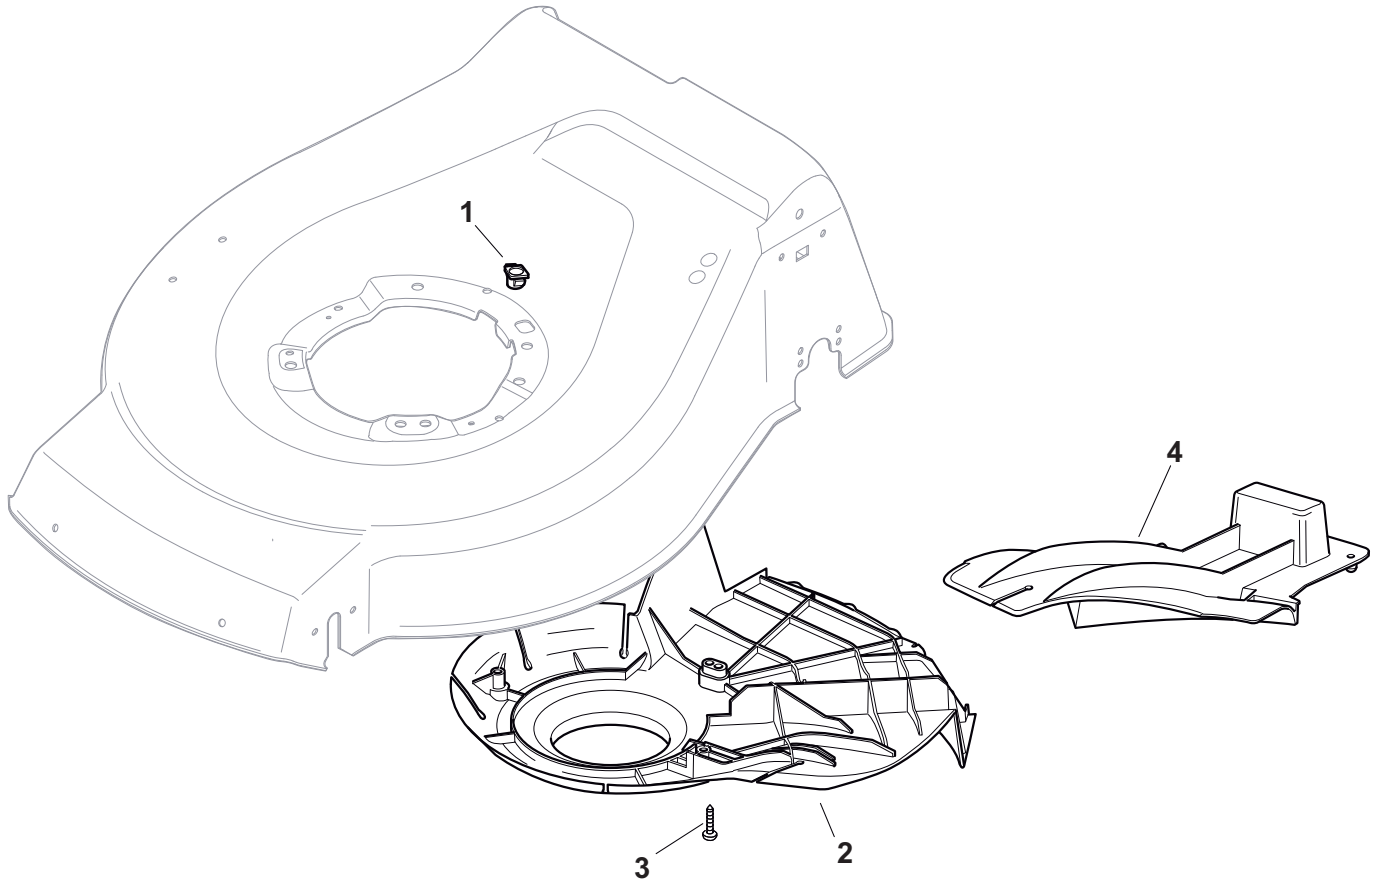

POS	PART. NO	Q.ty	DESCRIPTION	DESCRIZIONE	DESCRIPTION	BESCHREIBUNG	REMARKS
1	322291150/0	1	Rubber Insert	Inserto In Gomma	Insert De	Gummi Einsatz	
2	322060198/1	1	Protection, Belt	Carter Cinghia	Protection Courroire	Schutz, Riemen	
3	112728530/0	3	Screw	Vite	Vis	Schraube	
4	322140223/0	1	Deflector	Deflettore	Deflecteur	Abweiser