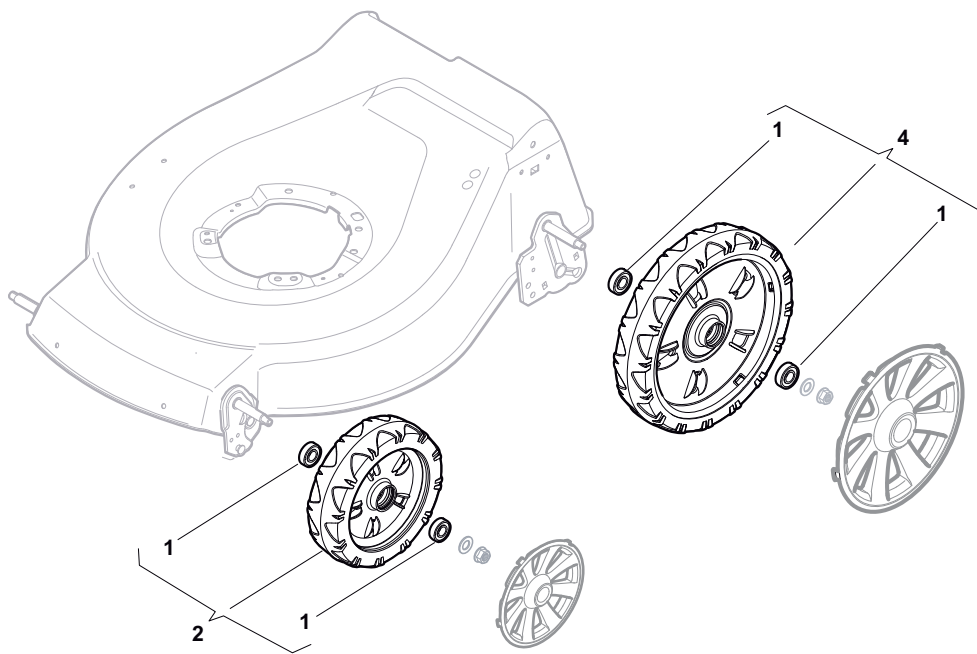

POS	PART. NO	Q.ty	DESCRIPTION	DESCRIZIONE	DESCRIPTION	BESCHREIBUNG	REMARKS
1	119216035/0	4	Bearing	Cuscinetto	Coussinet	Lager	
2	381007416/1	2	Wheel Ø 200	Ruota Ø 200	Roue Ø 200	Rad Ø 200	
4	381007417/1	2	Wheel Ø 280	Ruota Ø 280	Roue Ø 280	Rad Ø 280