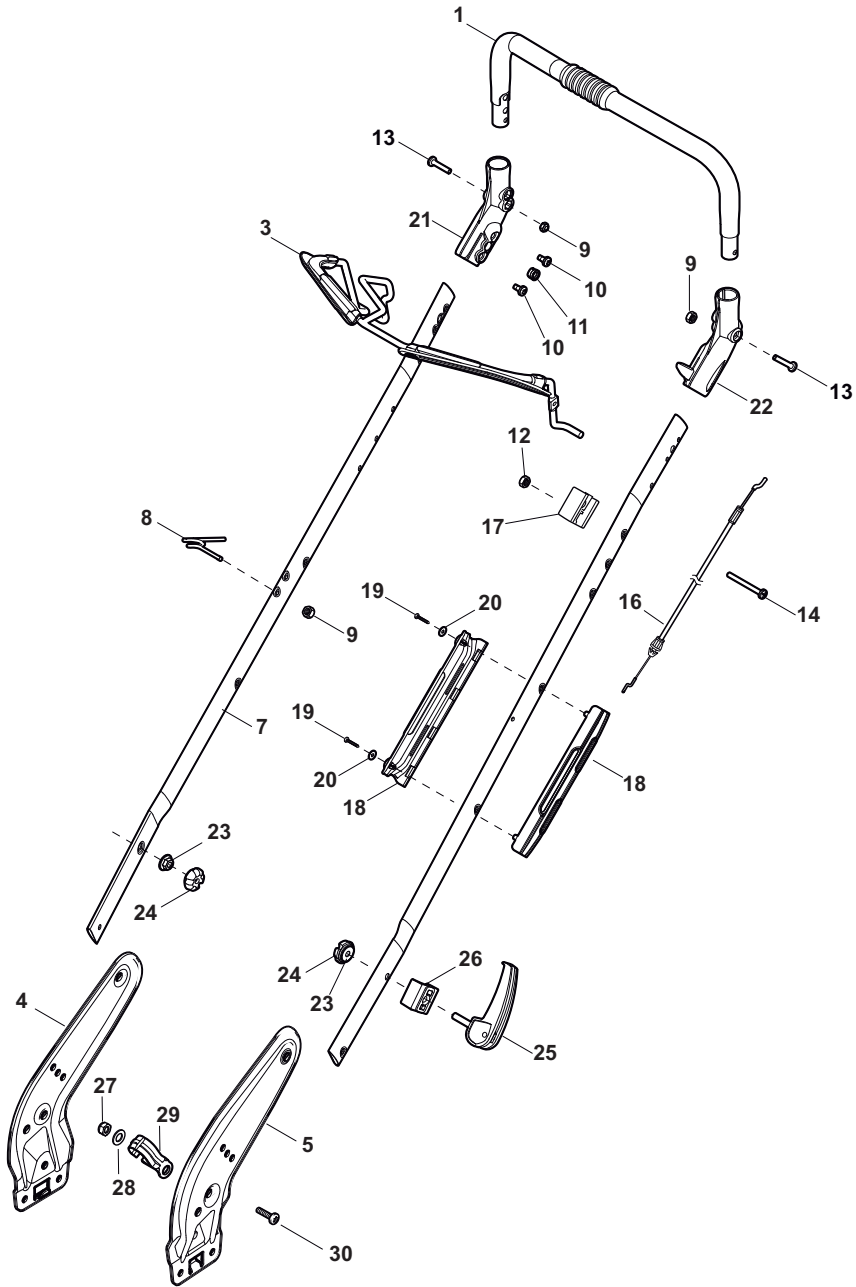

POS	PART. NO	Q.ty	DESCRIPTION	DESCRIZIONE	DESCRIPTION	BESCHREIBUNG	REMARKS
1	381006670/2	1	Handgrip	Impugnatura	Poignée	Handgriff	
3	381003344/0	1	Lever, Engine Brake	Leva Freno Motore	Levier Frein Moteur	Hebel, Motorbremse	
4	381005149/0	1	Bracket, R	Staffa Dx	Etrier Droit	Steigbügel, Rechte	
5	381005151/0	1	Bracket, L	Staffa Sx	Etrier Gauche	Steigbügel, Linke	
7	381006773/0	2	Handle Black	Manico Nero	Mancheron Noir	Holm Schwarz	
7	381006774/0	2	Handle Grey	Manico Grigio	Mancheron Gris	Holm Grau	
8	122430309/0	1	Spring	Molla	Ressort	Feder	
9	112154330/0	2	Nut	Dado	Ecrou	Mutter	
10	112735662/1	4	Screw	Vite	Vis	Schraube	
11	322041967/0	2	Bush	Bussola	Douille	Büchse	
12	112154510/0	3	Nut	Dado	Ecrou	Mutter	
13	112728721/0	2	Screw	Vite	Vis	Schraube	
14	112727786/0	1	Screw	Vite	Vis	Schraube	
15	181030073/0	1	Cable, Thread Engine Brake	Cavo Freno Motore	Cable Frein Moteur	Kabel, Motorbremse	
17	322551639/0	1	Plate	Piastrina	Plaquette	Plättchen	
18	322806644/0	1	Protection	Cappuccio	Capuchon	Stecker	
19	112727812/0	2	Screw	Vite	Vis	Schraube	
20	112523000/1	2	Washer	Rosetta	Rondelle	Scheibe	
21	322488301/0	1	Support , R	Supporto, Parte Dx	Support, D	Halter, Rechte	
22	322488303/0	1	Support, L	Supporto, Parte Sx	Support, G	Halter, Linke	
23	112154220/0	2	Nut	Dado	Ecrou	Mutter	
24	322399835/0	2	Knob	Manopolina	Poignée	Griff	
25	381003253/0	2	Handle	Maniglia	Poignée	Griff	
26	322680017/0	2	Support	Supporto	Support	Halter	
27	112155000/0	1	Nut	Dado	Ecrou	Mutter	
28	125038002/1	1	Bush	Bussola	Douille	Büchse	
29	322192156/0	1	Fair Led	Fascetta	Collier	Bowdenzughalter	
30	112760605/0	1	Screw	Vite	Vis	Schraube