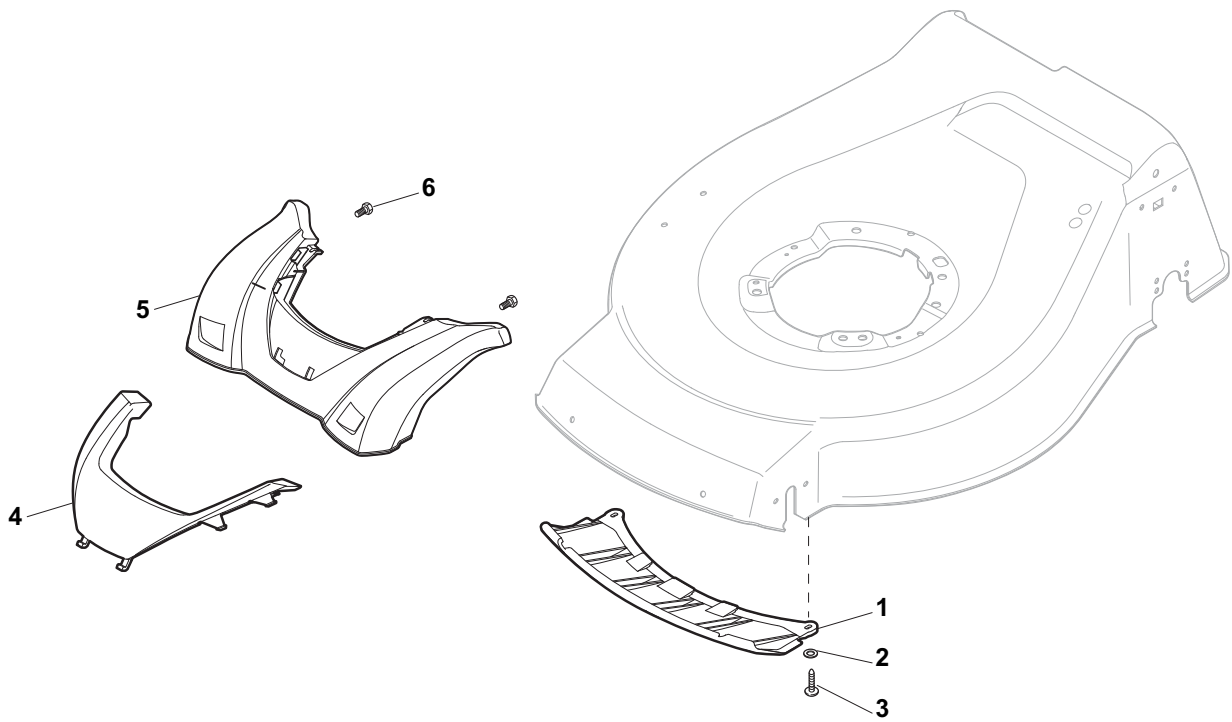

POS	PART. NO	Q.ty	DESCRIPTION	DESCRIZIONE	DESCRIPTION	BESCHREIBUNG	REMARKS
1	322500102/0	1	Air Intake Grill	Griglia Aspirazione	Grille D'Aspiration	Ansauggitter	
2	112523000/1	2	Washer	Rosetta	Rondelle	Scheibe	
3	12728124/0	2	Screw	Vite	Vis	Schraube	
4	322226167/0	1	Frontal Plate	Placca Frontale	Plaque Frontale	Frontplatte	
5	322226165/0	1	Mask, Black	Mascherina, Nero	Mesque, Noire	Maske, Schwarz	
5	322226166/0	1	Mask, Black	Mascherina, Nero	Mesque, Noire	Maske, Schwarz	
6	12728300/0	2	Screw	Vite	Vis	Schraube