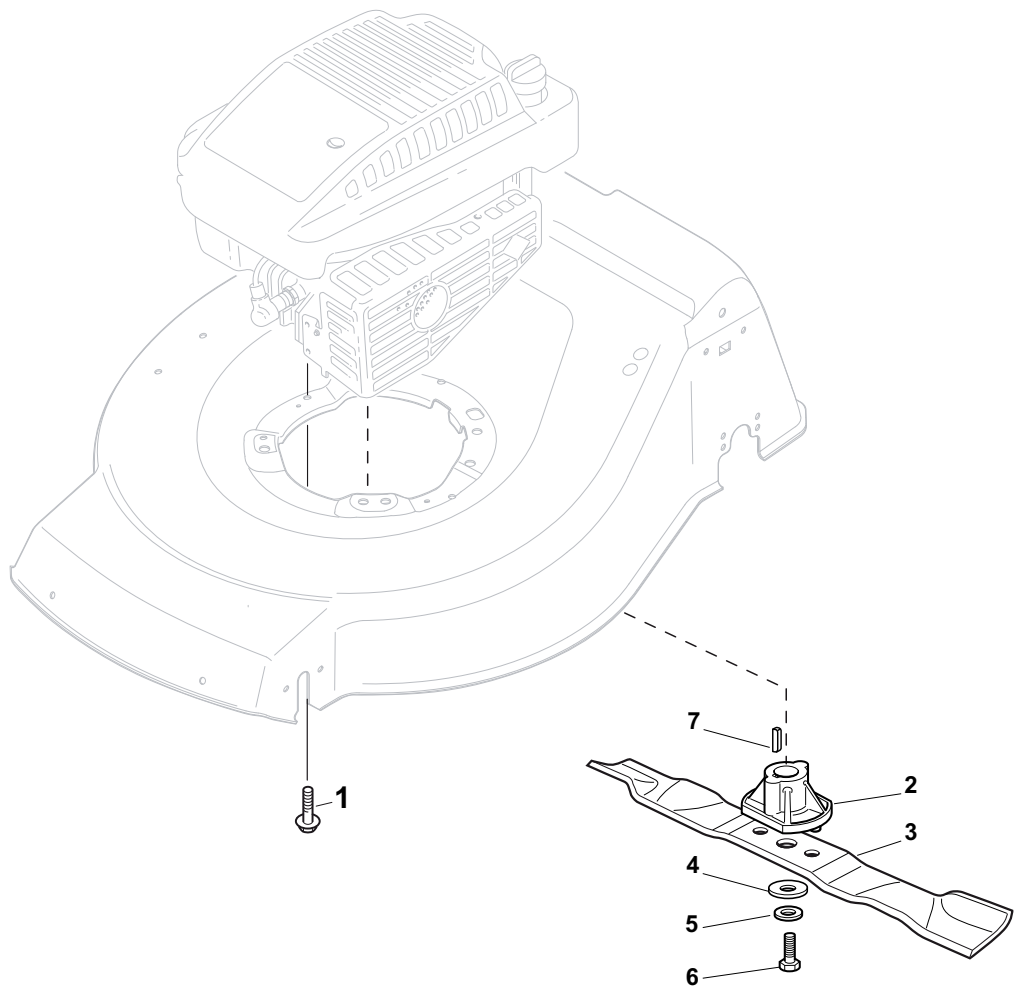

POS	PART. NO	Q.ty	DESCRIPTION	DESCRIZIONE	DESCRIPTION	BESCHREIBUNG	REMARKS
1	112735108/1	3	Screw	Vite	Vis	Schraube	GGP 196cc
1	112735108/1	2	Screw	Vite	Vis	Schraube	GGP 196cc
1	112735109/1	1	Screw	Vite	Vis	Schraube	Honda - GGP - B&S
2	22463012/2	1	Hub, Crankshaft Ø 22.2	Mozzo Ø 22.2	Moyeu Ø 22.2	Halter Ø 22.2	GGP - B&S
2	122463020/1	1	Hub, Crankshaft Ø 25	Mozzo Ø 25	Moyeu Ø 25	Halter Ø 25	Honda
3	181004458/0	1	Blade Standard	Coltello Standard	Lame Standard	Messer Standard	
3	81004381/1	1	Blade Standard	Coltello Standard	Lame Standard	Messer Standard	
4	22160400/0	1	Elastic Washer	Disco Elastico	Rondelle Elastique	Elastischescheibe	
5	12523080/0	1	Washer	Rosetta	Rondelle	Scheibe	
6	12735698/0	1	Screw	Vite	Vis	Schraube	
7	12139100/0	1	Feather, Crankshaft Ø 22.2	Linguetta, Albero Motore Ø 22.2	Clavette, Arbre Moteur Ø 22.2	Keil, Motorwelle Ø 22.2	GGP - B&S
7	12139150/0	1	Feather, Crankshaft Ø 25	Linguetta, Albero Motore Ø 25	Clavette, Arbre Moteur Ø 25	Keil, Motorwelle Ø 25	Honda