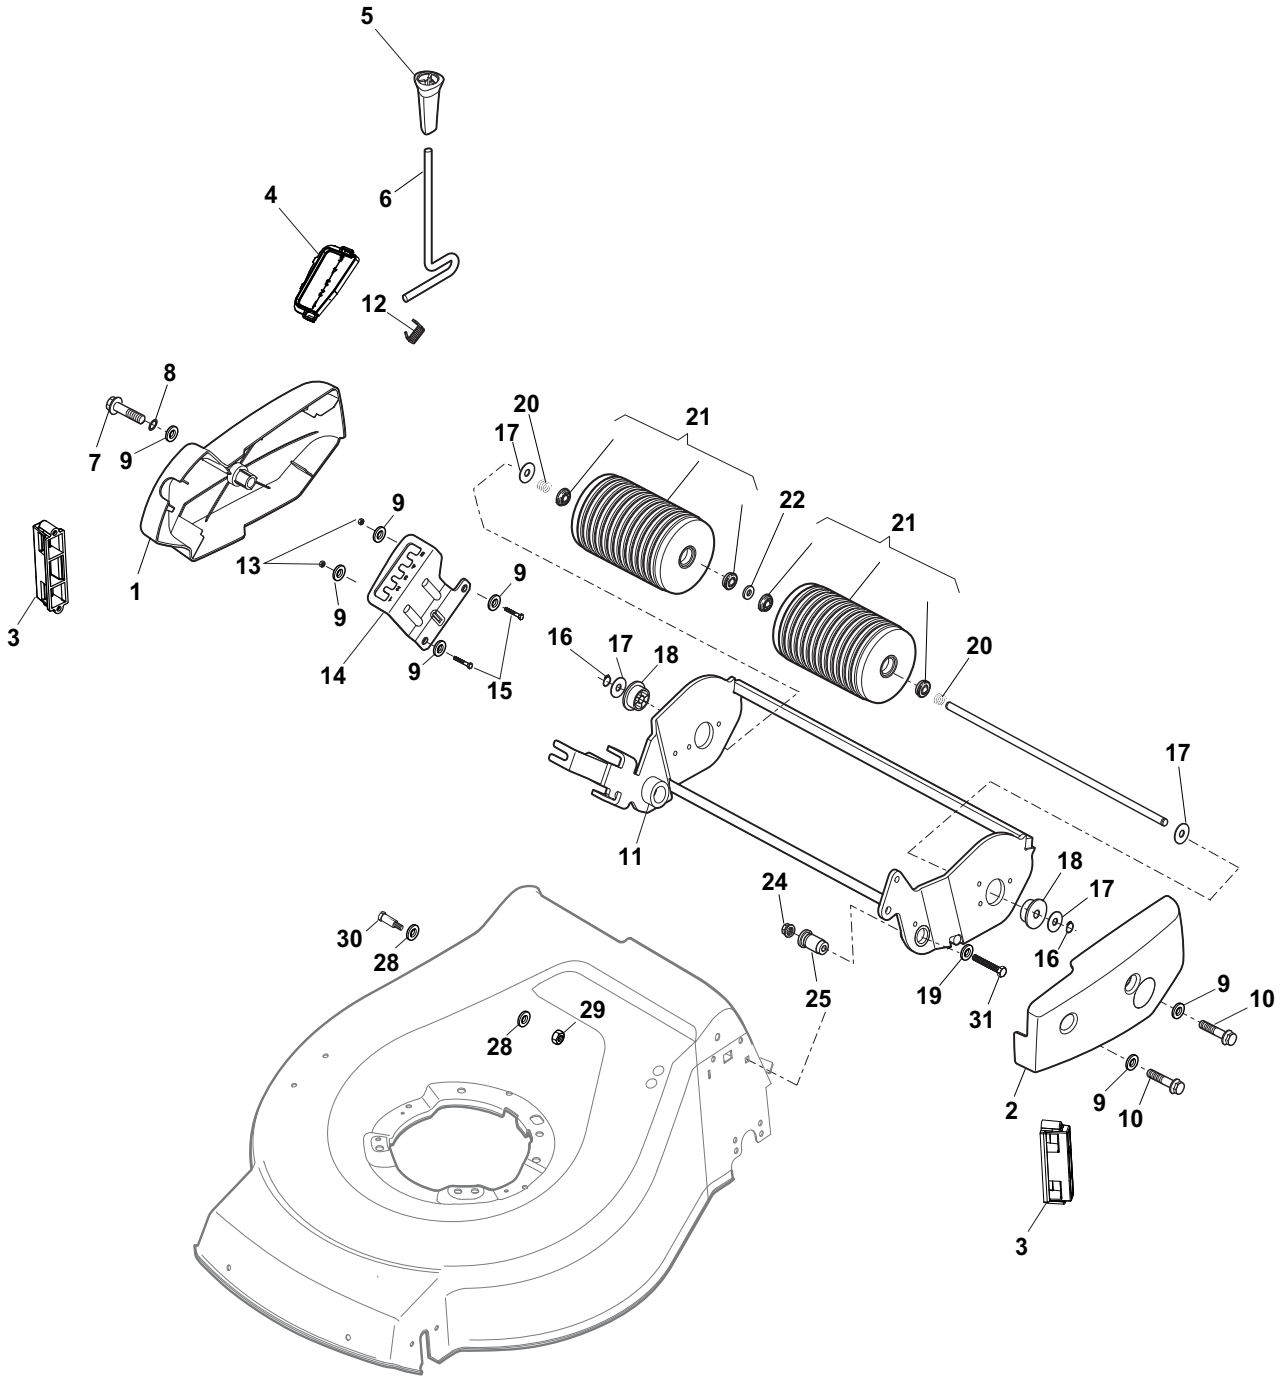

POS	PART. NO	Q.ty	DESCRIPTION	DESCRIZIONE	DESCRIPTION	BESCHREIBUNG	REMARKS
1	322060248/0	1	R Protection	Protezione Dx	Protection D	Rechte Schutz	
2	322060249/0	1	L Protection	Protezione Sx	Protection G	Linke Schutz	
3	322546053/0	2	Plate	Piastrina	Plaquette	Platte	
4	322570209/0	1	Plate Sector, Height Adjustment	Placca Settore Regolazione Altezza	Plaquette Secteur Reglage Hauteur	Plättchen Sektor, Höheverstellung	
5	322394516/0	1	Knob	Manopolina	Poignée	Griff	
6	322321547/0	1	Lever, Height Adjustment	Leva Regolazione Altezza	Levier, Reglage Hauteur	Hebel, Höheverstellung	
7	12735594/0	1	Screw	Vite	Vis	Schraube	
8	119035002/0	1	Ring Or	Anello Or	Bague Or	Ring Or	
9	12523040/0	7	Washer	Rosetta	Rondelle	Scheibe	
10	12735592/0	2	Screw	Vite	Vis	Schraube	
11	381005169/0	1	Support	Ass. Supporto	Support	Halter	
12	122446194/0	1	Spring	Molla	Ressort	Feder	
13	12154510/0	1	Nut	Dado	Ecrou	Mutter	
14	322735603/0	1	Sector, Height Adjustment	Settore Regolazione Altezza	Secteur Reglage Hauteur	Sektor, Höheverstellung	
15	112727803/0	2	Screw	Vite	Vis	Schraube	
16	12000957/0	2	Benzing	Anello Benzing	Anneau Benzing	Benzing	
17	22672151/0	4	Washer	Rosetta	Rondelle	Scheibe	
18	22034512/0	2	Bush	Bussola	Douille	Buchse	
19	112523060/0	2	Washer	Rosetta	Rondelle	Scheibe	
20	22430210/0	2	Spring	Molla	Ressort	Feder	
21	81007400/0	2	Ass.Y Roller	Rullo Completo	Roller, Ans	Roller	
22	12521370/0	1	Washer	Rondella	Rondelle	Scheibe	
23	22033360/0	1	Axle, Roller	Asse Roller	Axe Roller	Achse, Roller	
24	12293201/0	2	Nut	Dado	Ecrou	Mutter	
25	22785132/0	2	Support	Supporto	Support	Halter	
28	22671651/0	2	Washer	Rosetta	Rondelle	Scheibe	
29	112155015/0	1	Nut	Dado	Ecrou	Mutter	
30	125580030/0	1	Screw	Vite	Vis	Schraube