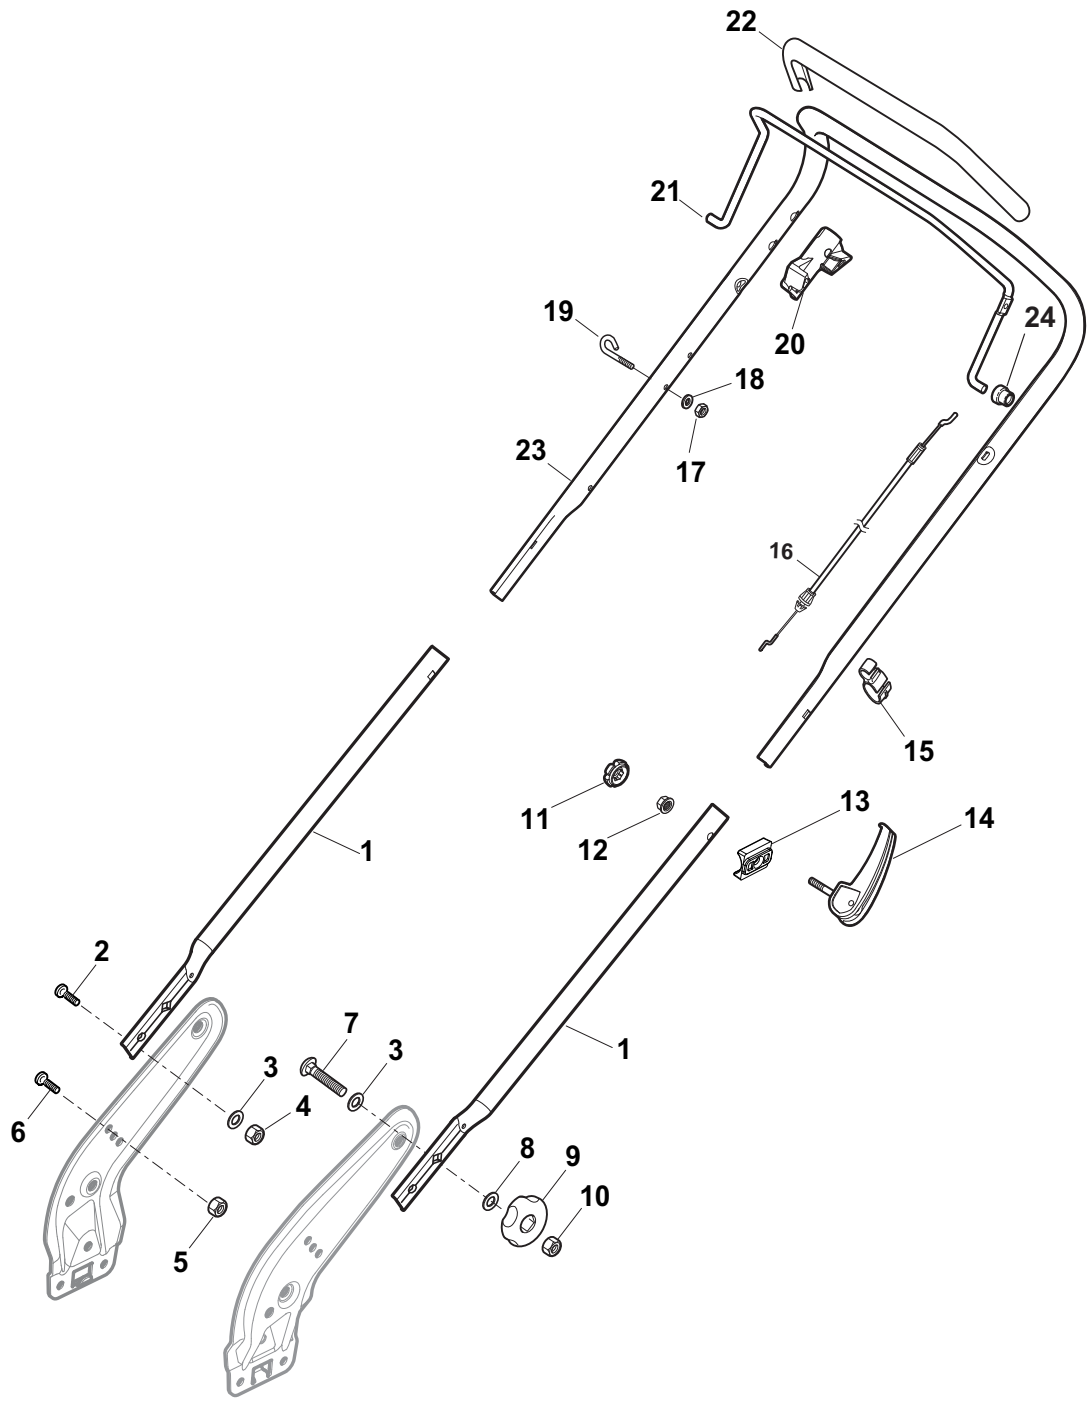

POS	PART. NO	Q.ty	DESCRIPTION	DESCRIZIONE	DESCRIPTION	BESCHREIBUNG	REMARKS
1	381007048/0	2	Handle, Lower Part	Manico Inferiore	Mancheron Inferiure	Holm, Unterteil	
2	112727803/0	2	Screw	Vite	Vis	Schraube	
3	12521330/0	2	Washer	Rosetta	Rondelle	Scheibe	
4	12154510/0	2	Nut	Dado	Ecrou	Mutter	
5	12155000/0	2	Nut	Dado	Ecrou	Mutter	
6	12760605/0	2	Screw	Vite	Vis	Schraube	
7	112691200/0	2	Screw	Vite	Vis	Schraube	
8	12523060/0	2	Washer	Rosetta	Rondelle	Scheibe	
9	322399804/1	2	Knob	Manopolina	Poignée	Griff	
10	12293200/0	2	Nut	Dado	Ecrou	Mutter	
11	322399835/0	2	Washer	Rondella	Rondelle	Scheibe	
12	22131750/0	2	Nut	Dado	Ecrou	Mutter	
13	322680016/0	2	Support	Supporto	Support	Halter	
14	381003253/0	2	Handle	Maniglia	Poignee	Griff	
15	118390020/0	1	Fairlead	Fermacavo	Fixation Cable	Kabelbefestigung	
16	181030053/0	1	Cable, Thread Engine Brake	Cavo Freno Motore	Cable Frein Moteur	Kabel, Motorbremse	GGP
16	181030056/0	1	Cable, Thread Engine Brake	Cavo Freno Motore	Cable Frein Moteur	Kabel, Motorbremse	B&S
16	181030070/0	1	Cable, Thread Engine Brake	Cavo Freno Motore	Cable Frein Moteur	Kabel, Motorbremse	HONDA
17	12154510/0	1	Nut	Dado	Ecrou	Mutter	
18	12521330/0	1	Washer	Rondella	Rondelle	Scheibe	
19	22430313/0	1	Guide Spring	Molla Guida	Ressort De Guide	Feder Führer	
20	322545204/0	1	Fulcrum Pin	Fulcro	Point D'Appui	Gelenkpunkt	
21	181003300/1	1	Lever, Engine Brake	Leva Freno Motore	Levier Frein Moteur	Hebel, Motorbremse	
22	22291050/0	1	Handgrip Black	Impugnatura Manico Nera	Poignée Noire	Handgriff Schwarz	
23	381006838/0	1	Handle, Upper Part	Manico, Parte Sup	Mancheron, Part. Sup.	Holm, Oberteil	
24	22041966/0	1	Bush	Bussola	Douille	Büchse