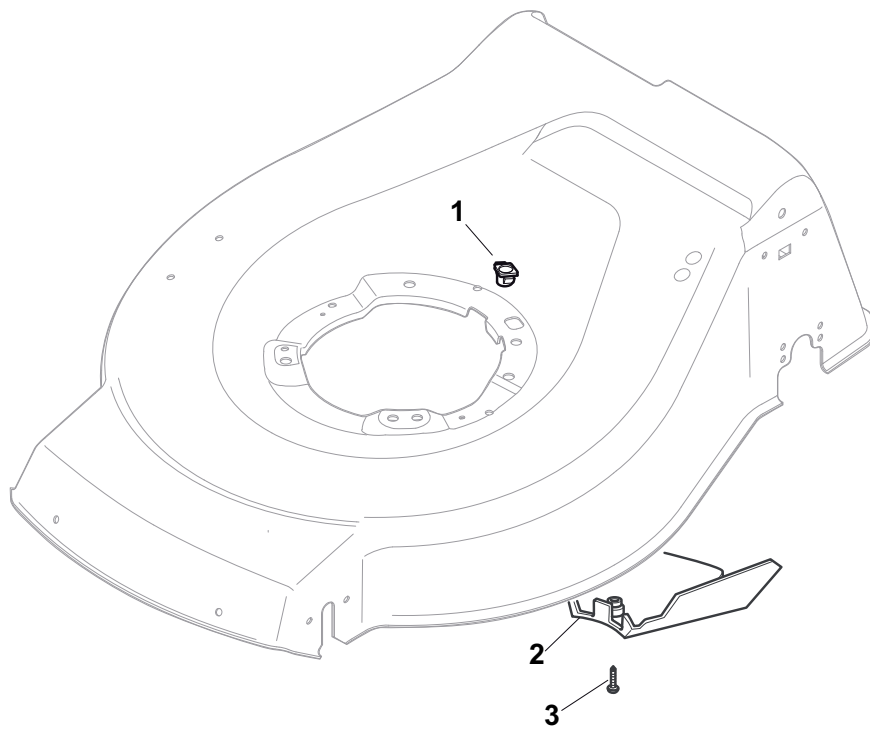

POS	PART. NO	Q.ty	DESCRIPTION	DESCRIZIONE	DESCRIPTION	BESCHREIBUNG	REMARKS
1	22291150/0	1	Rubber Insert	Inserto In Gomma	Insert De	Gummi Einsatz	
2	22060192/0	1	Protection, Belt	Carter Cinghia	Protection	Schutz, Riemen	
3	12728530/0	1	Screw	Vite	Vis	Schraube