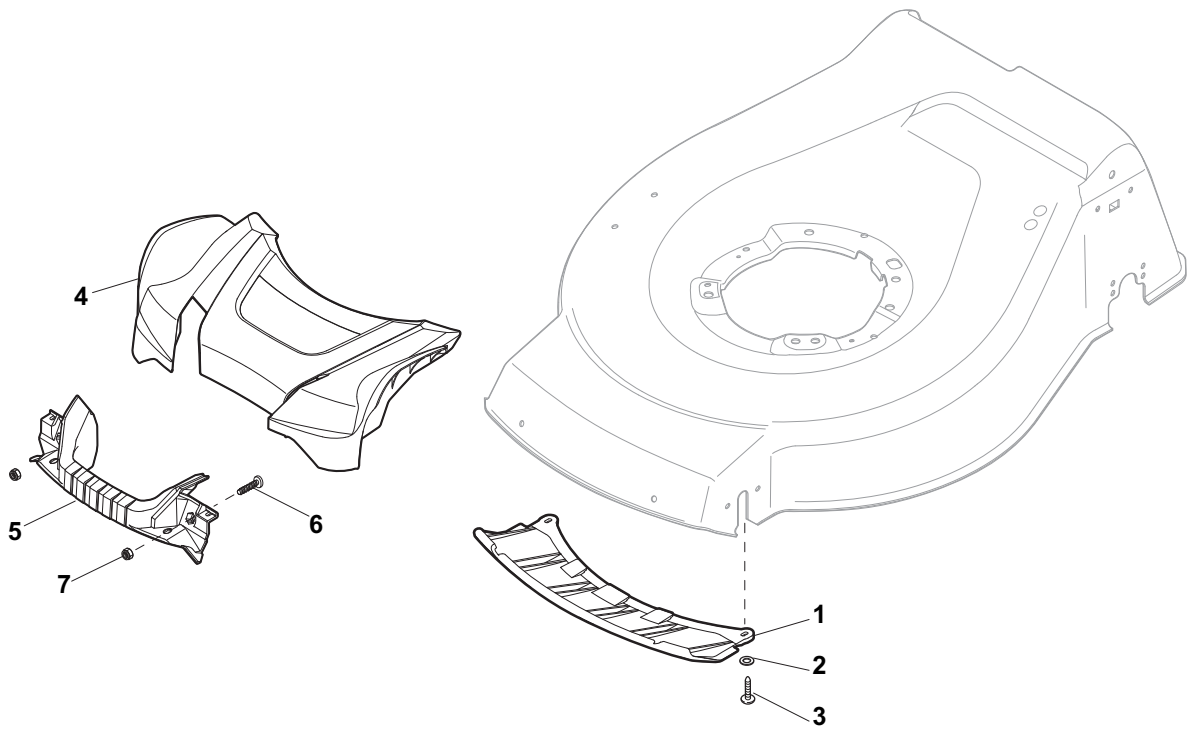

POS	PART. NO	Q.ty	DESCRIPTION	DESCRIZIONE	DESCRIPTION	BESCHREIBUNG	REMARKS
1	322500102/0	1	Air Intake Grill	Griglia Aspirazione	Grille D'Aspiration	Ansauggitter	
2	112523000/1	2	Washer	Rosetta	Rondelle	Scheibe	
3	12728124/0	2	Screw	Vite	Vis	Schraube	
4	322226157/0	1	Mask, Black	Mascherina, Nero	Mesque, Noire	Maske, Schwarz	
4	322226158/0	1	Mask, Black	Mascherina, Nero	Mesque, Noire	Maske, Schwarz	
5	322393642/0	1	Bumper	Bumper	Bumper	Bumper	
6	12727799/0	2	Screw	Vite	Vis	Schraube	
7	12154510/0	2	Nut	Dado	Ecrou	Mutter