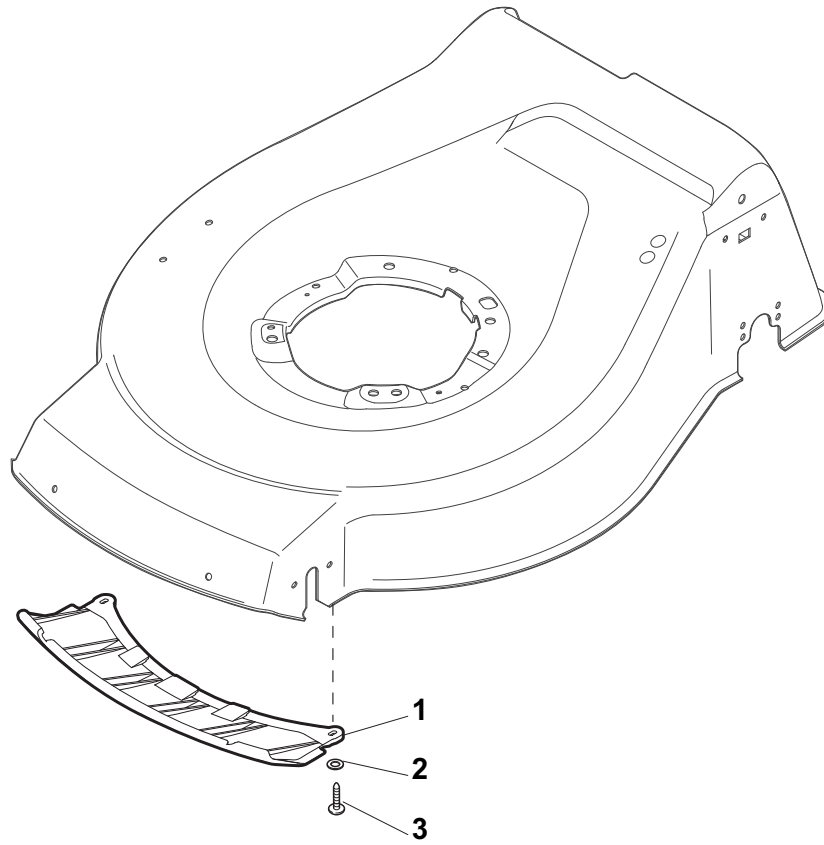

POS	PART. NO	Q.ty	DESCRIPTION	DESCRIZIONE	DESCRIPTION	BESCHREIBUNG	REMARKS
1	322500102/0	1	Air Intake Grill	Griglia Aspirazione	Grille D'Aspiration	Ansauggitter	
2	112523000/1	2	Washer	Rosetta	Rondelle	Scheibe	
3	12728124/0	2	Screw	Vite	Vis	Schraube