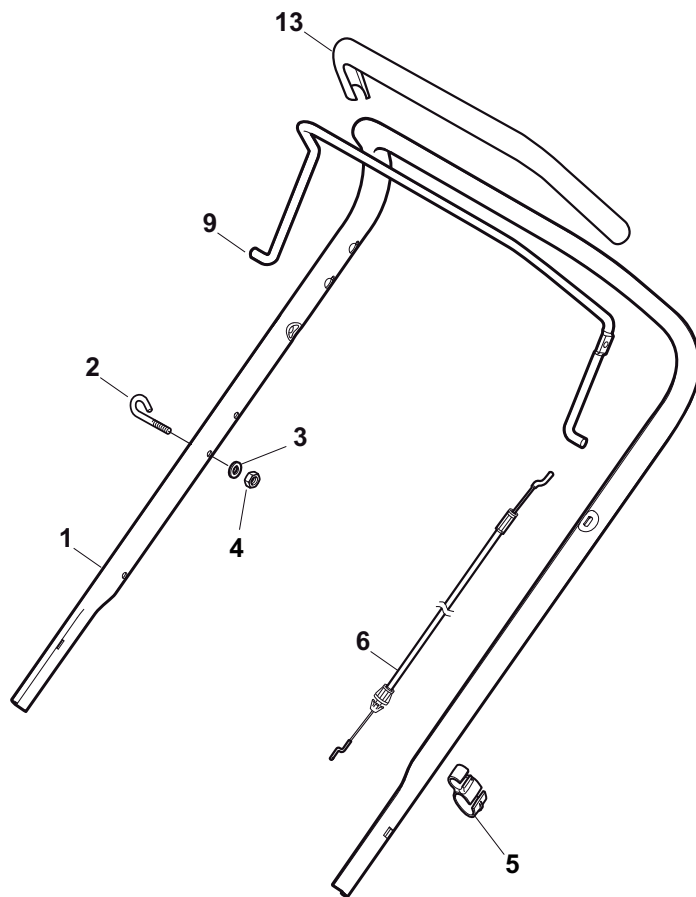

POS	PART. NO	Q.ty	DESCRIPTION	DESCRIZIONE	DESCRIPTION	BESCHREIBUNG	REMARKS
1	381007520/0	1	Handle, Upper Part	Manico, Parte Sup	Mancheron, Partie Superieure	Holm, Oberteil	Dashboard / System Fixed
1	381006840/0	1	Handle, Upper Part	Manico, Parte Sup	Mancheron, Partie Superieure	Holm, Oberteil	Delta Dashbard / Throttle Cable
2	122430313/0	1	Guide Spring	Molla Guida	Ressort De Guide	Feder Führer	
3	112521330/0	1	Washer	Rosetta	Rondelle	Scheibe	
4	112154510/0	1	Nut	Dado	Ecrou	Mutter	
5	118390020/0	1	Fairlead	Fermacavo	Fixation Cable	Kabelbefestigung	
6	181030053/0	1	Cable, Thread Engine Brake	Cavo Freno Motore	Cable Frein Moteur	Kabel, Motorbremse	GGP / B&S 625-675
6	181030054/0	1	Cable, Thread Engine Brake	Cavo Freno Motore	Cable Frein Moteur	Kabel, Motorbremse	GGP 150
6	181030056/0	1	Cable, Thread Engine Brake	Cavo Freno Motore	Cable Frein Moteur	Kabel, Motorbremse	B&S
6	181030070/0	1	Cable, Thread Engine Brake	Cavo Freno Motore	Cable Frein Moteur	Kabel, Motorbremse	Honda
9	181003363/1	1	Lever, Engine Brake Black	Leva Freno Motore Nero	Levier Frein Moteur Noir	Hebel, Motorbremse Schwarz	
13	122291050/0	1	Handgrip Black	Impugnatura Manico Nera	Poignée Noir	Handgriff Schwarz