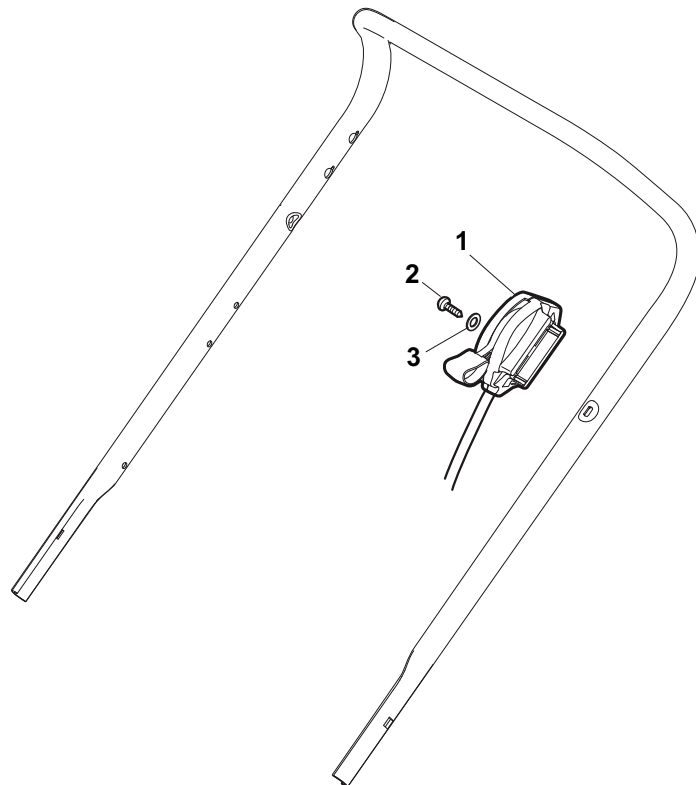

POS	PART. NO	Q.ty	DESCRIPTION	DESCRIZIONE	DESCRIPTION	BESCHREIBUNG	REMARKS
1	181005501/1	1	Throttle Cable	Cavo Acceleratore	Cable, Accelérateur	Gashebel Kabel	GGP
1	181005501/1	1	Throttle Cable	Cavo Acceleratore	Cable, Accelérateur	Gashebel Kabel	Honda
1	181005502/1	1	Throttle Cable	Cavo Acceleratore	Cable, Accelérateur	Gashebel Kabel	B&S
1	181005503/1	1	Throttle Cable	Cavo Acceleratore	Cable, Accelérateur	Gashebel Kabel	Honda AC
1	181005504/1	1	Throttle Cable	Cavo Acceleratore	Cable, Accelérateur	Gashebel Kabel	GGP 150cc
1	181005525/0	1	Throttle Cable	Cavo Acceleratore	Cable, Accelérateur	Gashebel Kabel	B&S E Series
1	181005537/0	1	Throttle Cable	Cavo Acceleratore	Cable, Accelérateur	Gashebel Kabel	GGP 100cc
2	112735103/0	1	Screw	Vite	Vis	Schraube	
3	112523040/0	1	Washer	Rosetta	Rondelle	Scheibe