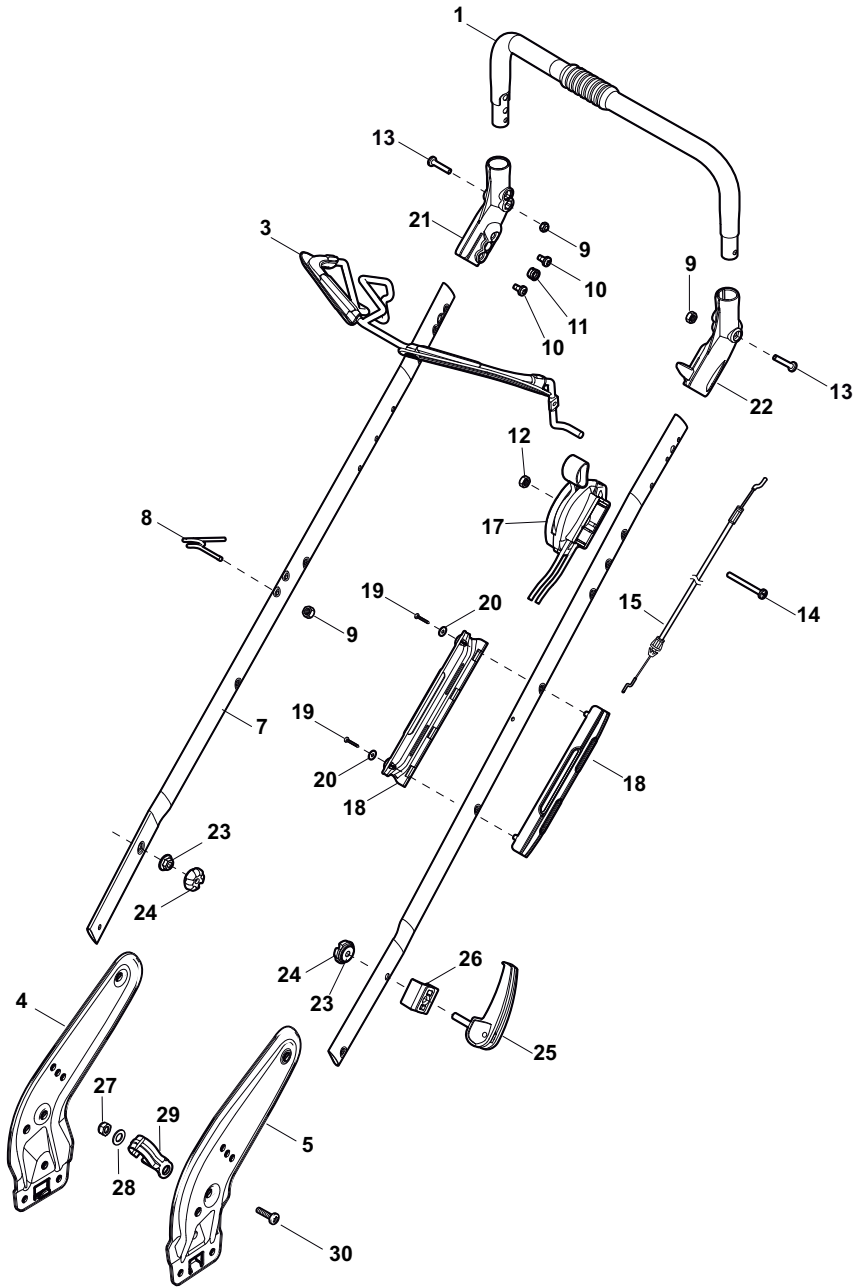

POS	PART. NO	Q.ty	DESCRIPTION	DESCRIZIONE	DESCRIPTION	BESCHREIBUNG	REMARKS
1	381006670/2	1	Handgrip	Impugnatura	Poignée	Handgriff	
3	381003344/0	1	Lever, Engine Brake	Leva Freno Motore	Levier Frein Moteur	Hebel, Motorbremse	
4	381005149/0	1	Bracket, R	Staffa Dx	Etrier Droit	Steigbügel, Rechte	
5	381005127/0	1	Bracket, L	Staffa Sx	Etrier Gauche	Steigbügel, Linke	
7	381006773/0	2	Handle Black	Manico Nero	Mancheron Noir	Holm Schwarz	
7	381006774/0	2	Handle Grey	Manico Grigio	Mancheron Gris	Holm Grau	
8	122430309/0	1	Spring	Molla	Ressort	Feder	
9	112154330/0	2	Nut	Dado	Ecrou	Mutter	
10	112735662/1	4	Screw	Vite	Vis	Schraube	
11	322041967/0	2	Bush	Bussola	Douille	Büchse	
12	112154510/0	3	Nut	Dado	Ecrou	Mutter	
13	112728721/0	2	Screw	Vite	Vis	Schraube	
14	112727786/0	1	Screw	Vite	Vis	Schraube	
16	181030073/0	1	Cable, Thread Engine Brake	Cavo Freno Motore	Cable Frein Moteur	Kabel, Motorbremse	
17	181005514/0	1	Throttle Cable	Cavo Acceleratore	Cable, Accelérateur	Gashebel Kabel	GGP - Honda
17	181005515/0	1	Throttle Cable	Cavo Acceleratore	Cable, Accelérateur	Gashebel Kabel	Honda AC
17	181005516/0	1	Throttle Cable	Cavo Acceleratore	Cable, Accelérateur	Gashebel Kabel	B&S
18	322806644/0	1	Protection	Cappuccio	Capuchon	Stecker	
19	112727812/0	2	Screw	Vite	Vis	Schraube	
20	112523000/1	2	Washer	Rosetta	Rondelle	Scheibe	
21	322488301/0	1	Support , R	Supporto, Parte Dx	Support, D	Halter, Rechte	
22	322488303/0	1	Support, L	Supporto, Parte Sx	Support, G	Halter, Linke	
23	112154220/0	2	Nut	Dado	Ecrou	Mutter	
24	322399835/0	2	Knob	Manopolina	Poignée	Griff	
25	381003253/0	2	Handle	Maniglia	Poignée	Griff	
26	322680017/0	2	Support	Supporto	Support	Halter	
27	112155000/0	1	Nut	Dado	Ecrou	Mutter	
28	125038002/1	1	Bush	Bussola	Douille	Büchse	
29	322192156/0	1	Fair Led	Fascetta	Collier	Bowdenzughalter	
30	112760605/0	1	Screw	Vite	Vis	Schraube