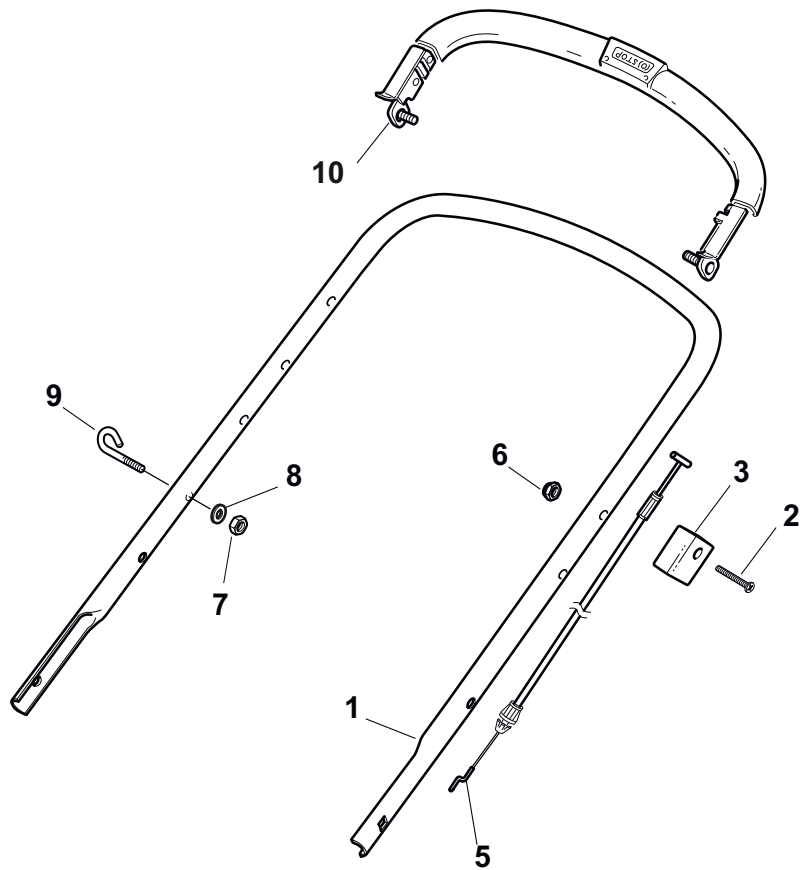

POS	PART. NO	Q.ty	DESCRIPTION	DESCRIZIONE	DESCRIPTION	BESCHREIBUNG	REMARKS
1	381006979/2	1	Handle, Upper Part	Manico, Parte Sup	Mancheron, Partie Superieure	Holm, Oberteil	
2	112727787/0	1	Screw	Vite	Vis	Schraube	
3	322551640/0	1	Plate	Piastrina	Plaquette	Plättchen	
5	181030056/0	1	Cable, Thread Engine Brake	Cavo Freno Motore	Cable Frein Moteur	Kabel, Motorbremse	
5	181030057/0	1	Cable, Thread Engine Brake	Cavo Freno Motore	Cable Frein Moteur	Kabel, Motorbremse	
6	112154510/0	1	Nut	Dado	Ecrou	Mutter	
7	112154510/0	1	Nut	Dado	Ecrou	Mutter	
8	112521330/0	1	Washer	Rosetta	Rondelle	Scheibe	
9	122430313/0	1	Guide Spring	Molla Guida	Ressort De Guide	Feder Führer	
10	381003330/0	1	Lever, Engine Brake	Leva Freno Motore	Levier Frein Moteur	Hebel, Motorbremse