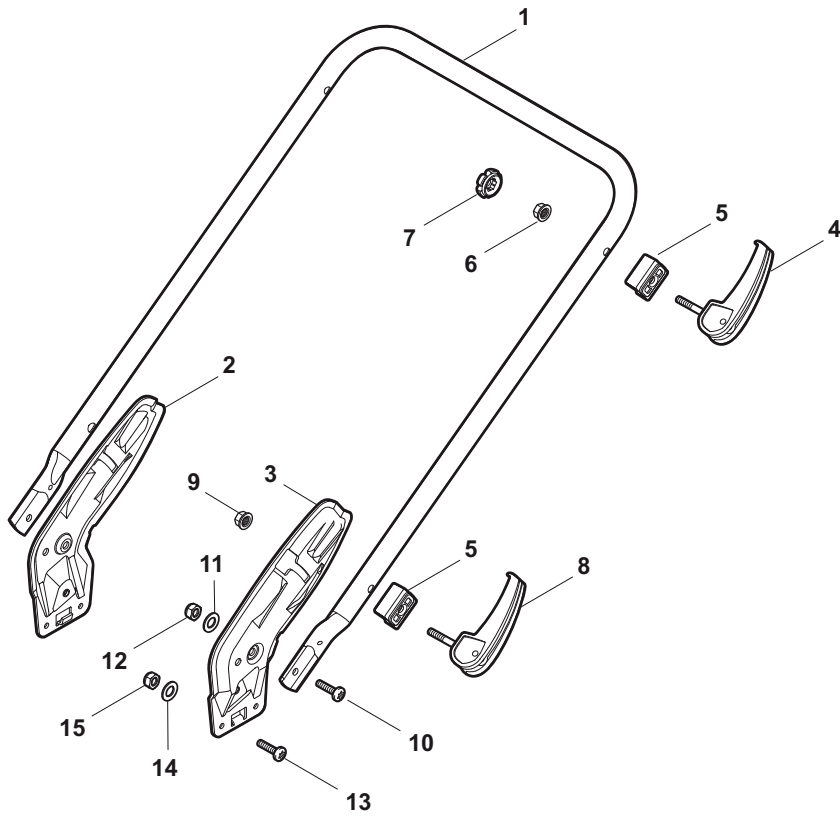

POS	PART. NO	Q.ty	DESCRIPTION	DESCRIZIONE	DESCRIPTION	BESCHREIBUNG	REMARKS
1	381006889/0	1	Handle, Lower Part	Parte Inf Maniglia	Poignée, Partie Inferieure	Griff, Unterteil	
2	381005125/0	1	Bracket, R	Staffa Dx	Etrier Droit	Steigbügel, Rechte	
3	381005127/0	1	Bracket, L	Staffa Sx	Etrier Gauche	Steigbügel, Linke	
4	381103350/0	2	Handle	Maniglia	Poignée	Griff	
5	322680016/0	4	Support	Supporto	Support	Halter	
6	122131750/0	2	Nut	Dado	Ecrou	Mutter	
7	322399835/0	2	Knob	Manopolina	Poignée	Griff	
8	381003254/0	2	Handle	Maniglia	Poignée	Griff	
9	112154220/0	2	Nut	Dado	Ecrou	Mutter	
10	112760605/0	2	Screw	Vite	Vis	Schraube	
11	112521350/0	2	Washer	Rosetta	Rondelle	Scheibe	
12	112155000/0	2	Nut	Dado	Ecrou	Mutter	
13	112727803/0	6	Screw	Vite	Vis	Schraube	
14	112523040/0	6	Washer	Rosetta	Rondelle	Scheibe	
15	112154510/0	6	Nut	Dado	Ecrou	Mutter