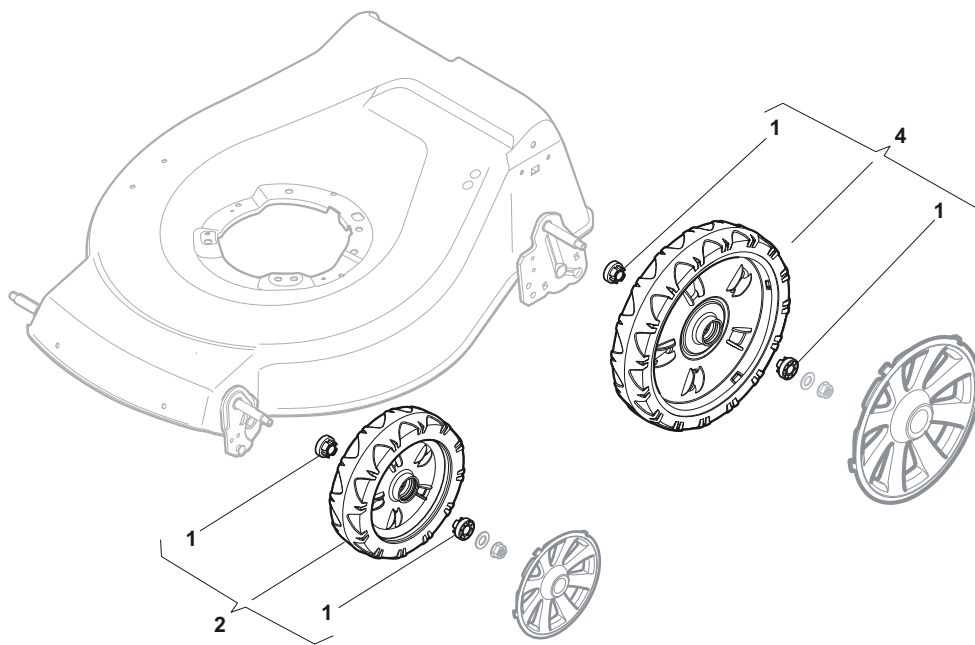

POS	PART. NO	Q.ty	DESCRIPTION	DESCRIZIONE	DESCRIPTION	BESCHREIBUNG	REMARKS
1	119216035/0	4	Bearing	Cuscinetto	Coussinet	Lager	
2	381007416/1	2	Wheel Ø 200	Ruota Ø 200	Roue Ø 200	Rad Ø 200	
4	381007417/1	2	Wheel Ø 280	Ruota Ø 280	Roue Ø 280	Rad Ø 280