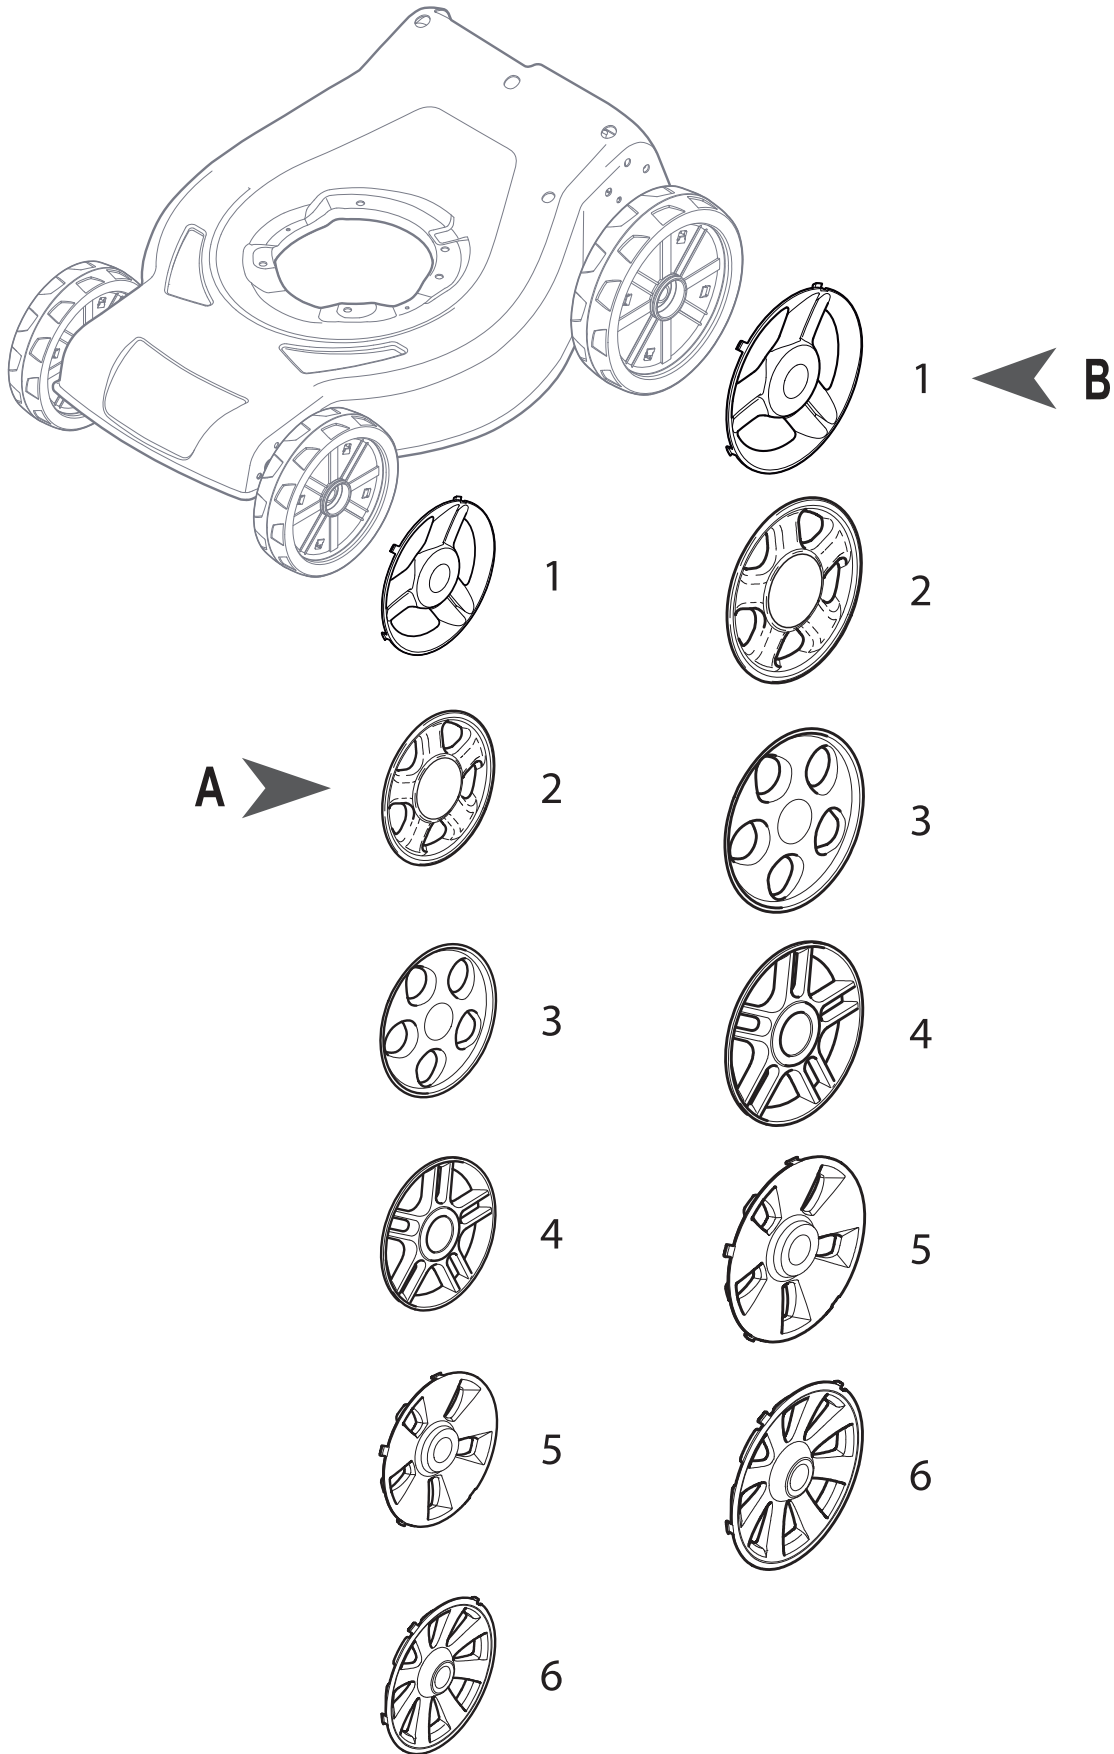

POS	PART. NO	Q.ty	DESCRIPTION	DESCRIZIONE	DESCRIPTION	BESCHREIBUNG	REMARKS
1	322042063/0	4	Bush	Bussola	Douille	Buchse	
2	381007435/0	2	Wheel Ø 200	Ruota Ø 200	Roue Ø 200	Rad Ø 200	
4	381007436/0	2	Wheel Ø 280	Ruota Ø 280	Roue Ø 280	Rad Ø 280