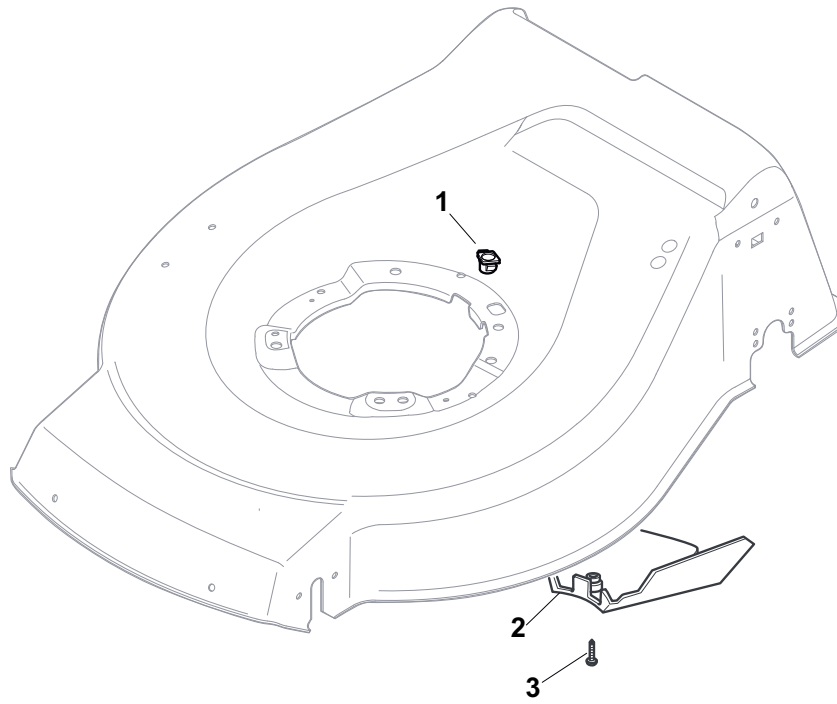

POS	PART. NO	Q.ty	DESCRIPTION	DESCRIZIONE	DESCRIPTION	BESCHREIBUNG	REMARKS
1	322291150/0	1	Rubber Insert	Inserto In Gomma	Insert De	Gummi Einsatz	
2	122060192/0	1	Protection, Belt	Carter Cinghia	Protection Courroire	Schutz, Riemen	
3	112728530/0	1	Screw	Vite	Vis	Schraube