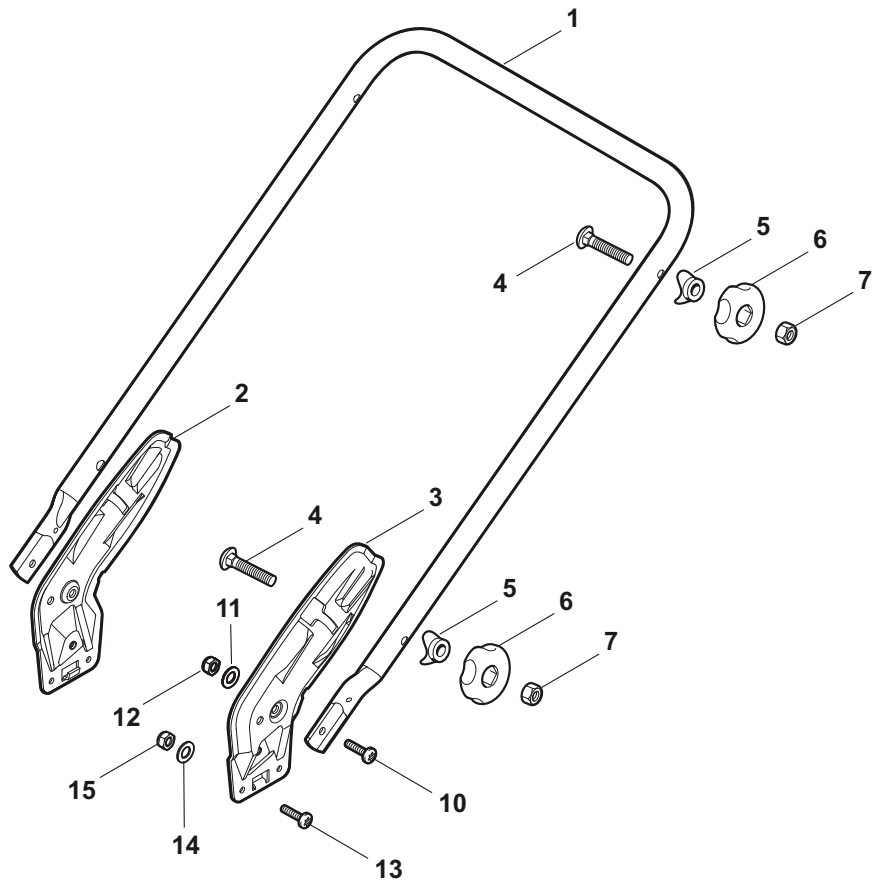

POS	PART. NO	Q.ty	DESCRIPTION	DESCRIZIONE	DESCRIPTION	BESCHREIBUNG	REMARKS
1	381006889/0	1	Handle, Lower Part	Parte Inf Maniglia	Poignée, Partie Inferieure	Griff, Unterteil	
2	381005125/0	1	Bracket, R	Staffa Dx	Etrier Droit	Steigbügel, Rechte	
3	381005127/0	1	Bracket, L	Staffa Sx	Etrier Gauche	Steigbügel, Linke	
4	112819120/0	4	Screw	Vite	Vis	Schraube	
5	122680006/1	4	Washer	Rosetta	Rondelle	Scheibe	
6	322399804/1	4	Knob	Manopolina	Poignée	Griff	
7	112293200/0	4	Nut	Dado	Ecrou	Mutter	
10	112760605/0	2	Screw	Vite	Vis	Schraube	
11	112521350/0	2	Washer	Rosetta	Rondelle	Scheibe	
12	112155000/0	2	Nut	Dado	Ecrou	Mutter	
13	112727803/0	6	Screw	Vite	Vis	Schraube	
14	112523040/0	6	Washer	Rosetta	Rondelle	Scheibe	
15	112154510/0	6	Nut	Dado	Ecrou	Mutter