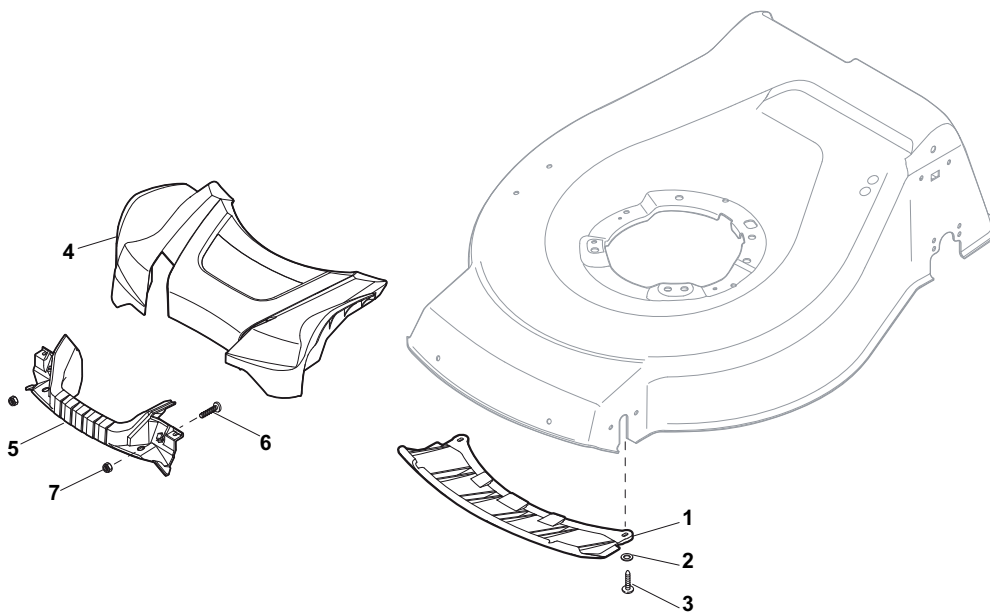

POS	PART. NO	Q.ty	DESCRIPTION	DESCRIZIONE	DESCRIPTION	BESCHREIBUNG	REMARKS
1	322500102/0	1	Front Combi	Pettine Anteriore	Vorne Comb	Peigne Avant	
2	112523000/1	2	Washer	Rosetta	Rondelle	Scheibe	
3	112728124/0	2	Screw	Vite	Vis	Schraube	
4	322226157/0	1	Mask, Black	Mascherina, Nero	Mesque, Noir	Maske, Schwarz	
5	322393642/0	1	Bumper	Bumper	Bumper	Bumper	
6	112727799/0	2	Screw	Vite	Vis	Schraube	
7	112154510/0	2	Nut	Dado	Ecrou	Mutter