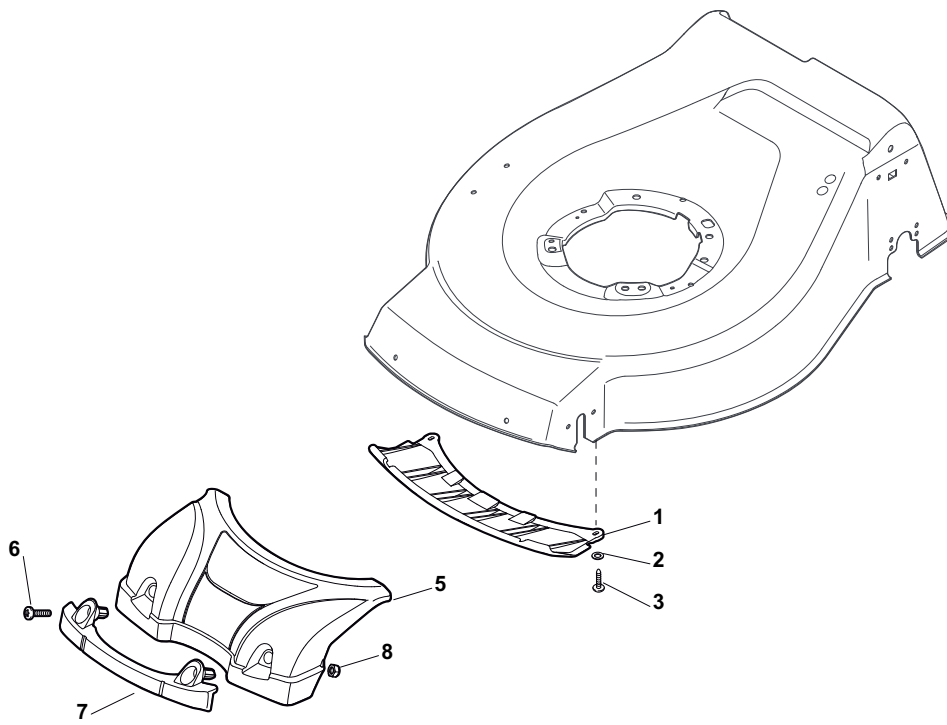

POS	PART. NO	Q.ty	DESCRIPTION	DESCRIZIONE	DESCRIPTION	BESCHREIBUNG	REMARKS
1	322500102/0	1	Front Combi	Pettine Anteriore	Vorne Comb	Peigne Avant	
2	112523000/1	2	Washer	Rosetta	Rondelle	Scheibe	
3	112728124/0	2	Screw	Vite	Vis	Schraube	
5	322226143/0	1	Mask, Red	Mascherina, Rosso	Mesque, Rouge	Maske, Rot	
5	322226144/0	1	Mask, Yellow	Mascherina, Giallo	Mesque, Jaune	Maske, Gelb	
5	322226151/0	1	Mask, Black	Mascherina, Nero	Mesque, Noir	Maske, Schwarz	
5	322226153/0	1	Mask, Black	Mascherina, Nero	Mesque, Noir	Maske, Schwarz	
5	322226155/0	1	Mask, Yellow	Mascherina, Giallo	Mesque, Jaune	Maske, Gelb	
6	112727799/0	2	Screw	Vite	Vis	Schraube	
7	322393638/0	1	Handle, Black	Maniglia, Nero	Poignee, Noir	Griff, Schwarz	
7	322393639/0	1	Handle, Grey	Maniglia Grigio	Poignee, Gris	Griff, Grau	
7	322393640/0	1	Handle, Yellow	Maniglia, Gialla	Poignee, Jaune	Griff, Gelb	
8	112154510/0	2	Nut	Dado	Ecrou	Mutter