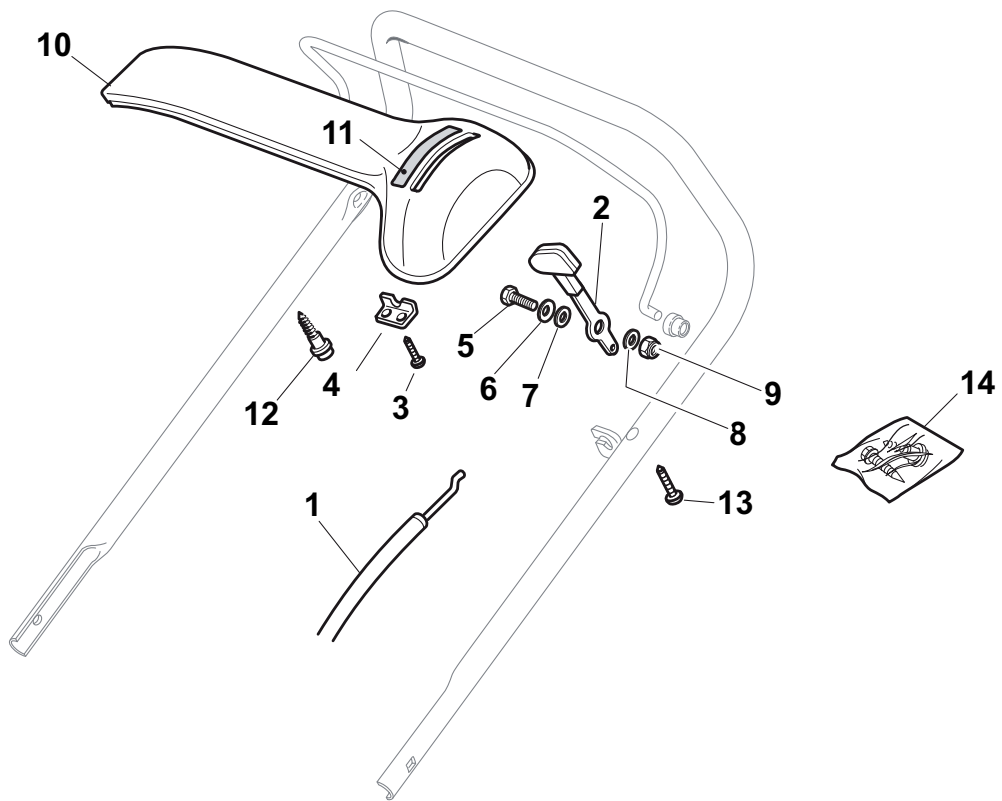

POS	PART. NO	Q.ty	DESCRIPTION	DESCRIZIONE	DESCRIPTION	BESCHREIBUNG	REMARKS
1	481007160/0	1	Throttle Cable	Cavo Acceleratore	Cable, Accelérateur	Gashebel Kabel	
2	381007221/0	1	Lever, Throttle	Leva, Acceleratore	Levier, Accelérateur	Hebel, Beshleuniger	GGP 150cc - B&S450-500
2	381007280/2	1	Lever, Throttle	Leva, Acceleratore	Levier, Accelérateur	Hebel, Beshleuniger	B&S-GGP-Honda
3	112735105/0	2	Screw	Vite	Vis	Schraube	
4	322981467/0	1	Plate	Piastrina	Plaquette	Plättchen	
5	112791500/0	1	Screw	Vite	Vis	Schraube	
6	112530060/0	1	Elastic Washer	Disco Elastico	Disque Elastique	Federscheibe	
7	112523040/0	1	Washer	Rosetta	Rondelle	Scheibe	
8	112523040/0	1	Washer	Rosetta	Rondelle	Scheibe	
9	112154510/0	1	Nut	Dado	Ecrou	Mutter	
10	422120152/0	1	Dash Board Yellow	Cruscotto Giallo	Console Jaune	Konsole Gelbe	
10	422120154/0	1	Dash Board Red	Cruscotto Rosso	Console Rouge	Konsole Rote	
10	422120158/0	1	Dash Board Black	Cruscotto Nero	Console Noire	Konsole Schwarze	
11	114356743/1	1	Label	Etichetta	Etiquette	Etikette	GGP
11	114356743/1	1	Label	Etichetta	Etiquette	Etikette	Honda
11	114356744/1	1	Label	Etichetta	Etiquette	Etikette	B&S
11	114356906/1	1	Label	Etichetta	Etiquette	Etikette	B&S 700
11	114357646/1	1	Label	Etichetta	Etiquette	Etikette	Honda Ac
12	122943006/0	1	Screw	Vite	Vis	Schraube	
13	112728460/0	1	Screw	Vite	Vis	Schraube	
14	381008609/0	1	Outfit, Screws	Dotazione Viteria	Dotation Visserie	Satz, Schrauben