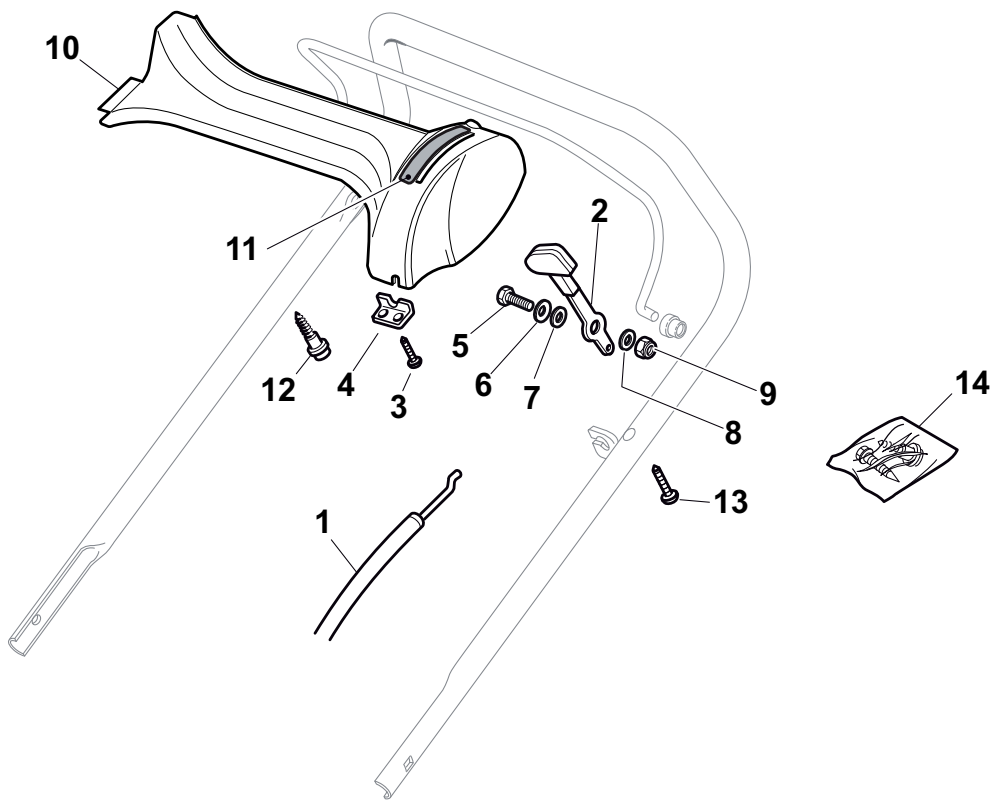

POS	PART. NO	Q.ty	DESCRIPTION	DESCRIZIONE	DESCRIPTION	BESCHREIBUNG	REMARKS
1	481007160/0	1	Throttle Cable	Cavo Acceleratore	Cable, Accelérateur	Gashebel Kabel	
2	381007221/0	1	Lever, Throttle	Leva, Acceleratore	Levier, Accelérateur	Hebel, Beschleuniger	GGP 150cc - B&S450-500
2	381007280/2	1	Lever, Throttle	Leva, Acceleratore	Levier, Accelérateur	Hebel, Beschleuniger	B&S-GGP-Honda
3	112735105/0	2	Screw	Vite	Vis	Schraube	
4	322981467/0	1	Plate	Piastrina	Plaque	Plättchen	
5	112791500/0	1	Screw	Vite	Vis	Schraube	
6	112530060/0	1	Elastic Washer	Disco Elastico	Disque Elastique	Federscheibe	
7	112523040/0	1	Washer	Rosetta	Rondelle	Scheibe	
8	112523040/0	1	Washer	Rosetta	Rondelle	Scheibe	
9	112154510/0	1	Nut	Dado	Ecrou	Mutter	
10	322120189/0	1	Dash Board Red	Cruscotto Rosso	Console Rouge	Konsole Rote	
11	114356743/1	1	Label	Etichetta	Etiquette	Etikette	GGP
11	114356743/1	1	Label	Etichetta	Etiquette	Etikette	Honda
11	114356744/1	1	Label	Etichetta	Etiquette	Etikette	B&S
11	114356906/1	1	Label	Etichetta	Etiquette	Etikette	B&S 700
11	114357646/1	1	Label	Etichetta	Etiquette	Etikette	Honda Ac
12	122943006/0	1	Screw	Vite	Vis	Schraube	
13	112728460/0	1	Screw	Vite	Vis	Schraube	
14	381008609/0	1	Outfit, Screws	Dotazione Viteria	Dotation Visserie	Satz, Schrauben