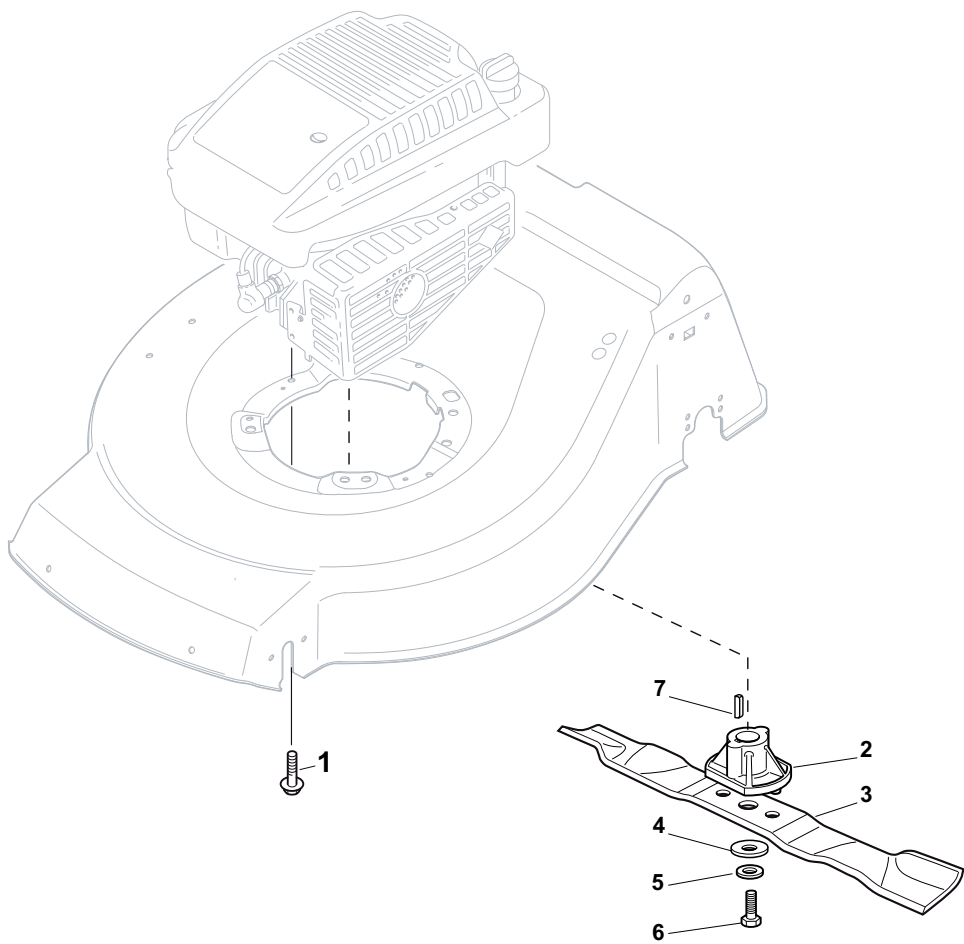

POS	PART. NO	Q.ty	DESCRIPTION	DESCRIZIONE	DESCRIPTION	BESCHREIBUNG	REMARKS
1	112735108/1	2	Screw	Vite	Vis	Schraube	GGP 196cc
1	112735108/1	3	Screw	Vite	Vis	Schraube	Honda-GGP-B&S
1	112735109/1	1	Screw	Vite	Vis	Schraube	GGP 196cc
2	122463012/2	1	Hub, Crankshaft Ø 22.2	Mozzo, Albero Motore Ø 22.2	Moyeu, Arbre Moteur Ø 22.2	Nabe, Motorwelle Ø 22.2	GGP-B&S
2	122463020/1	1	Hub, Crankshaft Ø 25	Mozzo, Albero Motore Ø 25	Moyeu, Arbre Moteur Ø 25	Nabe, Motorwelle Ø 25	Honda
3	181004458/0	1	Blade Standard	Coltello Standard	Lame Standard	Messer Standard	
4	122160400/0	1	Elastic Washer	Disco Elastico	Disque Elastique	Federscheibe	
5	112523080/0	1	Washer	Rosetta	Rondelle	Scheibe	
6	112735698/0	1	Screw	Vite	Vis	Schraube	
7	112139100/0	1	Feather, Crankshaft Ø 22.2	Linguetta, Albero Motore Ø 22.2	Clavette, Arbre Moteur Ø 22.2	Keil, Motorwelle Ø 22.2	GGP-B&S
7	112139150/0	1	Feather, Crankshaft Ø 25	Linguetta, Albero Motore Ø 25	Clavette, Arbre Moteur Ø 25	Keil, Motorwelle Ø 25	Honda