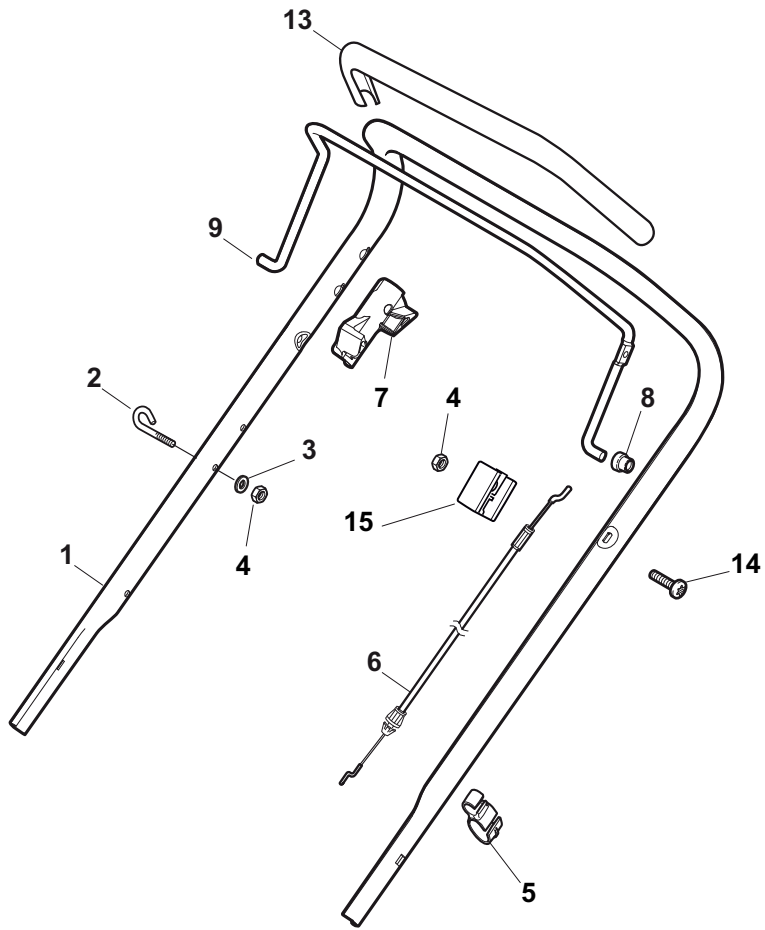

POS	PART. NO	Q.ty	DESCRIPTION	DESCRIZIONE	DESCRIPTION	BESCHREIBUNG	REMARKS
1	381006839/0	1	Handle, Upper Part	Manico, Parte Sup	Mancheron, Partie Superieure	Holm, Oberteil	Black
1	381007520/0	1	Handle, Upper Part	Manico, Parte Sup	Mancheron, Partie Superieure	Holm, Oberteil	Black
1	381007525/0	1	Handle, Upper Part	Manico, Parte Sup	Mancheron, Partie Superieure	Holm, Oberteil	Grey
2	122430313/0	1	Guide Spring	Molla Guida	Ressort De Guide	Feder Führer	
3	112521330/0	1	Washer	Rosetta	Rondelle	Scheibe	
4	112154510/0	1	Nut	Dado	Ecrou	Mutter	
5	118390020/0	1	Fairlead	Fermacavo	Fixation Cable	Kabelbefestigung	
6	181030053/0	1	Cable, Thread Engine Brake	Cavo Freno Motore	Cable Frein Moteur	Kabel, Motorbremse	GGP / B&S 625-675
6	181030054/0	1	Cable, Thread Engine Brake	Cavo Freno Motore	Cable Frein Moteur	Kabel, Motorbremse	GGP 150
6	181030056/0	1	Cable, Thread Engine Brake	Cavo Freno Motore	Cable Frein Moteur	Kabel, Motorbremse	B&S
6	181030070/0	1	Cable, Thread Engine Brake	Cavo Freno Motore	Cable Frein Moteur	Kabel, Motorbremse	Honda
7	322545204/0	1	Fulcrum Pin	Perno Fulcro	Pivot	Gelenkpunkt	
8	122041966/0	1	Bush	Bussola	Douille	Büchse	
9	181003300/1	1	Lever, Engine Brake	Leva Freno Motore	Levier Frein Moteur	Hebel, Motorbremse	
13	122291050/0	1	Handgrip Black	Impugnatura Manico Nera	Poignée Noir	Handgriff Schwarz	
14	112728640/0	1	Screw	Vite	Vis	Schraube	
15	322551640/0	1	Plate	Piastrina	Plaquette	Plättchen