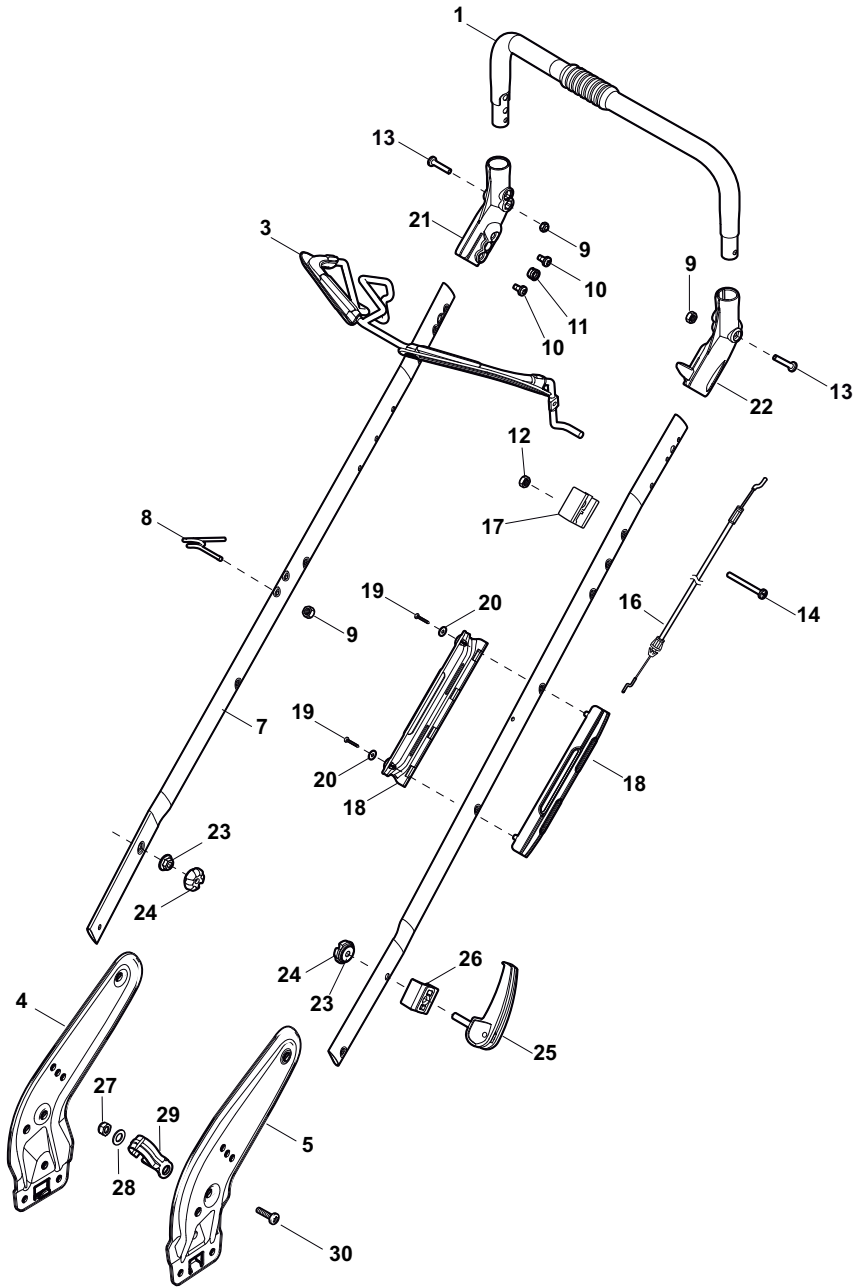

POS	PART. NO	Q.ty	DESCRIPTION	DESCRIZIONE	DESCRIPTION	BESCHREIBUNG	REMARKS
1	381006670/2	1	Handgrip	Impugnatura	Poignée	Handgriff	
3	381003344/0	1	Lever, Engine Brake	Leva Freno Motore	Levier Frein Moteur	Hebel, Motorbremse	
4	381005149/0	1	Bracket, R	Staffa Dx	Etrier Droit	Steigbügel, Rechte	
5	381005151/0	1	Bracket, L	Staffa Sx	Etrier Gauche	Steigbügel, Linke	
7	381006773/0	2	Handle Black	Manico Nero	Mancheron Noir	Holm Schwarz	
7	381006774/0	2	Handle Grey	Manico Grigio	Mancheron Gris	Holm Grau	
8	122430309/0	1	Spring	Molla	Ressort	Feder	
9	112154330/0	2	Nut	Dado	Ecrou	Mutter	
10	112735662/1	4	Screw	Vite	Vis	Schraube	
11	322041967/0	2	Bush	Bussola	Douille	Büchse	
12	112154510/0	3	Nut	Dado	Ecrou	Mutter	
13	112728721/0	2	Screw	Vite	Vis	Schraube	
14	112727786/0	1	Screw	Vite	Vis	Schraube	
15	181030073/0	1	Cable, Thread Engine Brake	Cavo Freno Motore	Cable Frein Moteur	Kabel, Motorbremse	
17	322551639/0	1	Plate	Piastrina	Plaquette	Plättchen	
18	322806644/0	1	Protection	Cappuccio	Capuchon	Stecker	
19	112727812/0	2	Screw	Vite	Vis	Schraube	
20	112523000/1	2	Washer	Rosetta	Rondelle	Scheibe	
21	322488301/0	1	Support , R	Supporto, Parte Dx	Support, D	Halter, Rechte	
22	322488303/0	1	Support, L	Supporto, Parte Sx	Support, G	Halter, Linke	
23	112154220/0	2	Nut	Dado	Ecrou	Mutter	
24	322399835/0	2	Knob	Manopolina	Poignée	Griff	
25	381003253/0	2	Handle	Maniglia	Poignée	Griff	
26	322680017/0	2	Support	Supporto	Support	Halter	
27	112155000/0	1	Nut	Dado	Ecrou	Mutter	
28	125038002/1	1	Bush	Bussola	Douille	Büchse	
29	322192156/0	1	Fair Led	Fascetta	Collier	Bowdenzughalter	
30	112760605/0	1	Screw	Vite	Vis	Schraube