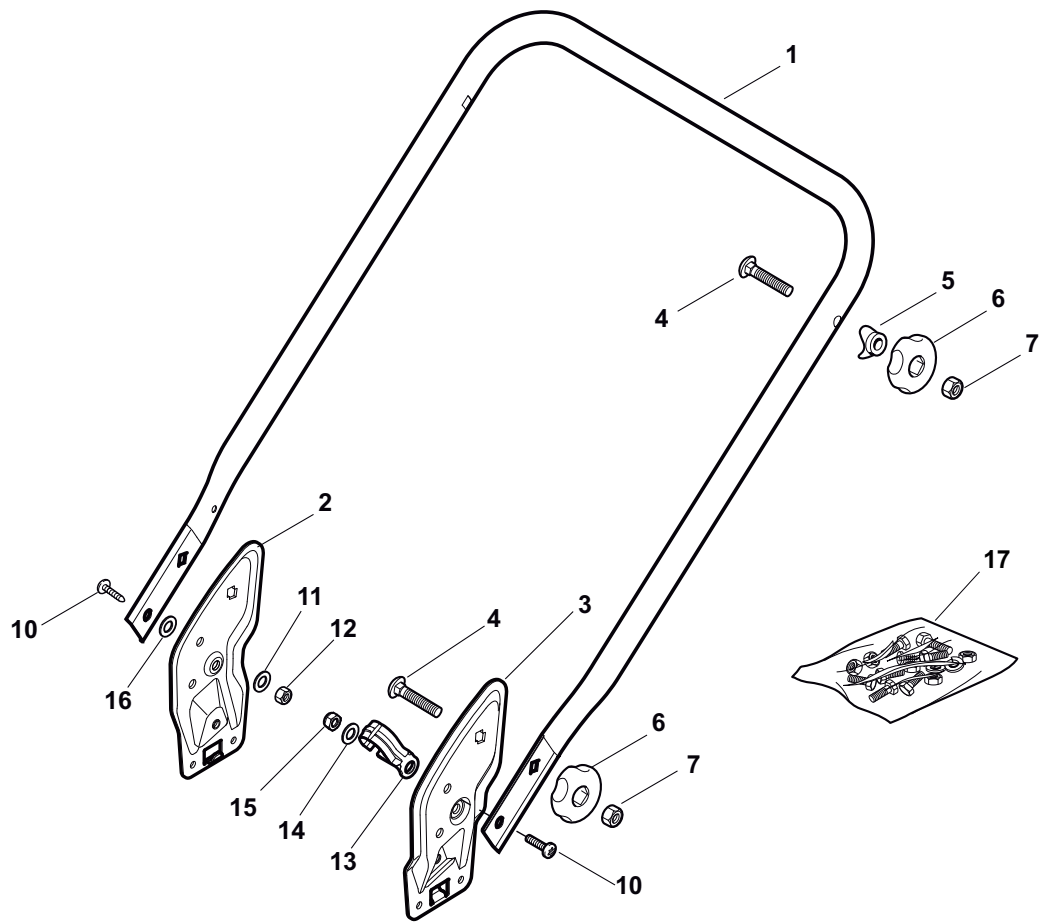

POS	PART. NO	Q.ty	DESCRIPTION	DESCRIZIONE	DESCRIPTION	BESCHREIBUNG	REMARKS
1	381007043/0	1	Handle, Lower Part	Parte Inf Maniglia	Poignée, Partie Inferieure	Griff, Unterteil	
2	381005133/0	1	Bracket, R	Staffa Dx	Etrier Droit	Steigbügel, Rechte	
3	381005135/0	1	Bracket, L	Staffa Sx	Etrier Gauche	Steigbügel, Linke	
4	112819120/0	1	Screw	Vite	Vis	Schraube	
5	122680006/1	4	Washer	Rosetta	Rondelle	Scheibe	
6	322399804/1	4	Knob	Manopolina	Poignée	Griff	
7	112293200/0	4	Nut	Dado	Ecrou	Mutter	
10	112760605/0	4	Screw	Vite	Vis	Schraube	
11	125038002/1	1	Bush	Bussola	Douille	Büchse	
12	112155000/0	2	Nut	Dado	Ecrou	Mutter	
13	322192156/0	2	Fair Led	Fascetta	Collier	Bowdenzughalter	
14	112523040/0	1	Washer	Rosetta	Rondelle	Scheibe	
15	112154510/0	1	Nut	Dado	Ecrou	Mutter	
16	112369500/0	1	Elastic Washer	Disco Elastico	Disque Elastique	Federscheibe	
17	381008686/0	2	Outfit, Screws	Dotazione Viteria	Dotation Visserie	Satz, Schrauben