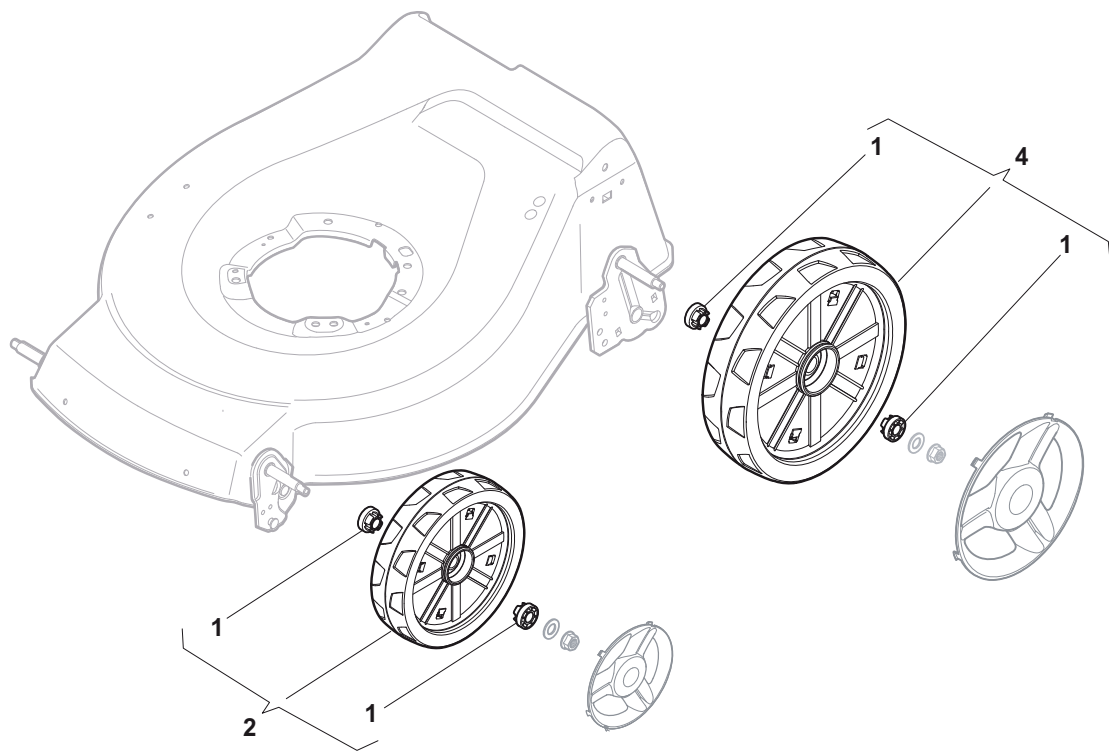

POS	PART. NO	Q.ty	DESCRIPTION	DESCRIZIONE	DESCRIPTION	BESCHREIBUNG	REMARKS
1	322042063/0	4	Bush	Bussola	Douille	Buchse	
2	381007481/0	2	Wheel Ø 200	Ruota Ø 200	Roue Ø 200	Rad Ø 200	
4	381007485/0	2	Wheel Ø 280	Ruota Ø 280	Roue Ø 280	Rad Ø 280