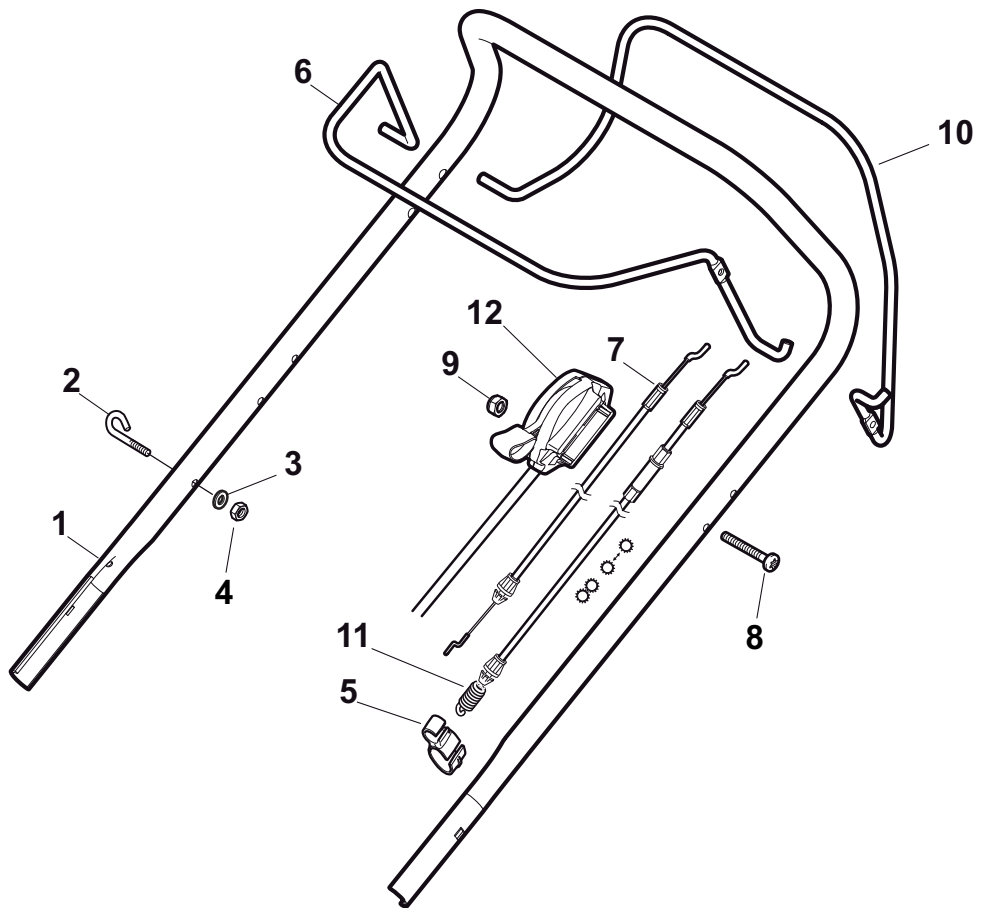

POS	PART. NO	Q.ty	DESCRIPTION	DESCRIZIONE	DESCRIPTION	BESCHREIBUNG	REMARKS
1	381006739/0	1	Handle, Upper Part	Manico, Parte Sup	Mancheron, Partie Superieure	Holm, Oberteil	
1	381006745/0	1	Handle, Upper Part with sponge handgrip	Manico, Parte Sup. con impugnatura in spugna	Mancheron, Partie Superieure avec éponge poignée	Holm, Oberteil Handgriff Schwamm	
2	22430313/0	1	Guide Spring	Molla Guida	Ressort De Guide	Feder Führer	
3	12521330/0	1	Washer	Rosetta	Rondelle	Scheibe	
4	12154510/0	1	Nut	Dado	Ecrou	Mutter	
5	118390020/0	1	Fairlead	Fermacavo	Fixation Cable	Kabelbefestigung	
6	181003363/1	1	Lever, Engine Brake Black	Leva Freno Motore Nero	Levier Frein Moteur Noire	Hebel, Motorbremse, Schwarz	
6	381003365/0	1	Lever, Engine Brake Yellow	Leva Freno Motore Giallo	Levier Frein Moteur Jaune	Hebel, Motorbremse, Gelb	
6	381003376/0	1	Lever, Engine Brake Red	Leva Freno Motore Rosso	Levier Frein Moteur Rouge	Hebel, Motorbremse, Rot	
7	181030054/0	1	Cable, Thread Engine Brake	Cavo Freno Motore	Cable Frein Moteur	Kabel, Motorbremse	GGP150cc
7	181030056/0	1	Cable, Thread Engine Brake	Cavo Freno Motore	Cable Frein Moteur	Kabel, Motorbremse	B&S-GGP
7	181030056/0	1	Cable, Thread Engine Brake	Cavo Freno Motore	Cable Frein Moteur	Kabel, Motorbremse	B&S E Series
7	181030069/0	1	Cable, Thread Engine Brake	Cavo Freno Motore	Cable Frein Moteur	Kabel, Motorbremse	Honda
8	12727783/0	1	Screw	Vite	Vis	Schraube	
9	12154510/0	1	Nut	Dado	Ecrou	Mutter	
10	181003364/0	1	Lever, Driving Black	Leva Trazione Nero	Levier Traction Noire	Hebel, Antrieb Schwarz	
10	381003366/0	1	Lever, Driving Yellow	Leva Trazione Giallo	Levier Traction Jaune	Hebel, Antrieb Gelb	
10	381003377/0	1	Lever, Driving Red	Leva Trazione Rosso	Levier Traction Rouge	Hebel, Antrieb Rot	
11	381030051/0	1	Cable, Rear Drive	Cavo Comando Trazione	Câble, Commande Traction	Kabel, Antrieb	
12	181005511/0	1	Throttle Cable	Cavo Acceleratore	Cable, Accelérateur	Gashebel Kabel	B&S
12	181005517/0	1	Throttle Cable	Cavo Acceleratore	Cable, Accelérateur	Gashebel Kabel	GGP
12	181005504/1	1	Throttle Cable	Cavo Acceleratore	Cable, Accelérateur	Gashebel Kabel	GGP150cc
12	181005517/0	1	Throttle Cable	Cavo Acceleratore	Cable, Accelérateur	Gashebel Kabel	Honda
12	181005532/0	1	Throttle Cable	Cavo Acceleratore	Cable, Accelérateur	Gashebel Kabel	GGP100cc
12	181005533/0	1	Throttle Cable	Cavo Acceleratore	Cable, Accelérateur	Gashebel Kabel	B&S E Series