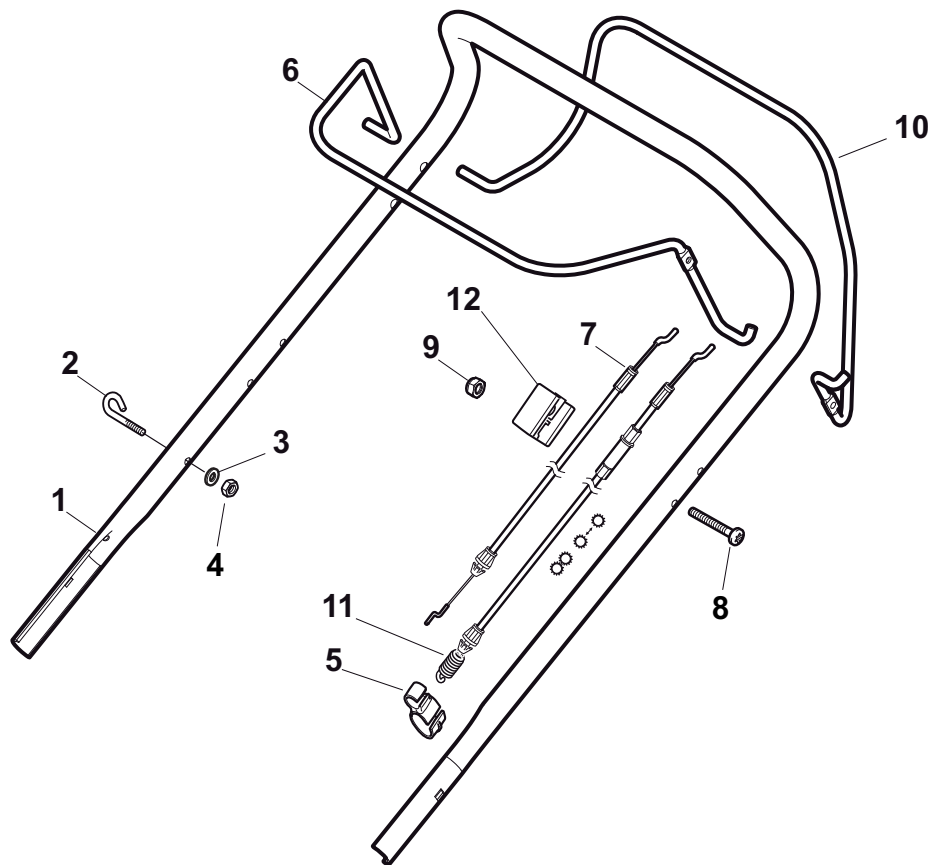

POS	PART. NO	Q.ty	DESCRIPTION	DESCRIZIONE	DESCRIPTION	BESCHREIBUNG	REMARKS
1	381006739/0	1	Handle, Upper Part	Manico, Parte Sup	Mancheron, Partie Superieure	Holm, Oberteil	
1	381006745/0	1	Handle, Upper Part with sponge handgrip	Manico, Parte Sup. con impugantura in spugna	Mancheron, Partie Superieure avec éponge poignée	Holm, Oberteil Handgriff Schwamm	
2	22430313/0	1	Guide Spring	Molla Guida	Ressort De Guide	Feder Führer	
3	12521330/0	1	Washer	Rosetta	Rondelle	Scheibe	
4	12154510/0	1	Nut	Dado	Ecrou	Mutter	
5	118390020/0	1	Fairlead	Fermacavo	Fixation Cable	Kabelbefestigung	
6	181003363/1	1	Lever, Engine Brake Black	Leva Freno Motore Nero	Levier Frein Moteur Noire	Hebel, Motorbremse, Schwarz	
6	381003365/0	1	Lever, Engine Brake Yellow	Leva Freno Motore Giallo	Levier Frein Moteur Jaune	Hebel, Motorbremse, Gelb	
6	381003376/0	1	Lever, Engine Brake Red	Leva Freno Motore Rosso	Levier Frein Moteur Rouge	Hebel, Motorbremse, Rot	
7	181030054/0	1	Cable, Thread Engine Brake	Cavo Freno Motore	Cable Frein Moteur	Kabel, Motorbremse	GGP150cc
7	181030056/0	1	Cable, Thread Engine Brake	Cavo Freno Motore	Cable Frein Moteur	Kabel, Motorbremse	B&S-GGP
7	181030056/0	1	Cable, Thread Engine Brake	Cavo Freno Motore	Cable Frein Moteur	Kabel, Motorbremse	B&S E Series
7	181030069/0	1	Cable, Thread Engine Brake	Cavo Freno Motore	Cable Frein Moteur	Kabel, Motorbremse	Honda
8	12727783/0	1	Screw	Vite	Vis	Schraube	
9	12154510/0	1	Nut	Dado	Ecrou	Mutter	
10	181003364/0	1	Lever, Driving Black	Leva Trazione Nero	Levier Traction Noire	Hebel, Antrieb Schwarz	
10	381003366/0	1	Lever, Driving Yellow	Leva Trazione Giallo	Levier Traction Jaune	Hebel, Antrieb Gelb	
10	381003377/0	1	Lever, Driving Red	Leva Trazione Rosso	Levier Traction Rouge	Hebel, Antrieb Rot	
11	381030051/0	1	Cable, Rear Drive	Cavo Comando Trazione	Câble, Commande Traction	Kabel, Antrieb	
12	22551640/0	1	Plate	Piastrina	Plaquette	Plättchen