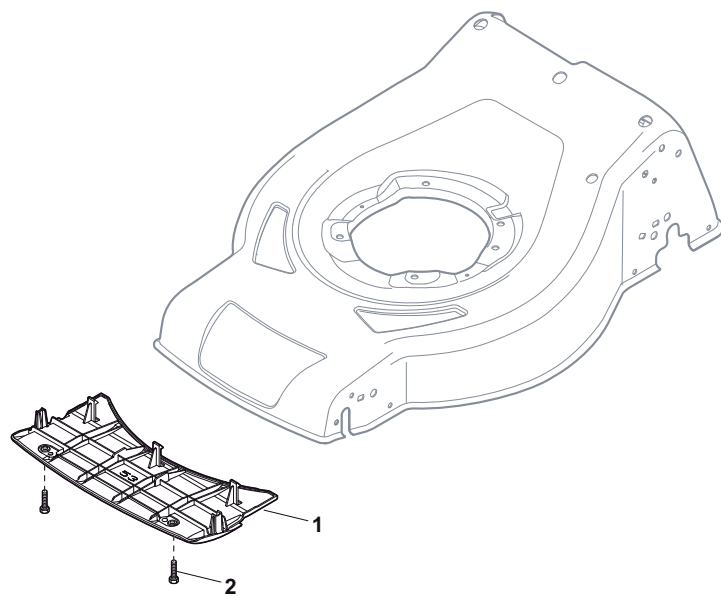

POS	PART. NO	Q.ty	DESCRIPTION	DESCRIZIONE	DESCRIPTION	BESCHREIBUNG	REMARKS
1	322500106/0	1	Front Combi	Pettine Anteriore	Peigne Avant	Vorne Comb	
2	112728698/0	2	Screw	Vite	Vis	Schraube