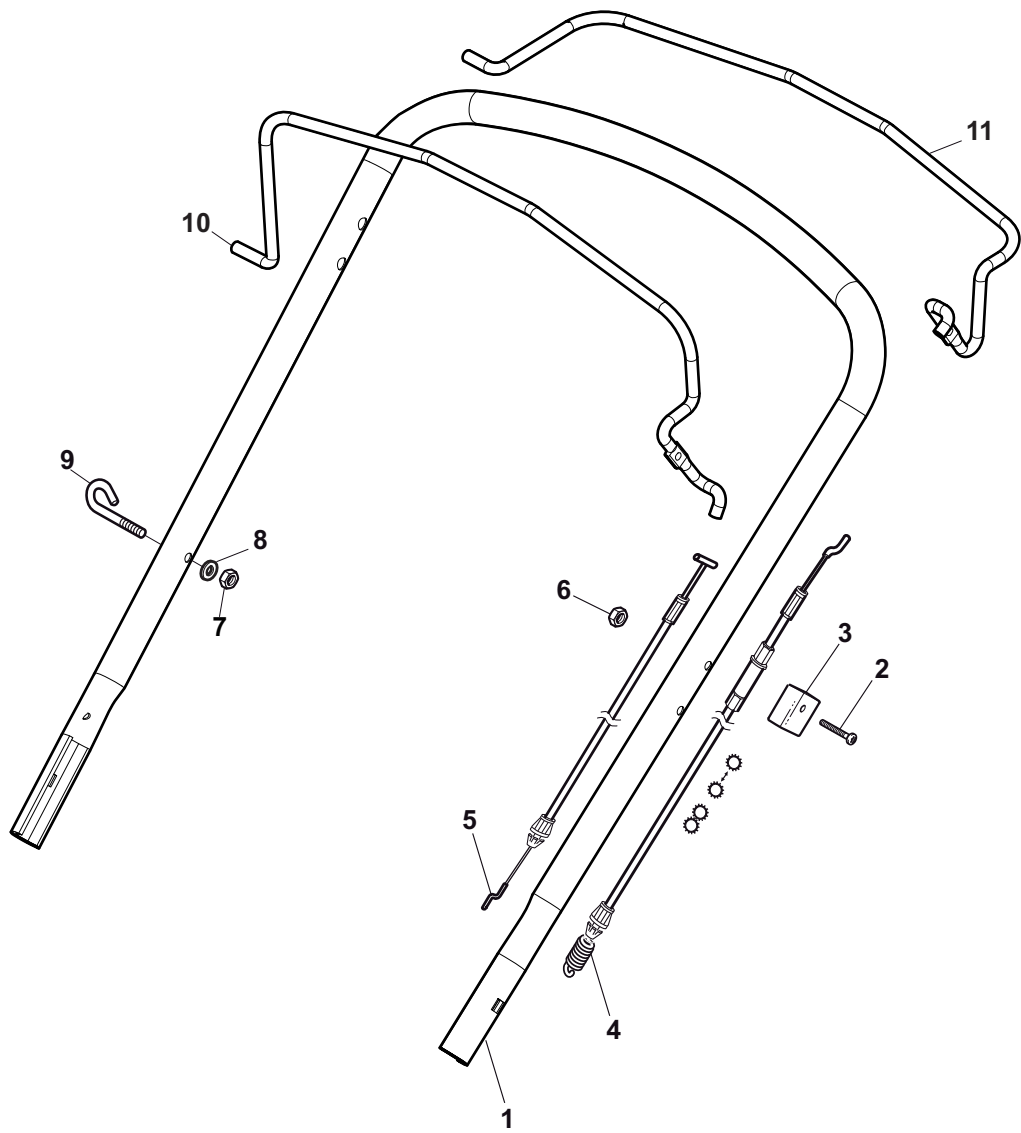

POS	PART. NO	Q.ty	DESCRIPTION	DESCRIZIONE	DESCRIPTION	BESCHREIBUNG	REMARKS
1	381006740/0	1	Handle, Upper Part	Manico, Parte Sup	Mancheron, Partie Superieure	Holm, Oberteil	
2	112727788/0	1	Screw	Vite	Vis	Schraube	
3	322551640/0	1	Plate	Piastrina	Plaquette	Plättchen	
4	381030085/0	1	Cable, Rear Drive	Cavo Comando Trazione	Câble, Commande Traction	Kabel, Antrieb	
5	181030053/0	1	Cable, Thread Engine Brake	Cavo Freno Motore	Cable Frein Moteur	Kabel, Motorbremse	GGP150cc
5	181030084/0	1	Cable, Thread Engine Brake	Cavo Freno Motore	Cable Frein Moteur	Kabel, Motorbremse	B&S-GGP-Honda
6	112154510/0	1	Nut	Dado	Ecrou	Mutter	
7	112154510/0	1	Nut	Dado	Ecrou	Mutter	
8	112521330/0	1	Washer	Rosetta	Rondelle	Scheibe	
9	122430313/0	1	Guide Spring	Molla Guida	Ressort De Guide	Feder Führer	
10	181003369/0	1	Lever, Engine Brake	Leva Freno Motore	Levier Frein Moteur	Hebel, Motorbremse	
11	181003371/0	1	Lever, Driving	Leva Trazione	Levier Traction	Hebel, Antrieb