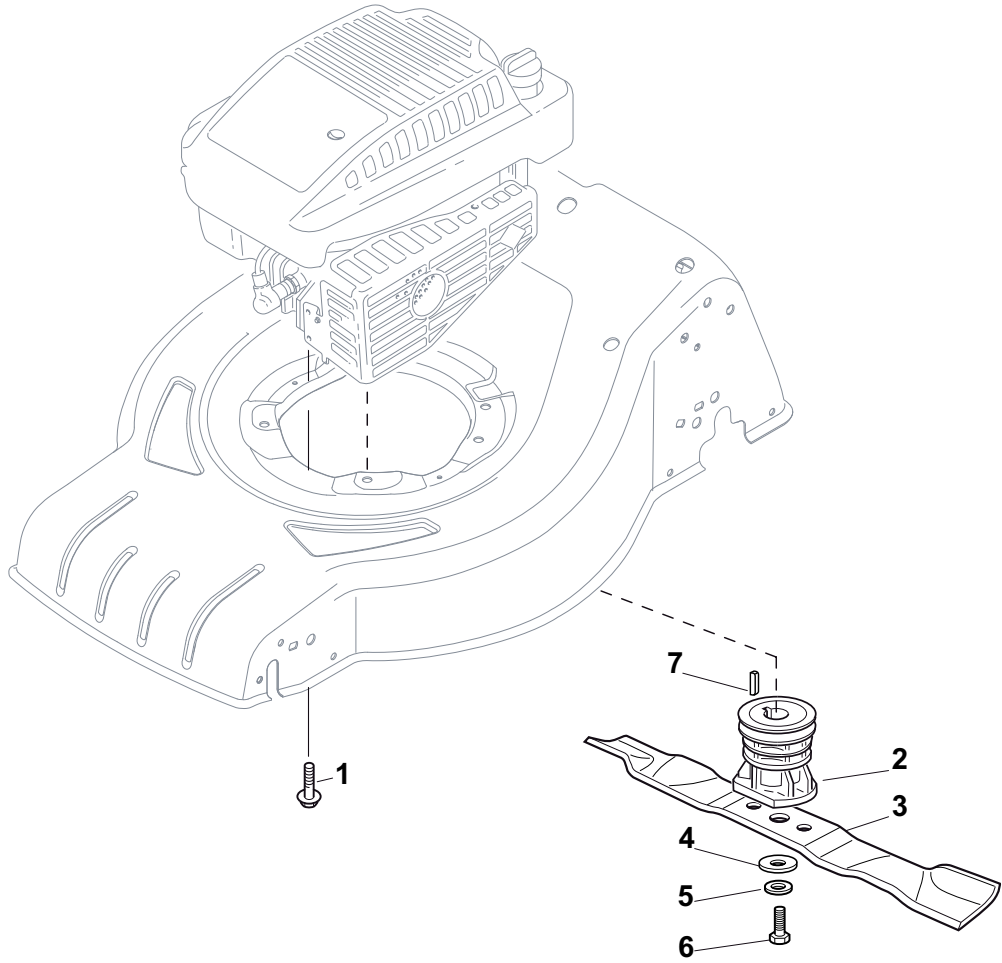

POS	PART. NO	Q.ty	DESCRIPTION	DESCRIZIONE	DESCRIPTION	BESCHREIBUNG	REMARKS
1	112735109/1	1	Screw	Vite	Vis	Schraube	GGP196cc
1	112735108/1	2	Screw	Vite	Vis	Schraube	GGP196cc
1	112735108/1	3	Screw	Vite	Vis	Schraube	B&S-GGP-Honda
1	112691100/0	3	Screw	Vite	Vis	Schraube	B&S E Series
2	122465607/3	1	Hub, Crankshaft Ø 22.2	Mozzo, Albero Motore Ø 22.2	Moyeu, Arbre Moteur Ø 22.2	Halter, Motorwelle Ø 22.2	B&S-GGP
2	122465608/2	1	Hub, Crankshaft Ø 25	Mozzo, Albero Motore Ø 25	Moyeu, Arbre Moteur Ø 25	Halter, Motorwelle Ø 25	Honda
3	81004346/3	1	Blade Standard	Coltello Standard	Lame Standard	Messer Standard	
4	22160400/0	1	Elastic Washer	Disco Elastico	Rondelle Elastique	Elastischescheibe	
5	12523080/0	1	Washer	Rosetta	Rondelle	Scheibe	
6	12735698/0	1	Screw	Vite	Vis	Schraube	
7	12139100/0	1	Feather, Crankshaft Ø 22.2	Linguetta, Albero Motore Ø 22.2	Clavette, Arbre Moteur Ø 22.2	Keil, Motorwelle Ø 22.2	B&S-GGP
7	12139150/0	1	Feather, Crankshaft Ø 25	Linguetta, Albero Motore Ø 25	Clavette, Arbre Moteur Ø 25	Keil, Motorwelle Ø 25	Honda