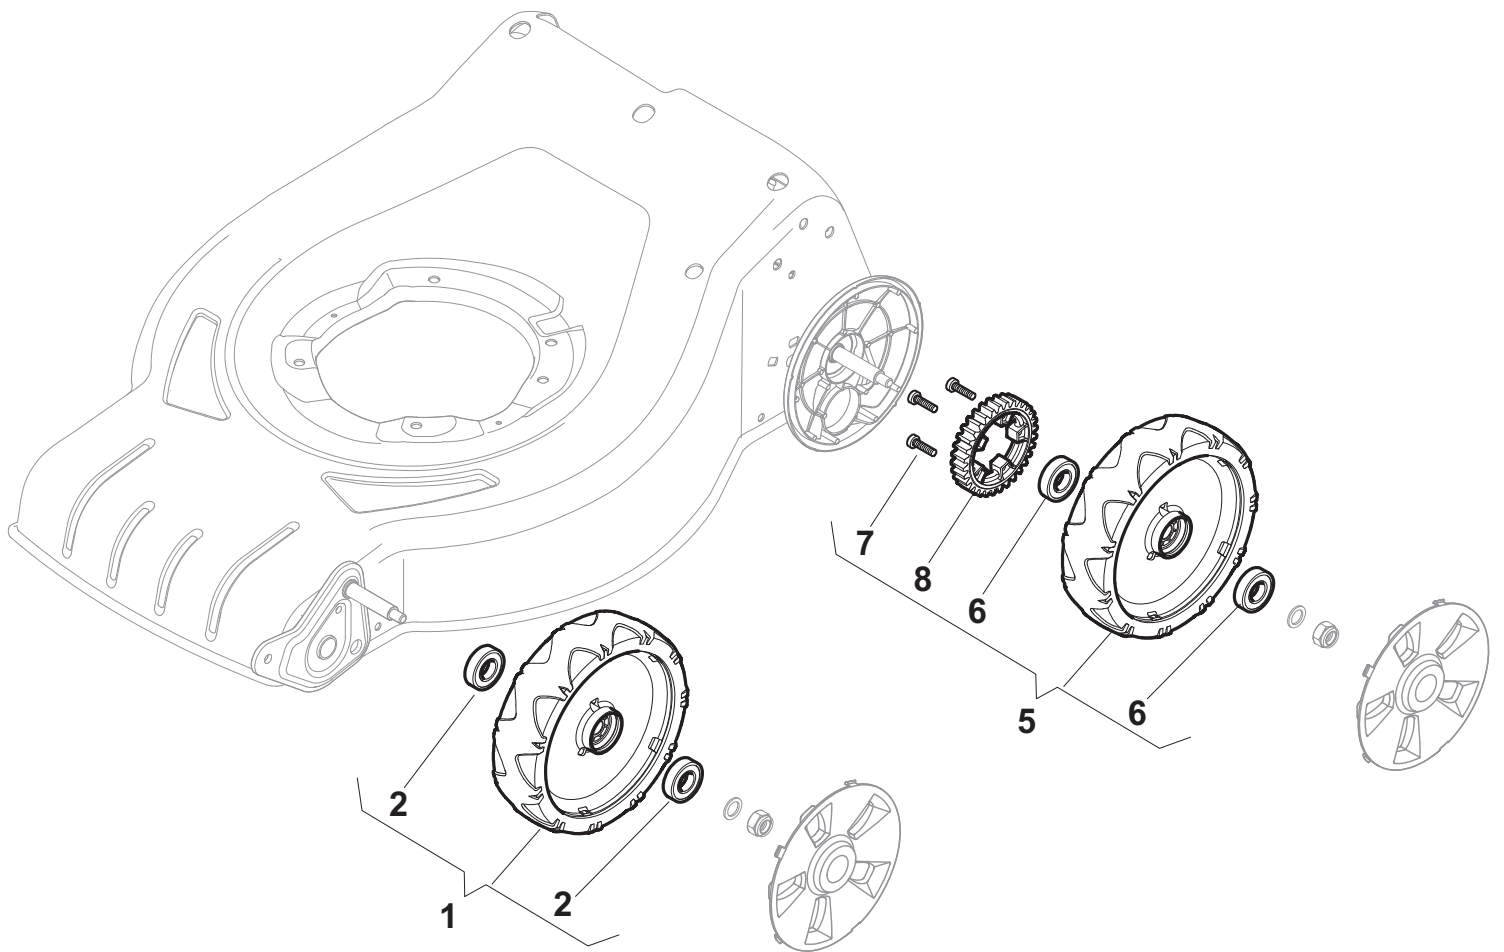

POS	PART. NO	Q.ty	DESCRIPTION	DESCRIZIONE	DESCRIPTION	BESCHREIBUNG	REMARKS
1	381007455/0	2	Wheel Ø 180	Ruota Ø 180	Roue Ø 180	Rad Ø 180	
2	19216035/0	4	Bearing	Cuscinetto	Coussinet	Lager	
5	381007465/0	2	Wheel Ø 180	Ruota Ø 180	Roue Ø 180	Rad Ø 180	
6	19216035/0	4	Bearing	Cuscinetto	Coussinet	Lager	
7	112728706/0	6	Screw	Vite	Vis	Schraube	
8	322120116/0	2	Ring Gear	Corona Trasinamento	Couronne	Kranz