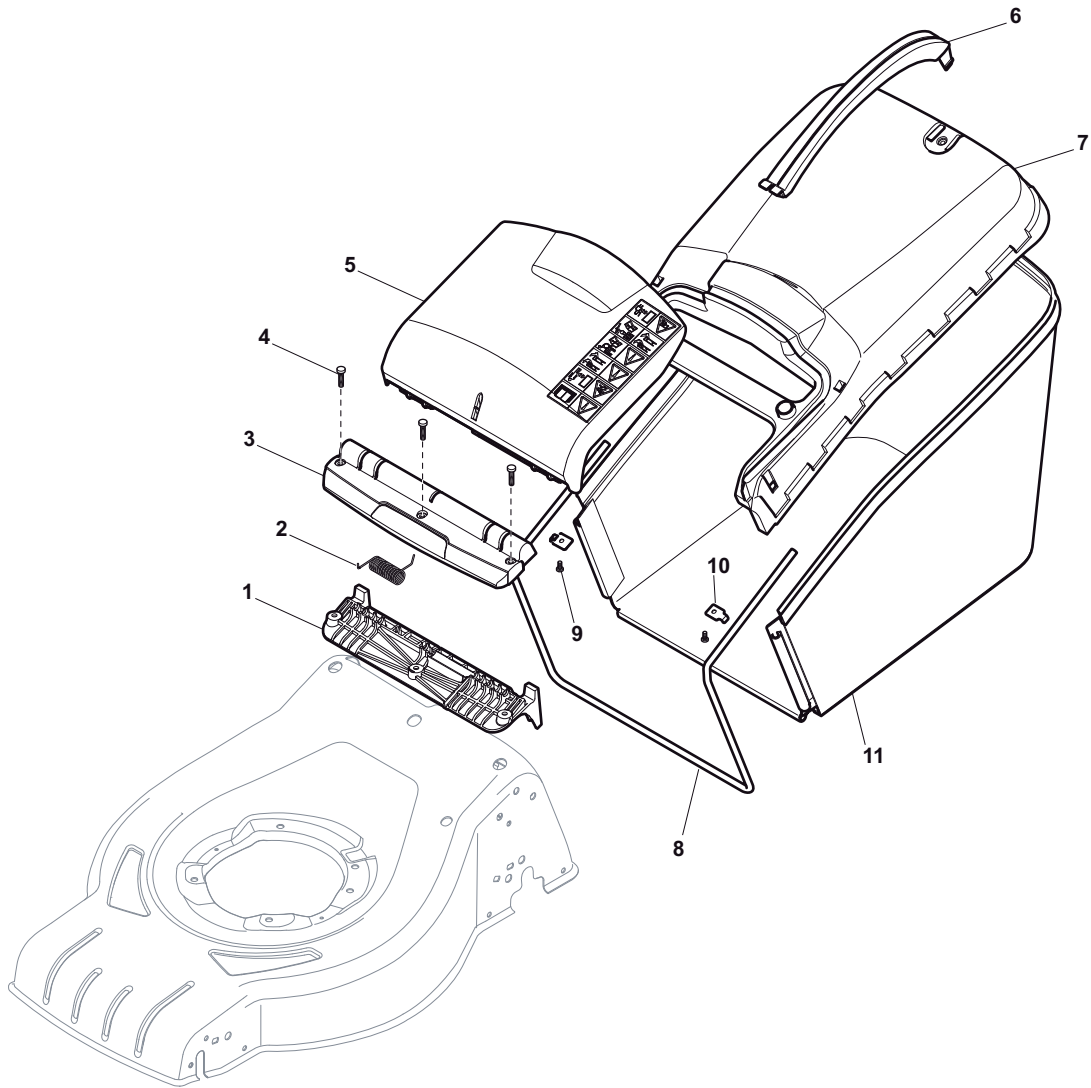

POS	PART. NO	Q.ty	DESCRIPTION	DESCRIZIONE	DESCRIPTION	BESCHREIBUNG	REMARKS
1	322785331/0	1	Support	Supporto	Support	Halter	
2	122450464/0	1	Spring	Molla	Ressort	Feder	
3	322109557/0	1	Cover, Grey	Copertura	Couvre	Kappe	Grey
3	322109556/0	1	Cover, Yellow	Copertura	Couvre	Kappe	Yellow
4	112728699/0	3	Screw	Vite	Vis	Schraube	
5	322600216/1	1	Stone-Guard, Grey	Parasassi	Pare-Pierres	Prallblech	Grey
5	322600214/1	1	Stone-Guard, Yellow	Parasassi	Pare-Pierres	Prallblech	Yellow
6	322393649/0	1	Handle	Maniglia	Poignée	Griff	
6	322393646/0	1	Handle	Maniglia	Poignée	Griff	
7	322486270/0	1	Grassbox Upper Part	Parte Sup.Sacco	Sac, Partie Superieure	Korb Oberteil	Grey
7	322486264/0	1	Grassbox Upper Part	Parte Sup.Sacco	Sac, Partie Superieure	Korb Oberteil	Yellow
8	122608561/0	1	Stiffening Lower	Rinforzo Inf	Réinforcement Inf	Verstärkung	
9	12728692/0	2	Screw	Vite	Vis	Schraube	
10	322545159/0	2	Plate	Piastrina	Plaquette	Plättchen	
11	181002318/0	1	Box, Fabric	Sacco, Tela	Sac, Toile	Sack, Tuck