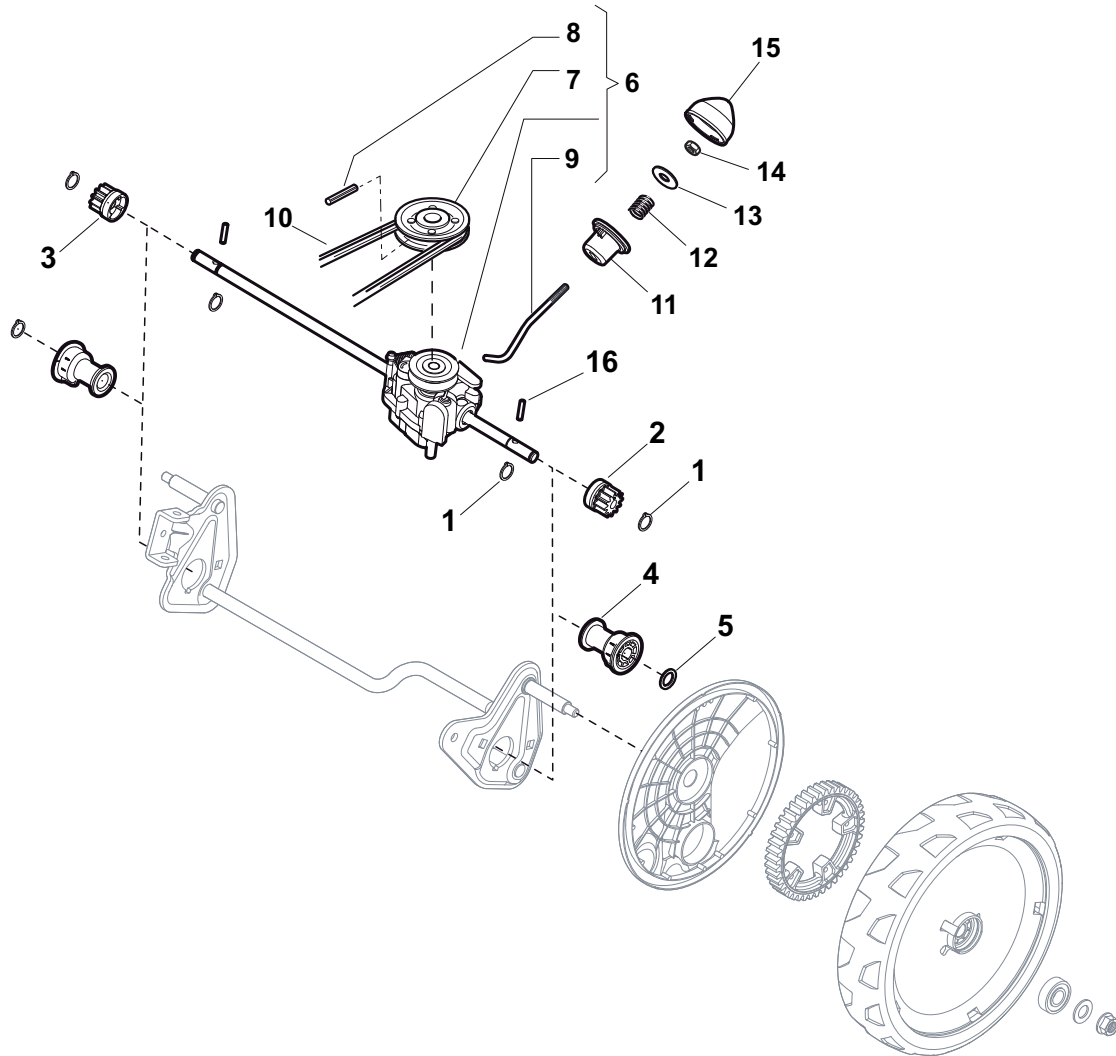

POS	PART. NO	Q.ty	DESCRIPTION	DESCRIZIONE	DESCRIPTION	BESCHREIBUNG	REMARKS
1	12608600/0	4	Seeger	Seeger	Seeger	Seeger	
2	22570120/1	1	Pinion L	Pignone Sx	Pignon G	Ritzel Linkes	
3	22570110/1	1	Pinion R	Pignone Dx	Pignon D	Ritzel Rechtes	
4	322042066/0	2	Bush	Bussola	Douille	Buchse	
5	112521371/0	2	Washer	Rosetta	Rondelle	Scheibe	
6	81003092/0	1	Gear Box	Gruppo Trazione	Groupe Traction	Antrieb	
7	22601904/0	1	Pulley	Puleggia	Poulie	Riemenscheibe	
8	12645700/0	1	Pin	Spina	Goupille	Stift	
9	22033283/0	1	Adjustment Rod	Asta Regolazione	Tige Reglage	Verstellungstange	
10	35063800/0	1	Belt	Cinghia	Courroie	Riemen	
11	22041957/1	1	Bush	Bussola	Douille	Buchse	
12	22450063/0	1	Spring	Molla	Ressort	Feder	
13	22680009/0	1	Washer	Rosetta	Rondelle	Scheibe	
14	12154510/0	1	Nut	Dado	Ecrou	Mutter	
15	22110230/0	1	Cap	Tappo	Bouchon	Gummistopfen	
16	22753000/0	2	Pin	Spina	Goupille	Stift