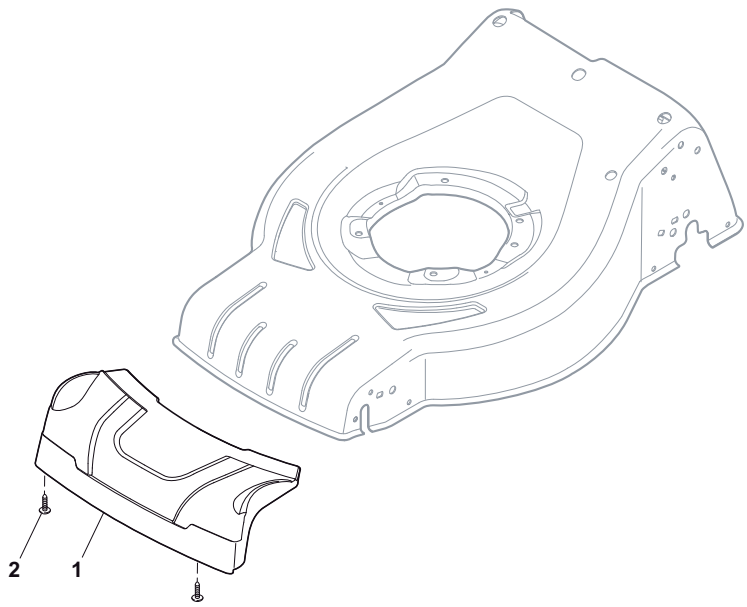

POS	PART. NO	Q.ty	DESCRIPTION	DESCRIZIONE	DESCRIPTION	BESCHREIBUNG	REMARKS
1	322226170/0	1	Mask, Black	Mascherina, Nero	Mesque, Noire	Maske, Schwarz	
2	112728698/0	2	Screw	Vite	Vis	Schraube