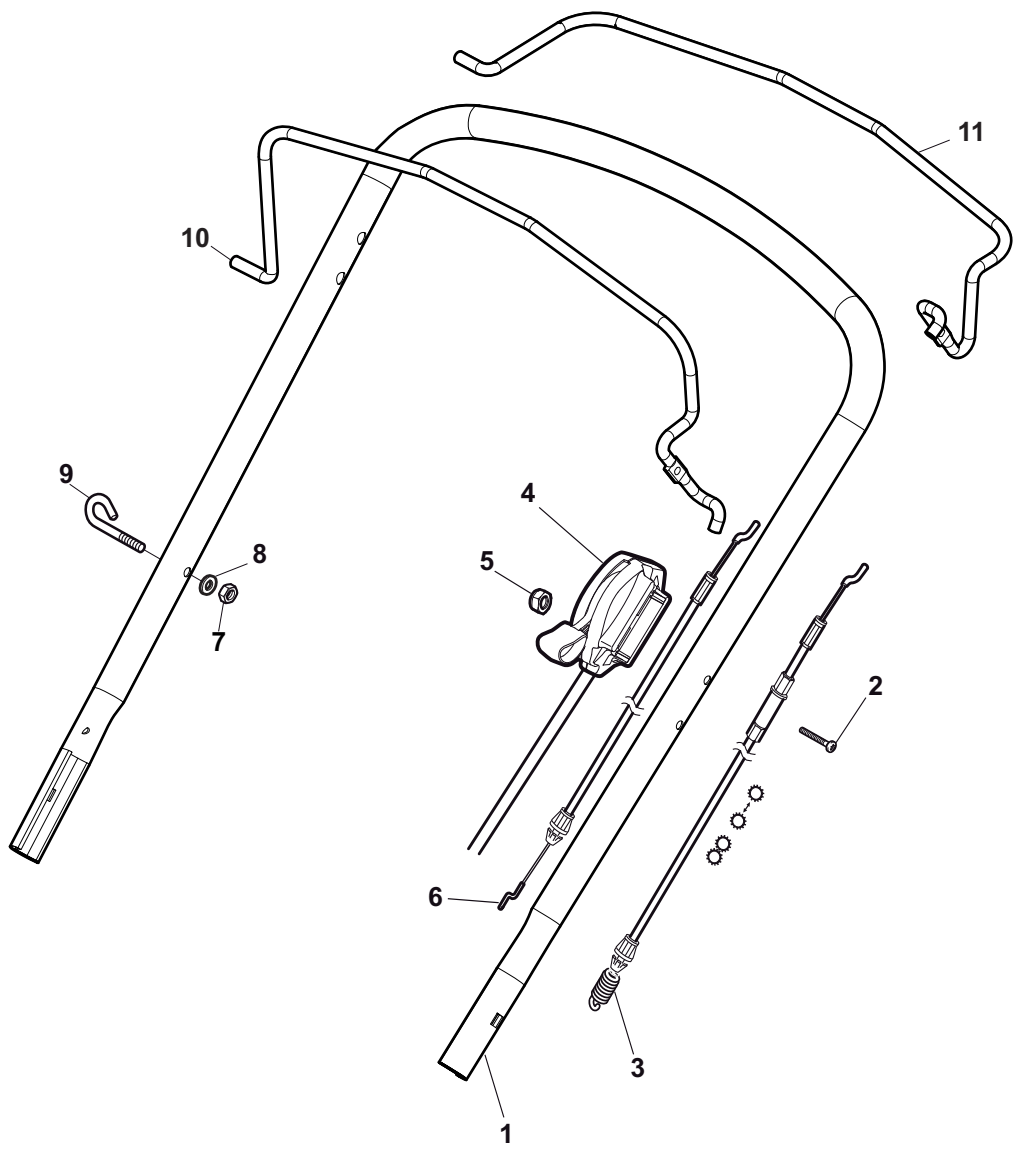

POS	PART. NO	Q.ty	DESCRIPTION	DESCRIZIONE	DESCRIPTION	BESCHREIBUNG	REMARKS
1	381006740/0	1	Handle, Upper Part	Manico, Parte Sup	Mancheron, Partie Superieure	Holm, Oberteil	
2	112727788/0	1	Screw	Vite	Vis	Schraube	
3	381030085/0	1	Cable, Rear Drive	Cavo Comando Trazione	Câble, Commande Traction	Kabel, Antrieb	
4	181005521/0	1	Throttle Cable	Cavo Acceleratore	Cable, Accelérateur	Gashebel Kabel	GGP150cc
4	181005522/0	1	Throttle Cable	Cavo Acceleratore	Cable, Accelérateur	Gashebel Kabel	B&S
4	181005534/0	1	Throttle Cable	Cavo Acceleratore	Cable, Accelérateur	Gashebel Kabel	GGP100cc
4	181005535/0	1	Throttle Cable	Cavo Acceleratore	Cable, Accelérateur	Gashebel Kabel	GGP-Honda
4	181005536/0	1	Throttle Cable	Cavo Acceleratore	Cable, Accelérateur	Gashebel Kabel	B&S E Series
5	112154510/0	1	Nut	Dado	Ecrou	Mutter	
6	181030053/0	1	Cable, Thread Engine Brake	Cavo Freno Motore	Cable Frein Moteur	Kabel, Motorbremse	GGP150cc
6	181030084/0	1	Cable, Thread Engine Brake	Cavo Freno Motore	Cable Frein Moteur	Kabel, Motorbremse	B&S-GGP-Honda
7	112154510/0	1	Nut	Dado	Ecrou	Mutter	
8	112521330/0	1	Washer	Rosetta	Rondelle	Scheibe	
9	122430313/0	1	Guide Spring	Molla Guida	Ressort De Guide	Feder Führer	
10	181003369/0	1	Lever, Engine Brake	Leva Freno Motore	Levier Frein Moteur	Hebel, Motorbremse	
11	181003371/0	1	Lever, Driving	Leva Trazione	Levier Traction	Hebel, Antrieb