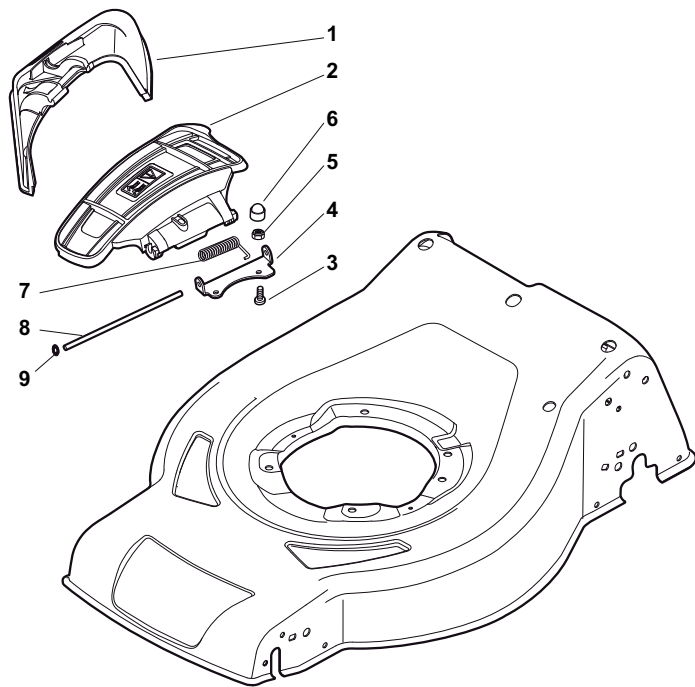

POS	PART. NO	Q.ty	DESCRIPTION	DESCRIZIONE	DESCRIPTION	BESCHREIBUNG	REMARKS
1	322545189/0	2	Plate	Piastrina	Plaquette	Plättchen	
2	322735597/1	1	Sector, Height Adjustment	Settore Di Regolazione	Secteur Reglage	Sektor, Höheverstellung	
3	381005141/0	2	Support, Wheel	Supporto Ruota	Support Roue	Halter, Rad	
4	381003354/0	2	Lever, Height Adjustment	Leva Regolazione Altezza	Levier, Reglage Hauteur	Hebel, Höheverstellung	
5	22519811/0	2	Pin	Perno	Pivot	Bolzen	
6	12521350/0	2	Washer	Rosetta	Rondelle	Scheibe	
7	12155000/0	2	Nut	Dado	Ecrou	Mutter	
9	322735595/1	1	Sector, Height Adjustment	Settore Di Regolazione	Secteur Reglage	Sektor, Höheverstellung	
11	112728698/0	4	Screw	Vite	Vis	Schraube	
12	22545152/0	2	Plate	Piastrina	Plaquette	Platte	
13	381302819/0	1	Axle, Rear Wheels	Asse Ruote Posteriori	Axe Roues Arriere	Achse, Hinterrad	
14	122534131/0	1	Pin	Perno	Pivot	Bolzen	
15	381003356/0	1	Lever, Height Adjustment	Leva Regolazione Altezza	Levier, Reglage Hauteur	Hebel, Höheverstellung	
16	122446192/0	1	Spring	Molla	Ressort	Feder	
17	12154510/0	1	Nut	Dado	Ecrou	Mutter	
18	322600204/0	2	Wheel Protection	Prot. Ruote	Protection Roue	Schütz, Rechtes	
21	12521350/0	2	Washer	Rosetta	Rondelle	Scheibe	
22	12155000/0	2	Nut	Dado	Ecrou	Mutter	