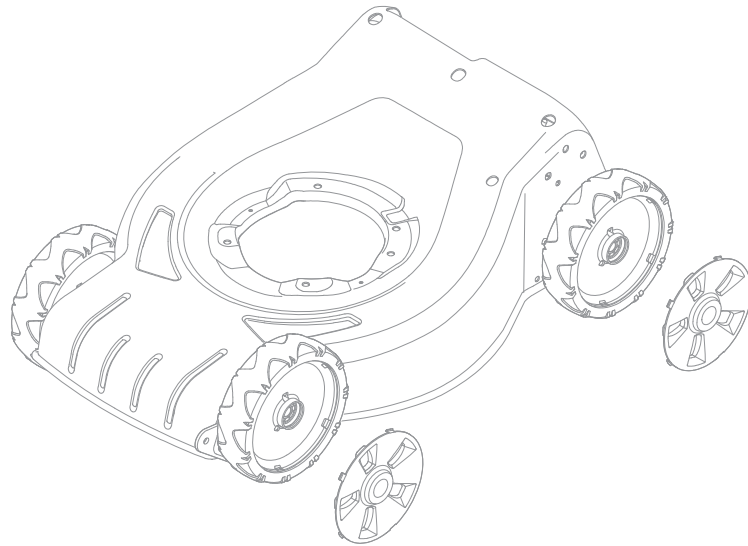

POS	PART. NO	Q.ty	DESCRIPTION	DESCRIZIONE	DESCRIPTION	BESCHREIBUNG	REMARKS
1	381007445/0	2	Wheel Ø 180	Ruota Ø 180	Roue Ø 180	Rad Ø 180	
2	322042064/0	4	Bush	Bussola	Douille	Buchse	
5	381007464/0	2	Wheel Ø 180	Ruota Ø 180	Roue Ø 180	Rad Ø 180	
6	322042064/0	4	Bush	Bussola	Douille	Buchse	
7	112728706/0	6	Screw	Vite	Vis	Schraube	
8	322120116/0	2	Ring Gear	Corona Trasinamento	Couronne	Kranz	

1

2

3

4

5

6

7

8

9