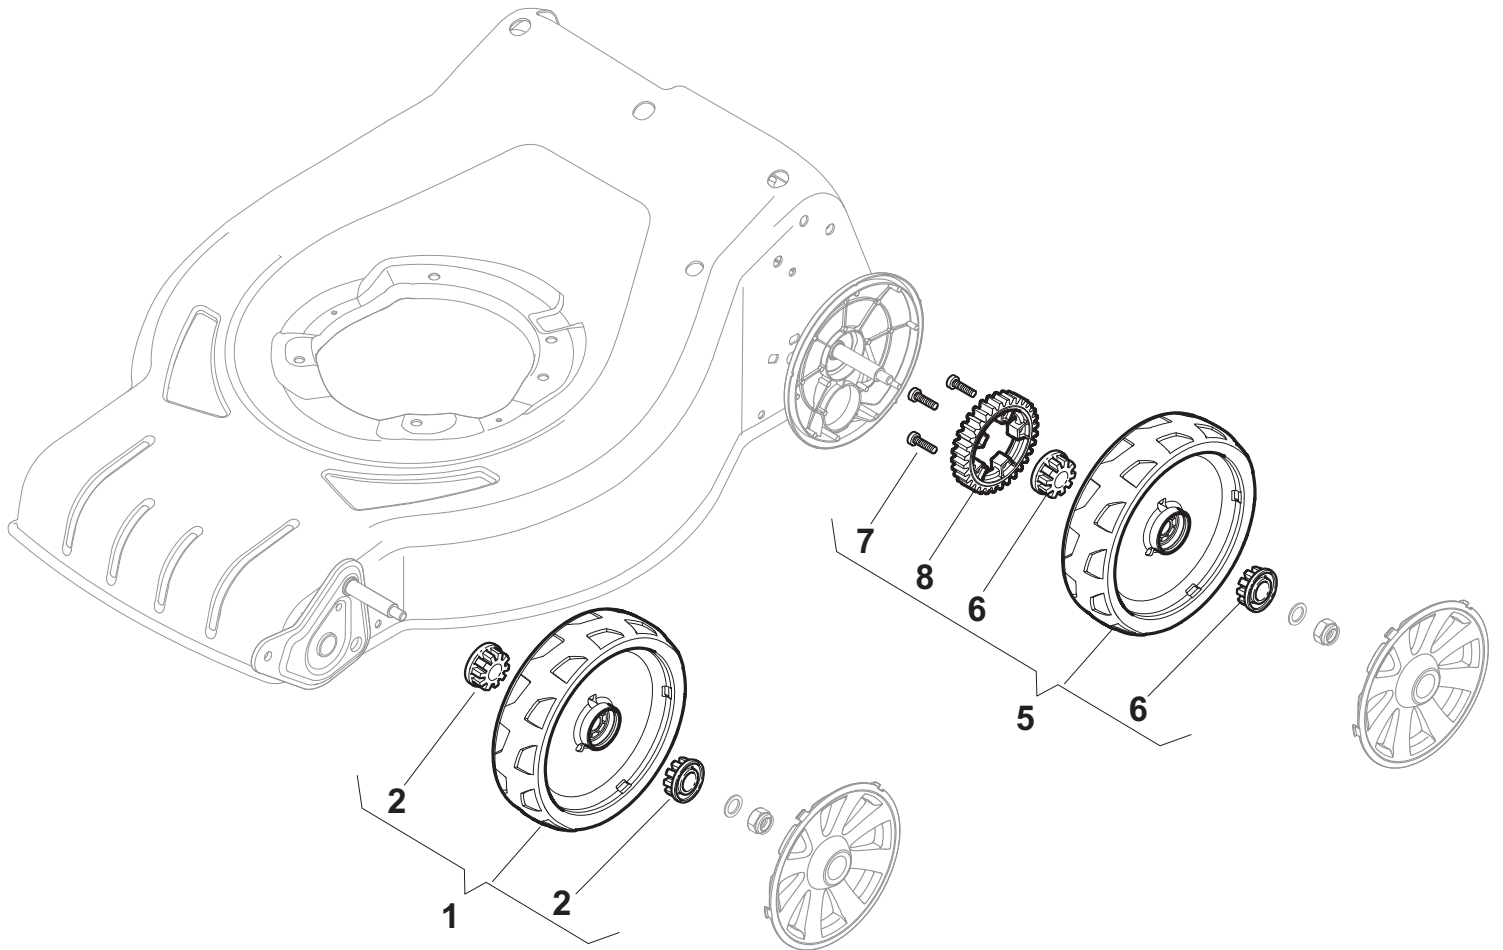

POS	PART. NO	Q.ty	DESCRIPTION	DESCRIZIONE	DESCRIPTION	BESCHREIBUNG	REMARKS
1	381007442/0	2	Wheel Ø 180	Ruota Ø 180	Roue Ø 180	Rad Ø 180	
2	322042064/0	4	Bush	Bussola	Douille	Buchse	
5	381007460/0	2	Wheel Ø 180	Ruota Ø 180	Roue Ø 180	Rad Ø 180	
6	322042064/0	4	Bush	Bussola	Douille	Buchse	
7	112728706/0	6	Screw	Vite	Vis	Schraube	
8	322120116/0	2	Ring Gear	Corona Trasinamento	Couronne	Kranz