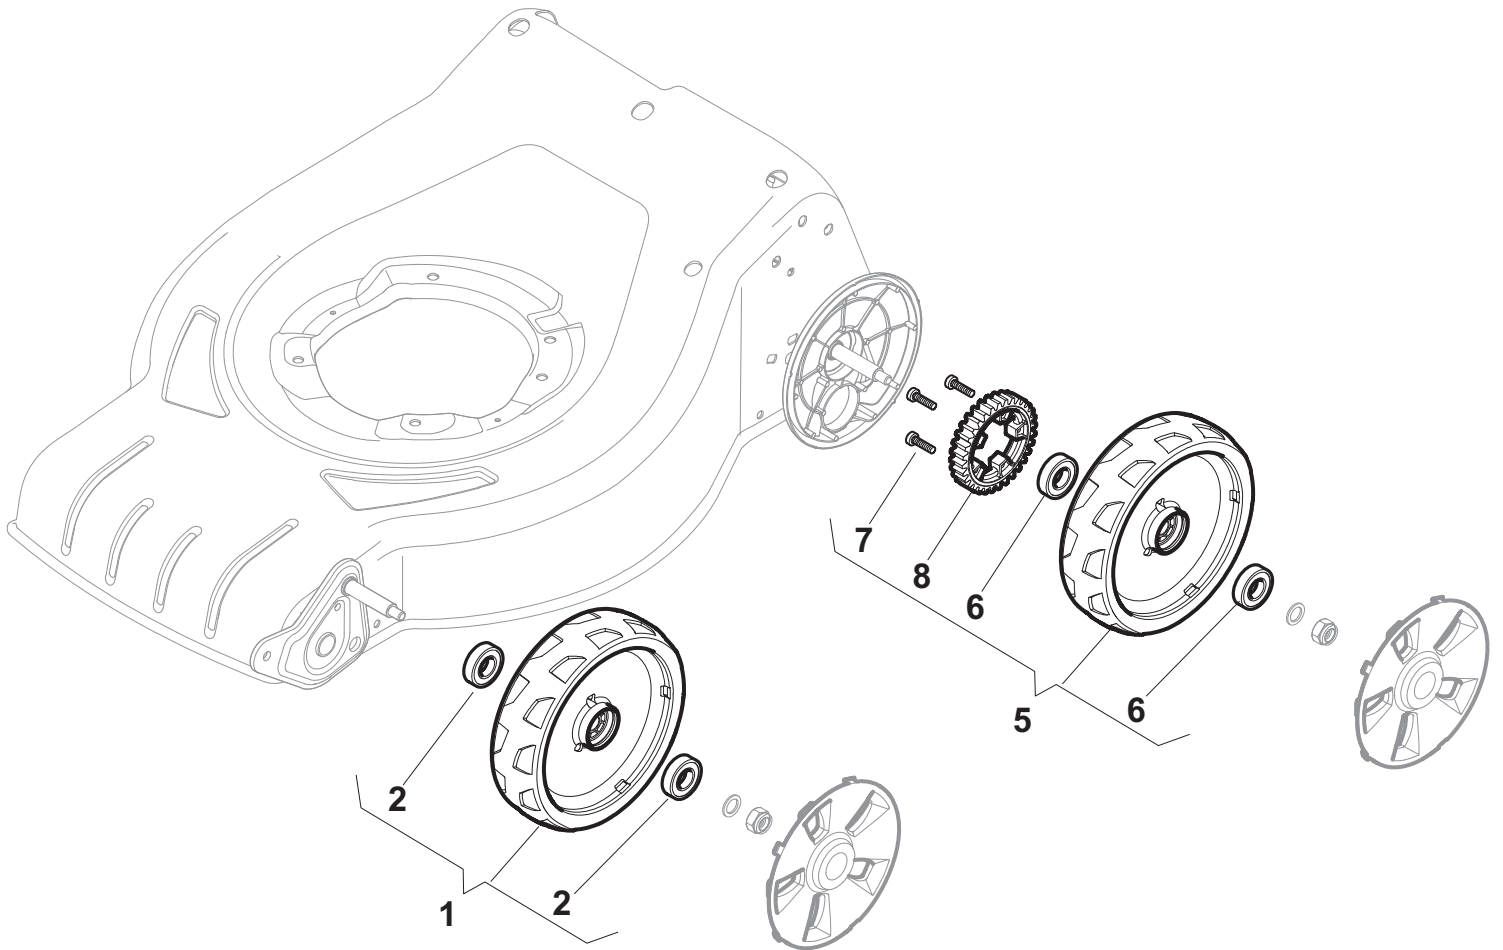

POS	PART. NO	Q.ty	DESCRIPTION	DESCRIZIONE	DESCRIPTION	BESCHREIBUNG	REMARKS
1	381007448/0	2	Wheel Ø 180	Ruota Ø 180	Roue Ø 180	Rad Ø 180	
2	19216035/0	4	Bearing	Cuscinetto	Coussinet	Lager	
5	381007461/0	2	Wheel Ø 180	Ruota Ø 180	Roue Ø 180	Rad Ø 180	
6	19216035/0	4	Bearing	Cuscinetto	Coussinet	Lager	
7	112728706/0	6	Screw	Vite	Vis	Schraube	
8	322120116/0	2	Ring Gear	Corona Trasinamento	Couronne	Kranz