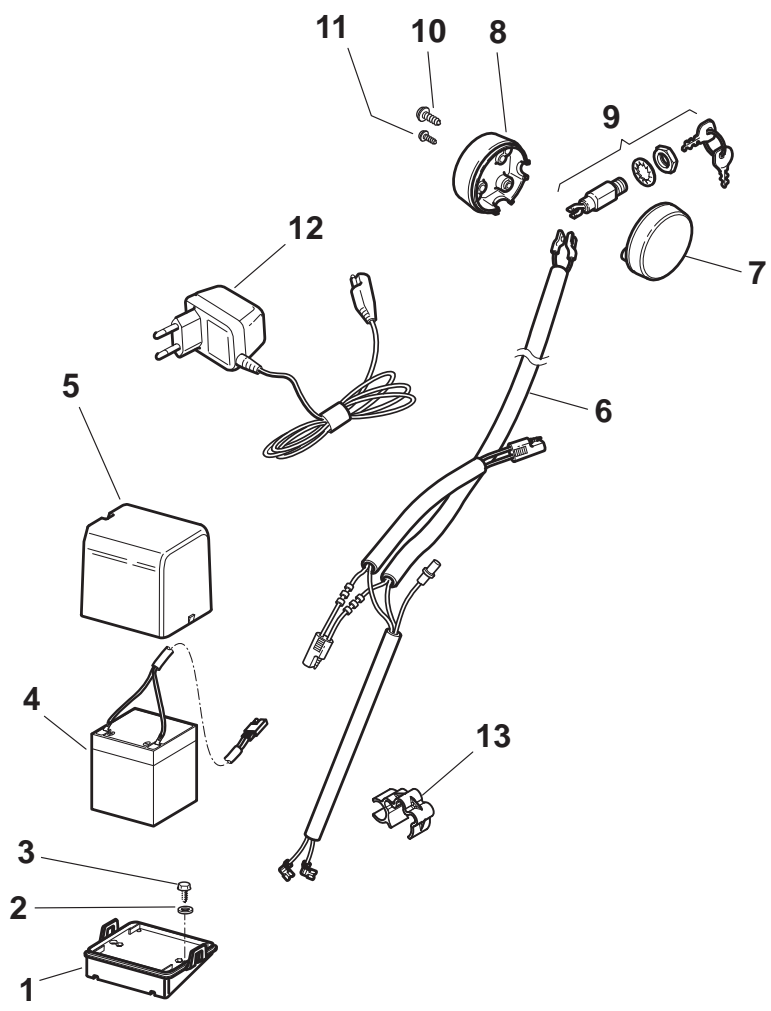

POS	PART. NO	Q.ty	DESCRIPTION	DESCRIZIONE	DESCRIPTION	BESCHREIBUNG	REMARKS
1	322785123/0	1	Support, Battery	Supporto Batteria	Support Batterie	Halter, Batterie	
2	112521310/0	2	Washer	Rosetta	Rondelle	Scheibe	
3	112731590/0	2	Screw	Vite	Vis	Schraube	
4	118120052/0	1	Battery	Batteria	Batterie	Batterie	
5	322109530/0	1	Cover	Coperchio	Couvercle	Deckel	
6	118204192/3	1	Cable, Start	Cavo Avviamento	Cable Démarrage	Kabel, Start	
7	322722800/0	1	R Protection	Protezione Dx	Protection D	Rechte Schutz	
8	322722801/0	1	L Protection	Protezione Sx	Protection G	Linke Schutz	
9	118450050/0	1	Switch	Interruttore	Interrupteur	Schalter	
10	112728691/0	1	Screw	Vite	Vis	Schraube	
11	112728702/0	2	Screw	Vite	Vis	Schraube	
12	18204120/0	1	Battery Charger	Carica Batteria	Chargeur De Batterie	Ladgerät	CE
12	18204121/0	1	Battery Charger	Carica Batteria	Chargeur De Batterie	Ladgerät	UK
13	118390021/0	1	Fairlead	Fermacavo	Fixation Cable	Kabelbefestigung