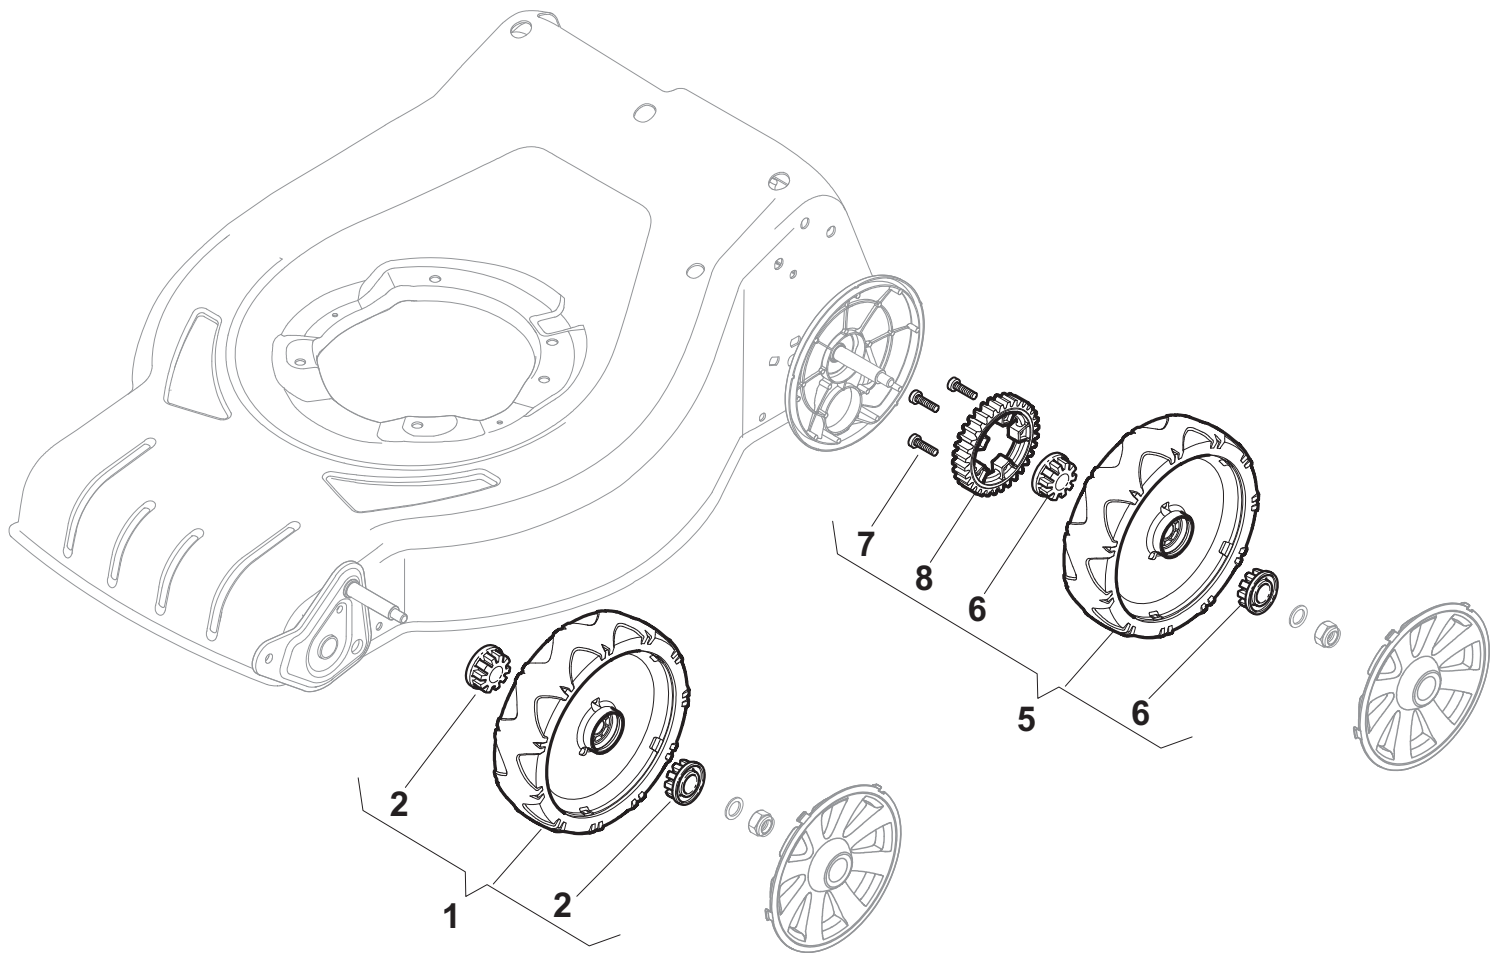

POS	PART. NO	Q.ty	DESCRIPTION	DESCRIZIONE	DESCRIPTION	BESCHREIBUNG	REMARKS
1	381007445/0	2	Wheel Ø 180	Ruota Ø 180	Roue Ø 180	Rad Ø 180	
2	322042064/0	4	Bush	Bussola	Douille	Buchse	
5	381007464/0	2	Wheel Ø 180	Ruota Ø 180	Roue Ø 180	Rad Ø 180	
6	322042064/0	4	Bush	Bussola	Douille	Buchse	
7	112728706/0	6	Screw	Vite	Vis	Schraube	
8	322120116/0	2	Ring Gear	Corona Trasinamento	Couronne	Kranz