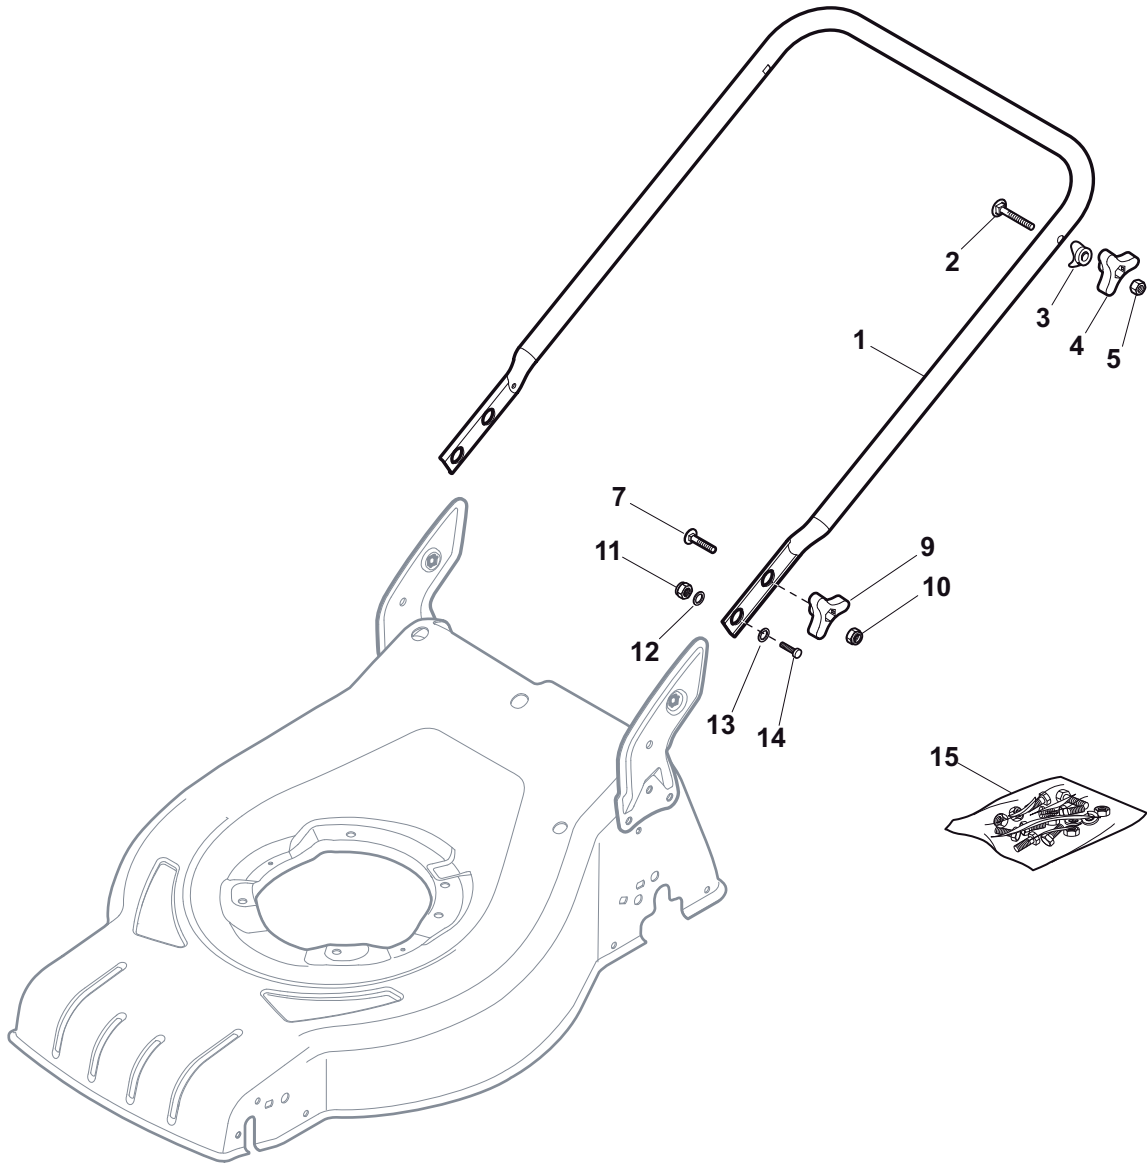

POS	PART. NO	Q.ty	DESCRIPTION	DESCRIZIONE	DESCRIPTION	BESCHREIBUNG	REMARKS
1	381006737/0	1	Handle, Lower Part	Manico, Parte Inf	Mancheron, Partie Inferieure	Holm, Unterteil	
2	112819110/0	2	Screw	Vite	Vis	Schraube	
3	122671651/0	2	Washer	Rosetta	Rondelle	Scheibe	
4	22399900/0	2	Knob	Manopolina	Poignée	Griff	Black
4	322399840/0	2	Knob	Manopolina	Poignée	Griff	Yellow
4	322399846/0	2	Knob	Manopolina	Poignée	Griff	Red
5	12293200/0	2	Nut	Dado	Ecrou	Mutter	
7	12818900/0	2	Screw	Vite	Vis	Schraube	
9	22399900/0	2	Knob	Manopolina	Poignée	Griff	Black
9	322399840/0	2	Knob	Manopolina	Poignée	Griff	Yellow
9	322399846/0	2	Knob	Manopolina	Poignée	Griff	Red
10	12293200/0	2	Nut	Dado	Ecrou	Mutter	
11	12155000/0	2	Nut	Dado	Ecrou	Mutter	
12	12521350/0	2	Washer	Rosetta	Rondelle	Scheibe	
13	12369500/0	2	Elastic Washer	Rosetta Elastica	Rondelle Elastique	Elastische Scheibe	
14	12760605/0	2	Screw	Vite	Vis	Schraube	
15	381008691/0	1	Outfit, Screws	Dotazione Viteria	Dotation Visserie	Satz, Schrauben	Black
15	381008692/0	1	Outfit, Screws	Dotazione Viteria	Dotation Visserie	Satz, Schrauben	Yellow
15	381008695/0	1	Outfit, Screws	Dotazione Viteria	Dotation Visserie	Satz, Schrauben	Red