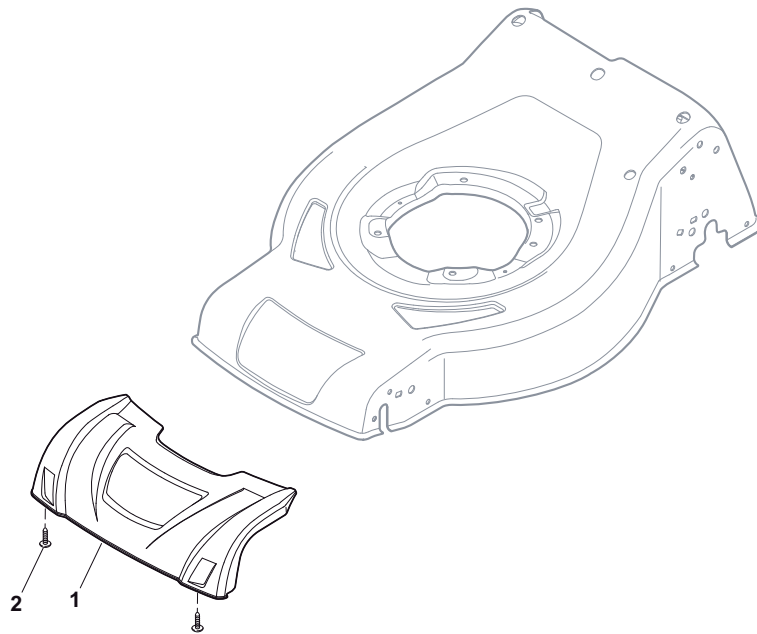

POS	PART. NO	Q.ty	DESCRIPTION	DESCRIZIONE	DESCRIPTION	BESCHREIBUNG	REMARKS
1	322226168/0	1	Mask, Black	Mascherina, Nero	Mesque, Noire	Maske, Schwarz	
2	112728698/0	2	Screw	Vite	Vis	Schraube