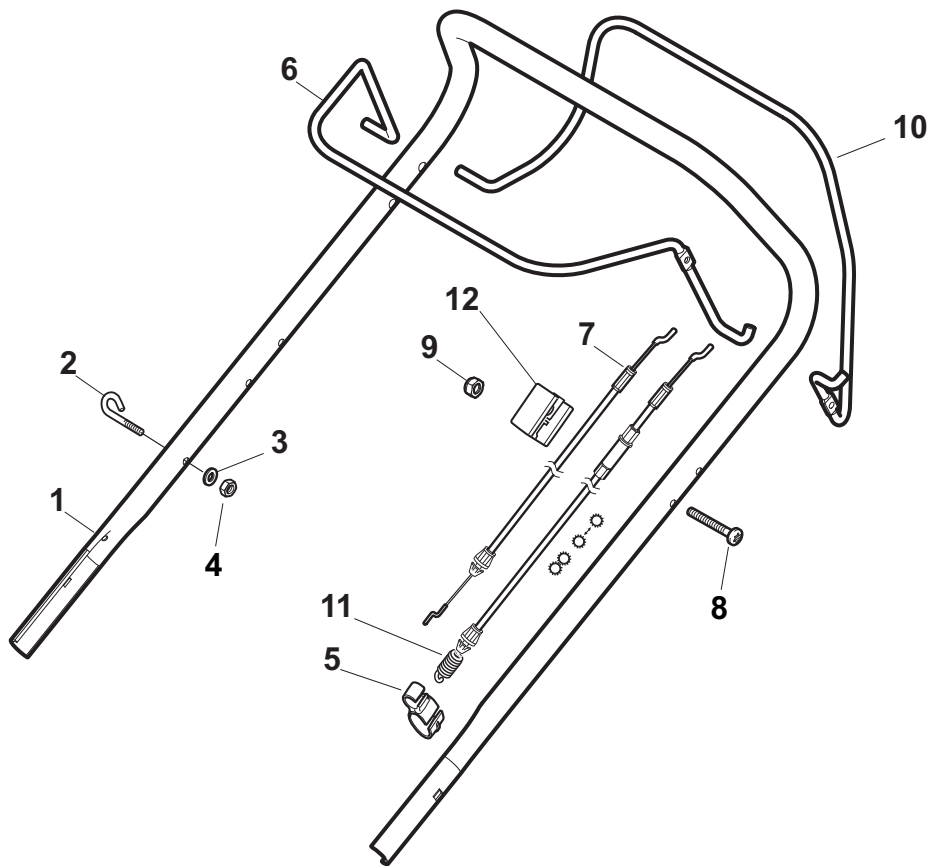

POS	PART. NO	Q.ty	DESCRIPTION	DESCRIZIONE	DESCRIPTION	BESCHREIBUNG	REMARKS
1	381006739/1	1	Handle, Upper Part	Manico, Parte Sup	Mancheron, Partie Superieure	Holm, Oberteil	
1	381006745/1	1	Handle, Upper Part with sponge handgrip	Manico, Parte Sup. con impugantura in spugna	Mancheron, Partie Superieure avec éponge poignée	Holm, Oberteil Handgriff Schwamm	
2	122430313/0	1	Guide Spring	Molla Guida	Ressort De Guide	Feder Führer	
3	112521330/0	1	Washer	Rosetta	Rondelle	Scheibe	
4	112154510/0	1	Nut	Dado	Ecrou	Mutter	
5	118390020/0	1	Fairlead	Fermacavo	Fixation Cable	Kabelbefestigung	
6	181003363/1	1	Lever, Engine Brake Black	Leva Freno Motore Nero	Levier Frein Moteur Noir	Hebel, Motorbremse Schwarz	Black
6	381003365/0	1	Lever, Engine Brake Yellow	Leva Freno Motore, Giallo	Levier Frein Moteur Jaune	Hebel, Motorbremse, Gelb	Yellow
6	381003376/0	1	Lever, Engine Brake Red	Leva Freno Motore, Rosso	Levier Frein Moteur Rouge	Hebel, Motorbremse, Rot	Red
7	181030054/0	1	Cable, Thread Engine Brake	Cavo Freno Motore	Cable Frein Moteur	Kabel, Motorbremse	
7	181030087/0	1	Cable, Thread Engine Brake	Cavo Freno Motore	Cable Frein Moteur	Kabel, Motorbremse	GGP-B&S
7	181030088/0	1	Cable, Thread Engine Brake	Cavo Freno Motore	Cable Frein Moteur	Kabel, Motorbremse	Honda
8	112727788/0	1	Screw	Vite	Vis	Schraube	
9	112154510/0	1	Nut	Dado	Ecrou	Mutter	
10	181003364/0	1	Lever, Driving Black	Leva Trazione Nero	Levier Traction Noir	Hebel, Antrieb Schwarz	Black
10	381003366/0	1	Lever, Driving Yellow	Leva Trazione Giallo	Levier Traction Jaune	Hebel, Antrieb Gelb	Yellow
10	381003377/0	1	Lever, Driving Red	Leva Trazione Rosso	Levier Traction Rouge	Hebel, Antrieb Rot	Red
11	381030051/0	1	Cable, Rear Drive	Cavo Comando Trazione	Câble, Comm. Traction	Kabel, Antrieb	
12	322551640/0	1	Plate	Piastrina	Plaquette	Plättchen