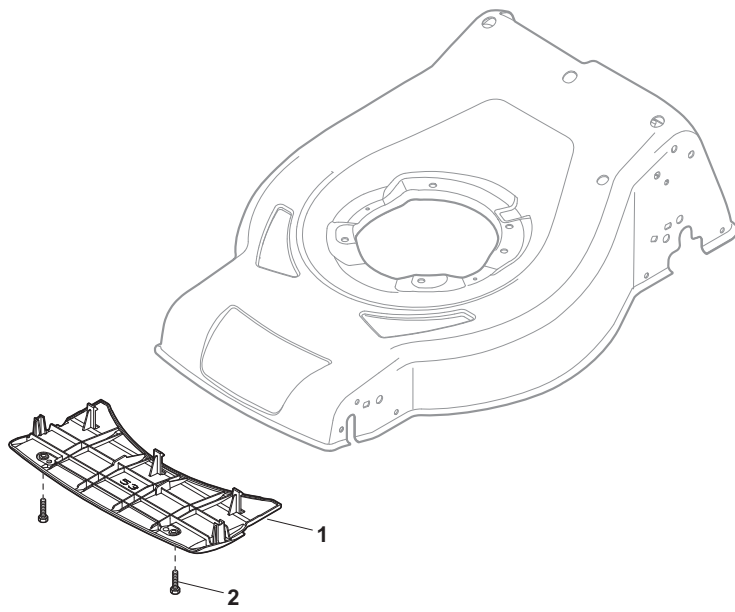

POS	PART. NO	Q.ty	DESCRIPTION	DESCRIZIONE	DESCRIPTION	BESCHREIBUNG	REMARKS
1	322500107/0	1	Front Combi	Pettine Anteriore	Vorne Comb	Peigne Avant	
2	112728698/0	2	Screw	Vite	Vis	Schraube