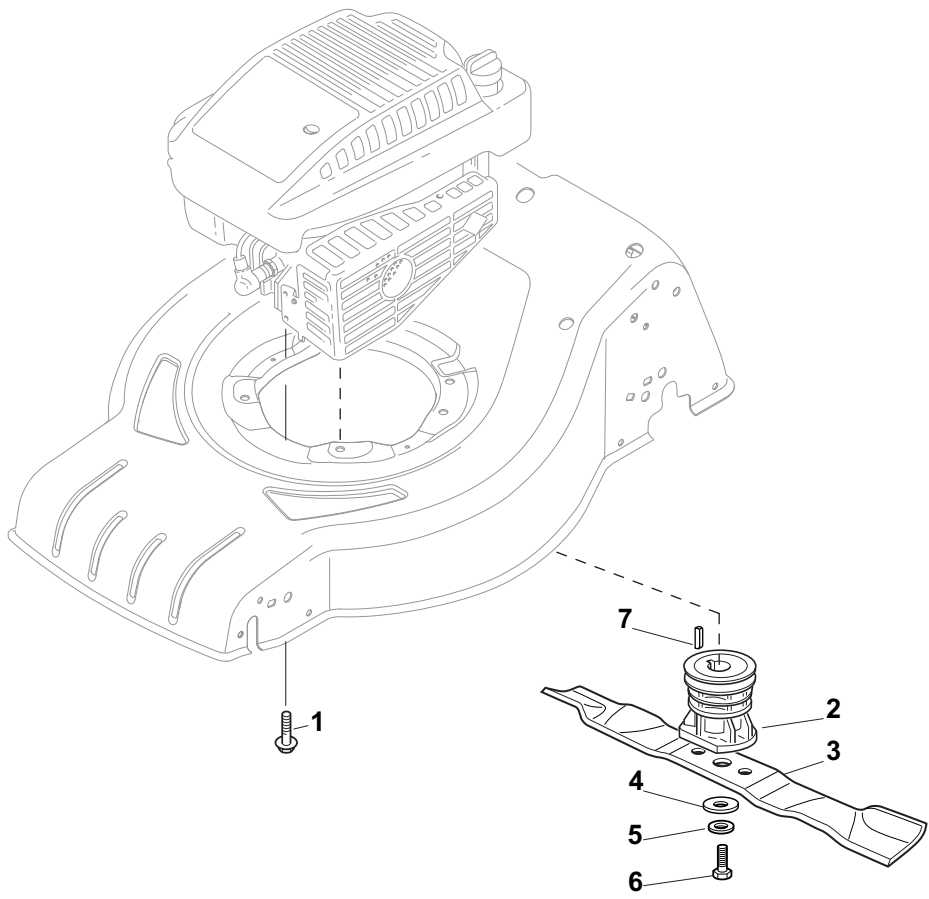

POS	PART. NO	Q.ty	DESCRIPTION	DESCRIZIONE	DESCRIPTION	BESCHREIBUNG	REMARKS
1	112691100/0	3	Screw	Vite	Vis	Schraube	B&S E Series
1	112691115/0	3	Screw	Vite	Vis	Schraube	GGP-Honda
1	112691100/0	2	Screw	Vite	Vis	Schraube	B&S
1	112691800/0	1	Screw	Vite	Vis	Schraube	B&S
2	122465607/3	1	Hub With Pulley, Crankshaft Ø 22.2	Mozzo Con Puleggia, Albero Motore Ø 22.2	Moyeu Avec Poulie, Arbre Moteur Ø 22.2	Nabe Mit Scheibe, Motorwelle Ø 22.2	B&S-GGP
2	122465608/2	1	Hub With Pulley, Crankshaft Ø 25	Mozzo Con Puleggia, Albero Motore Ø 25	Moyeu Avec Poulie, Arbre Moteur Ø 25	Nabe Mit Scheibe, Motorwelle Ø 25	Honda
3	181004341/3	1	Blade Standard	Coltello Standard	Lame Standard	Messer Standard	
3	181004346/3	1	Blade Standard	Coltello Standard	Lame Standard	Messer Standard	
3	181004459/0	1	Blade	Coltello	Lame	Messer	
4	122160400/0	1	Elastic Washer	Disco Elastico	Disque Elastique	Federscheibe	
5	112523080/0	1	Washer	Rosetta	Rondelle	Scheibe	
6	112735698/0	1	Screw	Vite	Vis	Schraube	
7	112139100/0	1	Feather, Crankshaft Ø 22.2	Linguetta, Albero Motore Ø 22.2	Clavette, Arbre Moteur Ø 22.2	Keil, Motorwelle Ø 22.2	B&S-GGP
7	112139150/0	1	Feather, Crankshaft Ø 25	Linguetta, Albero Motore Ø 25	Clavette, Arbre Moteur Ø 25	Keil, Motorwelle Ø 25	Honda
8	112154210/0	3	Screw	Vite	Vis	Schraube	