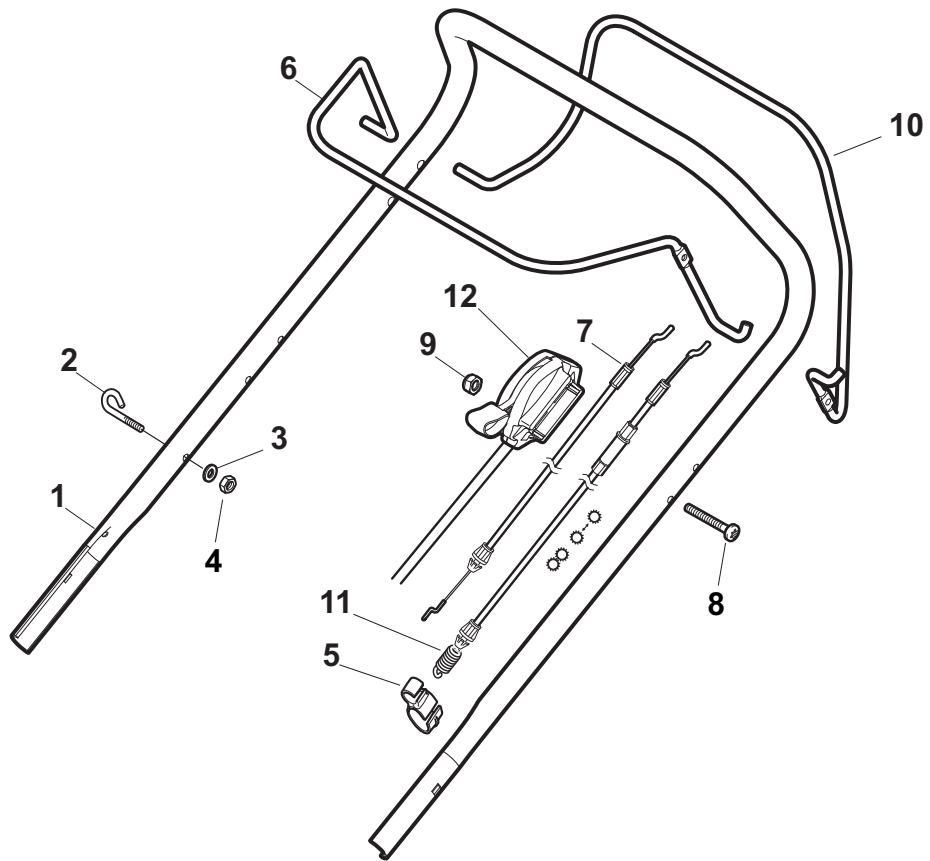

POS	PART. NO	Q.ty	DESCRIPTION	DESCRIZIONE	DESCRIPTION	BESCHREIBUNG	REMARKS
1	322500107/0	1	Front Combi	Pettine Anteriore	Vorne Comb	Peigne Avant	
2	112728698/0	2	Screw	Vite	Vis	Schraube	

POS	PART. NO	Q.ty	DESCRIPTION	DESCRIZIONE	DESCRIPTION	BESCHREIBUNG	REMARKS
1	322226171/0	1	Mask, Black	Mascherina, Nero	Mesque, Noir	Maske, Schwarz	
2	112728698/0	2	Screw	Vite	Vis	Schraube	

POS	PART. NO	Q.ty	DESCRIPTION	DESCRIZIONE	DESCRIPTION	BESCHREIBUNG	REMARKS
1	322226169/0	1	Mask, Black	Mascherina, Nero	Mesque, Noir	Maske, Schwarz	
2	112728698/0	2	Screw	Vite	Vis	Schraube	

POS	PART. NO	Q.ty	DESCRIPTION	DESCRIZIONE	DESCRIPTION	BESCHREIBUNG	REMARKS
1	381006785/0	1	Handle, Lower Part	Parte Inf Maniglia	Poignée, Partie Inferieure	Griff, Unterteil	
2	112819110/0	2	Screw	Vite	Vis	Schraube	
3	122671651/0	2	Washer	Rosetta	Rondelle	Scheibe	
4	122399900/0	2	Knob	Manopolina	Poignée	Griff	Black
4	322399840/0	2	Knob	Manopolina	Poignée	Griff	Yellow
4	322399846/0	2	Knob	Manopolina	Poignée	Griff	Red
5	112293200/0	2	Nut	Dado	Ecrou	Mutter	
7	112818900/0	2	Screw	Vite	Vis	Schraube	
9	122399900/0	2	Knob	Manopolina	Poignée	Griff	Black
9	322399840/0	2	Knob	Manopolina	Poignée	Griff	Yellow
9	322399846/0	2	Knob	Manopolina	Poignée	Griff	Red
10	112293200/0	2	Nut	Dado	Ecrou	Mutter	
11	112155000/0	2	Nut	Dado	Ecrou	Mutter	
12	112521350/0	2	Washer	Rosetta	Rondelle	Scheibe	
13	112369500/0	2	Elastic Washer	Disco Elastico	Disque Elastique	Federscheibe	
14	112760605/0	2	Screw	Vite	Vis	Schraube	
15	381008691/0	1	Outfit, Screws	Dotazione Viteria	Dotation Visserie	Satz, Schrauben	Black
15	381008692/0	1	Outfit, Screws	Dotazione Viteria	Dotation Visserie	Satz, Schrauben	Yellow
15	381008695/0	1	Outfit, Screws	Dotazione Viteria	Dotation Visserie	Satz, Schrauben	Red