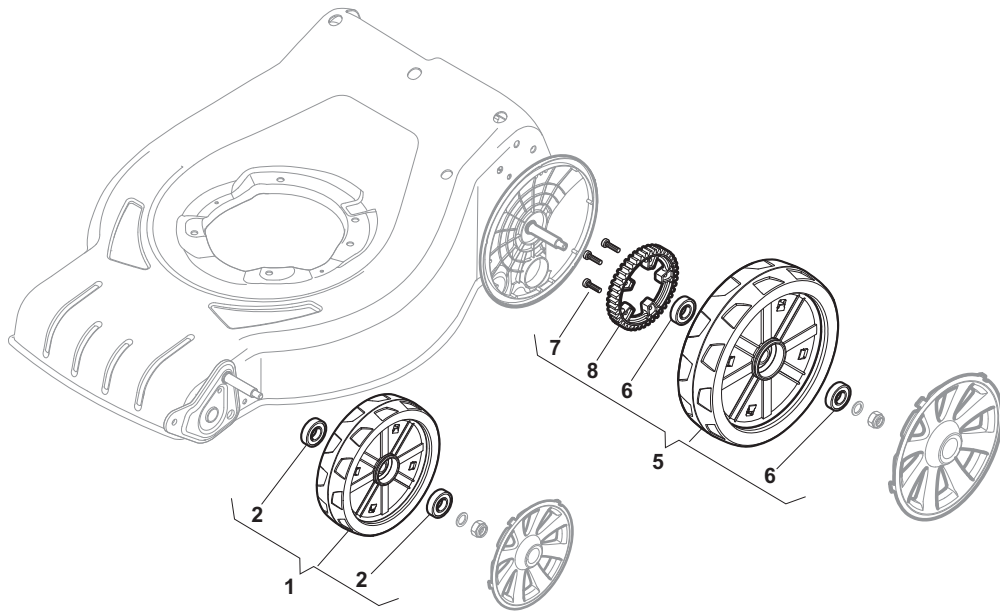

POS	PART. NO	Q.ty	DESCRIPTION	DESCRIZIONE	DESCRIPTION	BESCHREIBUNG	REMARKS
1	381007481/0	2	Wheel Ø 200	Ruota Ø 200	Roue Ø 200	Rad Ø 200	
2	322042064/0	4	Bush	Bussola	Douille	Büchse	
4	381007486/0	2	Wheel Ø 280	Ruota Ø 280	Roue Ø 280	Rad Ø 280	
6	322042064/0	4	Bush	Bussola	Douille	Büchse	
7	112728706/0	6	Screw	Vite	Vis	Schraube	
9	322120115/0	2	Ring Gear	Corona	Couronne	Kranz