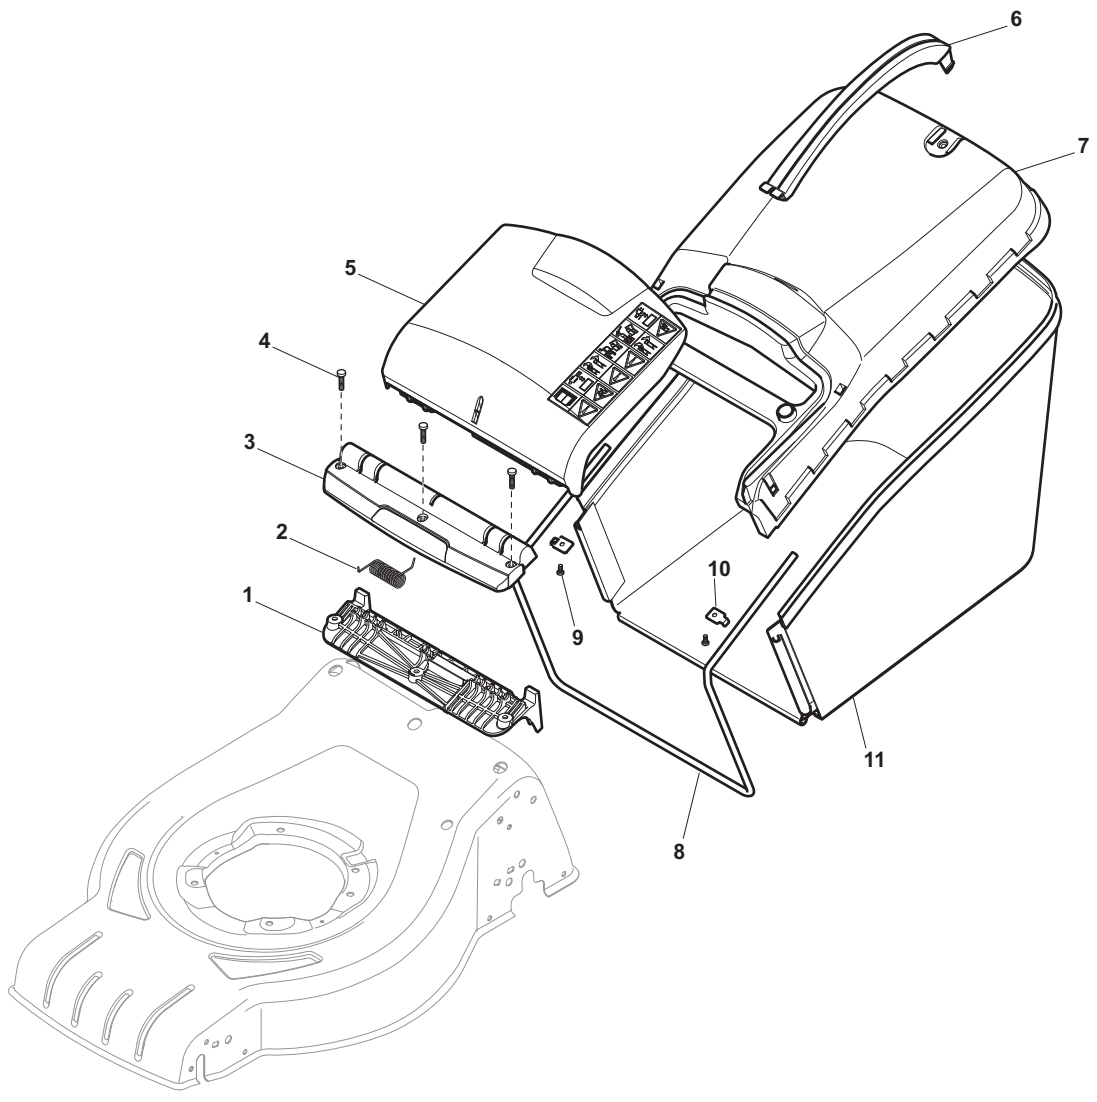

POS	PART. NO	Q.ty	DESCRIPTION	DESCRIZIONE	DESCRIPTION	BESCHREIBUNG	REMARKS
1	322785331/0	1	Support	Supporto	Support	Halter	
2	122450464/0	1	Spring	Molla	Ressort	Feder	
3	322109556/0	1	Cover, Yellow	Capottina Gialla	Capot Jaune	Haube Gelb	
3	322109557/0	1	Cover, Grey	Capottina Grigio	Capot Jaune	Haube Gelb	
4	112728699/0	3	Screw	Vite	Vis	Schraube	
5	322600214/1	1	Stone-Guard Yellow	Parasassi Giallo	Pare-Pierres, Jaune	Prallblech, Gelb	
5	322600216/1	1	Stone-Guard Grey	Parasassi Grigio	Pare-Pierres, Gris	Prallblech, Grau	
6	322393646/0	1	Handle, Yellow	Maniglia, Gialla	Poignee, Jaune	Griff, Gelb	
6	322393649/0	1	Handle, Grey	Maniglia, Grey	Poignée, Grey	Griff, Grey	
7	322486264/0	1	Grassbox Upper Part Yellow	Parte Sup.Sacco Giallo	Sac, Partie Superieure Jaune	Korb Oberteil Gelb	
7	322486270/0	1	Grassbox Upper Part, Grey	Parte Sup.Sacco, Grigio	Sac, Partie Superieure, Gris	Korb Oberteil, Grau	
8	122608561/0	1	Stiffening Lower	Rinforzo Inf	Réinforcement Inf	Verstärkung Untere	
9	112728692/0	2	Screw	Vite	Vis	Schraube	
10	322545159/0	2	Plate	Piastrina	Plaquette	Plättchen	
11	181002318/0	1	Box, Fabric	Sacco, Tela	Sac, Toile	Sack, Tuck