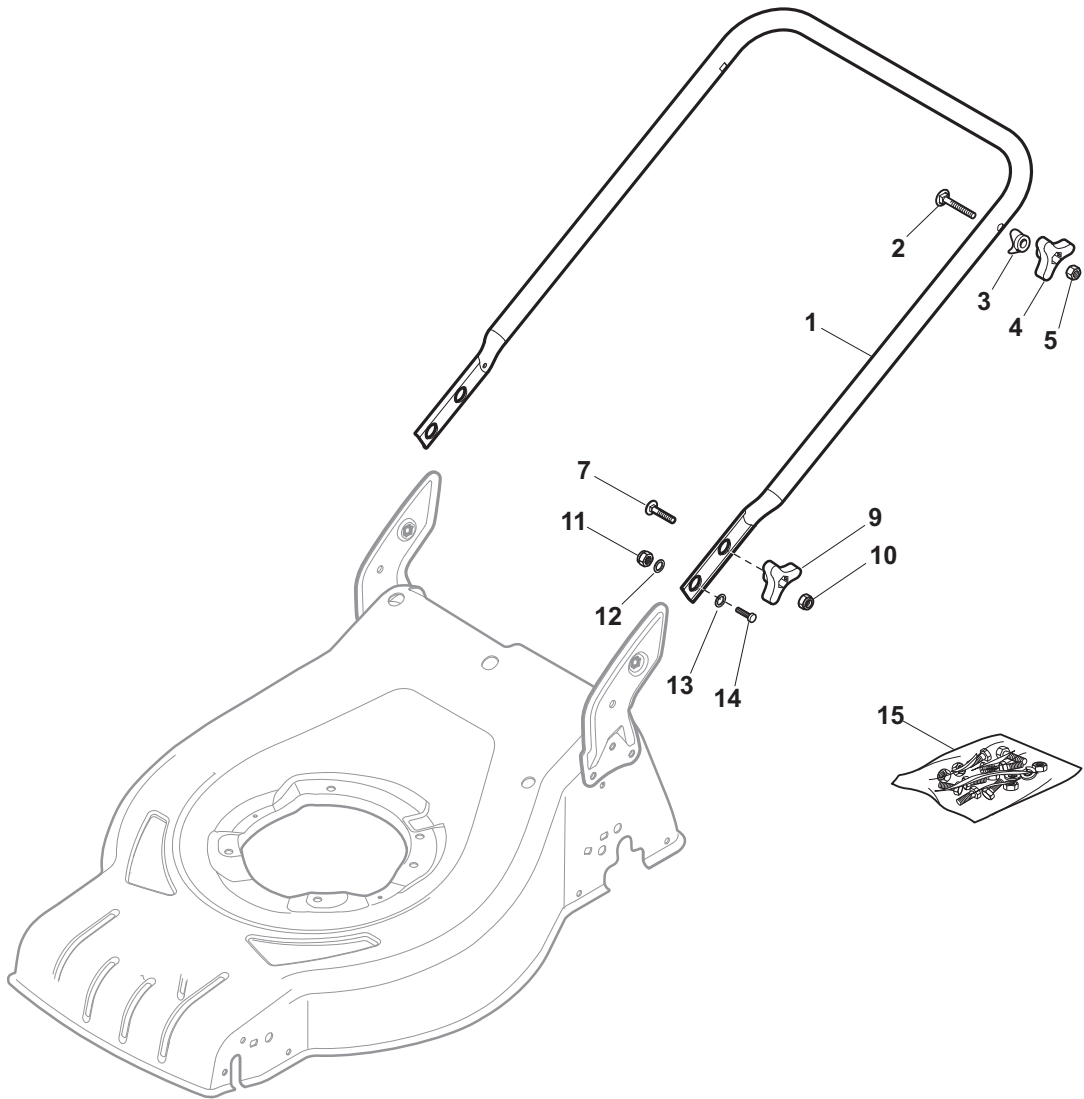

POS	PART. NO	Q.ty	DESCRIPTION	DESCRIZIONE	DESCRIPTION	BESCHREIBUNG	REMARKS
1	381006785/0	1	Handle, Lower Part	Parte Inf Maniglia	Poignée, Partie Inferieure	Griff, Unterteil	
2	112819110/0	2	Screw	Vite	Vis	Schraube	
3	122671651/0	2	Washer	Rosetta	Rondelle	Scheibe	
4	122399900/0	2	Knob	Manopolina	Poignée	Griff	Black
4	322399840/0	2	Knob	Manopolina	Poignée	Griff	Yellow
4	322399846/0	2	Knob	Manopolina	Poignée	Griff	Red
5	112293200/0	2	Nut	Dado	Ecrou	Mutter	
7	112818900/0	2	Screw	Vite	Vis	Schraube	
9	122399900/0	2	Knob	Manopolina	Poignée	Griff	Black
9	322399840/0	2	Knob	Manopolina	Poignée	Griff	Yellow
9	322399846/0	2	Knob	Manopolina	Poignée	Griff	Red
10	112293200/0	2	Nut	Dado	Ecrou	Mutter	
11	112155000/0	2	Nut	Dado	Ecrou	Mutter	
12	112521350/0	2	Washer	Rosetta	Rondelle	Scheibe	
13	112369500/0	2	Elastic Washer	Disco Elastico	Disque Elastique	Federscheibe	
14	112760605/0	2	Screw	Vite	Vis	Schraube	
15	381008691/0	1	Outfit, Screws	Dotazione Viteria	Dotation Visserie	Satz, Schrauben	Black
15	381008692/0	1	Outfit, Screws	Dotazione Viteria	Dotation Visserie	Satz, Schrauben	Yellow
15	381008695/0	1	Outfit, Screws	Dotazione Viteria	Dotation Visserie	Satz, Schrauben	Red