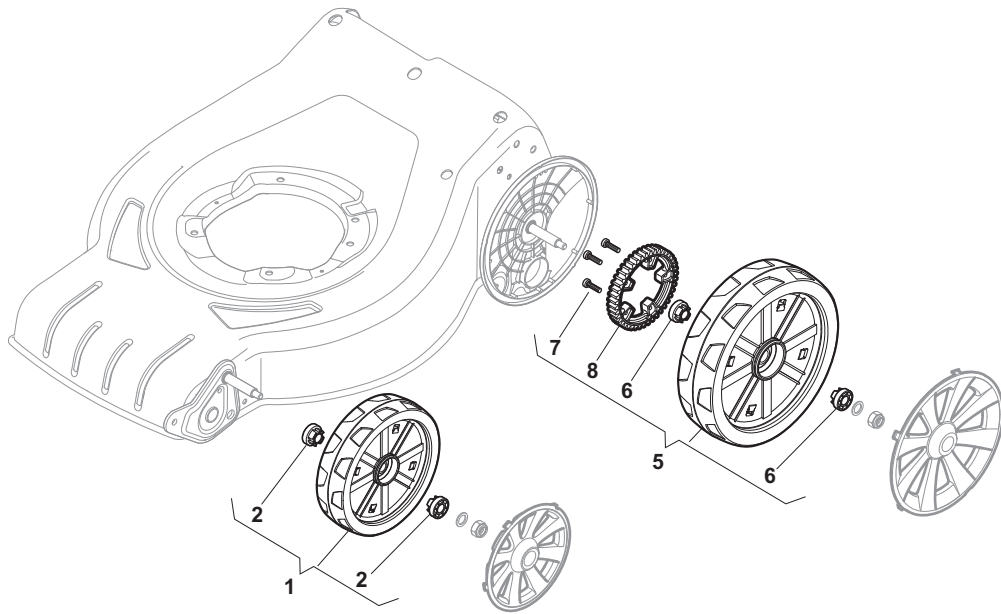

POS	PART. NO	Q.ty	DESCRIPTION	DESCRIZIONE	DESCRIPTION	BESCHREIBUNG	REMARKS
1	112608600/0	4	Seeger	Seeger	Seeger	Seeger	
2	122570134/0	1	Pinion L	Pignone Sx	Pignon G	Ritzel Linkes	
3	122570133/0	1	Pinion R	Pignone Dx	Pignon D	Ritzel Rechtes	
4	322042067/0	2	Bush	Bussola	Douille	Büchse	
5	112521371/0	2	Washer	Rosetta	Rondelle	Scheibe	
6	181003092/0	1	Gear Box	Gruppo Trazione	Groupe Traction	Antrieb	
7	122601904/0	1	Pulley	Puleggia	Poulie	Riemenscheibe	
8	112645700/0	1	Pin	Perno	Pivot	Bolzen	
9	122033283/0	1	Adjustment Rod	Asta Regolazione	Tige Reglage	Verstellungstange	
10	135064196/0	1	Belt	Cinghia	Courroire	Riemen	
11	122041957/1	1	Bush	Bussola	Douille	Büchse	
12	122450063/0	1	Spring	Molla	Ressort	Feder	
13	322680009/0	1	Washer	Rosetta	Rondelle	Scheibe	
14	112154510/0	1	Nut	Dado	Ecrou	Mutter	
15	122110230/0	1	Cap	Puntale	Bouchon	Gummistopfen	
16	122753000/0	2	Pin	Perno	Pivot	Bolzen	

POS	PART. NO	Q.ty	DESCRIPTION	DESCRIZIONE	DESCRIPTION	BESCHREIBUNG	REMARKS
1	381007416/1	2	Wheel Ø 200	Ruota Ø 200	Roue Ø 200	Rad Ø 200	
2	119216035/0	4	Bearing	Cuscinetto	Coussinet	Lager	
4	381007417/1	2	Wheel Ø 280	Ruota Ø 280	Roue Ø 280	Rad Ø 280	
6	119216035/0	4	Bearing	Cuscinetto	Coussinet	Lager	
7	112728706/0	6	Screw	Vite	Vis	Schraube	
9	322120115/0	2	Ring Gear	Corona	Couronne	Kranz	

POS	PART. NO	Q.ty	DESCRIPTION	DESCRIZIONE	DESCRIPTION	BESCHREIBUNG	REMARKS
1	381007435/0	2	Wheel Ø 200	Ruota Ø 200	Roue Ø 200	Rad Ø 200	
2	322042064/0	4	Bush	Bussola	Douille	Büchse	
4	381007436/0	2	Wheel Ø 280	Ruota Ø 280	Roue Ø 280	Rad Ø 280	
6	322042064/0	4	Bush	Bussola	Douille	Büchse	
7	112728706/0	6	Screw	Vite	Vis	Schraube	
9	322120115/0	2	Ring Gear	Corona	Couronne	Kranz	