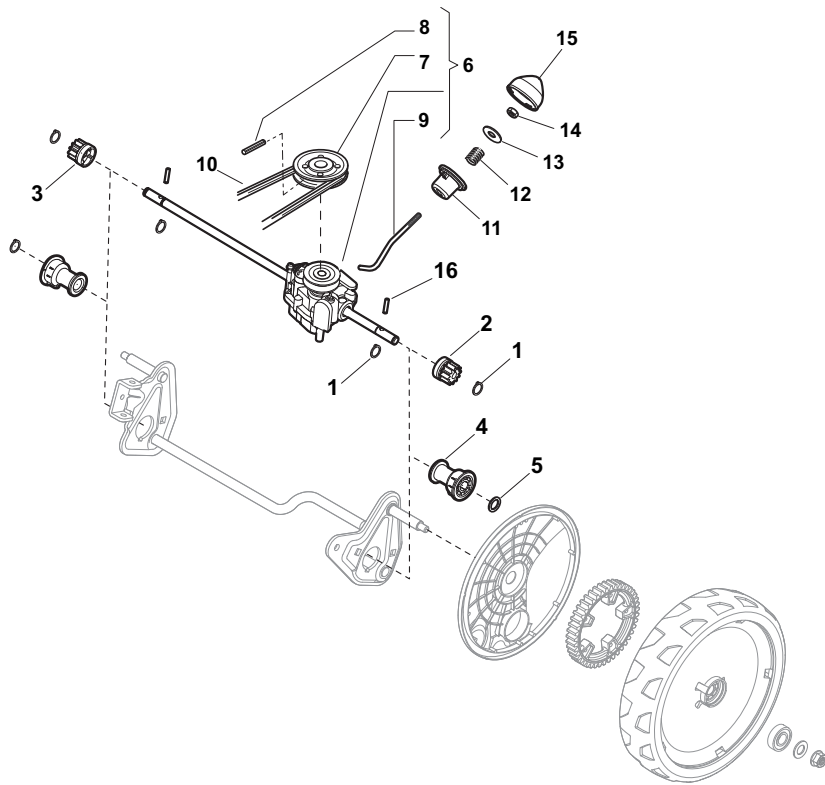

POS	PART. NO	Q.ty	DESCRIPTION	DESCRIZIONE	DESCRIPTION	BESCHREIBUNG	REMARKS
1	112608600/0	4	Seeger	Seeger	Seeger	Seeger	
2	122570134/0	1	Pinion L	Pignone Sx	Pignon G	Ritzel Linkes	
3	122570133/0	1	Pinion R	Pignone Dx	Pignon D	Ritzel Rechtes	
4	322042067/0	2	Bush	Bussola	Douille	Büchse	
5	112521371/0	2	Washer	Rosetta	Rondelle	Scheibe	
6	181003092/0	1	Gear Box	Gruppo Trazione	Groupe Traction	Antrieb	
7	122601904/0	1	Pulley	Puleggia	Poulie	Riemenscheibe	
8	112645700/0	1	Pin	Perno	Pivot	Bolzen	
9	122033283/0	1	Adjustment Rod	Asta Regolazione	Tige Reglage	Verstellungstange	
10	135064196/0	1	Belt	Cinghia	Courroire	Riemen	
11	122041957/1	1	Bush	Bussola	Douille	Büchse	
12	122450063/0	1	Spring	Molla	Ressort	Feder	
13	322680009/0	1	Washer	Rosetta	Rondelle	Scheibe	
14	112154510/0	1	Nut	Dado	Ecrou	Mutter	
15	122110230/0	1	Cap	Puntale	Bouchon	Gummistopfen	
16	122753000/0	2	Pin	Perno	Pivot	Bolzen