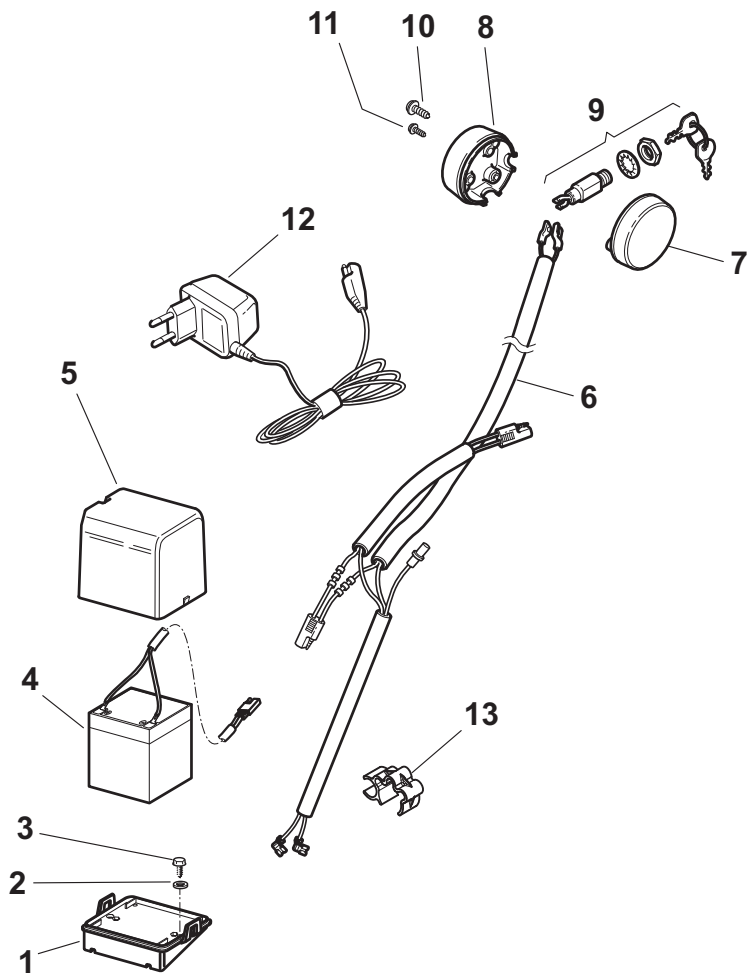

POS	PART. NO	Q.ty	DESCRIPTION	DESCRIZIONE	DESCRIPTION	BESCHREIBUNG	REMARKS
1	322785123/0	1	Support, Battery	Supporto Batteria	Support Batterie	Halter, Batterie	
2	112521310/0	2	Washer	Rosetta	Rondelle	Scheibe	
3	112731590/0	2	Screw	Vite	Vis	Schraube	
4	118120052/0	1	Battery	Batteria	Batterie	Batterie	
5	322109530/0	1	Cover	Capottina	Capot	Haube	
6	118204192/3	1	Cable, Start	Cavo Avviamento	Cable Démarrage	Kabel, Start	
7	322722800/0	1	R Protection	Protezione Dx	Protection D	Rechte Schutz	
8	322722801/0	1	L Protection	Protezione Sx	Protection G	Linke Schutz	
9	118450050/0	1	Switch	Interruttore	Interrupteur	Schalter	
10	112728691/0	1	Screw	Vite	Vis	Schraube	
11	112728702/0	2	Screw	Vite	Vis	Schraube	
12	118204120/0	1	Battery Charger	Carica Batteria	Chargeur De Batterie	Ladgerät	CE
12	118204121/0	1	Battery Charger	Carica Batteria	Chargeur De Batterie	Ladgerät	UK
13	118390021/0	1	Fairlead	Fermacavo	Fixation Cable	Kabelbefestigung