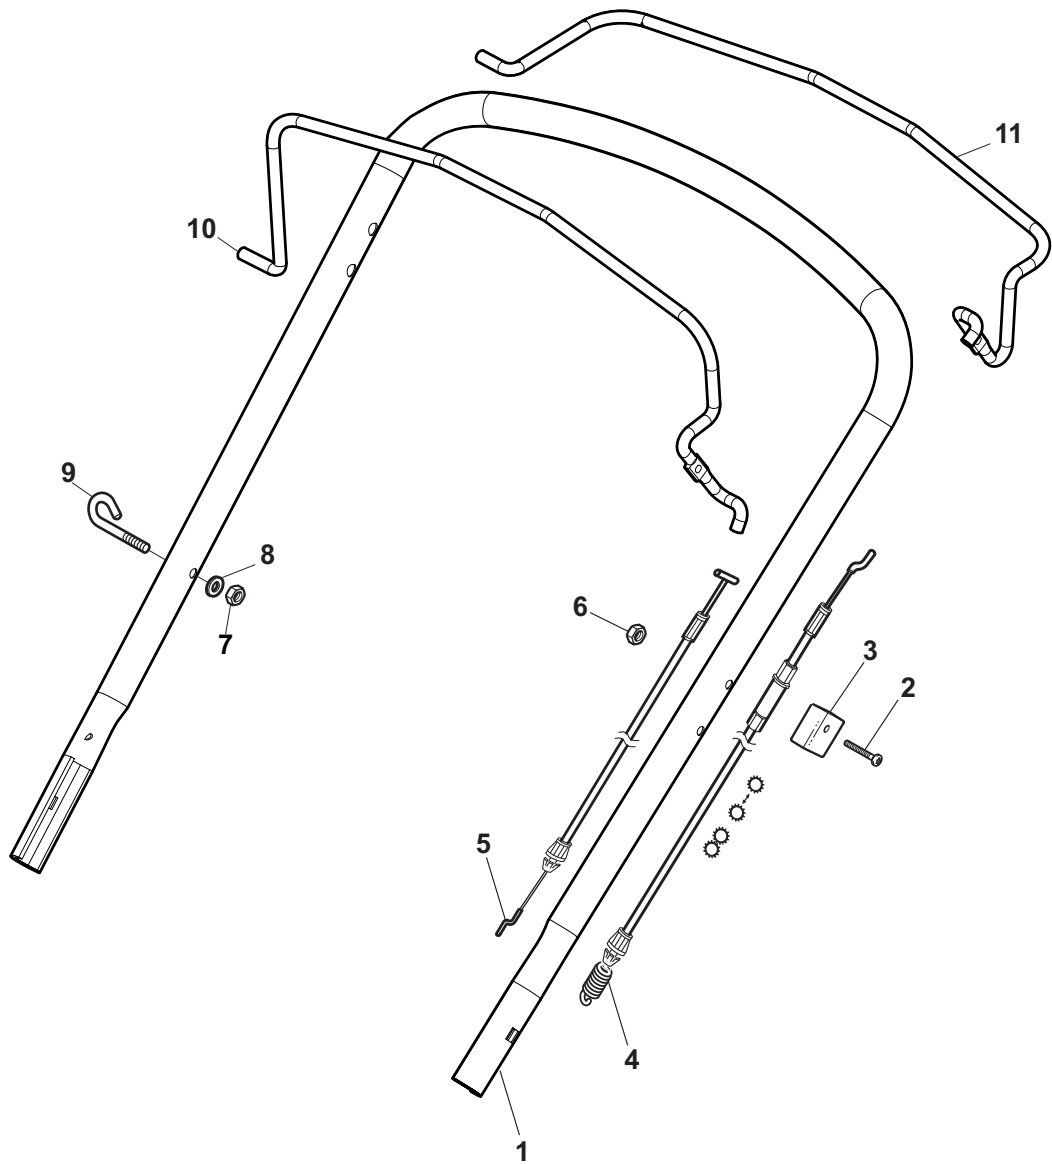

POS	PART. NO	Q.ty	DESCRIPTION	DESCRIZIONE	DESCRIPTION	BESCHREIBUNG	REMARKS
1	381006740/0	1	Handle, Upper Part	Manico, Parte Sup	Mancheron, Partie Superieure	Holm, Oberteil	
2	112727783/0	1	Screw	Vite	Vis	Schraube	
3	322551640/0	1	Plate	Piastrina	Plaquette	Plättchen	
4	381030085/0	1	Cable, Rear Drive	Cavo Comando Trazione	Câble, Comm. Traction	Kabel, Antrieb	
5	181030089/0	1	Cable, Thread Engine Brake	Cavo Freno Motore	Cable Frein Moteur	Kabel, Motorbremse	
6	112154510/0	1	Nut	Dado	Ecrou	Mutter	
7	112154510/0	1	Nut	Dado	Ecrou	Mutter	
8	112521330/0	1	Washer	Rosetta	Rondelle	Scheibe	
9	122430313/0	1	Guide Spring	Molla Guida	Ressort De Guide	Feder Führer	
10	181003369/0	1	Lever, Engine Brake	Leva Freno Motore	Levier Frein Moteur	Hebel, Motorbremse	
11	181003371/0	1	Driving Lever	Leva Trazione	Levier Traction	Antriebhebel