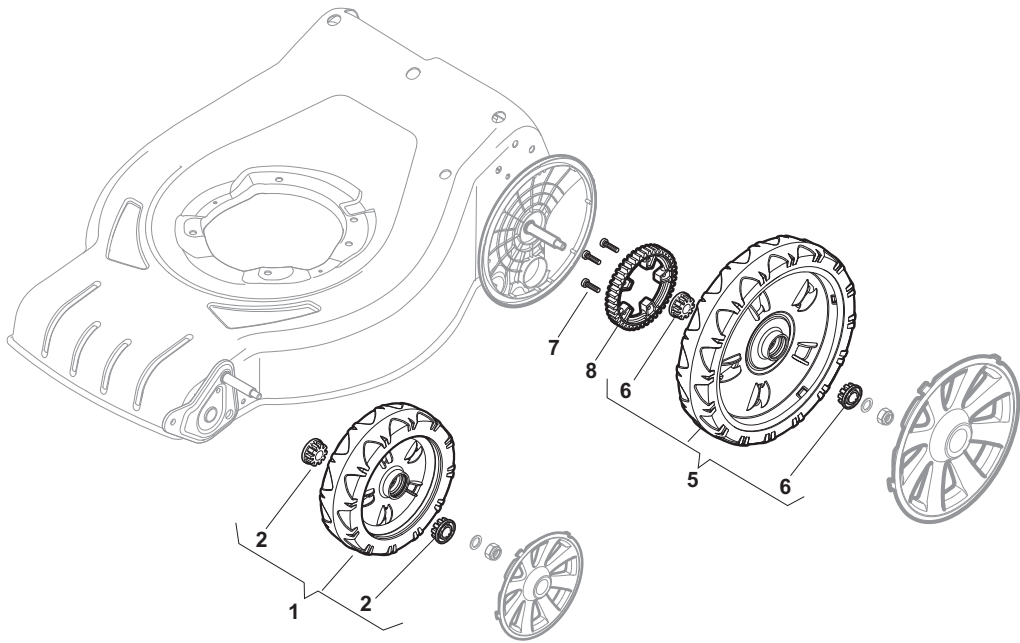

POS	PART. NO	Q.ty	DESCRIPTION	DESCRIZIONE	DESCRIPTION	BESCHREIBUNG	REMARKS
1	381007435/0	2	Wheel Ø 200	Ruota Ø 200	Roue Ø 200	Rad Ø 200	
2	322042064/0	4	Bush	Bussola	Douille	Büchse	
4	381007436/0	2	Wheel Ø 280	Ruota Ø 280	Roue Ø 280	Rad Ø 280	
6	322042064/0	4	Bush	Bussola	Douille	Büchse	
7	112728706/0	6	Screw	Vite	Vis	Schraube	
9	322120115/0	2	Ring Gear	Corona	Couronne	Kranz