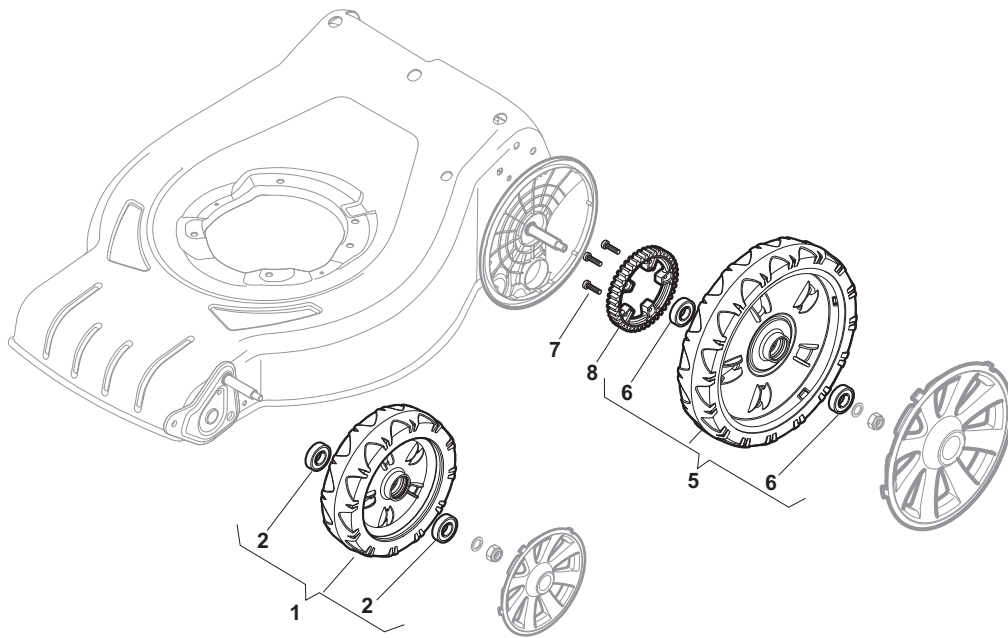

POS	PART. NO	Q.ty	DESCRIPTION	DESCRIZIONE	DESCRIPTION	BESCHREIBUNG	REMARKS
1	381007416/1	2	Wheel Ø 200	Ruota Ø 200	Roue Ø 200	Rad Ø 200	
2	119216035/0	4	Bearing	Cuscinetto	Coussinet	Lager	
4	381007417/1	2	Wheel Ø 280	Ruota Ø 280	Roue Ø 280	Rad Ø 280	
6	119216035/0	4	Bearing	Cuscinetto	Coussinet	Lager	
7	112728706/0	6	Screw	Vite	Vis	Schraube	
9	322120115/0	2	Ring Gear	Corona	Couronne	Kranz