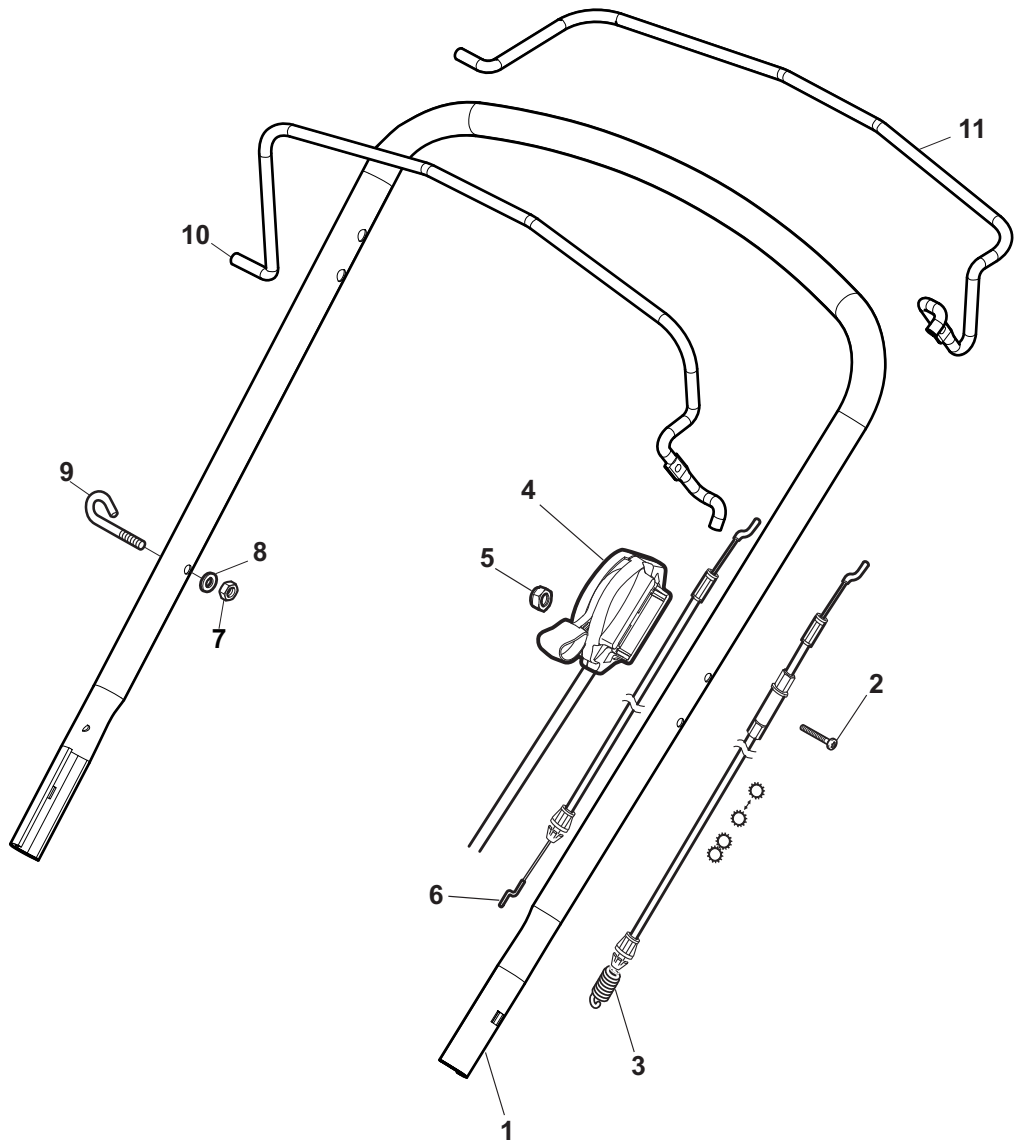

POS	PART. NO	Q.ty	DESCRIPTION	DESCRIZIONE	DESCRIPTION	BESCHREIBUNG	REMARKS
1	381006740/0	1	Handle, Upper Part	Manico, Parte Sup	Mancheron, Partie Superieure	Holm, Oberteil	
2	112727788/0	1	Screw	Vite	Vis	Schraube	
3	381030085/0	1	Cable, Rear Drive	Cavo Comando Trazione	Câble, Comm. Traction	Kabel, Antrieb	
4	181005524/0	1	Throttle Cable	Cavo Acceleratore	Cable, Accelérateur	Gashebel Kabel	GCV 135
4	181005527/0	1	Throttle Cable	Cavo Acceleratore	Cable, Accelérateur	Gashebel Kabel	GCV 160-GGP
4	181005528/0	1	Throttle Cable	Cavo Acceleratore	Cable, Accelérateur	Gashebel Kabel	B&S
4	181005529/0	1	Throttle Cable	Cavo Acceleratore	Cable, Accelérateur	Gashebel Kabel	B&S 850
4	181005530/0	1	Throttle Cable	Cavo Acceleratore	Cable, Accelérateur	Gashebel Kabel	B&S 575
4	181005531/0	1	Throttle Cable	Cavo Acceleratore	Cable, Accelérateur	Gashebel Kabel	GCV 190
4	181005534/0	1	Throttle Cable	Cavo Acceleratore	Cable, Accelérateur	Gashebel Kabel	GGP100
5	112154510/0	1	Nut	Dado	Ecrou	Mutter	
6	181030089/0	1	Cable, Thread Engine Brake	Cavo Freno Motore	Cable Frein Moteur	Kabel, Motorbremse	
7	112154510/0	1	Nut	Dado	Ecrou	Mutter	
8	112521330/0	1	Washer	Rosetta	Rondelle	Scheibe	
9	122430313/0	1	Guide Spring	Molla Guida	Ressort De Guide	Feder Führer	
10	181003369/0	1	Lever, Engine Brake	Leva Freno Motore	Levier Frein Moteur	Hebel, Motorbremse	
11	181003371/0	1	Driving Lever	Leva Trazione	Levier Traction	Antriebhebel