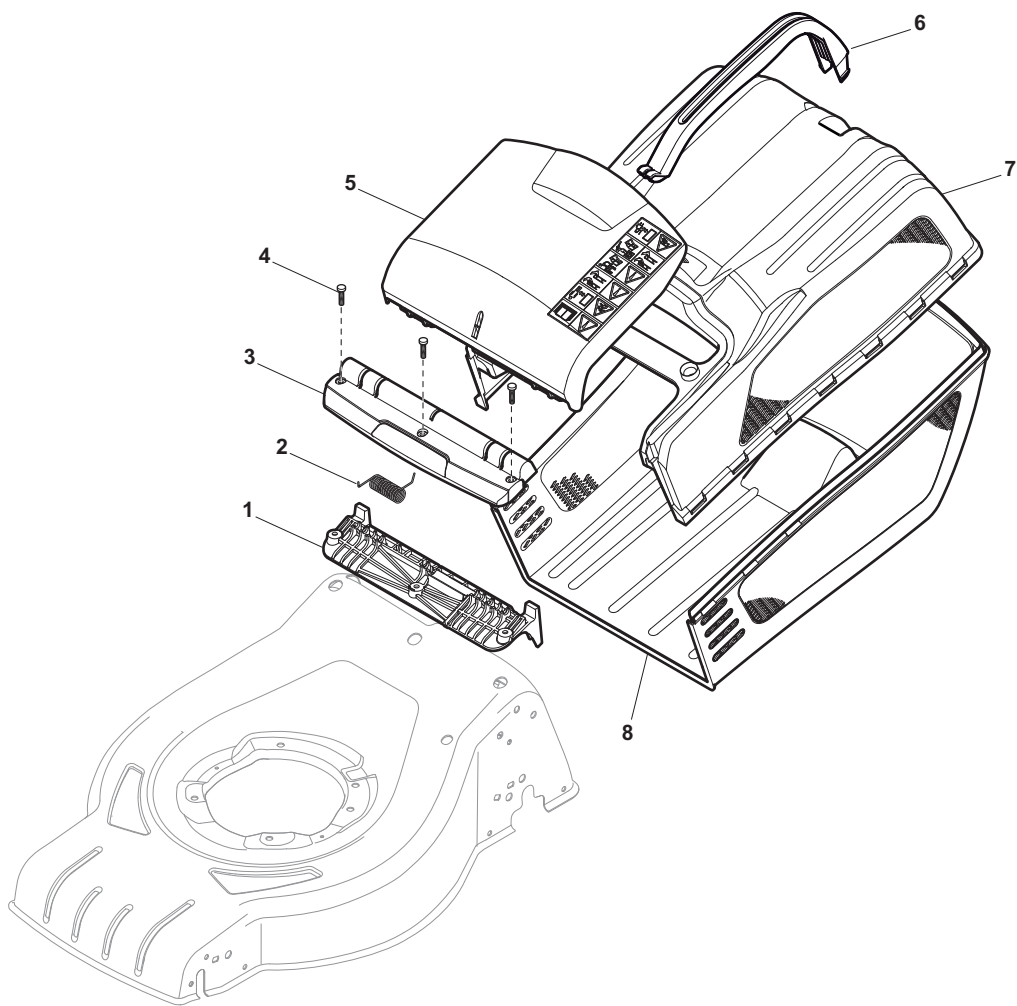

POS	PART. NO	Q.ty	DESCRIPTION	DESCRIZIONE	DESCRIPTION	BESCHREIBUNG	REMARKS
1	322785331/0	1	Support	Supporto	Support	Halter	
2	122450464/0	1	Spring	Molla	Ressort	Feder	
3	322109556/0	1	Cover, Yellow	Capottina Gialla	Capot Jaune	Haube Gelb	
3	322109557/0	1	Cover, Grey	Capottina Grigio	Capot Jaune	Haube Gelb	
4	112728699/0	3	Screw	Vite	Vis	Schraube	
5	322600214/1	1	Stone-Guard Yellow	Parasassi Giallo	Pare-Pierres, Jaune	Prallblech, Gelb	
5	322600216/1	1	Stone-Guard Grey	Parasassi Grigio	Pare-Pierres, Gris	Prallblech, Grau	
6	322393645/0	1	Handle	Maniglia	Poignée	Griff	
7	322486263/0	1	Grassbox Upper Part	Parte Sup.Sacco	Sac, Partie Superieure	Korb Oberteil	
8	322486267/0	1	Grassbox Lower Part	Parte Infer. Sacco	Sac, Partie Inferieure	Korb Unterteil