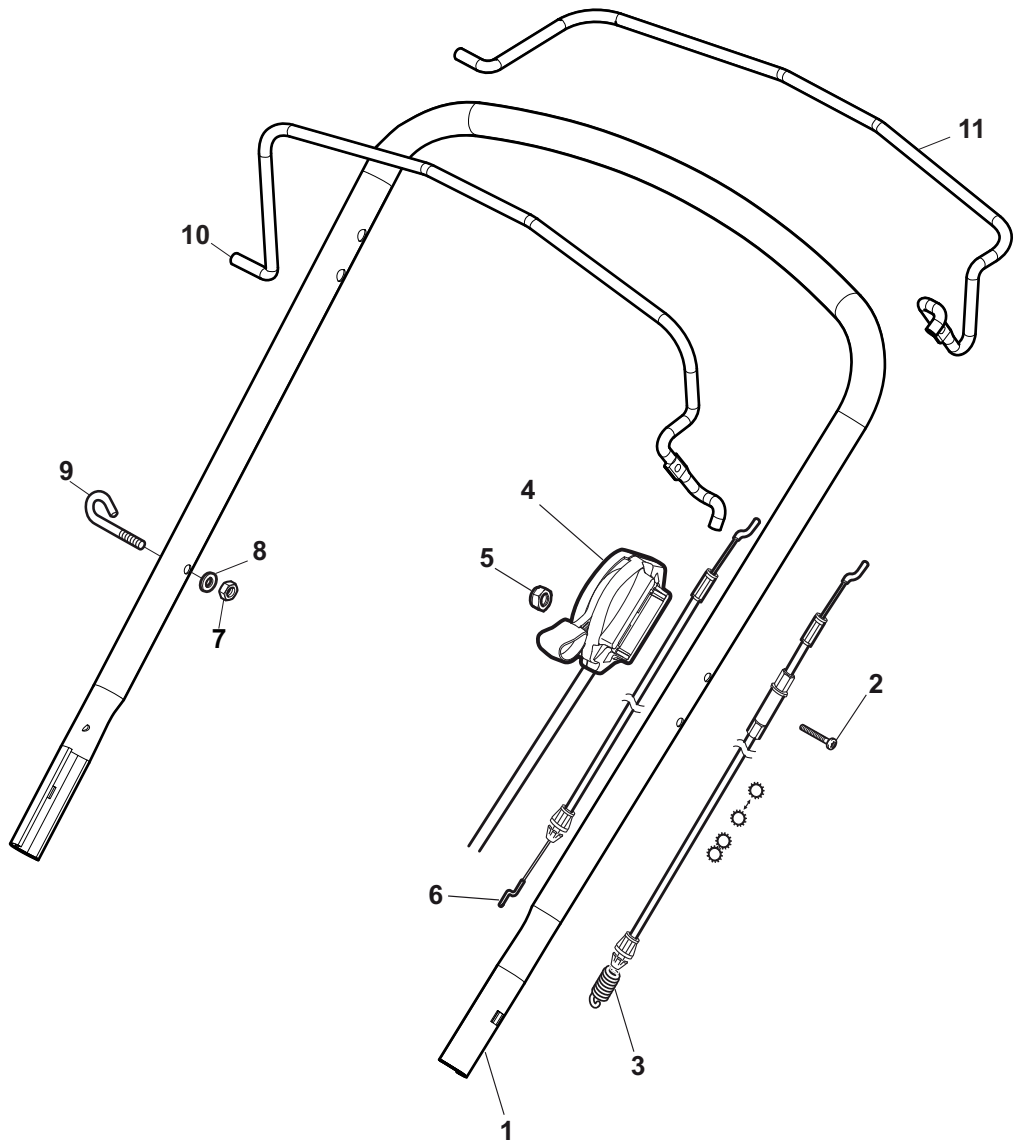

POS	PART. NO	Q.ty	DESCRIPTION	DESCRIZIONE	DESCRIPTION	BESCHREIBUNG	REMARKS
1	381006740/0	1	Handle, Upper Part	Manico, Parte Sup	Mancheron, Partie Superieure	Holm, Oberteil	
2	112727788/0	1	Screw	Vite	Vis	Schraube	
3	381030085/0	1	Cable, Rear Drive	Cavo Comando Trazione	Câble, Commande Traction	Kabel, Antrieb	
4	181005521/0	1	Throttle Cable	Cavo Acceleratore	Cable, Accelérateur	Gashebel Kabel	GGP150cc
4	181005522/0	1	Throttle Cable	Cavo Acceleratore	Cable, Accelérateur	Gashebel Kabel	B&S
4	181005534/0	1	Throttle Cable	Cavo Acceleratore	Cable, Accelérateur	Gashebel Kabel	GGP100cc
4	181005535/0	1	Throttle Cable	Cavo Acceleratore	Cable, Accelérateur	Gashebel Kabel	GGP-Honda
4	181005536/0	1	Throttle Cable	Cavo Acceleratore	Cable, Accelérateur	Gashebel Kabel	B&S E Series
5	112154510/0	1	Nut	Dado	Ecrou	Mutter	
6	181030053/0	1	Cable, Thread Engine Brake	Cavo Freno Motore	Cable Frein Moteur	Kabel, Motorbremse	GGP150cc
6	181030084/0	1	Cable, Thread Engine Brake	Cavo Freno Motore	Cable Frein Moteur	Kabel, Motorbremse	B&S-GGP-Honda
7	112154510/0	1	Nut	Dado	Ecrou	Mutter	
8	112521330/0	1	Washer	Rosetta	Rondelle	Scheibe	
9	122430313/0	1	Guide Spring	Molla Guida	Ressort De Guide	Feder Führer	
10	181003369/0	1	Lever, Engine Brake	Leva Freno Motore	Levier Frein Moteur	Hebel, Motorbremse	
11	181003371/0	1	Lever, Driving	Leva Trazione	Levier Traction	Hebel, Antrieb