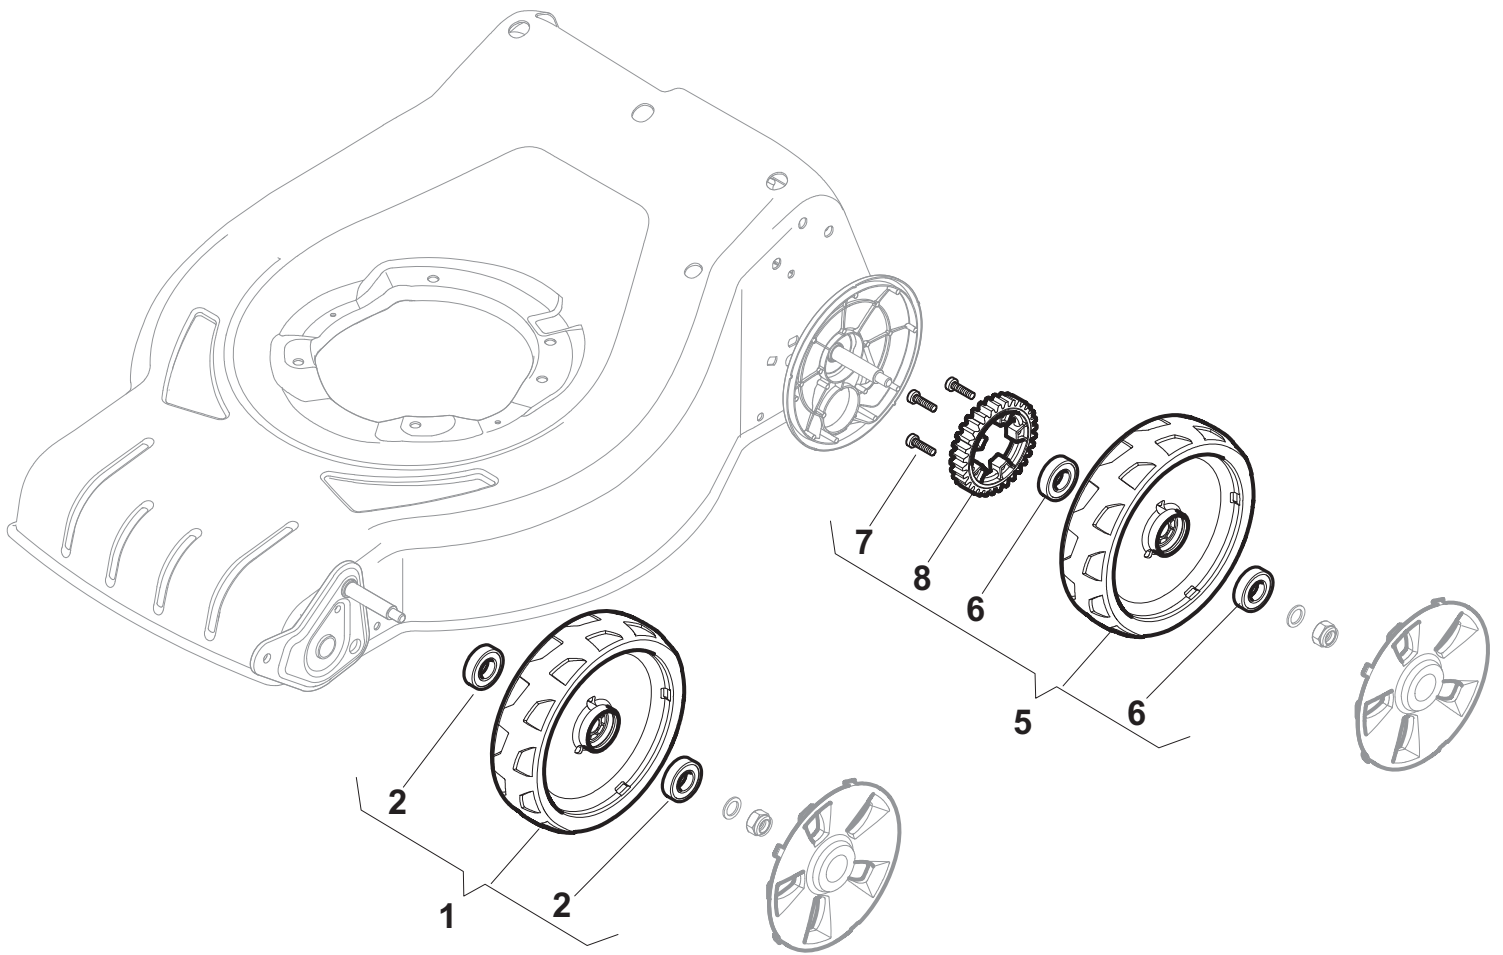

POS	PART. NO	Q.ty	DESCRIPTION	DESCRIZIONE	DESCRIPTION	BESCHREIBUNG	REMARKS
1	381007448/0	2	Wheel Ø 180	Ruota Ø 180	Roue Ø 180	Rad Ø 180	
2	19216035/0	4	Bearing	Cuscinetto	Coussinet	Lager	
5	381007461/0	2	Wheel Ø 180	Ruota Ø 180	Roue Ø 180	Rad Ø 180	
6	19216035/0	4	Bearing	Cuscinetto	Coussinet	Lager	
7	112728706/0	6	Screw	Vite	Vis	Schraube	
8	322120116/0	2	Ring Gear	Corona Trasinamento	Couronne	Kranz