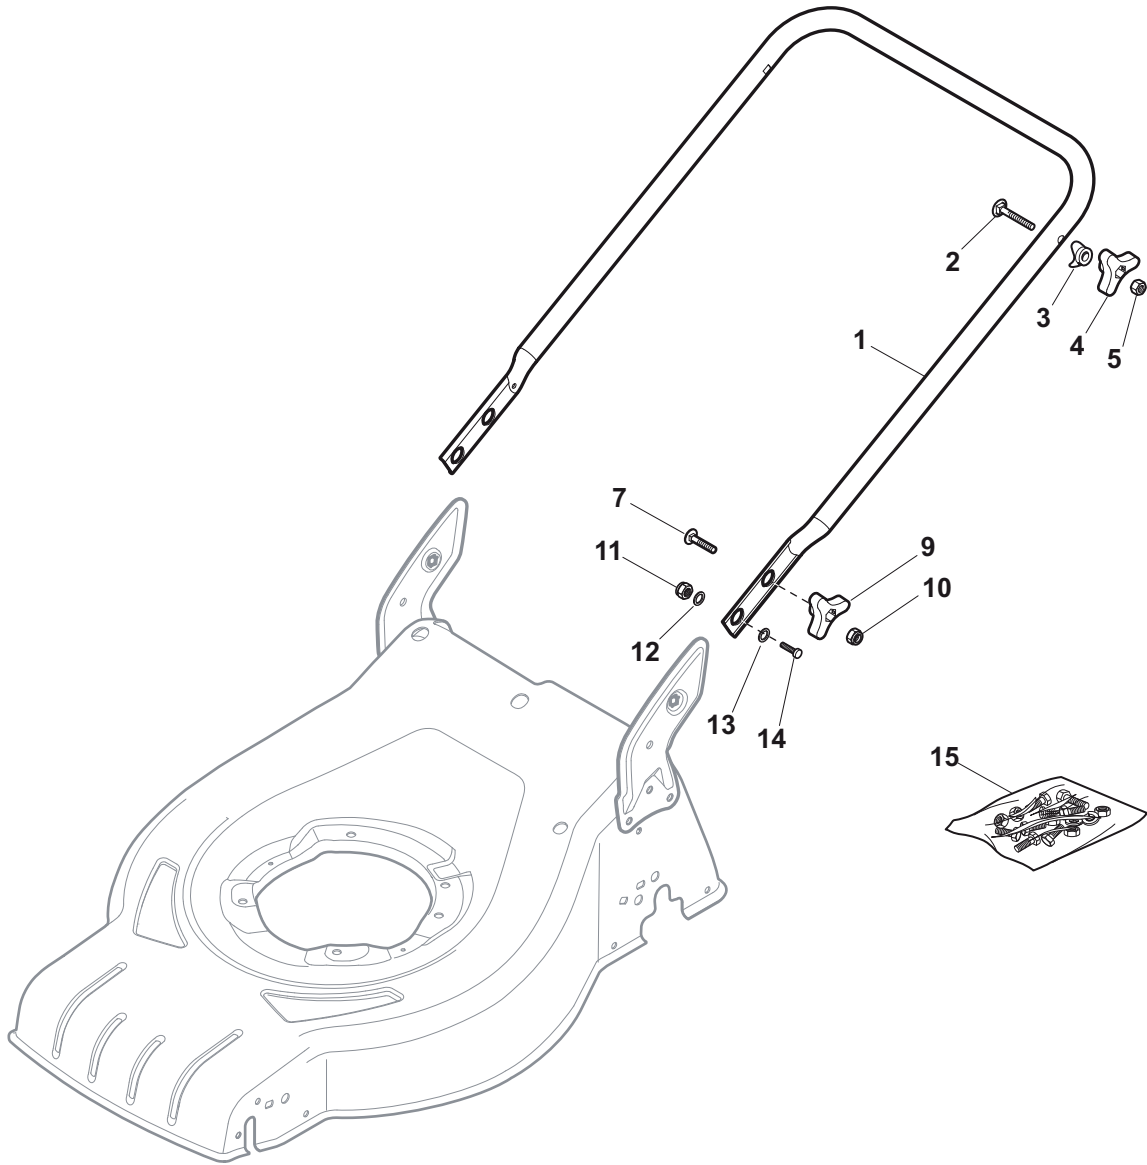

POS	PART. NO	Q.ty	DESCRIPTION	DESCRIZIONE	DESCRIPTION	BESCHREIBUNG	REMARKS
1	381006737/0	1	Handle, Lower Part	Manico, Parte Inf	Mancheron, Partie Inferieure	Holm, Unterteil	
2	112819110/0	2	Screw	Vite	Vis	Schraube	
3	122671651/0	2	Washer	Rosetta	Rondelle	Scheibe	
4	22399900/0	2	Knob	Manopolina	Poignée	Griff	Black
4	322399840/0	2	Knob	Manopolina	Poignée	Griff	Yellow
4	322399846/0	2	Knob	Manopolina	Poignée	Griff	Red
5	12293200/0	2	Nut	Dado	Ecrou	Mutter	
7	12818900/0	2	Screw	Vite	Vis	Schraube	
9	22399900/0	2	Knob	Manopolina	Poignée	Griff	Black
9	322399840/0	2	Knob	Manopolina	Poignée	Griff	Yellow
9	322399846/0	2	Knob	Manopolina	Poignée	Griff	Red
10	12293200/0	2	Nut	Dado	Ecrou	Mutter	
11	12155000/0	2	Nut	Dado	Ecrou	Mutter	
12	12521350/0	2	Washer	Rosetta	Rondelle	Scheibe	
13	12369500/0	2	Elastic Washer	Rosetta Elastica	Rondelle Elastique	Elastische Scheibe	
14	12760605/0	2	Screw	Vite	Vis	Schraube	
15	381008691/0	1	Outfit, Screws	Dotazione Viteria	Dotation Visserie	Satz, Schrauben	Black
15	381008692/0	1	Outfit, Screws	Dotazione Viteria	Dotation Visserie	Satz, Schrauben	Yellow
15	381008695/0	1	Outfit, Screws	Dotazione Viteria	Dotation Visserie	Satz, Schrauben	Red