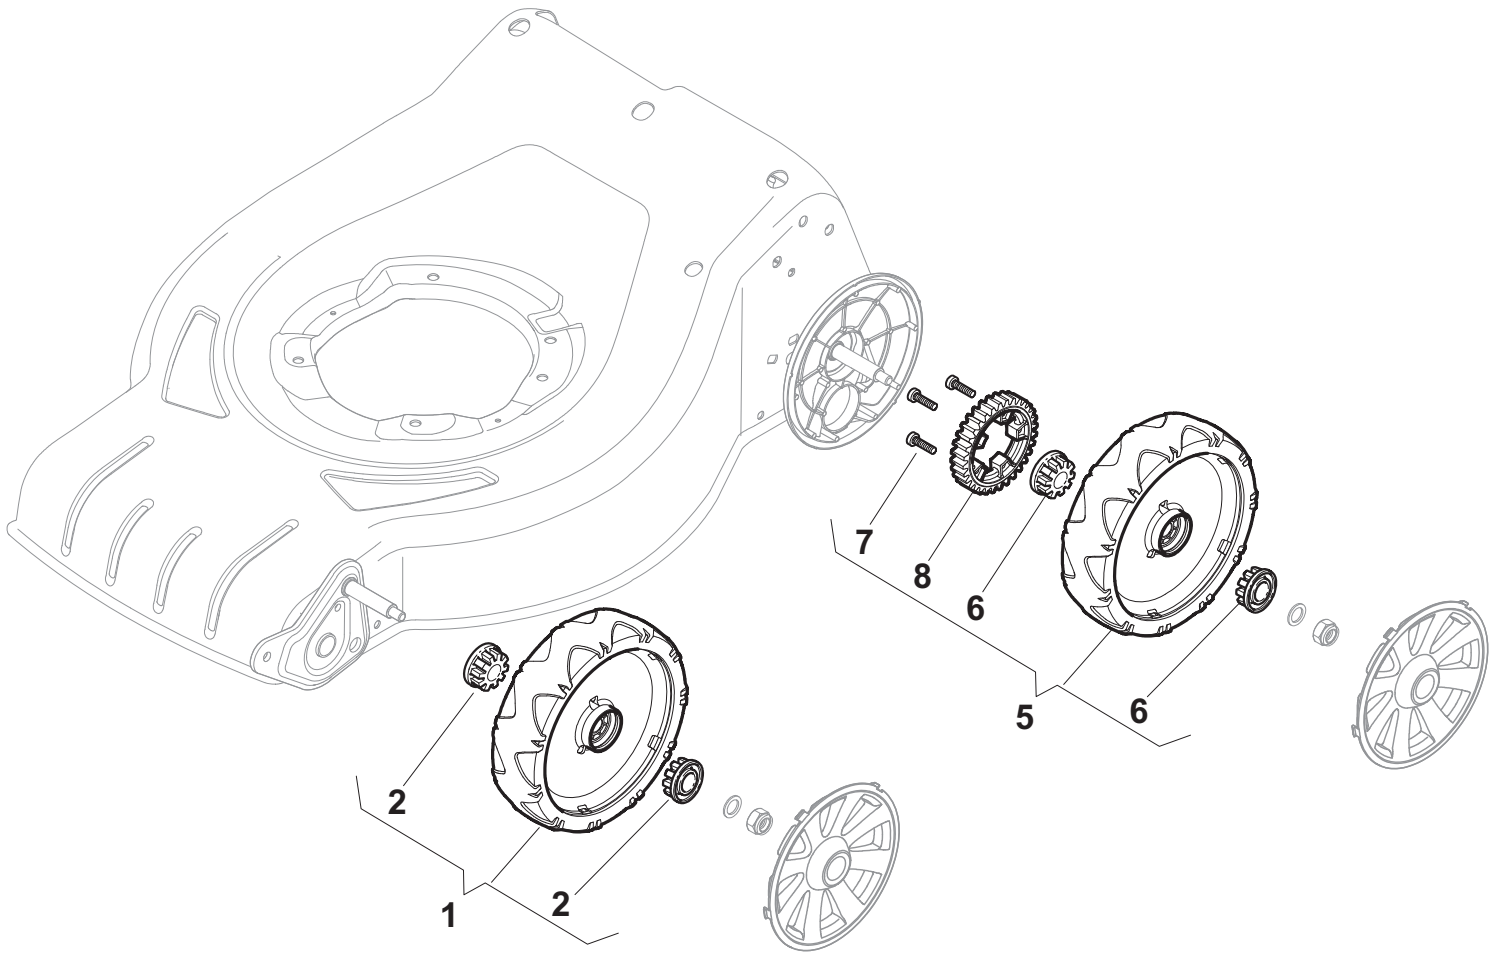

POS	PART. NO	Q.ty	DESCRIPTION	DESCRIZIONE	DESCRIPTION	BESCHREIBUNG	REMARKS
1	381007445/0	2	Wheel Ø 180	Ruota Ø 180	Roue Ø 180	Rad Ø 180	
2	322042064/0	4	Bush	Bussola	Douille	Buchse	
5	381007464/0	2	Wheel Ø 180	Ruota Ø 180	Roue Ø 180	Rad Ø 180	
6	322042064/0	4	Bush	Bussola	Douille	Buchse	
7	112728706/0	6	Screw	Vite	Vis	Schraube	
8	322120116/0	2	Ring Gear	Corona Trasinamento	Couronne	Kranz