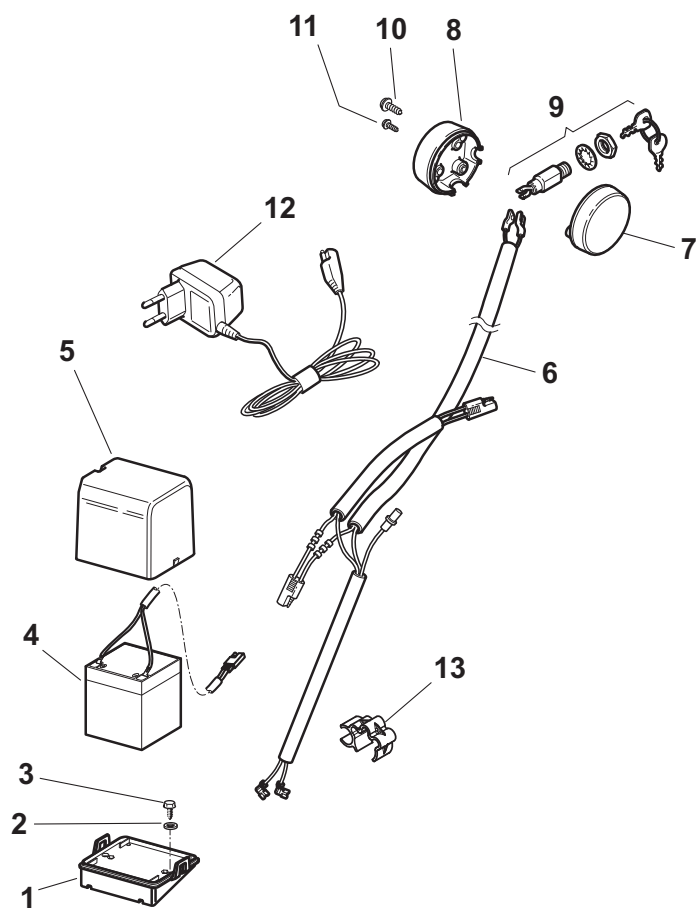

POS	PART. NO	Q.ty	DESCRIPTION	DESCRIZIONE	DESCRIPTION	BESCHREIBUNG	REMARKS
1	322785123/0	1	Support, Battery	Supporto Batteria	Support Batterie	Halter, Batterie	
2	112521310/0	2	Washer	Rosetta	Rondelle	Scheibe	
3	112731590/0	2	Screw	Vite	Vis	Schraube	
4	118120052/0	1	Battery	Batteria	Batterie	Batterie	
5	322109530/0	1	Cover	Coperchio	Couvercle	Deckel	
6	118204192/3	1	Cable, Start	Cavo Avviamento	Cable Démarrage	Kabel, Start	
7	322722800/0	1	R Protection	Protezione Dx	Protection D	Rechte Schutz	
8	322722801/0	1	L Protection	Protezione Sx	Protection G	Linke Schutz	
9	118450050/0	1	Switch	Interruttore	Interrupteur	Schalter	
10	112728691/0	1	Screw	Vite	Vis	Schraube	
11	112728702/0	2	Screw	Vite	Vis	Schraube	
12	18204120/0	1	Battery Charger	Carica Batteria	Chargeur De Batterie	Ladgerät	CE
12	18204121/0	1	Battery Charger	Carica Batteria	Chargeur De Batterie	Ladgerät	UK
13	118390021/0	1	Fairlead	Fermacavo	Fixation Cable	Kabelbefestigung