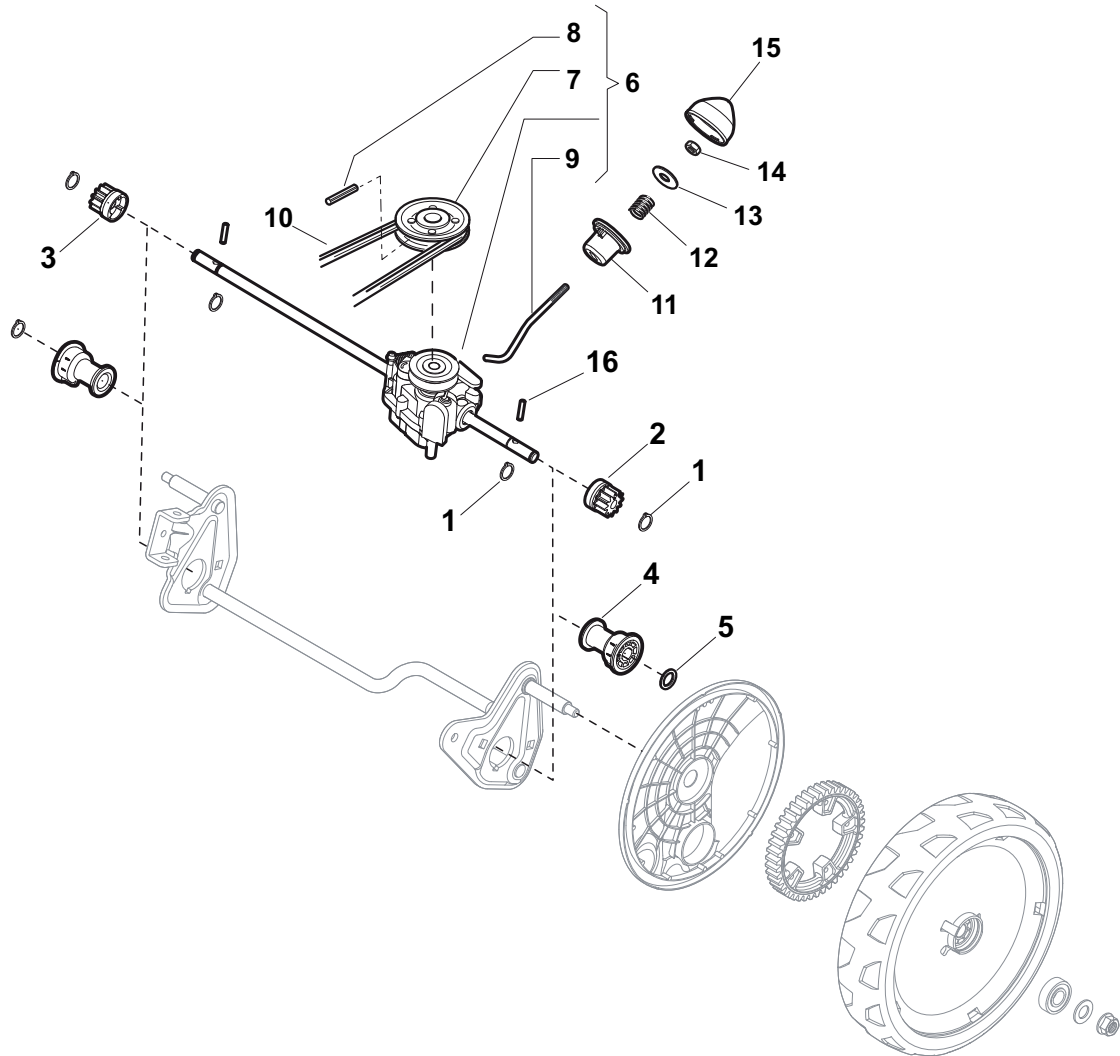

POS	PART. NO	Q.ty	DESCRIPTION	DESCRIZIONE	DESCRIPTION	BESCHREIBUNG	REMARKS
1	12608600/0	4	Seeger	Seeger	Seeger	Seeger	
2	22570120/1	1	Pinion L	Pignone Sx	Pignon G	Ritzel Linkes	
3	22570110/1	1	Pinion R	Pignone Dx	Pignon D	Ritzel Rechtes	
4	322042066/0	2	Bush	Bussola	Douille	Buchse	
5	112521371/0	2	Washer	Rosetta	Rondelle	Scheibe	
6	81003092/0	1	Gear Box	Gruppo Trazione	Groupe Traction	Antrieb	
7	22601904/0	1	Pulley	Puleggia	Poulie	Riemenscheibe	
8	12645700/0	1	Pin	Spina	Goupille	Stift	
9	22033283/0	1	Adjustment Rod	Asta Regolazione	Tige Reglage	Verstellungstange	
10	35063800/0	1	Belt	Cinghia	Courroie	Riemen	
11	22041957/1	1	Bush	Bussola	Douille	Buchse	
12	22450063/0	1	Spring	Molla	Ressort	Feder	
13	22680009/0	1	Washer	Rosetta	Rondelle	Scheibe	
14	12154510/0	1	Nut	Dado	Ecrou	Mutter	
15	22110230/0	1	Cap	Tappo	Bouchon	Gummistopfen	
16	22753000/0	2	Pin	Spina	Goupille	Stift