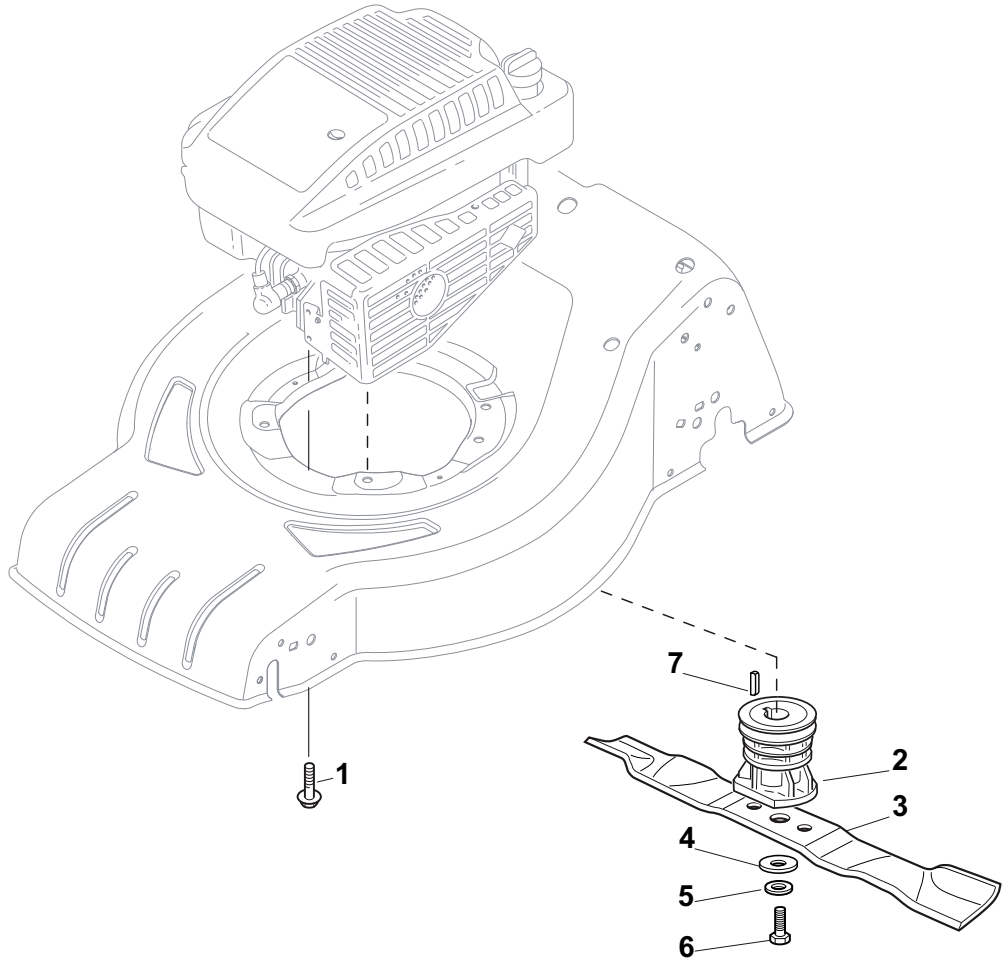

POS	PART. NO	Q.ty	DESCRIPTION	DESCRIZIONE	DESCRIPTION	BESCHREIBUNG	REMARKS
1	112735109/1	1	Screw	Vite	Vis	Schraube	GGP196cc
1	112735108/1	2	Screw	Vite	Vis	Schraube	GGP196cc
1	112735108/1	3	Screw	Vite	Vis	Schraube	B&S-GGP-Honda
1	112691100/0	3	Screw	Vite	Vis	Schraube	B&S E Series
2	122465607/3	1	Hub, Crankshaft Ø 22.2	Mozzo, Albero Motore Ø 22.2	Moyeu, Arbre Moteur Ø 22.2	Halter, Motorwelle Ø 22.2	B&S-GGP
2	122465608/2	1	Hub, Crankshaft Ø 25	Mozzo, Albero Motore Ø 25	Moyeu, Arbre Moteur Ø 25	Halter, Motorwelle Ø 25	Honda
3	81004346/3	1	Blade Standard	Coltello Standard	Lame Standard	Messer Standard	
4	22160400/0	1	Elastic Washer	Disco Elastico	Rondelle Elastique	Elastischescheibe	
5	12523080/0	1	Washer	Rosetta	Rondelle	Scheibe	
6	12735698/0	1	Screw	Vite	Vis	Schraube	
7	12139100/0	1	Feather, Crankshaft Ø 22.2	Linguetta, Albero Motore Ø 22.2	Clavette, Arbre Moteur Ø 22.2	Keil, Motorwelle Ø 22.2	B&S-GGP
7	12139150/0	1	Feather, Crankshaft Ø 25	Linguetta, Albero Motore Ø 25	Clavette, Arbre Moteur Ø 25	Keil, Motorwelle Ø 25	Honda