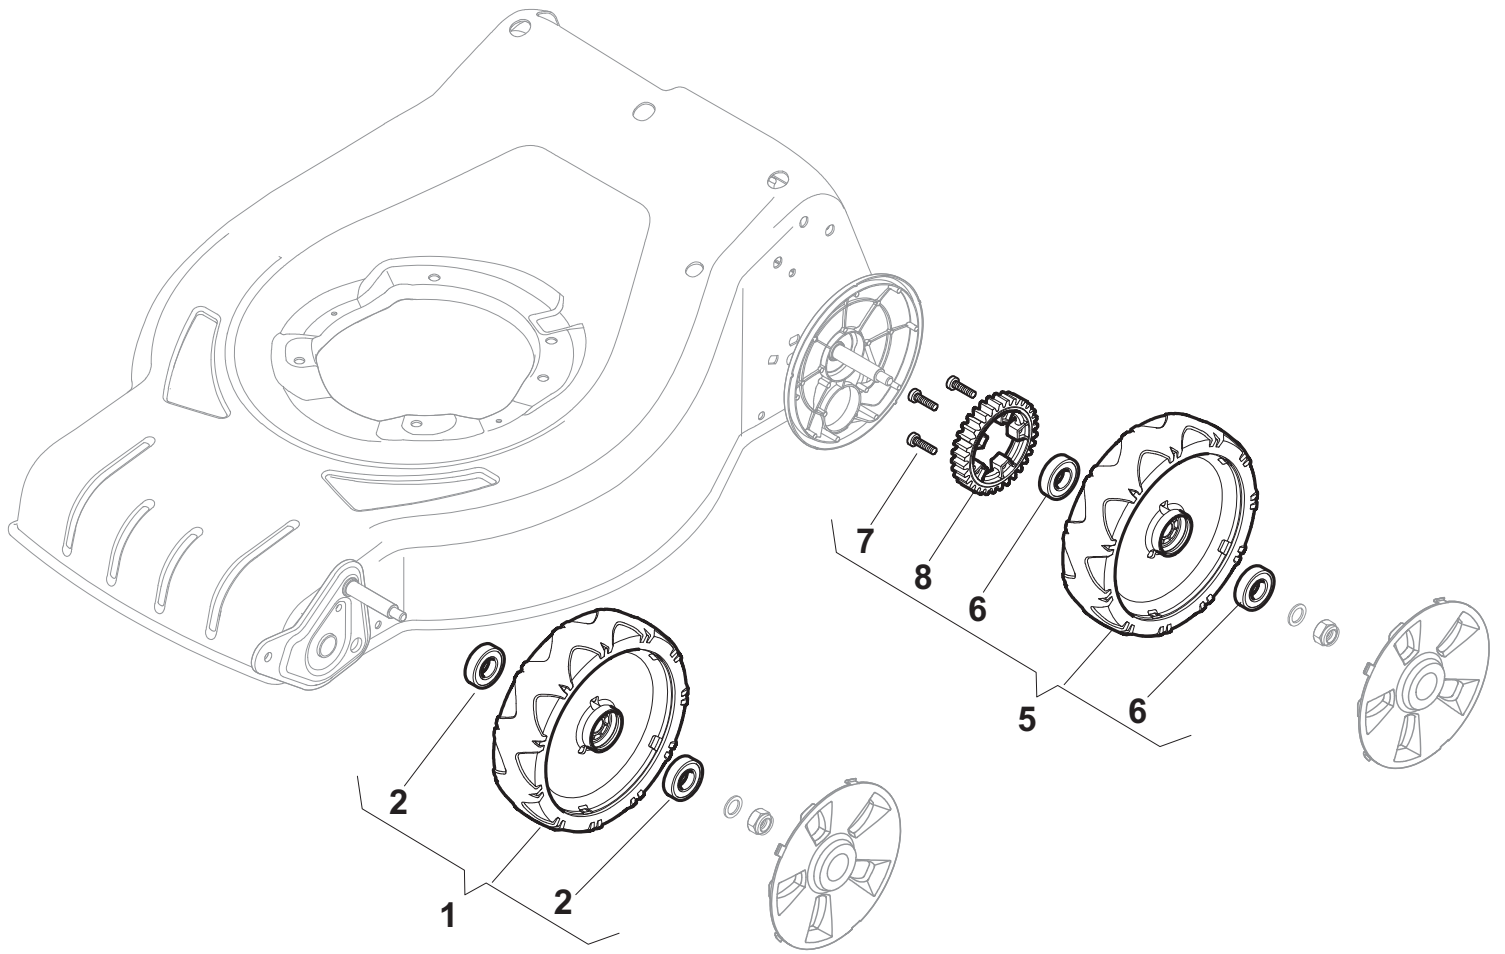

POS	PART. NO	Q.ty	DESCRIPTION	DESCRIZIONE	DESCRIPTION	BESCHREIBUNG	REMARKS
1	381007455/0	2	Wheel Ø 180	Ruota Ø 180	Roue Ø 180	Rad Ø 180	
2	19216035/0	4	Bearing	Cuscinetto	Coussinet	Lager	
5	381007465/0	2	Wheel Ø 180	Ruota Ø 180	Roue Ø 180	Rad Ø 180	
6	19216035/0	4	Bearing	Cuscinetto	Coussinet	Lager	
7	112728706/0	6	Screw	Vite	Vis	Schraube	
8	322120116/0	2	Ring Gear	Corona Trasinamento	Couronne	Kranz