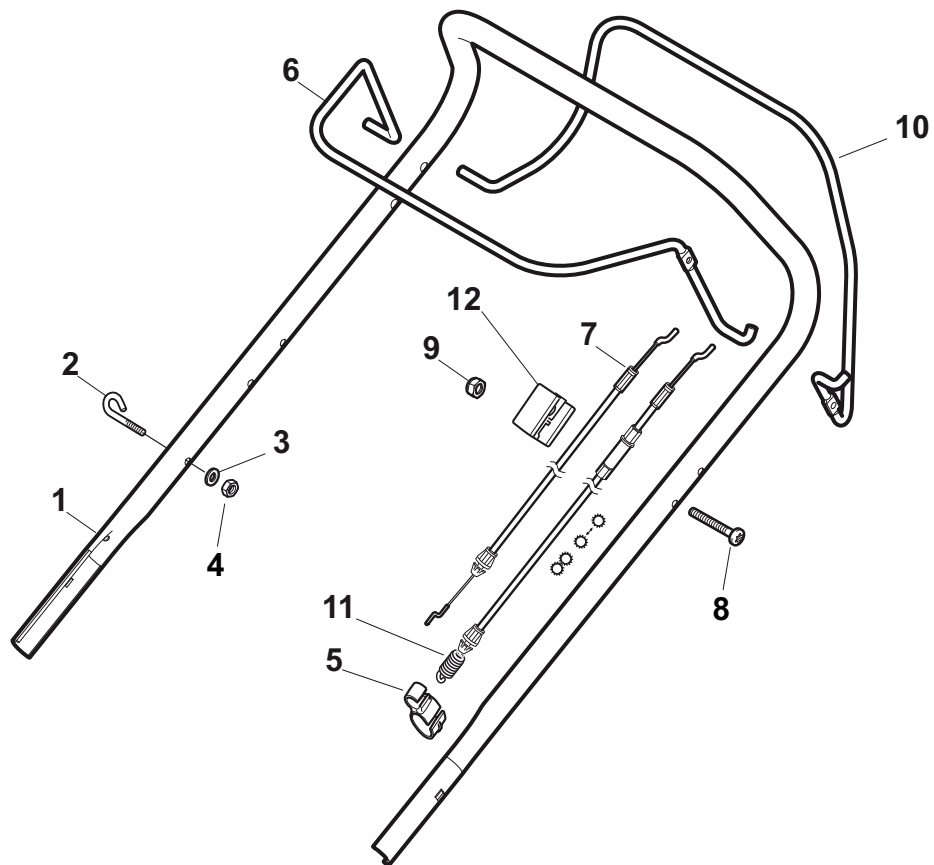

POS	PART. NO	Q.ty	DESCRIPTION	DESCRIZIONE	DESCRIPTION	BESCHREIBUNG	REMARKS
1	381006739/0	1	Handle, Upper Part	Manico, Parte Sup	Mancheron, Partie Superieure	Holm, Oberteil	
1	381006745/0	1	Handle, Upper Part with sponge handgrip	Manico, Parte Sup. con impugnatura in spugna	Mancheron, Partie Superieure avec éponge poignée	Holm, Oberteil Handgriff Schwamm	
2	22430313/0	1	Guide Spring	Molla Guida	Ressort De Guide	Feder Führer	
3	12521330/0	1	Washer	Rosetta	Rondelle	Scheibe	
4	12154510/0	1	Nut	Dado	Ecrou	Mutter	
5	118390020/0	1	Fairlead	Fermacavo	Fixation Cable	Kabelbefestigung	
6	181003363/1	1	Lever, Engine Brake Black	Leva Freno Motore Nero	Levier Frein Moteur Noire	Hebel, Motorbremse, Schwarz	
6	381003365/0	1	Lever, Engine Brake Yellow	Leva Freno Motore Giallo	Levier Frein Moteur Jaune	Hebel, Motorbremse, Gelb	
6	381003376/0	1	Lever, Engine Brake Red	Leva Freno Motore Rosso	Levier Frein Moteur Rouge	Hebel, Motorbremse, Rot	
7	181030054/0	1	Cable, Thread Engine Brake	Cavo Freno Motore	Cable Frein Moteur	Kabel, Motorbremse	GGP150cc
7	181030056/0	1	Cable, Thread Engine Brake	Cavo Freno Motore	Cable Frein Moteur	Kabel, Motorbremse	B&S-GGP
7	181030056/0	1	Cable, Thread Engine Brake	Cavo Freno Motore	Cable Frein Moteur	Kabel, Motorbremse	B&S E Series
7	181030069/0	1	Cable, Thread Engine Brake	Cavo Freno Motore	Cable Frein Moteur	Kabel, Motorbremse	Honda
8	12727783/0	1	Screw	Vite	Vis	Schraube	
9	12154510/0	1	Nut	Dado	Ecrou	Mutter	
10	181003364/0	1	Lever, Driving Black	Leva Trazione Nero	Levier Traction Noire	Hebel, Antrieb Schwarz	
10	381003366/0	1	Lever, Driving Yellow	Leva Trazione Giallo	Levier Traction Jaune	Hebel, Antrieb Gelb	
10	381003377/0	1	Lever, Driving Red	Leva Trazione Rosso	Levier Traction Rouge	Hebel, Antrieb Rot	
11	381030051/0	1	Cable, Rear Drive	Cavo Comando Trazione	Câble, Commande Traction	Kabel, Antrieb	
12	22551640/0	1	Plate	Piastrina	Plaquette	Plättchen