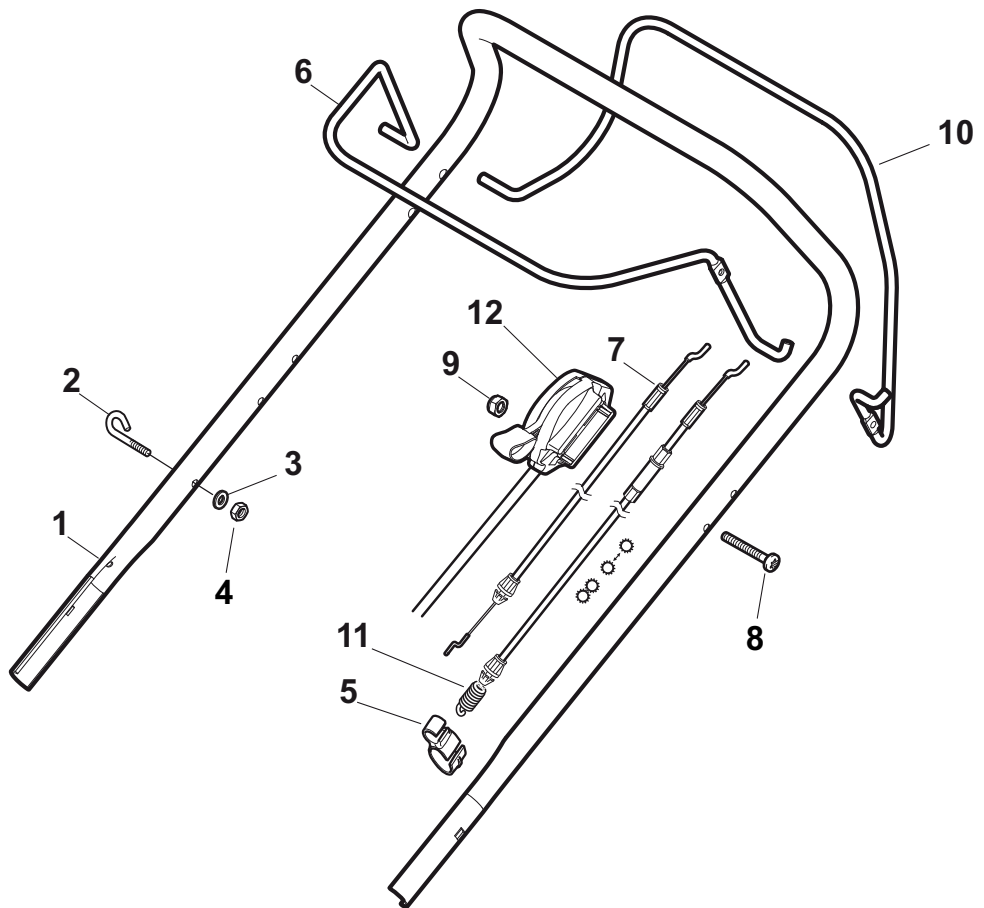

POS	PART. NO	Q.ty	DESCRIPTION	DESCRIZIONE	DESCRIPTION	BESCHREIBUNG	REMARKS
1	322108309/0	1	Stone-Guard	Parasassi	Pare-Pierres	Prallblech	
2	322600238/0	1	Ejection Guard	Protezione Uscita	Protection Sortie	Auswurfschutz	
3	112727803/0	2	Screw	Vite	Vis	Schraube	
4	322806639/0	1	Fulcrum Pin	Fulcro	Point D'Appui	Gelenkpunkt	
5	12154510/0	2	Nut	Dado	Ecrou	Mutter	
6	18203853/0	2	Protection	Cappuccio	Capuchon	Stecker	
7	122450456/0	1	Spring	Molla	Ressort	Feder	
8	122517869/0	1	Pin	Perno	Pivot	Bolzen	
9	12604896/0	2	Crown Fastener	Fissatore A Corona	Fixateur A Couronne	Kronescheibe	

POS	PART. NO	Q.ty	DESCRIPTION	DESCRIZIONE	DESCRIPTION	BESCHREIBUNG	REMARKS
1	322226168/0	1	Mask, Black	Mascherina, Nero	Mesque, Noire	Maske, Schwarz	
2	112728698/0	2	Screw	Vite	Vis	Schraube	

POS	PART. NO	Q.ty	DESCRIPTION	DESCRIZIONE	DESCRIPTION	BESCHREIBUNG	REMARKS
1	381006737/0	1	Handle, Lower Part	Manico, Parte Inf	Mancheron, Partie Inferieure	Holm, Unterteil	
2	112819110/0	2	Screw	Vite	Vis	Schraube	
3	122671651/0	2	Washer	Rosetta	Rondelle	Scheibe	
4	22399900/0	2	Knob	Manopolina	Poignée	Griff	Black
4	322399840/0	2	Knob	Manopolina	Poignée	Griff	Yellow
4	322399846/0	2	Knob	Manopolina	Poignée	Griff	Red
5	12293200/0	2	Nut	Dado	Ecrou	Mutter	
7	12818900/0	2	Screw	Vite	Vis	Schraube	
9	22399900/0	2	Knob	Manopolina	Poignée	Griff	Black
9	322399840/0	2	Knob	Manopolina	Poignée	Griff	Yellow
9	322399846/0	2	Knob	Manopolina	Poignée	Griff	Red
10	12293200/0	2	Nut	Dado	Ecrou	Mutter	
11	12155000/0	2	Nut	Dado	Ecrou	Mutter	
12	12521350/0	2	Washer	Rosetta	Rondelle	Scheibe	
13	12369500/0	2	Elastic Washer	Rosetta Elastica	Rondelle Elastique	Elastische Scheibe	
14	12760605/0	2	Screw	Vite	Vis	Schraube	
15	381008691/0	1	Outfit, Screws	Dotazione Viteria	Dotation Visserie	Satz, Schrauben	Black
15	381008692/0	1	Outfit, Screws	Dotazione Viteria	Dotation Visserie	Satz, Schrauben	Yellow
15	381008695/0	1	Outfit, Screws	Dotazione Viteria	Dotation Visserie	Satz, Schrauben	Red