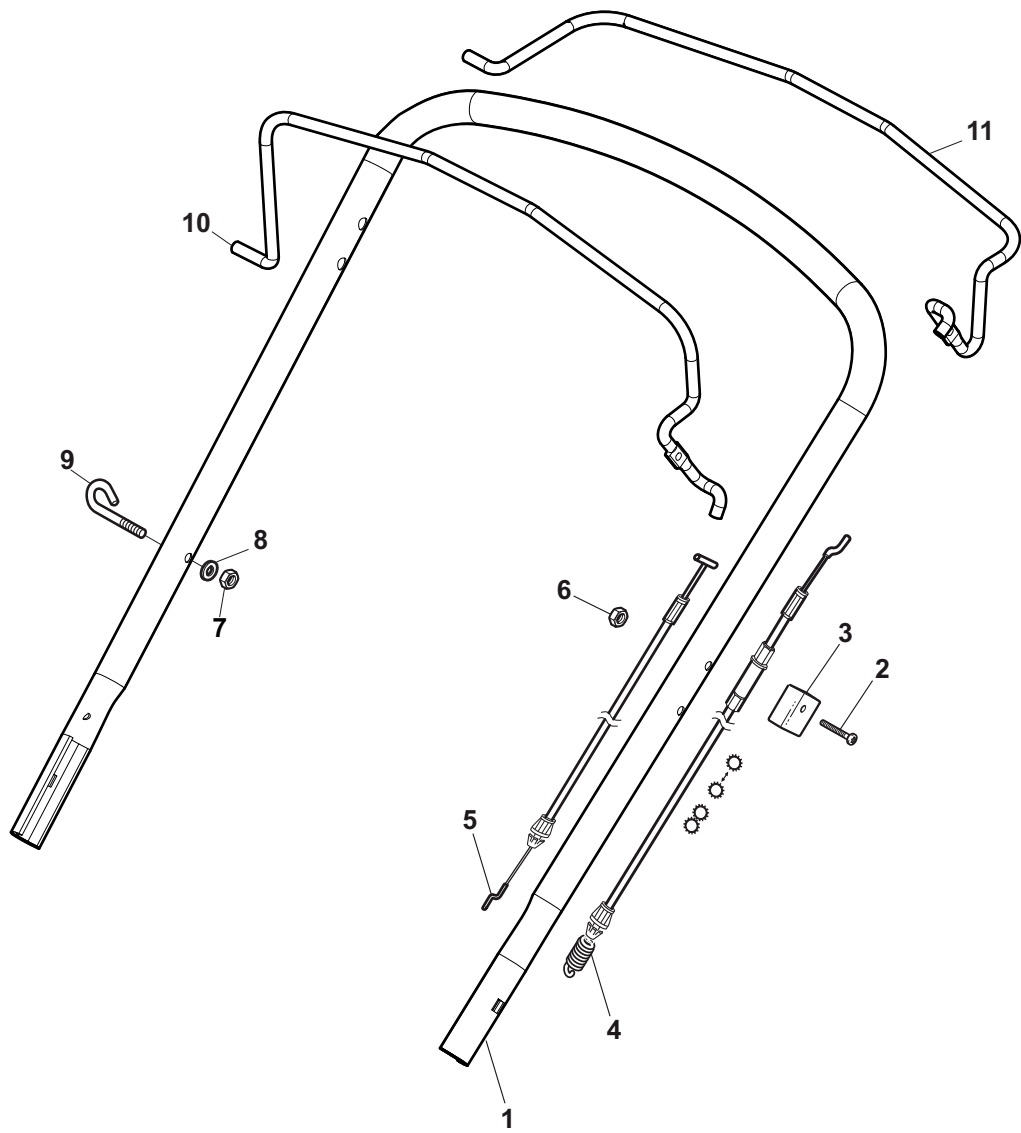

POS	PART. NO	Q.ty	DESCRIPTION	DESCRIZIONE	DESCRIPTION	BESCHREIBUNG	REMARKS
1	381006740/0	1	Handle, Upper Part	Manico, Parte Sup	Mancheron, Partie Superieure	Holm, Oberteil	
2	112727788/0	1	Screw	Vite	Vis	Schraube	
3	322551640/0	1	Plate	Piastrina	Plaquette	Plättchen	
4	381030085/0	1	Cable, Rear Drive	Cavo Comando Trazione	Câble, Commande Traction	Kabel, Antrieb	
5	181030053/0	1	Cable, Thread Engine Brake	Cavo Freno Motore	Cable Frein Moteur	Kabel, Motorbremse	GGP150cc
5	181030084/0	1	Cable, Thread Engine Brake	Cavo Freno Motore	Cable Frein Moteur	Kabel, Motorbremse	B&S-GGP-Honda
6	112154510/0	1	Nut	Dado	Ecrou	Mutter	
7	112154510/0	1	Nut	Dado	Ecrou	Mutter	
8	112521330/0	1	Washer	Rosetta	Rondelle	Scheibe	
9	122430313/0	1	Guide Spring	Molla Guida	Ressort De Guide	Feder Führer	
10	181003369/0	1	Lever, Engine Brake	Leva Freno Motore	Levier Frein Moteur	Hebel, Motorbremse	
11	181003371/0	1	Lever, Driving	Leva Trazione	Levier Traction	Hebel, Antrieb