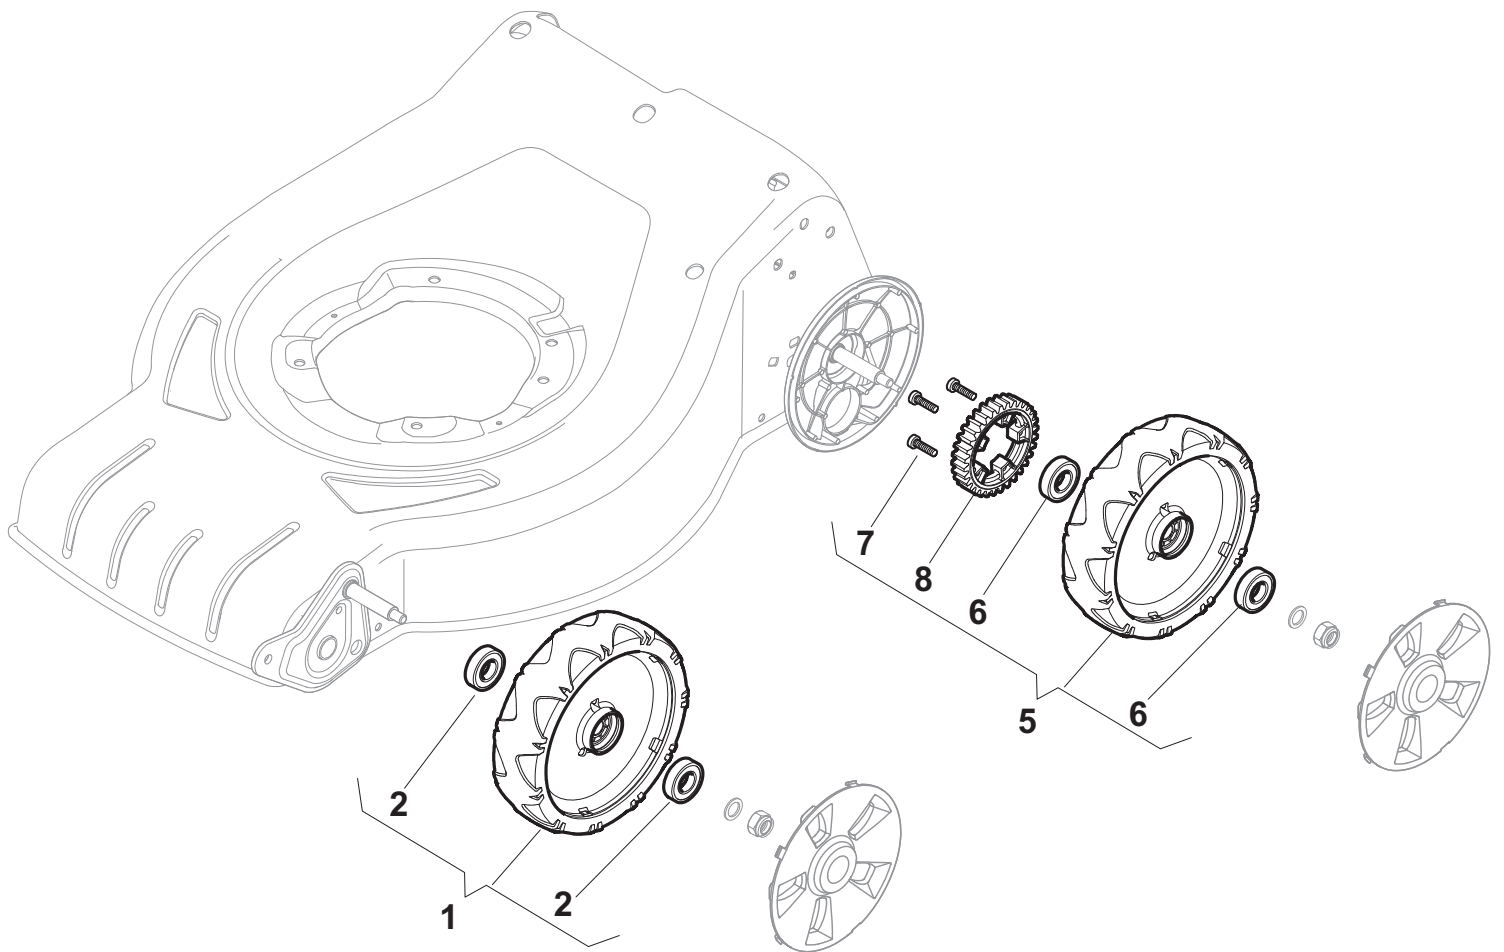

POS	PART. NO	Q.ty	DESCRIPTION	DESCRIZIONE	DESCRIPTION	BESCHREIBUNG	REMARKS
1	381007455/0	2	Wheel Ø 180	Ruota Ø 180	Roue Ø 180	Rad Ø 180	
2	19216035/0	4	Bearing	Cuscinetto	Coussinet	Lager	
5	381007465/0	2	Wheel Ø 180	Ruota Ø 180	Roue Ø 180	Rad Ø 180	
6	19216035/0	4	Bearing	Cuscinetto	Coussinet	Lager	
7	112728706/0	6	Screw	Vite	Vis	Schraube	
8	322120116/0	2	Ring Gear	Corona Trasinamento	Couronne	Kranz