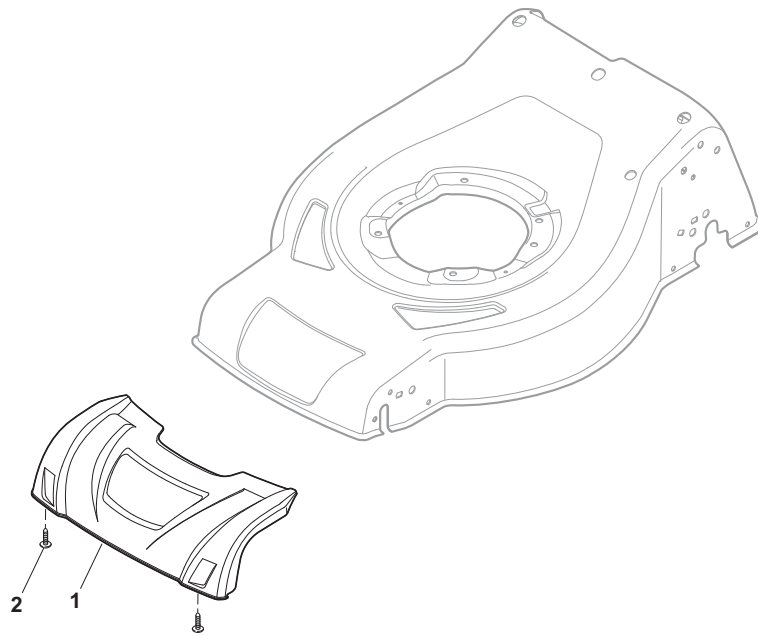

POS	PART. NO	Q.ty	DESCRIPTION	DESCRIZIONE	DESCRIPTION	BESCHREIBUNG	REMARKS
1	322226168/0	1	Mask, Black	Mascherina, Nero	Mesque, Noire	Maske, Schwarz	
2	112728698/0	2	Screw	Vite	Vis	Schraube