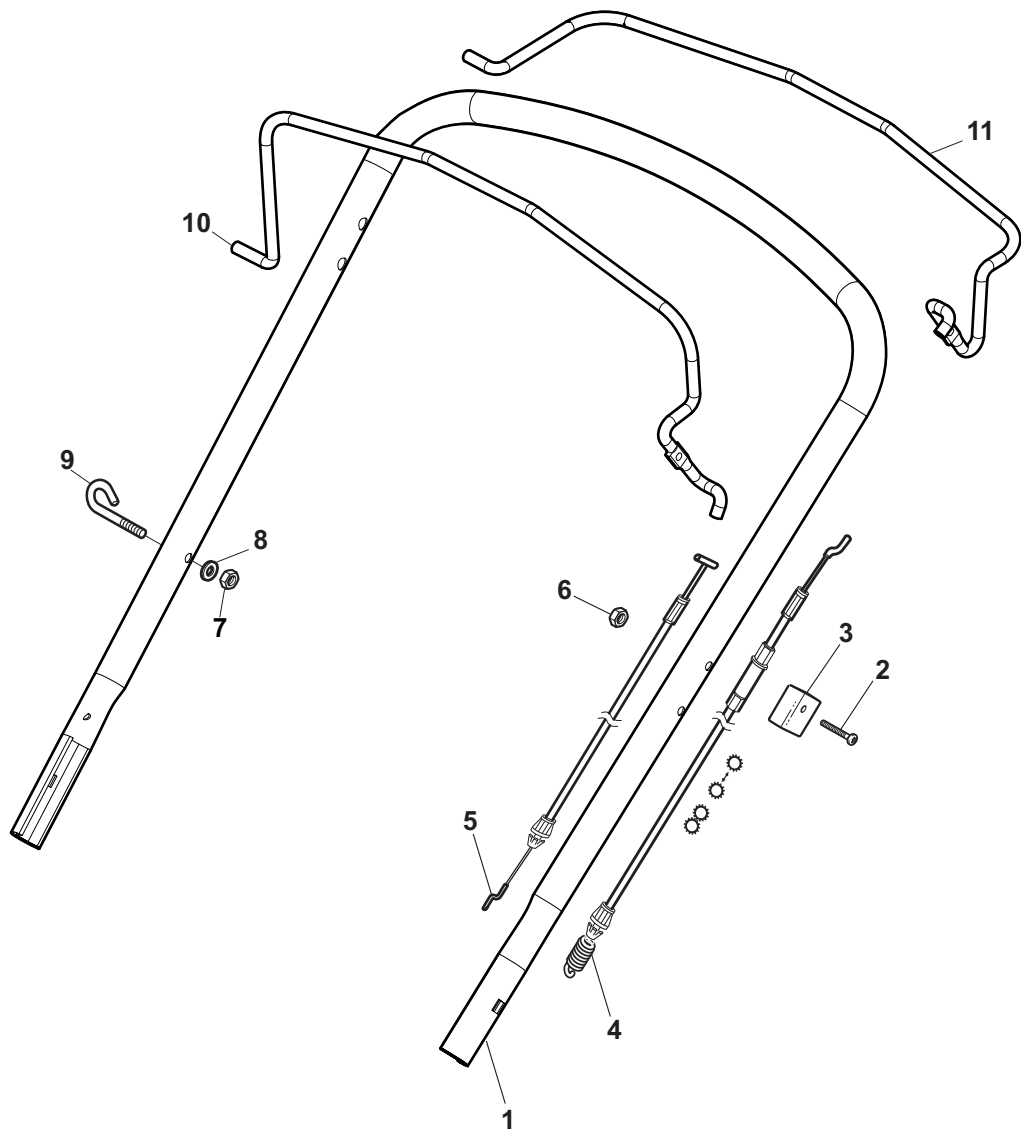

POS	PART. NO	Q.ty	DESCRIPTION	DESCRIZIONE	DESCRIPTION	BESCHREIBUNG	REMARKS
1	381006740/0	1	Handle, Upper Part	Manico, Parte Sup	Mancheron, Partie Superieure	Holm, Oberteil	
2	112727788/0	1	Screw	Vite	Vis	Schraube	
3	322551640/0	1	Plate	Piastrina	Plaquette	Plättchen	
4	381030085/0	1	Cable, Rear Drive	Cavo Comando Trazione	Câble, Commande Traction	Kabel, Antrieb	
5	181030053/0	1	Cable, Thread Engine Brake	Cavo Freno Motore	Cable Frein Moteur	Kabel, Motorbremse	GGP150cc
5	181030084/0	1	Cable, Thread Engine Brake	Cavo Freno Motore	Cable Frein Moteur	Kabel, Motorbremse	B&S-GGP-Honda
6	112154510/0	1	Nut	Dado	Ecrou	Mutter	
7	112154510/0	1	Nut	Dado	Ecrou	Mutter	
8	112521330/0	1	Washer	Rosetta	Rondelle	Scheibe	
9	122430313/0	1	Guide Spring	Molla Guida	Ressort De Guide	Feder Führer	
10	181003369/0	1	Lever, Engine Brake	Leva Freno Motore	Levier Frein Moteur	Hebel, Motorbremse	
11	181003371/0	1	Lever, Driving	Leva Trazione	Levier Traction	Hebel, Antrieb