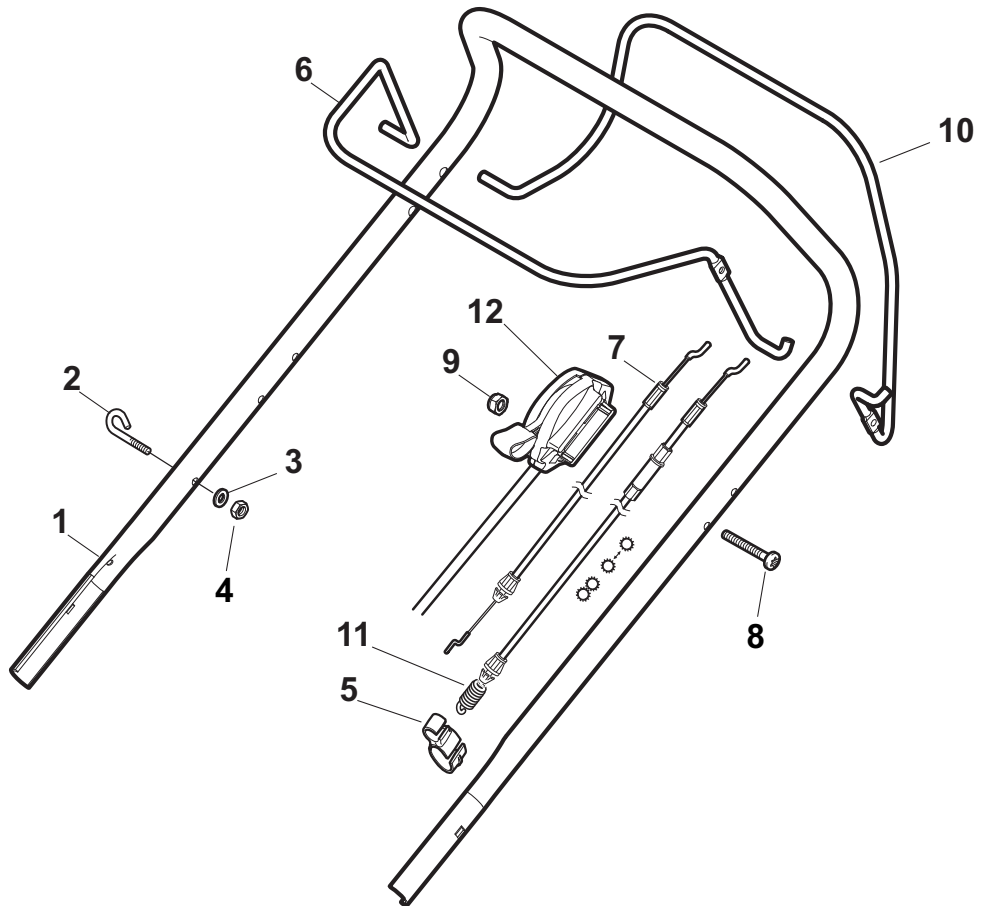

POS	PART. NO	Q.ty	DESCRIPTION	DESCRIZIONE	DESCRIPTION	BESCHREIBUNG	REMARKS
1	322108309/0	1	Stone-Guard	Parasassi	Pare-Pierres	Prallblech	
2	322600238/0	1	Ejection Guard	Protezione Uscita	Protection Sortie	Auswurfschutz	
3	112727803/0	2	Screw	Vite	Vis	Schraube	
4	322806639/0	1	Fulcrum Pin	Fulcro	Point D'Appui	Gelenkpunkt	
5	12154510/0	2	Nut	Dado	Ecrou	Mutter	
6	18203853/0	2	Protection	Cappuccio	Capuchon	Stecker	
7	122450456/0	1	Spring	Molla	Ressort	Feder	
8	122517869/0	1	Pin	Perno	Pivot	Bolzen	
9	12604896/0	2	Crown Fastener	Fissatore A Corona	Fixateur A Couronne	Kronescheibe	

POS	PART. NO	Q.ty	DESCRIPTION	DESCRIZIONE	DESCRIPTION	BESCHREIBUNG	REMARKS
1	322226168/0	1	Mask, Black	Mascherina, Nero	Mesque, Noire	Maske, Schwarz	
2	112728698/0	2	Screw	Vite	Vis	Schraube	

POS	PART. NO	Q.ty	DESCRIPTION	DESCRIZIONE	DESCRIPTION	BESCHREIBUNG	REMARKS
1	381006737/0	1	Handle, Lower Part	Manico, Parte Inf	Manchon, Partie Inferieure	Holm, Unterteil	
2	112819110/0	2	Screw	Vite	Vis	Schraube	
3	122671651/0	2	Washer	Rosetta	Rondelle	Scheibe	
4	22399900/0	2	Knob	Manopolina	Poignée	Griff	Black
4	322399840/0	2	Knob	Manopolina	Poignée	Griff	Yellow
4	322399846/0	2	Knob	Manopolina	Poignée	Griff	Red
5	12293200/0	2	Nut	Dado	Ecrou	Mutter	
7	12818900/0	2	Screw	Vite	Vis	Schraube	
9	22399900/0	2	Knob	Manopolina	Poignée	Griff	Black
9	322399840/0	2	Knob	Manopolina	Poignée	Griff	Yellow
9	322399846/0	2	Knob	Manopolina	Poignée	Griff	Red
10	12293200/0	2	Nut	Dado	Ecrou	Mutter	
11	12155000/0	2	Nut	Dado	Ecrou	Mutter	
12	12521350/0	2	Washer	Rosetta	Rondelle	Scheibe	
13	12369500/0	2	Elastic Washer	Rosetta Elastica	Rondelle Elastique	Elastische Scheibe	
14	12760605/0	2	Screw	Vite	Vis	Schraube	
15	381008691/0	1	Outfit, Screws	Dotazione Viteria	Dotation Visserie	Satz, Schrauben	Black
15	381008692/0	1	Outfit, Screws	Dotazione Viteria	Dotation Visserie	Satz, Schrauben	Yellow
15	381008695/0	1	Outfit, Screws	Dotazione Viteria	Dotation Visserie	Satz, Schrauben	Red