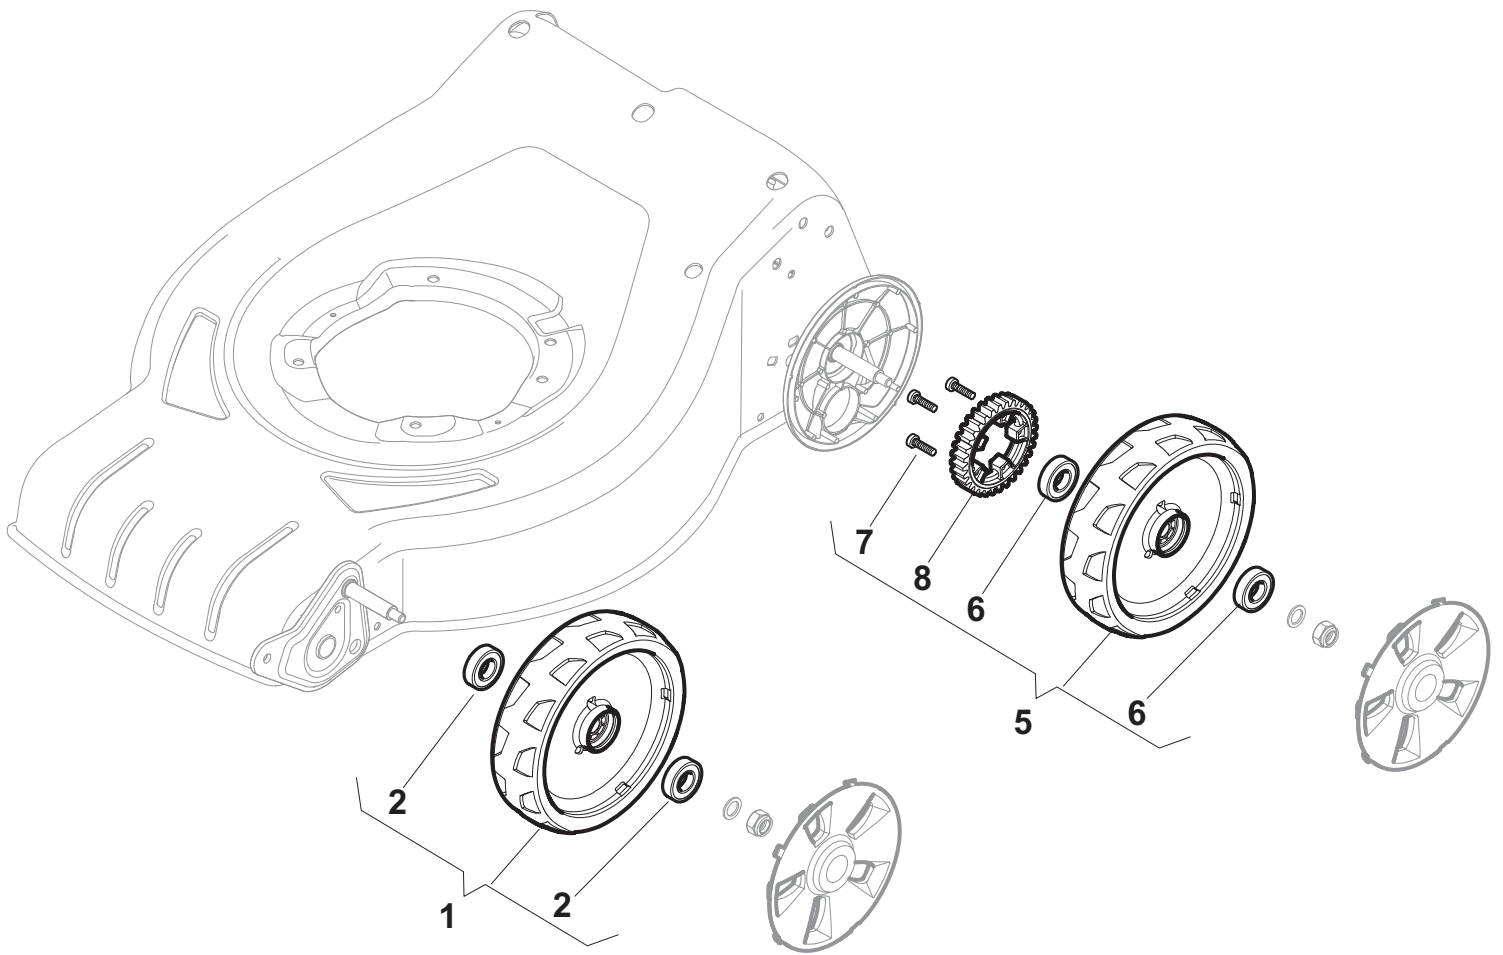

POS	PART. NO	Q.ty	DESCRIPTION	DESCRIZIONE	DESCRIPTION	BESCHREIBUNG	REMARKS
1	381007448/0	2	Wheel Ø 180	Ruota Ø 180	Roue Ø 180	Rad Ø 180	
2	19216035/0	4	Bearing	Cuscinetto	Coussinet	Lager	
5	381007461/0	2	Wheel Ø 180	Ruota Ø 180	Roue Ø 180	Rad Ø 180	
6	19216035/0	4	Bearing	Cuscinetto	Coussinet	Lager	
7	112728706/0	6	Screw	Vite	Vis	Schraube	
8	322120116/0	2	Ring Gear	Corona Trasinamento	Couronne	Kranz