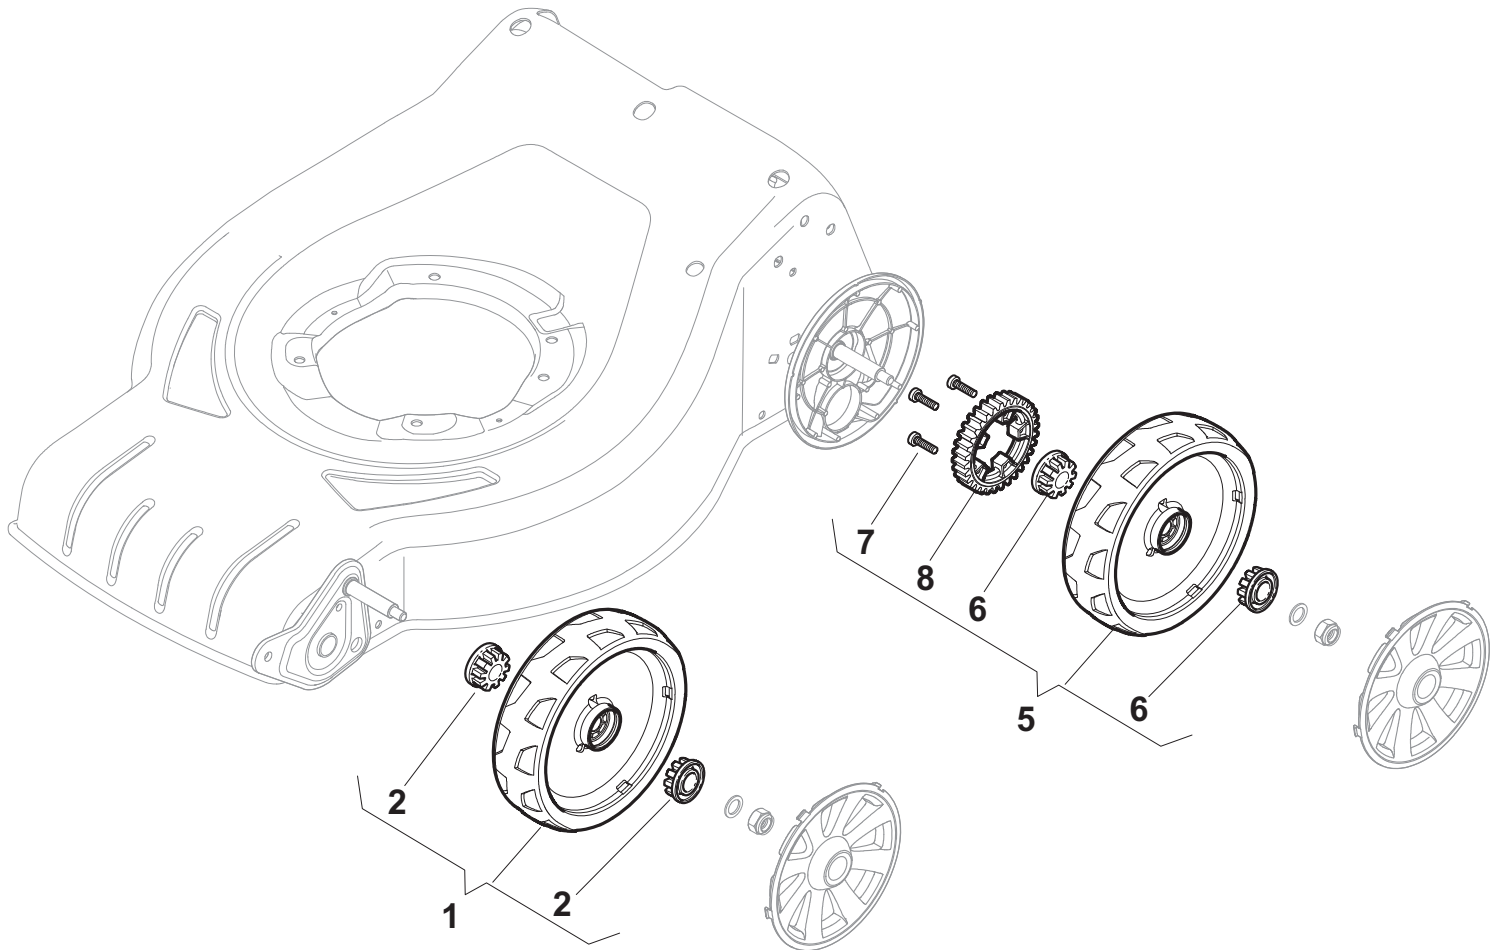

POS	PART. NO	Q.ty	DESCRIPTION	DESCRIZIONE	DESCRIPTION	BESCHREIBUNG	REMARKS
1	381007442/0	2	Wheel Ø 180	Ruota Ø 180	Roue Ø 180	Rad Ø 180	
2	322042064/0	4	Bush	Bussola	Douille	Buchse	
5	381007460/0	2	Wheel Ø 180	Ruota Ø 180	Roue Ø 180	Rad Ø 180	
6	322042064/0	4	Bush	Bussola	Douille	Buchse	
7	112728706/0	6	Screw	Vite	Vis	Schraube	
8	322120116/0	2	Ring Gear	Corona Trasinamento	Couronne	Kranz