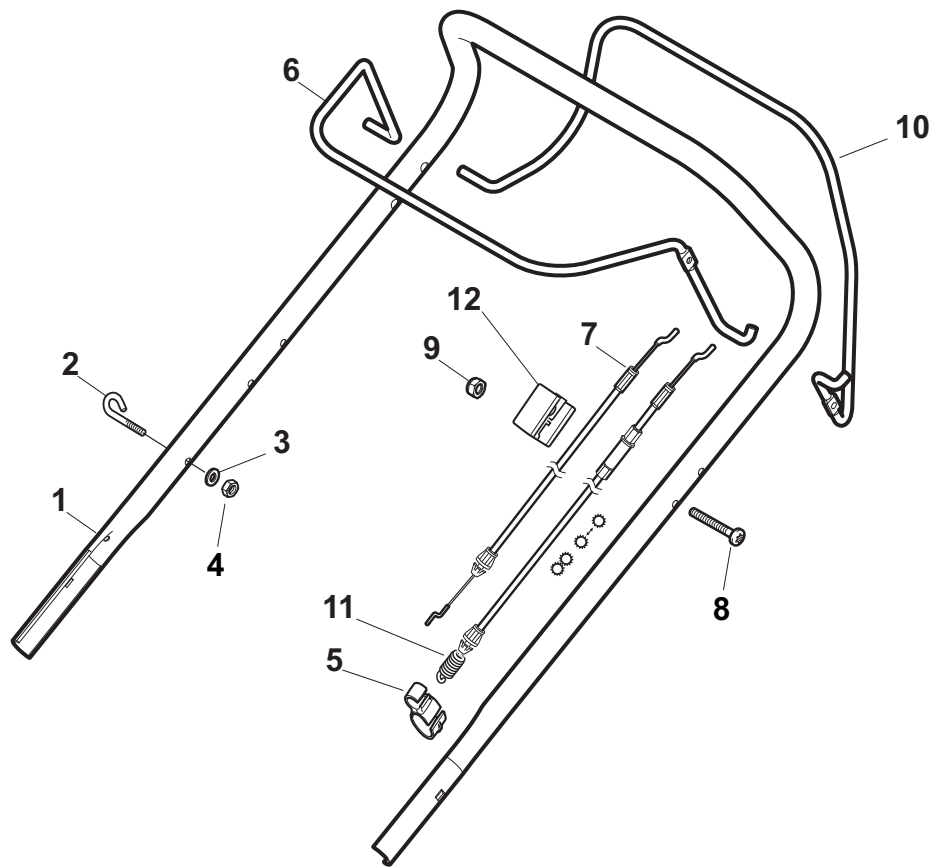

POS	PART. NO	Q.ty	DESCRIPTION	DESCRIZIONE	DESCRIPTION	BESCHREIBUNG	REMARKS
1	381006739/0	1	Handle, Upper Part	Manico, Parte Sup	Mancheron, Partie Superieure	Holm, Oberteil	
1	381006745/0	1	Handle, Upper Part with sponge handgrip	Manico, Parte Sup. con impugnatura in spugna	Mancheron, Partie Superieure avec éponge poignée	Holm, Oberteil Handgriff Schwamm	
2	22430313/0	1	Guide Spring	Molla Guida	Ressort De Guide	Feder Führer	
3	12521330/0	1	Washer	Rosetta	Rondelle	Scheibe	
4	12154510/0	1	Nut	Dado	Ecrou	Mutter	
5	118390020/0	1	Fairlead	Fermacavo	Fixation Cable	Kabelbefestigung	
6	181003363/1	1	Lever, Engine Brake Black	Leva Freno Motore Nero	Levier Frein Moteur Noire	Hebel, Motorbremse, Schwarz	
6	381003365/0	1	Lever, Engine Brake Yellow	Leva Freno Motore Giallo	Levier Frein Moteur Jaune	Hebel, Motorbremse, Gelb	
6	381003376/0	1	Lever, Engine Brake Red	Leva Freno Motore Rosso	Levier Frein Moteur Rouge	Hebel, Motorbremse, Rot	
7	181030054/0	1	Cable, Thread Engine Brake	Cavo Freno Motore	Cable Frein Moteur	Kabel, Motorbremse	GGP150cc
7	181030056/0	1	Cable, Thread Engine Brake	Cavo Freno Motore	Cable Frein Moteur	Kabel, Motorbremse	B&S-GGP
7	181030056/0	1	Cable, Thread Engine Brake	Cavo Freno Motore	Cable Frein Moteur	Kabel, Motorbremse	B&S E Series
7	181030069/0	1	Cable, Thread Engine Brake	Cavo Freno Motore	Cable Frein Moteur	Kabel, Motorbremse	Honda
8	12727783/0	1	Screw	Vite	Vis	Schraube	
9	12154510/0	1	Nut	Dado	Ecrou	Mutter	
10	181003364/0	1	Lever, Driving Black	Leva Trazione Nero	Levier Traction Noire	Hebel, Antrieb Schwarz	
10	381003366/0	1	Lever, Driving Yellow	Leva Trazione Giallo	Levier Traction Jaune	Hebel, Antrieb Gelb	
10	381003377/0	1	Lever, Driving Red	Leva Trazione Rosso	Levier Traction Rouge	Hebel, Antrieb Rot	
11	381030051/0	1	Cable, Rear Drive	Cavo Comando Trazione	Câble, Commande Traction	Kabel, Antrieb	
12	22551640/0	1	Plate	Piastrina	Plaquette	Plättchen