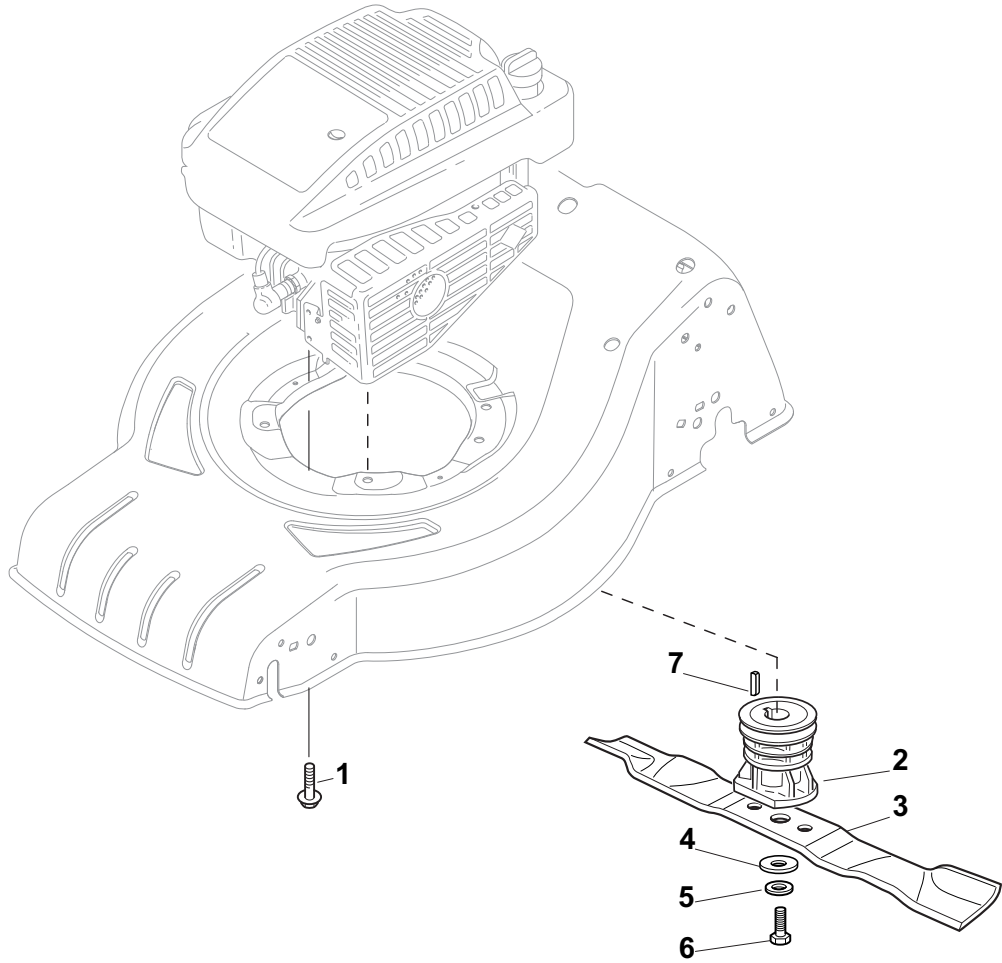

POS	PART. NO	Q.ty	DESCRIPTION	DESCRIZIONE	DESCRIPTION	BESCHREIBUNG	REMARKS
1	112735109/1	1	Screw	Vite	Vis	Schraube	GGP196cc
1	112735108/1	2	Screw	Vite	Vis	Schraube	GGP196cc
1	112735108/1	3	Screw	Vite	Vis	Schraube	B&S-GGP-Honda
1	112691100/0	3	Screw	Vite	Vis	Schraube	B&S E Series
2	122465607/3	1	Hub, Crankshaft Ø 22.2	Mozzo, Albero Motore Ø 22.2	Moyeu, Arbre Moteur Ø 22.2	Halter, Motorwelle Ø 22.2	B&S-GGP
2	122465608/2	1	Hub, Crankshaft Ø 25	Mozzo, Albero Motore Ø 25	Moyeu, Arbre Moteur Ø 25	Halter, Motorwelle Ø 25	Honda
3	81004346/3	1	Blade Standard	Coltello Standard	Lame Standard	Messer Standard	
4	22160400/0	1	Elastic Washer	Disco Elastico	Rondelle Elastique	Elastischescheibe	
5	12523080/0	1	Washer	Rosetta	Rondelle	Scheibe	
6	12735698/0	1	Screw	Vite	Vis	Schraube	
7	12139100/0	1	Feather, Crankshaft Ø 22.2	Linguetta, Albero Motore Ø 22.2	Clavette, Arbre Moteur Ø 22.2	Keil, Motorwelle Ø 22.2	B&S-GGP
7	12139150/0	1	Feather, Crankshaft Ø 25	Linguetta, Albero Motore Ø 25	Clavette, Arbre Moteur Ø 25	Keil, Motorwelle Ø 25	Honda