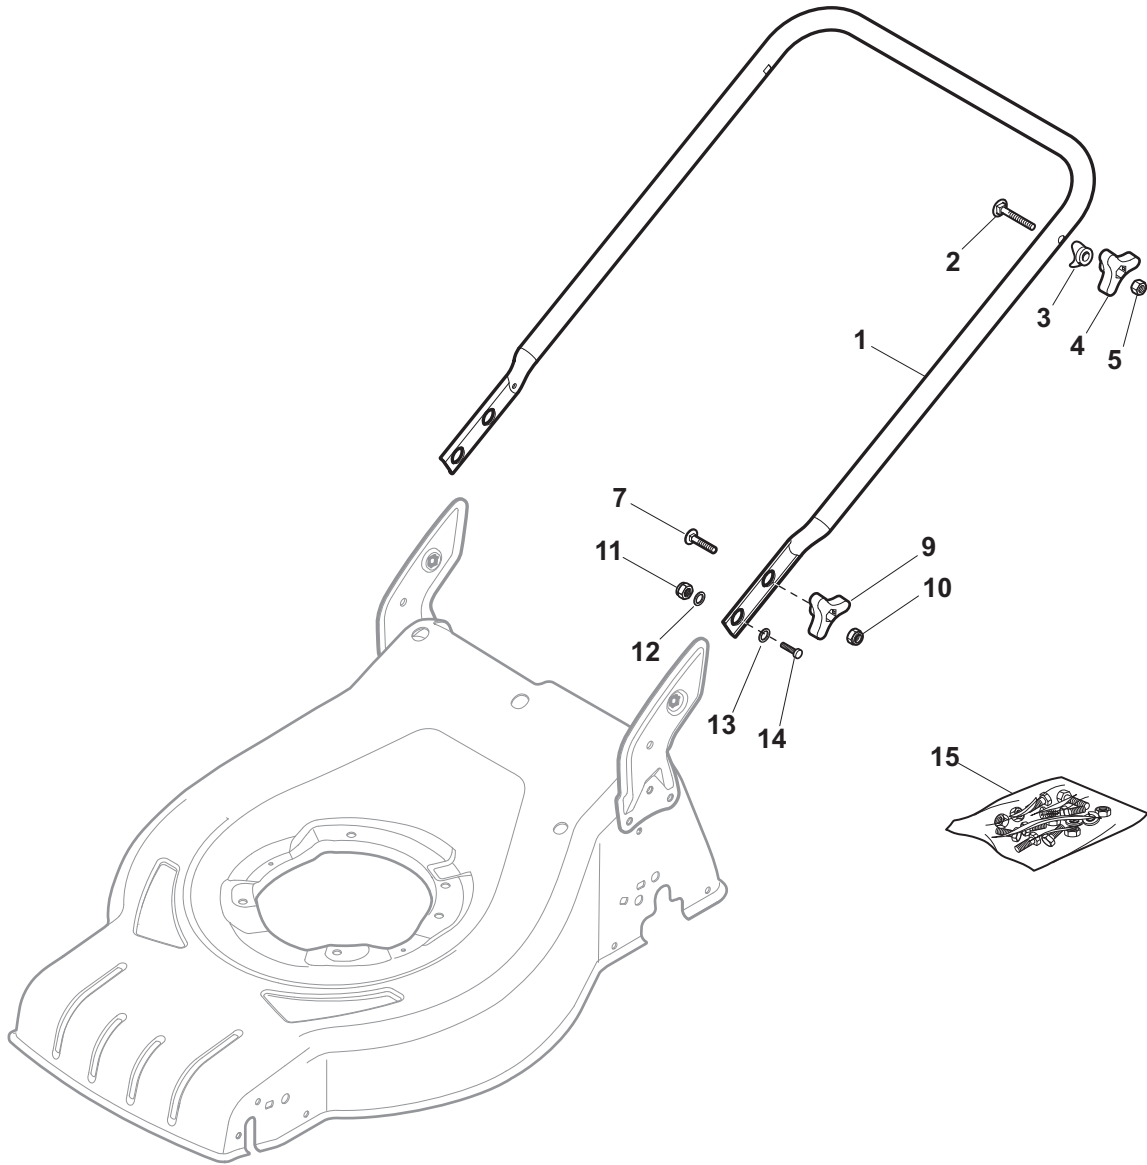

POS	PART. NO	Q.ty	DESCRIPTION	DESCRIZIONE	DESCRIPTION	BESCHREIBUNG	REMARKS
1	381006737/0	1	Handle, Lower Part	Manico, Parte Inf	Manchon, Partie Inferieure	Holm, Unterteil	
2	112819110/0	2	Screw	Vite	Vis	Schraube	
3	122671651/0	2	Washer	Rosetta	Rondelle	Scheibe	
4	22399900/0	2	Knob	Manopolina	Poignée	Griff	Black
4	322399840/0	2	Knob	Manopolina	Poignée	Griff	Yellow
4	322399846/0	2	Knob	Manopolina	Poignée	Griff	Red
5	12293200/0	2	Nut	Dado	Ecrou	Mutter	
7	12818900/0	2	Screw	Vite	Vis	Schraube	
9	22399900/0	2	Knob	Manopolina	Poignée	Griff	Black
9	322399840/0	2	Knob	Manopolina	Poignée	Griff	Yellow
9	322399846/0	2	Knob	Manopolina	Poignée	Griff	Red
10	12293200/0	2	Nut	Dado	Ecrou	Mutter	
11	12155000/0	2	Nut	Dado	Ecrou	Mutter	
12	12521350/0	2	Washer	Rosetta	Rondelle	Scheibe	
13	12369500/0	2	Elastic Washer	Rosetta Elastica	Rondelle Elastique	Elastische Scheibe	
14	12760605/0	2	Screw	Vite	Vis	Schraube	
15	381008691/0	1	Outfit, Screws	Dotazione Viteria	Dotation Visserie	Satz, Schrauben	Black
15	381008692/0	1	Outfit, Screws	Dotazione Viteria	Dotation Visserie	Satz, Schrauben	Yellow
15	381008695/0	1	Outfit, Screws	Dotazione Viteria	Dotation Visserie	Satz, Schrauben	Red