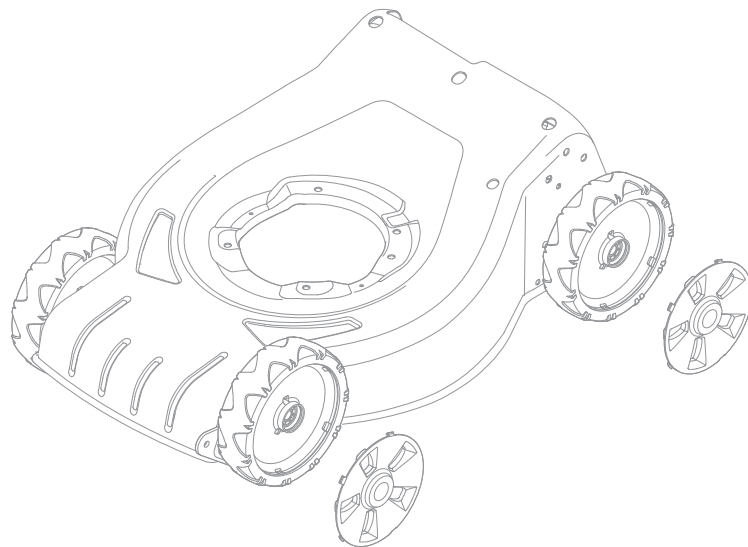

POS	PART. NO	Q.ty	DESCRIPTION	DESCRIZIONE	DESCRIPTION	BESCHREIBUNG	REMARKS
1	381007445/0	2	Wheel Ø 180	Ruota Ø 180	Roue Ø 180	Rad Ø 180	
2	322042064/0	4	Bush	Bussola	Douille	Buchse	
5	381007464/0	2	Wheel Ø 180	Ruota Ø 180	Roue Ø 180	Rad Ø 180	
6	322042064/0	4	Bush	Bussola	Douille	Buchse	
7	112728706/0	6	Screw	Vite	Vis	Schraube	
8	322120116/0	2	Ring Gear	Corona Trasinamento	Couronne	Kranz	

1

2

3

4

5

6

7

8

9