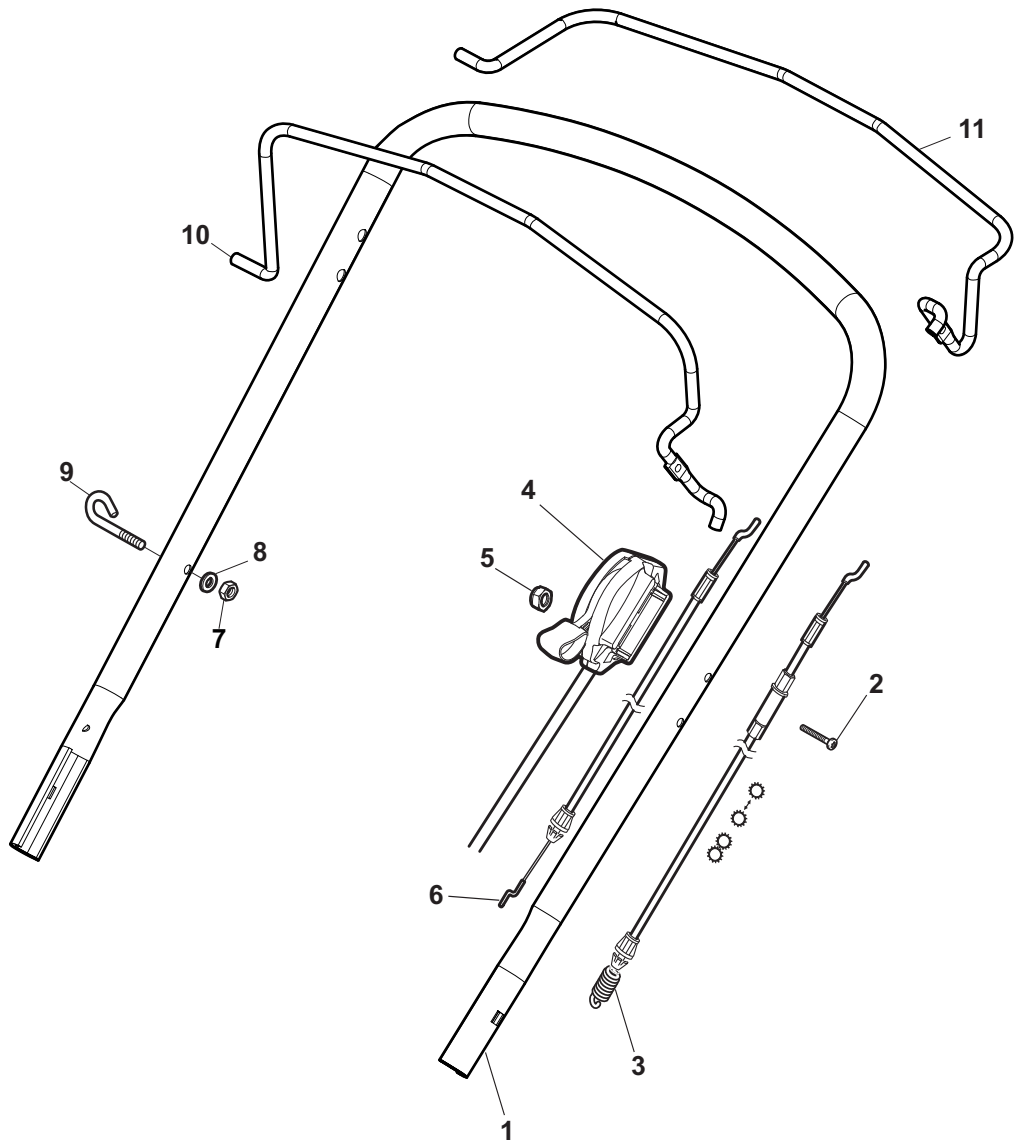

POS	PART. NO	Q.ty	DESCRIPTION	DESCRIZIONE	DESCRIPTION	BESCHREIBUNG	REMARKS
1	381006740/0	1	Handle, Upper Part	Manico, Parte Sup	Mancheron, Partie Superieure	Holm, Oberteil	
2	112727788/0	1	Screw	Vite	Vis	Schraube	
3	381030085/0	1	Cable, Rear Drive	Cavo Comando Trazione	Câble, Commande Traction	Kabel, Antrieb	
4	181005521/0	1	Throttle Cable	Cavo Acceleratore	Cable, Accelérateur	Gashebel Kabel	GGP150cc
4	181005522/0	1	Throttle Cable	Cavo Acceleratore	Cable, Accelérateur	Gashebel Kabel	B&S
4	181005534/0	1	Throttle Cable	Cavo Acceleratore	Cable, Accelérateur	Gashebel Kabel	GGP100cc
4	181005535/0	1	Throttle Cable	Cavo Acceleratore	Cable, Accelérateur	Gashebel Kabel	GGP-Honda
4	181005536/0	1	Throttle Cable	Cavo Acceleratore	Cable, Accelérateur	Gashebel Kabel	B&S E Series
5	112154510/0	1	Nut	Dado	Ecrou	Mutter	
6	181030053/0	1	Cable, Thread Engine Brake	Cavo Freno Motore	Cable Frein Moteur	Kabel, Motorbremse	GGP150cc
6	181030084/0	1	Cable, Thread Engine Brake	Cavo Freno Motore	Cable Frein Moteur	Kabel, Motorbremse	B&S-GGP-Honda
7	112154510/0	1	Nut	Dado	Ecrou	Mutter	
8	112521330/0	1	Washer	Rosetta	Rondelle	Scheibe	
9	122430313/0	1	Guide Spring	Molla Guida	Ressort De Guide	Feder Führer	
10	181003369/0	1	Lever, Engine Brake	Leva Freno Motore	Levier Frein Moteur	Hebel, Motorbremse	
11	181003371/0	1	Lever, Driving	Leva Trazione	Levier Traction	Hebel, Antrieb