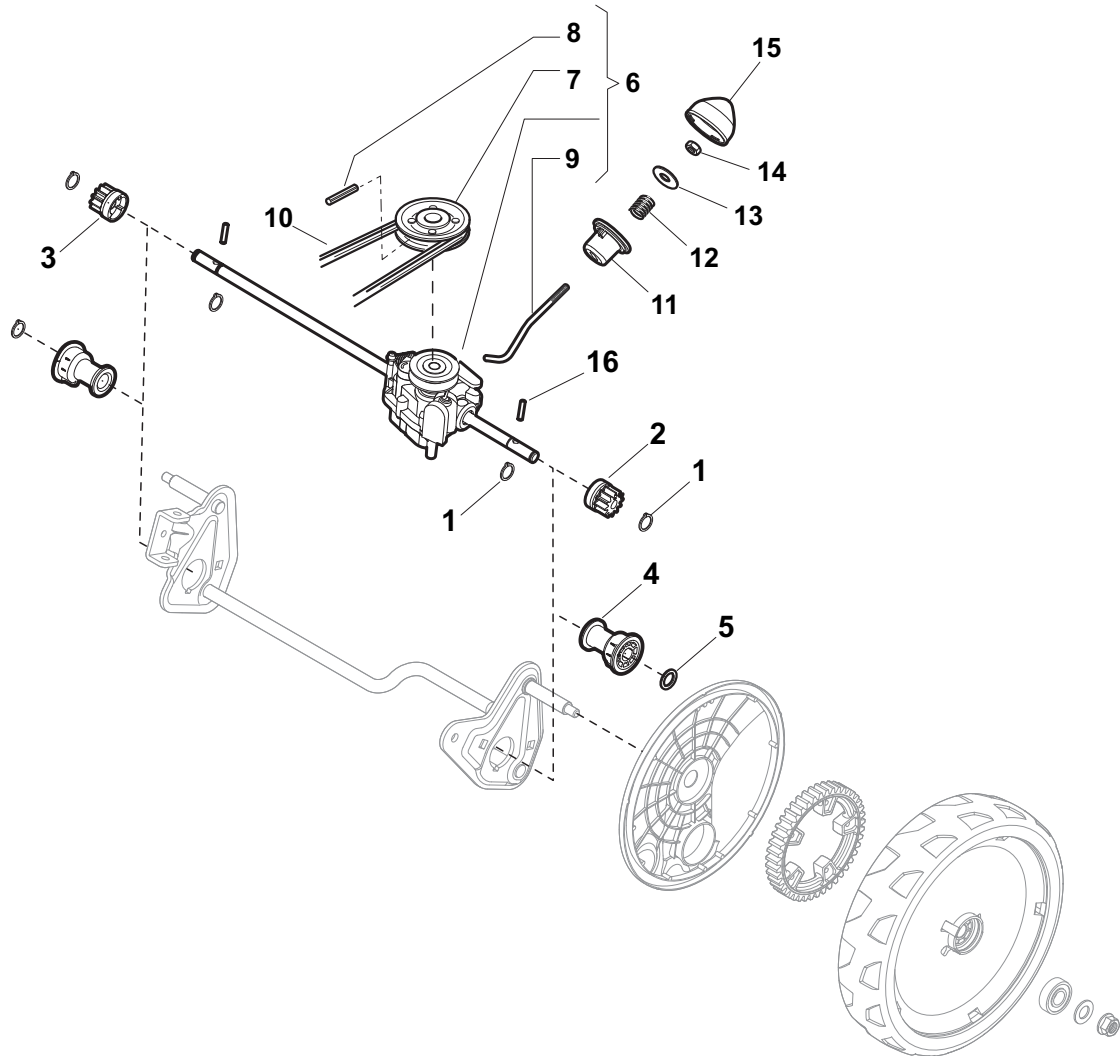

POS	PART. NO	Q.ty	DESCRIPTION	DESCRIZIONE	DESCRIPTION	BESCHREIBUNG	REMARKS
1	12608600/0	4	Seeger	Seeger	Seeger	Seeger	
2	22570120/1	1	Pinion L	Pignone Sx	Pignon G	Ritzel Linkes	
3	22570110/1	1	Pinion R	Pignone Dx	Pignon D	Ritzel Rechtes	
4	322042066/0	2	Bush	Bussola	Douille	Buchse	
5	112521371/0	2	Washer	Rosetta	Rondelle	Scheibe	
6	81003092/0	1	Gear Box	Gruppo Trazione	Groupe Traction	Antrieb	
7	22601904/0	1	Pulley	Puleggia	Poulie	Riemenscheibe	
8	12645700/0	1	Pin	Spina	Goupille	Stift	
9	22033283/0	1	Adjustment Rod	Asta Regolazione	Tige Reglage	Verstellungstange	
10	35063800/0	1	Belt	Cinghia	Courroie	Riemen	
11	22041957/1	1	Bush	Bussola	Douille	Buchse	
12	22450063/0	1	Spring	Molla	Ressort	Feder	
13	22680009/0	1	Washer	Rosetta	Rondelle	Scheibe	
14	12154510/0	1	Nut	Dado	Ecrou	Mutter	
15	22110230/0	1	Cap	Tappo	Bouchon	Gummistopfen	
16	22753000/0	2	Pin	Spina	Goupille	Stift