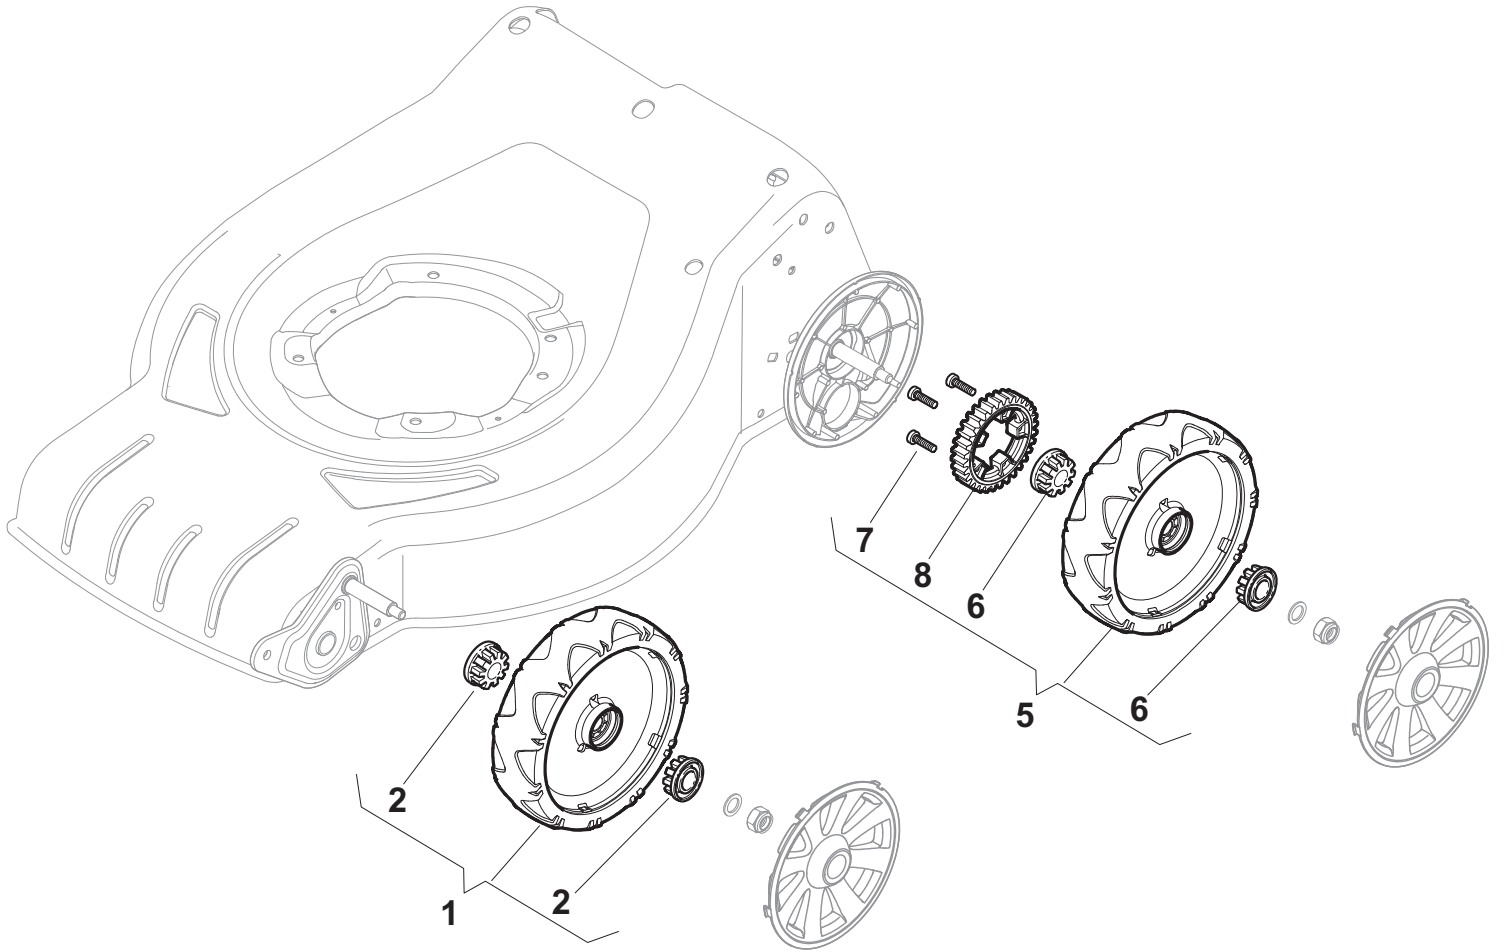

POS	PART. NO	Q.ty	DESCRIPTION	DESCRIZIONE	DESCRIPTION	BESCHREIBUNG	REMARKS
1	381007445/0	2	Wheel Ø 180	Ruota Ø 180	Roue Ø 180	Rad Ø 180	
2	322042064/0	4	Bush	Bussola	Douille	Buchse	
5	381007464/0	2	Wheel Ø 180	Ruota Ø 180	Roue Ø 180	Rad Ø 180	
6	322042064/0	4	Bush	Bussola	Douille	Buchse	
7	112728706/0	6	Screw	Vite	Vis	Schraube	
8	322120116/0	2	Ring Gear	Corona Trasinamento	Couronne	Kranz