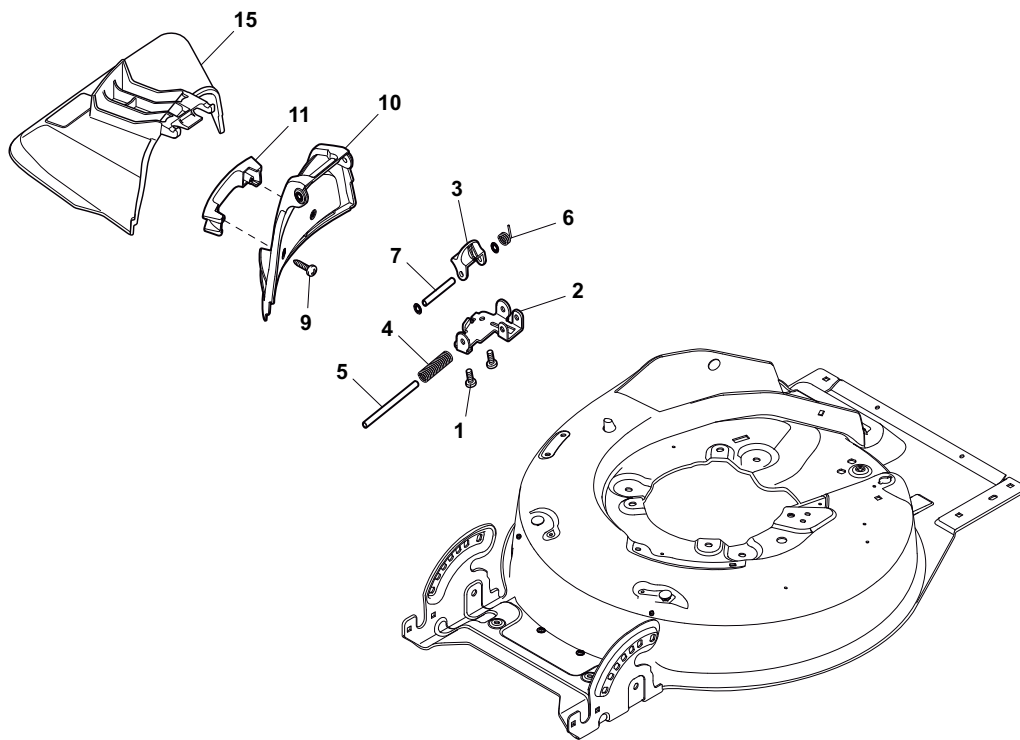

POS	PART. NO	Q.ty	DESCRIPTION	DESCRIZIONE	DESCRIPTION	BESCHREIBUNG	REMARKS
1	112727803/0	2	Screw	Vite	Vis	Schraube	
2	322806635/1	1	Fulcrum Pin	Fulcro	Point D'Appui	Gelenkpunkt	
3	322783010/1	1	Button	Pulsante	Poussoir	Druckknopf	
4	122450456/0	1	Spring	Molla	Ressort	Feder	
5	122517864/0	1	Pin	Perno	Pivot	Bolzen	
6	122450457/0	1	Spring	Molla	Ressort	Feder	
7	122517866/0	1	Pin	Perno	Pivot	Bolzen	
9	112728706/0	2	Screw	Vite	Vis	Schraube	
10	322600200/0	1	Ejection Guard	Protezione Uscita	Protection Sortie	Auswurfschutz	
11	322393633/0	1	Handle	Maniglia	Poignee	Griff	
15	322108289/0	1	Ejection Guard	Protezione Uscita	Protection Sortie	Auswurfschutz