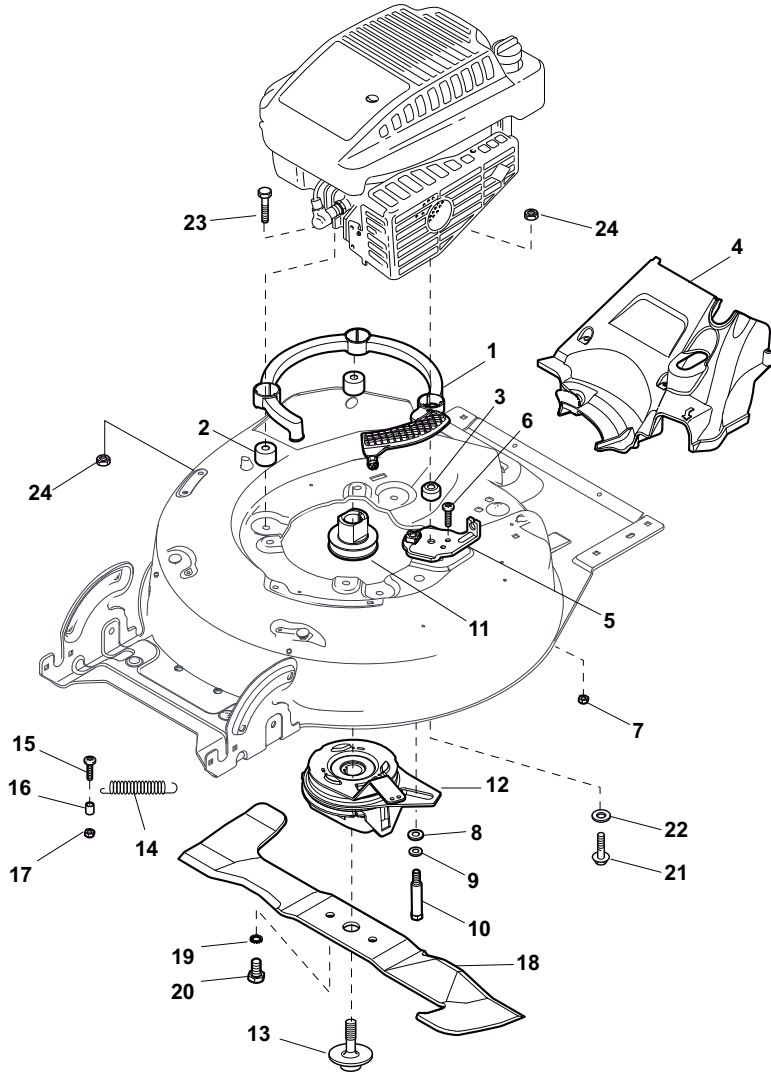

POS	PART. NO	Q.ty	DESCRIPTION	DESCRIZIONE	DESCRIPTION	BESCHREIBUNG	REMARKS
1	322170962/0	1	Protection	Protezione	Protection	Schutz	
2	22170835/0	2	Spacer	Distanziale	Entretoise	Distanzring	
3	122170836/1	1	Spacer	Distanziale	Entretoise	Distanzring	
4	322060235/0	1	Protection	Carter	Protection	Schutz	
5	381545329/0	1	Support	Supporto	Support	Halter	
6	112727802/0	1	Screw	Vite	Vis	Schraube	
7	12154510/0	1	Nut	Dado	Ecrou	Mutter	
8	22671653/0	1	Washer	Rosetta	Rondelle	Scheibe	
9	12540060/0	1	Washer	Rondella	Rondelle	Scheibe	
10	122534127/0	1	Pin	Piolo	Bondon	Dübel	
11	122601922/0	1	Pulley, Crankshaft Ø 22.2	Puleggia, Albero Motore Ø 22.2	Poulie, Arbre Moteur Ø 22.2	Scheibe, Motorwelle Ø 22.2	GGP - B&S
11	122601923/0	1	Pulley, Crankshaft Ø 25	Puleggia, Albero Motore Ø 25	Poulie, Arbre Moteur Ø 25	Scheibe, Motorwelle Ø 25	Honda
12	118399051/0	1	Mechanical Clutch	Ass. Frizione Meccanica	Embrayage Mecanique	Mechanische Kupplung	
13	12735460/0	1	Screw	Vite	Vis	Schraube	
14	122446188/0	1	Spring	Molla	Ressort	Feder	
15	112727801/0	1	Screw	Vite	Vis	Schraube	
16	122170846/0	1	Spacer	Distanziale	Entretoise	Distanzring	
17	12154510/0	1	Nut	Dado	Ecrou	Mutter	
18	181004455/0	1	Blade	Coltello	Lame	Messer	
19	12540060/0	2	Washer	Rondella	Rondelle	Scheibe	
20	12794110/0	2	Screw	Vite	Vis	Schraube	
21	12692050/0	1	Screw	Vite	Vis	Schraube	
22	12521350/0	1	Washer	Rosetta	Rondelle	Scheibe	
23	12691700/0	2	Screw	Vite	Vis	Schraube	
24	12154210/0	3	Nut	Dado	Ecrou	Mutter