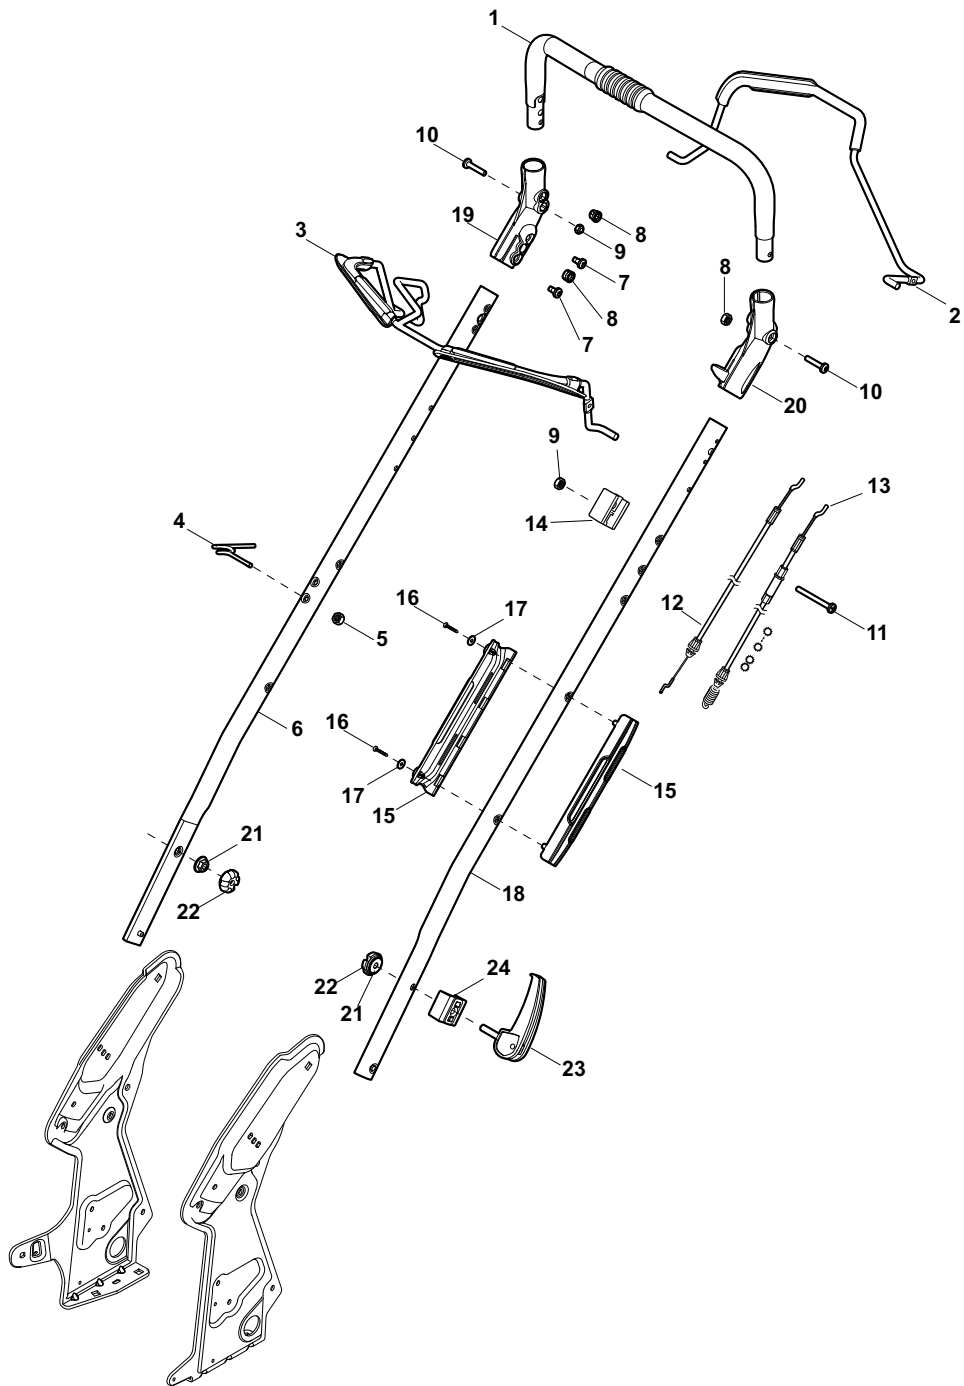

POS	PART. NO	Q.ty	DESCRIPTION	DESCRIZIONE	DESCRIPTION	BESCHREIBUNG	REMARKS
1	381006670/2	1	Handgrip	Impugnatura Manico	Poignée	Handgriff	
2	381003349/0	1	Lever, Driving	Leva Trazione	Levier Traction	Hebel, Antrieb	
3	381003344/0	1	Lever, Engine Brake	Leva Freno Motore	Levier Frein Moteur	Hebel, Motorbremse	
4	22430309/0	1	Guide Spring	Molla Guida	Ressort De Guide	Feder Führer	
5	12154330/0	1	Nut	Dado	Ecrou	Mutter	
6	381006895/0	1	Handle Black, R	Manico Nero, Parte Dx	Mancheron Noire, D	Holm Schwarz, Rechte	
6	381006821/0	1	Handle Grey, R	Manico Grigio, Parte Dx	Mancheron Gris, D	Holm Grau, Rechte	
7	112735662/1	4	Screw	Vite	Vis	Schraube	
8	322041967/1	4	Bush	Bussola	Douille	Buchse	
9	12154510/0	3	Nut	Dado	Ecrou	Mutter	
10	112728721/0	2	Screw	Vite	Vis	Schraube	
11	12727784/0	1	Screw	Vite	Vis	Schraube	
12	181030066/0	1	Cable, Thread Eng. Brake	Cavo Freno Motore	Cable Frein Moteur	Kabel, Motorbremse	
13	381030068/0	1	Cable, Rear Drive	Cavo Comando Trazione	Câble, Commande Traction	Kabel, Antrieb	
14	322551639/0	1	Plate	Piastrina	Plaquette	Plättchen	
15	322806644/0	1	Protection	Protezione	Protection	Schutz	
16	12727812/0	2	Screw	Vite	Vis	Schraube	
17	112523000/1	2	Washer	Rosetta	Rondelle	Scheibe	
18	381006897/0	1	Handle Black, L	Manico Nero, Sx	Mancheron Noire, G	Holm Schwarz, Linke	
18	381006823/0	1	Handle Grey, L	Manico Grigio, Sx	Mancheron Gris, G	Holm Grau, Linke	
19	322488301/0	1	Support	Supporto	Support	Halter	
20	322488303/0	1	Support	Supporto	Support	Halter	
21	112154220/0	2	Nut	Dado	Ecrou	Mutter	
22	322399835/0	2	Knob	Manopolina	Poignée	Griff	
23	381003253/0	2	Handle	Maniglia	Poignee	Griff	
24	322680017/0	2	Support	Supporto	Support	Halter