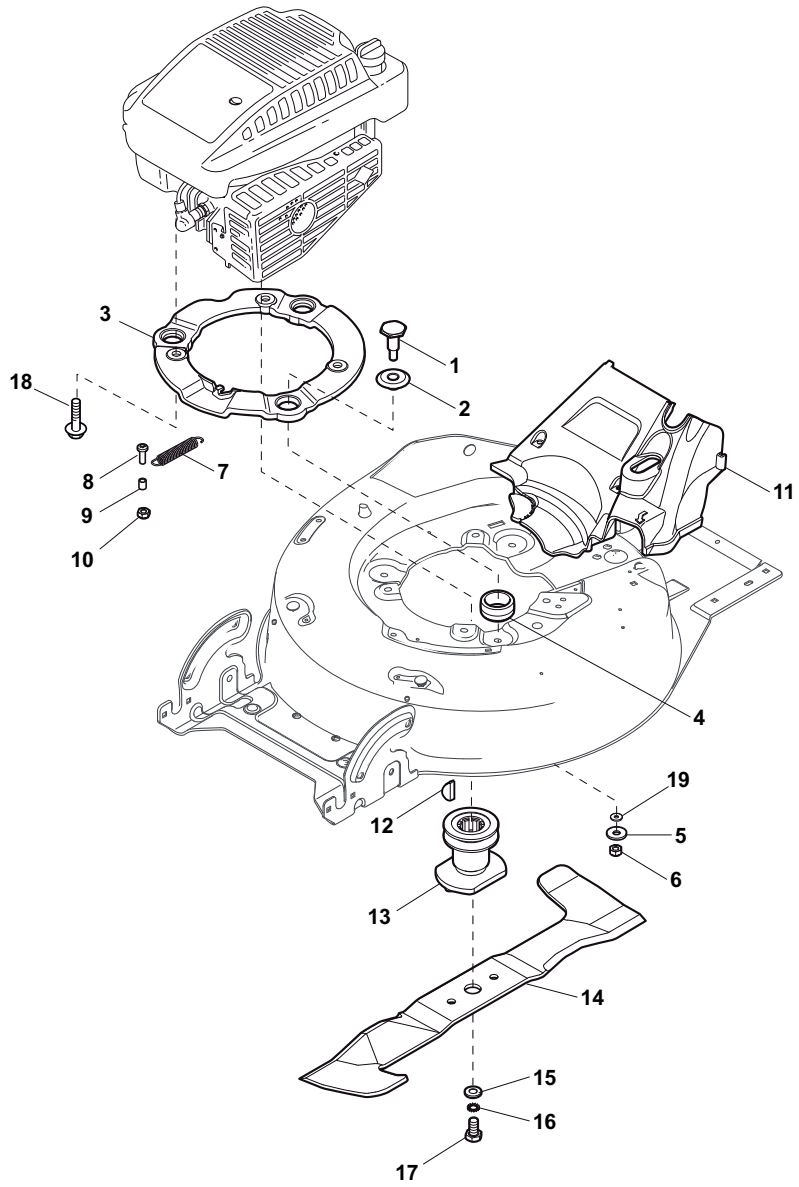

POS	PART. NO	Q.ty	DESCRIPTION	DESCRIZIONE	DESCRIPTION	BESCHREIBUNG	REMARKS
1	122519816/0	3	Pin	Perno	Pivot	Bolzen	
2	22672201/0	3	Washer	Rondella	Rondelle	Scheibe	
3	322207226/0	1	Flange	Flangia	Bride	Flansch	
4	322250014/0	3	Grommet	Gommino	Caoutchouc	Gummi	
5	122170850/0	3	Spacer	Distanziale	Entretoise	Distanzring	
6	12155000/0	3	Nut	Dado	Ecrou	Mutter	
7	122450461/0	1	Spring	Molla	Ressort	Feder	
8	112727801/0	1	Screw	Vite	Vis	Schraube	
9	122170846/0	1	Spacer	Distanziale	Entretoise	Distanzring	
10	12154510/0	1	Nut	Dado	Ecrou	Mutter	
11	322060234/0	1	Protection	Carter	Protection	Schutz	
12	12139100/0	1	Feather, Crankshaft Ø 22.2	Linguetta, Albero Motore Ø 22.2	Clavette, Arbre Moteur Ø 22.2	Keil, Motorwelle Ø 22.2	GGP - B&S
12	12139150/0	1	Feather, Crankshaft Ø 25	Linguetta, Albero Motore Ø 25	Clavette, Arbre Moteur Ø 25	Keil, Motorwelle Ø 25	Honda
13	122465638/1	1	Hub With Pulley, Crankshaft Ø 22	Mozzo Con Puleggia, Albero Motore Ø 22	Moyeu Avec Poulie, Arbre Moteur Ø 22	Nabe Mit Scheibe, Motorwelle Ø 22	GGP - B&S
13	122465639/1	1	Hub With Pulley, Crankshaft Ø 25	Mozzo Con Puleggia, Albero Motore Ø 25	Moyeu Avec Poulie, Arbre Moteur Ø 25	Nabe Mit Scheibe, Motorwelle Ø 25	Honda
14	181004454/0	1	Blade	Coltello	Lame	Messer	
15	22160400/0	1	Elastic Washer	Disco Elastico	Rondelle Elastique	Elastischescheibe	
16	12523080/0	1	Washer	Rosetta	Rondelle	Scheibe	
17	12736815/0	1	Screw	Vite	Vis	Schraube	
18	112735108/1	3	Screw	Vite	Vis	Schraube