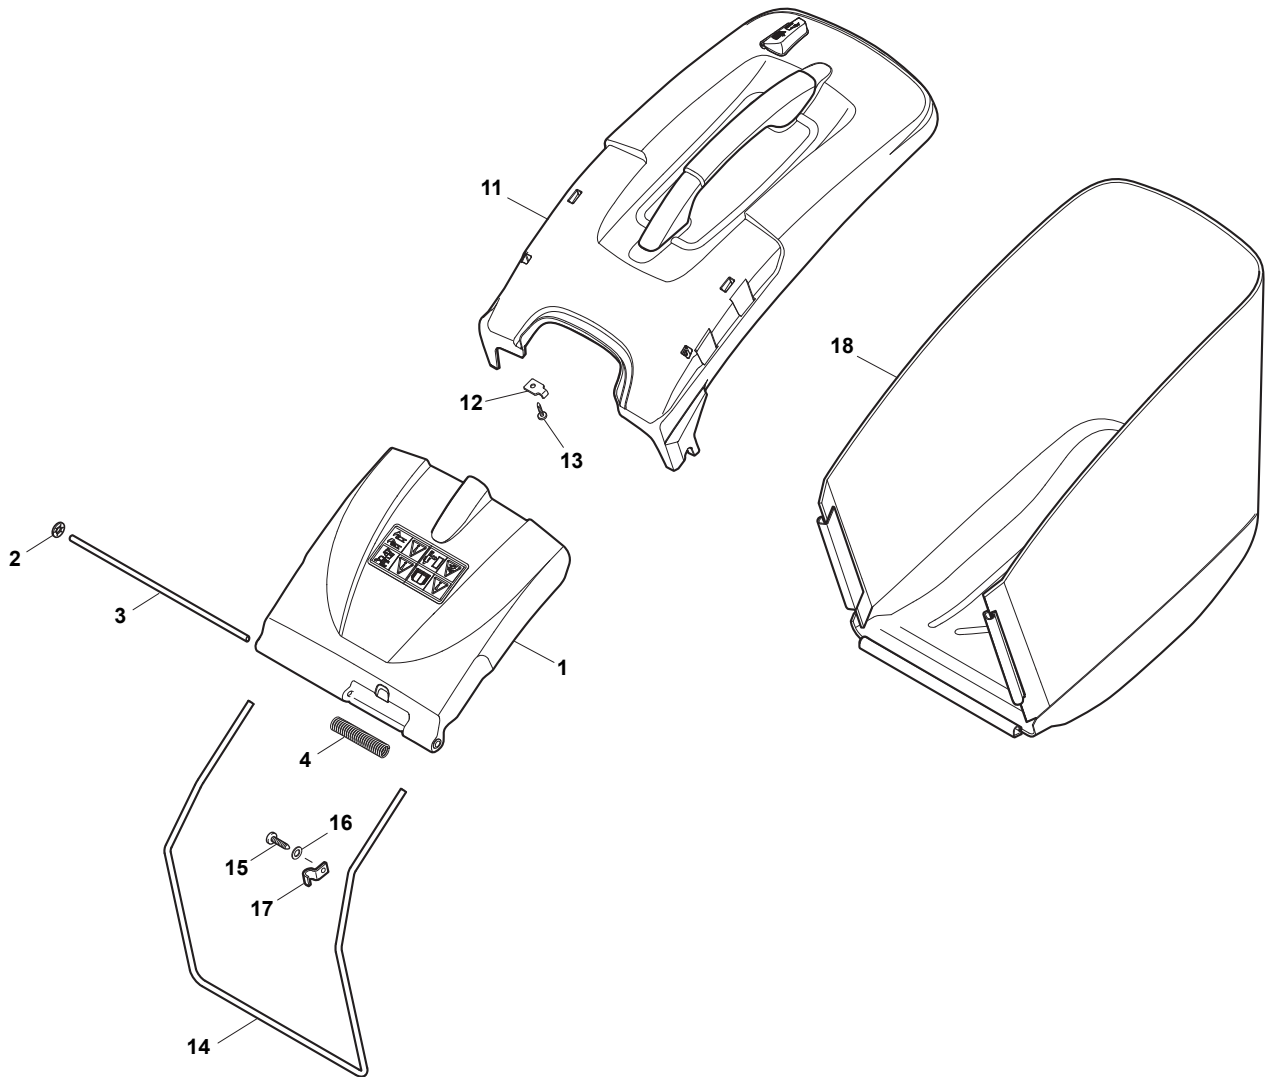

POS	PART. NO	Q.ty	DESCRIPTION	DESCRIZIONE	DESCRIPTION	BESCHREIBUNG	REMARKS
1	322600180/3	1	Stone-Guard	Parasassi	Pare-Pierres	Prallblech	
2	12604899/0	2	Crown Fastener	Fissatore A Corona	Fixateur A Couronne	Kronescheibe	
3	122517863/0	1	Pin	Perno	Pivot	Bolzen	
4	122450455/1	1	Spring	Molla	Ressort	Feder	
11	381486007/0	1	Grass-Box, Upper	Sacco, Parte Sup	Sac, Partie	Korb, Oberteil	
12	322545159/0	2	Plate	Piastrina	Plaquette	Plättchen	
13	12728689/0	2	Screw	Vite	Vis	Schraube	
14	122608542/0	1	Stiffening Lower	Rinforzo Inf	Réinforcement Inf	Verstärkung Untere	
15	12728689/0	2	Screw	Vite	Vis	Schraube	
16	12521320/0	2	Washer	Rosetta	Rondelle	Scheibe	
17	325774220/0	2	Plate	Piastrina	Plaquette	Plättchen	
18	181002298/1	1	Box, Fabric	Sacco, Tela	Sac, Toile	Sack, Tuck	STD
18	181002303/2	1	Box, Fabric	Sacco, Tela	Sac, Toile	Sack, Tuck	Castelgarden
18	181002302/2	1	Box, Fabric	Sacco, Tela	Sac, Toile	Sack, Tuck	Stiga