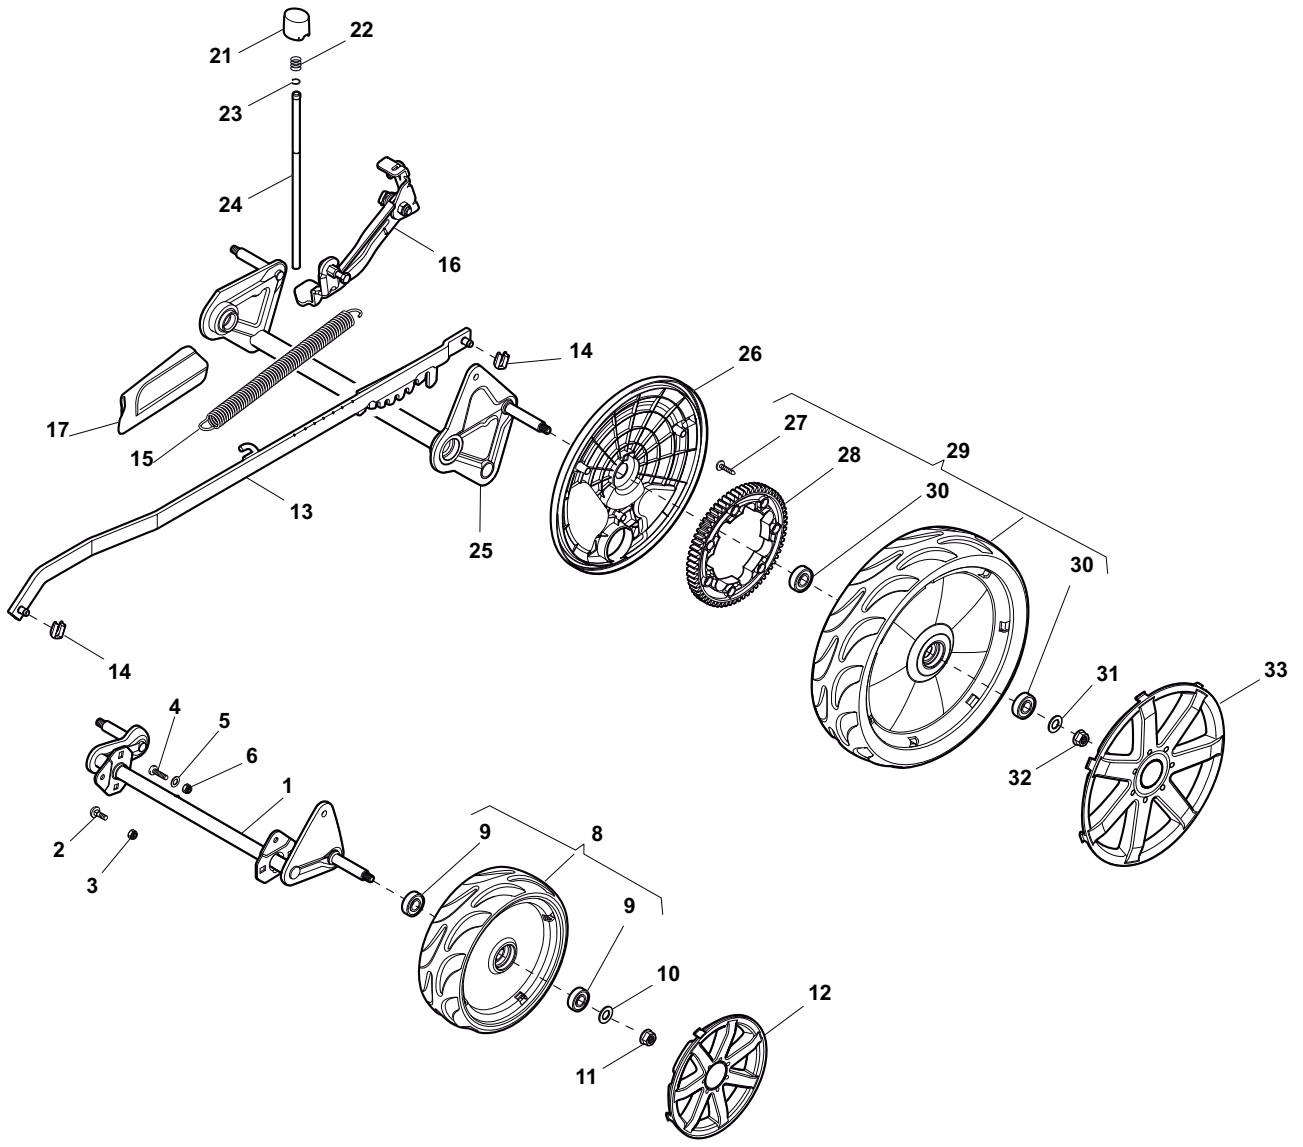

POS	PART. NO	Q.ty	DESCRIPTION	DESCRIZIONE	DESCRIPTION	BESCHREIBUNG	REMARKS
1	381302801/0	1	Axle, Front Wheels	Asse Ruote Anteriori	Axe Roues Avant	Achse, Vorderrad	
2	12815205/0	4	Screw	Vite	Vis	Schraube	
3	12154510/0	4	Nut	Dado	Ecrou	Mutter	
4	112727799/0	2	Screw	Vite	Vis	Schraube	
5	12523040/0	2	Washer	Rosetta	Rondelle	Scheibe	
6	12154510/0	2	Nut	Dado	Ecrou	Mutter	
8	381007394/1	2	Wheel Ø 210	Ruota Ø 210	Roue Ø 210	Rad Ø 210	
9	19216035/0	4	Bearing	Cuscinetto	Coussinet	Lager	
10	12521350/0	2	Washer	Rosetta	Rondelle	Scheibe	
11	12155000/0	2	Nut	Dado	Ecrou	Mutter	
12	322110597/0	2	Hub Cap	Coprizzo	Couvre-Moyeu	Radkappe	
13	381002035/0	1	Rod, Height Adjustment	Asta Comando Regol. Altezza	Tige Commande Reglage Hauteur	Stange, Höheverstellung	
14	112436051/0	2	Plate	Piastrina	Plaquette	Plättchen	
15	122450459/1	1	Spring	Molla	Ressort	Feder	
16	381003337/1	1	Lever, Height Adjustment	Leva Regolazione Altezza	Levier, Reglage Hauteur	Hebel, Höheverstellung	
17	322570202/0	1	Cover	Copertura	Couvre	Kappe	
21	322602012/1	1	Button	Pulsante	Poussoir	Druckknopf	
22	122450462/0	1	Spring	Molla	Ressort	Feder	
23	12000930/0	1	Snap Ring	Anello Elastico	Anneau Ressort	Sprengring	
24	122033351/1	1	Rod	Astina	Tige	Stange	
25	381002899/0	1	Axle, Rear Wheels	Asse Ruote Posteriori	Axe Roues Arriere	Achse, Hinterrad	
26	322600179/0	2	Protection, Wheel	Prot. Ruote	Protection Roue	Schütz	
27	12728691/0	6	Screw	Vite	Vis	Schraube	
28	322120113/0	2	Ring Gear	Corona Trascinamento	Couronne	Kranz	
29	381007398/1	2	Wheel Ø 300	Ruota Ø 300	Roue Ø 300	Rad Ø 300	
30	19216035/0	4	Bearing	Cuscinetto	Coussinet	Lager	
31	12521350/0	2	Washer	Rosetta	Rondelle	Scheibe	
32	12155000/0	2	Nut	Dado	Ecrou	Mutter	
33	322110599/0	2	Hub Cap	Coprizzo	Couvre-Moyeu	Radkappe