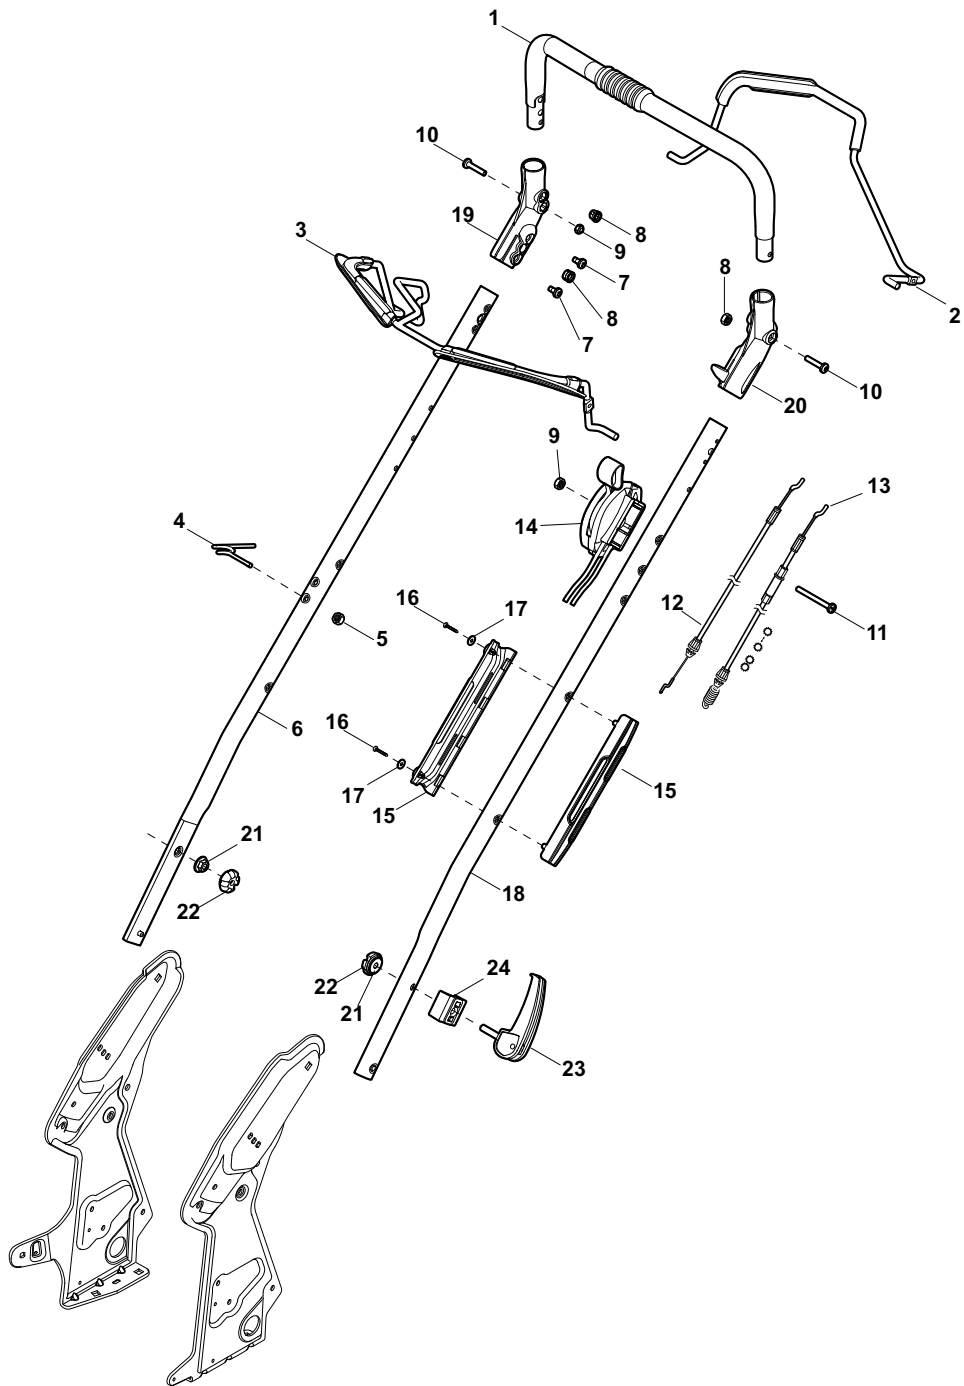

POS	PART. NO	Q.ty	DESCRIPTION	DESCRIZIONE	DESCRIPTION	BESCHREIBUNG	REMARKS
1	381006670/2	1	Handgrip	Impugnatura Manico	Poignée	Handgriff	
2	381003349/0	1	Lever, Driving	Leva Trazione	Levier Traction	Hebel, Antrieb	
3	381003344/0	1	Lever, Engine Brake	Leva Freno Motore	Levier Frein Moteur	Hebel, Motorbremse	
4	22430309/0	1	Guide Spring	Molla Guida	Ressort De Guide	Feder Führer	
5	12154330/0	1	Nut	Dado	Ecrou	Mutter	
6	381006895/0	1	Handle Black, R	Manico Nero, Parte Dx	Mancheron Noire, D	Holm Schwarz, Rechte	
6	381006821/0	1	Handle Grey, R	Manico Grigio, Parte Dx	Mancheron Gris, D	Holm Grau, Rechte	
7	112735662/1	4	Screw	Vite	Vis	Schraube	
8	322041967/1	4	Bush	Bussola	Douille	Buchse	
9	12154510/0	3	Nut	Dado	Ecrou	Mutter	
10	112728721/0	2	Screw	Vite	Vis	Schraube	
11	12727786/0	1	Screw	Vite	Vis	Schraube	
12	181030065/0	1	Cable, Thread Eng. Brake	Cavo Freno Motore	Cable Frein Moteur	Kabel, Motorbremse	
13	381030067/0	1	Cable, Rear Drive	Cavo Comando Trazione	Câble, Commande Traction	Kabel, Antrieb	
14	181005507/0	1	Throttle Cable	Cavo Acceleratore	Cable, Accelérateur	Gashebel Kabel	GGP
14	181005508/0	1	Throttle Cable	Cavo Acceleratore	Cable, Accelérateur	Gashebel Kabel	B&S
15	322806644/0	1	Protection	Protezione	Protection	Schutz	
16	12727812/0	2	Screw	Vite	Vis	Schraube	
17	112523000/1	2	Washer	Rosetta	Rondelle	Scheibe	
18	381006897/0	1	Handle Black, L	Manico Nero, Sx	Mancheron Noire, G	Holm Schwarz, Linke	
18	381006823/0	1	Handle Grey, L	Manico Grigio, Sx	Mancheron Gris, G	Holm Grau, Linke	
19	322488301/0	1	Support	Supporto	Support	Halter	
20	322488303/0	1	Support	Supporto	Support	Halter	
21	112154220/0	2	Nut	Dado	Ecrou	Mutter	
22	322399835/0	2	Knob	Manopolina	Poignée	Griff	
23	381003253/0	2	Handle	Maniglia	Poignée	Griff	
24	322680017/0	2	Support	Supporto	Support	Halter