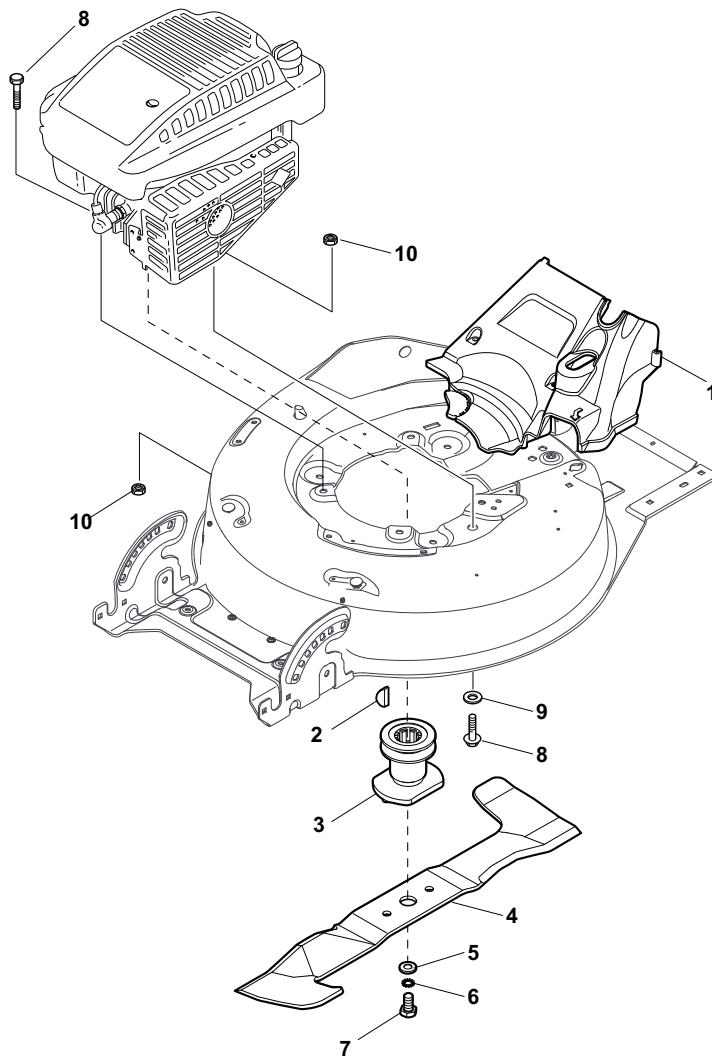

POS	PART. NO	Q.ty	DESCRIPTION	DESCRIZIONE	DESCRIPTION	BESCHREIBUNG	REMARKS
1	322060234/0	1	Protection	Carter	Protection	Schutz	
2	12139100/0	1	Feather, Crankshaft Ø 22.2	Linguetta, Albero Motore Ø 22.2	Clavette, Arbre Moteur Ø 22.2	Keil, Motorwelle Ø 22.2	GGP - B&S
2	12139150/0	1	Feather, Crankshaft Ø 25	Linguetta, Albero Motore Ø 25	Clavette, Arbre Moteur Ø 25	Keil, Motorwelle Ø 25	Honda
3	122465607/3	1	Hub With Pulley, Crankshaft Ø 22	Mozzo Con Puleggia, Albero Motore Ø 22	Moyeu Avec Poulie, Arbre Moteur Ø 22	Nabe Mit Scheibe, Motorwelle Ø 22	GGP - B&S
3	122465608/2	1	Hub With Pulley, Crankshaft Ø 25	Mozzo Con Puleggia, Albero Motore Ø 25	Moyeu Avec Poulie, Arbre Moteur Ø 25	Nabe Mit Scheibe, Motorwelle Ø 25	Honda
4	181004453/0	1	Blade Standard	Coltello Standard	Lame Standard	Messer Standard	
5	22160400/0	1	Elastic Washer	Disco Elastico	Rondelle Elastique	Elastischescheibe	
6	12523080/0	1	Washer	Rosetta	Rondelle	Scheibe	
7	12735698/0	1	Screw	Vite	Vis	Schraube	
8	12691100/0	1	Screw	Vite	Vis	Schraube	B&S 675
8	12691100/0	2	Screw	Vite	Vis	Schraube	B&S 675
8	12691800/0	3	Screw	Vite	Vis	Schraube	B&S 625-750
8	12691100/0	3	Screw	Vite	Vis	Schraube	GGP
8	12691800/0	3	Screw	Vite	Vis	Schraube	Honda
9	12521350/0	1	Washer	Rosetta	Rondelle	Scheibe	
10	12154210/0	3	Nut	Dado	Ecrou	Mutter