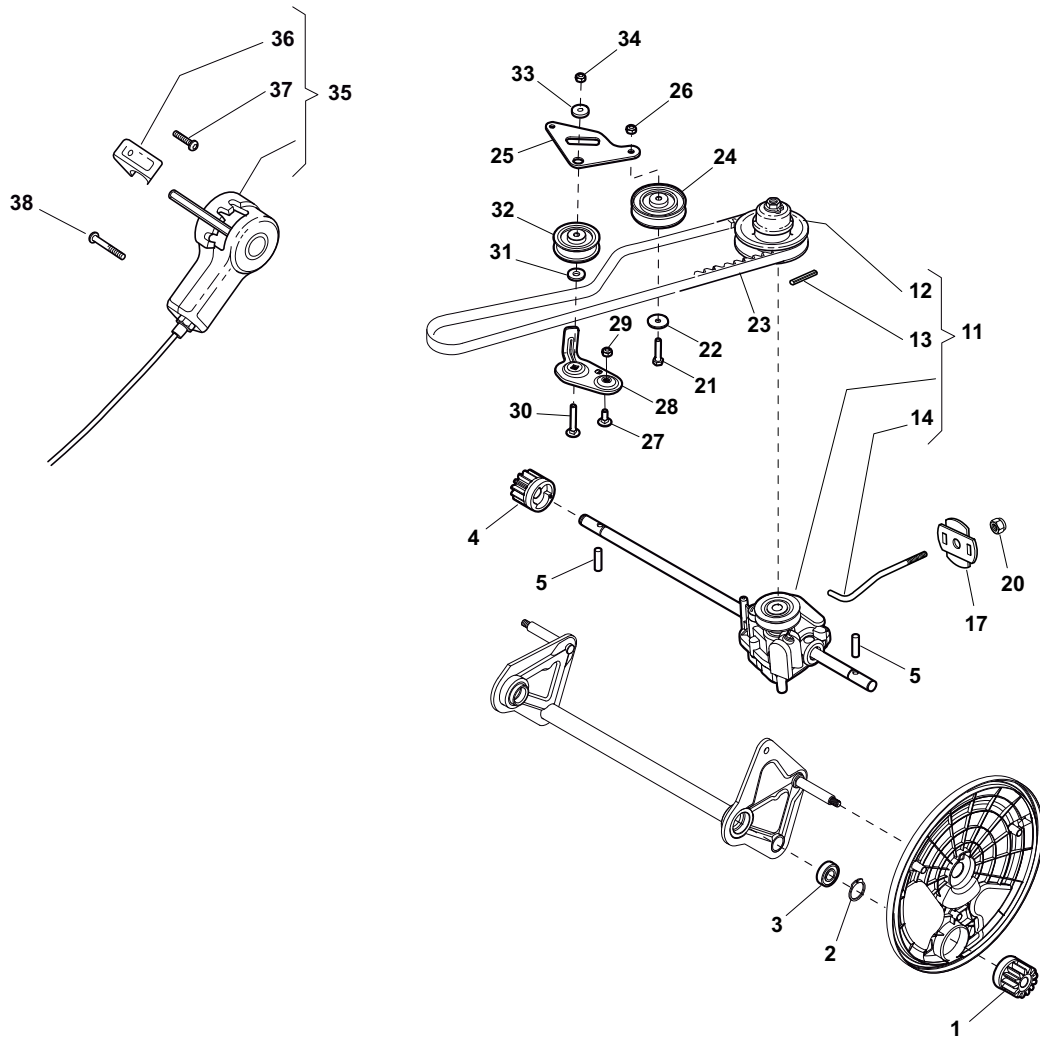

POS	PART. NO	Q.ty	DESCRIPTION	DESCRIZIONE	DESCRIPTION	BESCHREIBUNG	REMARKS
1	122570132/0	1	Pinion L	Pignone Sx	Pignon G	Ritzel Linkes	
2	12608600/0	4	Seeger	Seeger	Seeger	Seeger	
3	19216035/0	2	Bearing	Cuscinetto	Coussinet	Lager	
4	122570131/0	1	Pinion R	Pignone Dx	Pignon D	Ritzel Rechtes	
5	22753000/0	2	Pin	Spina	Goupille	Stift	
11	181003107/0	1	Gear Box	Gruppo Trazione	Groupe Traction	Antrieb	
12	122601925/0	1	Pulley	Puleggia	Poulie	Riemenscheibe	
13	12645700/0	1	Pin	Spina	Goupille	Stift	
14	122033298/0	1	Adjustment Rod	Asta Regolazione	Tige Reglage	Verstellungstange	
16	22753000/0	2	Pin	Spina	Goupille	Stift	
17	22675113/0	2	Washer	Rosetta	Rondelle	Scheibe	
20	12154510/0	1	Nut	Dado	Ecrou	Mutter	
21	12674550/0	1	Screw	Vite	Vis	Schraube	
22	12523050/0	1	Washer	Rosetta	Rondelle	Scheibe	
23	135064386/0	1	Belt	Cinghia	Courroie	Riemen	
24	22601914/0	1	Pulley	Puleggia	Poulie	Riemenscheibe	
25	322322835/0	1	Lever	Leva	Levier	Hebel	
26	12154510/0	1	Nut	Dado	Ecrou	Mutter	
27	12815205/0	1	Screw	Vite	Vis	Schraube	
28	322806637/1	1	Support	Supporto	Support	Halter	
29	12154510/0	1	Nut	Dado	Ecrou	Mutter	
30	12815240/0	1	Screw	Vite	Vis	Schraube	
31	22671653/0	1	Washer	Rosetta	Rondelle	Scheibe	
32	22601915/0	1	Pulley	Puleggia	Poulie	Riemenscheibe	
33	22671656/0	1	Washer	Rosetta	Rondelle	Scheibe	
34	12154510/0	1	Nut	Dado	Ecrou	Mutter	
35	381007189/0	1	Cable, Speed Drive Control	Cavo Comando Marce	Cable, Comm. Changement Vitesse	Kabel, Gängeschaltun	
36	322399820/0	1	Knob	Manopolina	Poignée	Griff	
37	12728300/0	2	Screw	Vite	Vis	Schraube	
38	112728536/0	2	Screw	Vite	Vis	Schraube