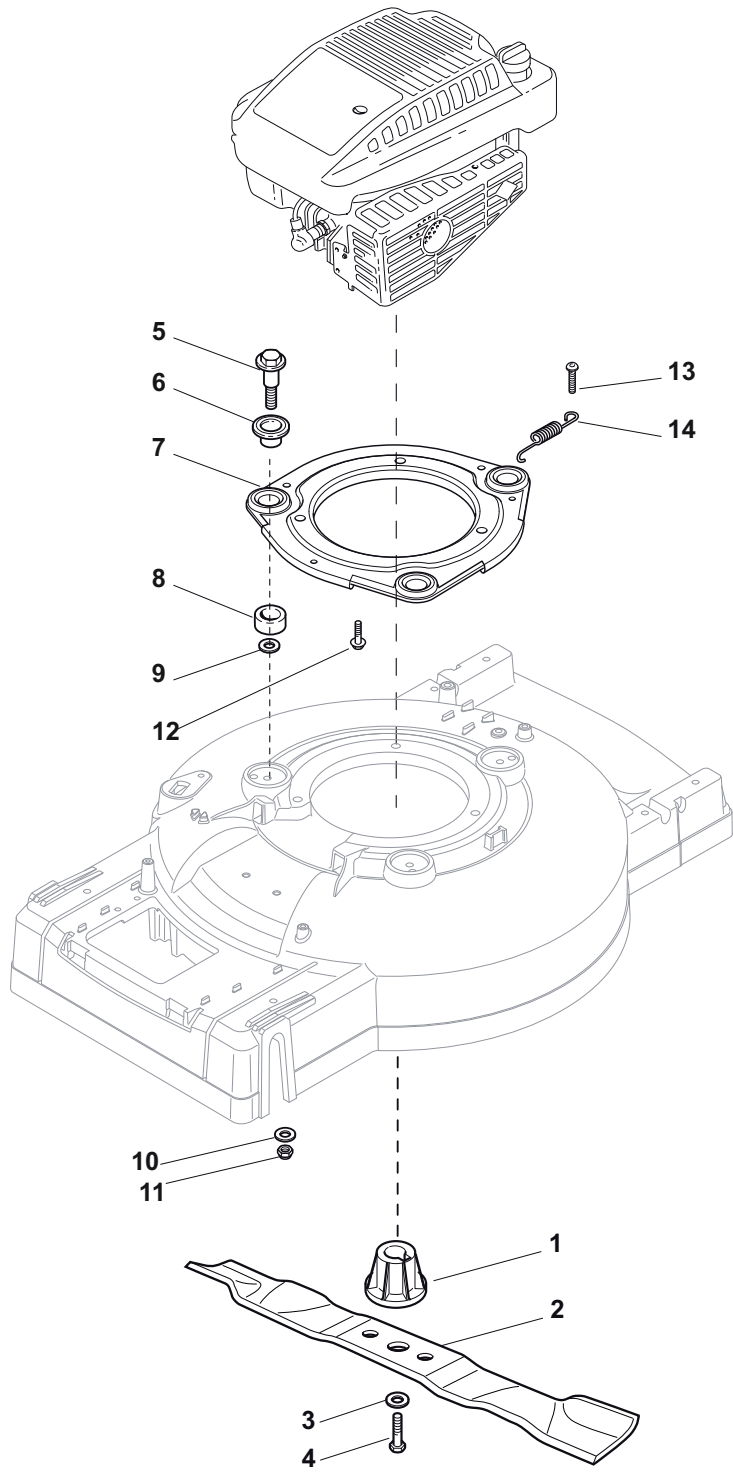

POS	PART. NO	Q.ty	DESCRIPTION	DESCRIZIONE	DESCRIPTION	BESCHREIBUNG	REMARKS
1	122465623/0	1	Hub, Crankshaft Ø 22.2	Mozzo, Albero Motore Ø 22.2	Moyeu, Arbre Moteur Ø 22.2	Nabe, Motorwelle Ø 22.2	
2	181004138/0	1	Blade	Coltello	Lame	Messer	
3	112530140/0	1	Washer	Rosetta	Rondelle	Scheibe	
4	112736850/0	1	Screw	Vite	Vis	Schraube	
5	112691800/0	3	Screw	Vite	Vis	Schraube	
6	122170835/0	3	Spacer	Distanziale	Entretoise	Distanzring	
7	112521350/0	3	Washer	Rosetta	Rondelle	Scheibe	
8	112155000/0	3	Nut	Dado	Ecrou	Mutter	
9	322820057/0	2	Cap Black	Tappo Nero	Bouchon Noir	Gummistopfen Schwarz	
10	112604899/0	2	Crown Fastener	Fissatore A Corona	Fixateur A Couronne	Kronescheibe	

POS	PART. NO	Q.ty	DESCRIPTION	DESCRIZIONE	DESCRIPTION	BESCHREIBUNG	REMARKS
1	122465623/0	1	Hub, Crankshaft Ø 22.2	Mozzo, Albero Motore Ø 22.2	Moyeu, Arbre Moteur Ø 22.2	Nabe, Motorwelle Ø 22.2	
2	181004138/0	1	Blade	Coltello	Lame	Messer	
3	112530140/0	1	Washer	Rosetta	Rondelle	Scheibe	
4	112736850/0	1	Screw	Vite	Vis	Schraube	
5	122524329/0	3	Pin	Perno	Pivot	Bolzen	
6	322672201/0	3	Washer	Rosetta	Rondelle	Scheibe	
7	381207225/1	1	Flange, Yellow	Flangia, Giallo	Bride, Jaune	Flansch, Gelb	
7	322207221/1	1	Flange, Black	Flangia, Nero	Bride, Noir	Flansch, Schwarz	
8	322250012/0	3	Grommet	Gommino	Caoutchouc	Gummi	
9	122671651/0	3	Washer	Rosetta	Rondelle	Scheibe	
10	112521350/0	3	Washer	Rosetta	Rondelle	Scheibe	
11	112155000/0	3	Nut	Dado	Ecrou	Mutter	
12	112735108/1	3	Screw	Vite	Vis	Schraube	
13	112729601/1	1	Screw	Vite	Vis	Schraube	
14	122450444/0	1	Spring	Molla	Ressort	Feder	
14	122450449/0	1	Spring	Molla	Ressort	Feder	