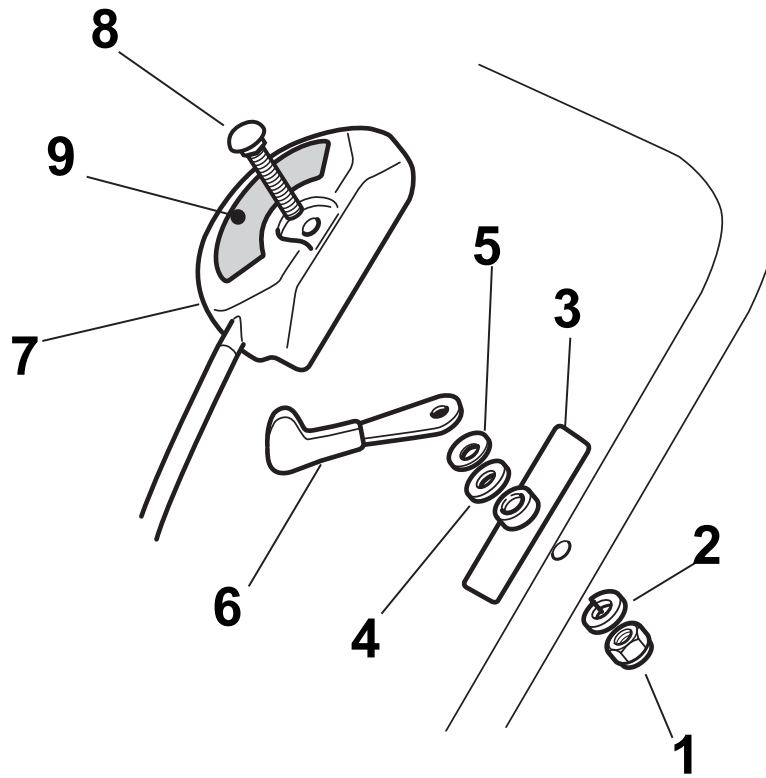

POS	PART. NO	Q.ty	DESCRIPTION	DESCRIZIONE	DESCRIPTION	BESCHREIBUNG	REMARKS
1	12291000/0	1	Nut	Dado	Ecrou	Mutter	
2	12581500/0	1	Grower	Grower	Grower	Federring	
3	22171006/0	1	Spacer	Distanziale	Entretoise	Distanzring	
4	12521360/0	1	Washer	Rosetta	Rondelle	Scheibe	
5	12508100/0	1	Spring Washer	Rosetta Elastica	Rondelle Elastique	Elastische Scheibe	
6	81007279/1	1	Lever, Throttle	Leva, Acceleratore	Levier, Accelérateur	Hebel, Beschleuniger	Honda-GGP-B&S
6	81007220/0	1	Lever, Throttle	Leva, Acceleratore	Levier, Accelérateur	Hebel, Beschleuniger	GGP150cc - B&S 450-500
7	81007080/0	1	Throttle Cable	Cavo Acceleratore	Cable, Accelérateur	Gashebel Kabel	
8	12815030/0	1	Screw	Vite	Vis	Schraube	
9	14356703/0	1	Label	Etichetta	Etiquette	Etikette	B&S
9	114356905/0	1	Label	Etichetta	Etiquette	Etikette	B&S DOV
9	14356702/0	1	Label	Etichetta	Etiquette	Etikette	GGP
9	114364264/0	1	Label	Etichetta	Etiquette	Etikette	Honda
9	14356702/0	1	Label	Etichetta	Etiquette	Etikette	Honda Autochoke
9	114356905/0	1	Label	Etichetta	Etiquette	Etikette	AVS