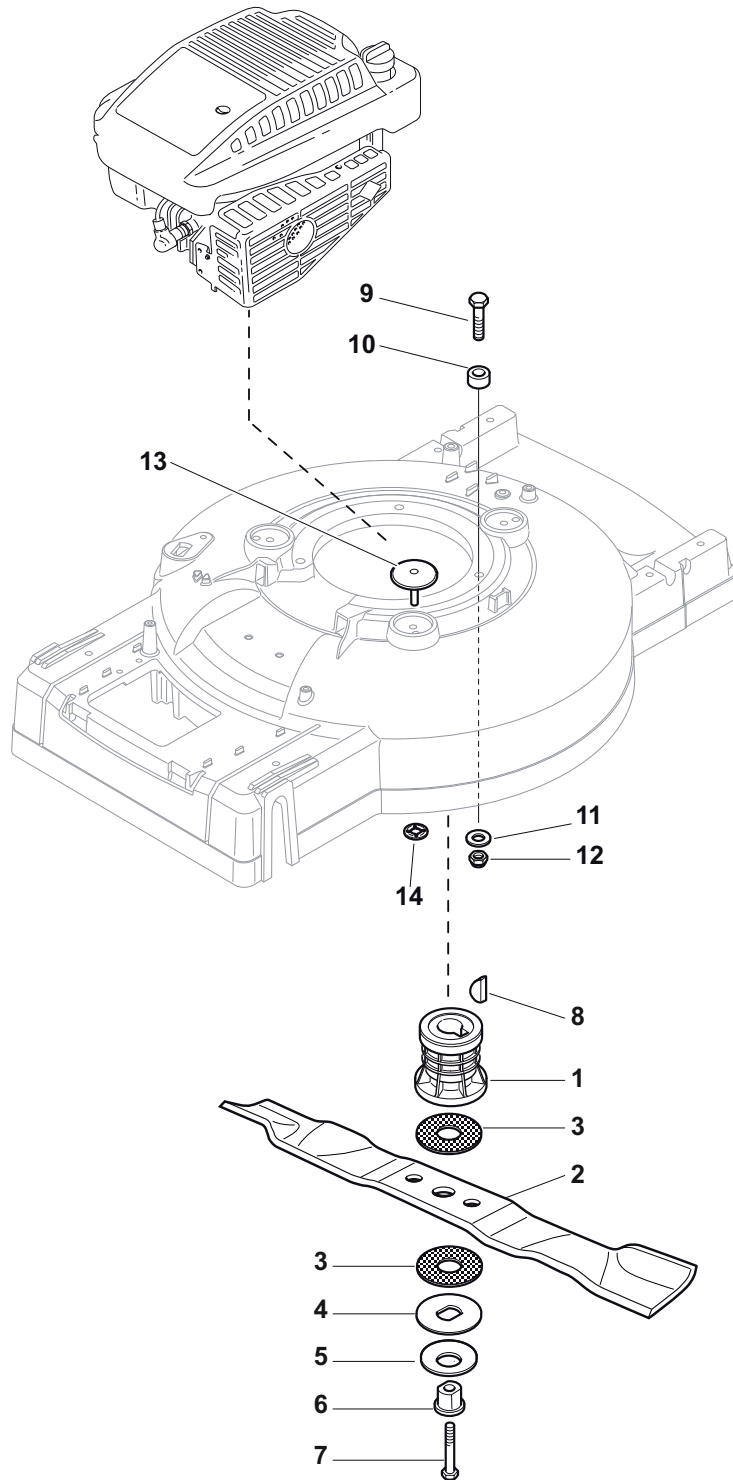

POS	PART. NO	Q.ty	DESCRIPTION	DESCRIZIONE	DESCRIPTION	BESCHREIBUNG	REMARKS
1	122465621/0	1	Hub, Crankshaft Ø 22.2	Mozzo, Albero Motore Ø 22.2	Moyeu, Arbre Moteur Ø 22.2	Nabe, Motorwelle Ø 22.2	B&S-GGP
1	122465632/0	1	Hub, Crankshaft Ø 25	Mozzo, Albero Motore Ø 25	Moyeu, Arbre Moteur Ø 25	Nabe, Motorwelle Ø 25	Honda
2	181004139/0	1	Blade Winged	Coltello Alettato	Lame Ailetteé	Messer Flügel	
3	322672110/1	2	Clutch Washer	Rondella Frizione	Rondelle Friction	Kupplungscheibe	
4	322672105/0	1	Washer	Rosetta	Rondelle	Scheibe	
5	112508120/0	1	Cupped Spring	Molla A Tazza	Ressort	Teller Feder	
6	122041940/0	1	Clutch Bush	Bussola Frizione	Douille Friction	Kupplungsscheibe	
7	112736815/0	1	Screw	Vite	Vis	Schraube	
8	112139100/0	1	Feather, Crankshaft Ø 22.2	Linguetta, Albero Motore Ø 22.2	Clavette, Arbre Moteur Ø 22.2	Keil, Motorwelle Ø 22.2	B&S-GGP
8	112139150/0	1	Feather, Crankshaft Ø 25	Linguetta, Albero Motore Ø 25	Clavette, Arbre Moteur Ø 25	Keil, Motorwelle Ø 25	Honda
9	112691800/0	3	Screw	Vite	Vis	Schraube	
10	122170835/0	3	Spacer	Distanziale	Entretoise	Distanzring	
11	112521350/0	3	Washer	Rosetta	Rondelle	Scheibe	
12	112155000/0	3	Nut	Dado	Ecrou	Mutter	
13	322820057/0	2	Cap Black	Tappo Nero	Bouchon Noir	Gummistopfen Schwarz	
14	112604899/0	2	Crown Fastener	Fissatore A Corona	Fixateur A Couronne	Kronescheibe