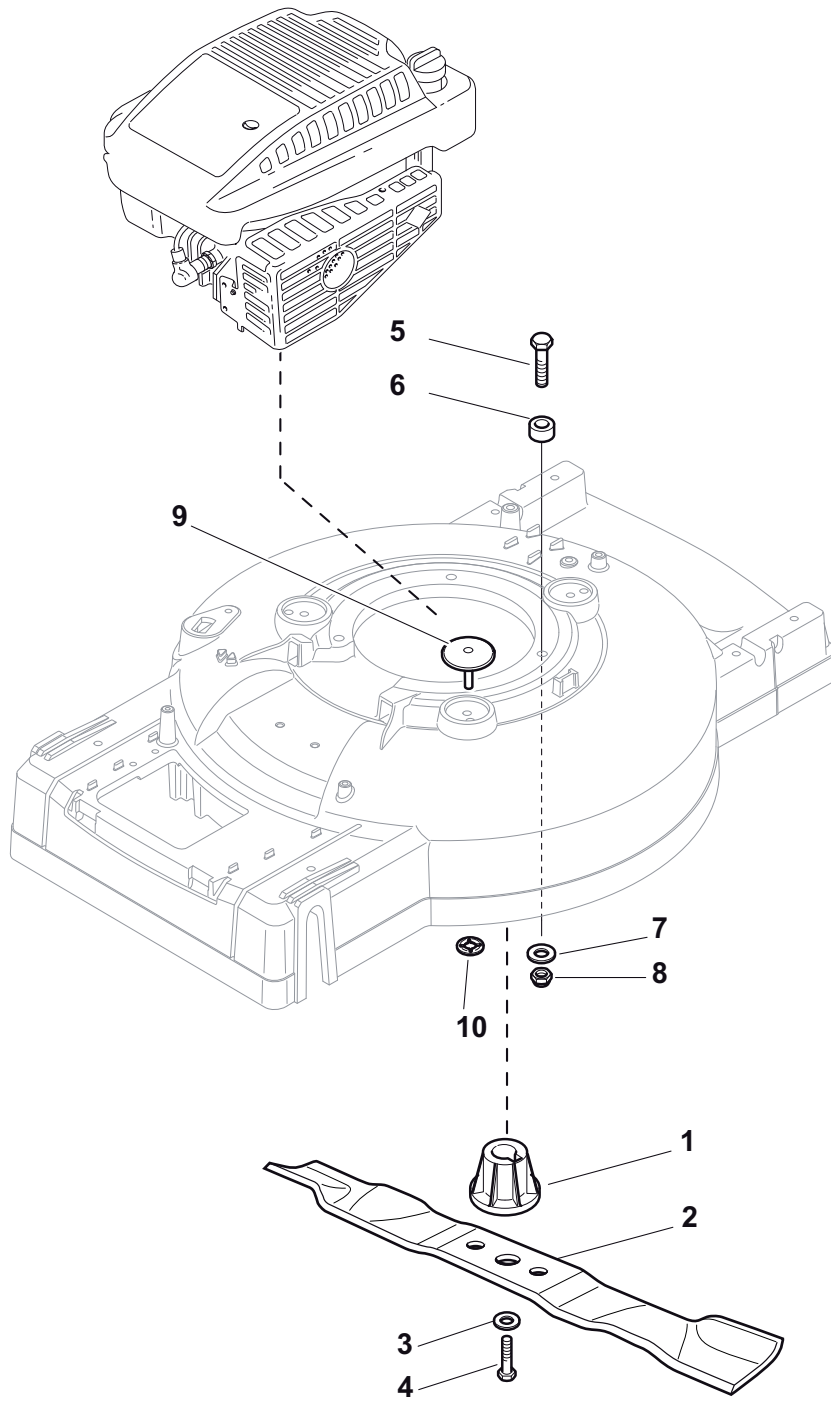

POS	PART. NO	Q.ty	DESCRIPTION	DESCRIZIONE	DESCRIPTION	BESCHREIBUNG	REMARKS
1	122465623/0	1	Hub, Crankshaft Ø 22.2	Mozzo, Albero Motore Ø 22.2	Moyeu, Arbre Moteur Ø 22.2	Nabe, Motorwelle Ø 22.2	
2	181004138/0	1	Blade	Coltello	Lame	Messer	
3	112530140/0	1	Washer	Rosetta	Rondelle	Scheibe	
4	112736850/0	1	Screw	Vite	Vis	Schraube	
5	112691800/0	3	Screw	Vite	Vis	Schraube	
6	122170835/0	3	Spacer	Distanziale	Entretoise	Distanzring	
7	112521350/0	3	Washer	Rosetta	Rondelle	Scheibe	
8	112155000/0	3	Nut	Dado	Ecrou	Mutter	
9	322820057/0	2	Cap Black	Tappo Nero	Bouchon Noir	Gummistopfen Schwarz	
10	112604899/0	2	Crown Fastener	Fissatore A Corona	Fixateur A Couronne	Kronescheibe