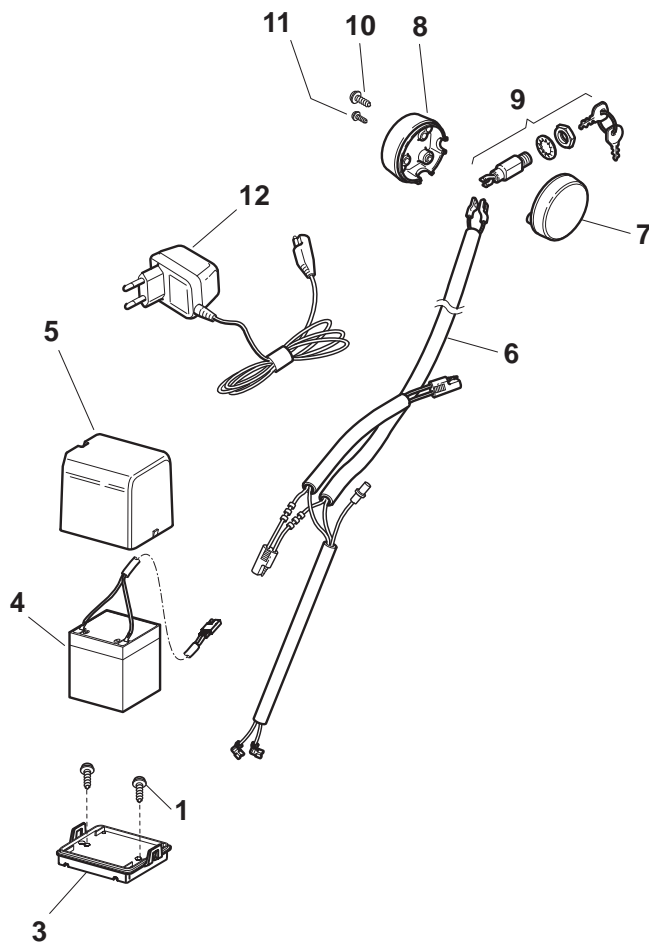

POS	PART. NO	Q.ty	DESCRIPTION	DESCRIZIONE	DESCRIPTION	BESCHREIBUNG	REMARKS
1	112728450/0	2	Screw	Vite	Vis	Schraube	
3	322785122/0	1	Support, Battery	Supporto Batteria	Support Batterie	Halter, Batterie	
4	118120052/0	1	Battery	Batteria	Batterie	Batterie	
5	322109530/0	1	Cover	Capottina	Capot	Haube	
6	118204197/0	1	Cable, Start	Cavo Avviamento	Cable Démarrage	Kabel, Start	B&S - GGP
6	118204198/0	1	Cable, Start	Cavo Avviamento	Cable Démarrage	Kabel, Start	Honda
7	322722801/0	1	L Protection	Protezione Sx	Protection G	Linke Schutz	
8	322722800/0	1	R Protection	Protezione Dx	Protection D	Rechte Schutz	
9	118450050/0	1	Switch	Interruttore	Interrupteur	Schalter	
10	112728300/0	2	Screw	Vite	Vis	Schraube	
11	112728691/0	1	Screw	Vite	Vis	Schraube	
12	118204120/0	1	Battery Charger	Carica Batteria	Chargeur De Batterie	Ladgerät	CE
12	118204121/0	1	Battery Charger	Carica Batteria	Chargeur De Batterie	Ladgerät	UK
13	118210016/1	1	Starting Key	Chiave Avviamento	Clef A Demarrage	Schlüssel Für Start