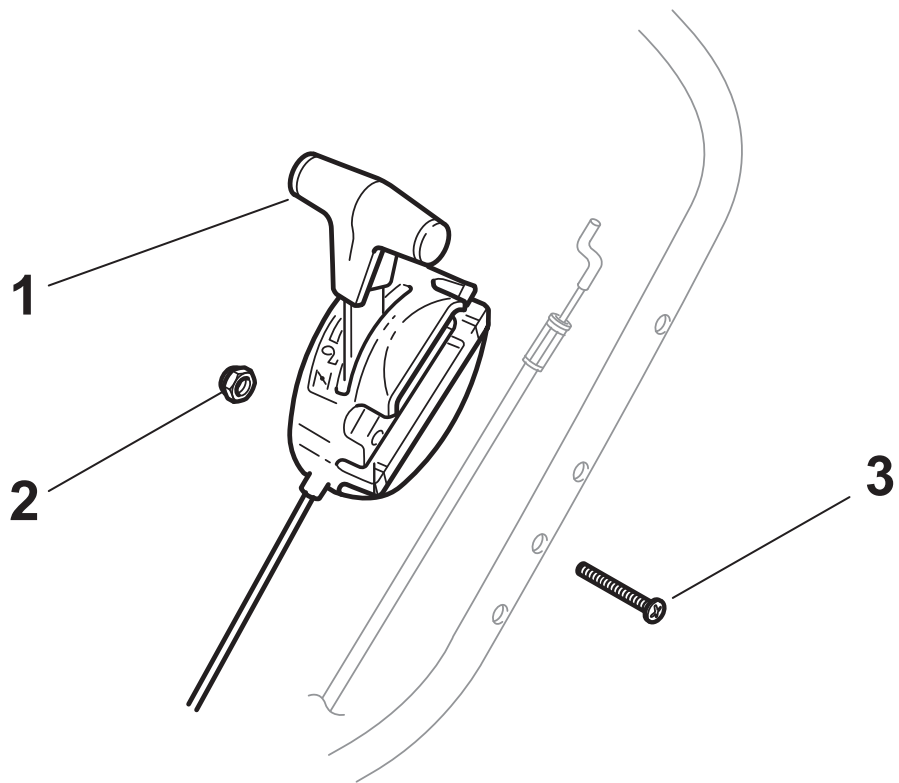

POS	PART. NO	Q.ty	DESCRIPTION	DESCRIZIONE	DESCRIPTION	BESCHREIBUNG	REMARKS
1	81007130/0	1	Throttle Cable	Cavo Acceleratore	Cable, Accelérateur	Gashebel Kabel	
2	12154510/0	1	Nut	Dado	Ecrou	Mutter	
3	12727786/0	1	Screw	Vite	Vis	Schraube