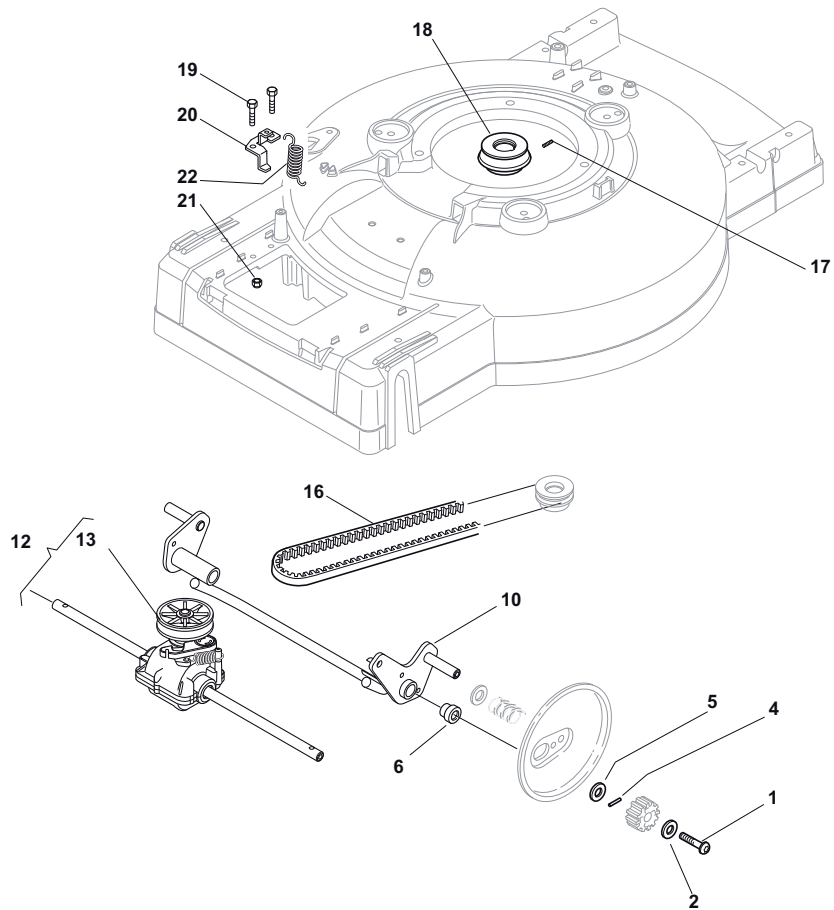

POS	PART. NO	Q.ty	DESCRIPTION	DESCRIZIONE	DESCRIPTION	BESCHREIBUNG	REMARKS
1	112735662/1	2	Screw	Vite	Vis	Schraube	
2	112521460/0	2	Washer	Rosetta	Rondelle	Scheibe	
4	122753002/0	2	Pin	Perno	Pivot	Bolzen	
5	122671661/0	2	Washer	Rosetta	Rondelle	Scheibe	
6	122038406/0	2	Spacer	Distanziale	Entretoise	Distanzring	
10	381002833/1	1	Axle, Front Wheels	Asse Ruote Anteriori	Axe Roues Avant	Achse, Vorderrad	
12	181003100/0	1	Gear Box	Gruppo Trazione	Groupe Traction	Antrieb	
13	122601919/0	1	Pulley	Puleggia	Poulie	Riemenscheibe	
16	135064010/0	1	Belt	Cinghia	Courroire	Riemen	
17	112714312/0	1	Dowel	Grano	Goupille	Stift	
18	122601917/0	1	Pulley, Crankshaft Ø 22.2	Puleggia, Albero Motore Ø 22.2	Poulie, Arbre Moteur Ø 22.2	Riemenscheibe, Motorwelle Ø 22.2	B&S-GGP
18	122601920/0	1	Pulley, Crankshaft Ø 25	Puleggia, Albero Motore Ø 25	Poulie, Arbre Moteur Ø 25	Riemenscheibe, Motorwelle Ø 25	Honda
19	112791011/0	2	Screw	Vite	Vis	Schraube	
20	322551659/1	1	Plate	Piastrina	Plaquette	Plättchen	
21	112154510/0	2	Nut	Dado	Ecrou	Mutter	
22	122450437/0	1	Spring	Molla	Ressort	Feder