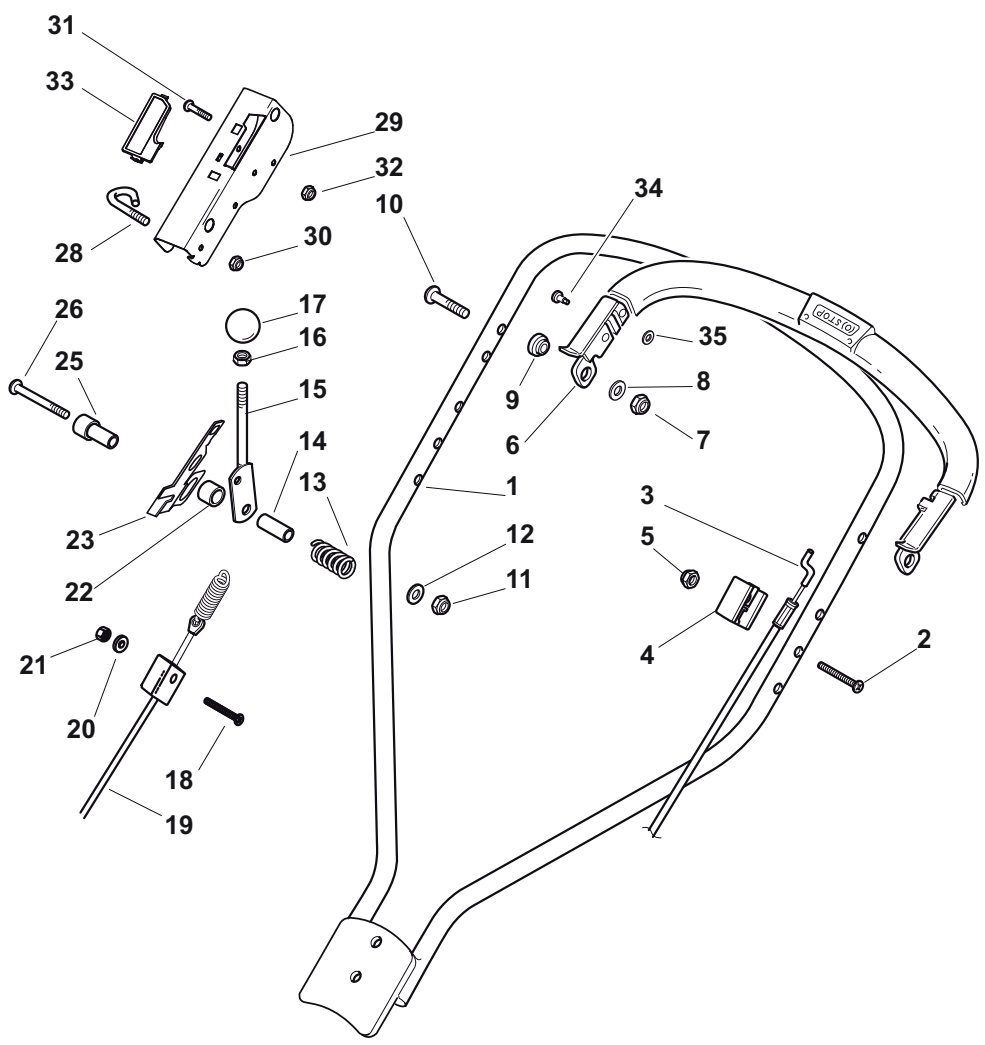

POS	PART. NO	Q.ty	DESCRIPTION	DESCRIZIONE	DESCRIPTION	BESCHREIBUNG	REMARKS
1	381003631/0	1	Deck Grey	Chassis Grigio	Châssis Gris	Gehäuse Grau	
4	112728519/0	1	Screw	Vite	Vis	Schraube	
5	122034000/0	1	Washing Connection	Attacco Acqua Lavaggio	Attaque Lavage	Waschenverbindung	
6	119035000/0	1	Or Ring	Anello Or	Bague Or	Ring Or	
8	322820054/0	2	Cap	Puntale	Bouchon	Gummistopfen	
9	322778417/0	1	Bracket, R	Staffa Dx	Etrier Droit	Steigbügel, Rechte	
10	112735595/0	4	Screw	Vite	Vis	Schraube	
11	112800815/0	4	Screw	Vite	Vis	Schraube	
12	322735569/0	1	Sector, Height Adjustment	Settore Regolazione Altezza	Secteur Reglage Hauteur	Sektor, Höheverstellung	
13	322778415/0	1	Bracket, L	Staffa Sx	Etrier Gauche	Steigbügel, Linke	
14	381006361/1	1	Handle, Middle Part Yellow	Manico, Parte Intermedia Giallo	Mancheron Jaune	Holm Gelb	
14	381006365/1	1	Handle, Middle Part Black	Manico, Parte Intermedia Nero	Mancheron Noir	Holm Schwarz	
15	112293200/0	4	Nut	Dado	Ecrou	Mutter	
16	112523080/0	1	Washer	Rosetta	Rondelle	Scheibe	
17	322399813/0	1	Knob	Manopolina	Poignée	Griff	

POS	PART. NO	Q.ty	DESCRIPTION	DESCRIZIONE	DESCRIPTION	BESCHREIBUNG	REMARKS
1	122465623/0	1	Hub, Crankshaft Ø 22.2	Mozzo, Albero Motore Ø 22.2	Moyeu, Arbre Moteur Ø 22.2	Nabe, Motorwelle Ø 22.2	
2	181004138/0	1	Blade	Coltello	Lame	Messer	
3	112530140/0	1	Washer	Rosetta	Rondelle	Scheibe	
4	112736850/0	1	Screw	Vite	Vis	Schraube	
5	112691800/0	3	Screw	Vite	Vis	Schraube	
6	122170835/0	3	Spacer	Distanziale	Entretoise	Distanzring	
7	112521350/0	3	Washer	Rosetta	Rondelle	Scheibe	
8	112155000/0	3	Nut	Dado	Ecrou	Mutter	
9	322820057/0	2	Cap Black	Tappo Nero	Bouchon Noir	Gummistopfen Schwarz	
10	112604899/0	2	Crown Fastener	Fissatore A Corona	Fixateur A Couronne	Kronescheibe	