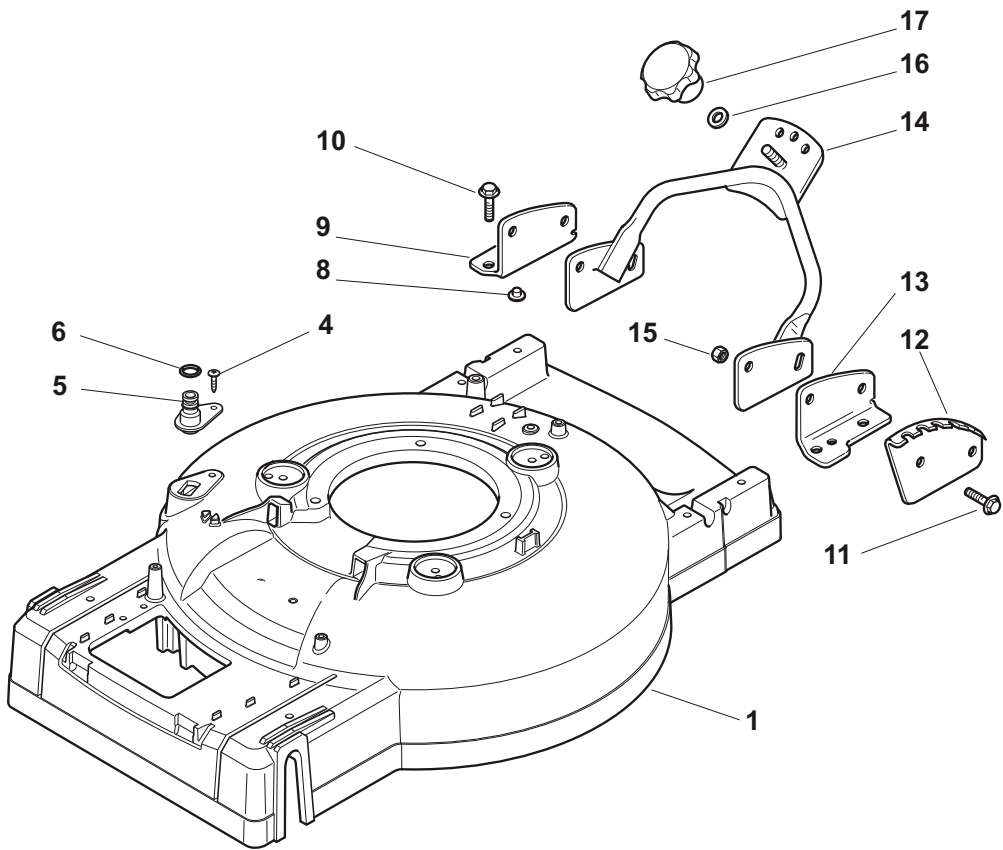

**1**

**2**

**3**

**4**

**5**

**6**

**7**

**8**

POS	PART. NO	Q.ty	DESCRIPTION	DESCRIZIONE	DESCRIPTION	BESCHREIBUNG	REMARKS
1	381003631/0	1	Deck Grey	Chassis Grigio	Châssis Gris	Gehäuse Grau	
4	112728519/0	1	Screw	Vite	Vis	Schraube	
5	122034000/0	1	Washing Connection	Attacco Acqua Lavaggio	Attaque Lavage	Waschenverbindung	
6	119035000/0	1	Or Ring	Anello Or	Bague Or	Ring Or	
8	322820054/0	2	Cap	Puntale	Bouchon	Gummistopfen	
9	322778417/0	1	Bracket, R	Staffa Dx	Etrier Droit	Steigbügel, Rechte	
10	112735595/0	4	Screw	Vite	Vis	Schraube	
11	112800815/0	4	Screw	Vite	Vis	Schraube	
12	322735569/0	1	Sector, Height Adjustment	Settore Regolazione Altezza	Secteur Reglage Hauteur	Sektor, Höheverstellung	
13	322778415/0	1	Bracket, L	Staffa Sx	Etrier Gauche	Steigbügel, Linke	
14	381006361/1	1	Handle, Middle Part Yellow	Manico, Parte Intermedia Giallo	Mancheron Jaune	Holm Gelb	
14	381006365/1	1	Handle, Middle Part Black	Manico, Parte Intermedia Nero	Mancheron Noir	Holm Schwarz	
15	112293200/0	4	Nut	Dado	Ecrou	Mutter	
16	112523080/0	1	Washer	Rosetta	Rondelle	Scheibe	
17	322399813/0	1	Knob	Manopolina	Poignée	Griff	