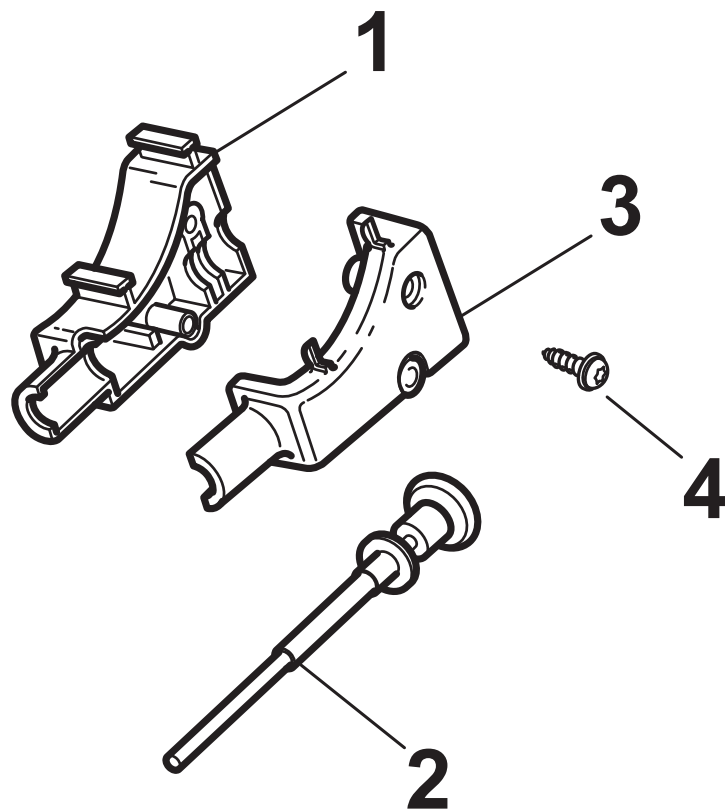

POS	PART. NO	Q.ty	DESCRIPTION	DESCRIZIONE	DESCRIPTION	BESCHREIBUNG	REMARKS
1	322722804/1	1	R Protection	Protezione Dx	Protection D	Rechte Schutz	
2	381000742/1	1	Starter Drive	Comando Starter	Commande Starter	Starter Betaetigung	
2	381030022/0	1	Starter Drive	Comando Starter	Commande Starter	Starter Betaetigung	
2	381030024/0	1	Starter Drive	Comando Starter	Commande Starter	Starter Betaetigung	
3	322722805/1	1	L Protection	Protezione Sx	Protection G	Linke Schutz	
4	112728300/0	1	Washer	Rosetta	Rondelle	Scheibe