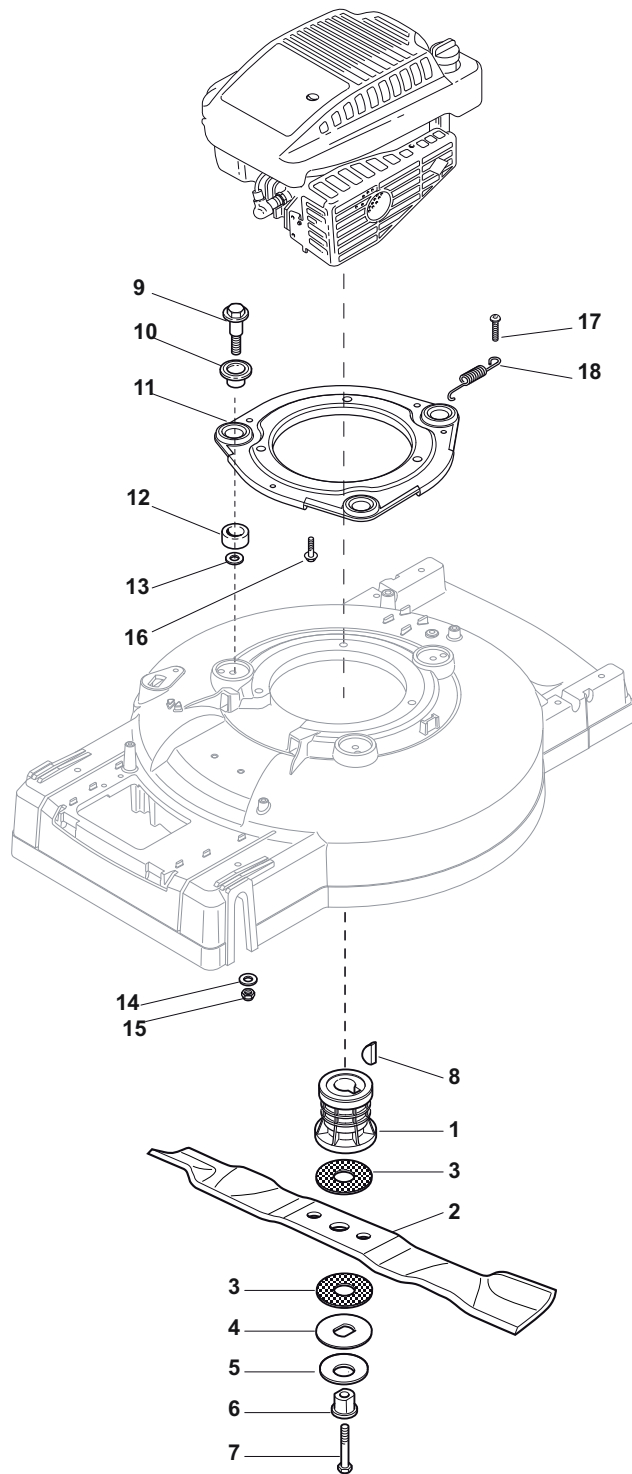

POS	PART. NO	Q.ty	DESCRIPTION	DESCRIZIONE	DESCRIPTION	BESCHREIBUNG	REMARKS
1	122465621/0	1	Hub, Crankshaft Ø 22.2	Mozzo, Albero Motore Ø 22.2	Moyeu, Arbre Moteur Ø 22.2	Nabe, Motorwelle Ø 22.2	B&S-GGP
1	122465632/0	1	Hub, Crankshaft Ø 25	Mozzo, Albero Motore Ø 25	Moyeu, Arbre Moteur Ø 25	Nabe, Motorwelle Ø 25	Honda
2	181004139/0	1	Blade Winged	Coltello Alettato	Lame Ailetteé	Messer Flügel	
3	322672110/1	2	Clutch Washer	Rondella Frizione	Rondelle Friction	Kupplungscheibe	
4	322672105/0	1	Washer	Rosetta	Rondelle	Scheibe	
5	112508120/0	1	Cupped Spring	Molla A Tazza	Ressort	Teller Feder	
6	122041940/0	1	Clutch Bush	Bussola Frizione	Douille Friction	Kupplungsscheibe	
7	112736815/0	1	Screw	Vite	Vis	Schraube	
8	112139100/0	1	Feather, Crankshaft Ø 22.2	Linguetta, Albero Motore Ø 22.2	Clavette, Arbre Moteur Ø 22.2	Keil, Motorwelle Ø 22.2	B&S-GGP
8	112139150/0	1	Feather, Crankshaft Ø 25	Linguetta, Albero Motore Ø 25	Clavette, Arbre Moteur Ø 25	Keil, Motorwelle Ø 25	Honda
9	122524329/0	3	Pin	Perno	Pivot	Bolzen	
10	322672201/0	3	Washer	Rosetta	Rondelle	Scheibe	
11	381207225/1	1	Flange, Yellow	Flangia, Giallo	Bride, Jaune	Flansch, Gelb	
11	322207221/1	1	Flange, Black	Flangia, Nero	Bride, Noir	Flansch, Schwarz	
12	322250012/0	3	Grommet	Gommino	Caoutchouc	Gummi	
13	122671651/0	3	Washer	Rosetta	Rondelle	Scheibe	
14	112521350/0	3	Washer	Rosetta	Rondelle	Scheibe	
15	112155000/0	3	Nut	Dado	Ecrou	Mutter	
16	112735108/1	3	Screw	Vite	Vis	Schraube	
17	112729601/1	1	Screw	Vite	Vis	Schraube	
18	122450444/0	1	Spring	Molla	Ressort	Feder	
18	122450449/0	1	Spring	Molla	Ressort	Feder