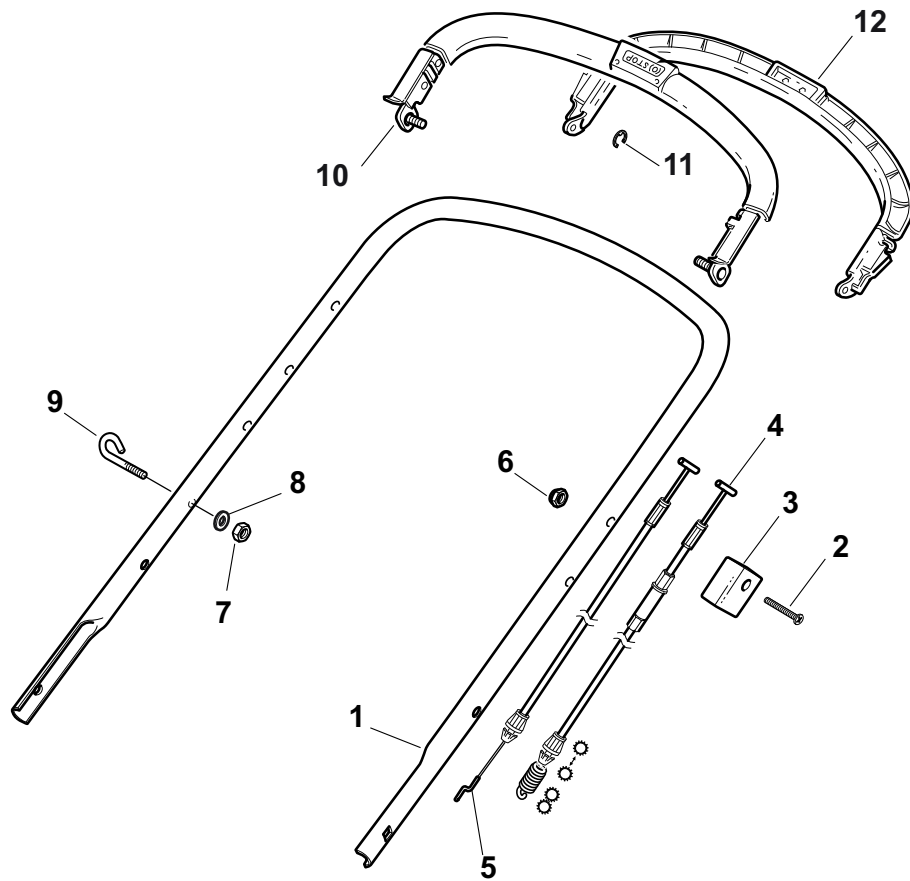

POS	PART. NO	Q.ty	DESCRIPTION	DESCRIZIONE	DESCRIPTION	BESCHREIBUNG	REMARKS
1	381006803/0	1	Handle, Upper Part	Manico, Parte Sup	Mancheron, Partie Superieure	Holm, Oberteil	Black
1	381006805/0	1	Handle, Upper Part	Manico, Parte Sup	Mancheron, Partie Superieure	Holm, Oberteil	Grey
2	112727787/0	1	Screw	Vite	Vis	Schraube	
3	322551640/0	1	Plate	Piastrina	Plaquette	Plättchen	
4	381030094/0	1	Cable, Rear Drive	Cavo Comando Trazione	Câble, Comm. Traction	Kabel, Antrieb	
5	181030056/0	1	Cable, Thread Engine Brake	Cavo Freno Motore	Cable Frein Moteur	Kabel, Motorbremse	Honda-GGP-B&S
5	181030057/0	1	Cable, Thread Engine Brake	Cavo Freno Motore	Cable Frein Moteur	Kabel, Motorbremse	Sumec
6	112154510/0	1	Nut	Dado	Ecrou	Mutter	
7	112154510/0	1	Nut	Dado	Ecrou	Mutter	
8	112521330/0	1	Washer	Rosetta	Rondelle	Scheibe	
9	122430313/0	1	Guide Spring	Molla Guida	Ressort De Guide	Feder Führer	
10	381003330/0	1	Lever, Engine Brake	Leva Freno Motore	Levier Frein Moteur	Hebel, Motorbremse	
11	381003297/1	1	Driving Lever	Leva Trazione	Levier Traction	Antriebhebel	
12	112000930/0	1	Snap Ring	Anello Elastico	Anneau Ressort	Sprengring