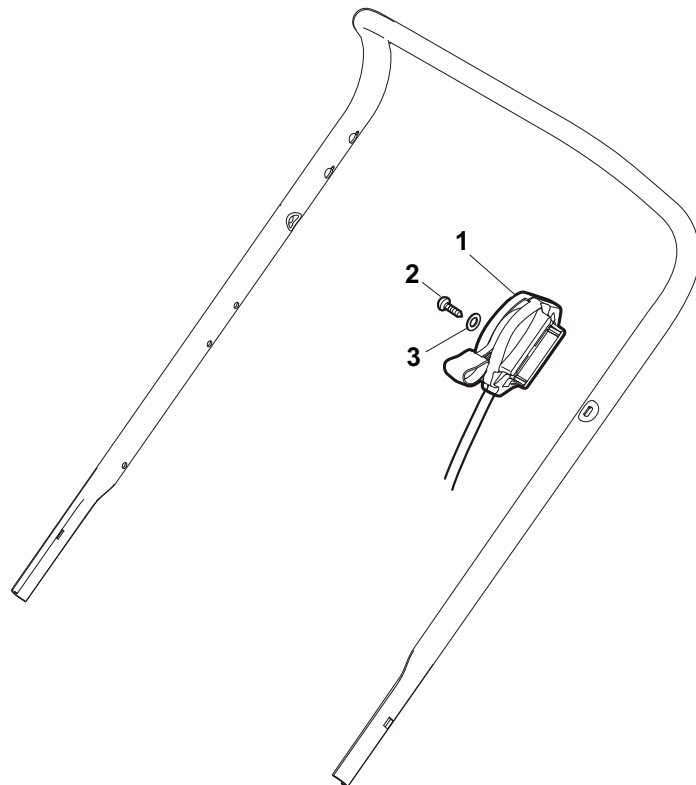

POS	PART. NO	Q.ty	DESCRIPTION	DESCRIZIONE	DESCRIPTION	BESCHREIBUNG	REMARKS
1	181005501/1	1	Throttle Cable	Cavo Acceleratore	Cable, Accelérateur	Gashebel Kabel	GGP
1	181005501/1	1	Throttle Cable	Cavo Acceleratore	Cable, Accelérateur	Gashebel Kabel	Honda
1	181005502/1	1	Throttle Cable	Cavo Acceleratore	Cable, Accelérateur	Gashebel Kabel	B&S
1	181005503/1	1	Throttle Cable	Cavo Acceleratore	Cable, Accelérateur	Gashebel Kabel	Honda AC
1	181005504/1	1	Throttle Cable	Cavo Acceleratore	Cable, Accelérateur	Gashebel Kabel	GGP 150cc
1	181005525/0	1	Throttle Cable	Cavo Acceleratore	Cable, Accelérateur	Gashebel Kabel	B&S E Series
1	181005537/0	1	Throttle Cable	Cavo Acceleratore	Cable, Accelérateur	Gashebel Kabel	GGP 100cc
2	112735103/0	1	Screw	Vite	Vis	Schraube	
3	112523040/0	1	Washer	Rosetta	Rondelle	Scheibe