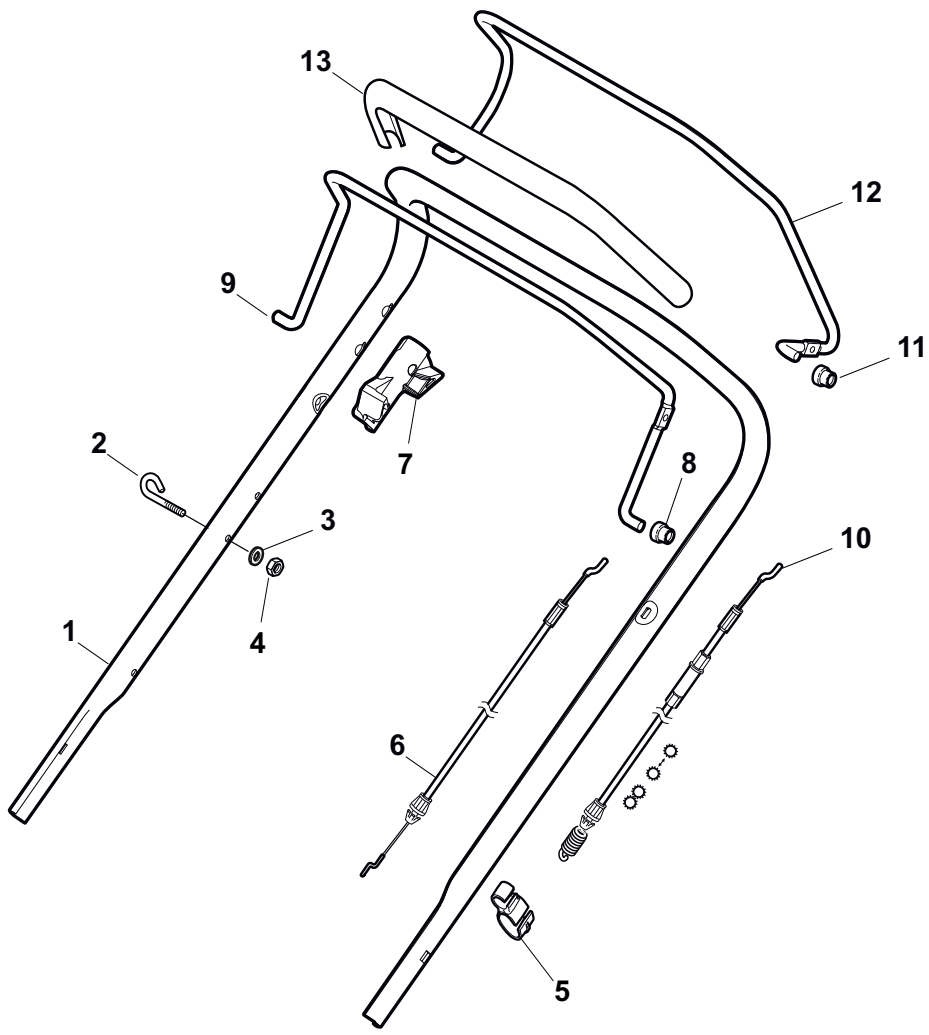

POS	PART. NO	Q.ty	DESCRIPTION	DESCRIZIONE	DESCRIPTION	BESCHREIBUNG	REMARKS
1	381006719/0	1	Handle, Lower Part	Parte Inf Maniglia	Poignée, Partie Inferieure	Griff, Unterteil	Black
1	381006720/0	1	Handle, Lower Part	Parte Inf Maniglia	Poignée, Partie Inferieure	Griff, Unterteil	Grey
2	381005149/0	1	Bracket, R	Staffa Dx	Etrier Droit	Steigbügel, Rechte	
3	381005151/0	1	Bracket, L	Staffa Sx	Etrier Gauche	Steigbügel, Linke	
4	381003253/0	2	Handle	Maniglia	Poignée	Griff	
5	322680016/0	4	Support	Supporto	Support	Halter	
6	122131750/0	4	Nut	Dado	Ecrou	Mutter	
7	322399835/0	4	Knob	Manopolina	Poignée	Griff	
10	112760605/0	2	Screw	Vite	Vis	Schraube	
11	125038002/1	2	Bush	Bussola	Douille	Büchse	
12	112155000/0	2	Nut	Dado	Ecrou	Mutter	
13	322192156/0	1	Fair Led	Fascetta	Collier	Bowdenzughalter	
14	381103350/0	2	Handle	Maniglia	Poignée	Griff	

POS	PART. NO	Q.ty	DESCRIPTION	DESCRIZIONE	DESCRIPTION	BESCHREIBUNG	REMARKS
1	381006803/0	1	Handle, Upper Part	Manico, Parte Sup	Mancheron, Partie Superieure	Holm, Oberteil	Black
1	381006805/0	1	Handle, Upper Part	Manico, Parte Sup	Mancheron, Partie Superieure	Holm, Oberteil	Grey
2	112727787/0	1	Screw	Vite	Vis	Schraube	
3	322551640/0	1	Plate	Piastrina	Plaquette	Plättchen	
4	381030094/0	1	Cable, Rear Drive	Cavo Comando Trazione	Câble, Comm. Traction	Kabel, Antrieb	
5	181030056/0	1	Cable, Thread Engine Brake	Cavo Freno Motore	Cable Frein Moteur	Kabel, Motorbremse	Honda-GGP-B&S
5	181030057/0	1	Cable, Thread Engine Brake	Cavo Freno Motore	Cable Frein Moteur	Kabel, Motorbremse	Sumec
6	112154510/0	1	Nut	Dado	Ecrou	Mutter	
7	112154510/0	1	Nut	Dado	Ecrou	Mutter	
8	112521330/0	1	Washer	Rosetta	Rondelle	Scheibe	
9	122430313/0	1	Guide Spring	Molla Guida	Ressort De Guide	Feder Führer	
10	381003330/0	1	Lever, Engine Brake	Leva Freno Motore	Levier Frein Moteur	Hebel, Motorbremse	
11	381003297/1	1	Driving Lever	Leva Trazione	Levier Traction	Antriebhebel	
12	112000930/0	1	Snap Ring	Anello Elastico	Anneau Ressort	Sprengring	