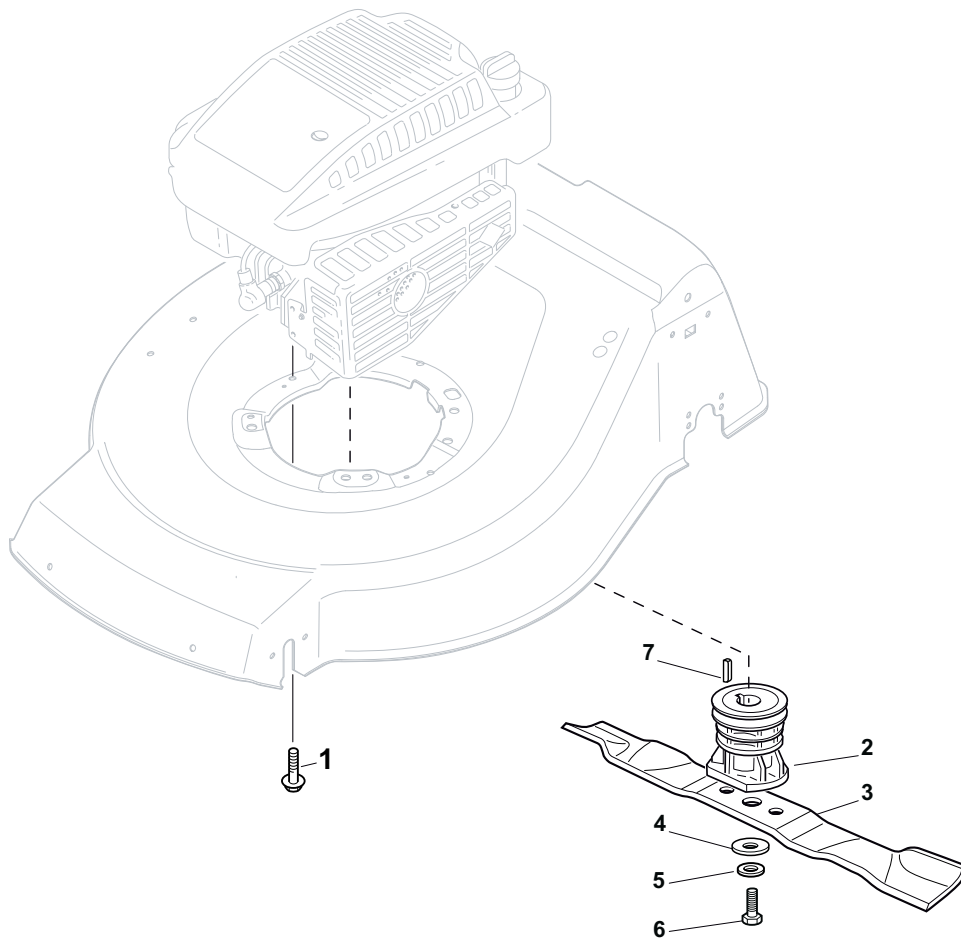

POS	PART. NO	Q.ty	DESCRIPTION	DESCRIZIONE	DESCRIPTION	BESCHREIBUNG	REMARKS
1	112735108/1	2	Screw	Vite	Vis	Schraube	GGP196cc
1	112735108/1	3	Screw	Vite	Vis	Schraube	GGP-B&S-Honda
1	112735109/1	1	Screw	Vite	Vis	Schraube	GGP196cc
2	122465607/3	1	Hub With Pulley, Crankshaft Ø 22.2	Mozzo Con Puleggia, Albero Motore Ø 22.2	Moyeu Avec Poulie, Arbre Moteur Ø 22.2	Nabe Mit Scheibe, Motorwelle Ø 22.2	GGP - B&S
2	122465608/2	1	Hub With Pulley, Crankshaft Ø 25	Mozzo Con Puleggia, Albero Motore Ø 25	Moyeu Avec Poulie, Arbre Moteur Ø 25	Nabe Mit Scheibe, Motorwelle Ø 25	Honda
3	181004458/0	1	Blade Standard	Coltello Standard	Lame Standard	Messer Standard	
4	122160400/0	1	Elastic Washer	Disco Elastico	Disque Elastique	Federscheibe	
5	112523080/0	1	Washer	Rosetta	Rondelle	Scheibe	
6	112735698/0	1	Screw	Vite	Vis	Schraube	
7	112139100/0	1	Feather, Crankshaft Ø 22.2	Linguetta, Albero Motore Ø 22.2	Clavette, Arbre Moteur Ø 22.2	Keil, Motorwelle Ø 22.2	GGP - B&S
7	112139150/0	1	Feather, Crankshaft Ø 25	Linguetta, Albero Motore Ø 25	Clavette, Arbre Moteur Ø 25	Keil, Motorwelle Ø 25	Honda