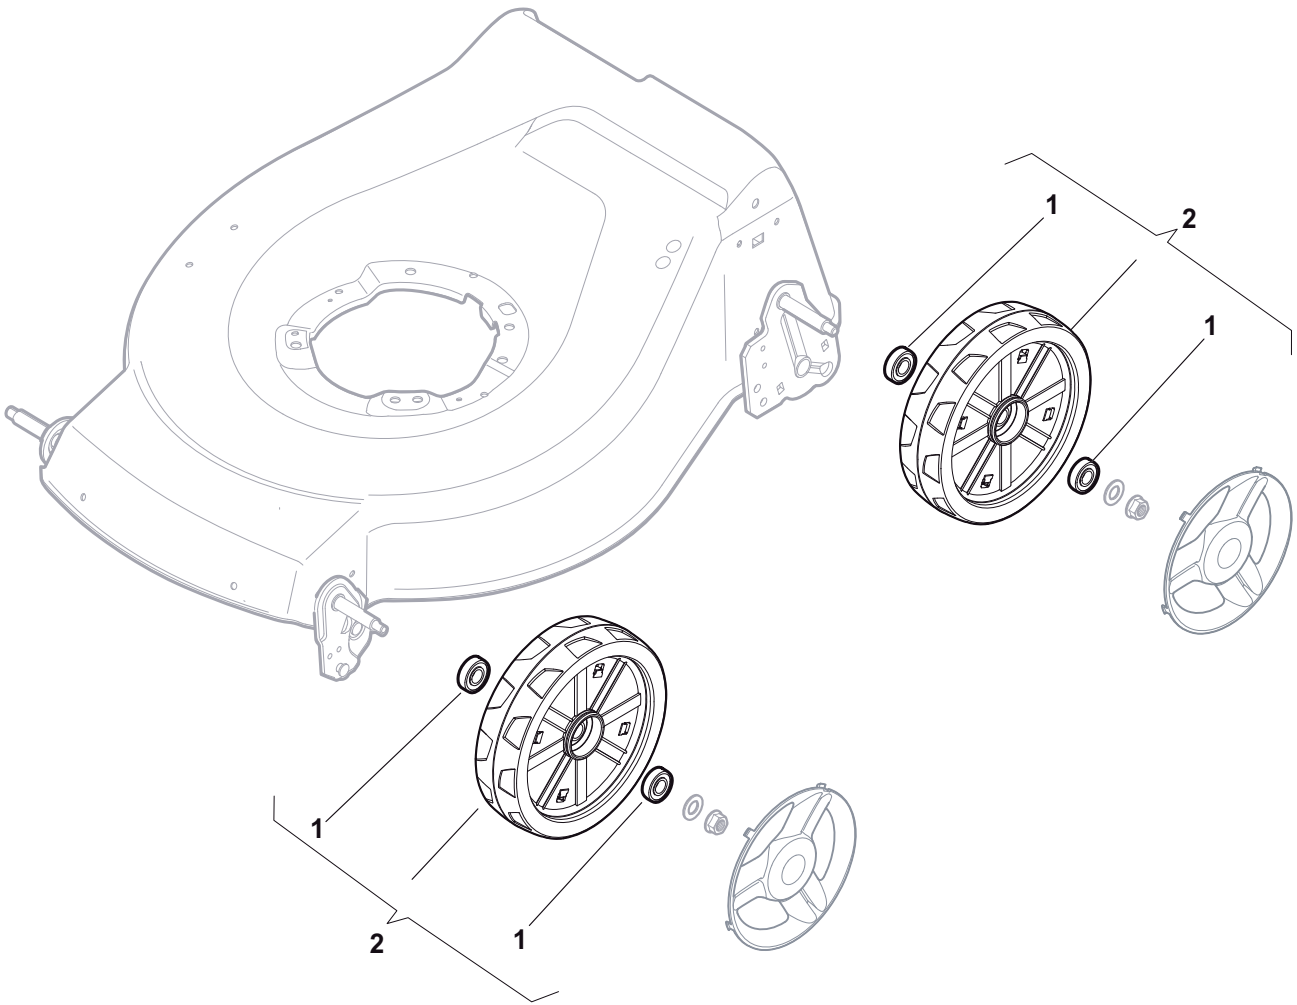

POS	PART. NO	Q.ty	DESCRIPTION	DESCRIZIONE	DESCRIPTION	BESCHREIBUNG	REMARKS
1	119216035/0	4	Bearing	Cuscinetto	Coussinet	Lager	
2	381007483/1	2	Wheel Ø 200	Ruota Ø 200	Roue Ø 200	Rad Ø 200