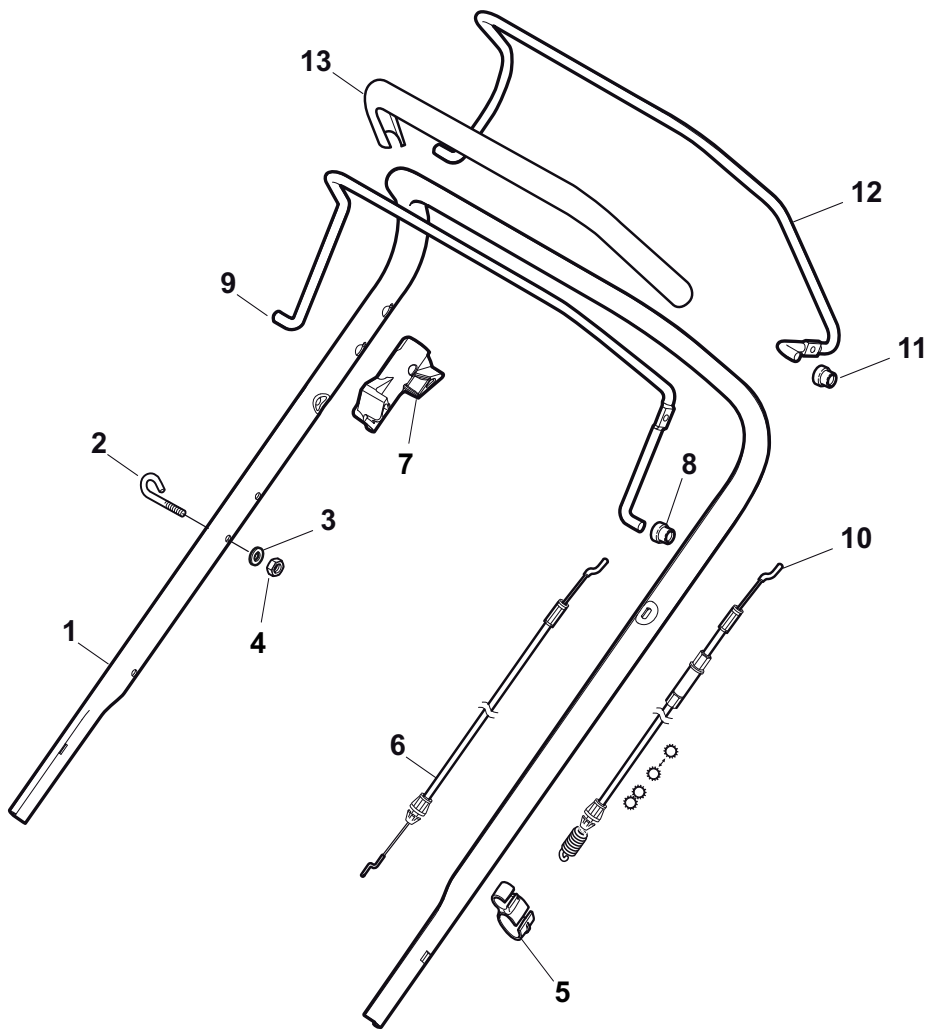

POS	PART. NO	Q.ty	DESCRIPTION	DESCRIZIONE	DESCRIPTION	BESCHREIBUNG	REMARKS
1	381006838/0	1	Handle, Upper Part	Manico, Parte Sup	Mancheron, Partie Superieure	Holm, Oberteil	Black Delta Dashboard
1	381007522/0	1	Handle, Upper Part	Manico, Parte Sup	Mancheron, Partie Superieure	Holm, Oberteil	Black TD-CA Dashboard
1	381007525/0	1	Handle, Upper Part	Manico, Parte Sup	Mancheron, Partie Superieure	Holm, Oberteil	Grey TD-CA Dashboard
2	122430313/0	1	Guide Spring	Molla Guida	Ressort De Guide	Feder Führer	
3	112521330/0	1	Washer	Rosetta	Rondelle	Scheibe	
4	112154510/0	1	Nut	Dado	Ecrou	Mutter	
5	118390020/0	1	Fairlead	Fermacavo	Fixation Cable	Kabelbefestigung	
6	181030053/0	1	Cable, Thread Engine Brake	Cavo Freno Motore	Cable Frein Moteur	Kabel, Motorbremse	B&S - GGP
6	181030054/0	1	Cable, Thread Engine Brake	Cavo Freno Motore	Cable Frein Moteur	Kabel, Motorbremse	GGP 150cc
6	181030056/0	1	Cable, Thread Engine Brake	Cavo Freno Motore	Cable Frein Moteur	Kabel, Motorbremse	B&S E Series
6	181030070/0	1	Cable, Thread Engine Brake	Cavo Freno Motore	Cable Frein Moteur	Kabel, Motorbremse	Honda
7	322545204/0	1	Fulcrum Pin	Perno Fulcro	Pivot	Gelenkpunkt	
8	122041966/0	1	Bush	Bussola	Douille	Büchse	
9	181003300/1	1	Lever, Engine Brake	Leva Freno Motore	Levier Frein Moteur	Hebel, Motorbremse	
10	381030051/0	1	Cable, Rear Drive	Cavo Comando Trazione	Câble, Comm. Traction	Kabel, Antrieb	
11	122041966/0	1	Bush	Bussola	Douille	Büchse	
12	181003301/0	1	Lever, Driving	Leva Trazione	Levier Traction	Antriebhebel	
13	122291050/0	1	Handgrip Black	Impugnatura Manico Nera	Poignée Noir	Handgriff Schwarz