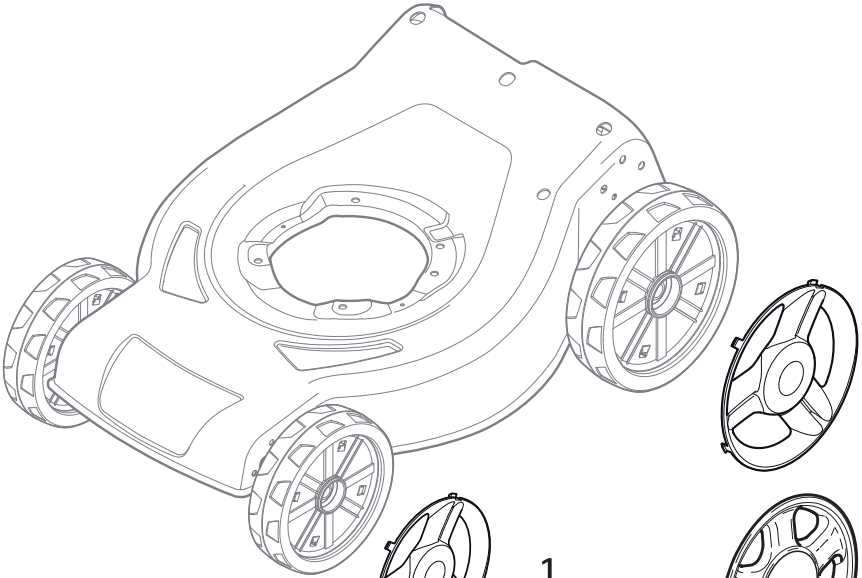

1 ← B

1

2

A →

2

3

3

4

4

5

5

6

6