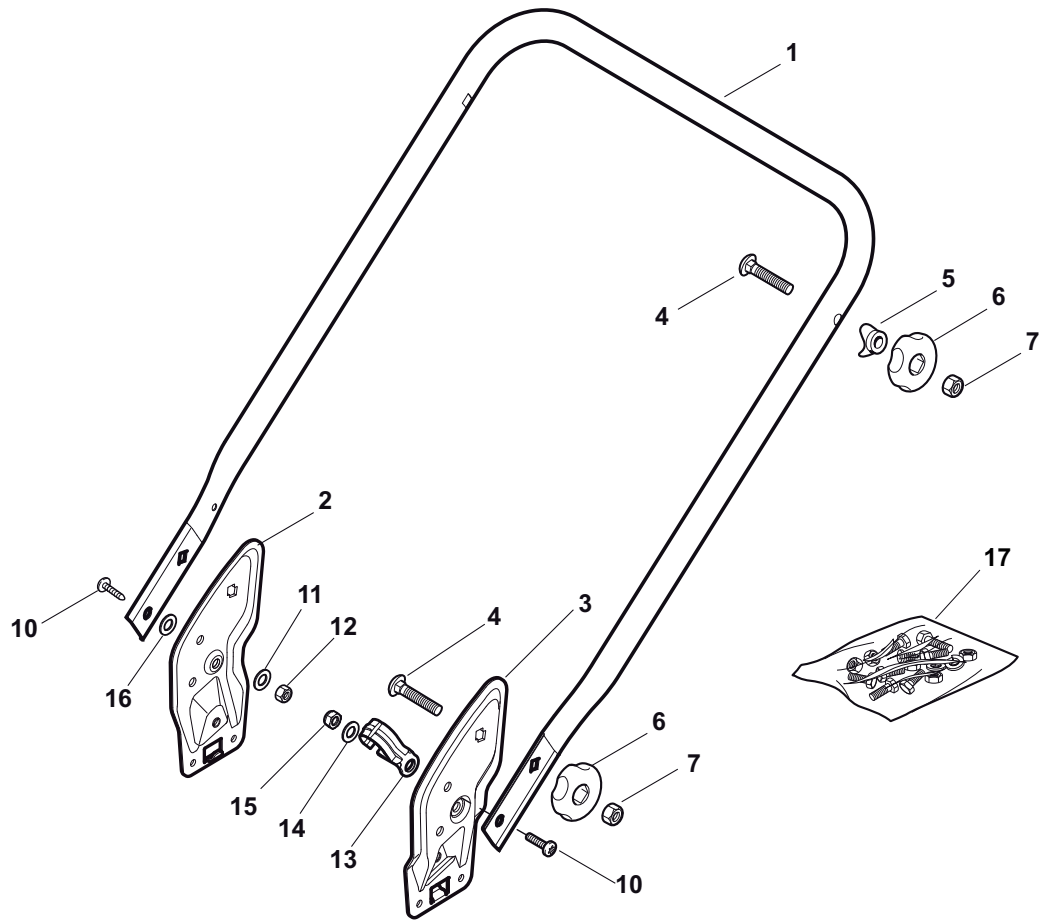

POS	PART. NO	Q.ty	DESCRIPTION	DESCRIZIONE	DESCRIPTION	BESCHREIBUNG	REMARKS
1	381007043/0	1	Handle, Lower Part	Parte Inf Maniglia	Poignée, Partie Inferieure	Griff, Unterteil	
2	381005133/0	1	Bracket, R	Staffa Dx	Etrier Droit	Steigbügel, Rechte	
3	381005135/0	1	Bracket, L	Staffa Sx	Etrier Gauche	Steigbügel, Linke	
4	112819120/0	1	Screw	Vite	Vis	Schraube	
5	122680006/1	4	Washer	Rosetta	Rondelle	Scheibe	
6	322399804/1	4	Knob	Manopolina	Poignée	Griff	
7	112293200/0	4	Nut	Dado	Ecrou	Mutter	
10	112760605/0	4	Screw	Vite	Vis	Schraube	
11	125038002/1	1	Bush	Bussola	Douille	Büchse	
12	112155000/0	2	Nut	Dado	Ecrou	Mutter	
13	322192156/0	2	Fair Led	Fascetta	Collier	Bowdenzughalter	
14	112523040/0	1	Washer	Rosetta	Rondelle	Scheibe	
15	112154510/0	1	Nut	Dado	Ecrou	Mutter	
16	112369500/0	1	Elastic Washer	Disco Elastico	Disque Elastique	Federscheibe	
17	381008686/0	2	Outfit, Screws	Dotazione Viteria	Dotation Visserie	Satz, Schrauben