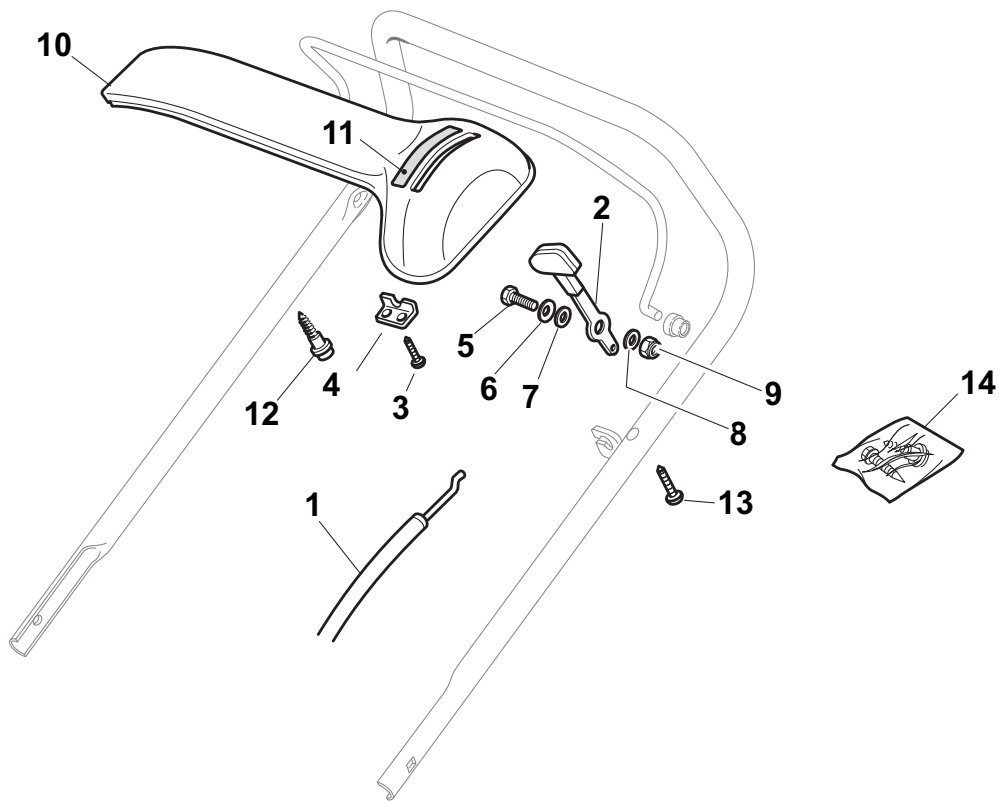

POS	PART. NO	Q.ty	DESCRIPTION	DESCRIZIONE	DESCRIPTION	BESCHREIBUNG	REMARKS
1	481007160/0	1	Throttle Cable	Cavo Acceleratore	Cable, Accelérateur	Gashebel Kabel	
2	381007221/0	1	Lever, Throttle	Leva, Acceleratore	Levier, Accelérateur	Hebel, Beshleuniger	GGP 150cc - B&S450-500
2	381007280/2	1	Lever, Throttle	Leva, Acceleratore	Levier, Accelérateur	Hebel, Beshleuniger	B&S-GGP-Honda
3	112735105/0	2	Screw	Vite	Vis	Schraube	
4	322981467/0	1	Plate	Piastrina	Plaquette	Plättchen	
5	112791500/0	1	Screw	Vite	Vis	Schraube	
6	112530060/0	1	Elastic Washer	Disco Elastico	Disque Elastique	Federscheibe	
7	112523040/0	1	Washer	Rosetta	Rondelle	Scheibe	
8	112523040/0	1	Washer	Rosetta	Rondelle	Scheibe	
9	112154510/0	1	Nut	Dado	Ecrou	Mutter	
10	422120152/0	1	Dash Board Yellow	Cruscotto Giallo	Console Jaune	Konsole Gelbe	
10	422120154/0	1	Dash Board Red	Cruscotto Rosso	Console Rouge	Konsole Rote	
10	422120158/0	1	Dash Board Black	Cruscotto Nero	Console Noire	Konsole Schwarze	
11	114356743/1	1	Label	Etichetta	Etiquette	Etikette	GGP
11	114356743/1	1	Label	Etichetta	Etiquette	Etikette	Honda
11	114356744/1	1	Label	Etichetta	Etiquette	Etikette	B&S
11	114356906/1	1	Label	Etichetta	Etiquette	Etikette	B&S 700
11	114357646/1	1	Label	Etichetta	Etiquette	Etikette	Honda Ac
12	122943006/0	1	Screw	Vite	Vis	Schraube	
13	112728460/0	1	Screw	Vite	Vis	Schraube	
14	381008609/0	1	Outfit, Screws	Dotazione Viteria	Dotation Visserie	Satz, Schrauben