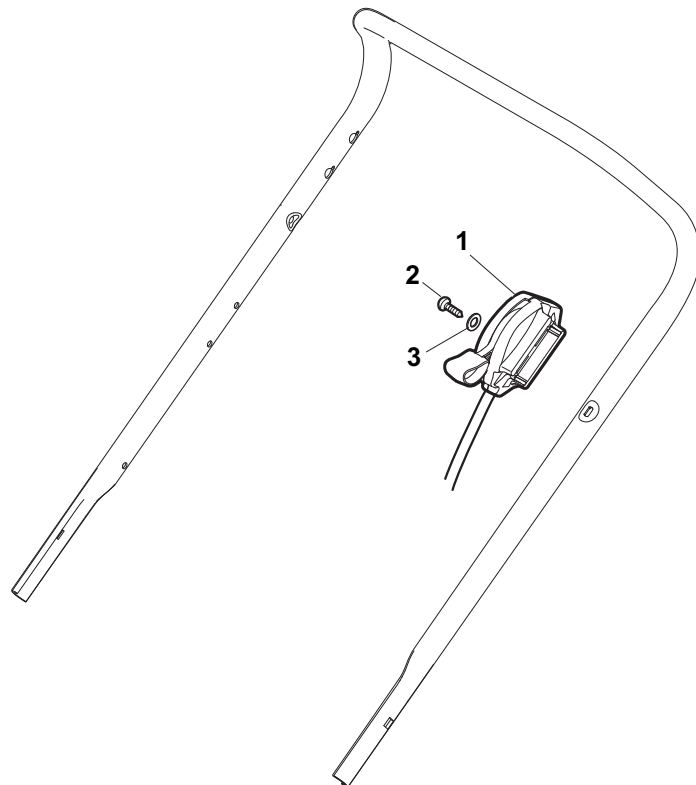

POS	PART. NO	Q.ty	DESCRIPTION	DESCRIZIONE	DESCRIPTION	BESCHREIBUNG	REMARKS
1	181005501/1	1	Throttle Cable	Cavo Acceleratore	Cable, Accelérateur	Gashebel Kabel	GGP
1	181005501/1	1	Throttle Cable	Cavo Acceleratore	Cable, Accelérateur	Gashebel Kabel	Honda
1	181005502/1	1	Throttle Cable	Cavo Acceleratore	Cable, Accelérateur	Gashebel Kabel	B&S
1	181005503/1	1	Throttle Cable	Cavo Acceleratore	Cable, Accelérateur	Gashebel Kabel	Honda AC
1	181005504/1	1	Throttle Cable	Cavo Acceleratore	Cable, Accelérateur	Gashebel Kabel	GGP 150cc
1	181005525/0	1	Throttle Cable	Cavo Acceleratore	Cable, Accelérateur	Gashebel Kabel	B&S E Series
1	181005537/0	1	Throttle Cable	Cavo Acceleratore	Cable, Accelérateur	Gashebel Kabel	GGP 100cc
2	112735103/0	1	Screw	Vite	Vis	Schraube	
3	112523040/0	1	Washer	Rosetta	Rondelle	Scheibe