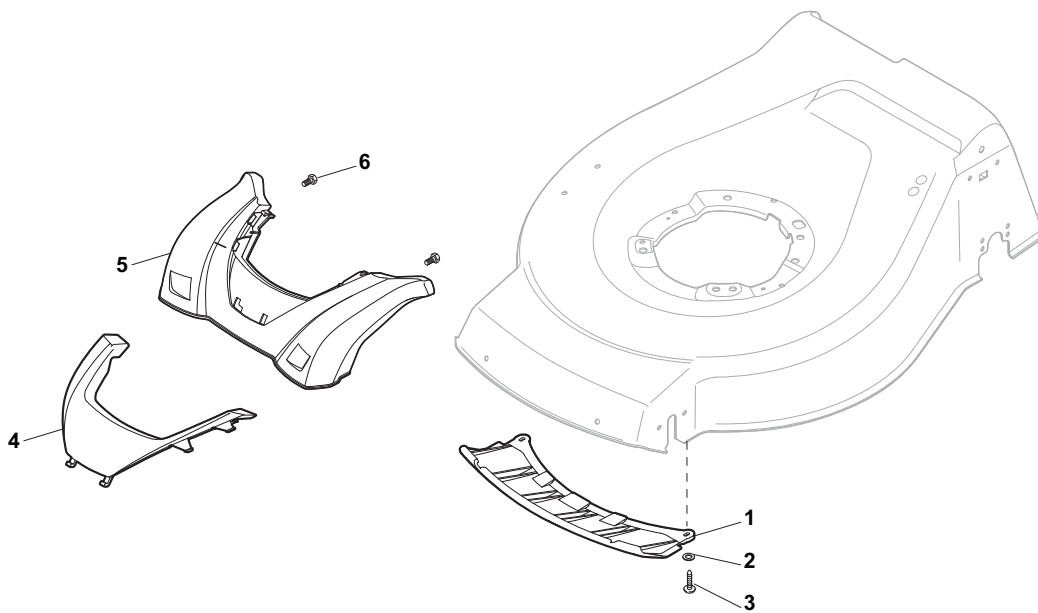

POS	PART. NO	Q.ty	DESCRIPTION	DESCRIZIONE	DESCRIPTION	BESCHREIBUNG	REMARKS
1	322500102/0	1	Front Combi	Pettine Anteriore	Vorne Comb	Peigne Avant	
2	112523000/1	2	Washer	Rosetta	Rondelle	Scheibe	
3	112728124/0	2	Screw	Vite	Vis	Schraube	
4	322226167/0	1	Frontal Plate	Piastra Frontale	Avant Plaquette	Front Plättchen	
5	322226165/0	1	Mask, Black	Mascherina, Nero	Mesque, Noir	Maske, Schwarz	
6	112728300/0	2	Screw	Vite	Vis	Schraube