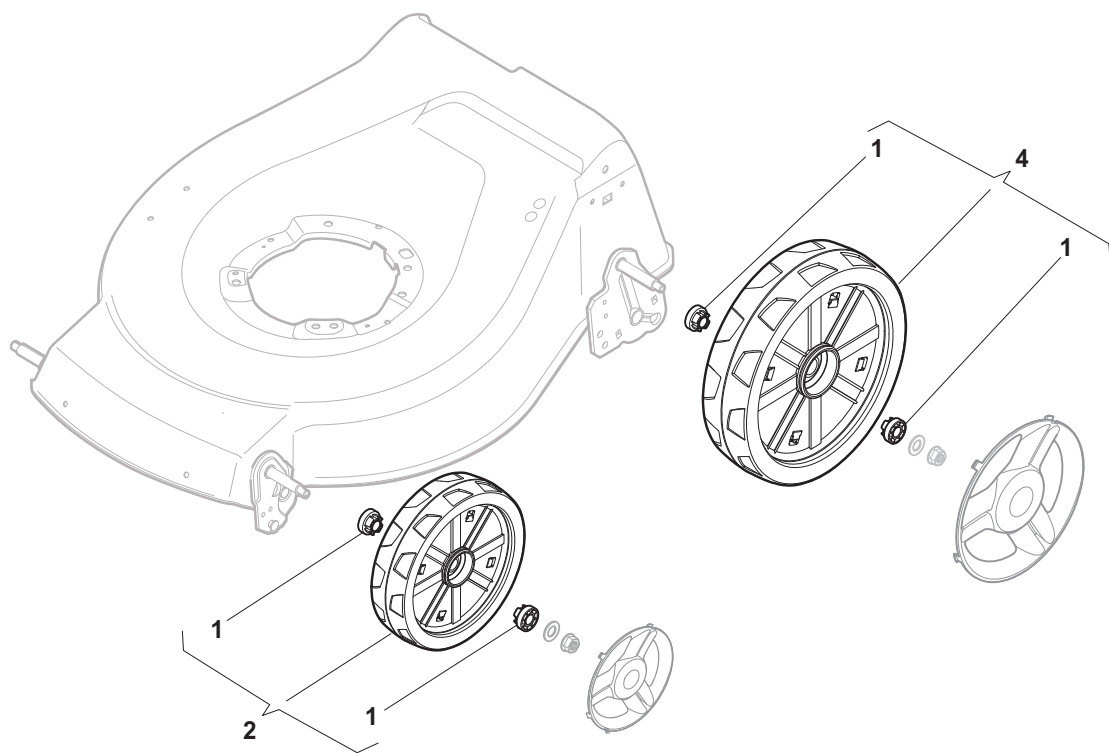

POS	PART. NO	Q.ty	DESCRIPTION	DESCRIZIONE	DESCRIPTION	BESCHREIBUNG	REMARKS
1	322042063/0	4	Bush	Bussola	Douille	Buchse	
2	381007481/0	2	Wheel Ø 200	Ruota Ø 200	Roue Ø 200	Rad Ø 200	
4	381007485/0	2	Wheel Ø 280	Ruota Ø 280	Roue Ø 280	Rad Ø 280