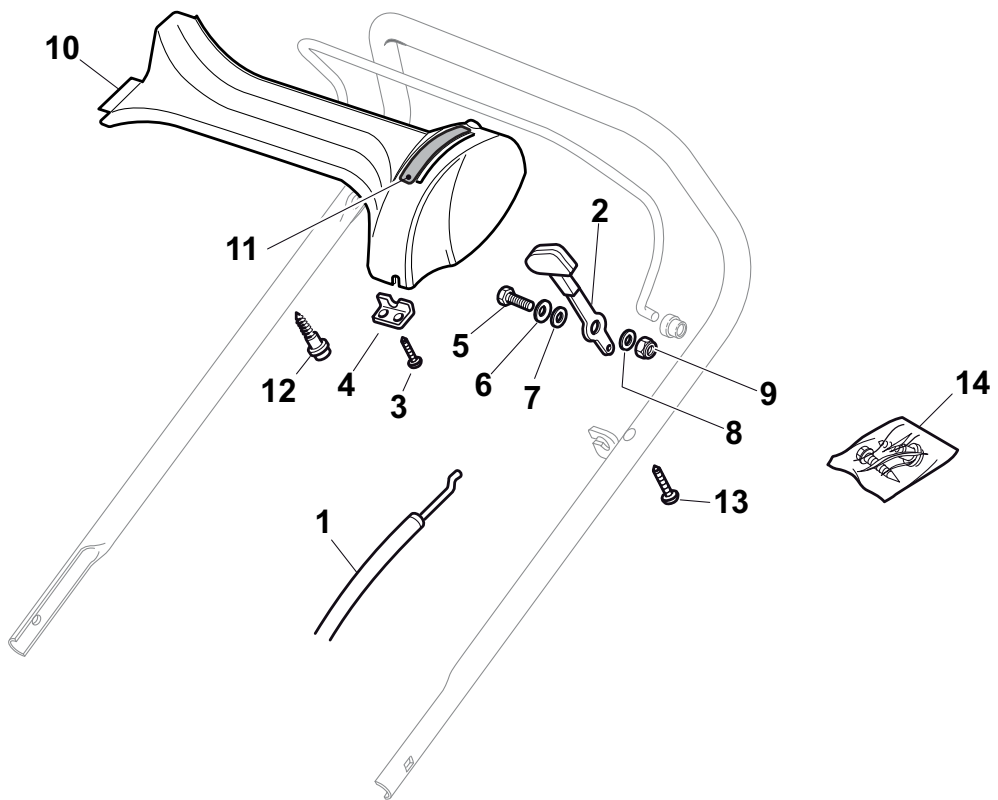

POS	PART. NO	Q.ty	DESCRIPTION	DESCRIZIONE	DESCRIPTION	BESCHREIBUNG	REMARKS
1	481007160/0	1	Throttle Cable	Cavo Acceleratore	Cable, Accelérateur	Gashebel Kabel	
2	381007221/0	1	Lever, Throttle	Leva, Acceleratore	Levier, Accelérateur	Hebel, Beschleuniger	GGP 150cc - B&S450-500
2	381007280/2	1	Lever, Throttle	Leva, Acceleratore	Levier, Accelérateur	Hebel, Beschleuniger	B&S-GGP-Honda
3	112735105/0	2	Screw	Vite	Vis	Schraube	
4	322981467/0	1	Plate	Piastrina	Plaque	Plättchen	
5	112791500/0	1	Screw	Vite	Vis	Schraube	
6	112530060/0	1	Elastic Washer	Disco Elastico	Disque Elastique	Federscheibe	
7	112523040/0	1	Washer	Rosetta	Rondelle	Scheibe	
8	112523040/0	1	Washer	Rosetta	Rondelle	Scheibe	
9	112154510/0	1	Nut	Dado	Ecrou	Mutter	
10	322120189/0	1	Dash Board Red	Cruscotto Rosso	Console Rouge	Konsole Rote	
11	114356743/1	1	Label	Etichetta	Etiquette	Etikette	GGP
11	114356743/1	1	Label	Etichetta	Etiquette	Etikette	Honda
11	114356744/1	1	Label	Etichetta	Etiquette	Etikette	B&S
11	114356906/1	1	Label	Etichetta	Etiquette	Etikette	B&S 700
11	114357646/1	1	Label	Etichetta	Etiquette	Etikette	Honda Ac
12	122943006/0	1	Screw	Vite	Vis	Schraube	
13	112728460/0	1	Screw	Vite	Vis	Schraube	
14	381008609/0	1	Outfit, Screws	Dotazione Viteria	Dotation Visserie	Satz, Schrauben