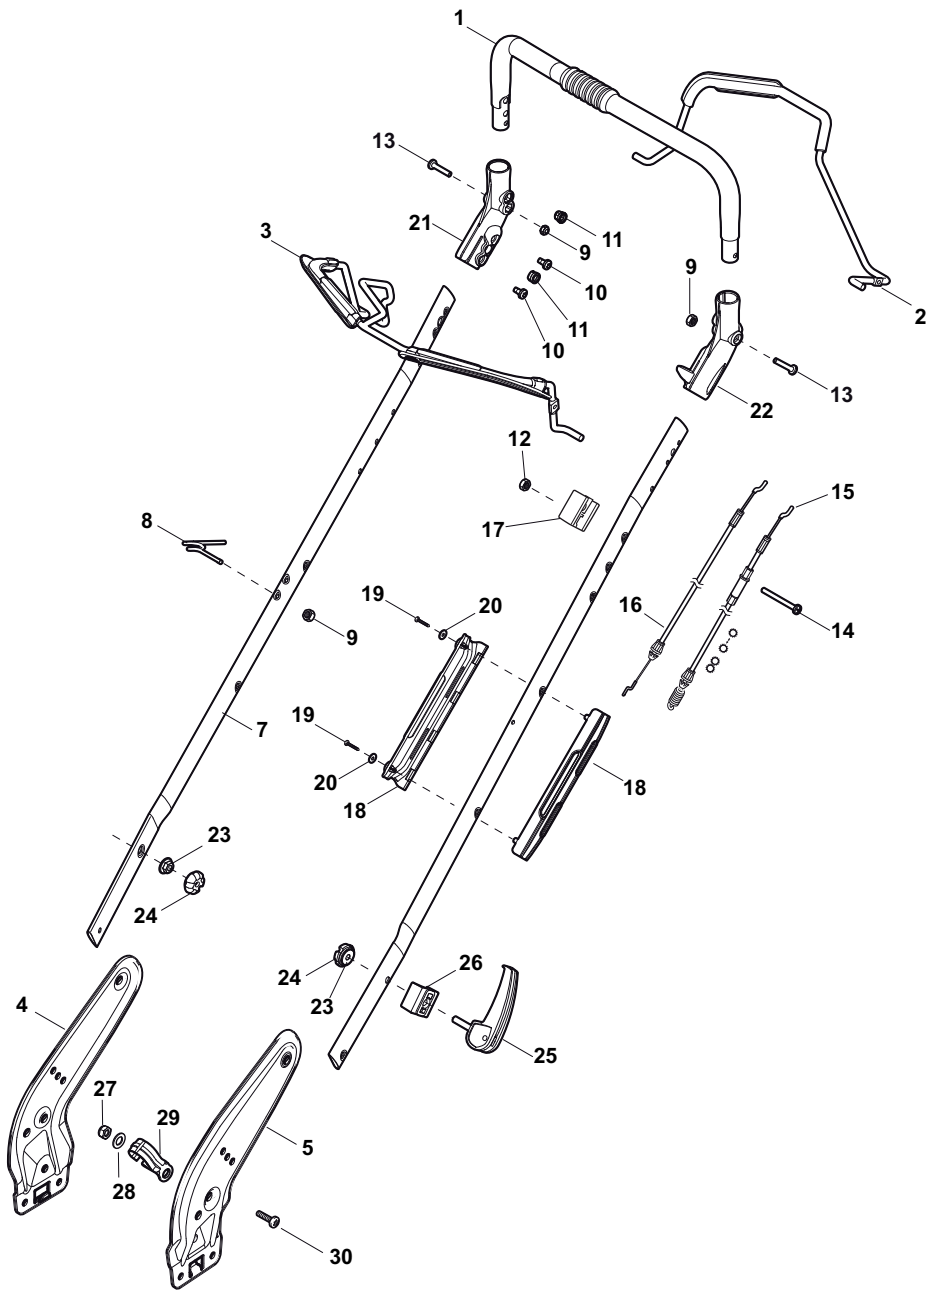

POS	PART. NO	Q.ty	DESCRIPTION	DESCRIZIONE	DESCRIPTION	BESCHREIBUNG	REMARKS
1	381006670/2	1	Handgrip	Impugnatura	Poignée	Handgriff	
2	381003349/0	1	Lever, Driving	Leva Trazione	Levier Traction	Antriebhebel	
3	381003344/0	1	Lever, Engine Brake	Leva Freno Motore	Levier Frein Moteur	Hebel, Motorbremse	
4	381005149/0	1	Bracket, R	Staffa Dx	Etrier Droit	Steigbügel, Rechte	
5	381005151/0	1	Bracket, L	Staffa Sx	Etrier Gauche	Steigbügel, Linke	
7	381006773/0	2	Handle Black	Manico Nero	Mancheron Noir	Holm Schwarz	Black
7	381006774/0	2	Handle Grey	Manico Grigio	Mancheron Gris	Holm Grau	Grey
8	122430309/0	1	Spring	Molla	Ressort	Feder	
9	112154330/0	2	Nut	Dado	Ecrou	Mutter	
10	112735662/1	4	Screw	Vite	Vis	Schraube	
11	322041967/0	4	Bush	Bussola	Douille	Büchse	
12	112154510/0	3	Nut	Dado	Ecrou	Mutter	
13	112728721/0	2	Screw	Vite	Vis	Schraube	
14	112727784/0	1	Screw	Vite	Vis	Schraube	
14	112727786/0	1	Screw	Vite	Vis	Schraube	
15	381030075/0	1	Cable, Rear Drive	Cavo Comando Trazione	Câble, Commande Traction	Kabel, Antrieb	
16	181030073/0	1	Cable, Thread Engine Brake	Cavo Freno Motore	Cable Frein Moteur	Kabel, Motorbremse	
17	322551639/0	1	Plate	Piastrina	Plaquette	Plättchen	
18	322806644/0	1	Protection	Cappuccio	Capuchon	Stecker	
19	112727812/0	2	Screw	Vite	Vis	Schraube	
20	112523000/1	2	Washer	Rosetta	Rondelle	Scheibe	
21	322488301/0	1	Support , R	Supporto, Parte Dx	Support, D	Halter, Rechte	
22	322488303/0	1	Support, L	Supporto, Parte Sx	Support, G	Halter, Linke	
23	112154220/0	2	Nut	Dado	Ecrou	Mutter	
24	322399835/0	2	Knob	Manopolina	Poignée	Griff	
25	381003253/0	2	Handle	Maniglia	Poignée	Griff	
26	322680017/0	2	Support	Supporto	Support	Halter	
27	112155000/0	1	Nut	Dado	Ecrou	Mutter	
28	125038002/1	1	Bush	Bussola	Douille	Büchse	
29	322192156/0	1	Fair Led	Fascetta	Collier	Bowdenzughalter	
30	112760605/0	1	Screw	Vite	Vis	Schraube