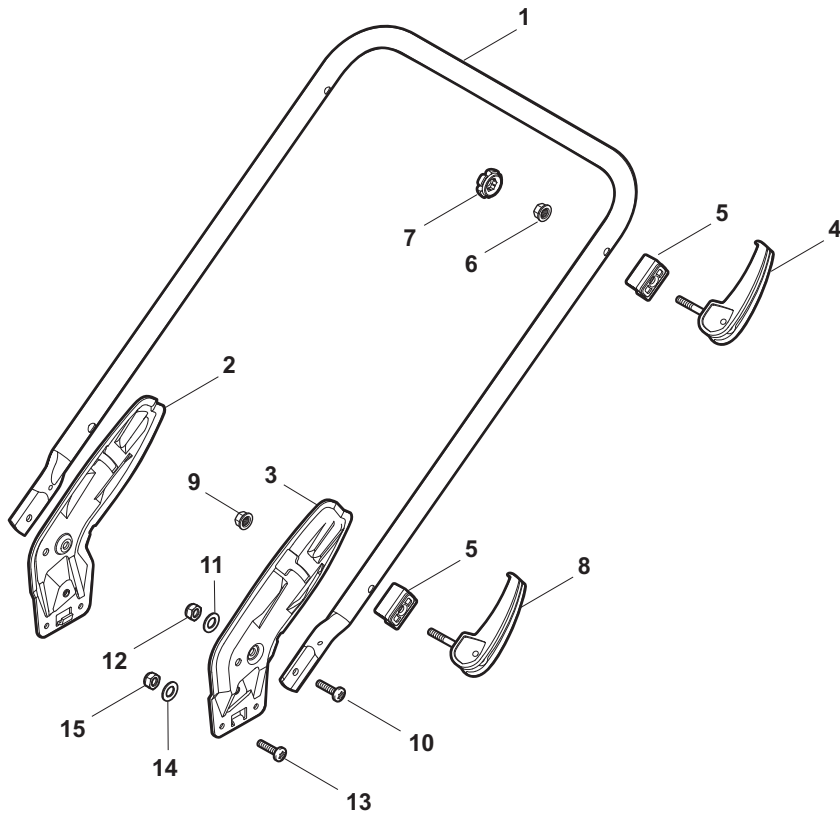

POS	PART. NO	Q.ty	DESCRIPTION	DESCRIZIONE	DESCRIPTION	BESCHREIBUNG	REMARKS
1	381006889/0	1	Handle, Lower Part	Parte Inf Maniglia	Poignée, Partie Inferieure	Griff, Unterteil	
2	381005125/0	1	Bracket, R	Staffa Dx	Etrier Droit	Steigbügel, Rechte	
3	381005127/0	1	Bracket, L	Staffa Sx	Etrier Gauche	Steigbügel, Linke	
4	381103350/0	2	Handle	Maniglia	Poignée	Griff	
5	322680016/0	4	Support	Supporto	Support	Halter	
6	122131750/0	2	Nut	Dado	Ecrou	Mutter	
7	322399835/0	2	Knob	Manopolina	Poignée	Griff	
8	381003254/0	2	Handle	Maniglia	Poignée	Griff	
9	112154220/0	2	Nut	Dado	Ecrou	Mutter	
10	112760605/0	2	Screw	Vite	Vis	Schraube	
11	112521350/0	2	Washer	Rosetta	Rondelle	Scheibe	
12	112155000/0	2	Nut	Dado	Ecrou	Mutter	
13	112727803/0	6	Screw	Vite	Vis	Schraube	
14	112523040/0	6	Washer	Rosetta	Rondelle	Scheibe	
15	112154510/0	6	Nut	Dado	Ecrou	Mutter