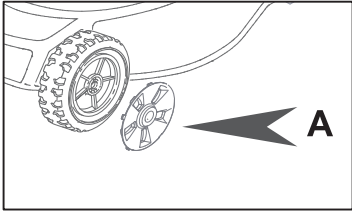

+

= A4

1 ← B

1

2

A →

2

3

3

4

4

5

5

6

6