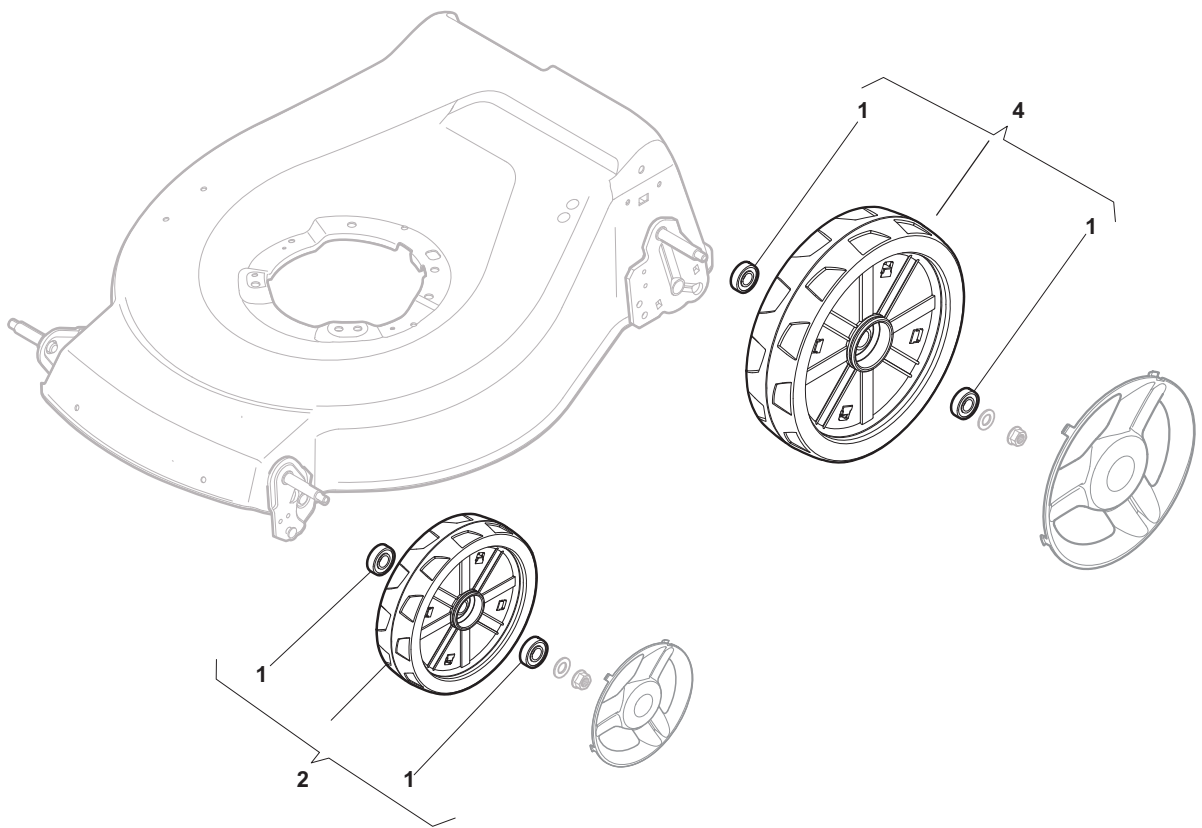

POS	PART. NO	Q.ty	DESCRIPTION	DESCRIZIONE	DESCRIPTION	BESCHREIBUNG	REMARKS
1	119216035/0	4	Bearing	Cuscinetto	Coussinet	Lager	
2	381007483/0	2	Wheel Ø 200	Ruota Ø 200	Roue Ø 200	Rad Ø 200	
4	381007478/0	2	Wheel Ø 280	Ruota Ø 280	Roue Ø 280	Rad Ø 280