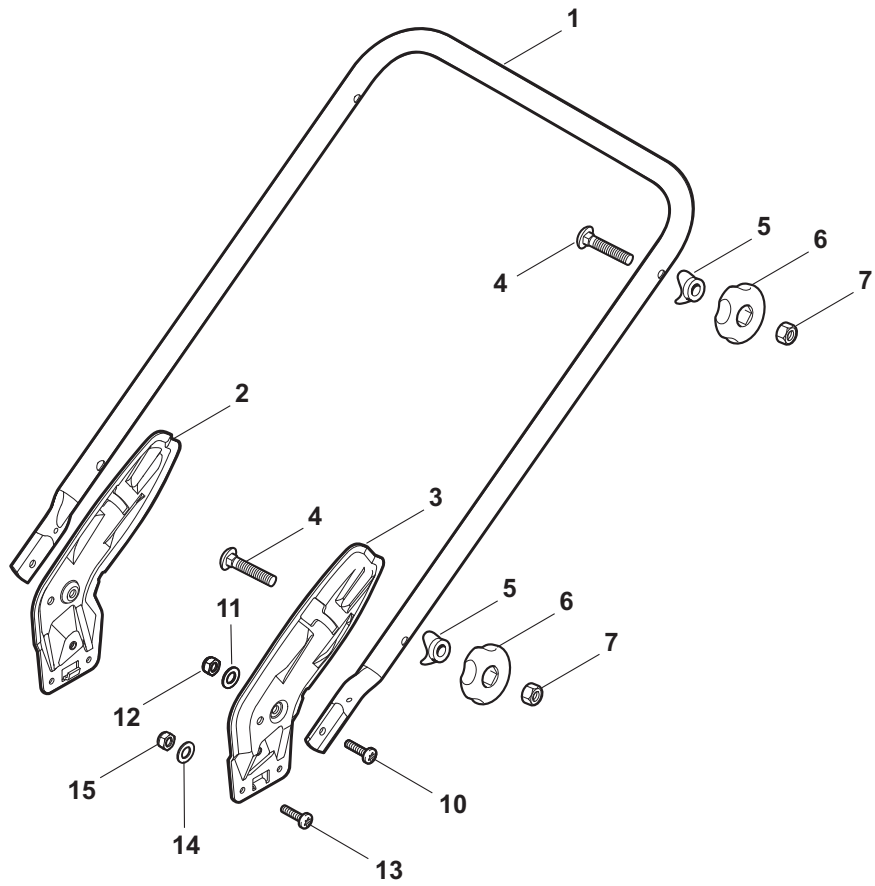

POS	PART. NO	Q.ty	DESCRIPTION	DESCRIZIONE	DESCRIPTION	BESCHREIBUNG	REMARKS
1	381006889/0	1	Handle, Lower Part	Parte Inf Maniglia	Poignée, Partie Inferieure	Griff, Unterteil	
2	381005125/0	1	Bracket, R	Staffa Dx	Etrier Droit	Steigbügel, Rechte	
3	381005127/0	1	Bracket, L	Staffa Sx	Etrier Gauche	Steigbügel, Linke	
4	112819120/0	4	Screw	Vite	Vis	Schraube	
5	122680006/1	4	Washer	Rosetta	Rondelle	Scheibe	
6	322399804/1	4	Knob	Manopolina	Poignée	Griff	
7	112293200/0	4	Nut	Dado	Ecrou	Mutter	
10	112760605/0	2	Screw	Vite	Vis	Schraube	
11	112521350/0	2	Washer	Rosetta	Rondelle	Scheibe	
12	112155000/0	2	Nut	Dado	Ecrou	Mutter	
13	112727803/0	6	Screw	Vite	Vis	Schraube	
14	112523040/0	6	Washer	Rosetta	Rondelle	Scheibe	
15	112154510/0	6	Nut	Dado	Ecrou	Mutter