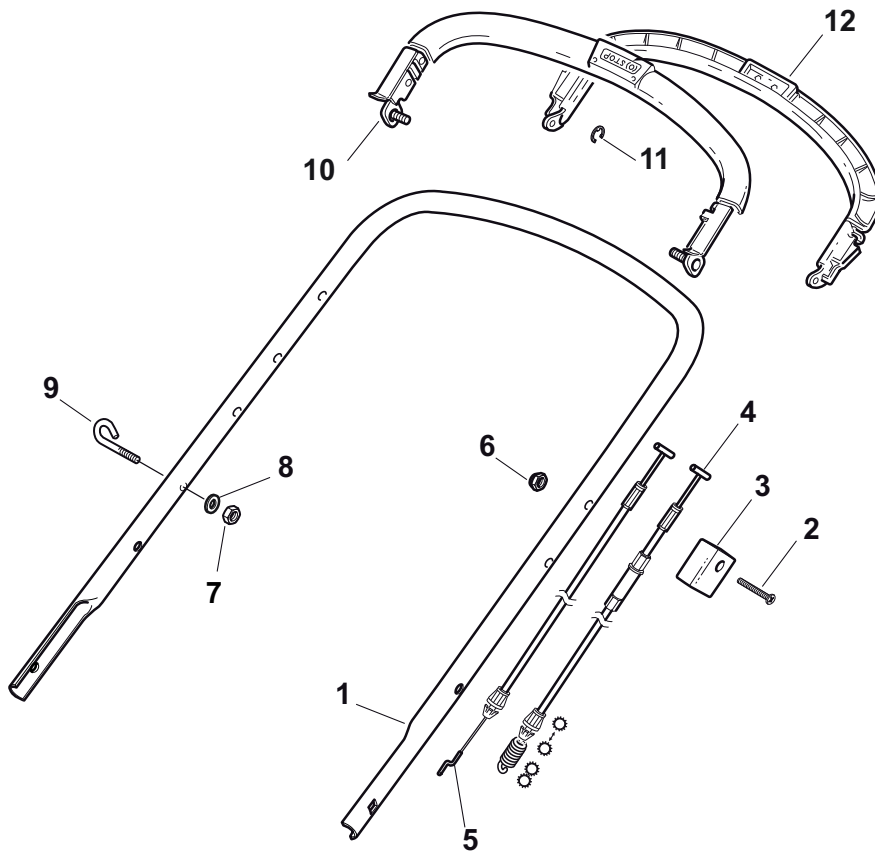

POS	PART. NO	Q.ty	DESCRIPTION	DESCRIZIONE	DESCRIPTION	BESCHREIBUNG	REMARKS
1	381006867/0	1	Handle, Upper Part	Manico, Parte Sup	Mancheron, Partie Superieure	Holm, Oberteil	Grey
1	381006979/2	1	Handle, Upper Part	Manico, Parte Sup	Mancheron, Partie Superieure	Holm, Oberteil	Black
2	112727787/0	1	Screw	Vite	Vis	Schraube	
3	322551640/0	1	Plate	Piastrina	Plaquette	Plättchen	
4	381030055/0	1	Cable, Rear Drive	Cavo Comando Trazione	Câble, Comm. Traction	Kabel, Antrieb	
5	181030056/0	1	Cable, Thread Engine Brake	Cavo Freno Motore	Cable Frein Moteur	Kabel, Motorbremse	GGP-B&S-Honda
5	181030057/0	1	Cable, Thread Engine Brake	Cavo Freno Motore	Cable Frein Moteur	Kabel, Motorbremse	GGP 150cc
6	112154510/0	1	Nut	Dado	Ecrou	Mutter	
7	112154510/0	1	Nut	Dado	Ecrou	Mutter	
8	112521330/0	1	Washer	Rosetta	Rondelle	Scheibe	
9	122430313/0	1	Guide Spring	Molla Guida	Ressort De Guide	Feder Führer	
10	381003330/0	1	Lever, Engine Brake	Leva Freno Motore	Levier Frein Moteur	Hebel, Motorbremse	
11	381003297/1	1	Driving Lever	Leva Trazione	Levier Traction	Antriebhebel	
12	112000930/0	1	Snap Ring	Anello Elastico	Anneau Ressort	Sprengring