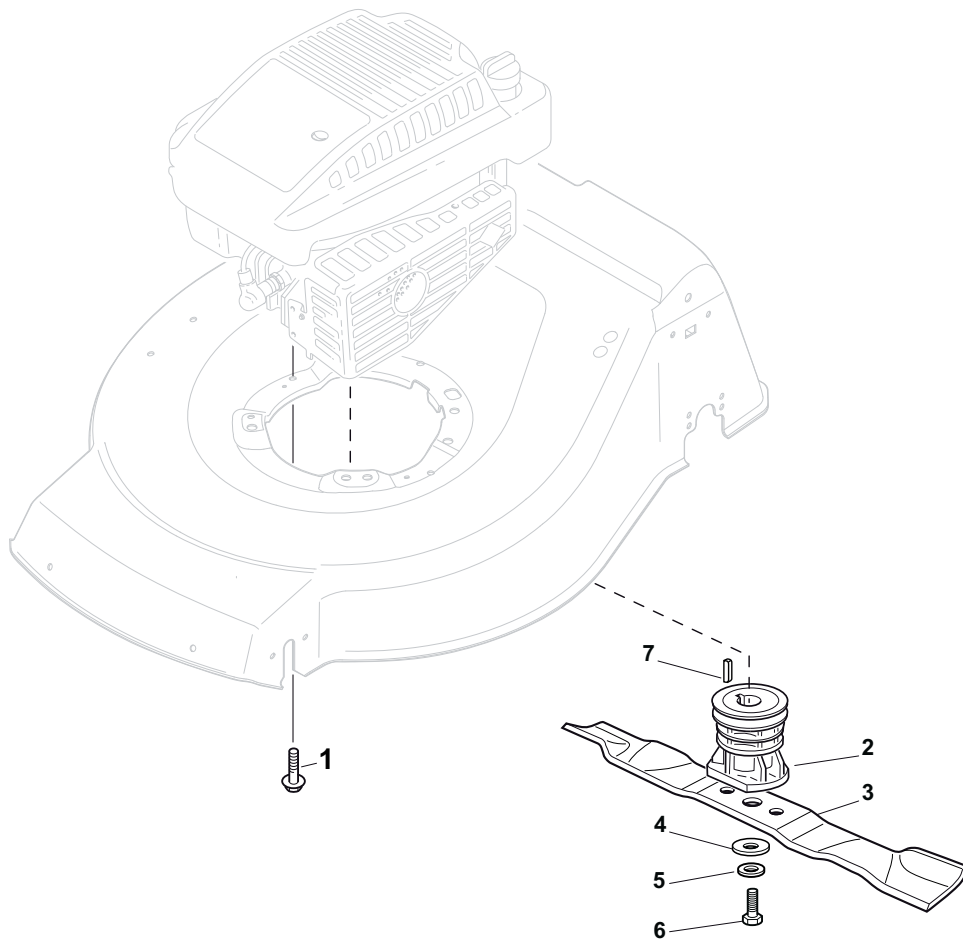

POS	PART. NO	Q.ty	DESCRIPTION	DESCRIZIONE	DESCRIPTION	BESCHREIBUNG	REMARKS
1	112735108/1	2	Screw	Vite	Vis	Schraube	GGP196cc
1	112735108/1	3	Screw	Vite	Vis	Schraube	GGP-B&S-Honda
1	112735109/1	1	Screw	Vite	Vis	Schraube	GGP196cc
2	122465607/3	1	Hub With Pulley, Crankshaft Ø 22.2	Mozzo Con Puleggia, Albero Motore Ø 22.2	Moyeu Avec Poulie, Arbre Moteur Ø 22.2	Nabe Mit Scheibe, Motorwelle Ø 22.2	GGP - B&S
2	122465608/2	1	Hub With Pulley, Crankshaft Ø 25	Mozzo Con Puleggia, Albero Motore Ø 25	Moyeu Avec Poulie, Arbre Moteur Ø 25	Nabe Mit Scheibe, Motorwelle Ø 25	Honda
3	181004458/0	1	Blade Standard	Coltello Standard	Lame Standard	Messer Standard	
4	122160400/0	1	Elastic Washer	Disco Elastico	Disque Elastique	Federscheibe	
5	112523080/0	1	Washer	Rosetta	Rondelle	Scheibe	
6	112735698/0	1	Screw	Vite	Vis	Schraube	
7	112139100/0	1	Feather, Crankshaft Ø 22.2	Linguetta, Albero Motore Ø 22.2	Clavette, Arbre Moteur Ø 22.2	Keil, Motorwelle Ø 22.2	GGP - B&S
7	112139150/0	1	Feather, Crankshaft Ø 25	Linguetta, Albero Motore Ø 25	Clavette, Arbre Moteur Ø 25	Keil, Motorwelle Ø 25	Honda