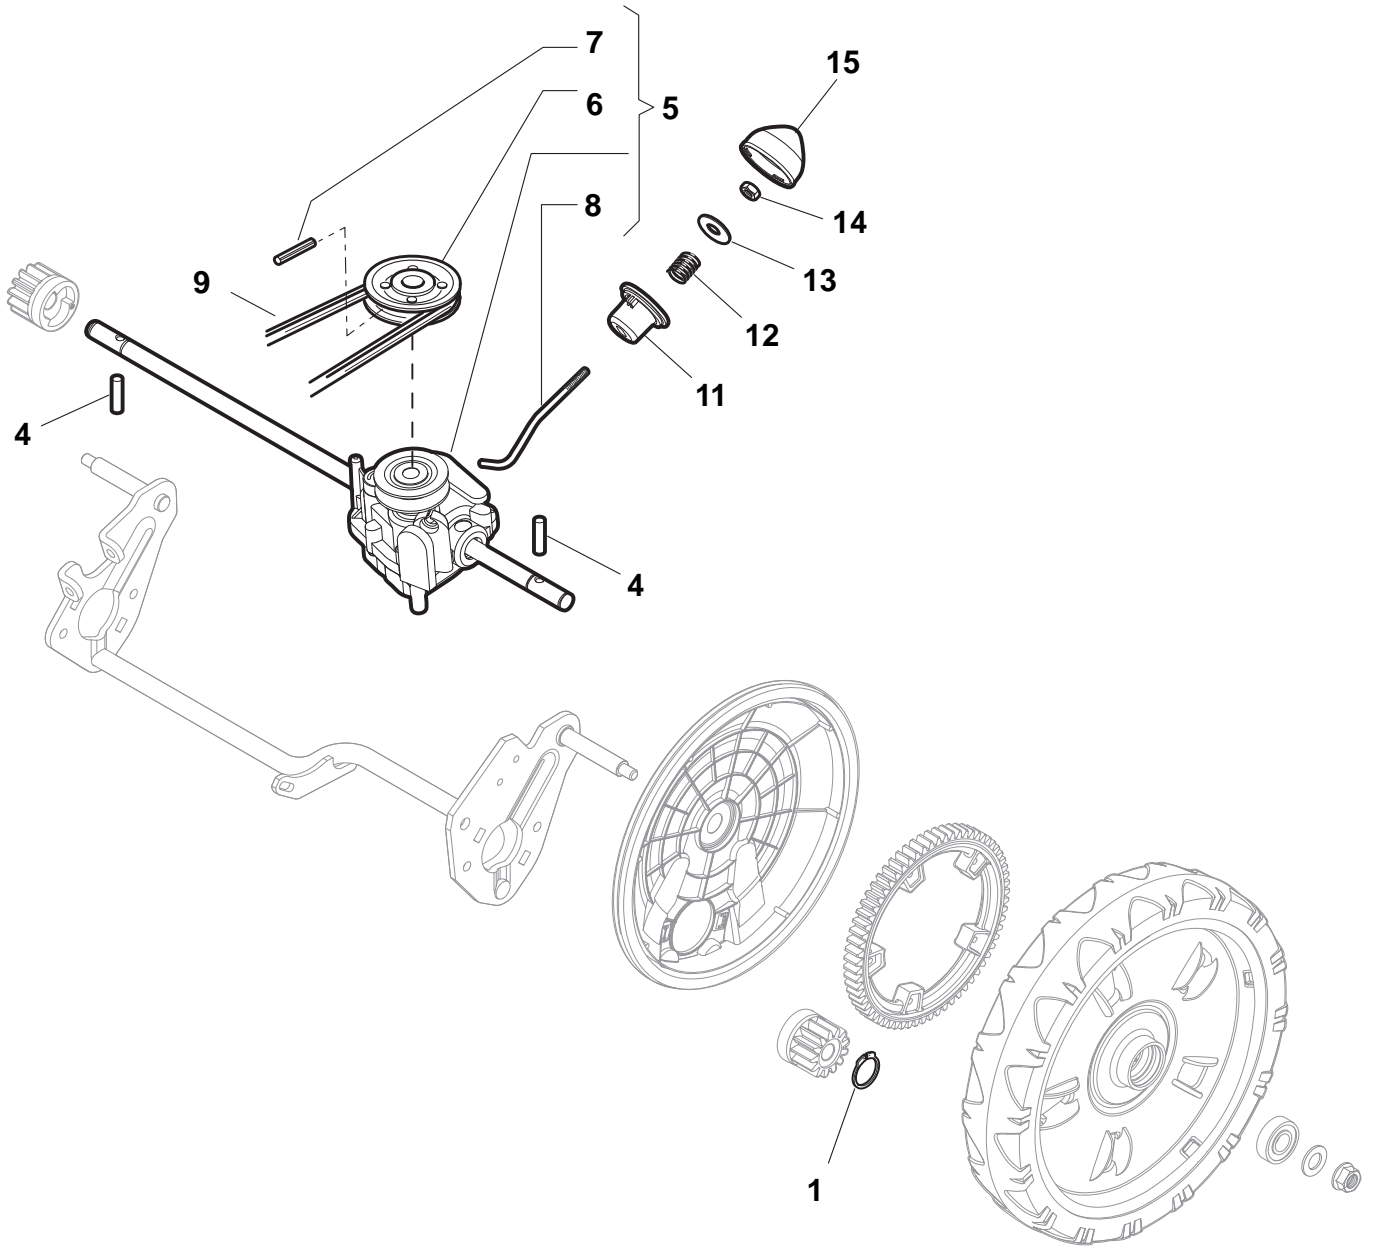

POS	PART. NO	Q.ty	DESCRIPTION	DESCRIZIONE	DESCRIPTION	BESCHREIBUNG	REMARKS
1	112608600/0	2	Seeger	Seeger	Seeger	Seeger	
2	112728697/0	4	Screw	Vite	Vis	Schraube	
4	122753000/0	2	Pin	Perno	Pivot	Bolzen	
5	181003092/0	1	Gear Box G.T. Dog Clutch	Gruppo Trazione G.T. Dog Clutch	Groupe Traction G.T. Dog Clutch	Antrieb G.T. Dog Clutch	
5	181003076/1	1	Gear Box G.T. Cone Clutch	Gruppo Trazione G.T. Cone Clutch	Groupe Traction G.T. Cone Clutch	Antrieb G.T. Cone Clutch	
6	122601909/0	1	Pulley	Puleggia	Poulie	Riemenscheibe	
7	112645700/0	1	Pin	Perno	Pivot	Bolzen	
8	122033283/0	1	Adjustment Rod	Asta Regolazione	Tige Reglage	Verstellungstange	
9	135063800/0	1	Belt	Cinghia	Courroire	Riemen	
11	122041957/1	1	Bush	Bussola	Douille	Büchse	
12	122450063/0	1	Spring	Molla	Ressort	Feder	
13	322680009/0	1	Washer	Rosetta	Rondelle	Scheibe	
14	112154510/0	1	Nut	Dado	Ecrou	Mutter	
15	122110230/0	1	Cap	Puntale	Bouchon	Gummistopfen