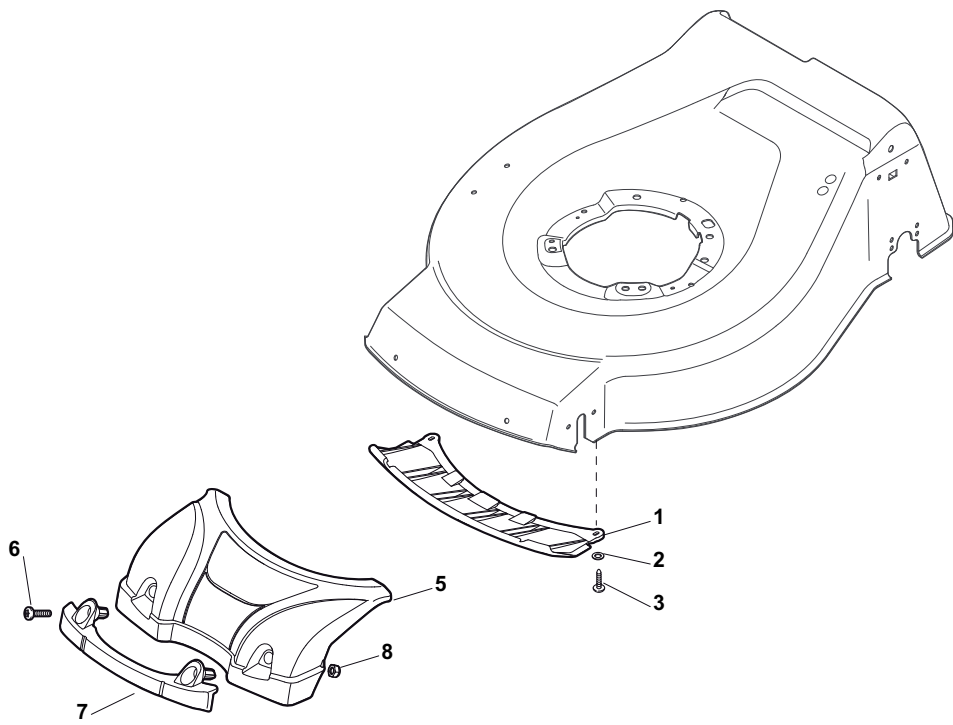

POS	PART. NO	Q.ty	DESCRIPTION	DESCRIZIONE	DESCRIPTION	BESCHREIBUNG	REMARKS
1	322108295/0	1	Stone-Guard	Parasassi	Pare-Pierres	Prallblech	
2	322600195/0	1	Ejection Guard	Protezione Uscita	Protection Sortie	Auswurfschutz	
3	112727803/0	2	Screw	Vite	Vis	Schraube	
4	322806639/0	1	Fulcrum Pin	Perno Fulcro	Pivot	Gelenkpunkt	
5	112154510/0	2	Nut	Dado	Ecrou	Mutter	
6	118203853/0	2	Protection	Cappuccio	Capuchon	Stecker	
7	122450456/0	1	Spring	Molla	Ressort	Feder	
8	122517869/0	1	Pin	Perno	Pivot	Bolzen	
9	112604896/0	2	Crown Fastener	Fissatore A Corona	Fixateur A Couronne	Kronescheibe	