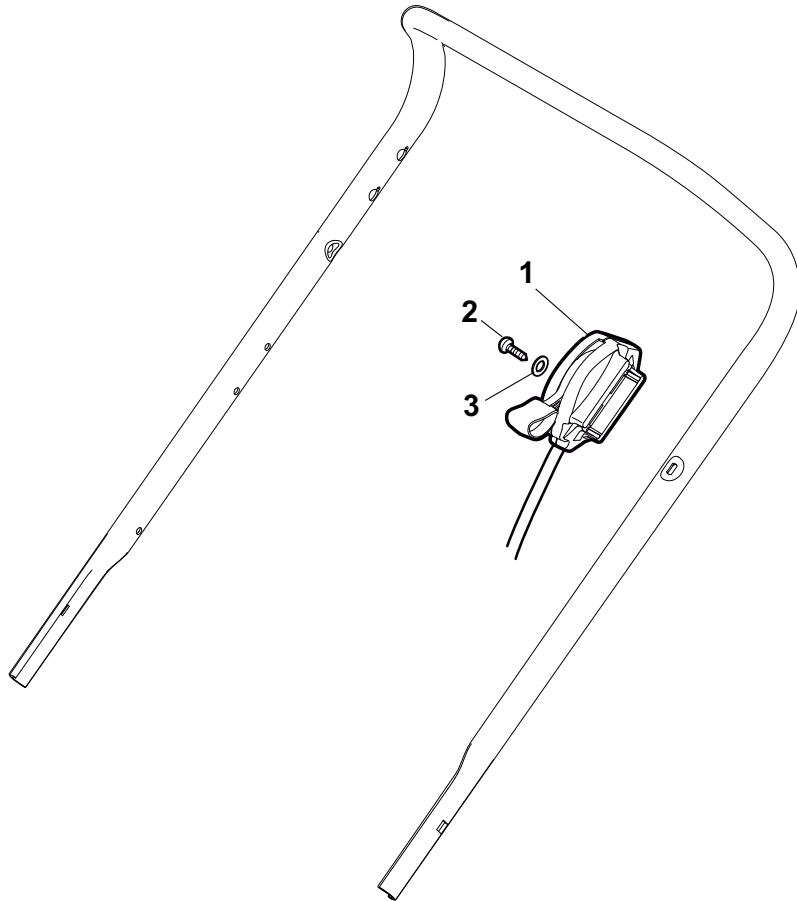

POS	PART. NO	Q.ty	DESCRIPTION	DESCRIZIONE	DESCRIPTION	BESCHREIBUNG	REMARKS
1	181005501/1	1	Throttle Cable	Cavo Acceleratore	Cable, Accelérateur	Gashebel Kabel	GGP
1	181005501/1	1	Throttle Cable	Cavo Acceleratore	Cable, Accelérateur	Gashebel Kabel	HONDA
1	181005502/1	1	Throttle Cable	Cavo Acceleratore	Cable, Accelérateur	Gashebel Kabel	B&S
1	181005503/1	1	Throttle Cable	Cavo Acceleratore	Cable, Accelérateur	Gashebel Kabel	Honda AC
1	181005504/1	1	Throttle Cable	Cavo Acceleratore	Cable, Accelérateur	Gashebel Kabel	GGP 150cc
1	181005515/0	1	Throttle Cable	Cavo Acceleratore	Cable, Accelérateur	Gashebel Kabel	B&S E Series
1	181005520/0	1	Throttle Cable	Cavo Acceleratore	Cable, Accelérateur	Gashebel Kabel	DOV
1	181005537/0	1	Throttle Cable	Cavo Acceleratore	Cable, Accelérateur	Gashebel Kabel	GGP 100cc
2	112735103/0	1	Screw	Vite	Vis	Schraube	
3	112523040/0	1	Washer	Rosetta	Rondelle	Scheibe