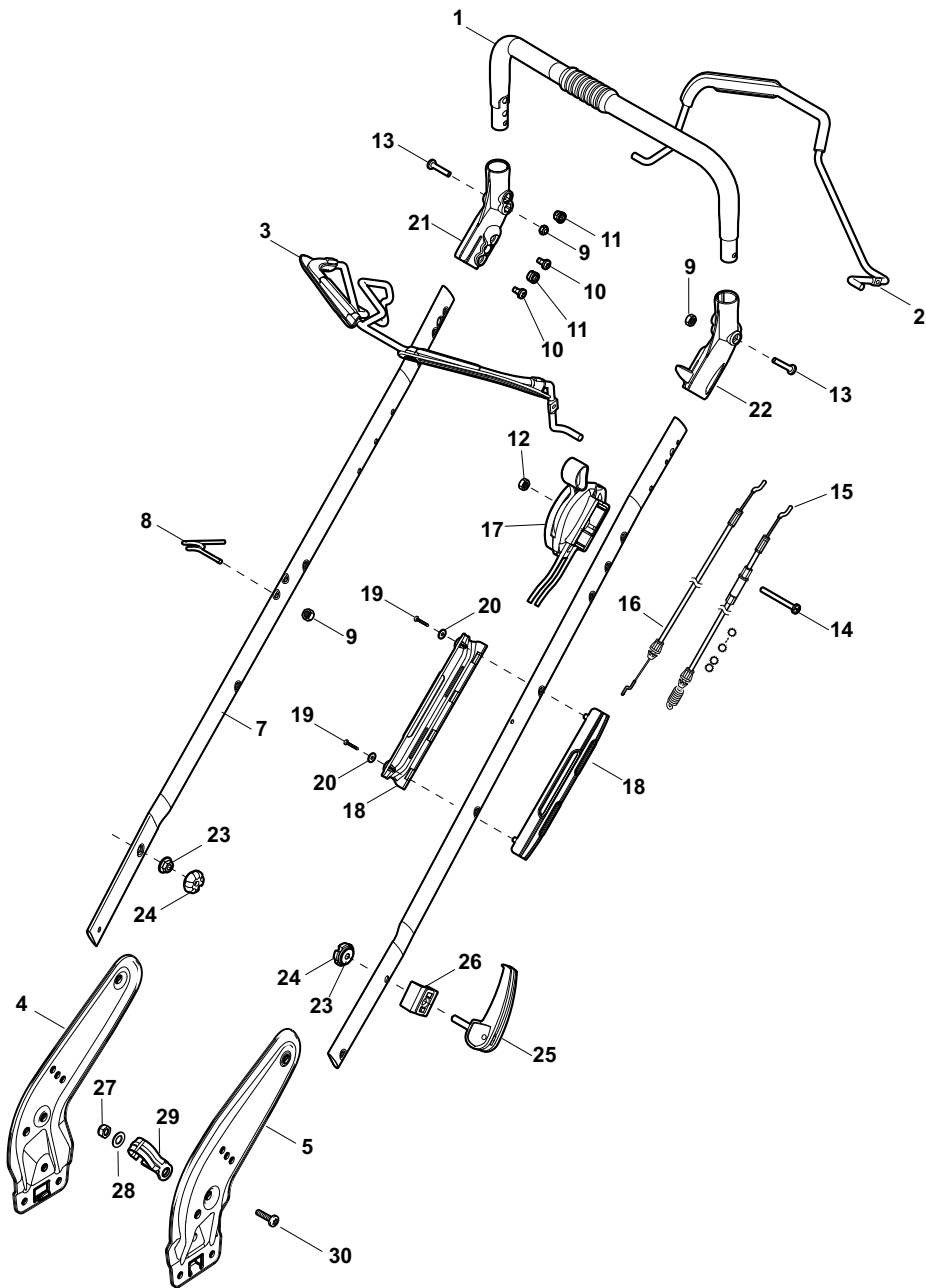

POS	PART. NO	Q.ty	DESCRIPTION	DESCRIZIONE	DESCRIPTION	BESCHREIBUNG	REMARKS
1	381006670/2	1	Handgrip	Impugnatura	Poignée	Handgriff	
2	381003349/0	1	Lever, Driving	Leva Trazione	Levier Traction	Antriebhebel	
3	381003344/0	1	Lever, Engine Brake	Leva Freno Motore	Levier Frein Moteur	Hebel, Motorbremse	
4	381005149/0	1	Bracket, R	Staffa Dx	Etrier Droit	Steigbügel, Rechte	
5	381005151/0	1	Bracket, L	Staffa Sx	Etrier Gauche	Steigbügel, Linke	
7	381006773/0	2	Handle Black	Manico Nero	Mancheron Noir	Holm Schwarz	Black
7	381006774/0	2	Handle Grey	Manico Grigio	Mancheron Gris	Holm Grau	Grey
8	122430309/0	1	Spring	Molla	Ressort	Feder	
9	112154330/0	2	Nut	Dado	Ecrou	Mutter	
10	112735662/1	4	Screw	Vite	Vis	Schraube	
11	322041967/0	4	Bush	Bussola	Douille	Büchse	
12	112154510/0	3	Nut	Dado	Ecrou	Mutter	
13	112728721/0	2	Screw	Vite	Vis	Schraube	
14	112727786/0	1	Screw	Vite	Vis	Schraube	
15	381030075/0	1	Cable, Rear Drive	Cavo Comando Trazione	Câble, Commande Traction	Kabel, Antrieb	
16	181030074/0	1	Cable, Thread Engine Brake	Cavo Freno Motore	Cable Frein Moteur	Kabel, Motorbremse	
17	181005512/0	1	Throttle Cable	Cavo Acceleratore	Cable, Accelérateur	Gashebel Kabel	Honda - GGP
17	181005513/0	1	Throttle Cable	Cavo Acceleratore	Cable, Accelérateur	Gashebel Kabel	Honda AC
17	181005520/1	1	Throttle Cable	Cavo Acceleratore	Cable, Accelérateur	Gashebel Kabel	B&S
17	181005525/0	1	Throttle Cable	Cavo Acceleratore	Cable, Accelérateur	Gashebel Kabel	B&S 575
17	181005523/1	1	Throttle Cable	Cavo Acceleratore	Cable, Accelérateur	Gashebel Kabel	B&S 850
18	322806644/0	1	Protection	Cappuccio	Capuchon	Stecker	
19	112727812/0	2	Screw	Vite	Vis	Schraube	
20	112523000/1	2	Washer	Rosetta	Rondelle	Scheibe	
21	322488301/0	1	Support , R	Supporto, Parte Dx	Support, D	Halter, Rechte	
22	322488303/0	1	Support, L	Supporto, Parte Sx	Support, G	Halter, Linke	
23	112154220/0	2	Nut	Dado	Ecrou	Mutter	
24	322399835/0	2	Knob	Manopolina	Poignée	Griff	
25	381003253/0	2	Handle	Maniglia	Poignée	Griff	
26	322680017/0	2	Support	Supporto	Support	Halter	
27	112155000/0	1	Nut	Dado	Ecrou	Mutter	
28	125038002/1	1	Bush	Bussola	Douille	Büchse	
29	322192156/0	1	Fair Led	Fascetta	Collier	Bowdenzughalter	
30	112760605/0	1	Screw	Vite	Vis	Schraube