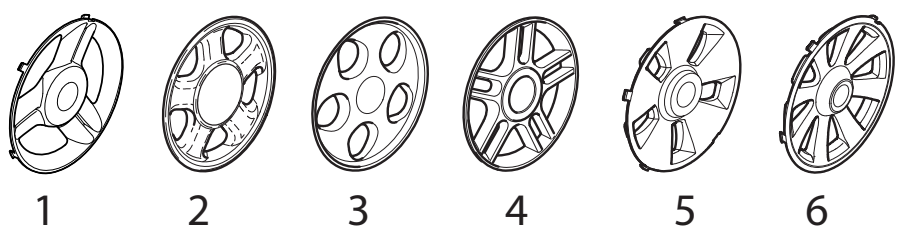

POS	PART. NO	Q.ty	DESCRIPTION	DESCRIZIONE	DESCRIPTION	BESCHREIBUNG	REMARKS
1	322110687/0	2	Hub Cap Grey	Coprимozzo Grigio	Couvre-Moyeu Gris	Radkappe Grau	
2	322110382/0	2	Hub Cap Grey	Coprимozzo Grigio	Couvre-Moyeu Gris	Radkappe Grau	
3	322110417/0	2	Hub Cap Grey	Coprимozzo Grigio	Couvre-Moyeu Gris	Radkappe Grau	
4	322110492/0	2	Hub Cap Grey	Coprимozzo Grigio	Couvre-Moyeu Gris	Radkappe Grau	
5	322110643/0	2	Hub Cap Grey	Coprимozzo Grigio	Couvre-Moyeu Gris	Radkappe Grau	
6	322110645/0	2	Hub Cap Grey	Coprимozzo Grigio	Couvre-Moyeu Gris	Radkappe Grau