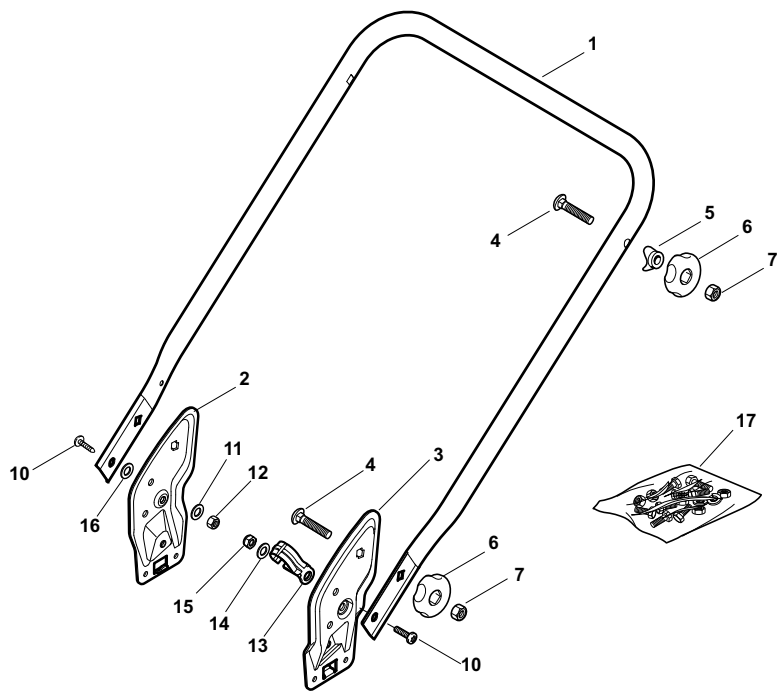

POS	PART. NO	Q.ty	DESCRIPTION	DESCRIZIONE	DESCRIPTION	BESCHREIBUNG	REMARKS
1	381007043/0	1	Handle, Lower Part	Parte Inf Maniglia	Poignée, Partie Inferieure	Griff, Unterteil	
2	381005133/0	1	Bracket, R	Staffa Dx	Etrier Droit	Steigbügel, Rechte	
3	381005135/0	1	Bracket, L	Staffa Sx	Etrier Gauche	Steigbügel, Linke	
4	112819120/0	1	Screw	Vite	Vis	Schraube	
5	122680006/1	4	Washer	Rosetta	Rondelle	Scheibe	
6	322399804/1	4	Knob	Manopolina	Poignée	Griff	
7	112293200/0	4	Nut	Dado	Ecrou	Mutter	
10	112760605/0	4	Screw	Vite	Vis	Schraube	
11	125038002/1	1	Bush	Bussola	Douille	Büchse	
12	112155000/0	2	Nut	Dado	Ecrou	Mutter	
13	322192156/0	2	Fair Led	Fascetta	Collier	Bowdenzughalter	
14	112523040/0	1	Washer	Rosetta	Rondelle	Scheibe	
15	112154510/0	1	Nut	Dado	Ecrou	Mutter	
16	112369500/0	1	Elastic Washer	Disco Elastico	Disque Elastique	Federscheibe	
17	381008686/0	2	Outfit, Screws	Dotazione Viteria	Dotation Visserie	Satz, Schrauben