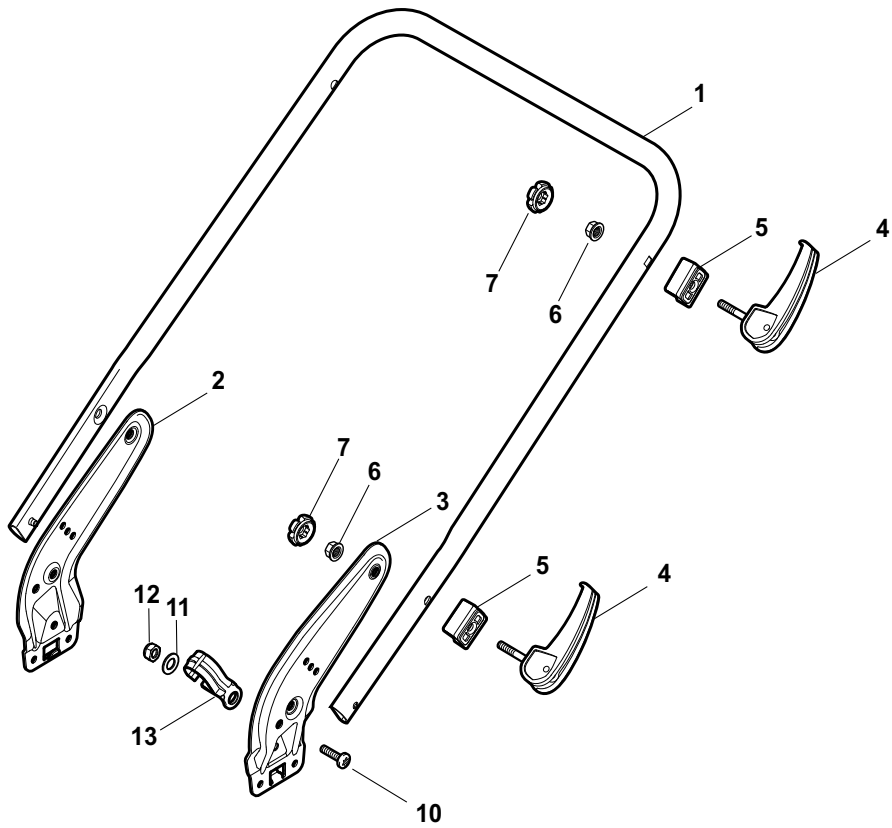

POS	PART. NO	Q.ty	DESCRIPTION	DESCRIZIONE	DESCRIPTION	BESCHREIBUNG	REMARKS
1	381006719/0	1	Handle, Lower Part	Parte Inf Maniglia	Poignée, Partie Inferieure	Griff, Unterteil	Black
1	381006720/0	1	Handle, Lower Part	Parte Inf Maniglia	Poignée, Partie Inferieure	Griff, Unterteil	Grey
2	381005149/0	1	Bracket, R	Staffa Dx	Etrier Droit	Steigbügel, Rechte	
3	381005151/0	1	Bracket, L	Staffa Sx	Etrier Gauche	Steigbügel, Linke	
4	381003253/0	2	Handle	Maniglia	Poignée	Griff	
5	322680016/0	4	Support	Supporto	Support	Halter	
6	122131750/0	4	Nut	Dado	Ecrou	Mutter	
7	322399835/0	4	Knob	Manopolina	Poignée	Griff	
10	112760605/0	2	Screw	Vite	Vis	Schraube	
11	125038002/1	2	Bush	Bussola	Douille	Büchse	
12	112155000/0	2	Nut	Dado	Ecrou	Mutter	
13	322192156/0	1	Fair Led	Fascetta	Collier	Bowdenzughalter	
14	381103350/0	2	Handle	Maniglia	Poignée	Griff