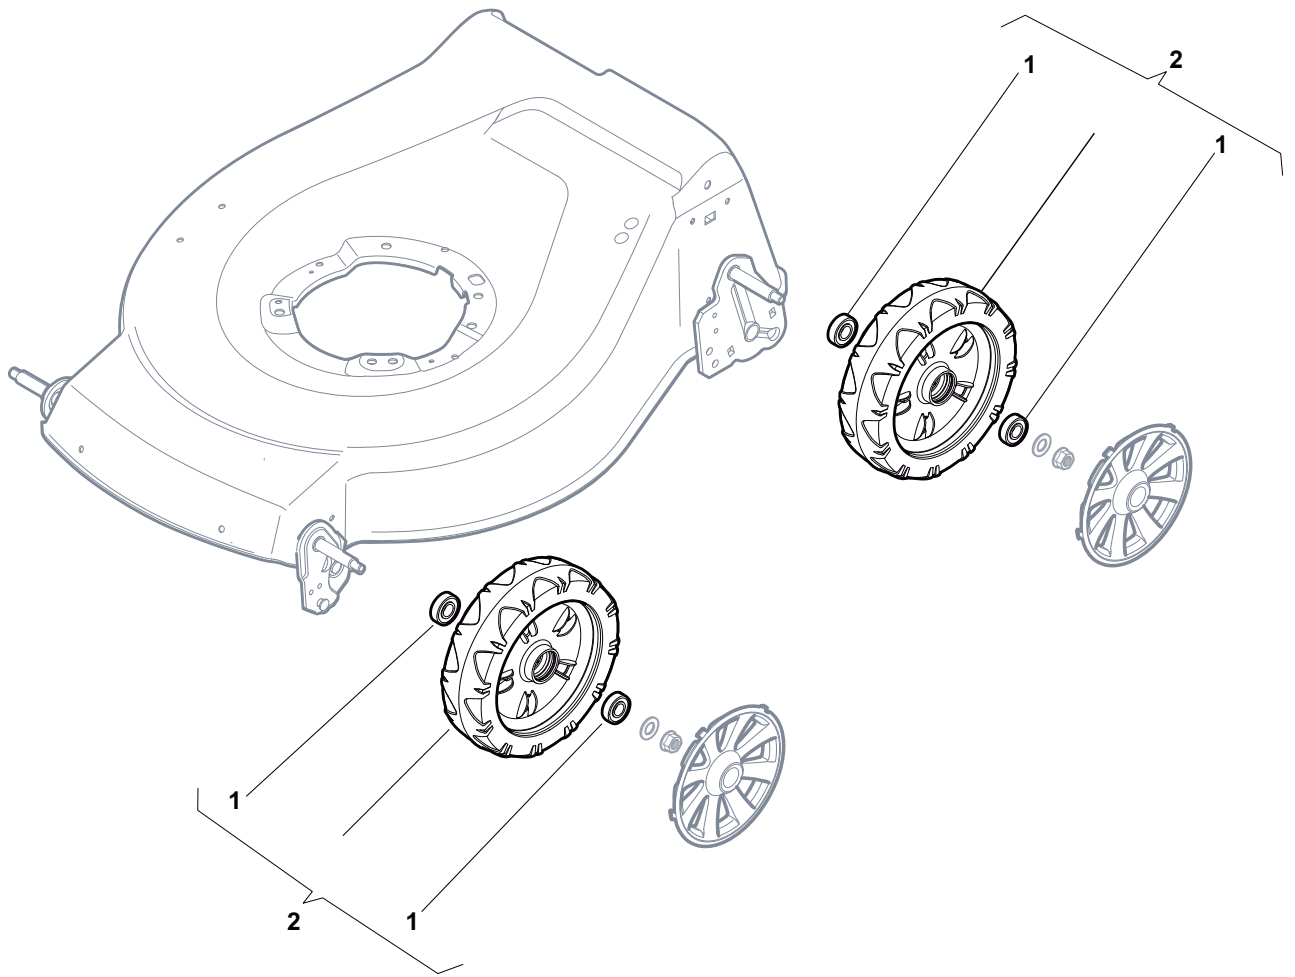

POS	PART. NO	Q.ty	DESCRIPTION	DESCRIZIONE	DESCRIPTION	BESCHREIBUNG	REMARKS
1	119216035/0	8	Bearing	Cuscinetto	Coussinet	Lager	
2	381007416/1	4	Wheel Ø 200	Ruota Ø 200	Roue Ø 200	Rad Ø 200