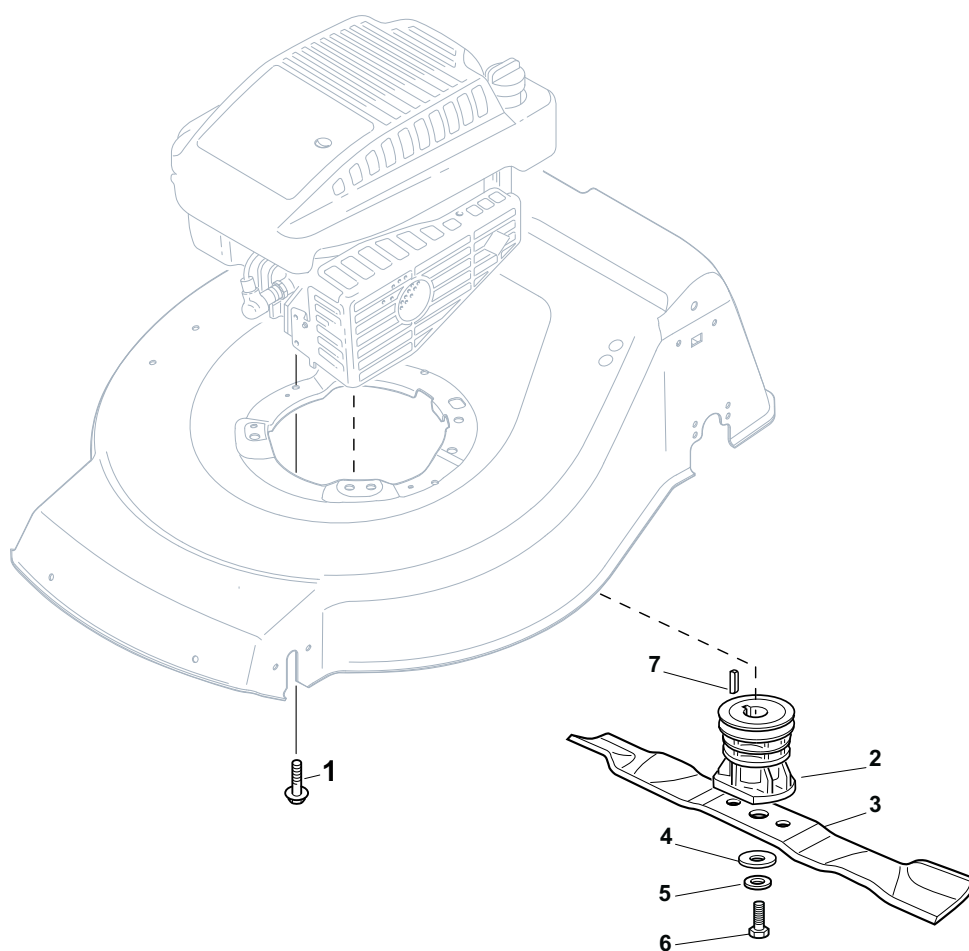

POS	PART. NO	Q.ty	DESCRIPTION	DESCRIZIONE	DESCRIPTION	BESCHREIBUNG	REMARKS
1	112735108/1	2	Screw	Vite	Vis	Schraube	GGP196cc
1	112735108/1	3	Screw	Vite	Vis	Schraube	GGP-B&S-Honda
1	112735109/1	1	Screw	Vite	Vis	Schraube	GGP196cc
2	122465607/3	1	Hub With Pulley, Crankshaft Ø 22.2	Mozzo Con Puleggia, Albero Motore Ø 22.2	Moyeu Avec Poulie, Arbre Moteur Ø 22.2	Nabe Mit Scheibe, Motorwelle Ø 22.2	GGP - B&S
2	122465608/2	1	Hub With Pulley, Crankshaft Ø 25	Mozzo Con Puleggia, Albero Motore Ø 25	Moyeu Avec Poulie, Arbre Moteur Ø 25	Nabe Mit Scheibe, Motorwelle Ø 25	Honda
3	181004381/1	1	Blade Standard	Coltello Standard	Lame Standard	Messer Standard	
4	122160400/0	1	Elastic Washer	Disco Elastico	Disque Elastique	Federscheibe	
5	112523080/0	1	Washer	Rosetta	Rondelle	Scheibe	
6	112735698/0	1	Screw	Vite	Vis	Schraube	
7	112139100/0	1	Feather, Crankshaft Ø 22.2	Linguetta, Albero Motore Ø 22.2	Clavette, Arbre Moteur Ø 22.2	Keil, Motorwelle Ø 22.2	GGP - B&S
7	112139150/0	1	Feather, Crankshaft Ø 25	Linguetta, Albero Motore Ø 25	Clavette, Arbre Moteur Ø 25	Keil, Motorwelle Ø 25	Honda