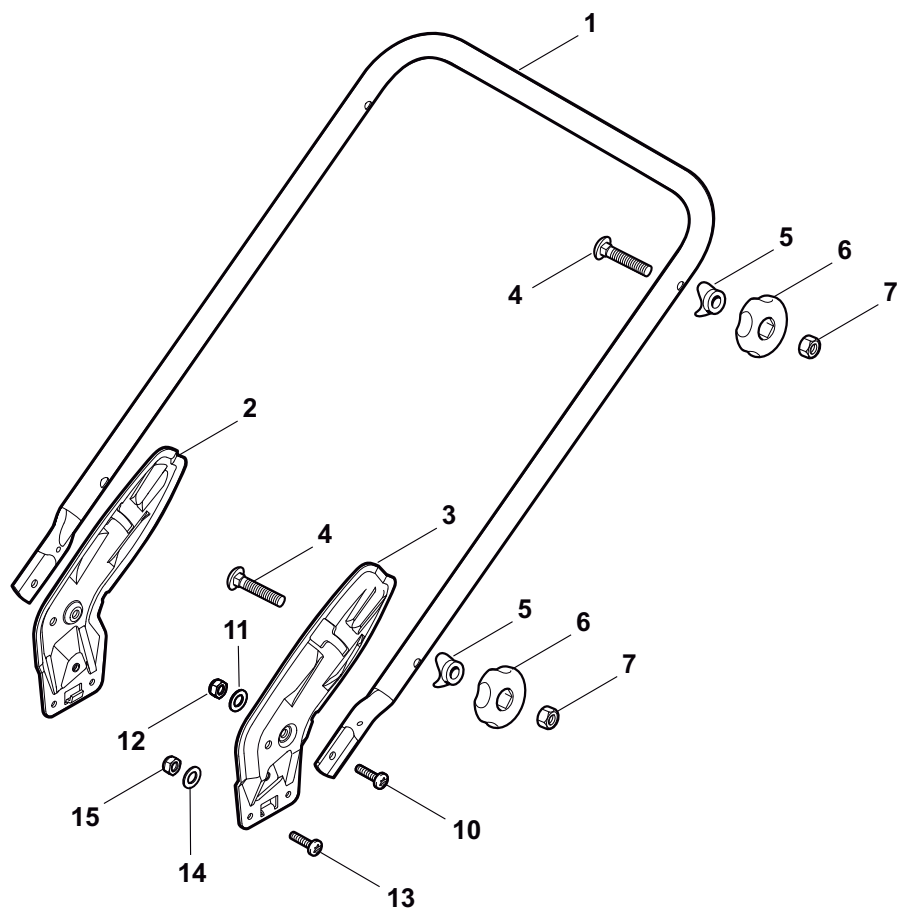

POS	PART. NO	Q.ty	DESCRIPTION	DESCRIZIONE	DESCRIPTION	BESCHREIBUNG	REMARKS
1	381006889/0	1	Handle, Lower Part	Parte Inf Maniglia	Poignée, Partie Inferieure	Griff, Unterteil	
2	381005125/0	1	Bracket, R	Staffa Dx	Etrier Droit	Steigbügel, Rechte	
3	381005127/0	1	Bracket, L	Staffa Sx	Etrier Gauche	Steigbügel, Linke	
4	112819120/0	4	Screw	Vite	Vis	Schraube	
5	122680006/1	4	Washer	Rosetta	Rondelle	Scheibe	
6	322399804/1	4	Knob	Manopolina	Poignée	Griff	
7	112293200/0	4	Nut	Dado	Ecrou	Mutter	
10	112760605/0	2	Screw	Vite	Vis	Schraube	
11	112521350/0	2	Washer	Rosetta	Rondelle	Scheibe	
12	112155000/0	2	Nut	Dado	Ecrou	Mutter	
13	112727803/0	6	Screw	Vite	Vis	Schraube	
14	112523040/0	6	Washer	Rosetta	Rondelle	Scheibe	
15	112154510/0	6	Nut	Dado	Ecrou	Mutter