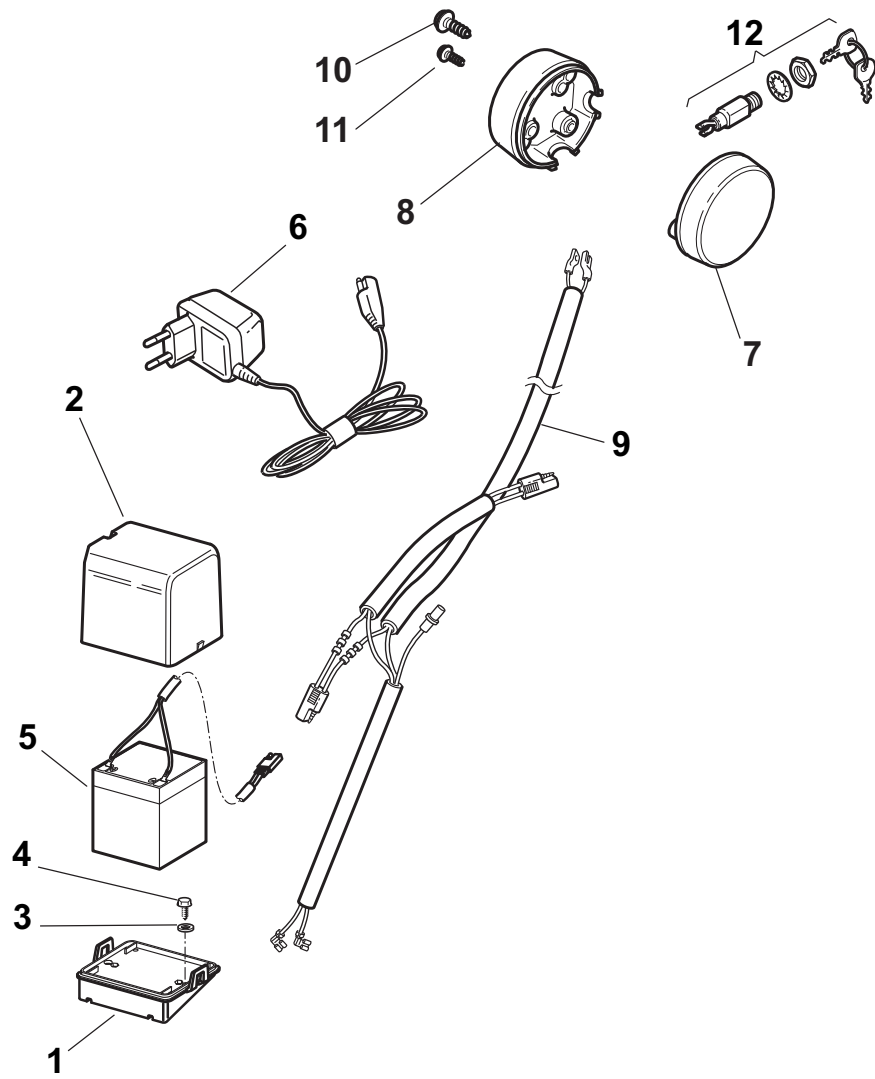

POS	PART. NO	Q.ty	DESCRIPTION	DESCRIZIONE	DESCRIPTION	BESCHREIBUNG	REMARKS
1	322785123/0	1	Support, Battery	Supporto Batteria	Support Batterie	Halter, Batterie	
2	322109530/0	1	Cover	Coperchio	Couvercle	Deckel	
3	12521310/0	1	Washer	Rondella	Rondelle	Scheibe	
4	12731590/0	1	Screw	Vite	Vis	Schraube	
5	18120052/0	1	Battery	Batteria	Batterie	Batterie	
6	18204120/0	1	Battery Charger	Carica Batteria	Chargeur De Batterie	Ladgerät	CE
6	18204121/0	1	Battery Charger	Carica Batteria	Chargeur De Batterie	Ladgerät	UK
7	22722800/0	1	R Protection	Protezione Dx	Protection D	Rechte Schutz	
8	22722801/0	1	L Protection	Protezione Sx	Protection G	Linke Schutz	
9	18204195/0	1	Cable, Start	Cavo Avviamento	Cable Démarrage	Kabel, Start	
10	12728702/0	2	Screw	Vite	Vis	Schraube	
11	12728691/0	1	Screw	Vite	Vis	Schraube	
12	18450050/0	1	Switch	Interruttore	Interrupteur	Schalter