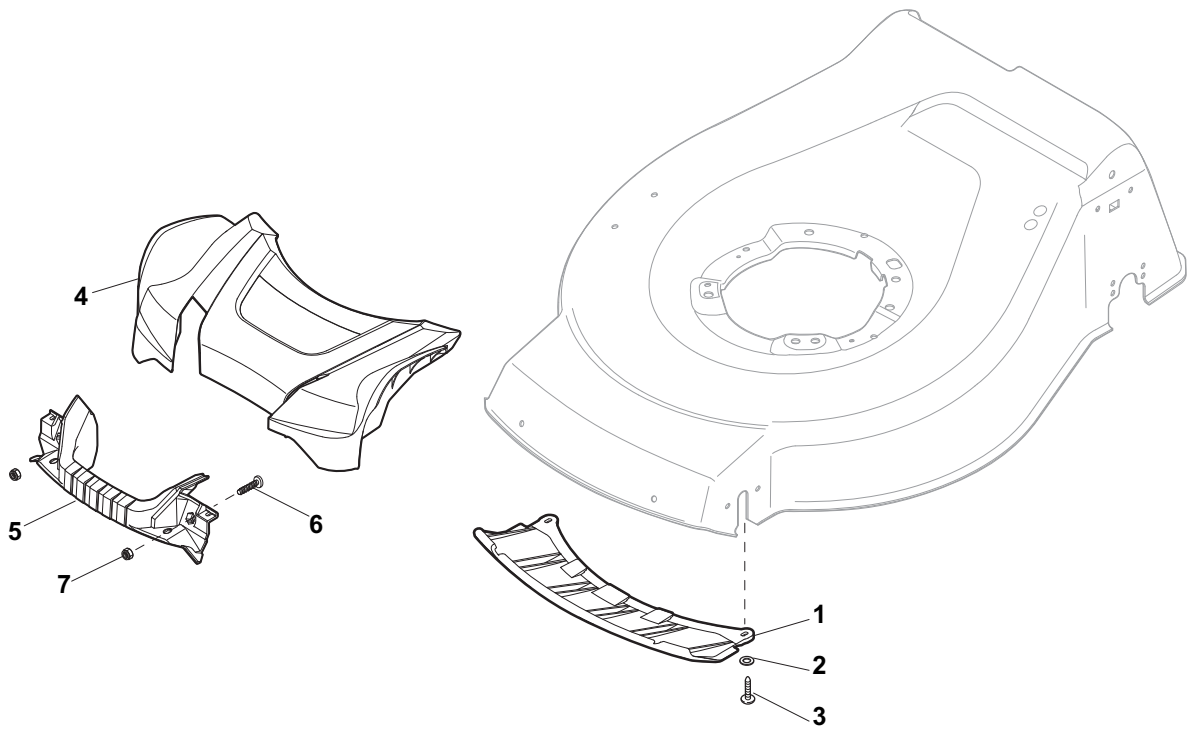

POS	PART. NO	Q.ty	DESCRIPTION	DESCRIZIONE	DESCRIPTION	BESCHREIBUNG	REMARKS
1	322500102/0	1	Air Intake Grill	Griglia Aspirazione	Grille D'Aspiration	Ansauggitter	
2	112523000/1	2	Washer	Rosetta	Rondelle	Scheibe	
3	12728124/0	2	Screw	Vite	Vis	Schraube	
4	322226157/0	1	Mask, Black	Mascherina, Nero	Mesque, Noire	Maske, Schwarz	
4	322226158/0	1	Mask, Black	Mascherina, Nero	Mesque, Noire	Maske, Schwarz	
5	322393642/0	1	Bumper	Bumper	Bumper	Bumper	
6	12727799/0	2	Screw	Vite	Vis	Schraube	
7	12154510/0	2	Nut	Dado	Ecrou	Mutter