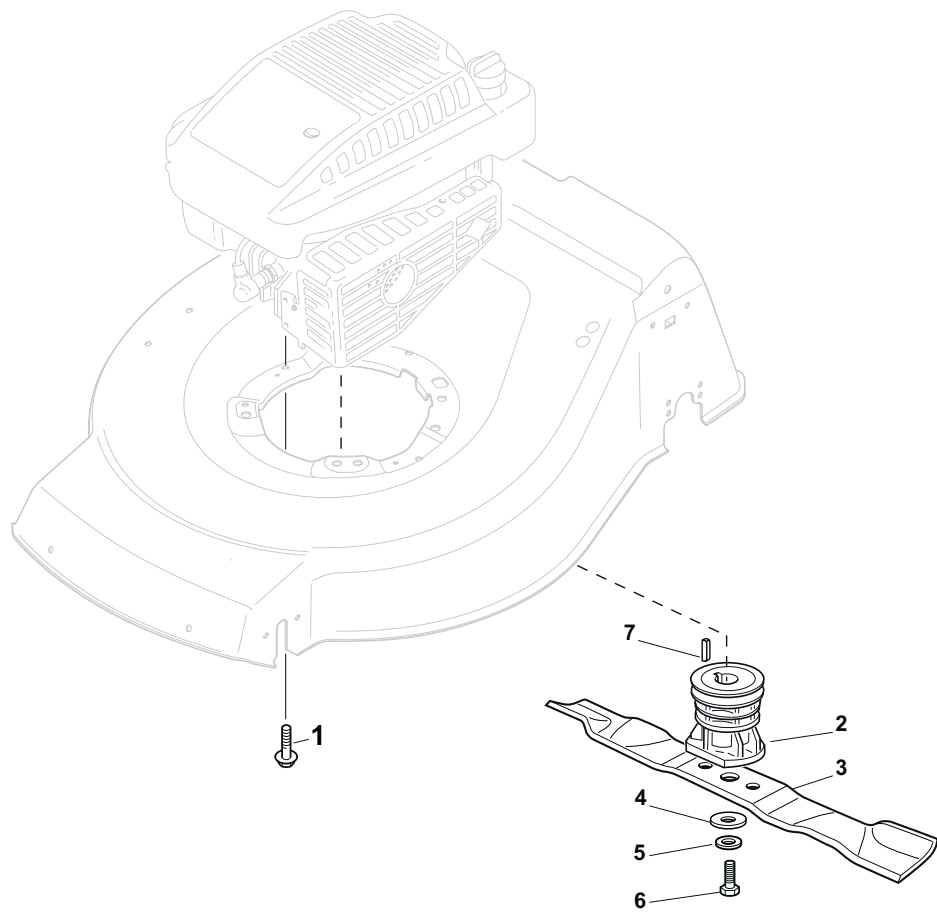

POS	PART. NO	Q.ty	DESCRIPTION	DESCRIZIONE	DESCRIPTION	BESCHREIBUNG	REMARKS
1	112735108/1	3	Screw	Vite	Vis	Schraube	GGP 196cc
1	112735108/1	2	Screw	Vite	Vis	Schraube	GGP 196cc
1	112735109/1	1	Screw	Vite	Vis	Schraube	Honda - GGP - B&S
2	122465607/3	1	Hub, Crankshaft Ø 22.2	Mozzo Ø 22.2	Moyeu Ø 22.2	Halter Ø 22.2	GGP - B&S
2	122465608/2	1	Hub, Crankshaft Ø 25	Mozzo Ø 25	Moyeu Ø 25	Halter Ø 25	Honda
3	181004458/0	1	Blade Standard	Coltello Standard	Lame Standard	Messer Standard	
3	81004381/1	1	Blade Standard	Coltello Standard	Lame Standard	Messer Standard	
4	22160400/0	1	Elastic Washer	Disco Elastico	Rondelle Elastique	Elastischescheibe	
5	12523080/0	1	Washer	Rosetta	Rondelle	Scheibe	
6	12735698/0	1	Screw	Vite	Vis	Schraube	
7	12139100/0	1	Feather, Crankshaft Ø 22.2	Linguetta, Albero Motore Ø 22.2	Clavette, Arbre Moteur Ø 22.2	Keil, Motorwelle Ø 22.2	GGP - B&S
7	12139150/0	1	Feather, Crankshaft Ø 25	Linguetta, Albero Motore Ø 25	Clavette, Arbre Moteur Ø 25	Keil, Motorwelle Ø 25	Honda