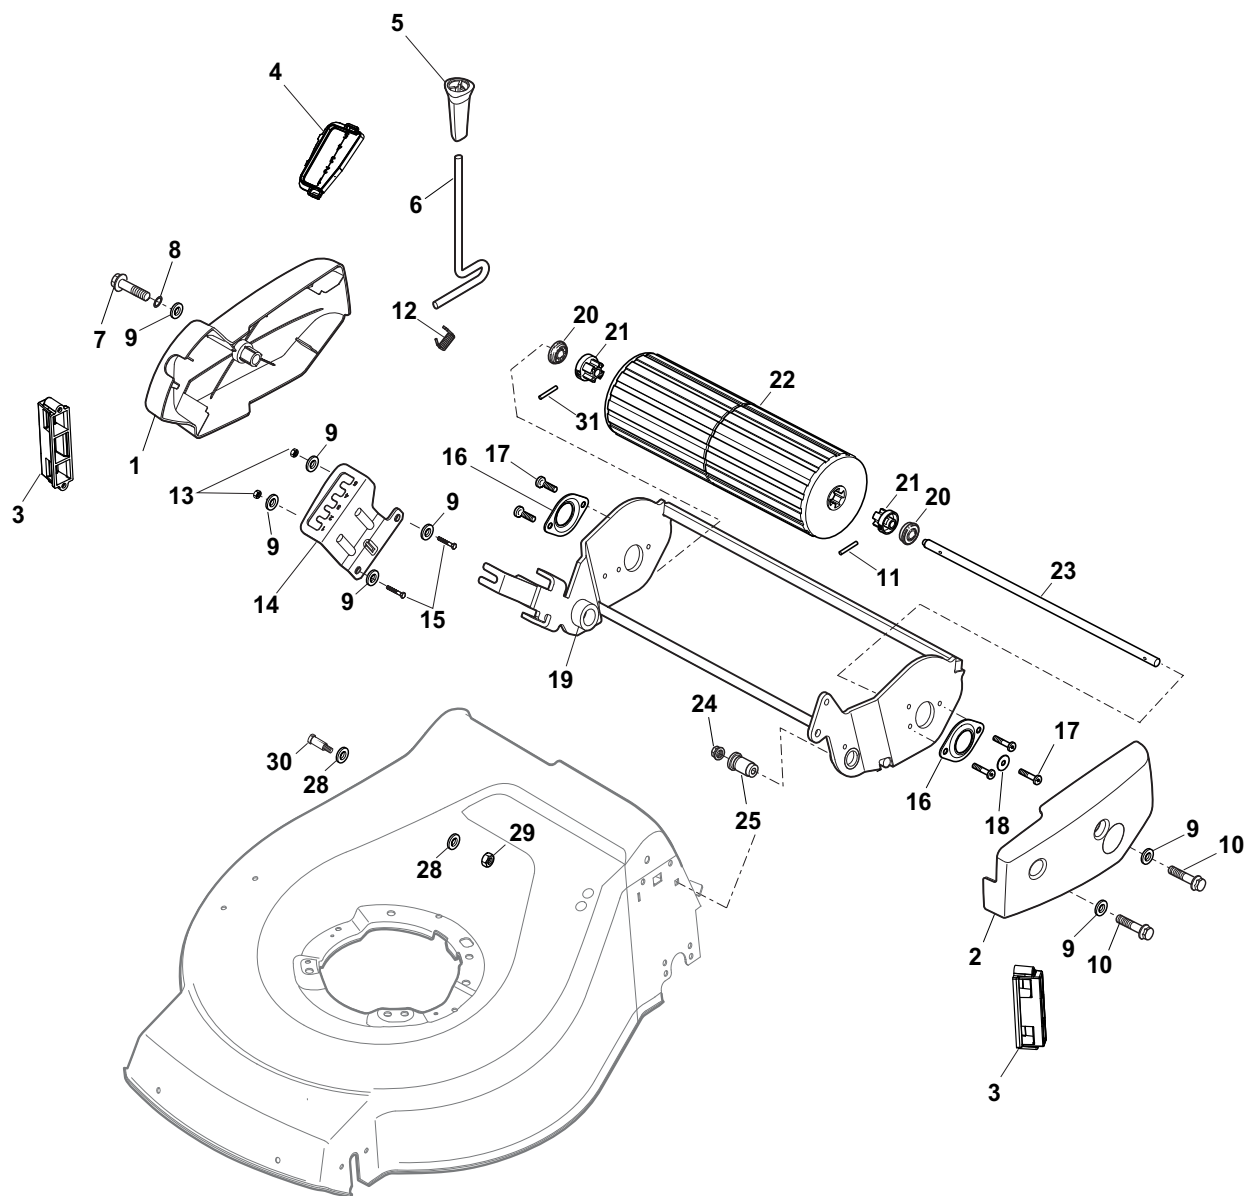

POS	PART. NO	Q.ty	DESCRIPTION	DESCRIZIONE	DESCRIPTION	BESCHREIBUNG	REMARKS
1	322060248/0	1	R Protection	Protezione Dx	Protection D	Rechte Schutz	
2	322060249/0	1	L Protection	Protezione Sx	Protection G	Linke Schutz	
3	322546053/0	2	Plate	Piastrina	Plaquette	Platte	
4	322570209/0	1	Plate Sector, Height Adjustment	Placca Settore Regolazione Altezza	Plaquette Secteur Reglage Hauteur	Plättchen Sektor, Höheverstellung	
5	322394516/0	1	Knob	Manopolina	Poignée	Griff	
6	322321547/0	1	Lever, Height Adjustment	Leva Regolazione Altezza	Levier, Reglage Hauteur	Hebel, Höheverstellung	
7	12735594/0	1	Screw	Vite	Vis	Schraube	
8	119035002/0	1	Ring Or	Anello Or	Bague Or	Ring Or	
9	12523040/0	7	Washer	Rosetta	Rondelle	Scheibe	
10	12735592/0	2	Screw	Vite	Vis	Schraube	
11	12620210/0	2	Pin	Spina	Goupille	Stift	
12	122446194/0	1	Spring	Molla	Ressort	Feder	
13	12154510/0	1	Nut	Dado	Ecrou	Mutter	
14	322735603/0	1	Sector, Height Adjustment	Settore Regolazione Altezza	Secteur Reglage Hauteur	Sektor, Höheverstellung	
15	112727803/0	2	Screw	Vite	Vis	Schraube	
16	22207325/0	2	Support	Flangia	Support	Halter	
17	112735662/1	7	Screw	Vite	Vis	Schraube	
18	122671650/0	1	Washer	Rosetta	Rondelle	Scheibe	
19	381005169/0	1	Support	Ass. Supporto	Support	Halter	
20	119216036/0	2	Bearing	Cuscinetto	Coussinet	Lager	
21	322855000/0	2	Tractor Roller	Trascinatore Roller	Entraîneur, Roller	Schlepper	
22	81007401/0	1	Roller	Roller	Roller	Roller	
23	22033361/0	1	Axle, Roller	Asse Roller	Axe Roller	Achse, Roller	
24	12293201/0	2	Nut	Dado	Ecrou	Mutter	
25	22785132/0	2	Support	Supporto	Support	Halter	
28	22671651/0	2	Washer	Rosetta	Rondelle	Scheibe	
29	112155015/0	1	Nut	Dado	Ecrou	Mutter	
30	125580030/0	1	Screw	Vite	Vis	Schraube