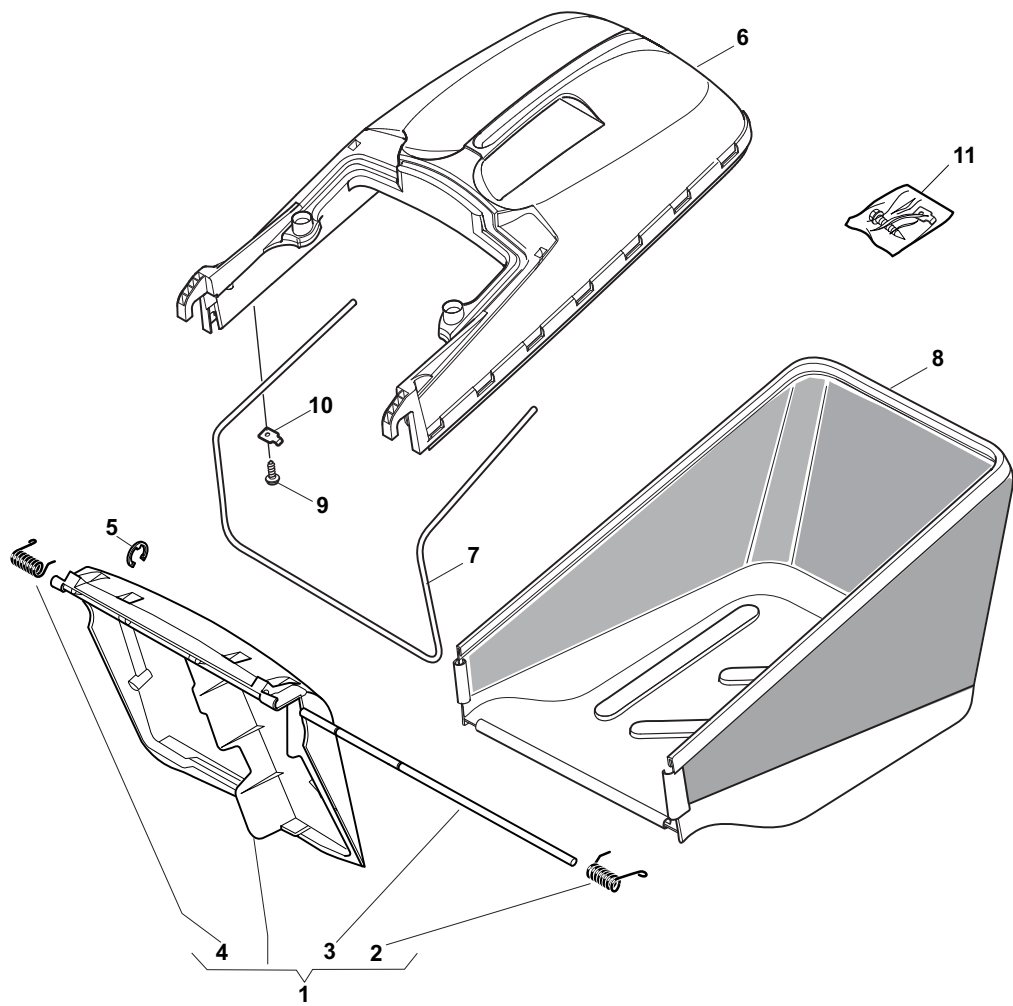

POS	PART. NO	Q.ty	DESCRIPTION	DESCRIZIONE	DESCRIPTION	BESCHREIBUNG	REMARKS
1	381008021/2	1	Stone-Guard	Parasassi	Pare-Pierres	Prallblech	
2	122450466/0	1	L Spring	Molla Sx	Ressort G	Linke Feder	
3	122517882/0	1	Pin	Perno	Pivot	Bolzen	
4	122450465/0	1	R Spring	Molla Dx	Ressort D	Rechte Feder	
5	12000930/0	1	Snap Ring	Anello Elastico	Anneau Ressort	Sprengring	
6	22486104/1	1	Grass-Box, Upper	Sacco, Parte Sup	Sac, Partie	Korb, Oberteil	
7	22608527/0	1	Stiffening Lower	Rinforzo Inf	Réinforcement Inf	Verstärkung	
8	181002223/0	1	Box, Fabric	Sacco, Tela	Sac, Toile	Sack, Tuck	
9	12728680/0	2	Screw	Vite	Vis	Schraube	
10	322545159/0	2	Piastrina	Plate	Plaquette	Plättchen	
11	381008707/0	1	Dotazione Viteria	Outfit, Screws	Dotation Visserie	Satz, Schrauben