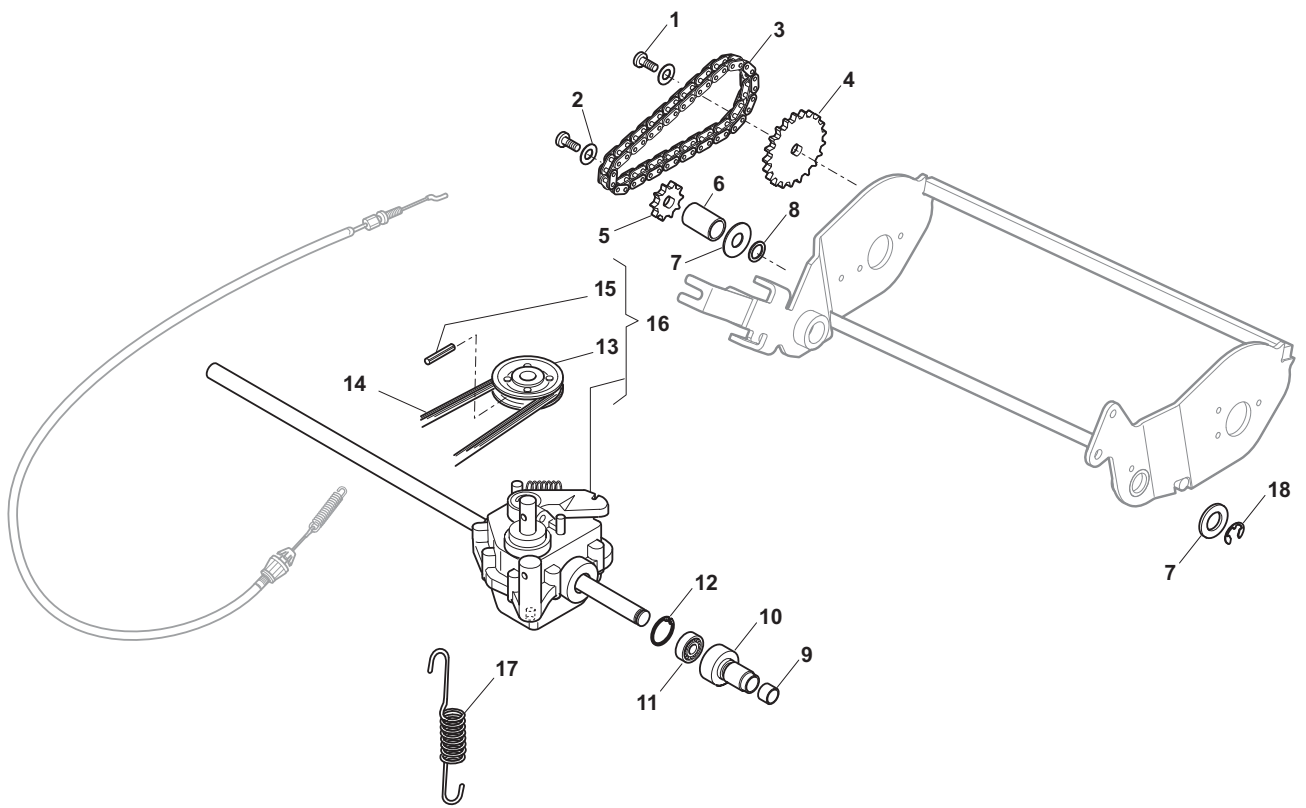

POS	PART. NO	Q.ty	DESCRIPTION	DESCRIZIONE	DESCRIPTION	BESCHREIBUNG	REMARKS
1	112735662/1	2	Screw	Vite	Vis	Schraube	
2	12523040/0	2	Washer	Rosetta	Rondelle	Scheibe	
3	15189003/0	1	Chain	Catena	Chaîne	Kette	
4	22120106/0	1	Ring Gear	Corona	Couronne	Kranz	
5	22120107/0	1	Ring Gear	Corona	Couronne	Kranz	
6	22170970/0	1	Spacer	Distanziale	Entretoise	Distanzring	
7	22672151/0	2	Washer	Rosetta	Rondelle	Scheibe	
8	21660100/0	2	Washer	Rosetta	Rondelle	Scheibe	
9	22038404/0	2	Brass	Bronzina	Douille	Buchse	
10	22785126/0	2	Support	Supporto	Support	Halter	
11	19216035/0	2	Bearing	Cuscinetto	Coussinet	Lager	
12	12610095/0	2	Seeger	Anello Arresto	Seeger	Seeger	
13	22601909/0	1	Pulley	Puleggia	Poulie	Riemenscheibe	
14	35063800/0	1	Belt	Cinghia	Courroie	Riemen	
15	12645705/0	1	Pin	Spina	Goupille	Stift	
16	181003077/1	1	Gear Box	Gruppo Trazione	Groupe Traction	Antrieb	
17	25430220/0	1	Spring	Molla	Ressort	Feder	
18	12000957/0	1	Benzing	Anello Benzing	Anneau Benzing	Benzing