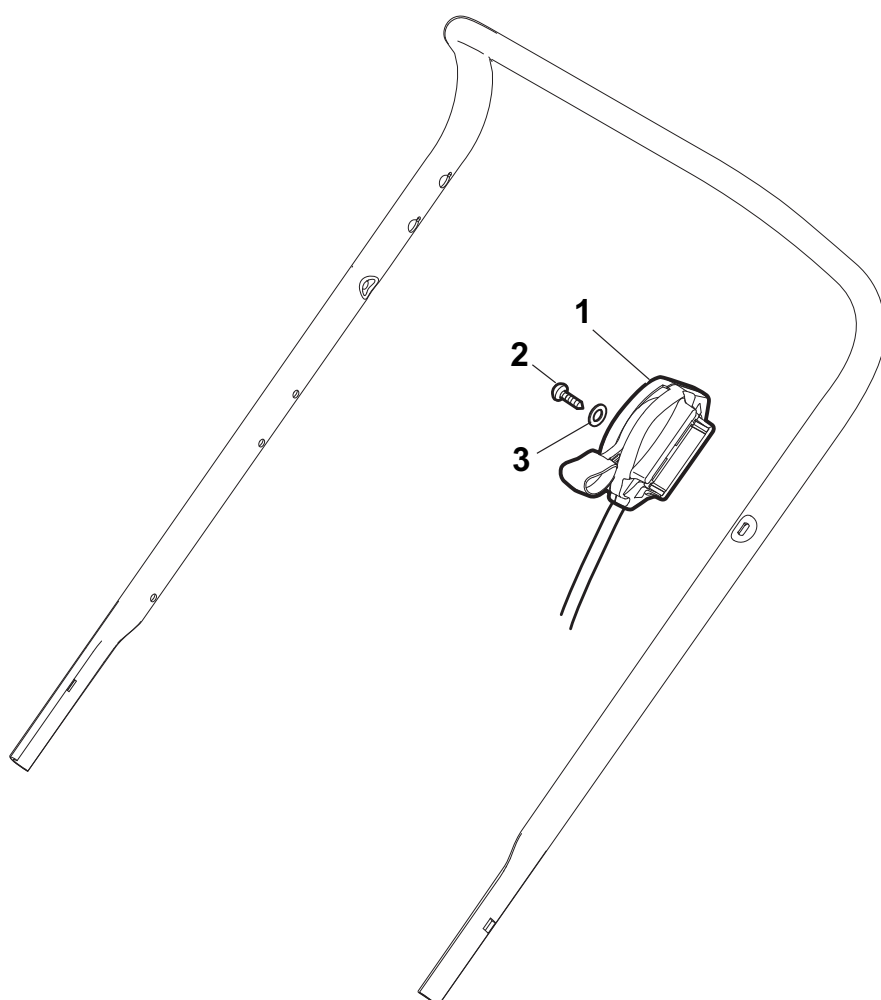

POS	PART. NO	Q.ty	DESCRIPTION	DESCRIZIONE	DESCRIPTION	BESCHREIBUNG	REMARKS
1	181005501/1	1	Throttle Cable	Cavo Acceleratore	Cable, Accelérateur	Gashebel Kabel	Honda
1	181005501/1	1	Throttle Cable	Cavo Acceleratore	Cable, Accelérateur	Gashebel Kabel	GGP
1	181005502/1	1	Throttle Cable	Cavo Acceleratore	Cable, Accelérateur	Gashebel Kabel	B&S
1	181005503/1	1	Throttle Cable	Cavo Acceleratore	Cable, Accelérateur	Gashebel Kabel	Honda AC
1	181005504/1	1	Throttle Cable	Cavo Acceleratore	Cable, Accelérateur	Gashebel Kabel	GGP 150cc
1	181005537/0	1	Throttle Cable	Cavo Acceleratore	Cable, Accelérateur	Gashebel Kabel	GGP 100cc
1	181005525/0	1	Throttle Cable	Cavo Acceleratore	Cable, Accelérateur	Gashebel Kabel	B&S SeriesE
2	12735103/0	1	Screw	Vite	Vis	Schraube	
3	12523040/0	1	Washer	Rosetta	Rondelle	Scheibe