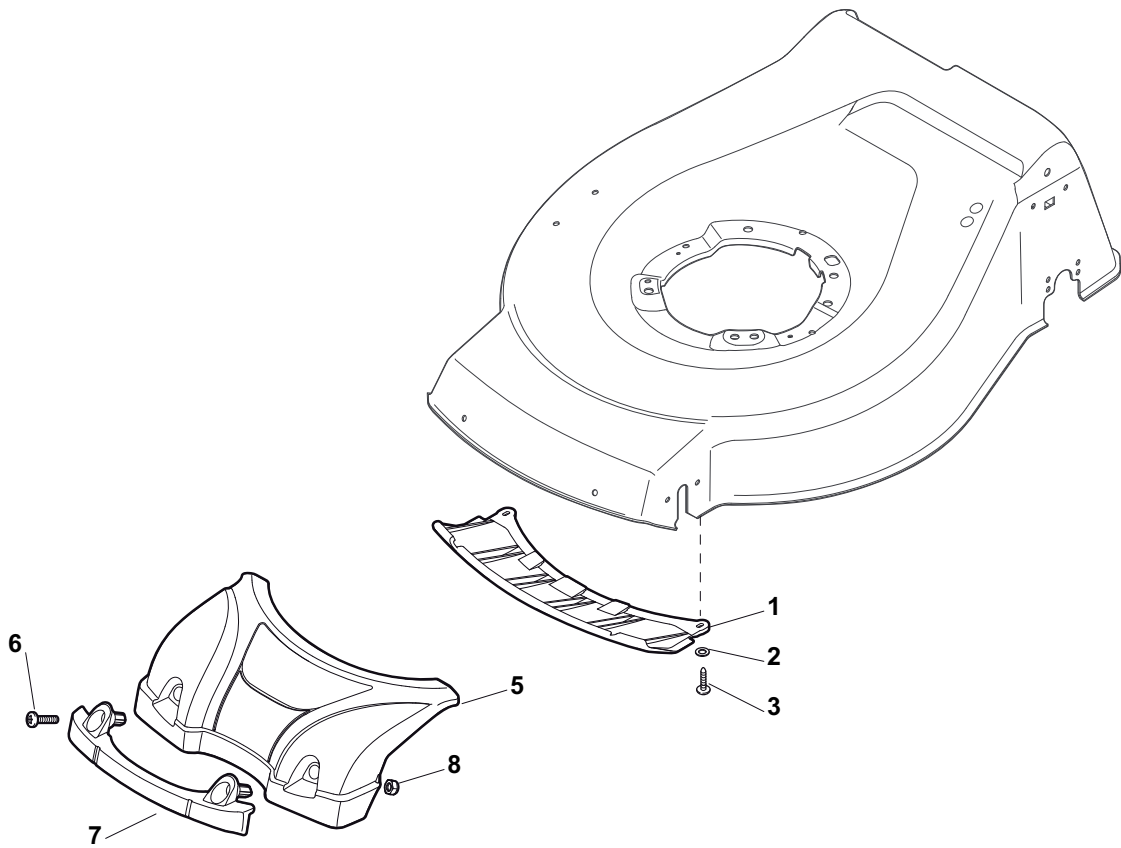

POS	PART. NO	Q.ty	DESCRIPTION	DESCRIZIONE	DESCRIPTION	BESCHREIBUNG	REMARKS
1	322500102/0	1	Air Intake Grill	Griglia Aspirazione	Grille D'Aspiration	Ansauggitter	
2	112523000/1	2	Washer	Rosetta	Rondelle	Scheibe	
3	12728124/0	2	Screw	Vite	Vis	Schraube	
5	322226143/0	1	Mask, Red	Mascherina, Rosso	Mesque, Rouge	Maske, Rot	
5	322226153/0	1	Mask, Black	Mascherina, Nero	Mesque, Noire	Maske, Schwarz	
5	322226155/0	1	Mask, Yellow	Mascherina, Giallo	Mesque, Jaune	Maske, Gelb	
6	112727799/0	2	Screw	Vite	Vis	Schraube	
7	322393638/0	1	Handle, Black	Maniglia, Nero	Poignee, Noire	Griff, Schwarz	
7	322393640/0	1	Handle, Yellow	Maniglia, Gialla	Poignee, Jaune	Griff, Gelb	
7	322393639/0	1	Handle, Grey	Maniglia, Grigio	Poignee, Gris	Griff, Grau	
8	12154510/0	2	Nut	Dado	Ecrou	Mutter