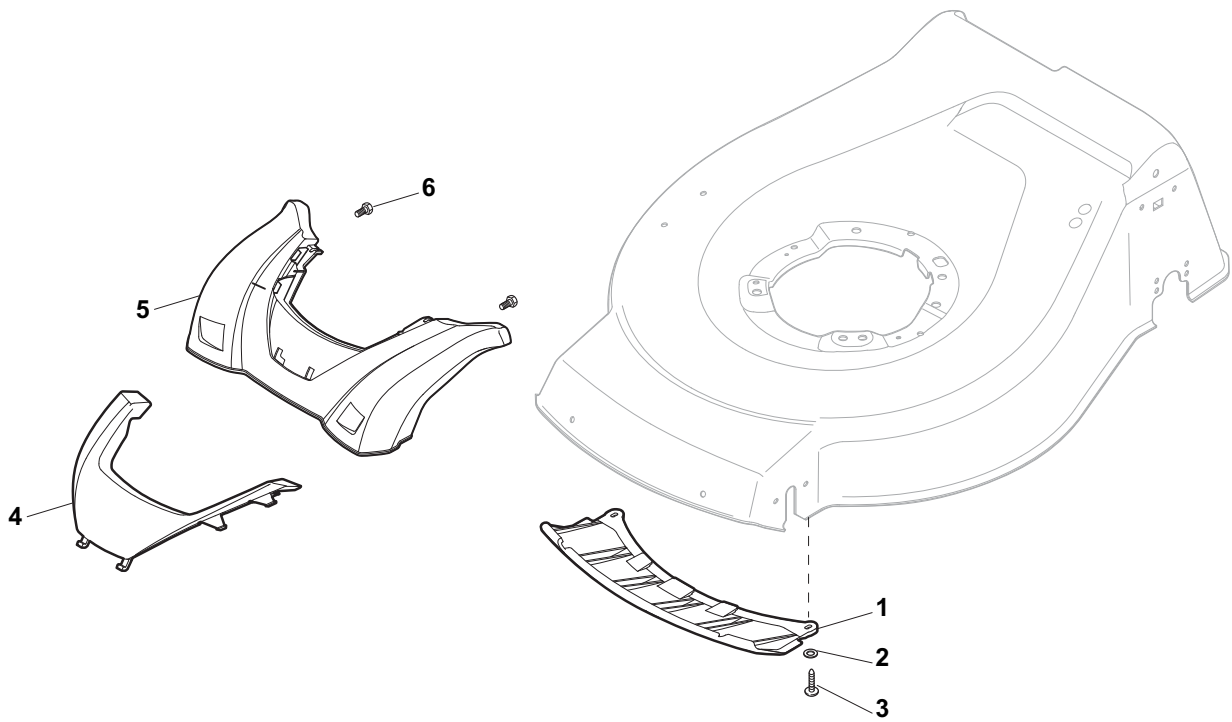

POS	PART. NO	Q.ty	DESCRIPTION	DESCRIZIONE	DESCRIPTION	BESCHREIBUNG	REMARKS
1	322500102/0	1	Air Intake Grill	Griglia Aspirazione	Grille D'Aspiration	Ansauggitter	
2	112523000/1	2	Washer	Rosetta	Rondelle	Scheibe	
3	12728124/0	2	Screw	Vite	Vis	Schraube	
4	322226167/0	1	Frontal Plate	Placca Frontale	Plaque Frontale	Frontplatte	
5	322226165/0	1	Mask, Black	Mascherina, Nero	Mesque, Noire	Maske, Schwarz	
5	322226166/0	1	Mask, Black	Mascherina, Nero	Mesque, Noire	Maske, Schwarz	
6	12728300/0	2	Screw	Vite	Vis	Schraube