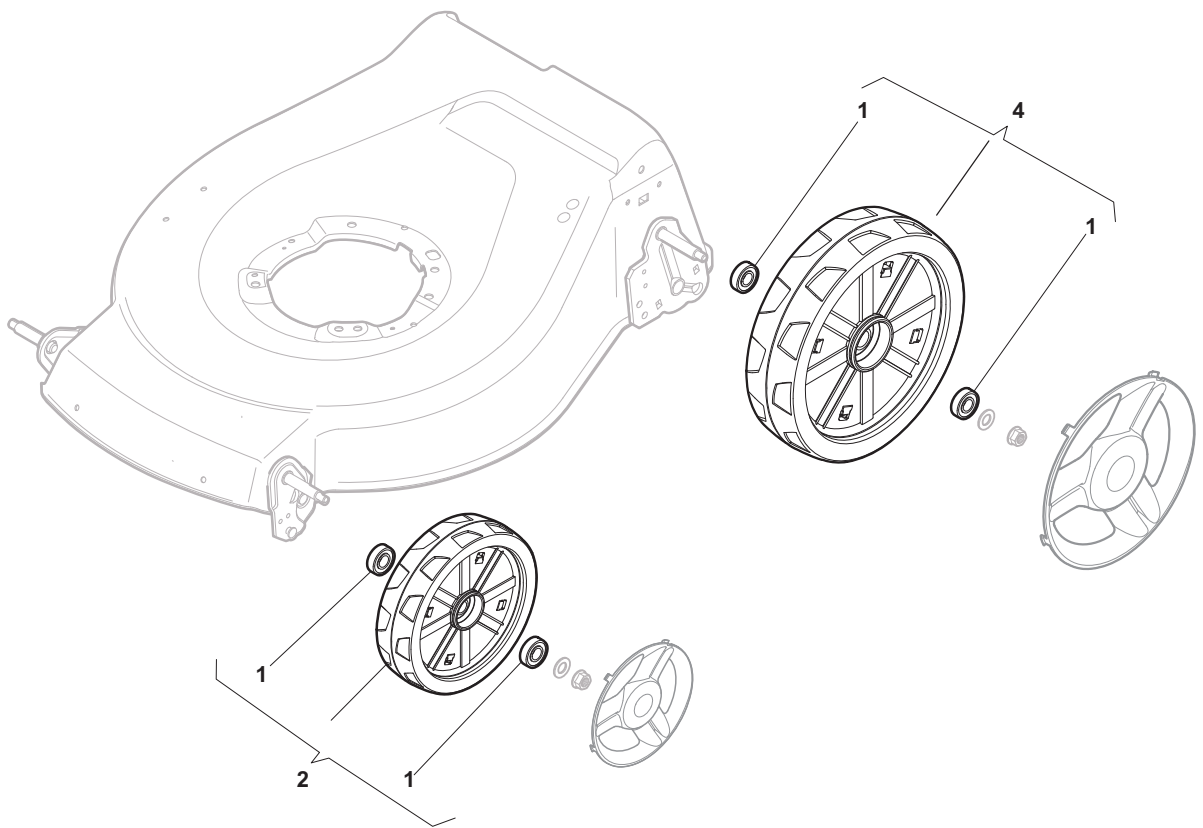

POS	PART. NO	Q.ty	DESCRIPTION	DESCRIZIONE	DESCRIPTION	BESCHREIBUNG	REMARKS
1	119216035/0	4	Bearing	Cuscinetto	Coussinet	Lager	
2	381007483/0	2	Wheel Ø 200	Ruota Ø 200	Roue Ø 200	Rad Ø 200	
4	381007478/0	2	Wheel Ø 280	Ruota Ø 280	Roue Ø 280	Rad Ø 280