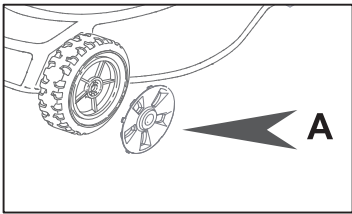

+

= A4

1 ← B

1

2

A →

2

3

3

4

4

5

5

6

6