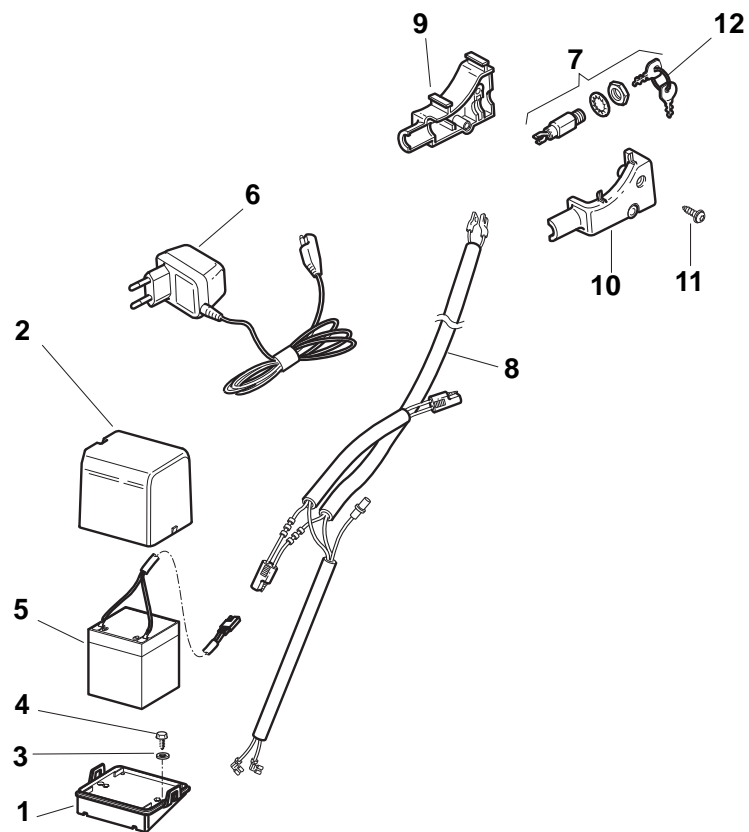

POS	PART. NO	Q.ty	DESCRIPTION	DESCRIZIONE	DESCRIPTION	BESCHREIBUNG	REMARKS
1	322785123/0	1	Support, Battery	Supporto Batteria	Support Batterie	Halter, Batterie	
2	322109530/0	1	Cover	Capottina	Capot	Haube	
3	112521310/0	2	Washer	Rosetta	Rondelle	Scheibe	
4	112731590/0	2	Screw	Vite	Vis	Schraube	
5	118120052/0	1	Battery	Batteria	Batterie	Batterie	
6	118204120/0	1	Battery Charger	Carica Batteria	Chargeur De Batterie	Ladgerät	CE
6	118204121/0	1	Battery Charger	Carica Batteria	Chargeur De Batterie	Ladgerät	UK
7	118450050/0	1	Switch	Interruttore	Interrupteur	Schalter	
8	118204192/3	1	Cable, Start	Cavo Avviamento	Cable Démarrage	Kabel, Start	B&S-GGP
8	118204198/0	1	Cable, Start	Cavo Avviamento	Cable Démarrage	Kabel, Start	Honda
9	322722804/1	1	R Protection	Protezione Dx	Protection D	Rechte Schutz	
10	322722805/1	1	L Protection	Protezione Sx	Protection G	Linke Schutz	
11	112728300/0	1	Screw	Vite	Vis	Schraube	
12	118210016/1	1	Starting Key	Chiave Avviamento	Clef A Demarrage	Schlüssel Für Start