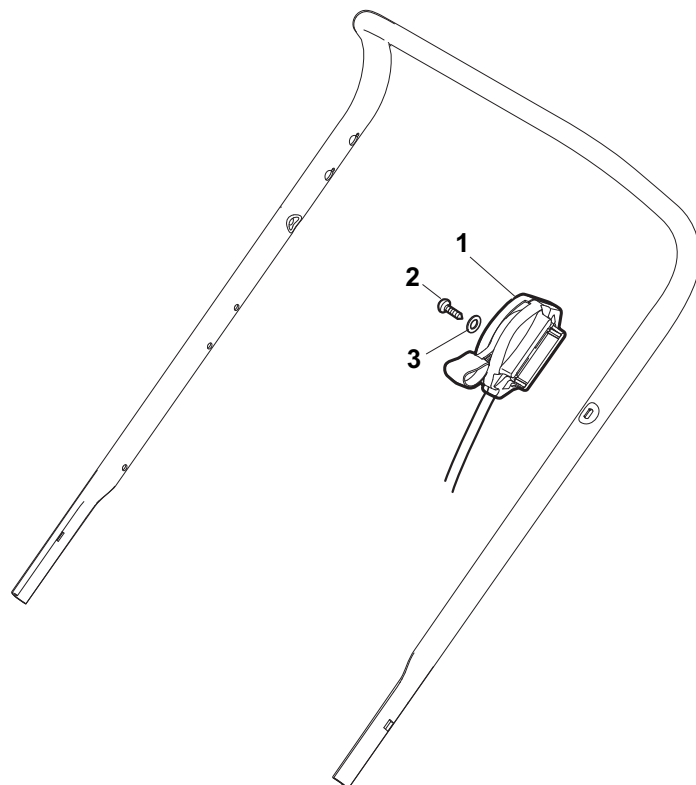

POS	PART. NO	Q.ty	DESCRIPTION	DESCRIZIONE	DESCRIPTION	BESCHREIBUNG	REMARKS
1	181005501/1	1	Throttle Cable	Cavo Acceleratore	Cable, Accelérateur	Gashebel Kabel	GGP
1	181005501/1	1	Throttle Cable	Cavo Acceleratore	Cable, Accelérateur	Gashebel Kabel	Honda
1	181005502/1	1	Throttle Cable	Cavo Acceleratore	Cable, Accelérateur	Gashebel Kabel	B&S
1	181005503/1	1	Throttle Cable	Cavo Acceleratore	Cable, Accelérateur	Gashebel Kabel	Honda AC
1	181005504/1	1	Throttle Cable	Cavo Acceleratore	Cable, Accelérateur	Gashebel Kabel	GGP 150cc
1	181005525/0	1	Throttle Cable	Cavo Acceleratore	Cable, Accelérateur	Gashebel Kabel	B&S E Series
1	181005537/0	1	Throttle Cable	Cavo Acceleratore	Cable, Accelérateur	Gashebel Kabel	GGP 100cc
2	112735103/0	1	Screw	Vite	Vis	Schraube	
3	112523040/0	1	Washer	Rosetta	Rondelle	Scheibe