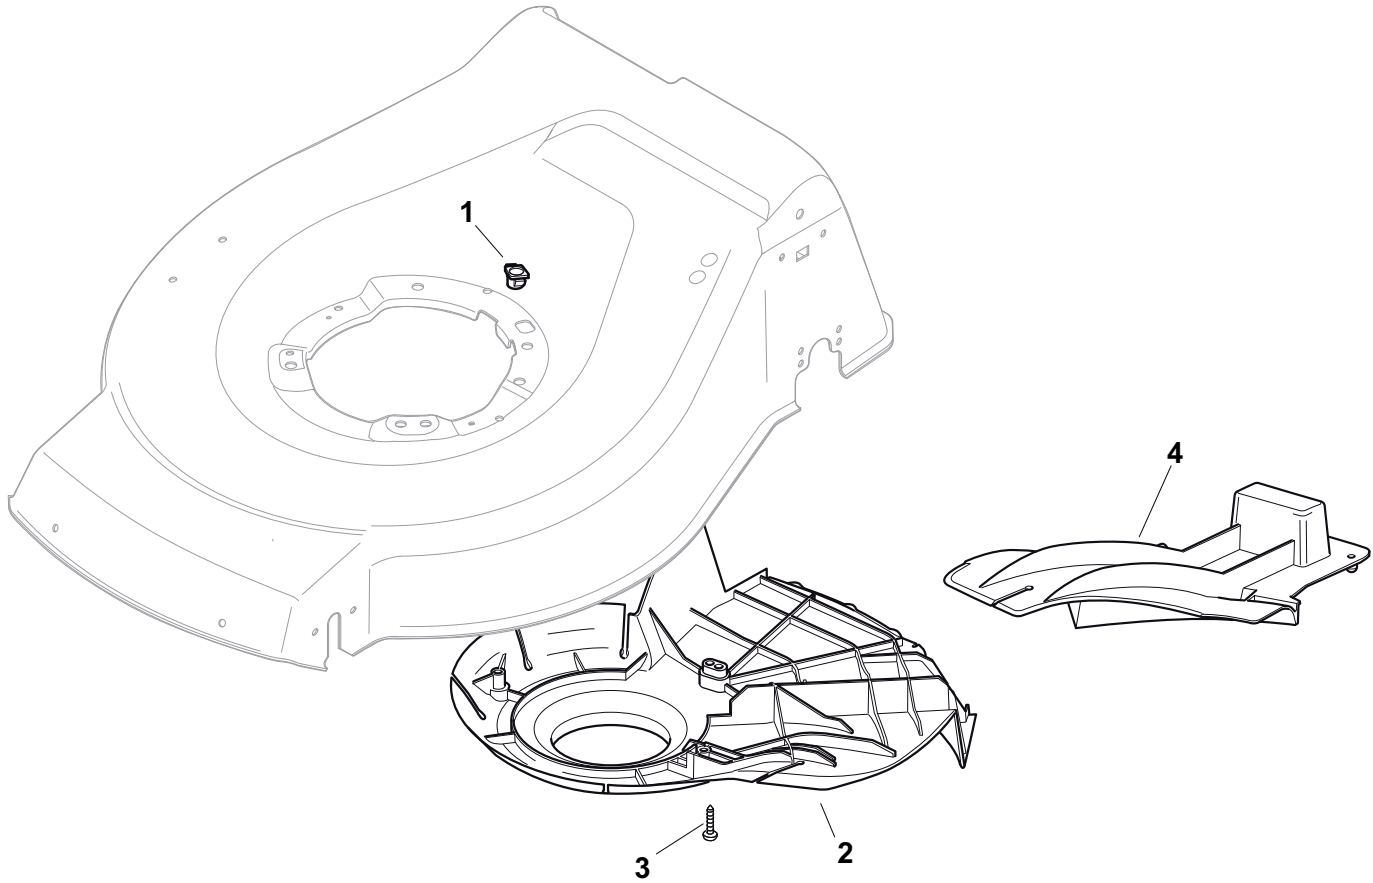

POS	PART. NO	Q.ty	DESCRIPTION	DESCRIZIONE	DESCRIPTION	BESCHREIBUNG	REMARKS
1	322291150/0	1	Rubber Insert	Inserto In Gomma	Insert De	Gummi Einsatz	
2	322060198/1	1	Protection, Belt	Carter Cinghia	Protection Courroire	Schutz, Riemen	
3	112728530/0	3	Screw	Vite	Vis	Schraube	
4	322140223/0	1	Deflector	Deflettore	Deflecteur	Abweiser