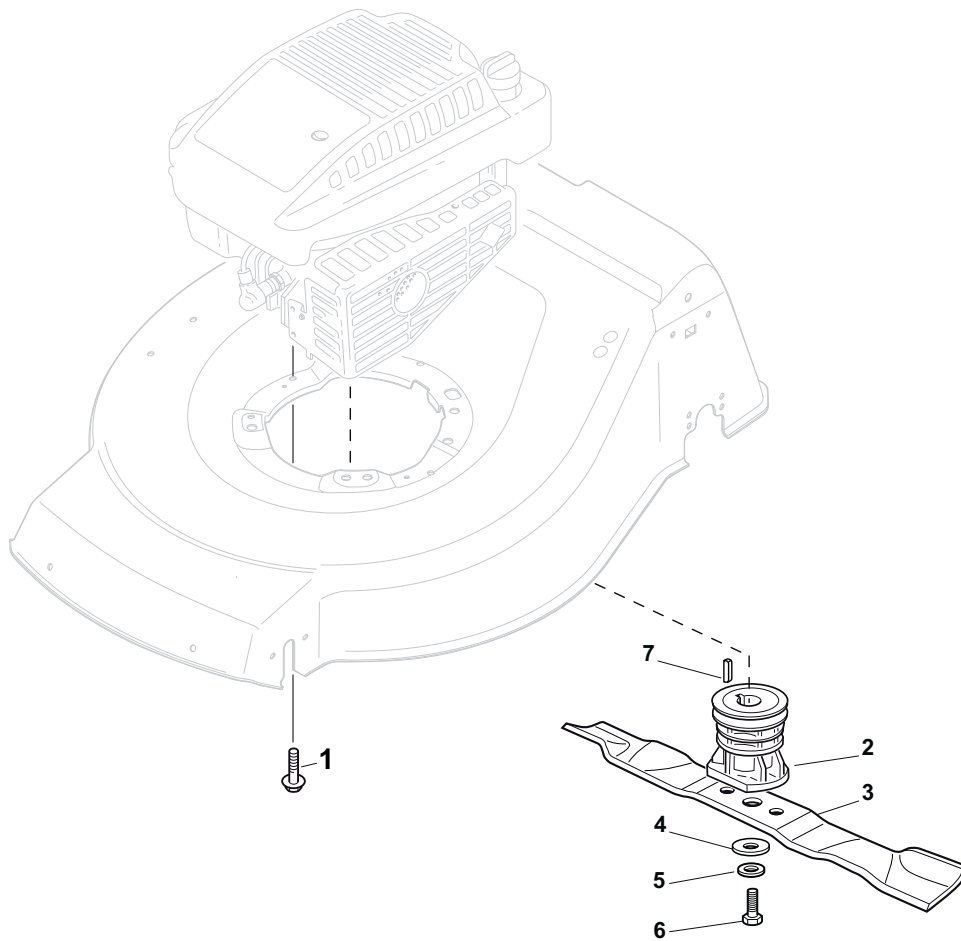

POS	PART. NO	Q.ty	DESCRIPTION	DESCRIZIONE	DESCRIPTION	BESCHREIBUNG	REMARKS
1	112735108/1	2	Screw	Vite	Vis	Schraube	GGP196cc
1	112735108/1	3	Screw	Vite	Vis	Schraube	GGP-B&S-Honda
1	112735109/1	1	Screw	Vite	Vis	Schraube	GGP196cc
2	122465607/3	1	Hub With Pulley, Crankshaft Ø 22.2	Mozzo Con Puleggia, Albero Motore Ø 22.2	Moyeu Avec Poulie, Arbre Moteur Ø 22.2	Nabe Mit Scheibe, Motorwelle Ø 22.2	GGP - B&S
2	122465608/2	1	Hub With Pulley, Crankshaft Ø 25	Mozzo Con Puleggia, Albero Motore Ø 25	Moyeu Avec Poulie, Arbre Moteur Ø 25	Nabe Mit Scheibe, Motorwelle Ø 25	Honda
3	181004458/0	1	Blade Standard	Coltello Standard	Lame Standard	Messer Standard	
4	122160400/0	1	Elastic Washer	Disco Elastico	Disque Elastique	Federscheibe	
5	112523080/0	1	Washer	Rosetta	Rondelle	Scheibe	
6	112735698/0	1	Screw	Vite	Vis	Schraube	
7	112139100/0	1	Feather, Crankshaft Ø 22.2	Linguetta, Albero Motore Ø 22.2	Clavette, Arbre Moteur Ø 22.2	Keil, Motorwelle Ø 22.2	GGP - B&S
7	112139150/0	1	Feather, Crankshaft Ø 25	Linguetta, Albero Motore Ø 25	Clavette, Arbre Moteur Ø 25	Keil, Motorwelle Ø 25	Honda