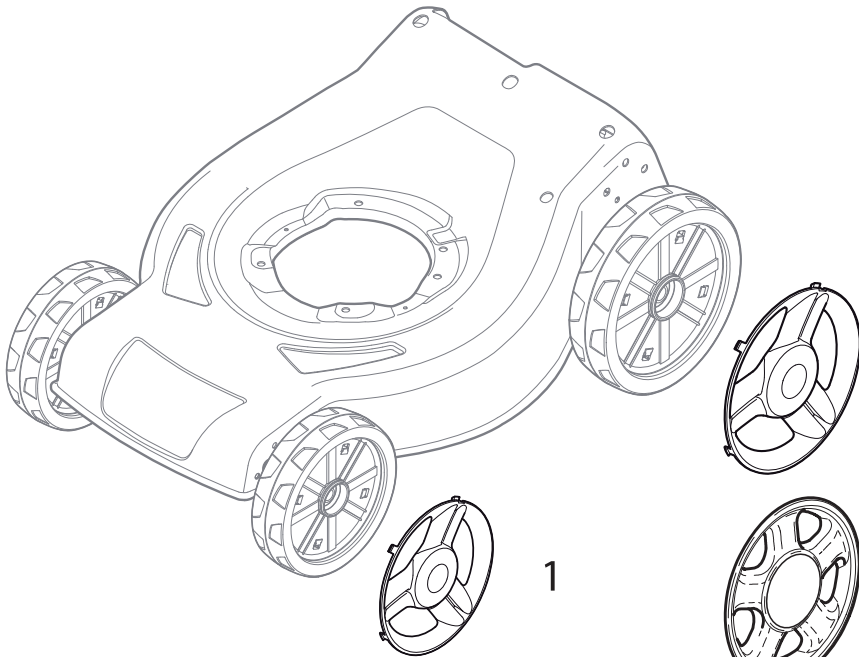

1 ← B

1

2

A →

2

3

3

4

4

5

5

6

6