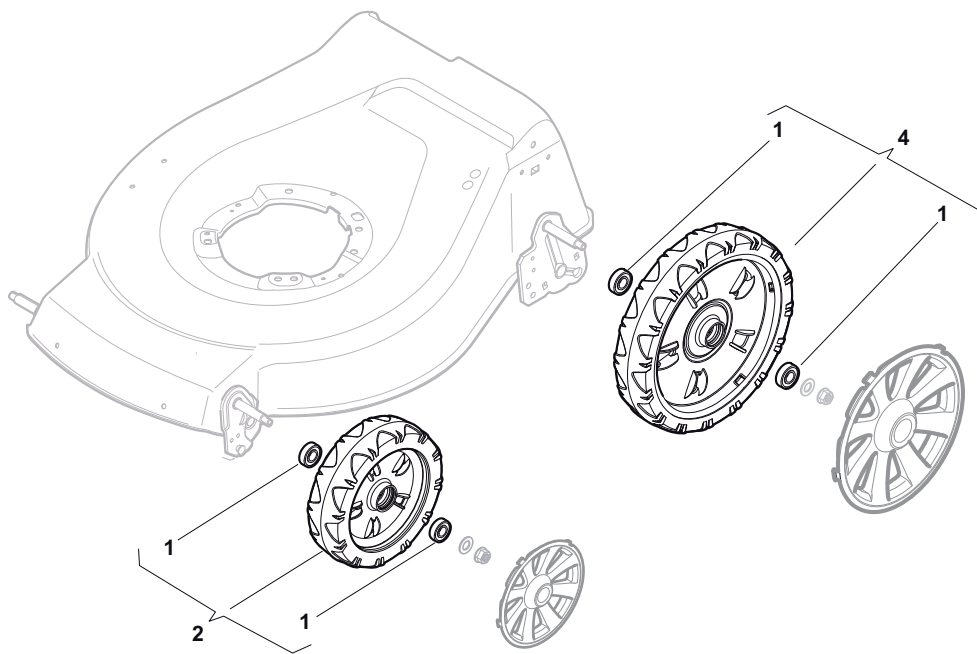

POS	PART. NO	Q.ty	DESCRIPTION	DESCRIZIONE	DESCRIPTION	BESCHREIBUNG	REMARKS
1	119216035/0	4	Bearing	Cuscinetto	Coussinet	Lager	
2	381007416/1	2	Wheel Ø 200	Ruota Ø 200	Roue Ø 200	Rad Ø 200	
4	381007417/1	2	Wheel Ø 280	Ruota Ø 280	Roue Ø 280	Rad Ø 280