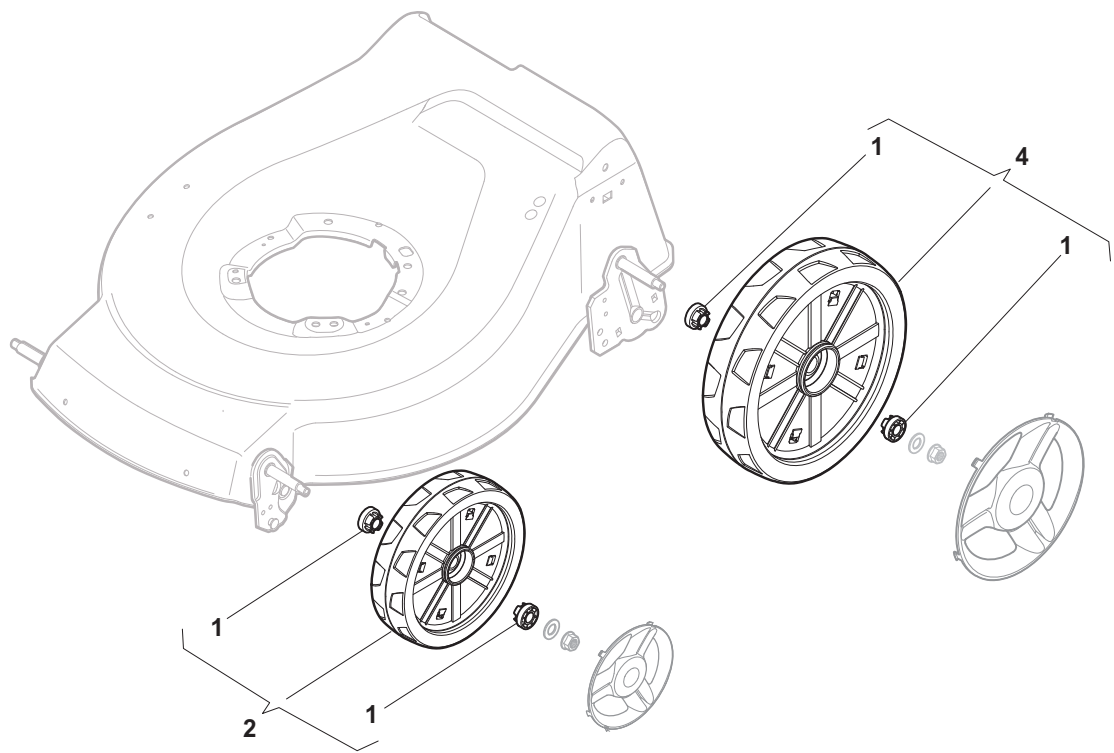

POS	PART. NO	Q.ty	DESCRIPTION	DESCRIZIONE	DESCRIPTION	BESCHREIBUNG	REMARKS
1	322042063/0	4	Bush	Bussola	Douille	Buchse	
2	381007481/0	2	Wheel Ø 200	Ruota Ø 200	Roue Ø 200	Rad Ø 200	
4	381007485/0	2	Wheel Ø 280	Ruota Ø 280	Roue Ø 280	Rad Ø 280