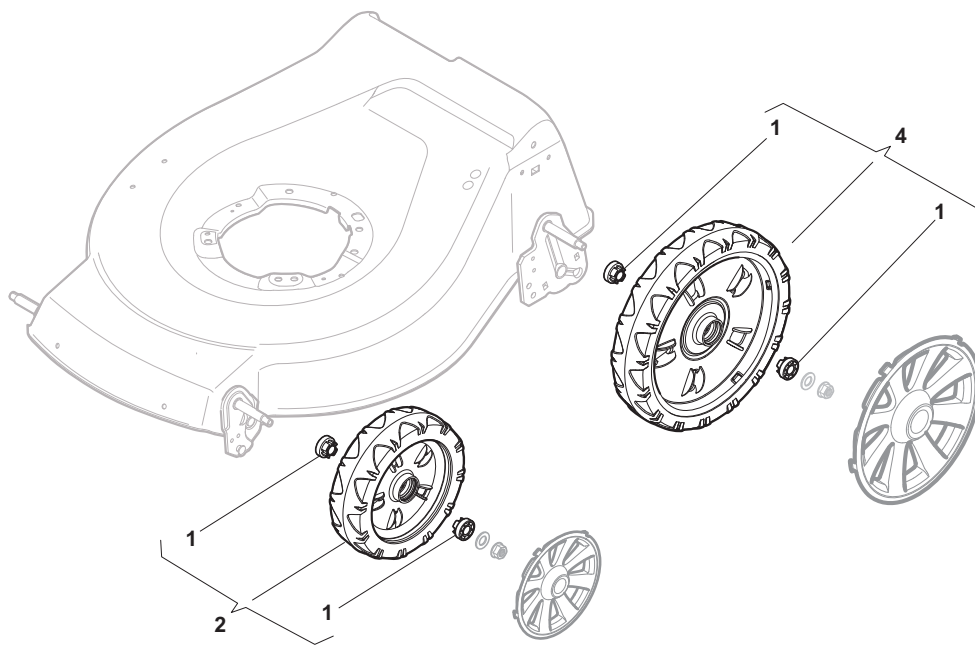

POS	PART. NO	Q.ty	DESCRIPTION	DESCRIZIONE	DESCRIPTION	BESCHREIBUNG	REMARKS
1	322042063/0	4	Bush	Bussola	Douille	Buchse	
2	381007435/0	2	Wheel Ø 200	Ruota Ø 200	Roue Ø 200	Rad Ø 200	
4	381007436/0	2	Wheel Ø 280	Ruota Ø 280	Roue Ø 280	Rad Ø 280