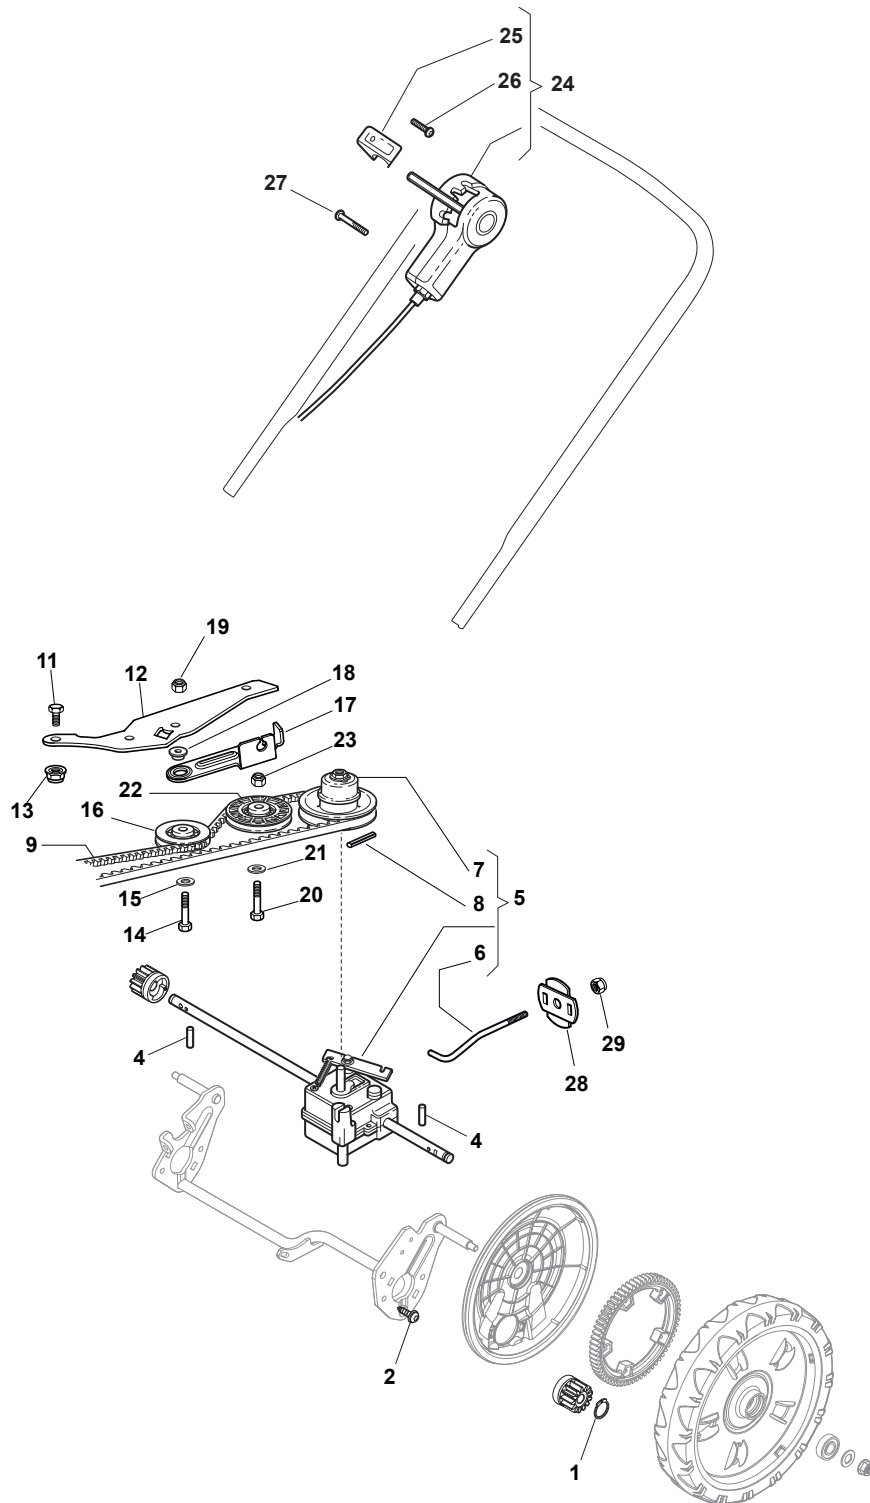

POS	PART. NO	Q.ty	DESCRIPTION	DESCRIZIONE	DESCRIPTION	BESCHREIBUNG	REMARKS
1	112608600/0	2	Seeger	Seeger	Seeger	Seeger	
2	112728697/0	4	Screw	Vite	Vis	Schraube	
4	122753000/0	2	Pin	Perno	Pivot	Bolzen	
5	181003096/3	1	Gear Box	Gruppo Trazione	Groupe Traction	Antrieb	
6	122033285/0	1	Adjustment Rod	Asta Regolazione	Tige Reglage	Verstellungstange	
7	122601925/0	1	Pulley	Puleggia	Poulie	Riemenscheibe	
8	112645700/0	1	Pin	Perno	Pivot	Bolzen	
9	135064005/0	1	Belt	Cinghia	Courroire	Riemen	
11	112791011/0	1	Screw	Vite	Vis	Schraube	
12	322806625/1	1	Support	Supporto	Support	Halter	
13	112292102/0	1	Nut	Dado	Ecrou	Mutter	
14	112689500/0	1	Screw	Vite	Vis	Schraube	
15	112523050/0	1	Washer	Rosetta	Rondelle	Scheibe	
16	122601915/0	1	Pulley	Puleggia	Poulie	Riemenscheibe	
17	322806623/0	1	Support	Supporto	Support	Halter	
18	122671656/0	1	Washer	Rosetta	Rondelle	Scheibe	
19	112154510/0	1	Nut	Dado	Ecrou	Mutter	
20	112674700/0	1	Screw	Vite	Vis	Schraube	
21	112523050/0	1	Washer	Rosetta	Rondelle	Scheibe	
22	122601914/0	1	Pulley	Puleggia	Poulie	Riemenscheibe	
23	112154510/0	1	Nut	Dado	Ecrou	Mutter	
24	381007109/0	1	Cable, Speed Drive Control	Cavo Comando Marce	Cable, Comm. Changement Vitesse	Kabel, Gangeschaltun	
25	322399809/0	1	Knob	Manopolina	Poignée	Griff	
26	112728300/0	1	Screw	Vite	Vis	Schraube	
27	112728702/0	2	Screw	Vite	Vis	Schraube	
28	322675113/0	2	Washer	Rosetta	Rondelle	Scheibe	
29	112154510/0	1	Nut	Dado	Ecrou	Mutter