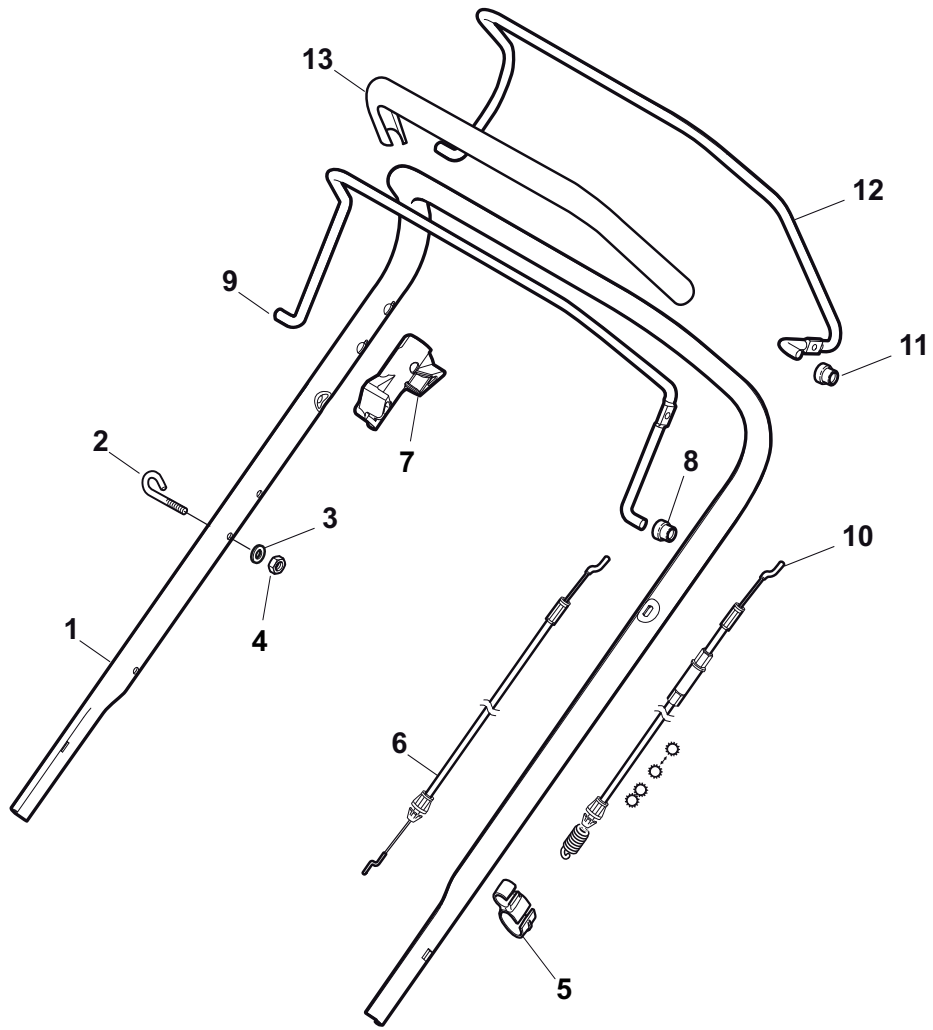

POS	PART. NO	Q.ty	DESCRIPTION	DESCRIZIONE	DESCRIPTION	BESCHREIBUNG	REMARKS
1	381006838/0	1	Handle, Upper Part	Manico, Parte Sup	Mancheron, Partie Superieure	Holm, Oberteil	Black Delta Dashboard
1	381007522/0	1	Handle, Upper Part	Manico, Parte Sup	Mancheron, Partie Superieure	Holm, Oberteil	Black TD-CA Dashboard
1	381007525/0	1	Handle, Upper Part	Manico, Parte Sup	Mancheron, Partie Superieure	Holm, Oberteil	Grey TD-CA Dashboard
2	122430313/0	1	Guide Spring	Molla Guida	Ressort De Guide	Feder Führer	
3	112521330/0	1	Washer	Rosetta	Rondelle	Scheibe	
4	112154510/0	1	Nut	Dado	Ecrou	Mutter	
5	118390020/0	1	Fairlead	Fermacavo	Fixation Cable	Kabelbefestigung	
6	181030053/0	1	Cable, Thread Engine Brake	Cavo Freno Motore	Cable Frein Moteur	Kabel, Motorbremse	B&S - GGP
6	181030054/0	1	Cable, Thread Engine Brake	Cavo Freno Motore	Cable Frein Moteur	Kabel, Motorbremse	GGP 150cc
6	181030056/0	1	Cable, Thread Engine Brake	Cavo Freno Motore	Cable Frein Moteur	Kabel, Motorbremse	B&S E Series
6	181030070/0	1	Cable, Thread Engine Brake	Cavo Freno Motore	Cable Frein Moteur	Kabel, Motorbremse	Honda
7	322545204/0	1	Fulcrum Pin	Perno Fulcro	Pivot	Gelenkpunkt	
8	122041966/0	1	Bush	Bussola	Douille	Büchse	
9	181003300/1	1	Lever, Engine Brake	Leva Freno Motore	Levier Frein Moteur	Hebel, Motorbremse	
10	381030051/0	1	Cable, Rear Drive	Cavo Comando Trazione	Câble, Comm. Traction	Kabel, Antrieb	
11	122041966/0	1	Bush	Bussola	Douille	Büchse	
12	181003301/0	1	Lever, Driving	Leva Trazione	Levier Traction	Antriebhebel	
13	122291050/0	1	Handgrip Black	Impugnatura Manico Nera	Poignée Noir	Handgriff Schwarz