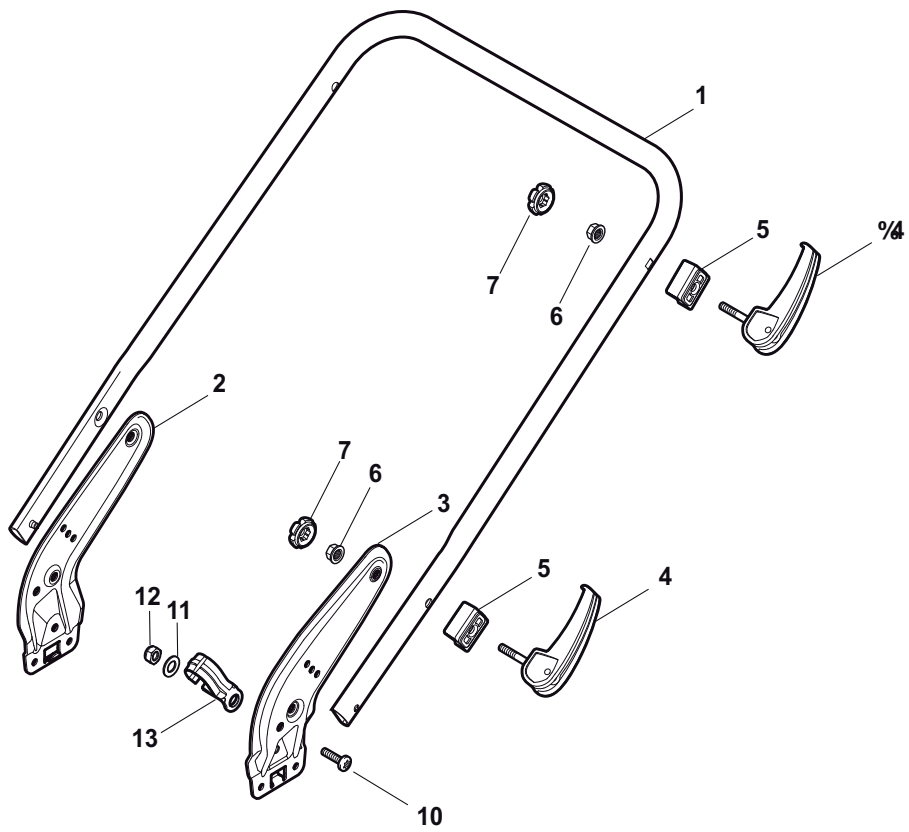

POS	PART. NO	Q.ty	DESCRIPTION	DESCRIZIONE	DESCRIPTION	BESCHREIBUNG	REMARKS
1	381006719/0	1	Handle, Lower Part	Parte Inf Maniglia	Poignée, Partie Inferieure	Griff, Unterteil	Black
1	381006720/0	1	Handle, Lower Part	Parte Inf Maniglia	Poignée, Partie Inferieure	Griff, Unterteil	Grey
2	381005149/0	1	Bracket, R	Staffa Dx	Etrier Droit	Steigbügel, Rechte	
3	381005151/0	1	Bracket, L	Staffa Sx	Etrier Gauche	Steigbügel, Linke	
4	381003253/0	2	Handle	Maniglia	Poignée	Griff	
5	322680016/0	4	Support	Supporto	Support	Halter	
6	122131750/0	4	Nut	Dado	Ecrou	Mutter	
7	322399835/0	4	Knob	Manopolina	Poignée	Griff	
10	112760605/0	2	Screw	Vite	Vis	Schraube	
11	125038002/1	2	Bush	Bussola	Douille	Büchse	
12	112155000/0	2	Nut	Dado	Ecrou	Mutter	
13	322192156/0	1	Fair Led	Fascetta	Collier	Bowdenzughalter	
14	381103350/0	2	Handle	Maniglia	Poignée	Griff