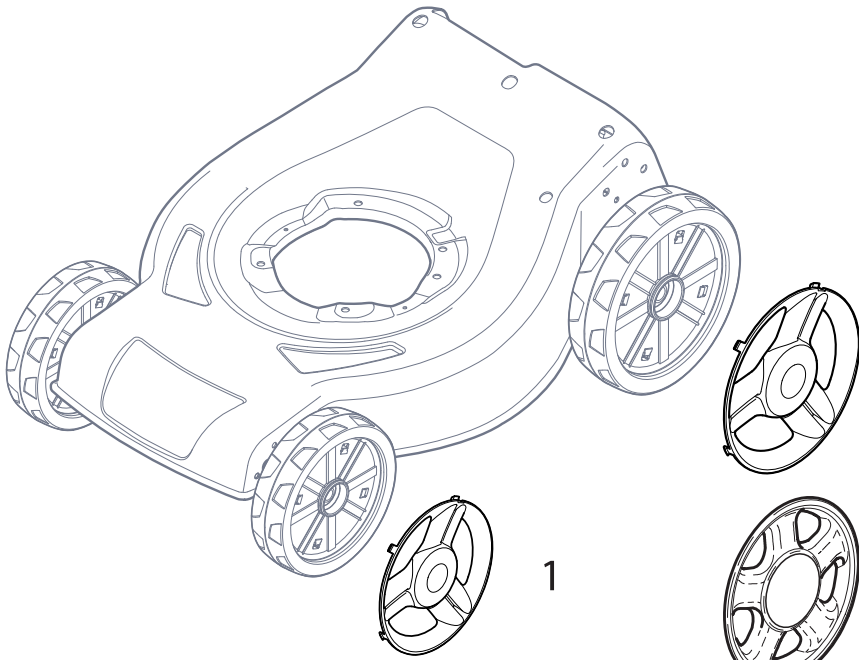

1 ← B

1

2

A →

2

3

3

4

4

5

5

6

6