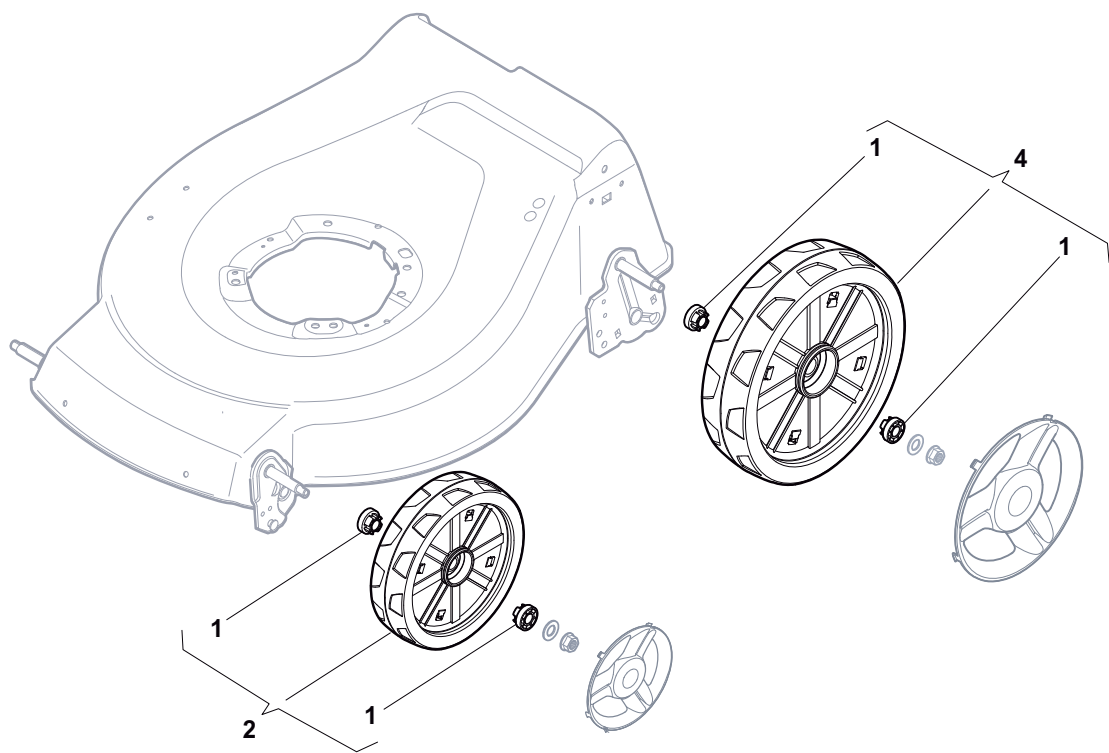

POS	PART. NO	Q.ty	DESCRIPTION	DESCRIZIONE	DESCRIPTION	BESCHREIBUNG	REMARKS
1	322042063/0	4	Bush	Bussola	Douille	Buchse	
2	381007481/0	2	Wheel Ø 200	Ruota Ø 200	Roue Ø 200	Rad Ø 200	
4	381007485/0	2	Wheel Ø 280	Ruota Ø 280	Roue Ø 280	Rad Ø 280