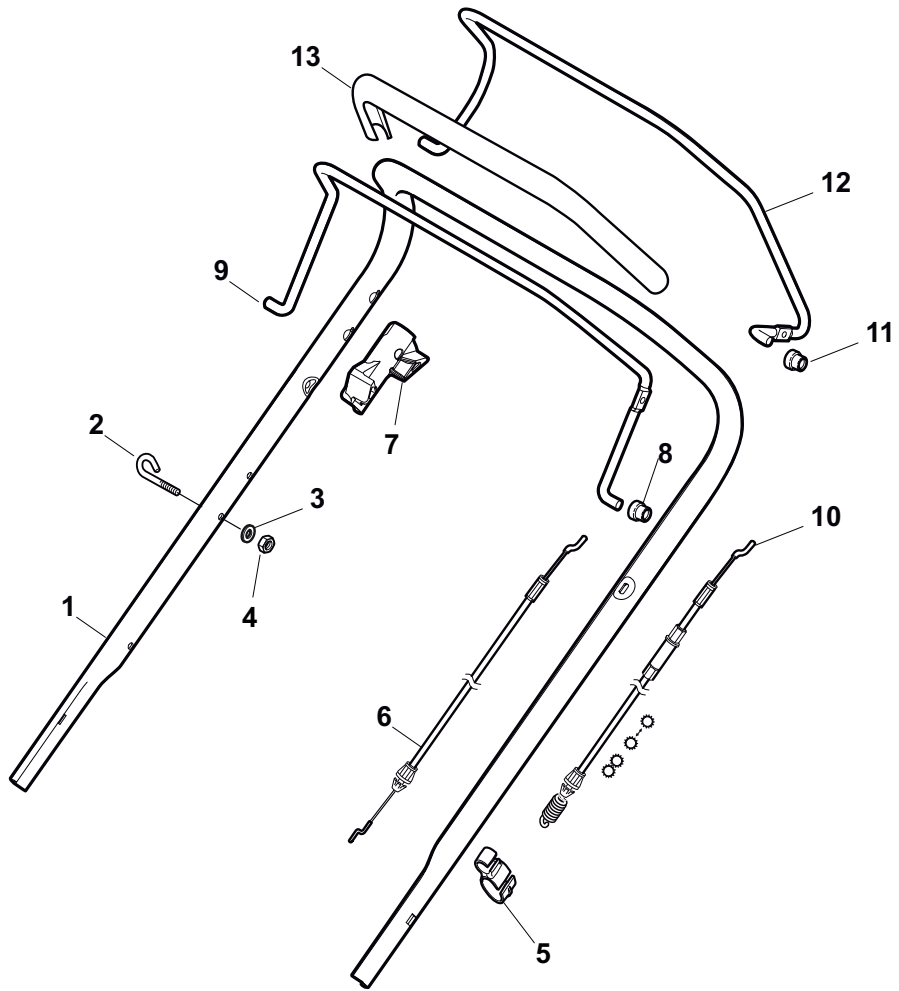

POS	PART. NO	Q.ty	DESCRIPTION	DESCRIZIONE	DESCRIPTION	BESCHREIBUNG	REMARKS
1	381006838/0	1	Handle, Upper Part	Manico, Parte Sup	Mancheron, Partie Superieure	Holm, Oberteil	Black Delta Dashboard
1	381007522/0	1	Handle, Upper Part	Manico, Parte Sup	Mancheron, Partie Superieure	Holm, Oberteil	Black TD-CA Dashboard
1	381007525/0	1	Handle, Upper Part	Manico, Parte Sup	Mancheron, Partie Superieure	Holm, Oberteil	Grey TD-CA Dashboard
2	122430313/0	1	Guide Spring	Molla Guida	Ressort De Guide	Feder Führer	
3	112521330/0	1	Washer	Rosetta	Rondelle	Scheibe	
4	112154510/0	1	Nut	Dado	Ecrou	Mutter	
5	118390020/0	1	Fairlead	Fermacavo	Fixation Cable	Kabelbefestigung	
6	181030053/0	1	Cable, Thread Engine Brake	Cavo Freno Motore	Cable Frein Moteur	Kabel, Motorbremse	B&S - GGP
6	181030054/0	1	Cable, Thread Engine Brake	Cavo Freno Motore	Cable Frein Moteur	Kabel, Motorbremse	GGP 150cc
6	181030056/0	1	Cable, Thread Engine Brake	Cavo Freno Motore	Cable Frein Moteur	Kabel, Motorbremse	B&S E Series
6	181030070/0	1	Cable, Thread Engine Brake	Cavo Freno Motore	Cable Frein Moteur	Kabel, Motorbremse	Honda
7	322545204/0	1	Fulcrum Pin	Perno Fulcro	Pivot	Gelenkpunkt	
8	122041966/0	1	Bush	Bussola	Douille	Büchse	
9	181003300/1	1	Lever, Engine Brake	Leva Freno Motore	Levier Frein Moteur	Hebel, Motorbremse	
10	381030051/0	1	Cable, Rear Drive	Cavo Comando Trazione	Câble, Comm. Traction	Kabel, Antrieb	
11	122041966/0	1	Bush	Bussola	Douille	Büchse	
12	181003301/0	1	Lever, Driving	Leva Trazione	Levier Traction	Antriebhebel	
13	122291050/0	1	Handgrip Black	Impugnatura Manico Nera	Poignée Noir	Handgriff Schwarz