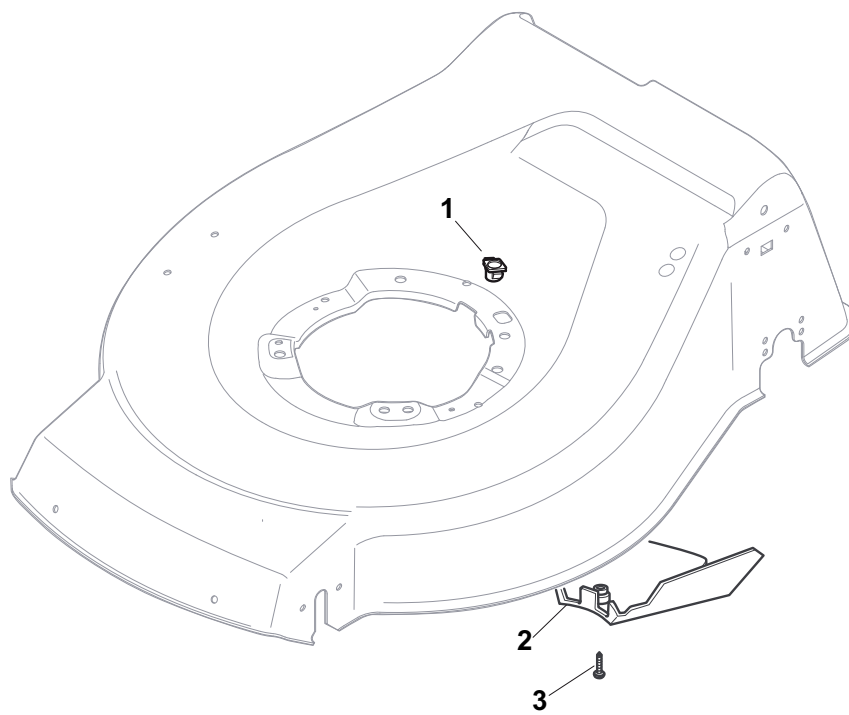

POS	PART. NO	Q.ty	DESCRIPTION	DESCRIZIONE	DESCRIPTION	BESCHREIBUNG	REMARKS
1	322291150/0	1	Rubber Insert	Inserto In Gomma	Insert De	Gummi Einsatz	
2	122060193/0	1	Protection, Belt	Carter Cinghia	Protection Courroire	Schutz, Riemen	
3	112728530/0	1	Screw	Vite	Vis	Schraube