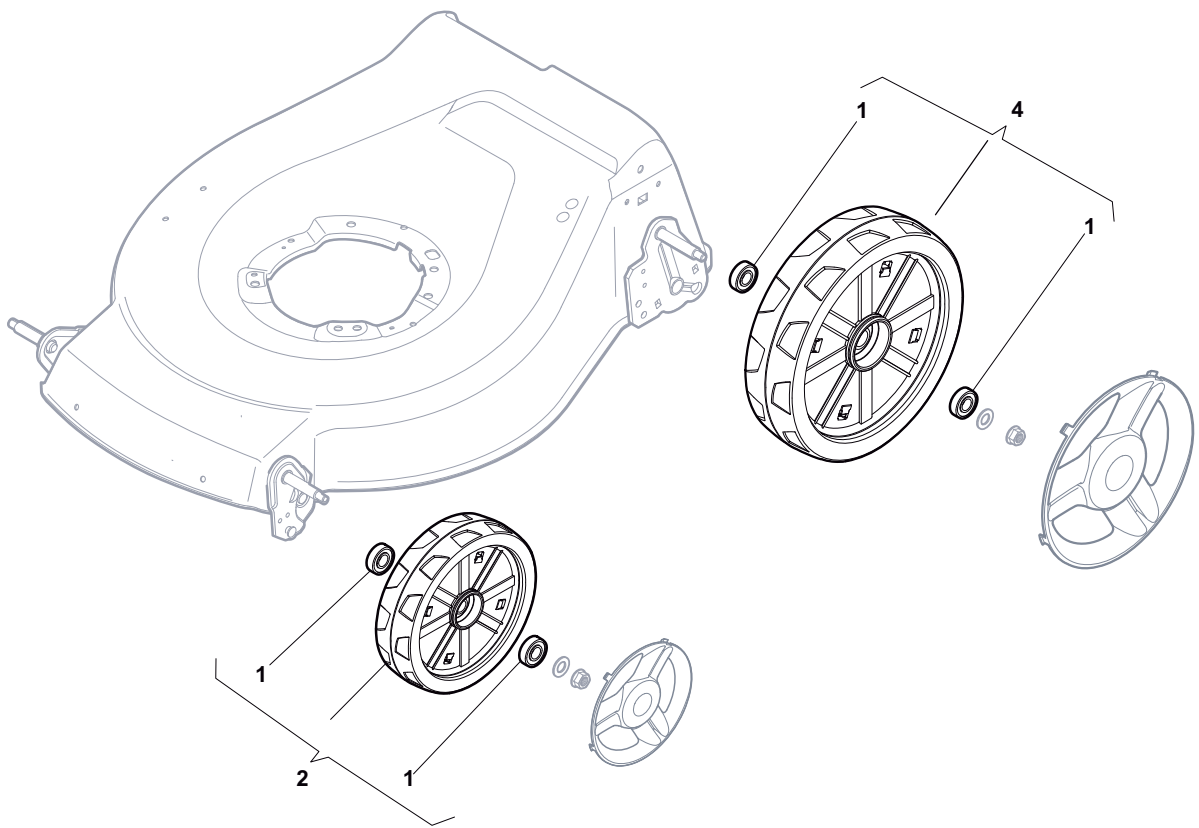

POS	PART. NO	Q.ty	DESCRIPTION	DESCRIZIONE	DESCRIPTION	BESCHREIBUNG	REMARKS
1	119216035/0	4	Bearing	Cuscinetto	Coussinet	Lager	
2	381007483/0	2	Wheel Ø 200	Ruota Ø 200	Roue Ø 200	Rad Ø 200	
4	381007478/0	2	Wheel Ø 280	Ruota Ø 280	Roue Ø 280	Rad Ø 280