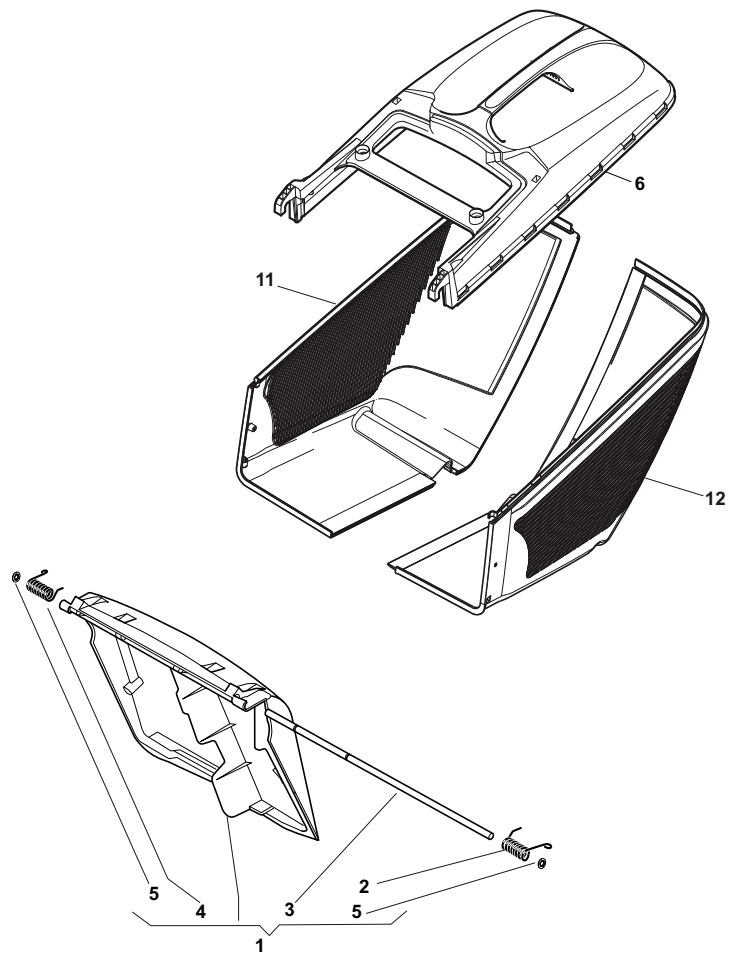

POS	PART. NO	Q.ty	DESCRIPTION	DESCRIZIONE	DESCRIPTION	BESCHREIBUNG	REMARKS
1	381008081/2	1	Stone-Guard Black	Parasassi Nero	Pare-Pierres, Noir	Prallblech, Schwarz	Black
1	381008082/2	1	Stone-Guard Yellow	Parasassi Giallo	Pare-Pierres, Jaune	Prallblech, Gelb	Yelow
2	122450466/0	1	L Spring	Molla Sx	Ressort G	Linke Feder	
3	122517882/0	1	Pin	Perno	Pivot	Bolzen	
4	122450465/0	1	R Spring	Molla Dx	Ressort D	Rechte Feder	
5	112604899/0	2	Crown Fastener	Fissatore A Corona	Fixateur A Couronne	Kronescheibe	
6	381486008/0	1	Grass-Box, Upper Part	Sacco, Parte Sup	Sac, Partie Superieure	Korb, Oberteil	Black
6	381486012/0	1	Grass-Box, Upper Part	Sacco, Parte Sup	Sac, Partie Superieure	Korb, Oberteil	Yelow
11	322486150/1	1	Grass-Box, R Lower	Sacco, Parte Inf Dx	Sac, Partie Inferieure D	Korb, R Unterteil	
12	322486151/1	1	Grass-Box, L Lower	Sacco, Parte Inf Sx	Sac, Partie Inferieure G	Korb, L Unterteil