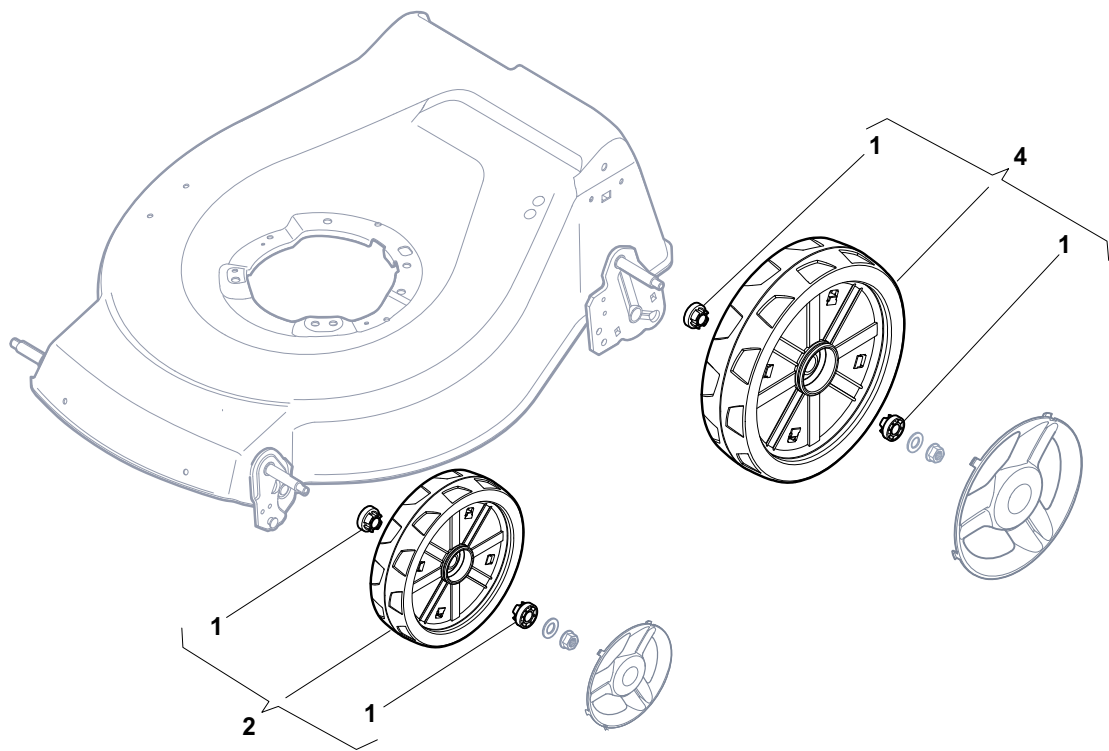

POS	PART. NO	Q.ty	DESCRIPTION	DESCRIZIONE	DESCRIPTION	BESCHREIBUNG	REMARKS
1	322042063/0	4	Bush	Bussola	Douille	Buchse	
2	381007481/0	2	Wheel Ø 200	Ruota Ø 200	Roue Ø 200	Rad Ø 200	
4	381007485/0	2	Wheel Ø 280	Ruota Ø 280	Roue Ø 280	Rad Ø 280