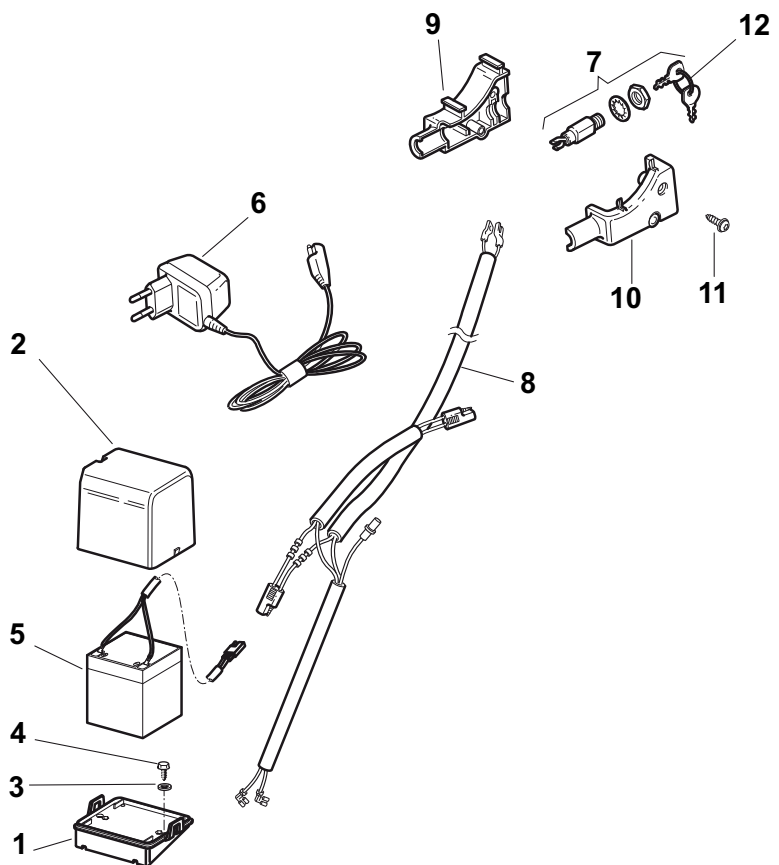

POS	PART. NO	Q.ty	DESCRIPTION	DESCRIZIONE	DESCRIPTION	BESCHREIBUNG	REMARKS
1	322785123/0	1	Support, Battery	Supporto Batteria	Support Batterie	Halter, Batterie	
2	322109530/0	1	Cover	Capottina	Capot	Haube	
3	112521310/0	2	Washer	Rosetta	Rondelle	Scheibe	
4	112731590/0	2	Screw	Vite	Vis	Schraube	
5	118120052/0	1	Battery	Batteria	Batterie	Batterie	
6	118204120/0	1	Battery Charger	Carica Batteria	Chargeur De Batterie	Ladgerät	CE
6	118204121/0	1	Battery Charger	Carica Batteria	Chargeur De Batterie	Ladgerät	UK
7	118450050/0	1	Switch	Interruttore	Interrupteur	Schalter	
8	118204192/3	1	Cable, Start	Cavo Avviamento	Cable Démarrage	Kabel, Start	Honda
8	118204198/0	1	Cable, Start	Cavo Avviamento	Cable Démarrage	Kabel, Start	GGP - B&S
9	322722804/1	1	R Protection	Protezione Dx	Protection D	Rechte Schutz	
10	322722805/1	1	L Protection	Protezione Sx	Protection G	Linke Schutz	
11	112728300/0	1	Screw	Vite	Vis	Schraube	
12	118210016/1	1	Starting Key	Chiave Avviamento	Clef A Demarrage	Schlüssel Für Start