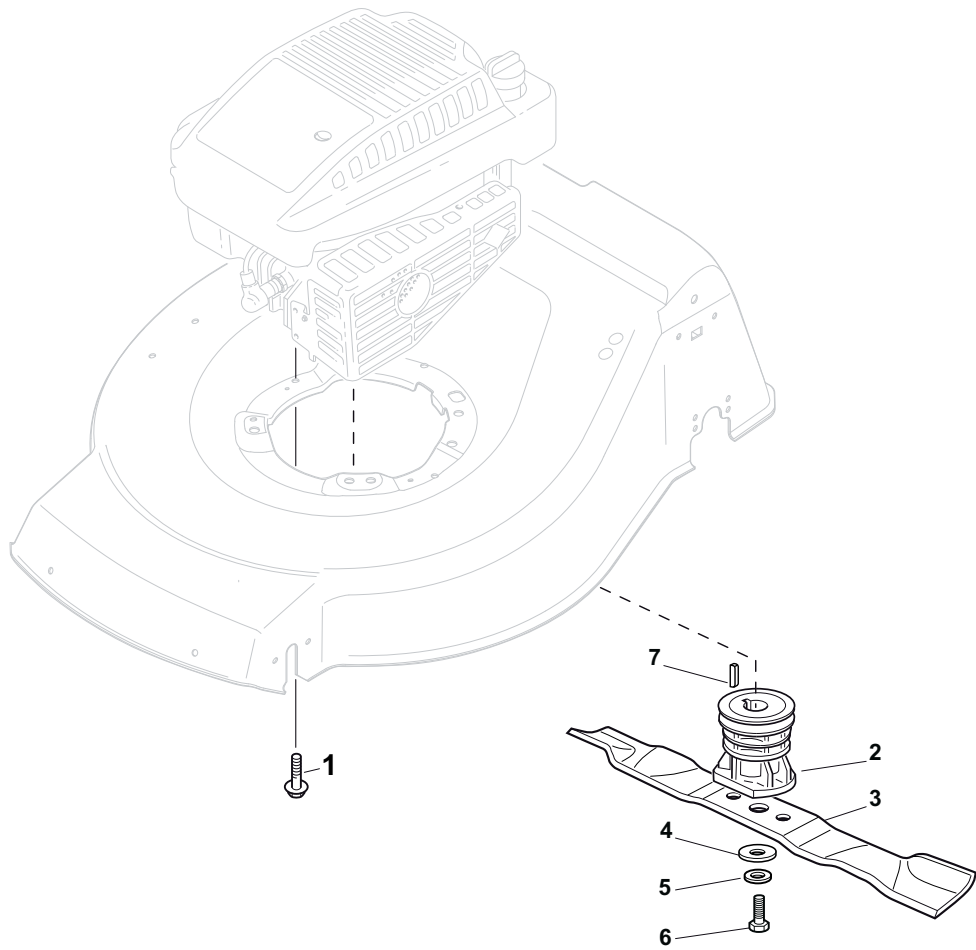

POS	PART. NO	Q.ty	DESCRIPTION	DESCRIZIONE	DESCRIPTION	BESCHREIBUNG	REMARKS
1	112735108/1	2	Screw	Vite	Vis	Schraube	GGP196cc
1	112735108/1	3	Screw	Vite	Vis	Schraube	GGP-B&S-Honda
1	112735109/1	1	Screw	Vite	Vis	Schraube	GGP196cc
2	122465607/3	1	Hub With Pulley, Crankshaft Ø 22.2	Mozzo Con Puleggia, Albero Motore Ø 22.2	Moyeu Avec Poulie, Arbre Moteur Ø 22.2	Nabe Mit Scheibe, Motorwelle Ø 22.2	GGP - B&S
2	122465608/2	1	Hub With Pulley, Crankshaft Ø 25	Mozzo Con Puleggia, Albero Motore Ø 25	Moyeu Avec Poulie, Arbre Moteur Ø 25	Nabe Mit Scheibe, Motorwelle Ø 25	Honda
3	181004381/1	1	Blade Standard	Coltello Standard	Lame Standard	Messer Standard	
4	122160400/0	1	Elastic Washer	Disco Elastico	Disque Elastique	Federscheibe	
5	112523080/0	1	Washer	Rosetta	Rondelle	Scheibe	
6	112735698/0	1	Screw	Vite	Vis	Schraube	
7	112139100/0	1	Feather, Crankshaft Ø 22.2	Linguetta, Albero Motore Ø 22.2	Clavette, Arbre Moteur Ø 22.2	Keil, Motorwelle Ø 22.2	GGP - B&S
7	112139150/0	1	Feather, Crankshaft Ø 25	Linguetta, Albero Motore Ø 25	Clavette, Arbre Moteur Ø 25	Keil, Motorwelle Ø 25	Honda