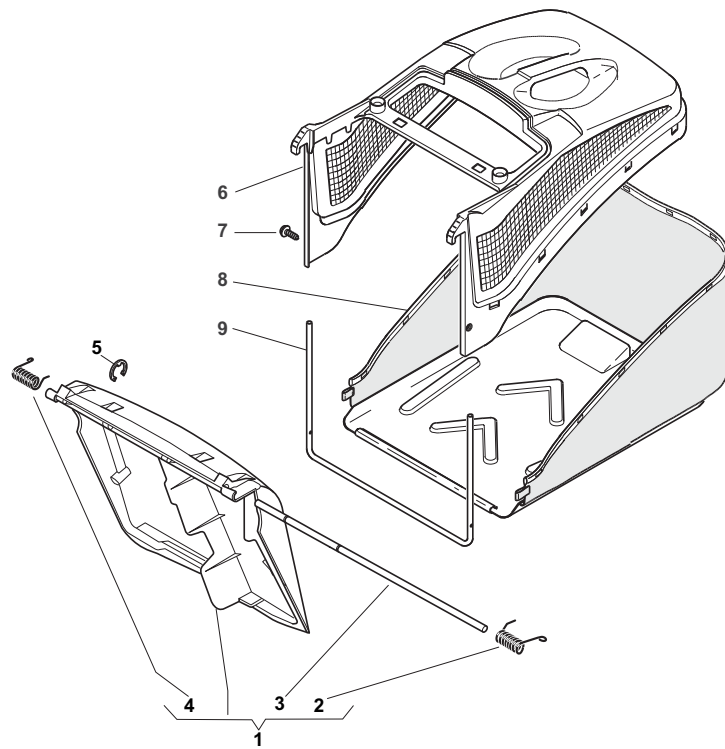

POS	PART. NO	Q.ty	DESCRIPTION	DESCRIZIONE	DESCRIPTION	BESCHREIBUNG	REMARKS
1	381008021/2	1	Stone-Guard	Parasassi	Pare-Pierres	Prallblech	
2	122450420/1	1	L Spring	Molla Sx	Ressort G	Linke Feder	
3	122517906/1	1	Pin	Perno	Pivot	Bolzen	
4	122450410/1	1	R Spring	Molla Dx	Ressort D	Rechte Feder	
5	112000930/0	1	Snap Ring	Anello Elastico	Anneau Ressort	Sprengring	
6	122486093/0	1	Grass-Box, Upper	Sacco, Parte Sup	Sac, Partie Superieure	Korb, Oberteil	
7	112728445/0	2	Screw	Vite	Vis	Schraube	
8	181002195/0	1	Box, Fabric	Sacco, Tela	Sac, Toile	Sack, Tuck	
9	122608523/0	1	Stiffening Lower	Rinforzo Inf	Réinforcement Inf	Verstärkung Untere