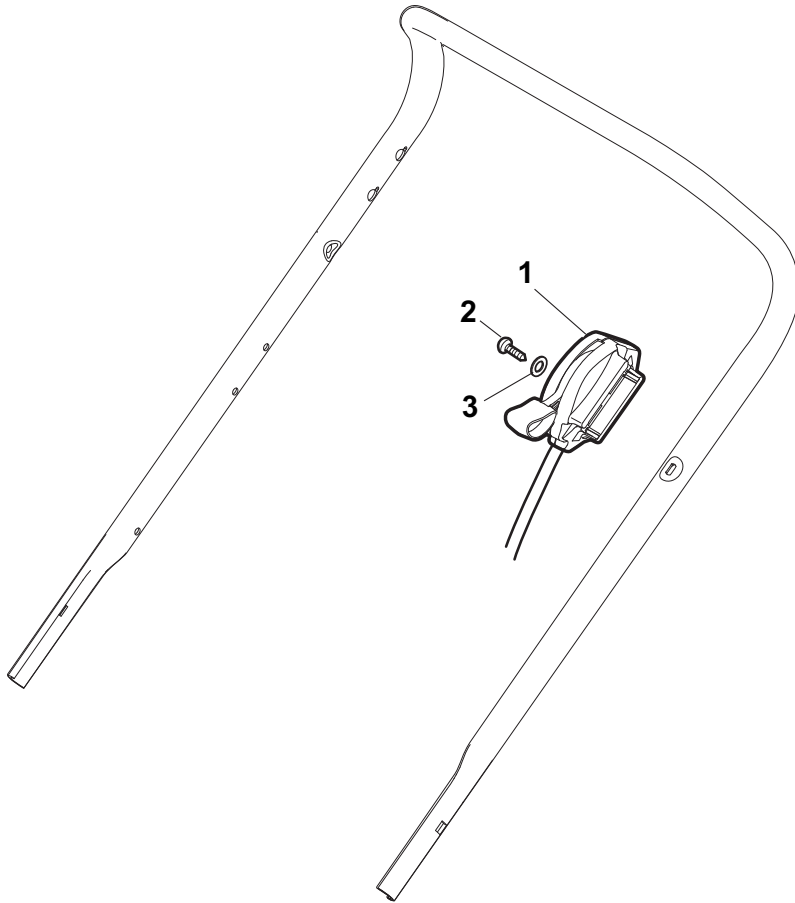

POS	PART. NO	Q.ty	DESCRIPTION	DESCRIZIONE	DESCRIPTION	BESCHREIBUNG	REMARKS
1	181005501/1	1	Throttle Cable	Cavo Acceleratore	Cable, Accelérateur	Gashebel Kabel	GGP
1	181005501/1	1	Throttle Cable	Cavo Acceleratore	Cable, Accelérateur	Gashebel Kabel	Honda
1	181005502/1	1	Throttle Cable	Cavo Acceleratore	Cable, Accelérateur	Gashebel Kabel	B&S
1	181005503/1	1	Throttle Cable	Cavo Acceleratore	Cable, Accelérateur	Gashebel Kabel	Honda AC
1	181005504/1	1	Throttle Cable	Cavo Acceleratore	Cable, Accelérateur	Gashebel Kabel	GGP 150cc
1	181005525/0	1	Throttle Cable	Cavo Acceleratore	Cable, Accelérateur	Gashebel Kabel	B&S E Series
1	181005537/0	1	Throttle Cable	Cavo Acceleratore	Cable, Accelérateur	Gashebel Kabel	GGP 100cc
2	112735103/0	1	Screw	Vite	Vis	Schraube	
3	112523040/0	1	Washer	Rosetta	Rondelle	Scheibe