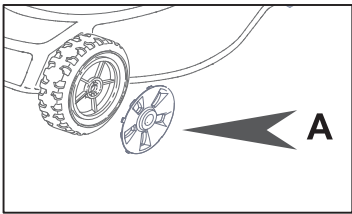

+

= A4

1 ← B

A →

1

2

2

3

3

4

4

5

5

6

6