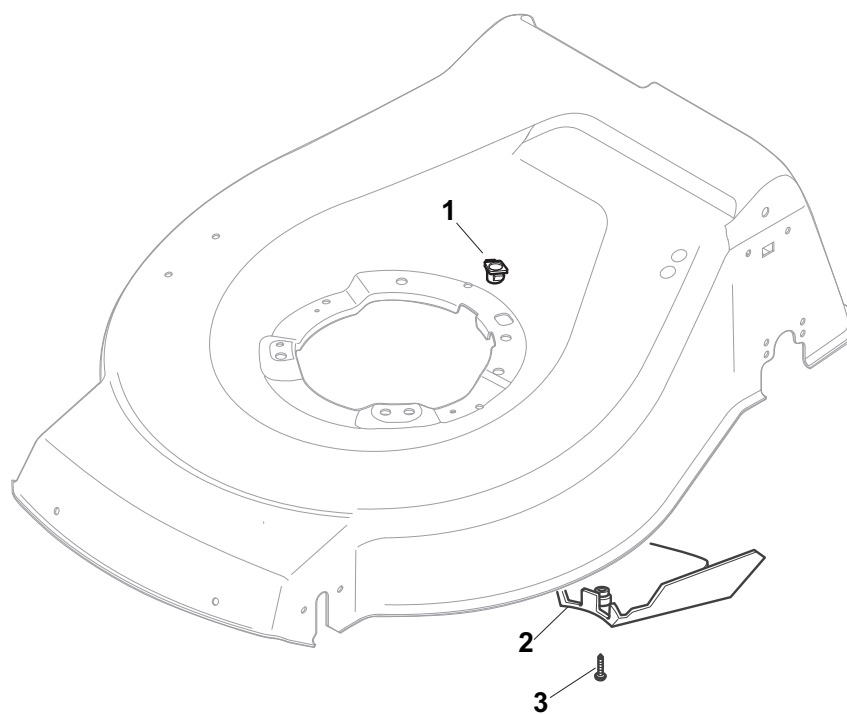

POS	PART. NO	Q.ty	DESCRIPTION	DESCRIZIONE	DESCRIPTION	BESCHREIBUNG	REMARKS
1	322291150/0	1	Rubber Insert	Inserto In Gomma	Insert De	Gummi Einsatz	
2	122060193/0	1	Protection, Belt	Carter Cinghia	Protection Courroire	Schutz, Riemen	
3	112728530/0	1	Screw	Vite	Vis	Schraube