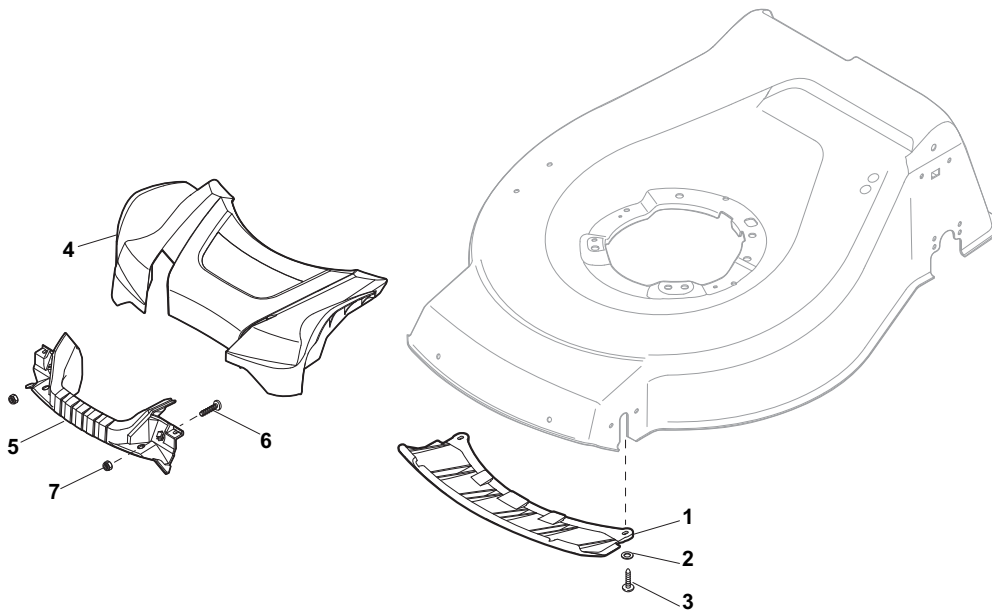

POS	PART. NO	Q.ty	DESCRIPTION	DESCRIZIONE	DESCRIPTION	BESCHREIBUNG	REMARKS
1	322500103/0	1	Front Combi	Pettine Anteriore	Vorne Comb	Peigne Avant	
2	112523000/1	2	Washer	Rosetta	Rondelle	Scheibe	
3	112728124/0	2	Screw	Vite	Vis	Schraube	
4	322226158/0	1	Mask, Black	Mascherina, Nero	Mesque, Noir	Maske, Schwarz	
5	322393642/0	1	Bumper	Bumper	Bumper	Bumper	
6	112727799/0	2	Screw	Vite	Vis	Schraube	
7	112154510/0	2	Nut	Dado	Ecrou	Mutter