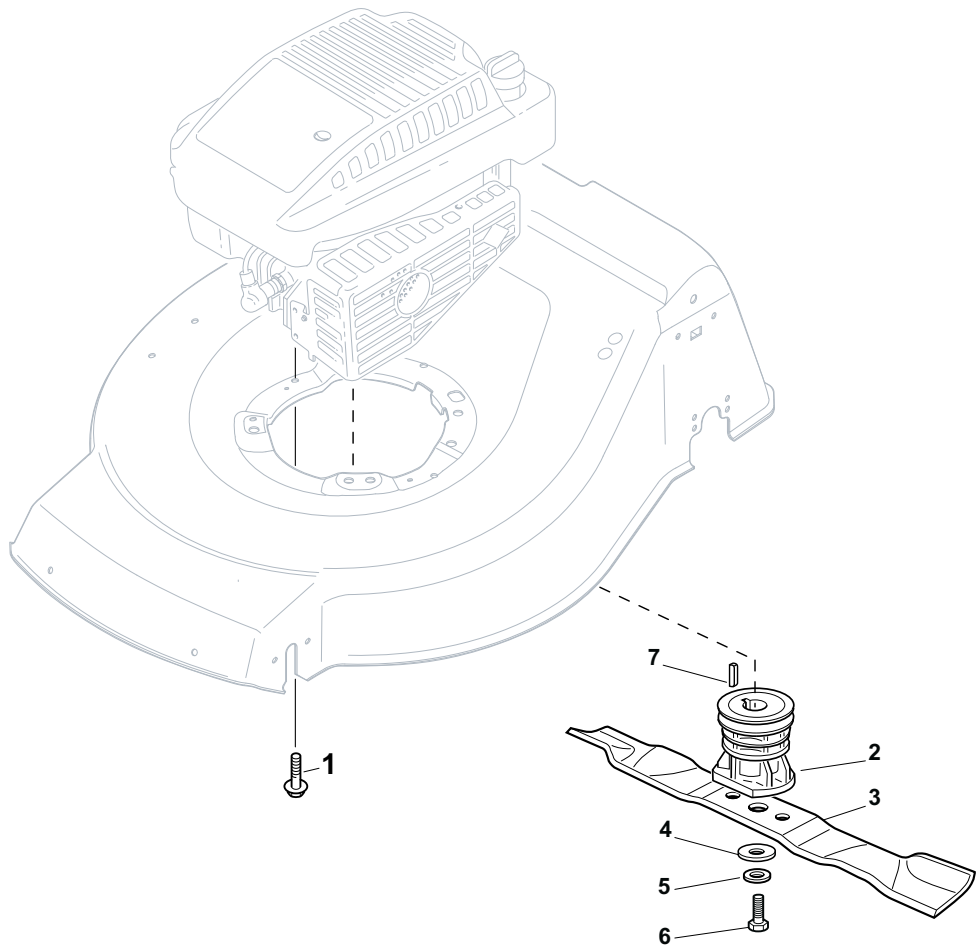

POS	PART. NO	Q.ty	DESCRIPTION	DESCRIZIONE	DESCRIPTION	BESCHREIBUNG	REMARKS
1	112735108/1	2	Screw	Vite	Vis	Schraube	GGP196cc
1	112735108/1	3	Screw	Vite	Vis	Schraube	GGP-B&S-Honda
1	112735109/1	1	Screw	Vite	Vis	Schraube	GGP196cc
2	122465607/3	1	Hub With Pulley, Crankshaft Ø 22.2	Mozzo Con Puleggia, Albero Motore Ø 22.2	Moyeu Avec Poulie, Arbre Moteur Ø 22.2	Nabe Mit Scheibe, Motorwelle Ø 22.2	GGP - B&S
2	122465608/2	1	Hub With Pulley, Crankshaft Ø 25	Mozzo Con Puleggia, Albero Motore Ø 25	Moyeu Avec Poulie, Arbre Moteur Ø 25	Nabe Mit Scheibe, Motorwelle Ø 25	Honda
3	181004381/1	1	Blade Standard	Coltello Standard	Lame Standard	Messer Standard	
4	122160400/0	1	Elastic Washer	Disco Elastico	Disque Elastique	Federscheibe	
5	112523080/0	1	Washer	Rosetta	Rondelle	Scheibe	
6	112735698/0	1	Screw	Vite	Vis	Schraube	
7	112139100/0	1	Feather, Crankshaft Ø 22.2	Linguetta, Albero Motore Ø 22.2	Clavette, Arbre Moteur Ø 22.2	Keil, Motorwelle Ø 22.2	GGP - B&S
7	112139150/0	1	Feather, Crankshaft Ø 25	Linguetta, Albero Motore Ø 25	Clavette, Arbre Moteur Ø 25	Keil, Motorwelle Ø 25	Honda