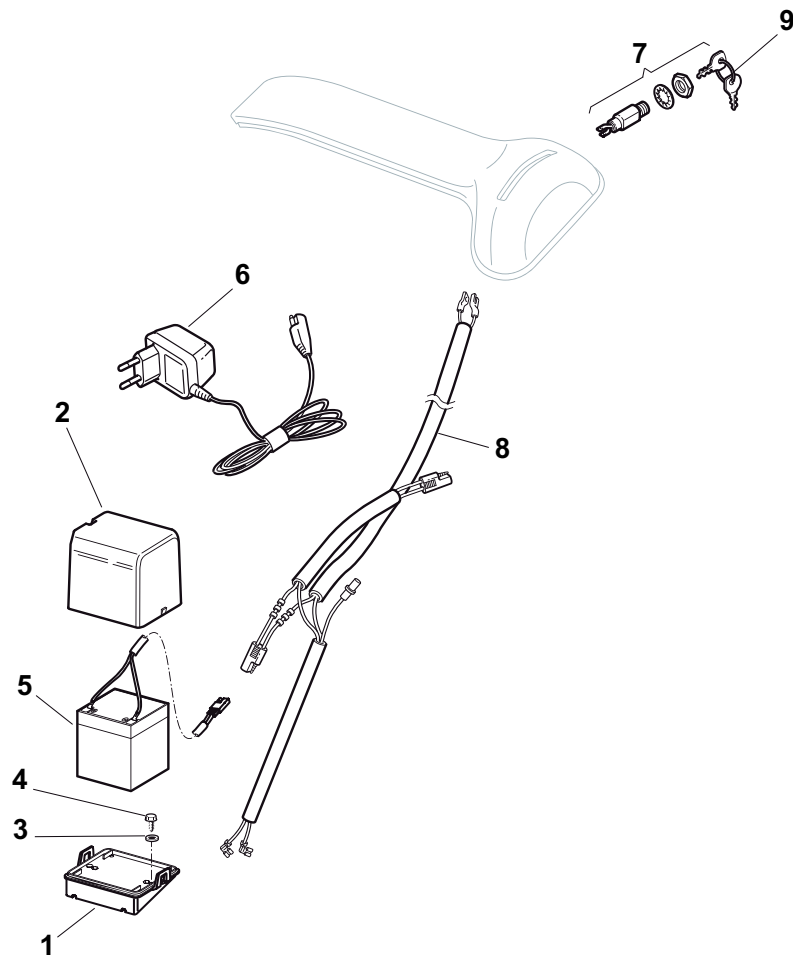

POS	PART. NO	Q.ty	DESCRIPTION	DESCRIZIONE	DESCRIPTION	BESCHREIBUNG	REMARKS
1	322785123/0	1	Support, Battery	Supporto Batteria	Support Batterie	Halter, Batterie	
2	322109530/0	1	Cover	Capottina	Capot	Haube	
3	112521310/0	2	Washer	Rosetta	Rondelle	Scheibe	
4	112731590/0	2	Screw	Vite	Vis	Schraube	
5	118120052/0	1	Battery	Batteria	Batterie	Batterie	
6	118204120/0	1	Battery Charger	Carica Batteria	Chargeur De Batterie	Ladgerät	CE
6	118204121/0	1	Battery Charger	Carica Batteria	Chargeur De Batterie	Ladgerät	UK
7	118450050/0	1	Switch	Interruttore	Interrupteur	Schalter	
8	118204192/3	1	Cable, Start	Cavo Avviamento	Cable Démarrage	Kabel, Start	GGP - B&S
8	118204198/0	1	Cable, Start	Cavo Avviamento	Cable Démarrage	Kabel, Start	Honda
9	118210016/1	1	Starting Key	Chiave Avviamento	Clef A Demarrage	Schlüssel Für Start