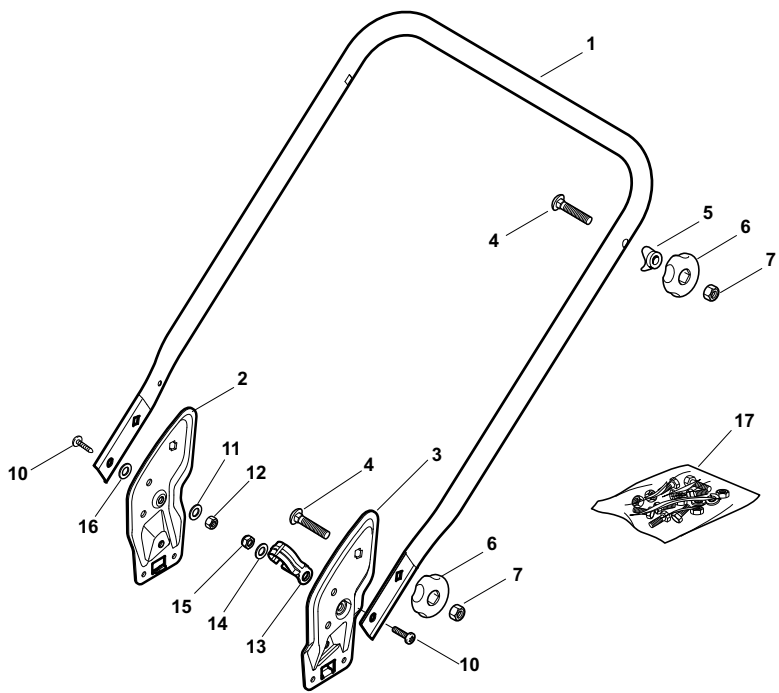

POS	PART. NO	Q.ty	DESCRIPTION	DESCRIZIONE	DESCRIPTION	BESCHREIBUNG	REMARKS
1	381007043/0	1	Handle, Lower Part	Parte Inf Maniglia	Poignée, Partie Inferieure	Griff, Unterteil	
2	381005133/0	1	Bracket, R	Staffa Dx	Etrier Droit	Steigbügel, Rechte	
3	381005135/0	1	Bracket, L	Staffa Sx	Etrier Gauche	Steigbügel, Linke	
4	112819120/0	1	Screw	Vite	Vis	Schraube	
5	122680006/1	4	Washer	Rosetta	Rondelle	Scheibe	
6	322399804/1	4	Knob	Manopolina	Poignée	Griff	
7	112293200/0	4	Nut	Dado	Ecrou	Mutter	
10	112760605/0	4	Screw	Vite	Vis	Schraube	
11	125038002/1	1	Bush	Bussola	Douille	Büchse	
12	112155000/0	2	Nut	Dado	Ecrou	Mutter	
13	322192156/0	2	Fair Led	Fascetta	Collier	Bowdenzughalter	
14	112523040/0	1	Washer	Rosetta	Rondelle	Scheibe	
15	112154510/0	1	Nut	Dado	Ecrou	Mutter	
16	112369500/0	1	Elastic Washer	Disco Elastico	Disque Elastique	Federscheibe	
17	381008686/0	2	Outfit, Screws	Dotazione Viteria	Dotation Visserie	Satz, Schrauben