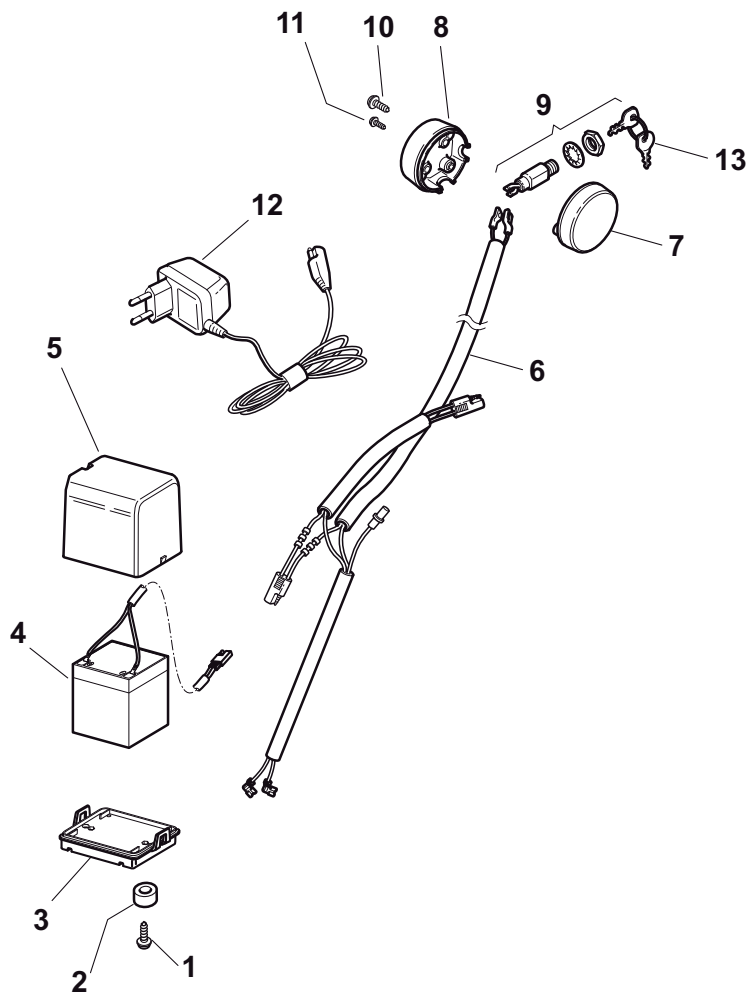

POS	PART. NO	Q.ty	DESCRIPTION	DESCRIZIONE	DESCRIPTION	BESCHREIBUNG	REMARKS
1	112731590/0	2	Screw	Vite	Vis	Schraube	
2	125160012/0	2	Spacer	Distanziale	Entretoise	Distanzring	
3	322785123/0	1	Support, Battery	Supporto Batteria	Support Batterie	Halter, Batterie	
4	118120052/0	1	Battery	Batteria	Batterie	Batterie	
5	322109530/0	1	Cover	Capottina	Capot	Haube	
6	118204192/3	1	Cable, Start	Cavo Avviamento	Cable Démarrage	Kabel, Start	GGP - B&S
6	118204198/0	1	Cable, Start	Cavo Avviamento	Cable Démarrage	Kabel, Start	Honda
7	322722801/0	1	L Protection	Protezione Sx	Protection G	Linke Schutz	
8	322722800/0	1	R Protection	Protezione Dx	Protection D	Rechte Schutz	
9	118450050/0	1	Switch	Interruttore	Interrupteur	Schalter	
10	112728702/0	2	Screw	Vite	Vis	Schraube	
11	112728691/0	1	Screw	Vite	Vis	Schraube	
12	118204120/0	1	Battery Charger	Carica Batteria	Chargeur De Batterie	Ladgerät	CE
12	118204121/0	1	Battery Charger	Carica Batteria	Chargeur De Batterie	Ladgerät	UK
13	118210016/1	1	Starting Key	Chiave Avviamento	Clef A Demarrage	Schlüssel Für Start