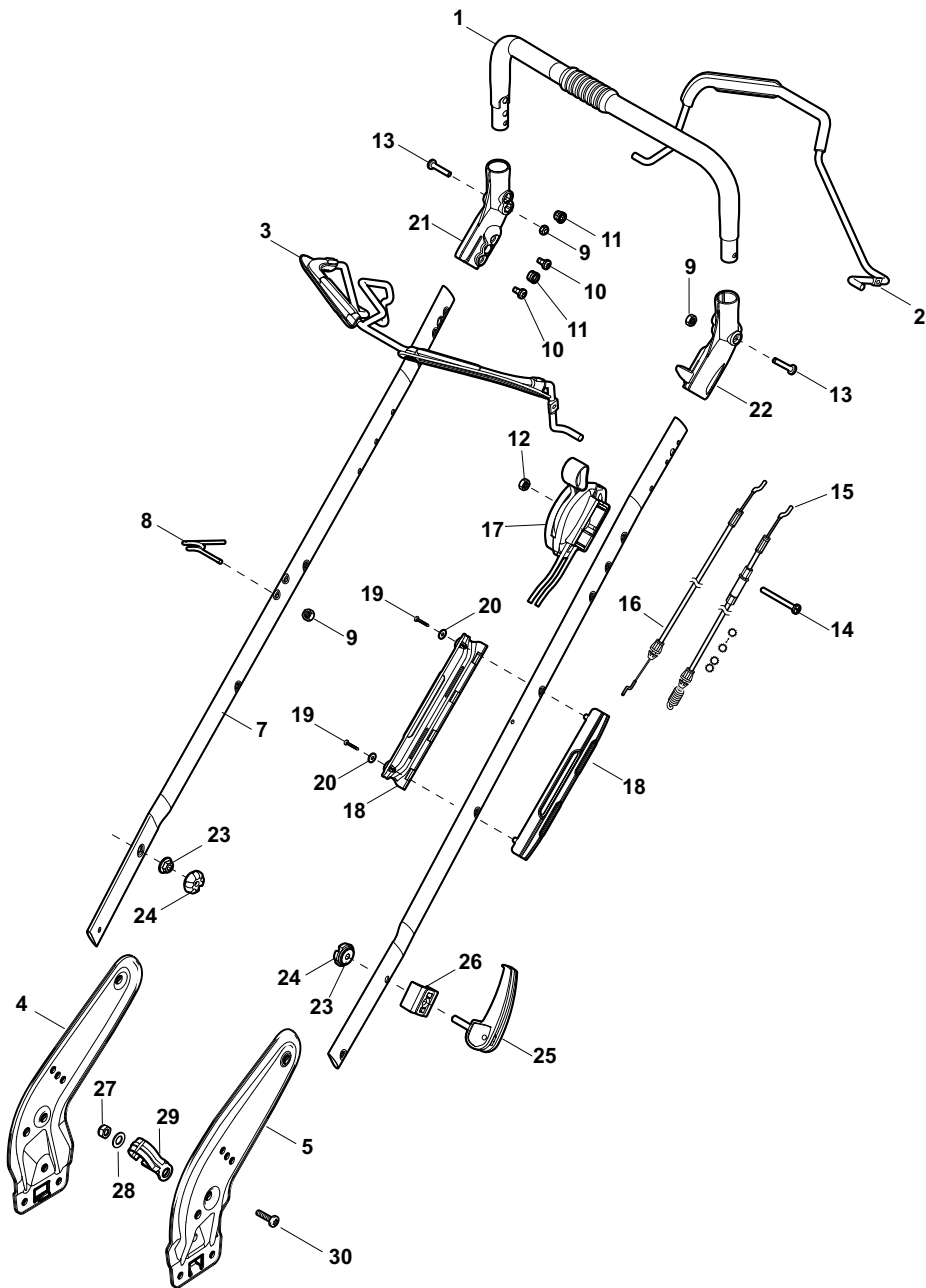

POS	PART. NO	Q.ty	DESCRIPTION	DESCRIZIONE	DESCRIPTION	BESCHREIBUNG	REMARKS
1	381006670/2	1	Handgrip	Impugnatura	Poignée	Handgriff	
2	381003349/0	1	Lever, Driving	Leva Trazione	Levier Traction	Antriebhebel	
3	381003344/0	1	Lever, Engine Brake	Leva Freno Motore	Levier Frein Moteur	Hebel, Motorbremse	
4	381005149/0	1	Bracket, R	Staffa Dx	Etrier Droit	Steigbügel, Rechte	
5	381005151/0	1	Bracket, L	Staffa Sx	Etrier Gauche	Steigbügel, Linke	
7	381006773/0	2	Handle Black	Manico Nero	Mancheron Noir	Holm Schwarz	Black
7	381006774/0	2	Handle Grey	Manico Grigio	Mancheron Gris	Holm Grau	Grey
8	122430309/0	1	Spring	Molla	Ressort	Feder	
9	112154330/0	2	Nut	Dado	Ecrou	Mutter	
10	112735662/1	4	Screw	Vite	Vis	Schraube	
11	322041967/0	4	Bush	Bussola	Douille	Büchse	
12	112154510/0	3	Nut	Dado	Ecrou	Mutter	
13	112728721/0	2	Screw	Vite	Vis	Schraube	
14	112727786/0	1	Screw	Vite	Vis	Schraube	
15	381030075/0	1	Cable, Rear Drive	Cavo Comando Trazione	Câble, Commande Traction	Kabel, Antrieb	
16	181030074/0	1	Cable, Thread Engine Brake	Cavo Freno Motore	Cable Frein Moteur	Kabel, Motorbremse	
17	181005512/0	1	Throttle Cable	Cavo Acceleratore	Cable, Accelérateur	Gashebel Kabel	Honda - GGP
17	181005513/0	1	Throttle Cable	Cavo Acceleratore	Cable, Accelérateur	Gashebel Kabel	Honda AC
17	181005520/1	1	Throttle Cable	Cavo Acceleratore	Cable, Accelérateur	Gashebel Kabel	B&S
17	181005525/0	1	Throttle Cable	Cavo Acceleratore	Cable, Accelérateur	Gashebel Kabel	B&S 575
17	181005523/1	1	Throttle Cable	Cavo Acceleratore	Cable, Accelérateur	Gashebel Kabel	B&S 850
18	322806644/0	1	Protection	Cappuccio	Capuchon	Stecker	
19	112727812/0	2	Screw	Vite	Vis	Schraube	
20	112523000/1	2	Washer	Rosetta	Rondelle	Scheibe	
21	322488301/0	1	Support , R	Supporto, Parte Dx	Support, D	Halter, Rechte	
22	322488303/0	1	Support, L	Supporto, Parte Sx	Support, G	Halter, Linke	
23	112154220/0	2	Nut	Dado	Ecrou	Mutter	
24	322399835/0	2	Knob	Manopolina	Poignée	Griff	
25	381003253/0	2	Handle	Maniglia	Poignée	Griff	
26	322680017/0	2	Support	Supporto	Support	Halter	
27	112155000/0	1	Nut	Dado	Ecrou	Mutter	
28	125038002/1	1	Bush	Bussola	Douille	Büchse	
29	322192156/0	1	Fair Led	Fascetta	Collier	Bowdenzughalter	
30	112760605/0	1	Screw	Vite	Vis	Schraube