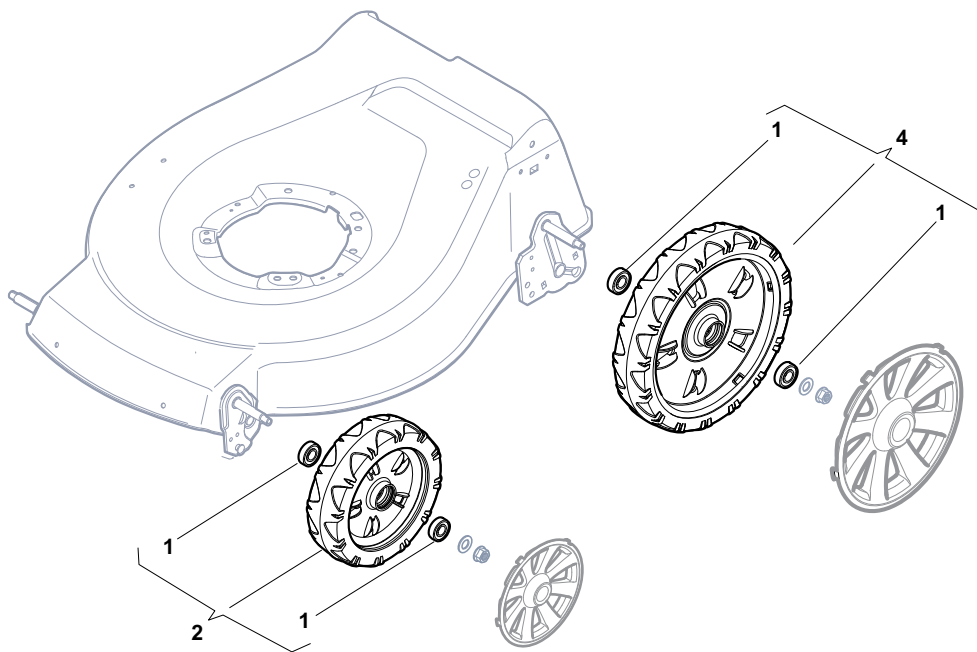

POS	PART. NO	Q.ty	DESCRIPTION	DESCRIZIONE	DESCRIPTION	BESCHREIBUNG	REMARKS
1	119216035/0	4	Bearing	Cuscinetto	Coussinet	Lager	
2	381007416/1	2	Wheel Ø 200	Ruota Ø 200	Roue Ø 200	Rad Ø 200	
4	381007417/1	2	Wheel Ø 280	Ruota Ø 280	Roue Ø 280	Rad Ø 280