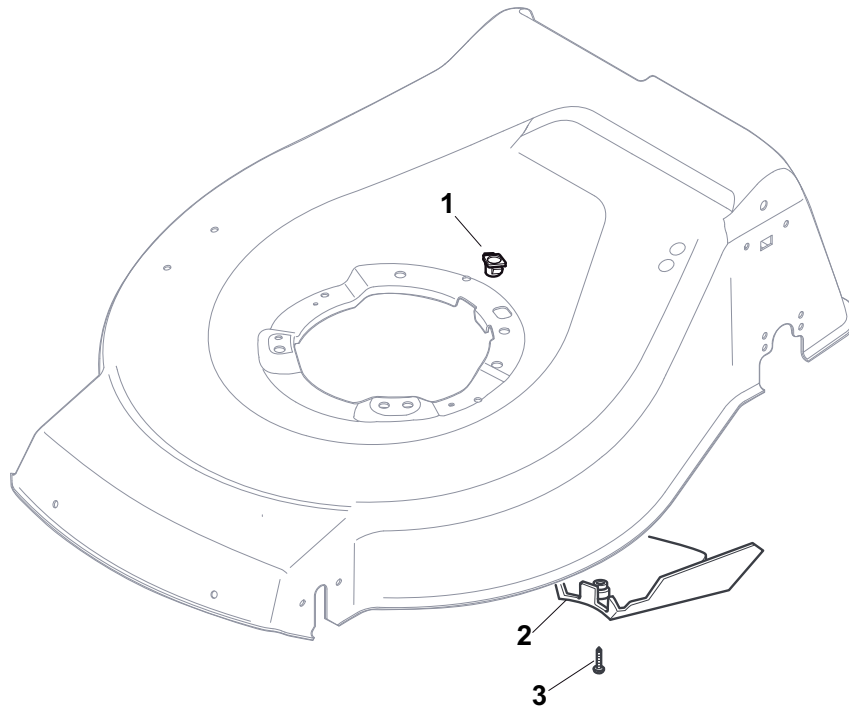

3

4

4

5

5

6

6

POS	PART. NO	Q.ty	DESCRIPTION	DESCRIZIONE	DESCRIPTION	BESCHREIBUNG	REMARKS
A1	322110687/0	2	Hub Cap Grey	Coprимozzo Grigio	Couvre-Moyeu Gris	Radkappe Grau	
A2	22110382/0	2	Hub Cap Grey	Coprимozzo Grigio	Couvre-Moyeu Gris	Radkappe Grau	
A3	22110416/0	2	Hub Cap Grey	Coprимozzo Grigio	Couvre-Moyeu Gris	Radkappe Grau	
A4	22110492/0	2	Hub Cap Grey	Coprимozzo Grigio	Couvre-Moyeu Gris	Radkappe Grau	
A5	322110643/0	2	Hub Cap Grey	Coprимozzo Grigio	Couvre-Moyeu Gris	Radkappe Grau	
A6	322110645/0	2	Hub Cap Grey	Coprимozzo Grigio	Couvre-Moyeu Gris	Radkappe Grau	
B1	322110641/0	2	Hub Cap Grey	Coprимozzo Grigio	Couvre-Moyeu Gris	Radkappe Grau	
B2	322110511/0	2	Hub Cap Grey	Coprимozzo Grigio	Couvre-Moyeu Gris	Radkappe Grau	
B3	322110560/0	2	Hub Cap Grey	Coprимozzo Grigio	Couvre-Moyeu Gris	Radkappe Grau	
B4	322110417/0	2	Hub Cap Grey	Coprимozzo Grigio	Couvre-Moyeu Gris	Radkappe Grau	
B5	322110644/0	2	Hub Cap Grey	Coprимozzo Grigio	Couvre-Moyeu Gris	Radkappe Grau	
B6	322110646/0	2	Hub Cap Grey	Coprимozzo Grigio	Couvre-Moyeu Gris	Radkappe Grau	