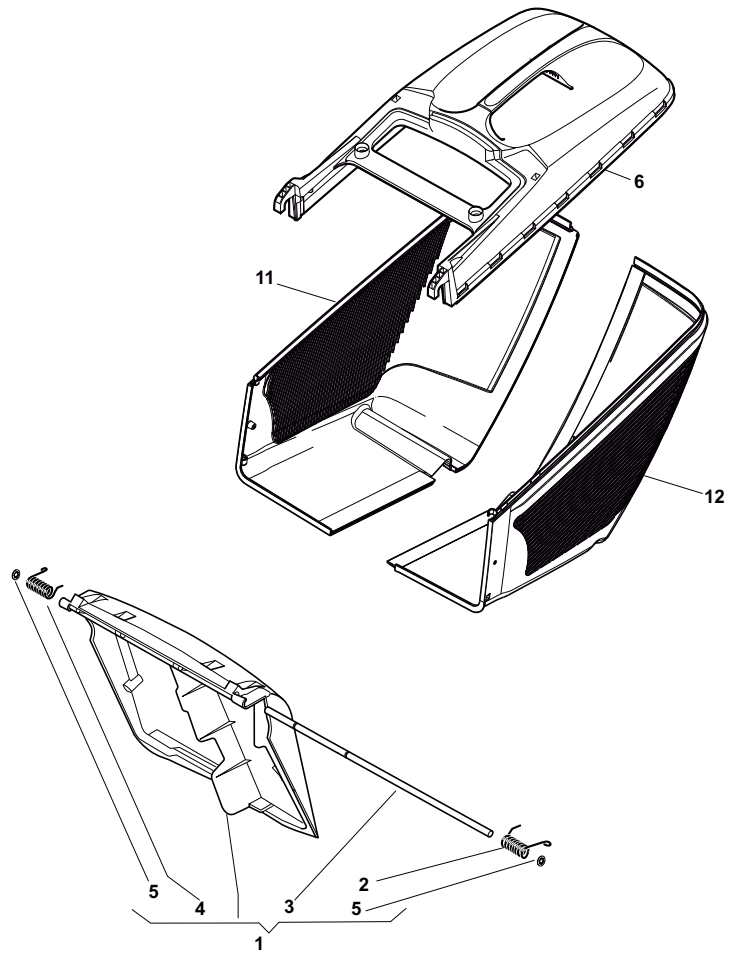

POS	PART. NO	Q.ty	DESCRIPTION	DESCRIZIONE	DESCRIPTION	BESCHREIBUNG	REMARKS
1	381008081/2	1	Stone-Guard Black	Parasassi Nero	Pare-Pierres, Noir	Prallblech, Schwarz	Black
1	381008082/2	1	Stone-Guard Yellow	Parasassi Giallo	Pare-Pierres, Jaune	Prallblech, Gelb	Yelow
2	122450466/0	1	L Spring	Molla Sx	Ressort G	Linke Feder	
3	122517882/0	1	Pin	Perno	Pivot	Bolzen	
4	122450465/0	1	R Spring	Molla Dx	Ressort D	Rechte Feder	
5	112604899/0	2	Crown Fastener	Fissatore A Corona	Fixateur A Couronne	Kronescheibe	
6	381486008/0	1	Grass-Box, Upper Part	Sacco, Parte Sup	Sac, Partie Superieure	Korb, Oberteil	Black
6	381486012/0	1	Grass-Box, Upper Part	Sacco, Parte Sup	Sac, Partie Superieure	Korb, Oberteil	Yelow
11	322486150/1	1	Grass-Box, R Lower	Sacco, Parte Inf Dx	Sac, Partie Inferieure D	Korb, R Unterteil	
12	322486151/1	1	Grass-Box, L Lower	Sacco, Parte Inf Sx	Sac, Partie Inferieure G	Korb, L Unterteil