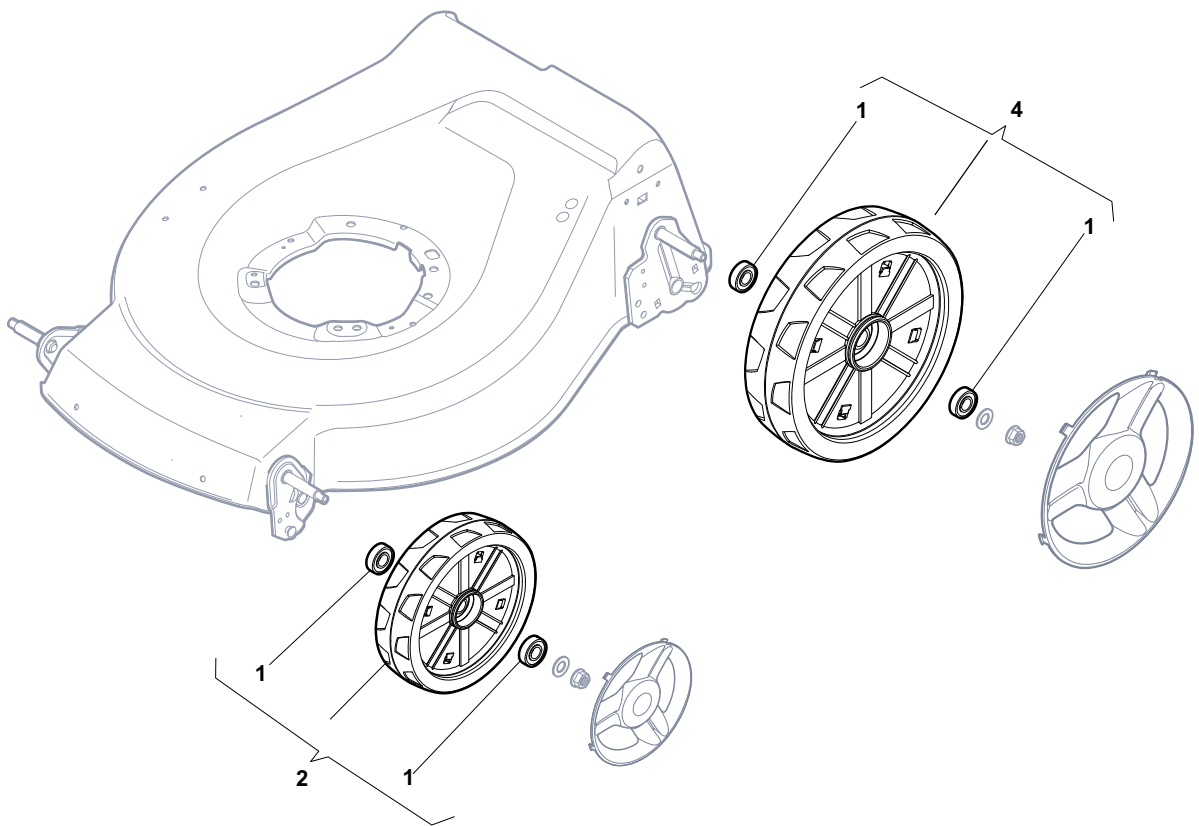

POS	PART. NO	Q.ty	DESCRIPTION	DESCRIZIONE	DESCRIPTION	BESCHREIBUNG	REMARKS
1	119216035/0	4	Bearing	Cuscinetto	Coussinet	Lager	
2	381007483/0	2	Wheel Ø 200	Ruota Ø 200	Roue Ø 200	Rad Ø 200	
4	381007478/0	2	Wheel Ø 280	Ruota Ø 280	Roue Ø 280	Rad Ø 280