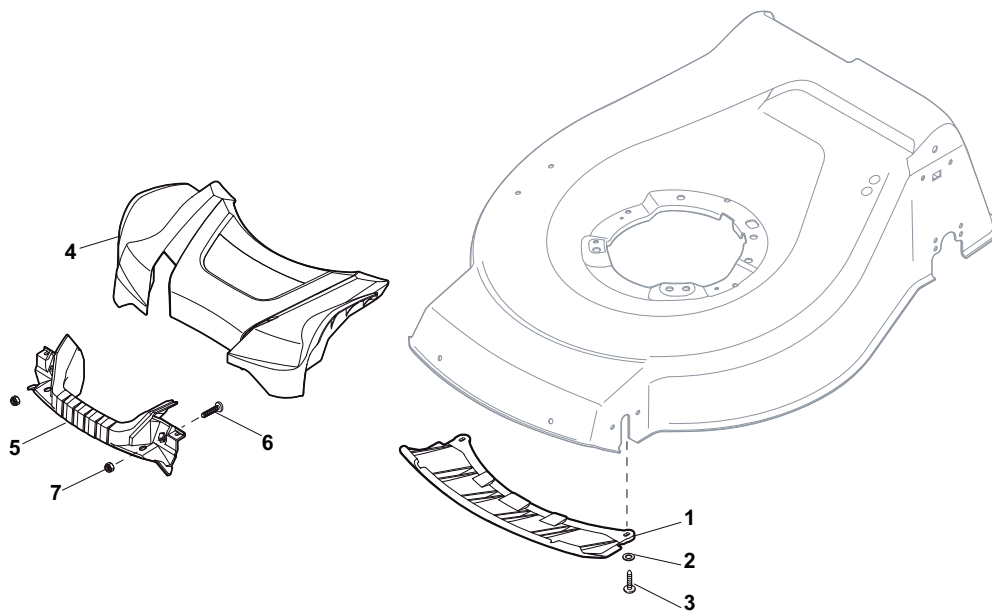

POS	PART. NO	Q.ty	DESCRIPTION	DESCRIZIONE	DESCRIPTION	BESCHREIBUNG	REMARKS
1	322500103/0	1	Front Combi	Pettine Anteriore	Vorne Comb	Peigne Avant	
2	112523000/1	2	Washer	Rosetta	Rondelle	Scheibe	
3	112728124/0	2	Screw	Vite	Vis	Schraube	
4	322226158/0	1	Mask, Black	Mascherina, Nero	Mesque, Noir	Maske, Schwarz	
5	322393642/0	1	Bumper	Bumper	Bumper	Bumper	
6	112727799/0	2	Screw	Vite	Vis	Schraube	
7	112154510/0	2	Nut	Dado	Ecrou	Mutter