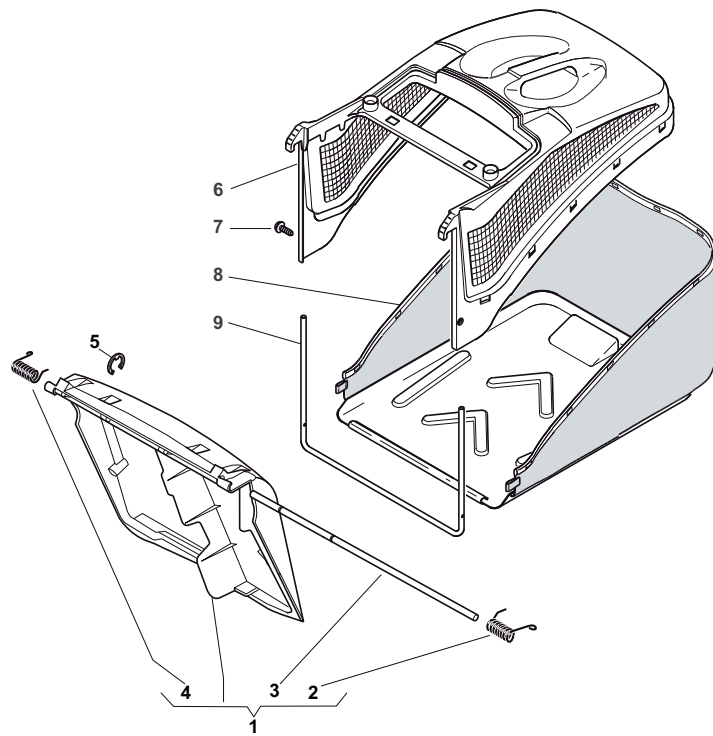

POS	PART. NO	Q.ty	DESCRIPTION	DESCRIZIONE	DESCRIPTION	BESCHREIBUNG	REMARKS
1	381008021/2	1	Stone-Guard	Parasassi	Pare-Pierres	Prallblech	
2	122450420/1	1	L Spring	Molla Sx	Ressort G	Linke Feder	
3	122517906/1	1	Pin	Perno	Pivot	Bolzen	
4	122450410/1	1	R Spring	Molla Dx	Ressort D	Rechte Feder	
5	112000930/0	1	Snap Ring	Anello Elastico	Anneau Ressort	Sprengring	
6	122486093/0	1	Grass-Box, Upper	Sacco, Parte Sup	Sac, Partie Superieure	Korb, Oberteil	
7	112728445/0	2	Screw	Vite	Vis	Schraube	
8	181002195/0	1	Box, Fabric	Sacco, Tela	Sac, Toile	Sack, Tuck	
9	122608523/0	1	Stiffening Lower	Rinforzo Inf	Réinforcement Inf	Verstärkung Untere