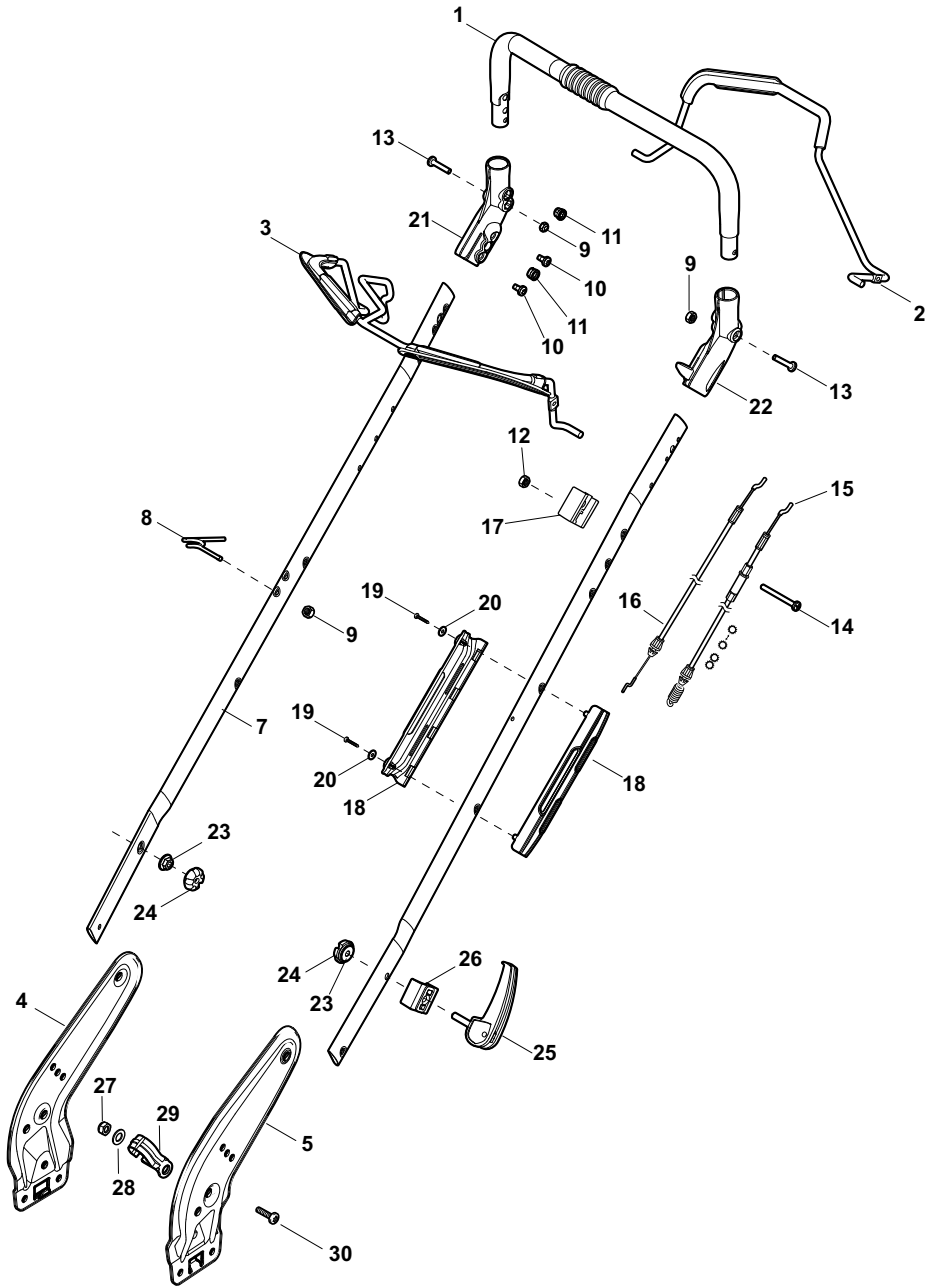

POS	PART. NO	Q.ty	DESCRIPTION	DESCRIZIONE	DESCRIPTION	BESCHREIBUNG	REMARKS
1	381006670/2	1	Handgrip	Impugnatura	Poignée	Handgriff	
2	381003349/0	1	Lever, Driving	Leva Trazione	Levier Traction	Antriebhebel	
3	381003344/0	1	Lever, Engine Brake	Leva Freno Motore	Levier Frein Moteur	Hebel, Motorbremse	
4	381005149/0	1	Bracket, R	Staffa Dx	Etrier Droit	Steigbügel, Rechte	
5	381005151/0	1	Bracket, L	Staffa Sx	Etrier Gauche	Steigbügel, Linke	
7	381006773/0	2	Handle Black	Manico Nero	Mancheron Noir	Holm Schwarz	Black
7	381006774/0	2	Handle Grey	Manico Grigio	Mancheron Gris	Holm Grau	Grey
8	122430309/0	1	Spring	Molla	Ressort	Feder	
9	112154330/0	2	Nut	Dado	Ecrou	Mutter	
10	112735662/1	4	Screw	Vite	Vis	Schraube	
11	322041967/0	4	Bush	Bussola	Douille	Büchse	
12	112154510/0	3	Nut	Dado	Ecrou	Mutter	
13	112728721/0	2	Screw	Vite	Vis	Schraube	
14	112727784/0	1	Screw	Vite	Vis	Schraube	
14	112727786/0	1	Screw	Vite	Vis	Schraube	
15	381030075/0	1	Cable, Rear Drive	Cavo Comando Trazione	Câble, Commande Traction	Kabel, Antrieb	
16	181030074/0	1	Cable, Thread Engine Brake	Cavo Freno Motore	Cable Frein Moteur	Kabel, Motorbremse	
17	322551639/0	1	Plate	Piastrina	Plaquette	Plättchen	
18	322806644/0	1	Protection	Cappuccio	Capuchon	Stecker	
19	112727812/0	2	Screw	Vite	Vis	Schraube	
20	112523000/1	2	Washer	Rosetta	Rondelle	Scheibe	
21	322488301/0	1	Support , R	Supporto, Parte Dx	Support, D	Halter, Rechte	
22	322488303/0	1	Support, L	Supporto, Parte Sx	Support, G	Halter, Linke	
23	112154220/0	2	Nut	Dado	Ecrou	Mutter	
24	322399835/0	2	Knob	Manopolina	Poignée	Griff	
25	381003253/0	2	Handle	Maniglia	Poignée	Griff	
26	322680017/0	2	Support	Supporto	Support	Halter	
27	112155000/0	1	Nut	Dado	Ecrou	Mutter	
28	125038002/1	1	Bush	Bussola	Douille	Büchse	
29	322192156/0	1	Fair Led	Fascetta	Collier	Bowdenzughalter	
30	112760605/0	1	Screw	Vite	Vis	Schraube