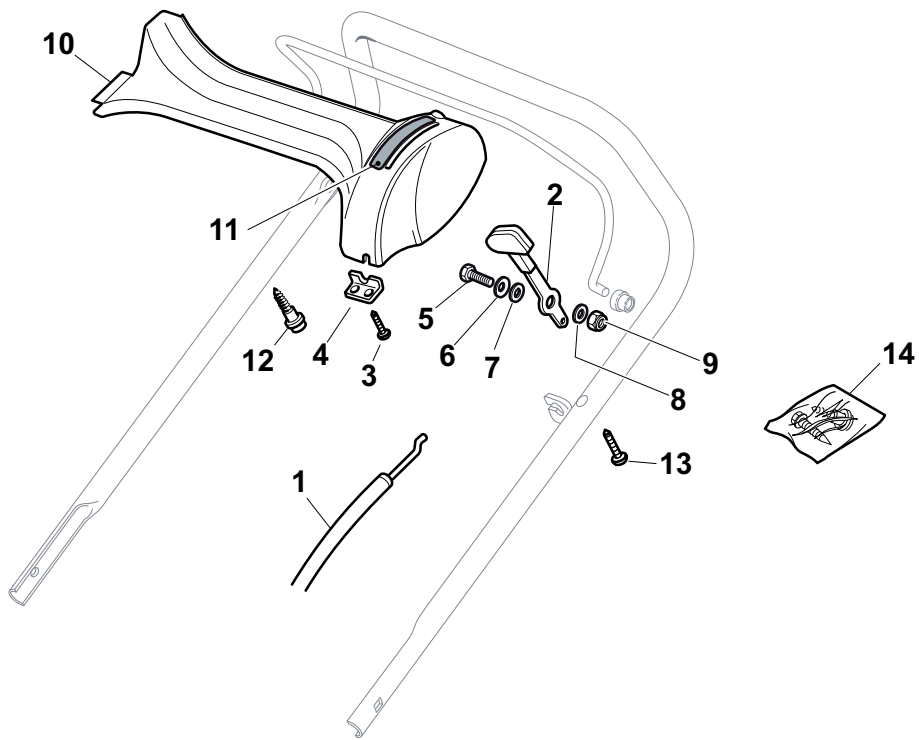

POS	PART. NO	Q.ty	DESCRIPTION	DESCRIZIONE	DESCRIPTION	BESCHREIBUNG	REMARKS
1	481007160/0	1	Throttle Cable	Cavo Acceleratore	Cable, Accelérateur	Gashebel Kabel	
2	381007221/0	1	Lever, Throttle	Leva, Acceleratore	Levier, Accelérateur	Hebel, Beschleuniger	GGP 150cc - B&S450-500
2	381007280/2	1	Lever, Throttle	Leva, Acceleratore	Levier, Accelérateur	Hebel, Beschleuniger	B&S-GGP-Honda
3	112735105/0	2	Screw	Vite	Vis	Schraube	
4	322981467/0	1	Plate	Piastrina	Plaque	Plättchen	
5	112791500/0	1	Screw	Vite	Vis	Schraube	
6	112530060/0	1	Elastic Washer	Disco Elastico	Disque Elastique	Federscheibe	
7	112523040/0	1	Washer	Rosetta	Rondelle	Scheibe	
8	112523040/0	1	Washer	Rosetta	Rondelle	Scheibe	
9	112154510/0	1	Nut	Dado	Ecrou	Mutter	
10	322120189/0	1	Dash Board Red	Cruscotto Rosso	Console Rouge	Konsole Rote	
11	114356743/1	1	Label	Etichetta	Etiquette	Etikette	GGP
11	114356743/1	1	Label	Etichetta	Etiquette	Etikette	Honda
11	114356744/1	1	Label	Etichetta	Etiquette	Etikette	B&S
11	114356906/1	1	Label	Etichetta	Etiquette	Etikette	B&S 700
11	114357646/1	1	Label	Etichetta	Etiquette	Etikette	Honda Ac
12	122943006/0	1	Screw	Vite	Vis	Schraube	
13	112728460/0	1	Screw	Vite	Vis	Schraube	
14	381008609/0	1	Outfit, Screws	Dotazione Viteria	Dotation Visserie	Satz, Schrauben