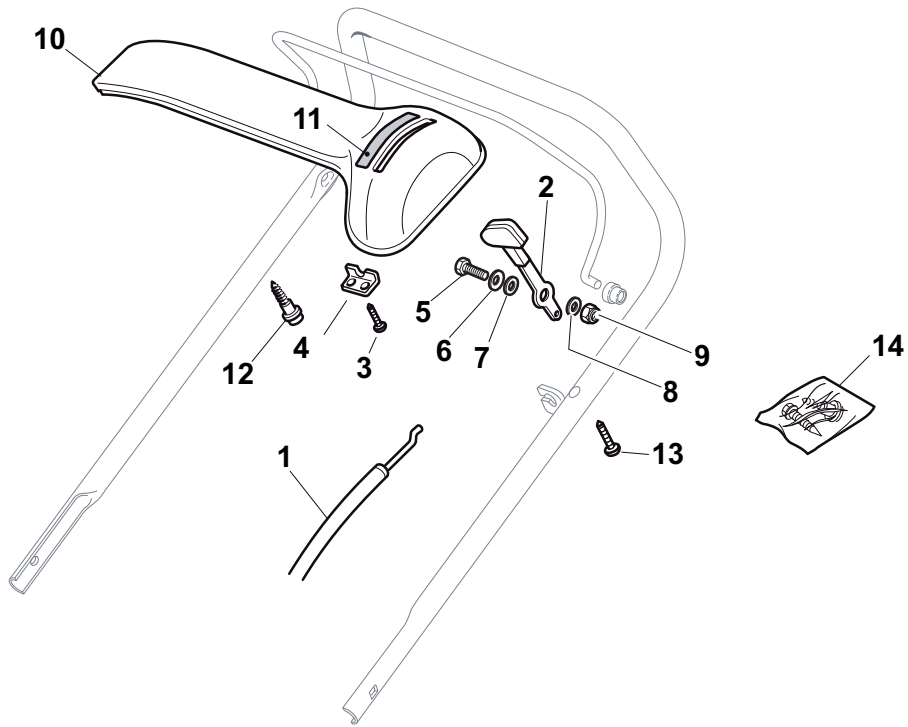

POS	PART. NO	Q.ty	DESCRIPTION	DESCRIZIONE	DESCRIPTION	BESCHREIBUNG	REMARKS
1	481007160/0	1	Throttle Cable	Cavo Acceleratore	Cable, Accelérateur	Gashebel Kabel	
2	381007221/0	1	Lever, Throttle	Leva, Acceleratore	Levier, Accelérateur	Hebel, Beshleuniger	GGP 150cc - B&S450-500
2	381007280/2	1	Lever, Throttle	Leva, Acceleratore	Levier, Accelérateur	Hebel, Beshleuniger	B&S-GGP-Honda
3	112735105/0	2	Screw	Vite	Vis	Schraube	
4	322981467/0	1	Plate	Piastrina	Plaquette	Plättchen	
5	112791500/0	1	Screw	Vite	Vis	Schraube	
6	112530060/0	1	Elastic Washer	Disco Elastico	Disque Elastique	Federscheibe	
7	112523040/0	1	Washer	Rosetta	Rondelle	Scheibe	
8	112523040/0	1	Washer	Rosetta	Rondelle	Scheibe	
9	112154510/0	1	Nut	Dado	Ecrou	Mutter	
10	422120152/0	1	Dash Board Yellow	Cruscotto Giallo	Console Jaune	Konsole Gelbe	
10	422120154/0	1	Dash Board Red	Cruscotto Rosso	Console Rouge	Konsole Rote	
10	422120158/0	1	Dash Board Black	Cruscotto Nero	Console Noire	Konsole Schwarze	
11	114356743/1	1	Label	Etichetta	Etiquette	Etikette	GGP
11	114356743/1	1	Label	Etichetta	Etiquette	Etikette	Honda
11	114356744/1	1	Label	Etichetta	Etiquette	Etikette	B&S
11	114356906/1	1	Label	Etichetta	Etiquette	Etikette	B&S 700
11	114357646/1	1	Label	Etichetta	Etiquette	Etikette	Honda Ac
12	122943006/0	1	Screw	Vite	Vis	Schraube	
13	112728460/0	1	Screw	Vite	Vis	Schraube	
14	381008609/0	1	Outfit, Screws	Dotazione Viteria	Dotation Visserie	Satz, Schrauben