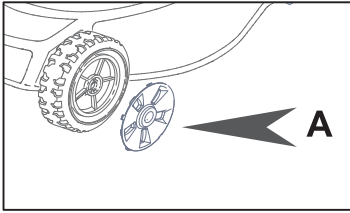

+

= A4

1 ← B

1

2

A →

2

3

3

4

4

5

5

6

6