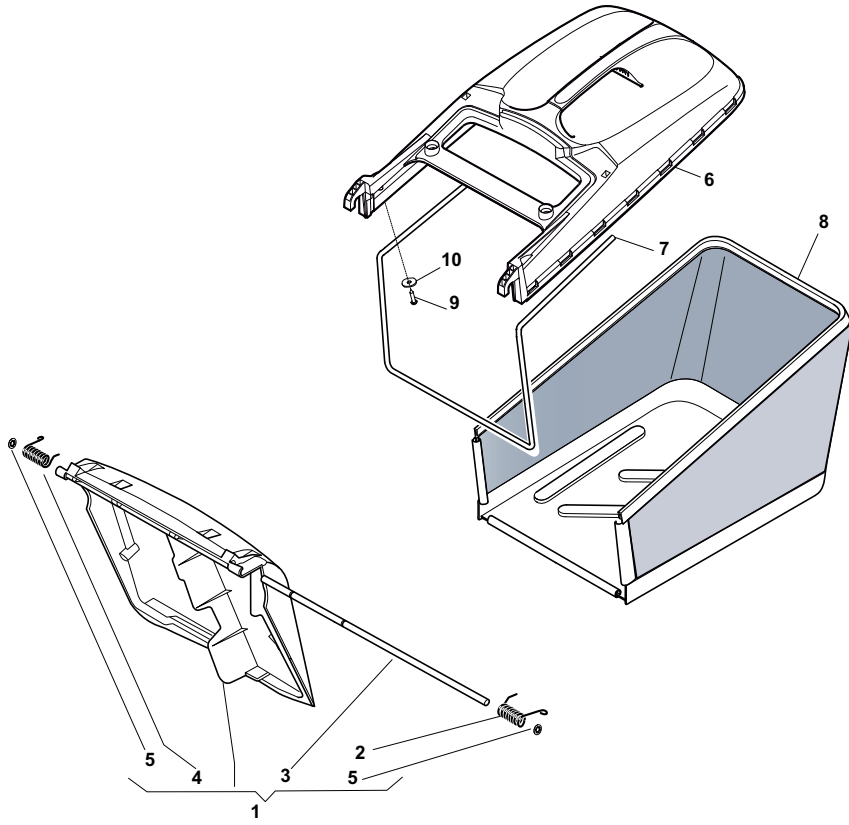

POS	PART. NO	Q.ty	DESCRIPTION	DESCRIZIONE	DESCRIPTION	BESCHREIBUNG	REMARKS
1	381008081/2	1	Stone-Guard Black	Parasassi Nero	Pare-Pierres, Noir	Prallblech, Schwarz	Black
1	381008082/2	1	Stone-Guard Yellow	Parasassi Giallo	Pare-Pierres, Jaune	Prallblech, Gelb	Yelow
2	122450466/0	1	L Spring	Molla Sx	Ressort G	Linke Feder	
3	122517882/0	1	Pin	Perno	Pivot	Bolzen	
4	122450465/0	1	R Spring	Molla Dx	Ressort D	Rechte Feder	
5	112604899/0	2	Crown Fastener	Fissatore A Corona	Fixateur A Couronne	Kronescheibe	
6	381486008/0	1	Grass-Box, Upper Part	Sacco, Parte Sup	Sac, Partie Superieure	Korb, Oberteil	Black
6	381486012/0	1	Grass-Box, Upper Part	Sacco, Parte Sup	Sac, Partie Superieure	Korb, Oberteil	Yelow
7	122608525/0	1	Stiffening Lower	Rinforzo Inf	Réinforcement Inf	Verstärkung Untere	
8	181002211/0	1	Box, Fabric	Sacco, Tela	Sac, Toile	Sack, Tuck	
9	112728680/0	2	Screw	Vite	Vis	Schraube	
10	112523050/0	2	Washer	Rosetta	Rondelle	Scheibe