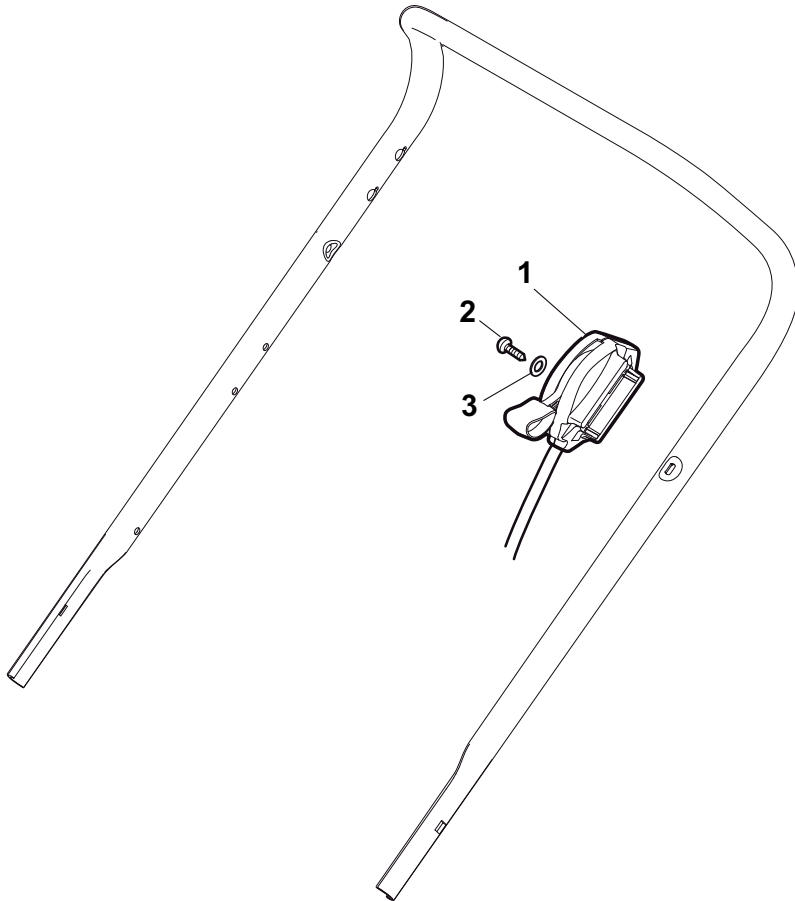

POS	PART. NO	Q.ty	DESCRIPTION	DESCRIZIONE	DESCRIPTION	BESCHREIBUNG	REMARKS
1	181005501/1	1	Throttle Cable	Cavo Acceleratore	Cable, Accelérateur	Gashebel Kabel	GGP
1	181005501/1	1	Throttle Cable	Cavo Acceleratore	Cable, Accelérateur	Gashebel Kabel	Honda
1	181005502/1	1	Throttle Cable	Cavo Acceleratore	Cable, Accelérateur	Gashebel Kabel	B&S
1	181005503/1	1	Throttle Cable	Cavo Acceleratore	Cable, Accelérateur	Gashebel Kabel	Honda AC
1	181005504/1	1	Throttle Cable	Cavo Acceleratore	Cable, Accelérateur	Gashebel Kabel	GGP 150cc
1	181005525/0	1	Throttle Cable	Cavo Acceleratore	Cable, Accelérateur	Gashebel Kabel	B&S E Series
1	181005537/0	1	Throttle Cable	Cavo Acceleratore	Cable, Accelérateur	Gashebel Kabel	GGP 100cc
2	112735103/0	1	Screw	Vite	Vis	Schraube	
3	112523040/0	1	Washer	Rosetta	Rondelle	Scheibe