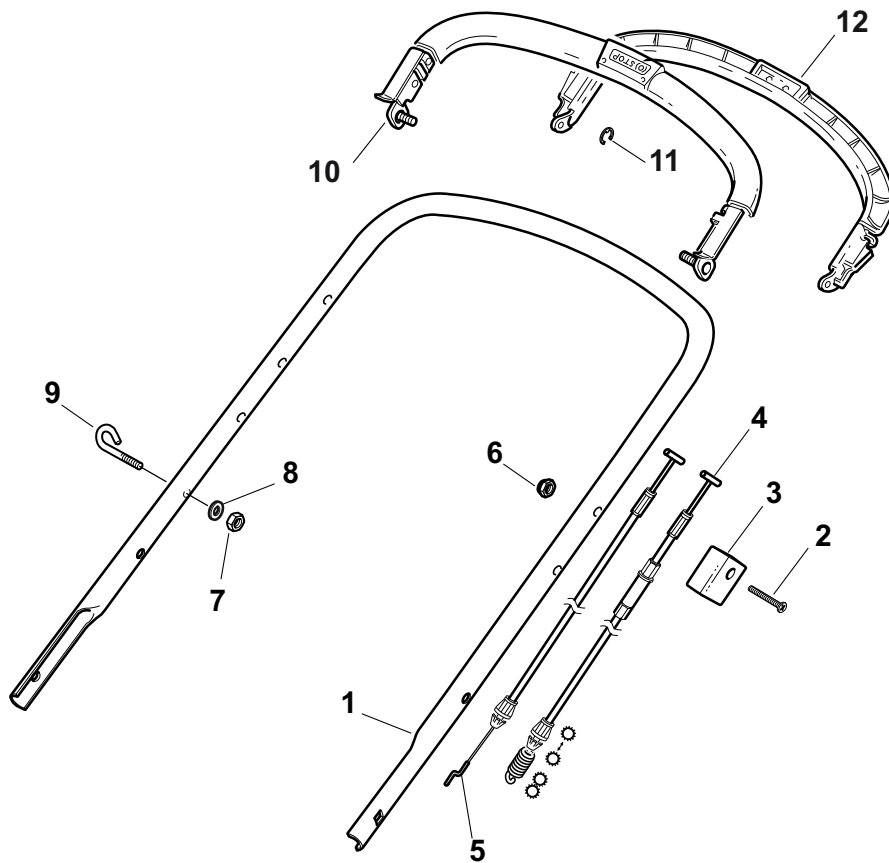

POS	PART. NO	Q.ty	DESCRIPTION	DESCRIZIONE	DESCRIPTION	BESCHREIBUNG	REMARKS
1	381006867/0	1	Handle, Upper Part	Manico, Parte Sup	Mancheron, Partie Superieure	Holm, Oberteil	Grey
1	381006979/2	1	Handle, Upper Part	Manico, Parte Sup	Mancheron, Partie Superieure	Holm, Oberteil	Black
2	112727787/0	1	Screw	Vite	Vis	Schraube	
3	322551640/0	1	Plate	Piastrina	Plaquette	Plättchen	
4	381030055/0	1	Cable, Rear Drive	Cavo Comando Trazione	Câble, Comm. Traction	Kabel, Antrieb	
5	181030056/0	1	Cable, Thread Engine Brake	Cavo Freno Motore	Cable Frein Moteur	Kabel, Motorbremse	GGP-B&S-Honda
5	181030057/0	1	Cable, Thread Engine Brake	Cavo Freno Motore	Cable Frein Moteur	Kabel, Motorbremse	GGP 150cc
6	112154510/0	1	Nut	Dado	Ecrou	Mutter	
7	112154510/0	1	Nut	Dado	Ecrou	Mutter	
8	112521330/0	1	Washer	Rosetta	Rondelle	Scheibe	
9	122430313/0	1	Guide Spring	Molla Guida	Ressort De Guide	Feder Führer	
10	381003330/0	1	Lever, Engine Brake	Leva Freno Motore	Levier Frein Moteur	Hebel, Motorbremse	
11	381003297/1	1	Driving Lever	Leva Trazione	Levier Traction	Antriebhebel	
12	112000930/0	1	Snap Ring	Anello Elastico	Anneau Ressort	Sprengring