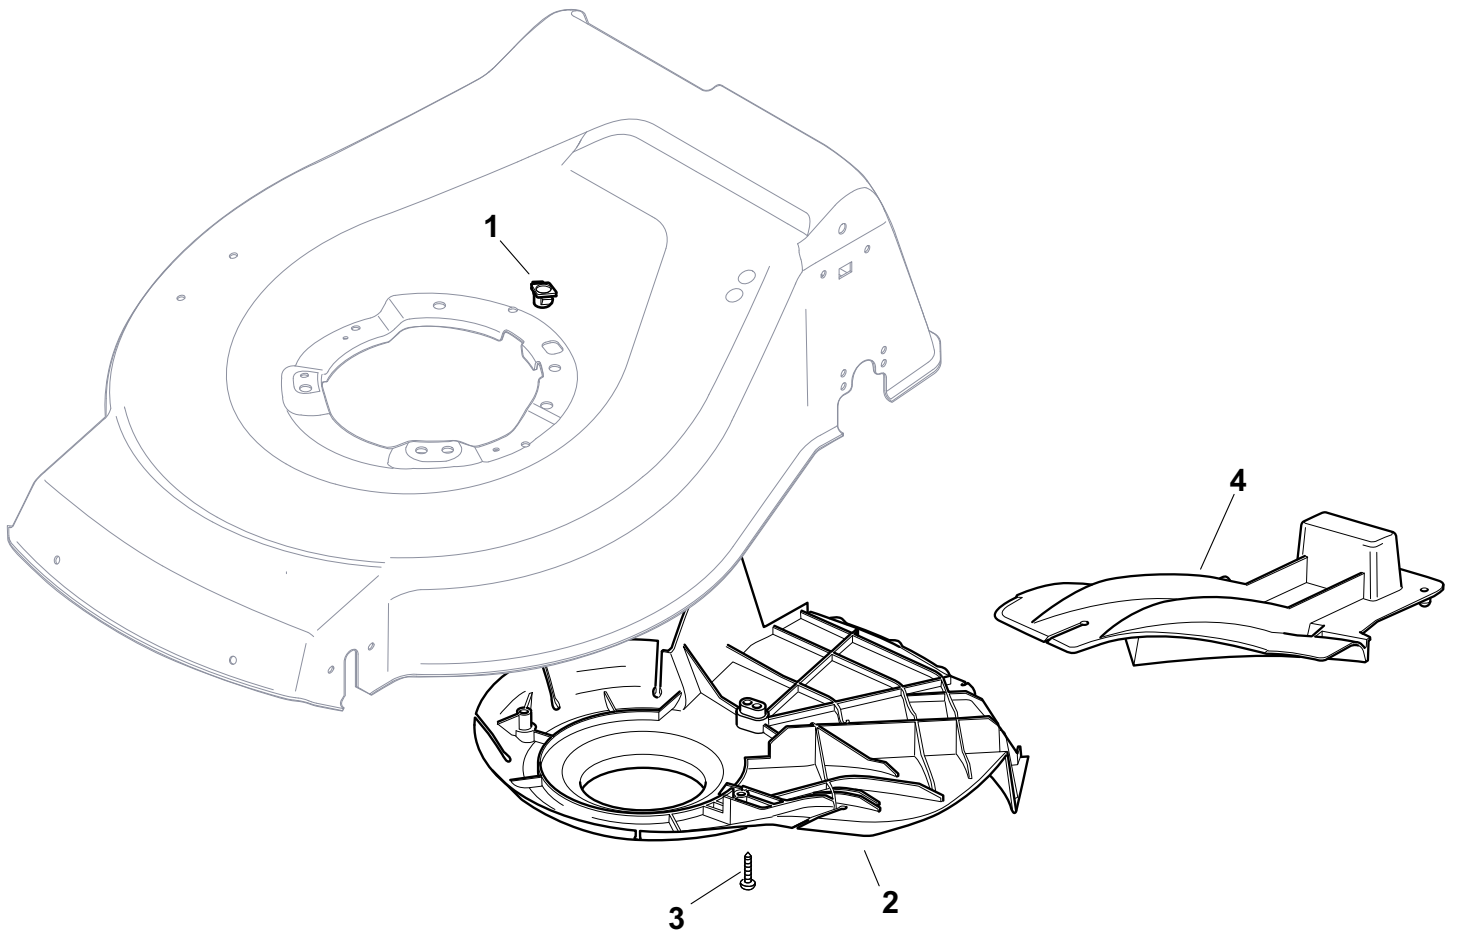

POS	PART. NO	Q.ty	DESCRIPTION	DESCRIZIONE	DESCRIPTION	BESCHREIBUNG	REMARKS
1	322291150/0	1	Rubber Insert	Inserto In Gomma	Insert De	Gummi Einsatz	
2	322060197/3	1	Protection, Belt	Carter Cinghia	Protection Courroire	Schutz, Riemen	
3	112728530/0	3	Screw	Vite	Vis	Schraube	
4	122140222/0	1	Deflector	Deflettore	Deflecteur	Abweiser