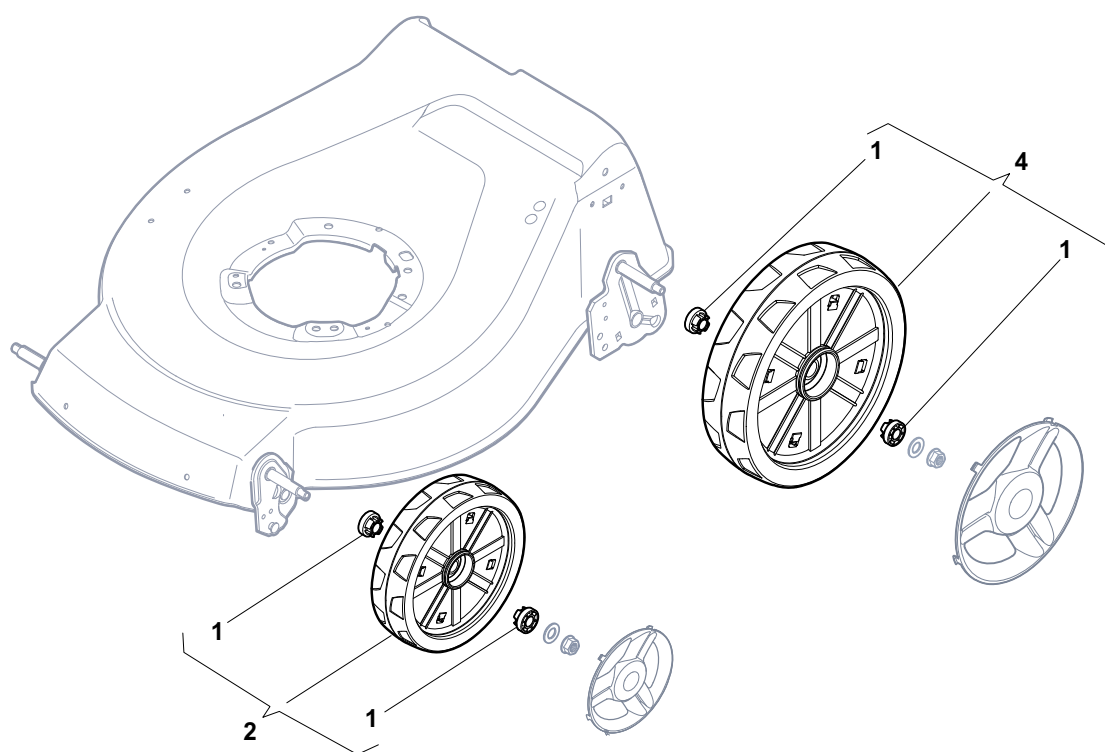

POS	PART. NO	Q.ty	DESCRIPTION	DESCRIZIONE	DESCRIPTION	BESCHREIBUNG	REMARKS
1	322042063/0	4	Bush	Bussola	Douille	Buchse	
2	381007481/0	2	Wheel Ø 200	Ruota Ø 200	Roue Ø 200	Rad Ø 200	
4	381007485/0	2	Wheel Ø 280	Ruota Ø 280	Roue Ø 280	Rad Ø 280