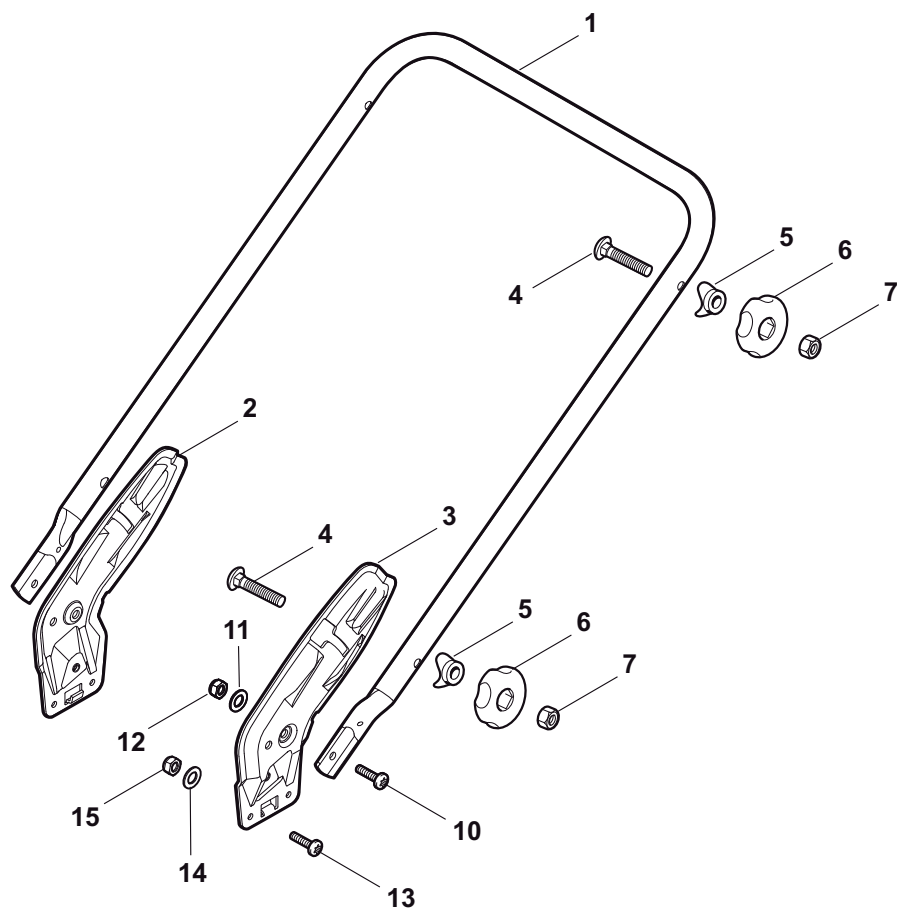

POS	PART. NO	Q.ty	DESCRIPTION	DESCRIZIONE	DESCRIPTION	BESCHREIBUNG	REMARKS
1	381006889/0	1	Handle, Lower Part	Parte Inf Maniglia	Poignée, Partie Inferieure	Griff, Unterteil	
2	381005125/0	1	Bracket, R	Staffa Dx	Etrier Droit	Steigbügel, Rechte	
3	381005127/0	1	Bracket, L	Staffa Sx	Etrier Gauche	Steigbügel, Linke	
4	112819120/0	4	Screw	Vite	Vis	Schraube	
5	122680006/1	4	Washer	Rosetta	Rondelle	Scheibe	
6	322399804/1	4	Knob	Manopolina	Poignée	Griff	
7	112293200/0	4	Nut	Dado	Ecrou	Mutter	
10	112760605/0	2	Screw	Vite	Vis	Schraube	
11	112521350/0	2	Washer	Rosetta	Rondelle	Scheibe	
12	112155000/0	2	Nut	Dado	Ecrou	Mutter	
13	112727803/0	6	Screw	Vite	Vis	Schraube	
14	112523040/0	6	Washer	Rosetta	Rondelle	Scheibe	
15	112154510/0	6	Nut	Dado	Ecrou	Mutter