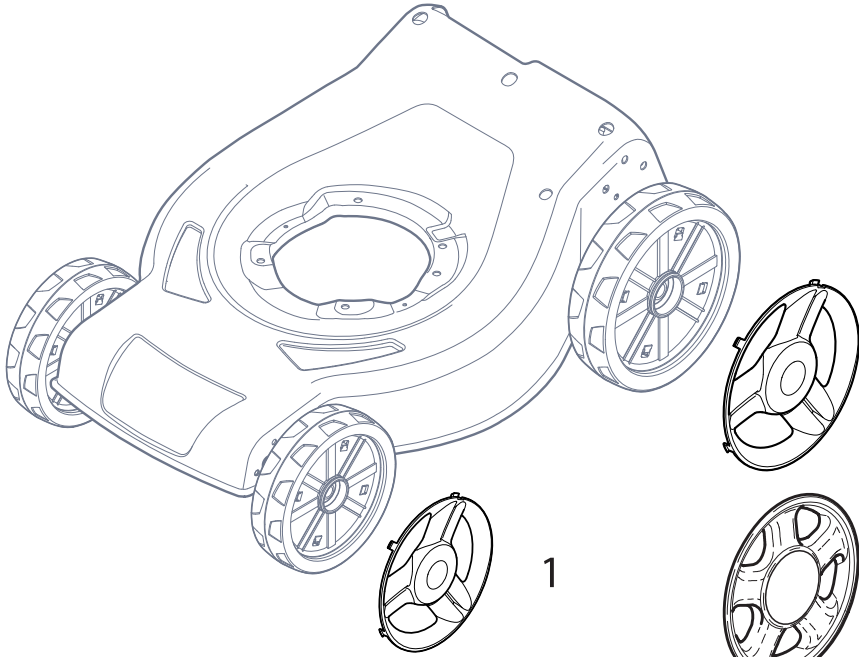

1 ← B

1

2

A →

2

3

3

4

4

5

5

6

6