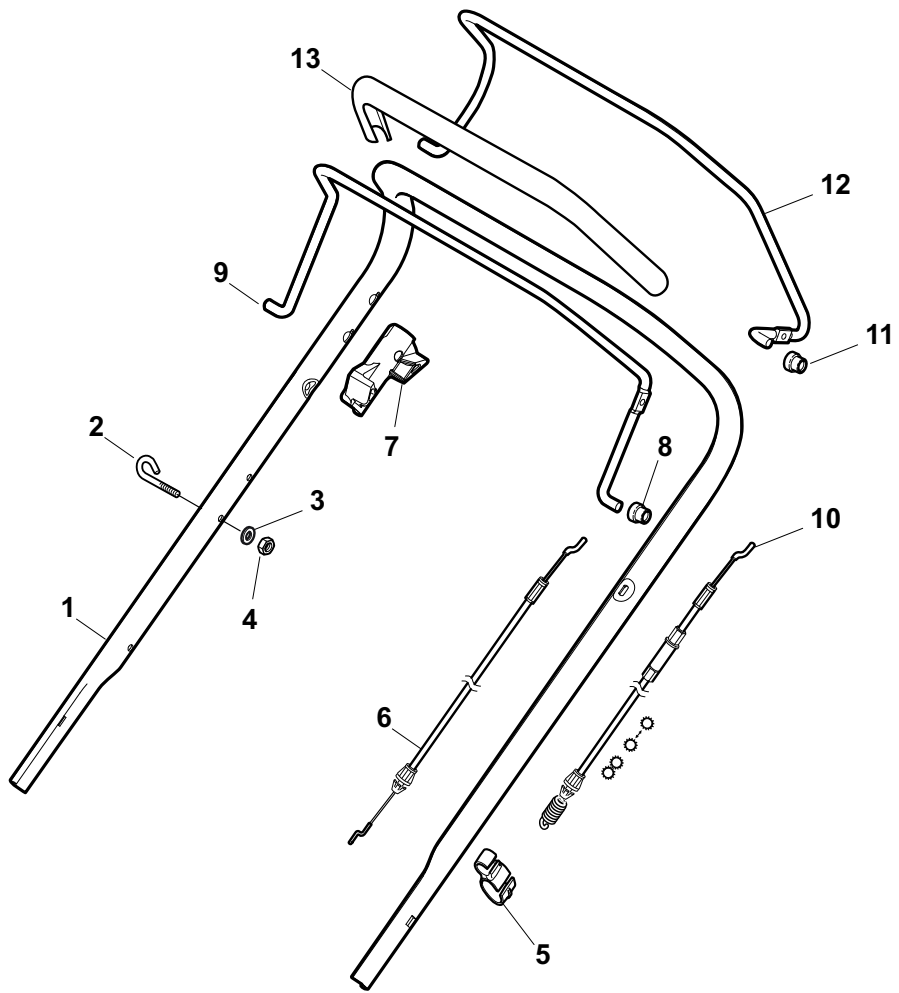

POS	PART. NO	Q.ty	DESCRIPTION	DESCRIZIONE	DESCRIPTION	BESCHREIBUNG	REMARKS
1	381006838/0	1	Handle, Upper Part	Manico, Parte Sup	Mancheron, Partie Superieure	Holm, Oberteil	Black Delta Dashboard
1	381007522/0	1	Handle, Upper Part	Manico, Parte Sup	Mancheron, Partie Superieure	Holm, Oberteil	Black TD-CA Dashboard
1	381007525/0	1	Handle, Upper Part	Manico, Parte Sup	Mancheron, Partie Superieure	Holm, Oberteil	Grey TD-CA Dashboard
2	122430313/0	1	Guide Spring	Molla Guida	Ressort De Guide	Feder Führer	
3	112521330/0	1	Washer	Rosetta	Rondelle	Scheibe	
4	112154510/0	1	Nut	Dado	Ecrou	Mutter	
5	118390020/0	1	Fairlead	Fermacavo	Fixation Cable	Kabelbefestigung	
6	181030053/0	1	Cable, Thread Engine Brake	Cavo Freno Motore	Cable Frein Moteur	Kabel, Motorbremse	B&S - GGP
6	181030054/0	1	Cable, Thread Engine Brake	Cavo Freno Motore	Cable Frein Moteur	Kabel, Motorbremse	GGP 150cc
6	181030056/0	1	Cable, Thread Engine Brake	Cavo Freno Motore	Cable Frein Moteur	Kabel, Motorbremse	B&S E Series
6	181030070/0	1	Cable, Thread Engine Brake	Cavo Freno Motore	Cable Frein Moteur	Kabel, Motorbremse	Honda
7	322545204/0	1	Fulcrum Pin	Perno Fulcro	Pivot	Gelenkpunkt	
8	122041966/0	1	Bush	Bussola	Douille	Büchse	
9	181003300/1	1	Lever, Engine Brake	Leva Freno Motore	Levier Frein Moteur	Hebel, Motorbremse	
10	381030051/0	1	Cable, Rear Drive	Cavo Comando Trazione	Câble, Comm. Traction	Kabel, Antrieb	
11	122041966/0	1	Bush	Bussola	Douille	Büchse	
12	181003301/0	1	Lever, Driving	Leva Trazione	Levier Traction	Antriebhebel	
13	122291050/0	1	Handgrip Black	Impugnatura Manico Nera	Poignée Noir	Handgriff Schwarz