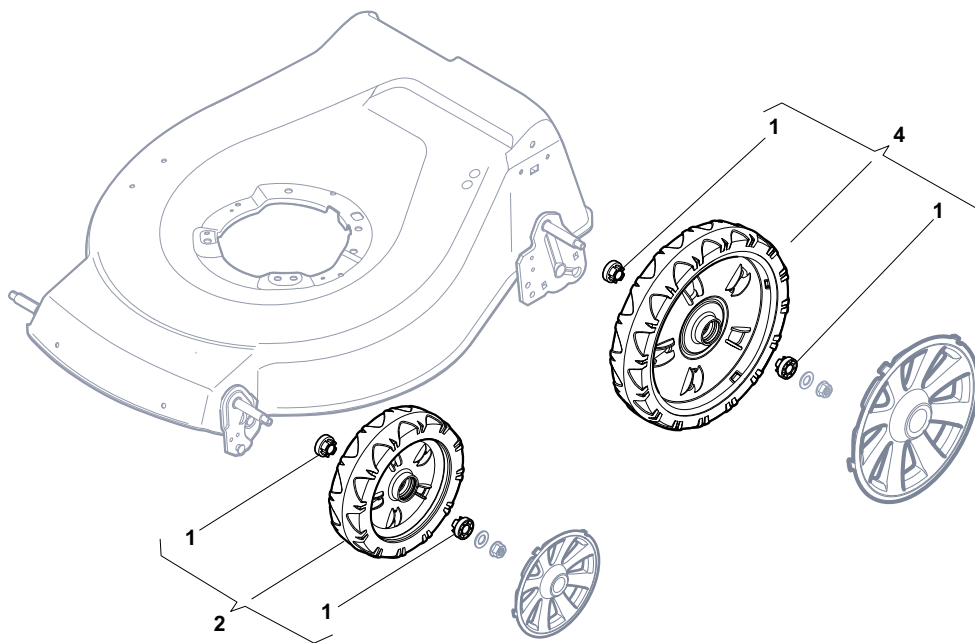

POS	PART. NO	Q.ty	DESCRIPTION	DESCRIZIONE	DESCRIPTION	BESCHREIBUNG	REMARKS
1	322042063/0	4	Bush	Bussola	Douille	Buchse	
2	381007435/0	2	Wheel Ø 200	Ruota Ø 200	Roue Ø 200	Rad Ø 200	
4	381007436/0	2	Wheel Ø 280	Ruota Ø 280	Roue Ø 280	Rad Ø 280