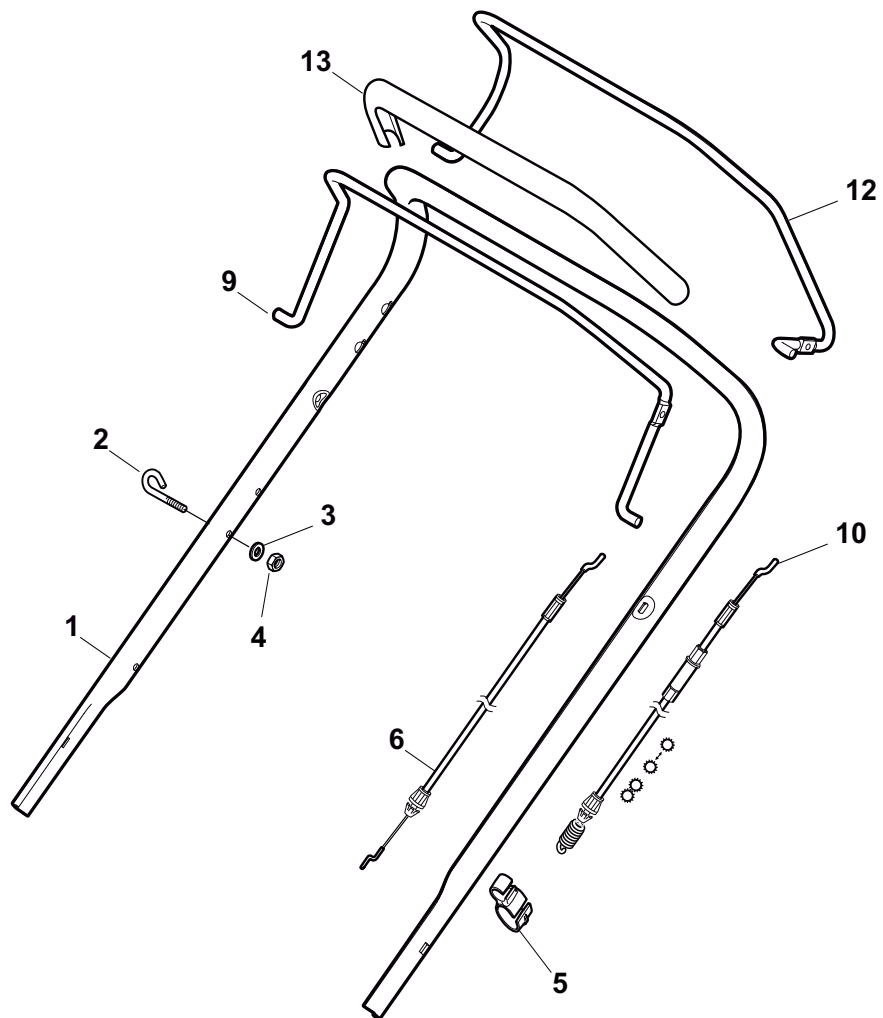

POS	PART. NO	Q.ty	DESCRIPTION	DESCRIZIONE	DESCRIPTION	BESCHREIBUNG	REMARKS
1	381007520/0	1	Handle, Upper Part	Manico, Parte Sup	Mancheron, Partie Superieure	Holm, Oberteil	
2	122430313/0	1	Guide Spring	Molla Guida	Ressort De Guide	Feder Führer	
3	112521330/0	1	Washer	Rosetta	Rondelle	Scheibe	
4	112154510/0	1	Nut	Dado	Ecrou	Mutter	
5	118390020/0	1	Fairlead	Fermacavo	Fixation Cable	Kabelbefestigung	
6	181030053/0	1	Cable, Thread Engine Brake	Cavo Freno Motore	Cable Frein Moteur	Kabel, Motorbremse	B&S - GGP
6	181030054/0	1	Cable, Thread Engine Brake	Cavo Freno Motore	Cable Frein Moteur	Kabel, Motorbremse	GGP 150cc
6	181030056/0	1	Cable, Thread Engine Brake	Cavo Freno Motore	Cable Frein Moteur	Kabel, Motorbremse	B&S E Series
6	181030070/0	1	Cable, Thread Engine Brake	Cavo Freno Motore	Cable Frein Moteur	Kabel, Motorbremse	Honda
9	181003363/1	1	Lever, Engine Brake Black	Leva Freno Motore Nero	Levier Frein Moteur Noir	Hebel, Motorbremse Schwarz	
10	381030051/0	1	Cable, Rear Drive	Cavo Comando Trazione	Câble, Comm. Traction	Kabel, Antrieb	
12	181003364/0	1	Lever, Driving Black	Leva Trazione Nero	Levier Traction Noir	Hebel, Antrieb Schwarz	
13	122291050/0	1	Handgrip Black	Impugnatura Manico Nera	Poignée Noir	Handgriff Schwarz