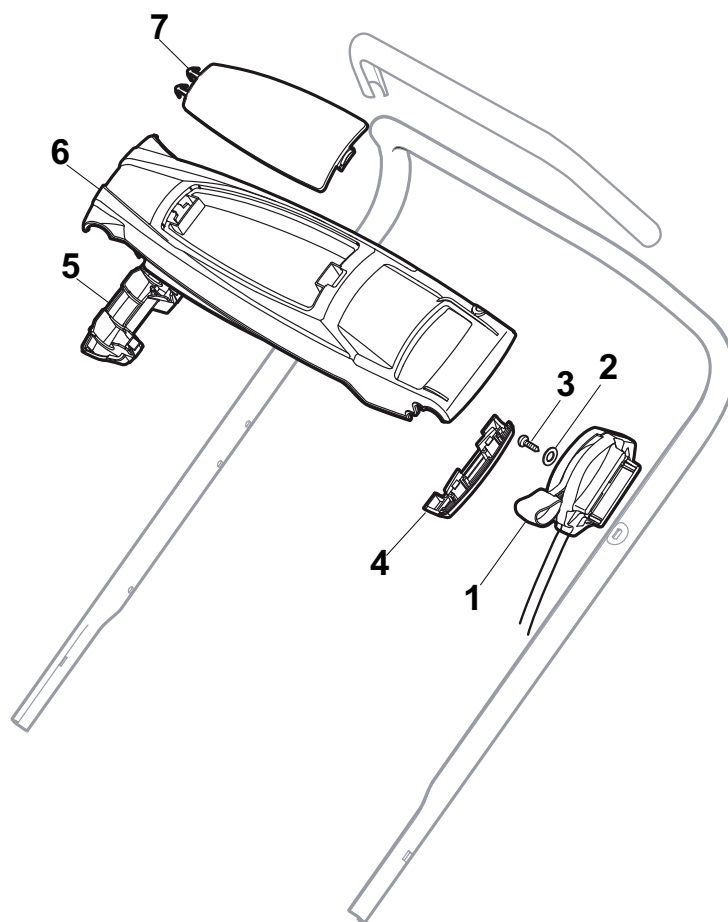

POS	PART. NO	Q.ty	DESCRIPTION	DESCRIZIONE	DESCRIPTION	BESCHREIBUNG	REMARKS
1	181005501/1	1	Throttle Cable	Cavo Acceleratore	Cable, Accelérateur	Gashebel Kabel	GGP-Honda
1	181005502/1	1	Throttle Cable	Cavo Acceleratore	Cable, Accelérateur	Gashebel Kabel	B&S
1	181005503/1	1	Throttle Cable	Cavo Acceleratore	Cable, Accelérateur	Gashebel Kabel	Honda AC
1	181005504/1	1	Throttle Cable	Cavo Acceleratore	Cable, Accelérateur	Gashebel Kabel	GGP150cc
1	181005505/1	1	Throttle Cable	Cavo Acceleratore	Cable, Accelérateur	Gashebel Kabel	B&S BBC
1	181005506/1	1	Throttle Cable	Cavo Acceleratore	Cable, Accelérateur	Gashebel Kabel	Honda BBC
1	181005515/0	1	Throttle Cable	Cavo Acceleratore	Cable, Accelérateur	Gashebel Kabel	B&S 575
1	181005520/1	1	Throttle Cable	Cavo Acceleratore	Cable, Accelérateur	Gashebel Kabel	DOV 750
1	181005523/1	1	Throttle Cable	Cavo Acceleratore	Cable, Accelérateur	Gashebel Kabel	DOV 850
1	181005537/0	1	Throttle Cable	Cavo Acceleratore	Cable, Accelérateur	Gashebel Kabel	GGP100cc
2	112154510/0	1	Nut	Dado	Ecrou	Mutter	
3	112727788/0	1	Screw	Vite	Vis	Schraube	
4	322546055/0	1	Plate	Piastrina	Plaquette	Plättchen	
4	322546057/0	1	Plate	Piastrina	Plaquette	Plättchen	
5	322546054/0	1	Plate	Piastrina	Plaquette	Plättchen	
5	322546056/0	1	Plate	Piastrina	Plaquette	Plättchen	
6	322120190/0	1	Dash Board Red	Cruscotto Rosso	Console Rouge	Konsole Rote	
6	322120192/0	1	Dash Board Yellow	Cruscotto Giallo	Console Jaune	Konsole Gelbe	
7	322120191/0	1	Dash Board Cover	Copertura Cruscotto	Console Couverture	Konsole Haube