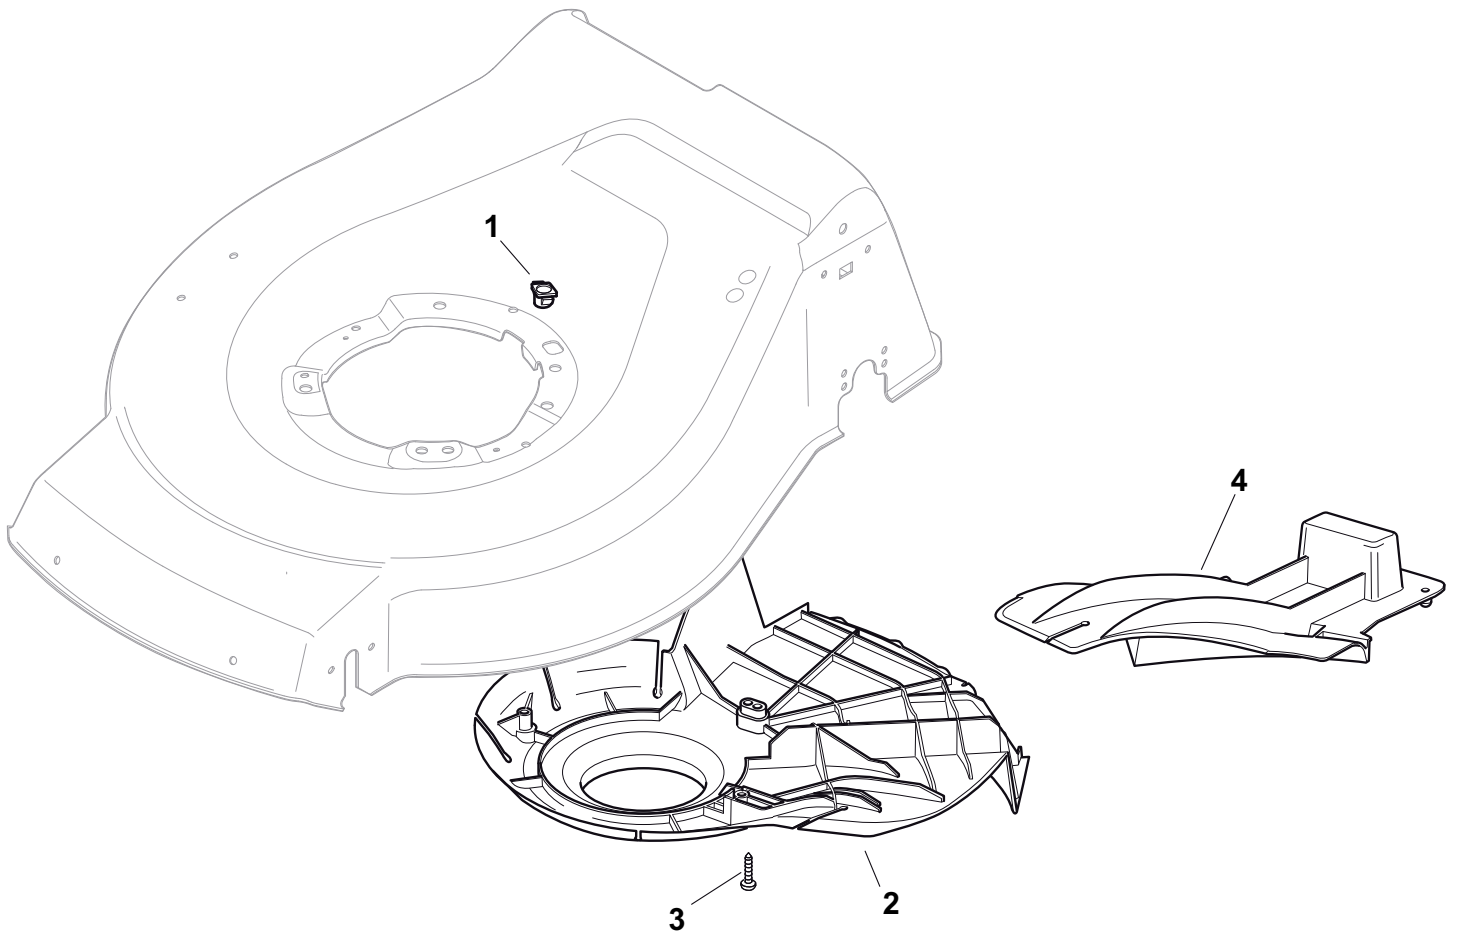

POS	PART. NO	Q.ty	DESCRIPTION	DESCRIZIONE	DESCRIPTION	BESCHREIBUNG	REMARKS
1	322291150/0	1	Rubber Insert	Inserto In Gomma	Insert De	Gummi Einsatz	
2	322060238/0	1	Protection, Belt	Carter Cinghia	Protection Courroire	Schutz, Riemen	
3	112728530/0	3	Screw	Vite	Vis	Schraube	
4	122140222/0	1	Deflector	Deflettore	Deflecteur	Abweiser