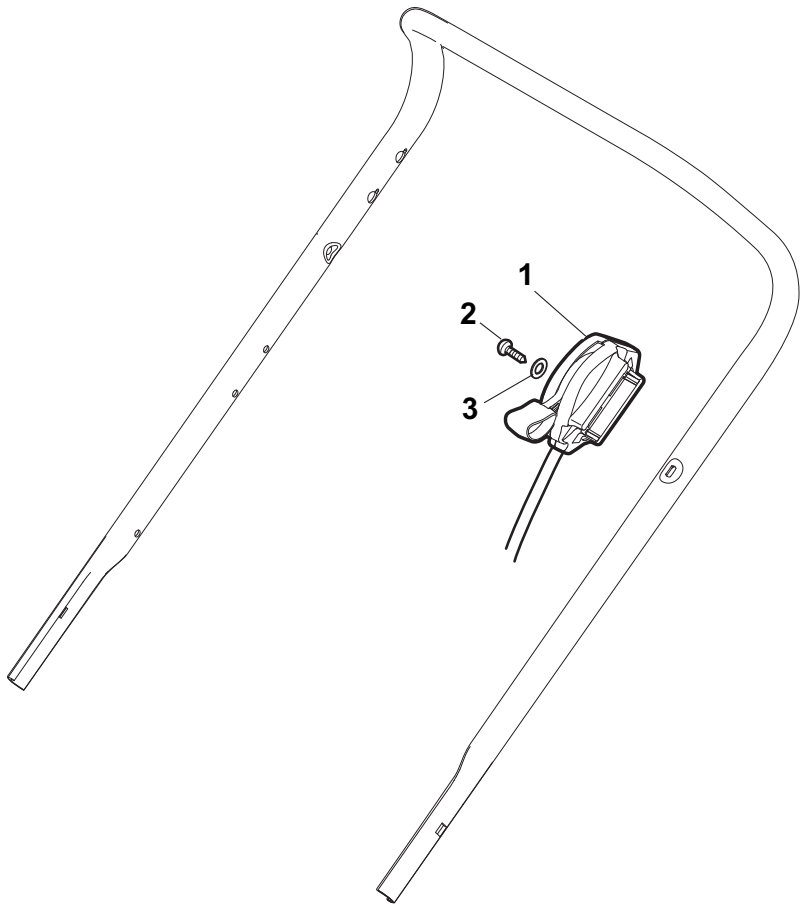

POS	PART. NO	Q.ty	DESCRIPTION	DESCRIZIONE	DESCRIPTION	BESCHREIBUNG	REMARKS
1	181005505/1	1	Throttle Cable	Cavo Acceleratore	Cable, Accelérateur	Gashebel Kabel	B&S
1	181005506/1	1	Throttle Cable	Cavo Acceleratore	Cable, Accelérateur	Gashebel Kabel	Honda
2	112735103/0	1	Screw	Vite	Vis	Schraube	
3	112523040/0	1	Washer	Rosetta	Rondelle	Scheibe