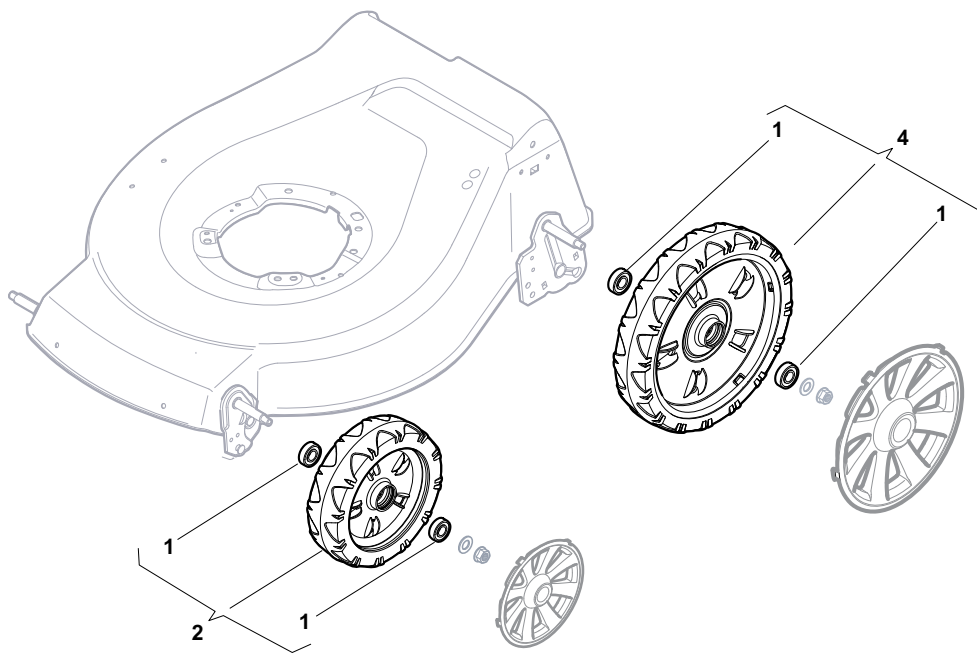

POS	PART. NO	Q.ty	DESCRIPTION	DESCRIZIONE	DESCRIPTION	BESCHREIBUNG	REMARKS
1	119216035/0	4	Bearing	Cuscinetto	Coussinet	Lager	
2	381007416/1	2	Wheel Ø 200	Ruota Ø 200	Roue Ø 200	Rad Ø 200	
4	381007417/1	2	Wheel Ø 280	Ruota Ø 280	Roue Ø 280	Rad Ø 280