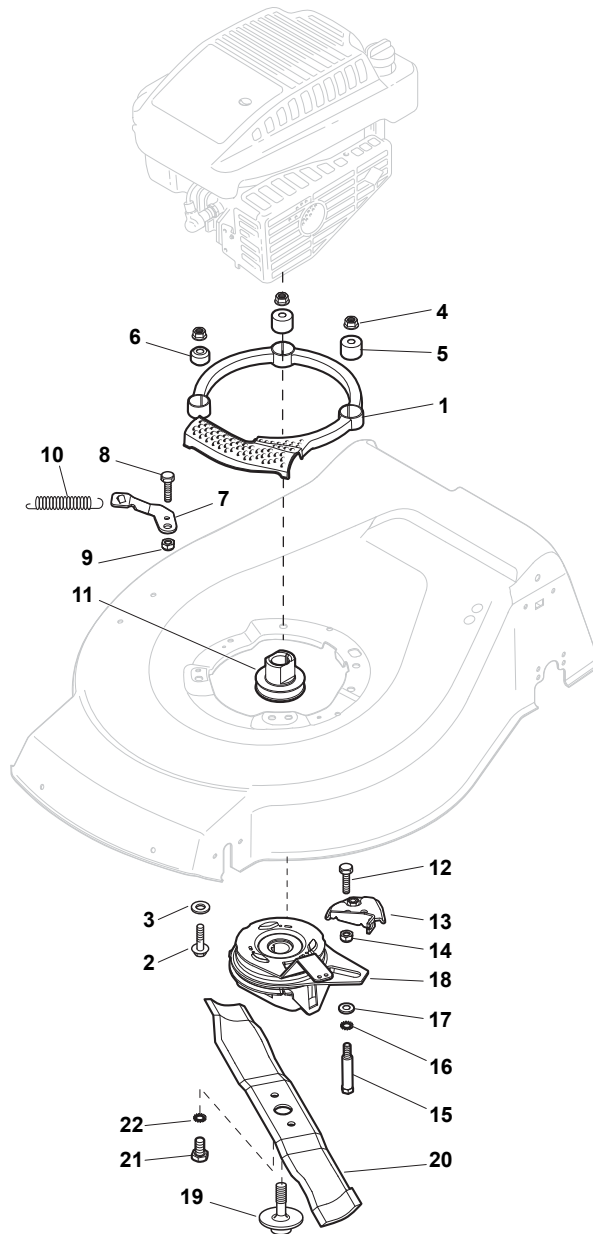

POS	PART. NO	Q.ty	DESCRIPTION	DESCRIZIONE	DESCRIPTION	BESCHREIBUNG	REMARKS
1	322170963/0	1	Protection	Cappuccio	Capuchon	Stecker	
2	112691700/0	2	Screw	Vite	Vis	Schraube	B&S
2	112691700/0	3	Screw	Vite	Vis	Schraube	Honda
2	112692050/0	1	Screw	Vite	Vis	Schraube	B&S
3	112521350/0	3	Washer	Rosetta	Rondelle	Scheibe	
4	112154210/0	3	Nut	Dado	Ecrou	Mutter	
5	122170835/0	2	Spacer	Distanziale	Entretoise	Distanzring	
6	122170836/1	1	Spacer	Distanziale	Entretoise	Distanzring	
7	322551671/0	1	Support	Supporto	Support	Halter	
8	112791200/1	1	Screw	Vite	Vis	Schraube	
9	112154510/0	1	Nut	Dado	Ecrou	Mutter	
10	122446188/0	1	Spring	Molla	Ressort	Feder	
11	122601922/0	1	Pulley, Crankshaft Ø 22.2	Puleggia, Albero Motore Ø 22.2	Poulie, Arbre Moteur Ø 22.2	Riemenscheibe, Motorwelle Ø 22.2	B&S
11	122601923/0	1	Pulley, Crankshaft Ø 25	Puleggia, Albero Motore Ø 25	Poulie, Arbre Moteur Ø 25	Riemenscheibe, Motorwelle Ø 25	Honda
12	112791200/1	2	Screw	Vite	Vis	Schraube	
13	381545335/0	1	Support	Supporto	Support	Halter	
14	112154510/0	2	Nut	Dado	Ecrou	Mutter	
15	122534127/0	1	Pin	Perno	Pivot	Bolzen	
16	112540060/0	1	Washer	Rosetta	Rondelle	Scheibe	
17	122671653/0	1	Washer	Rosetta	Rondelle	Scheibe	
18	118399051/0	1	Mechanical Clutch	Ass. Frizione Meccanica	Embrayage Mecanique	Mechanische Kupplung	
19	112735460/0	1	Screw	Vite	Vis	Schraube	
20	181004382/0	1	Blade Standard	Coltello Standard	Lame Standard	Messer Standard	
21	112540060/0	2	Washer	Rosetta	Rondelle	Scheibe	
22	112794110/0	2	Screw	Vite	Vis	Schraube