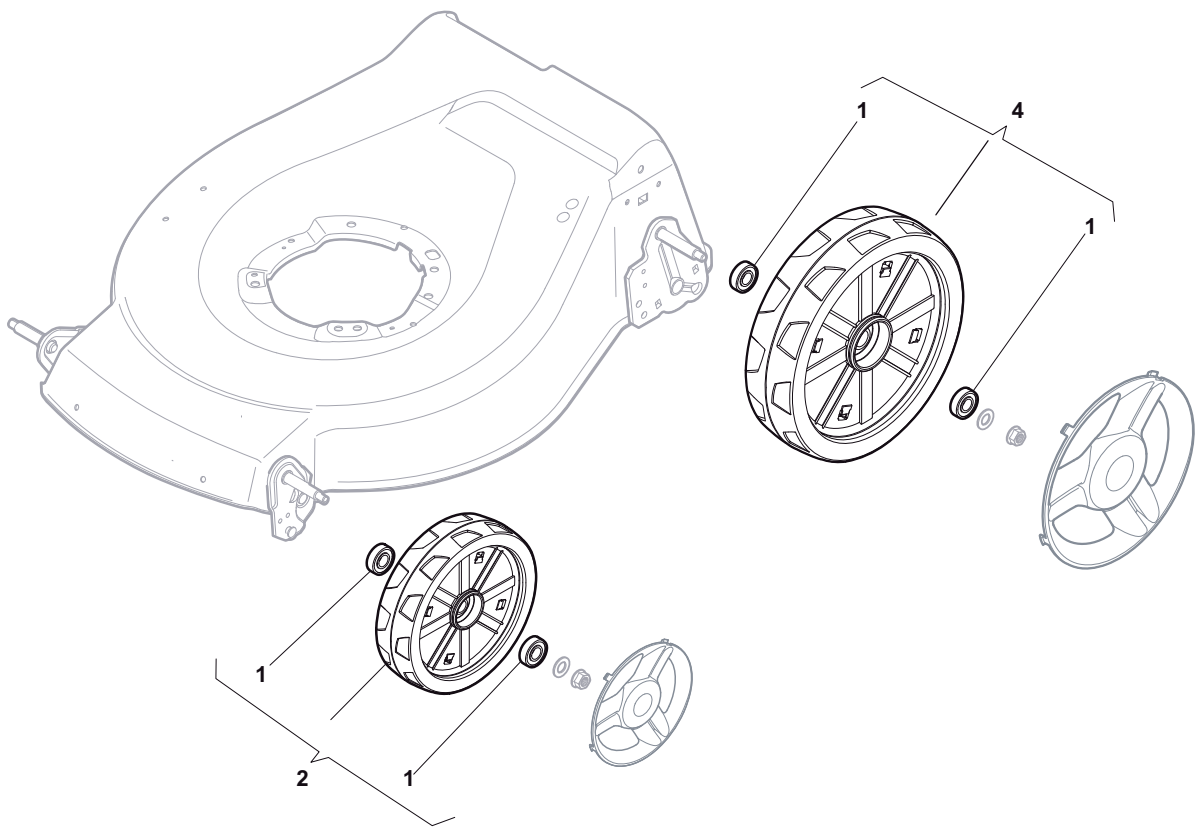

POS	PART. NO	Q.ty	DESCRIPTION	DESCRIZIONE	DESCRIPTION	BESCHREIBUNG	REMARKS
1	119216035/0	4	Bearing	Cuscinetto	Coussinet	Lager	
2	381007483/0	2	Wheel Ø 200	Ruota Ø 200	Roue Ø 200	Rad Ø 200	
4	381007478/0	2	Wheel Ø 280	Ruota Ø 280	Roue Ø 280	Rad Ø 280