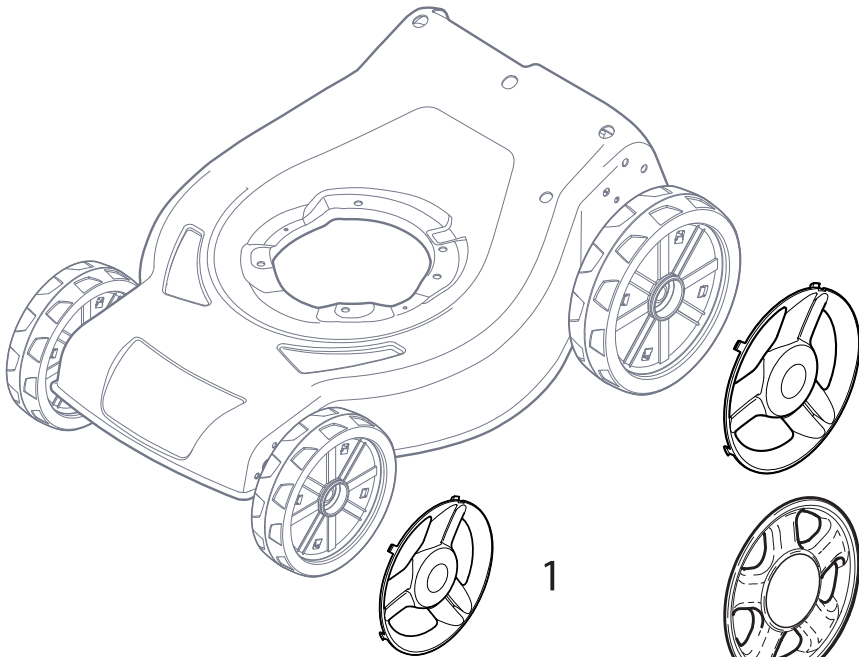

1 ← B

1

2

A →

2

3

3

4

4

5

5

6

6