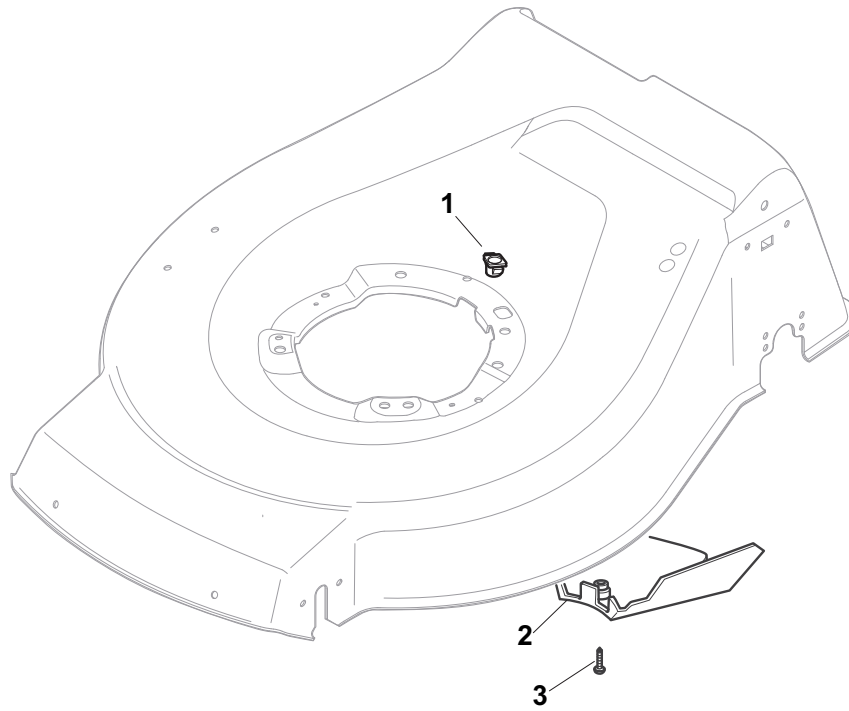

POS	PART. NO	Q.ty	DESCRIPTION	DESCRIZIONE	DESCRIPTION	BESCHREIBUNG	REMARKS
1	322291150/0	1	Rubber Insert	Inserto In Gomma	Insert De	Gummi Einsatz	
2	122060193/0	1	Protection, Belt	Carter Cinghia	Protection Courroire	Schutz, Riemen	
3	112728530/0	1	Screw	Vite	Vis	Schraube