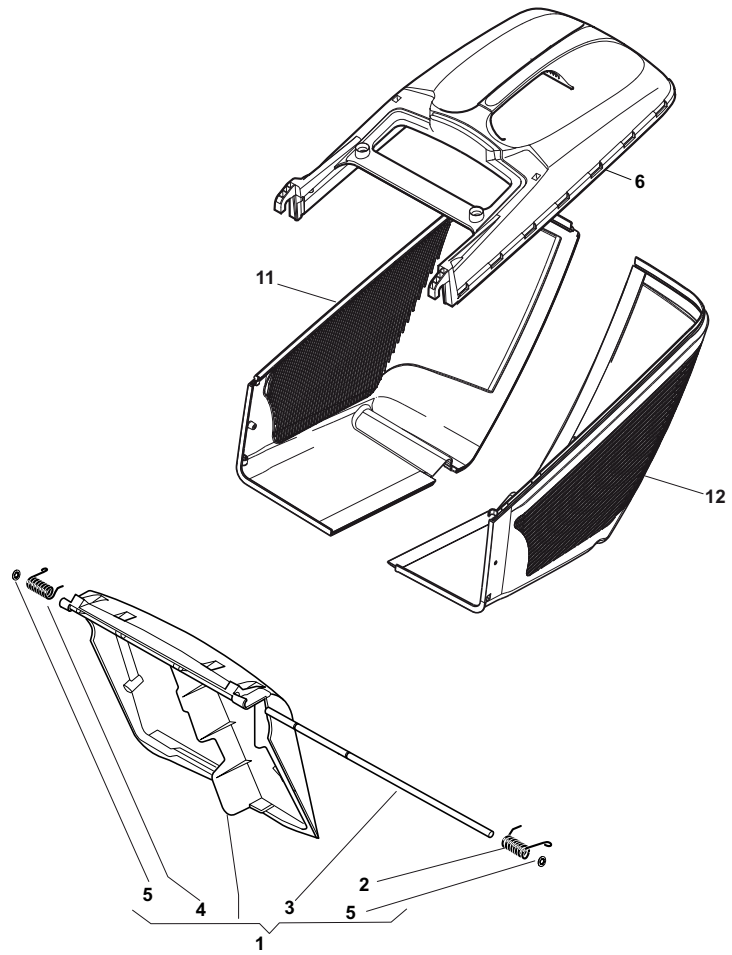

POS	PART. NO	Q.ty	DESCRIPTION	DESCRIZIONE	DESCRIPTION	BESCHREIBUNG	REMARKS
1	381008081/2	1	Stone-Guard Black	Parasassi Nero	Pare-Pierres, Noir	Prallblech, Schwarz	Black
1	381008082/2	1	Stone-Guard Yellow	Parasassi Giallo	Pare-Pierres, Jaune	Prallblech, Gelb	Yelow
2	122450466/0	1	L Spring	Molla Sx	Ressort G	Linke Feder	
3	122517882/0	1	Pin	Perno	Pivot	Bolzen	
4	122450465/0	1	R Spring	Molla Dx	Ressort D	Rechte Feder	
5	112604899/0	2	Crown Fastener	Fissatore A Corona	Fixateur A Couronne	Kronescheibe	
6	381486008/0	1	Grass-Box, Upper Part	Sacco, Parte Sup	Sac, Partie Superieure	Korb, Oberteil	Black
6	381486012/0	1	Grass-Box, Upper Part	Sacco, Parte Sup	Sac, Partie Superieure	Korb, Oberteil	Yelow
11	322486150/1	1	Grass-Box, R Lower	Sacco, Parte Inf Dx	Sac, Partie Inferieure D	Korb, R Unterteil	
12	322486151/1	1	Grass-Box, L Lower	Sacco, Parte Inf Sx	Sac, Partie Inferieure G	Korb, L Unterteil