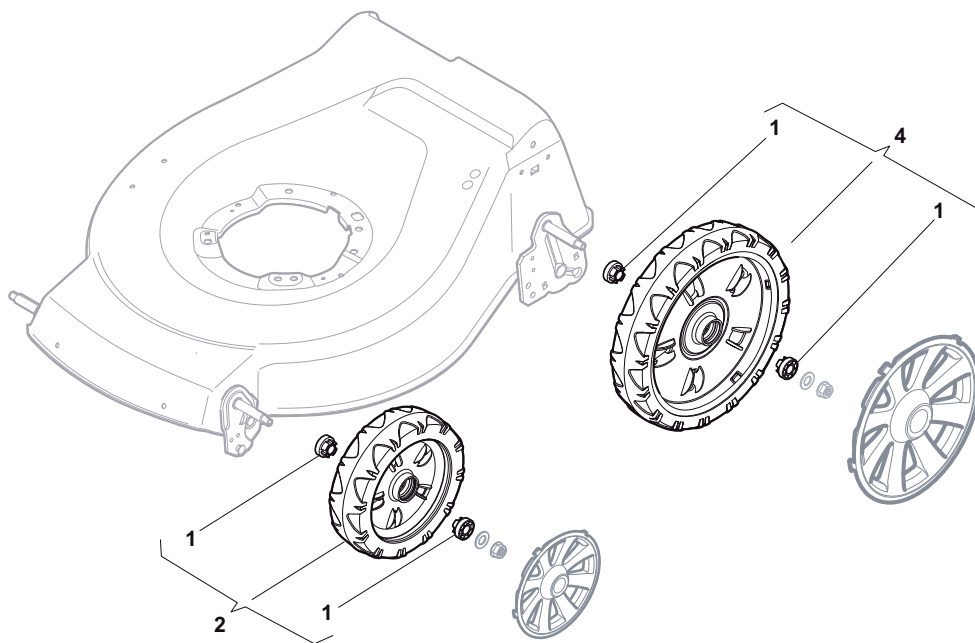

POS	PART. NO	Q.ty	DESCRIPTION	DESCRIZIONE	DESCRIPTION	BESCHREIBUNG	REMARKS
1	322042063/0	4	Bush	Bussola	Douille	Buchse	
2	381007435/0	2	Wheel Ø 200	Ruota Ø 200	Roue Ø 200	Rad Ø 200	
4	381007436/0	2	Wheel Ø 280	Ruota Ø 280	Roue Ø 280	Rad Ø 280