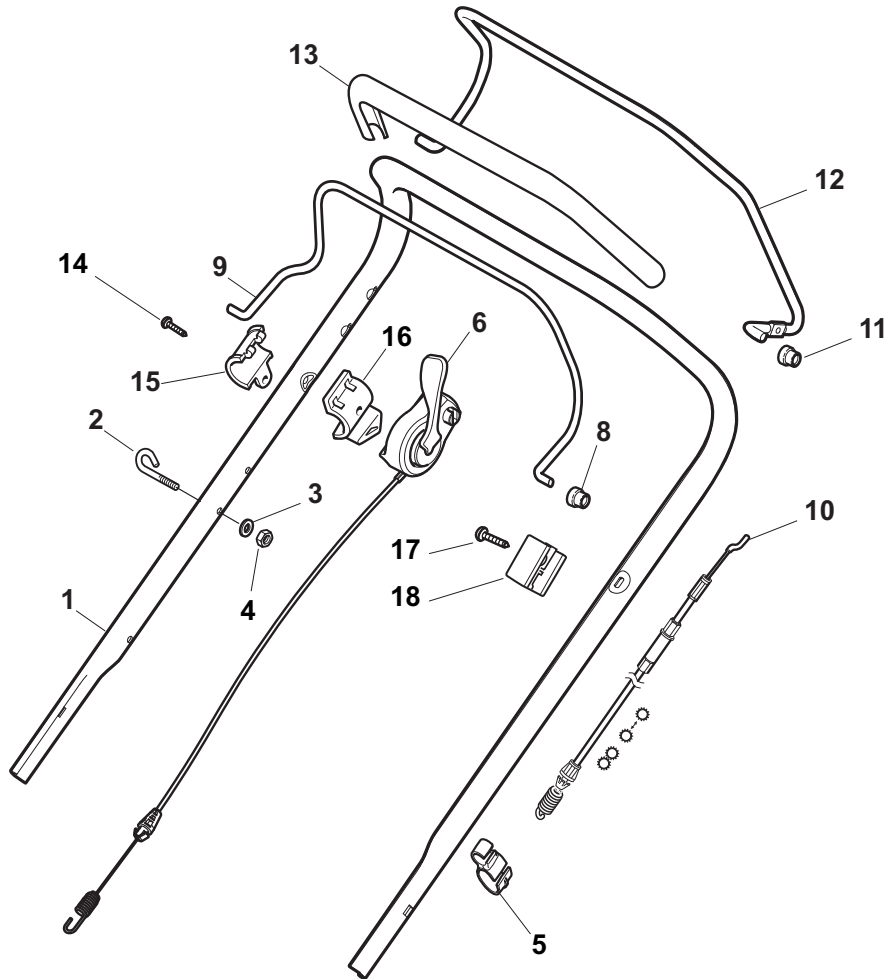

POS	PART. NO	Q.ty	DESCRIPTION	DESCRIZIONE	DESCRIPTION	BESCHREIBUNG	REMARKS
1	381006836/0	1	Handle, Upper Part	Manico, Parte Sup	Mancheron, Partie Superieure	Holm, Oberteil	
2	122430313/0	1	Guide Spring	Molla Guida	Ressort De Guide	Feder Führer	
3	112521330/0	1	Washer	Rosetta	Rondelle	Scheibe	
4	112154510/0	1	Nut	Dado	Ecrou	Mutter	
5	118390020/0	1	Fairlead	Fermacavo	Fixation Cable	Kabelbefestigung	
6	381030060/0	1	Cable, Mechanical Clutch	Cavo Comando Frizione Meccanica	Câble, Commande Embrayage Mecanique	Kabel, Mechanische Kupplung	
8	122041966/0	2	Bush	Bussola	Douille	Büchse	
9	181003332/1	1	Lever, Engine Brake	Leva Freno Motore	Levier Frein Moteur	Hebel, Motorbremse	
10	381030092/0	1	Cable, Rear Drive	Cavo Comando Trazione	Câble, Comm. Traction	Kabel, Antrieb	
11	122041966/0	2	Bush	Bussola	Douille	Büchse	
12	181003301/0	1	Lever, Driving	Leva Trazione	Levier Traction	Antriebhebel	
13	122291050/0	1	Handgrip Black	Impugnatura Manico Nera	Poignée Noir	Handgriff Schwarz	
14	112728688/0	1	Screw	Vite	Vis	Schraube	
15	322545207/1	1	R Protection	Protezione Dx	Protection D	Rechte Schutz	
16	322545208/1	1	L Protection	Protezione Sx	Protection G	Linke Schutz	
17	322551640/0	1	Plate	Piastrina	Plaquette	Plättchen	
18	112727783/0	1	Screw	Vite	Vis	Schraube