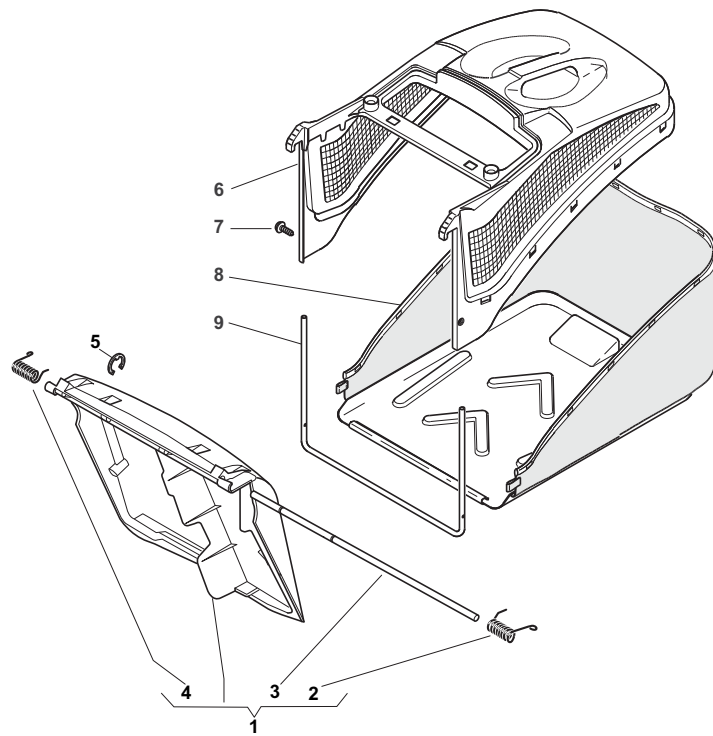

POS	PART. NO	Q.ty	DESCRIPTION	DESCRIZIONE	DESCRIPTION	BESCHREIBUNG	REMARKS
1	381008021/2	1	Stone-Guard	Parasassi	Pare-Pierres	Prallblech	
2	122450420/1	1	L Spring	Molla Sx	Ressort G	Linke Feder	
3	122517906/1	1	Pin	Perno	Pivot	Bolzen	
4	122450410/1	1	R Spring	Molla Dx	Ressort D	Rechte Feder	
5	112000930/0	1	Snap Ring	Anello Elastico	Anneau Ressort	Sprengring	
6	122486093/0	1	Grass-Box, Upper	Sacco, Parte Sup	Sac, Partie Superieure	Korb, Oberteil	
7	112728445/0	2	Screw	Vite	Vis	Schraube	
8	181002195/0	1	Box, Fabric	Sacco, Tela	Sac, Toile	Sack, Tuck	
9	122608523/0	1	Stiffening Lower	Rinforzo Inf	Réinforcement Inf	Verstärkung Untere