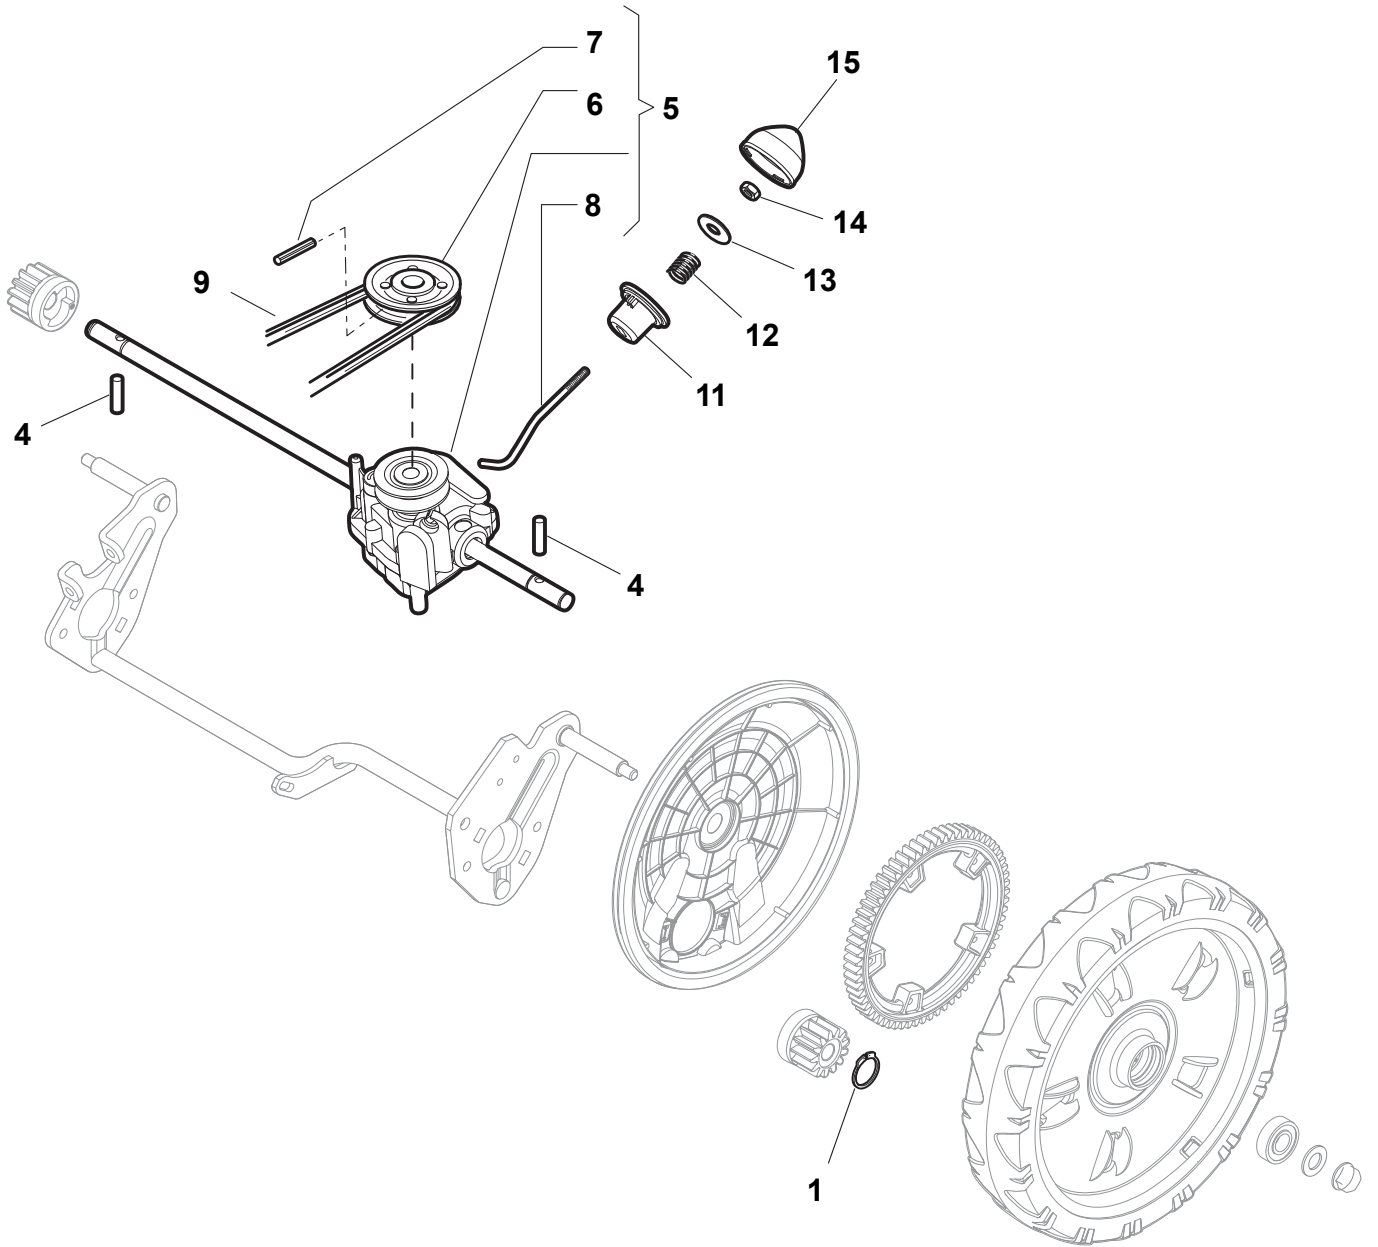

POS	PART. NO	Q.ty	DESCRIPTION	DESCRIZIONE	DESCRIPTION	BESCHREIBUNG	REMARKS
1	112608600/0	2	Seeger	Seeger	Seeger	Seeger	
2	112728697/0	4	Screw	Vite	Vis	Schraube	
3	322042063/0	2	Bush	Bussola	Douille	Büchse	
4	122753000/0	2	Pin	Perno	Pivot	Bolzen	
5	181003092/0	1	Gear Box	Gruppo Trazione	Groupe Traction	Antrieb	
6	122601909/0	1	Pulley	Puleggia	Poulie	Riemenscheibe	
7	112645700/0	1	Pin	Perno	Pivot	Bolzen	
8	122033283/0	1	Adjustment Rod	Asta Regolazione	Tige Reglage	Verstellungstange	
9	135063902/0	1	Belt	Cinghia	Courroire	Riemen	
10	119216035/0	2	Bearing	Cuscinetto	Coussinet	Lager	
11	122041957/1	1	Bush	Bussola	Douille	Büchse	
12	122450063/0	1	Spring	Molla	Ressort	Feder	
13	322680009/0	1	Washer	Rosetta	Rondelle	Scheibe	
14	112154510/0	1	Nut	Dado	Ecrou	Mutter	
15	122110230/0	1	Cap	Puntale	Bouchon	Gummistopfen