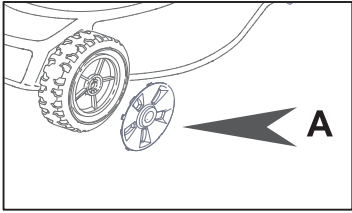

+

= A4

1 ← B

1

2

A →

2

3

3

4

4

5

5

6

6