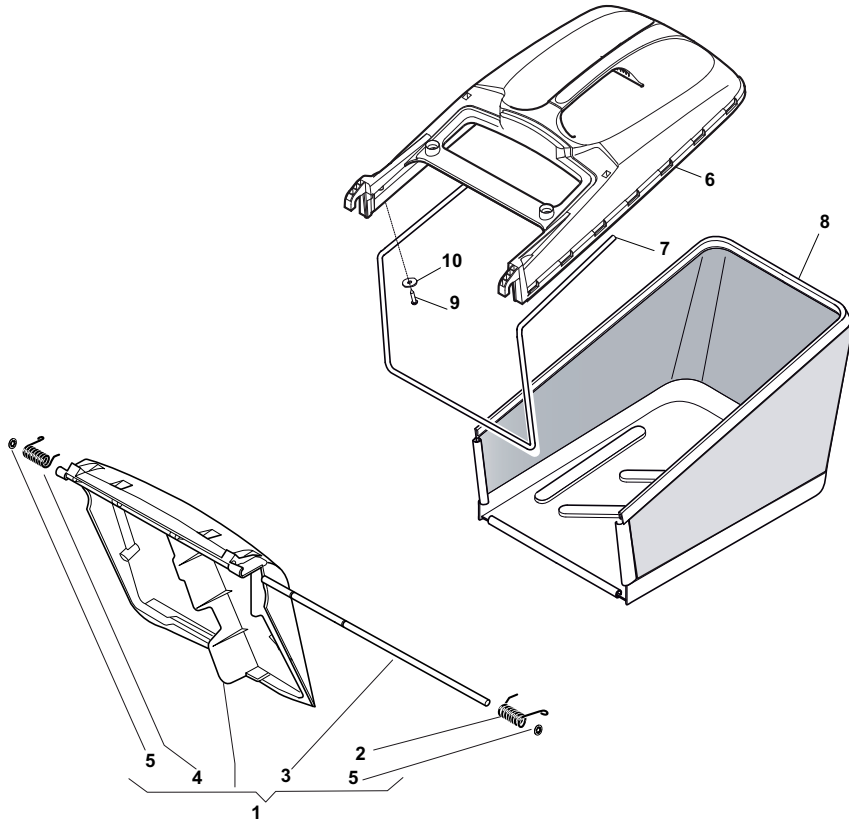

POS	PART. NO	Q.ty	DESCRIPTION	DESCRIZIONE	DESCRIPTION	BESCHREIBUNG	REMARKS
1	381008081/2	1	Stone-Guard Black	Parasassi Nero	Pare-Pierres, Noir	Prallblech, Schwarz	Black
1	381008082/2	1	Stone-Guard Yellow	Parasassi Giallo	Pare-Pierres, Jaune	Prallblech, Gelb	Yelow
2	122450466/0	1	L Spring	Molla Sx	Ressort G	Linke Feder	
3	122517882/0	1	Pin	Perno	Pivot	Bolzen	
4	122450465/0	1	R Spring	Molla Dx	Ressort D	Rechte Feder	
5	112604899/0	2	Crown Fastener	Fissatore A Corona	Fixateur A Couronne	Kronescheibe	
6	381486008/0	1	Grass-Box, Upper Part	Sacco, Parte Sup	Sac, Partie Superieure	Korb, Oberteil	Black
6	381486012/0	1	Grass-Box, Upper Part	Sacco, Parte Sup	Sac, Partie Superieure	Korb, Oberteil	Yelow
7	122608525/0	1	Stiffening Lower	Rinforzo Inf	Réinforcement Inf	Verstärkung Untere	
8	181002211/0	1	Box, Fabric	Sacco, Tela	Sac, Toile	Sack, Tuck	
9	112728680/0	2	Screw	Vite	Vis	Schraube	
10	112523050/0	2	Washer	Rosetta	Rondelle	Scheibe