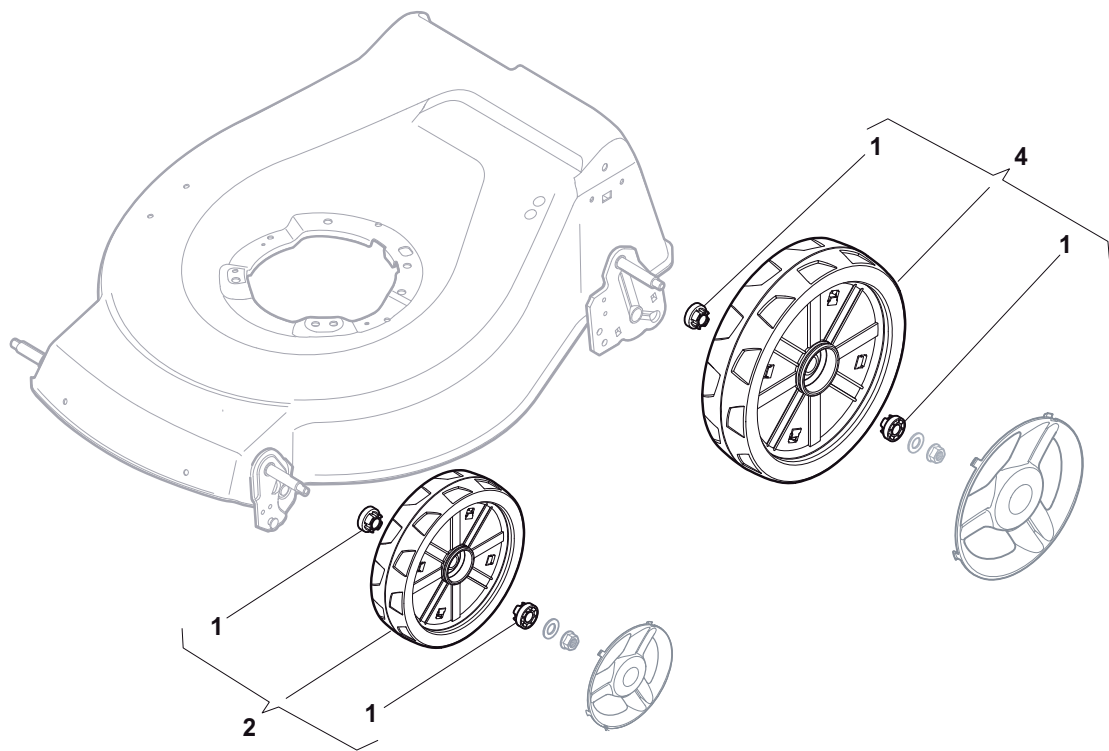

POS	PART. NO	Q.ty	DESCRIPTION	DESCRIZIONE	DESCRIPTION	BESCHREIBUNG	REMARKS
1	322042063/0	4	Bush	Bussola	Douille	Buchse	
2	381007481/0	2	Wheel Ø 200	Ruota Ø 200	Roue Ø 200	Rad Ø 200	
4	381007485/0	2	Wheel Ø 280	Ruota Ø 280	Roue Ø 280	Rad Ø 280